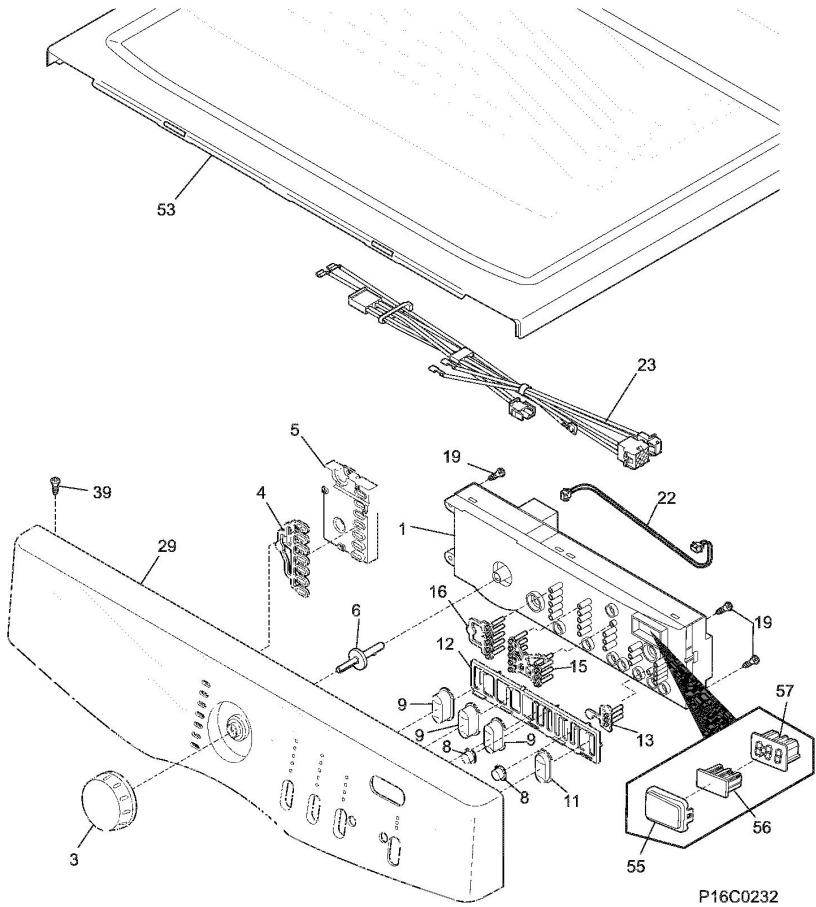

Distribuidor Autorizado

SurteRápido.com

Venta de Refacciones
Electrodomesticas

Secadora W.W. AEQ8000FS0

Publication No: 5995493680

AEQ8000FS0

CONTROLS/TOP PANEL

Distribuidor Autorizado

SurteRápido.com

Venta de Refacciones
Electrodomesticas

Secadora W.W. AEQ8000FS0

Guía	N.P.	Descripción
1	134557200	Control Board,printed circuit ,with housing
3	134551225	Knob,program ,chrome
4	134553100	Light Pipe,program
5	134556500	Interface Board,pc ,auxiliary
6	134347700	Pin,program knob
8	134555525	Push Button,round ,No.1
9	134553425	Push Button,oval ,No.1
11	134864400	Push Button,oval ,start
12	134884900	Spring,push button
13	134557501	Light Pipe,start group
15	134552800	Light Pipe,5 x 4
16	134600000	Light Pipe,row of 5
19	134402900	Screw,phillips ,6-19 x 0.650
22	134602100	Wiring Harness,interface board
23	134720000	Wiring Harness,controls
29	134557000	Panel,control console
39	131205100	Screw,No.8 pan head ,10-10B x 0.500 ,cr/sq drive
39	134178901	SCREW,8-18AB X 0.455
53	134365000	Panel,work top ,white
55	134553200	Lens,digital display
56	134557300	Light Pipe,digital display
57	134503300	Display,digital