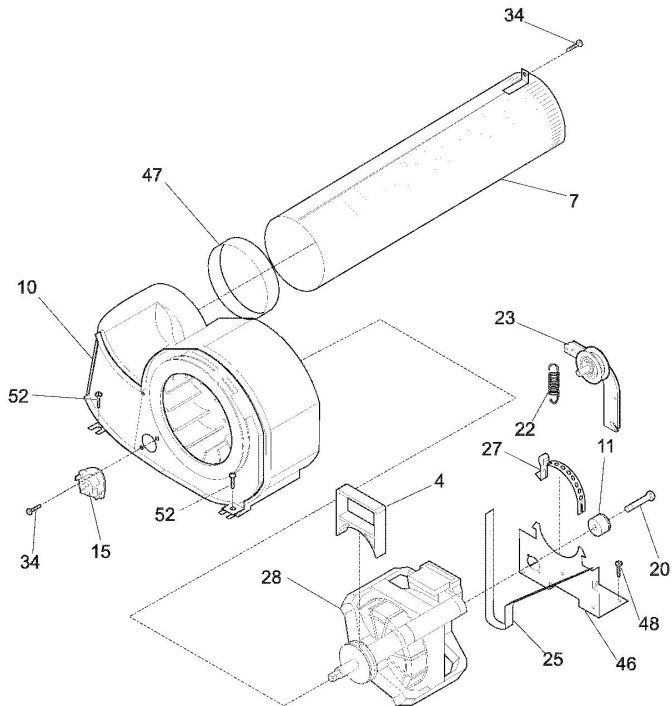

Distribuidor Autorizado

SurteRápido.com

Venta de Refacciones
Electrodomesticas

Secadora W.W. AEQ8000FS0

Publication No: 5995493680

AEQ8000FS0

MOTOR

P16M0024

Distribuidor Autorizado

SurteRápido.com

Venta de Refacciones
Electrodomesticas

Secadora W.W. AEQ8000FS0

Guía	N.P.	Descripción
4	131435200	Lock,blower housing
7	131451600	Tube,exhaust ,rear ,w/mtg bracket
10	131775600	Blower Assy,housing ,w/cover & wheel
11	131749800	SPACER-IDLER
15	134587700	Thermistor,control
20	131017900	Screw,hex head ,1/4-20T x 1.25 ,spacer mtg.,thread
22	131601000	Spring,idler arm
23	131863007	Idler Arm Assy,w/pulley
25	134503600	Belt,dryer
27	134242400	Clamp,motor mtg.
28	131560100	Motor & Pulley Assy
34	131243700	Screw, pan head, 8-18AB x 0.375
46	134203400	BRACKET,MOTOR MTG
47	131633300	SEAL-EXHAUST TUBE
48	131168200	Screw,pan head ,8-18B x 0.31
52	131202300	Screw,10-16AB x 0.625