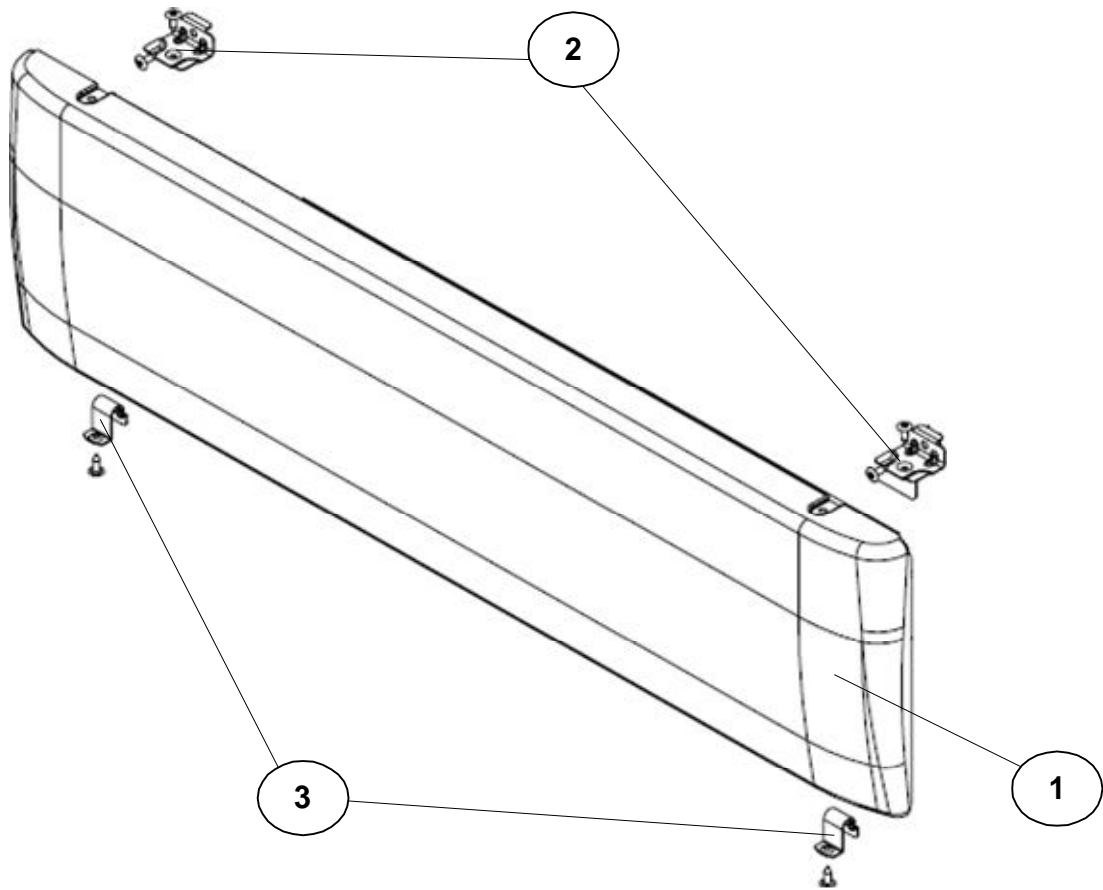

ESTUFA AF4800M00

No. Ilus.	DESCRIPCIÓN	Cant.	No. de Parte
1	Vidrio Panoramico	1	W10291831
2	Placa Marca	*	W10127489
3	Lateral Vidrio Exterior Derecho	1	W10412787
4	Lateral Vidrio Exterior Izquierdo	1	W10412795
5	Jaladera Puerta Horno	1	W10281883
6	Bisagra Ensamble	2	98017875
7	Poste Puerta Horno Izquierdo	1	W10139389
8	Poste Puerta Horno Derecho	1	W10139385
9	Sello Vidrio Interior	2	W10292266
10	Vidrio Interior Puerta Horno	1	W10164104
11	Retenedor De Vidrio	1	W10538792
12	Bracket Retainer	1	W10117746
13	Tornillo	*	***
14	Tornillo	*	***
15	Tornillo	*	***
16	Tornillo	*	***
17	Tornillo	*	***
18	Puerta Ensamble	1	W10281886

ESTUFA AF4800M00