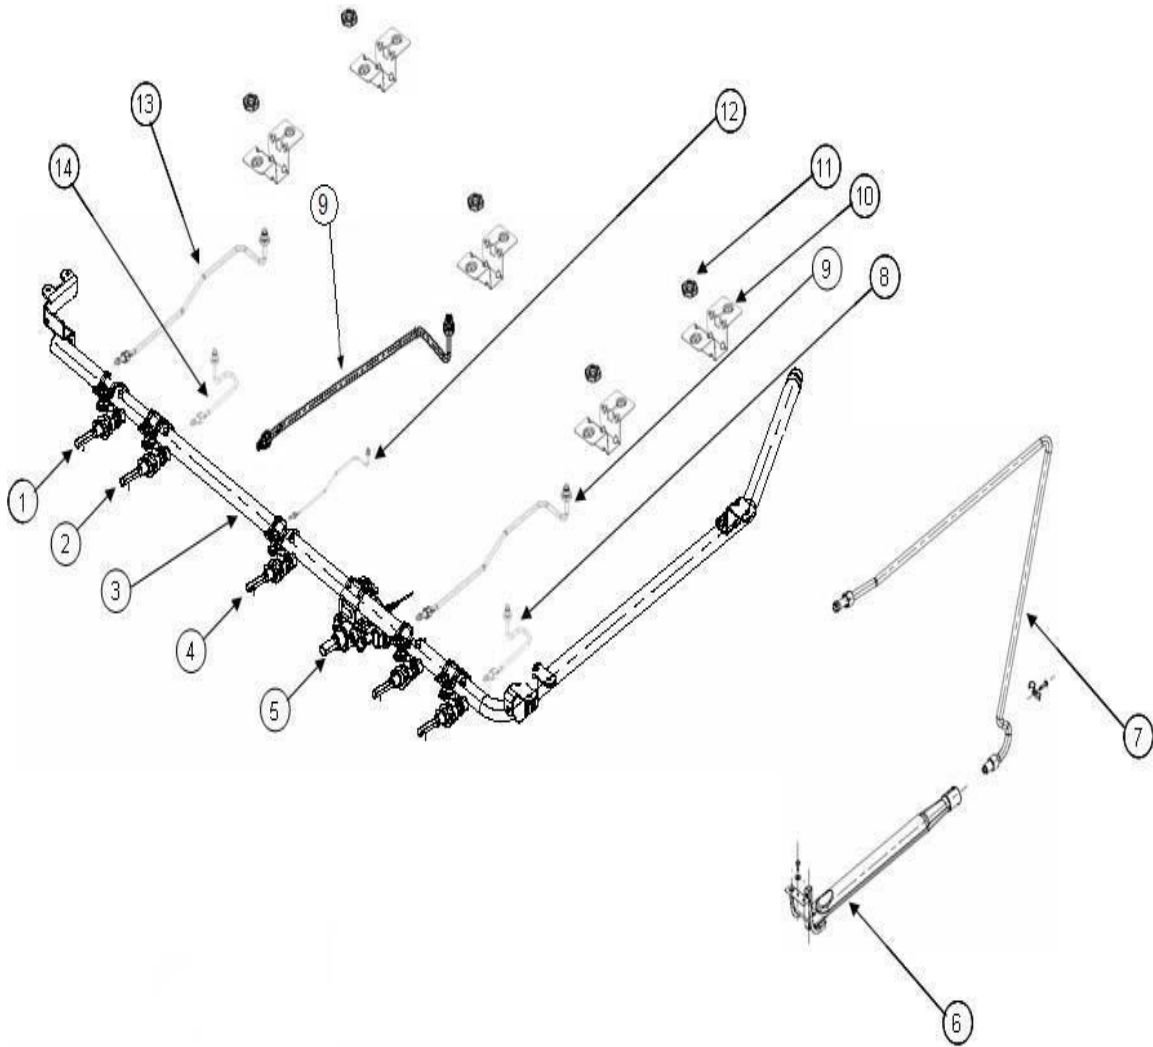

ESTUFA AF4800M00