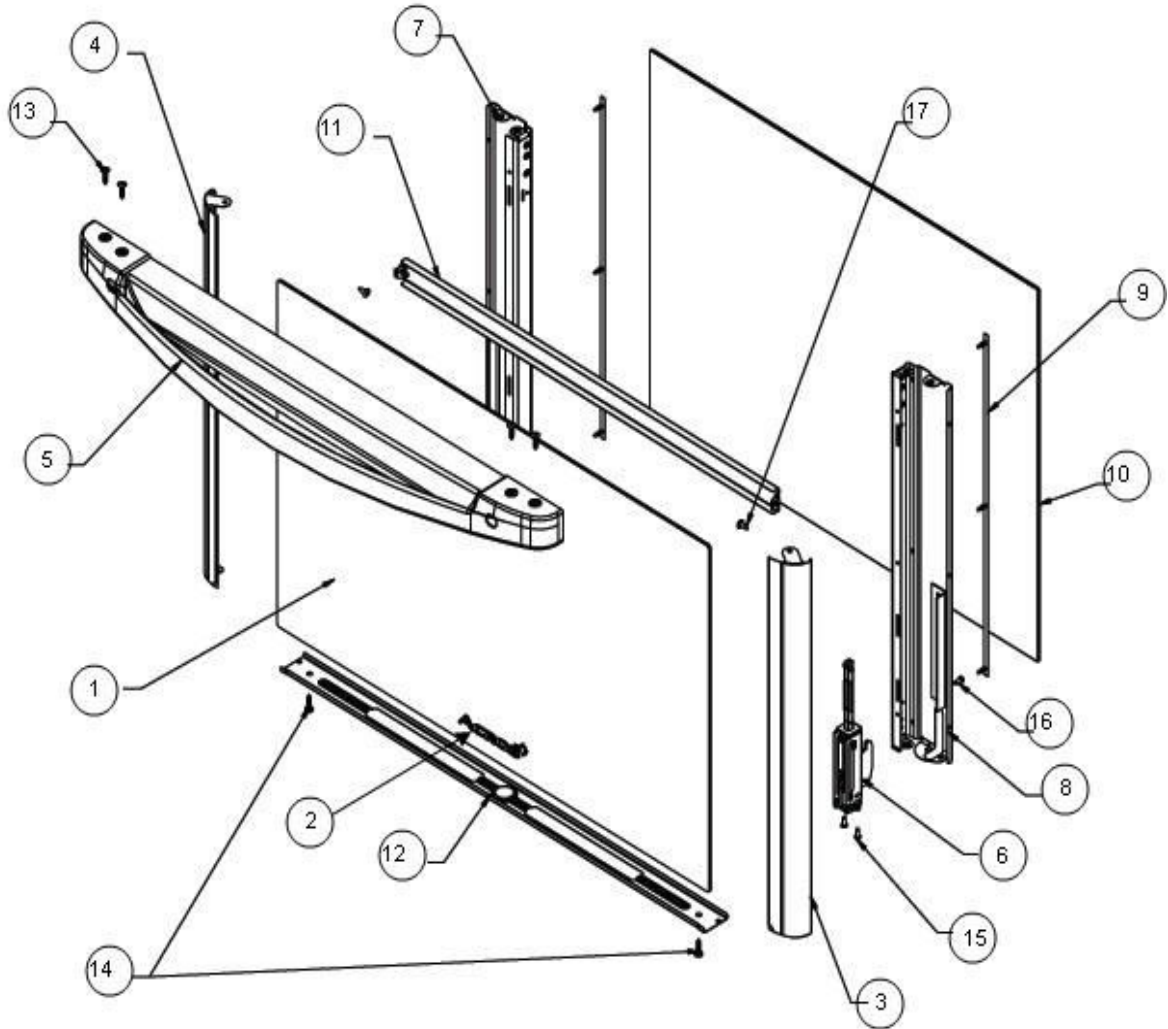

ESTUFA AF4800M00

ESTUFA AF4800M00

No. Ilus.	DESCRIPCIÓN	Cant.	No. de Parte
1	Válvula Superquemador Superior	2	W10200741
2	Válvula Quemador Superior	4	W10200740
3	Tubo de Válvulas Ensamble	1	W10261488
4	Válvula Quinto Quemador	**	*****
5	Termostato	1	W10075714
6	Quemador Horno Ensamble	1	98015993
7	Tubo Doblado Para Quemador Horno	1	W10154388
8	Tubing Superior Frontal Superquemador	1	W10560568
9	Tubing Superior Posterior	2	W10560575
10	Soporte Quemador	6	W10354300
11	Tuerca Tubing	6	98017323
12	Tubing Quinto Quemador	**	*****
13	Tubing Superior Posterior Superquemador	1	W10560567
14	Tubing Superior Frontal	2	W10560573
*	Kit De Conversión a Gas Natural	1	W10321394
*	Kit De Conversión a Gas LP	1	W10321389

ESTUFA AF4800M00

ESTUFA AF4800M00

No. Ilus.	DESCRIPCIÓN	Cant.	No. de Parte
1	Arnés Eléctrico Principal	1	W10118815
3	Foco	1	98004498
4	Socket Foco De Horno	1	W10114530
7	Switch Encendido Electrónico/Luz Horno	1	W10124014
	Top Electrode -740 Mm	1	W10341539
10	Top Electrode -600mm	4	W10341547
	Top Electrode -300mm	1	W10341569
11	Módulo De Encendido	1	W10455035

ESTUFA AF4800M00

ESTUFA AF4800M00

No. Ilus.	DESCRIPCIÓN	Cant.	No. de Parte
1	Vidrio Panoramico	1	W10291831
2	Placa Marca	*	W10127489
3	Lateral Vidrio Exterior Derecho	1	W10412787
4	Lateral Vidrio Exterior Izquierdo	1	W10412795
5	Jaladera Puerta Horno	1	W10281883
6	Bisagra Ensamble	2	98017875
7	Poste Puerta Horno Izquierdo	1	W10139389
8	Poste Puerta Horno Derecho	1	W10139385
9	Sello Vidrio Interior	2	W10292266
10	Vidrio Interior Puerta Horno	1	W10164104
11	Retenedor De Vidrio	1	W10538792
12	Bracket Retainer	1	W10117746
13	Tornillo	*	***
14	Tornillo	*	***
15	Tornillo	*	***
16	Tornillo	*	***
17	Tornillo	*	***
18	Puerta Ensamble	1	W10281886