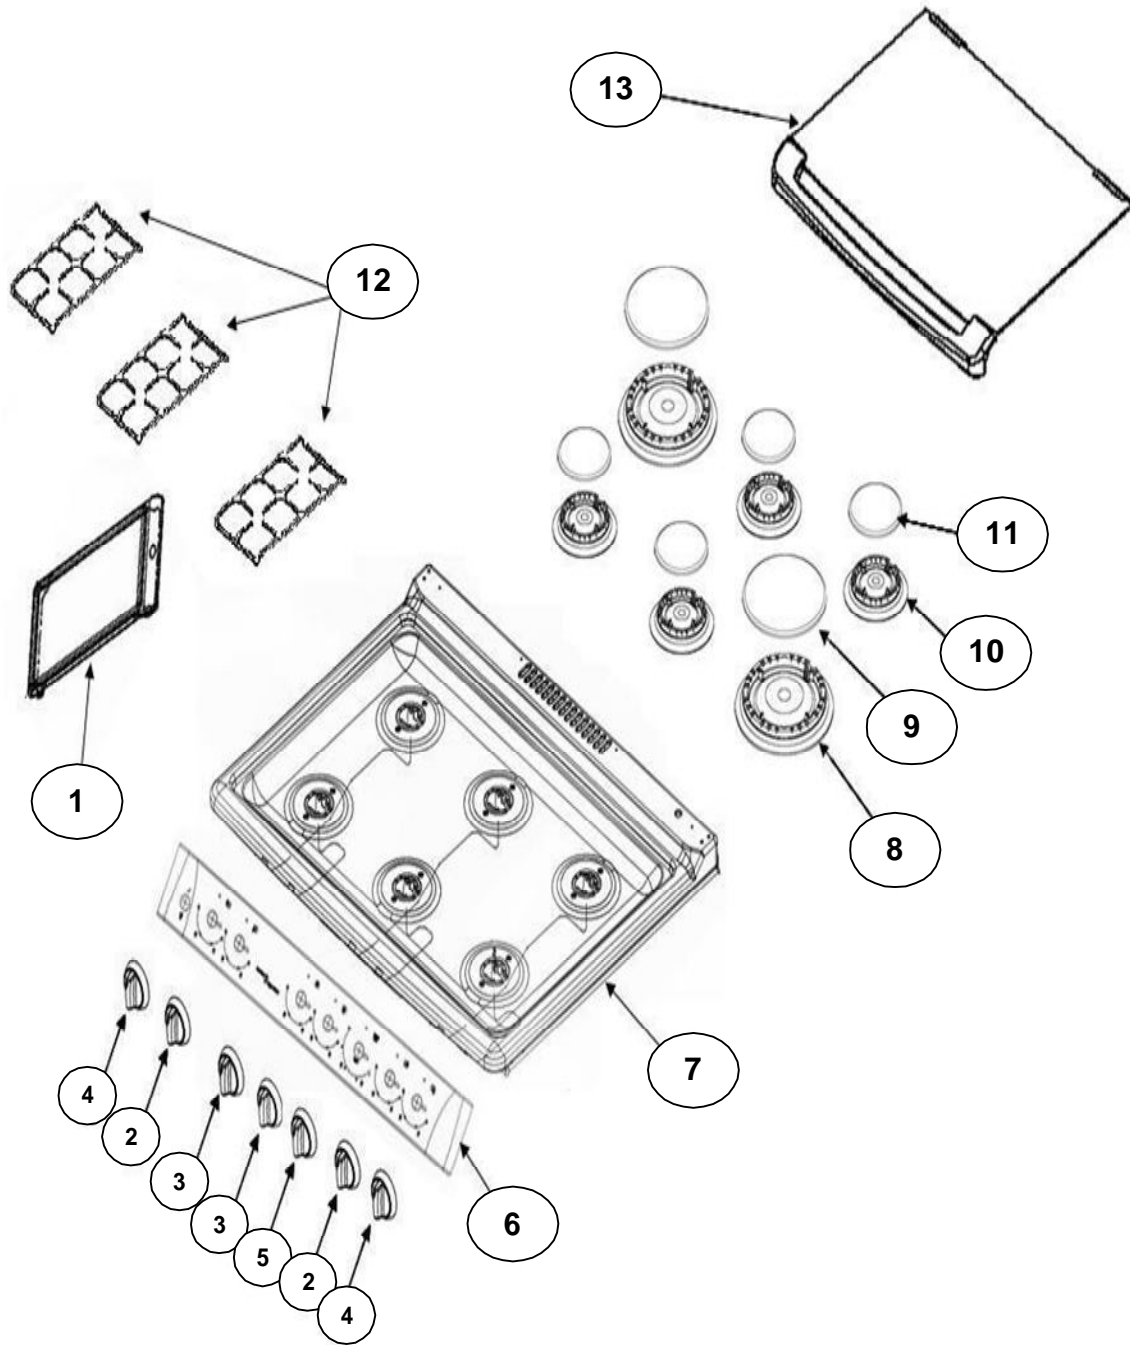

EXPLOSIONADO DE PARTES — ESTUFA NACIONAL —

MODELO | AF4800M00

ESTUFA AF4800M00

ESTUFA AF4800M00

No. Ilus.	DESCRIPCIÓN	Cant.	No. de Parte
1	Comal Estampado	1	W10190449
2	Perillas Diam. 19	2	W10483059
3	Perillas Diam. 16	2	W10483055
4	Perillas Diam. 21.5	2	W10483062
5	Perilla Horno	1	W10483050
6	Manifold Panel	1	W10131718
7	Cubierta Porcelanizada	1	W10375917
8	Super Quemador	2	W10356319
9	Tapa Super Quemador	2	W10354293
10	Quemador Estándar	4	W10354371
11	Tapa Quemador Estándar	4	W10354292
12	Parrillas Superior Basica	3	W10352874
13	Capelo	1	W10483476

ESTUFA AF4800M00

ESTUFA AF4800M00

No. Ilus.	DESCRIPCIÓN	Cant.	No. de Parte
1	Bastidor Frontal Ensamble	1	W10273833
2	Base Riel Izquierdo	1	W10295443
3	Charola Horno	1	W10464066
4	Base	1	W10539827
5	Base Riel Derecho	1	W10295443
6	Protector Puerta Horno	**	*****
7	Lateral Horno	2	W10286112
8	Panel Lateral Exterior	2	W10270273
9	Respaldo Horno	1	W10075210
10	Aislante Posterior	1	W10075180
11	Panel Fondo Posterior	1	W10075210
12	Caja Chimenea	1	W10343706
13	Soporte Posterior	1	98015363
14	Cubierta Socket	1	98015779
15	Cable Aislante	2	W10132554
16	Protector Superior De Aislante	1	W10132553
17	Aislante Techo Y Lateral Horno(Fibra De Vidrio)	1	W10216414
18	Techo Horno	1	W10075625
19	Sello Puerta Horno	1	W10486307
*	Contrapeso	2	98006710