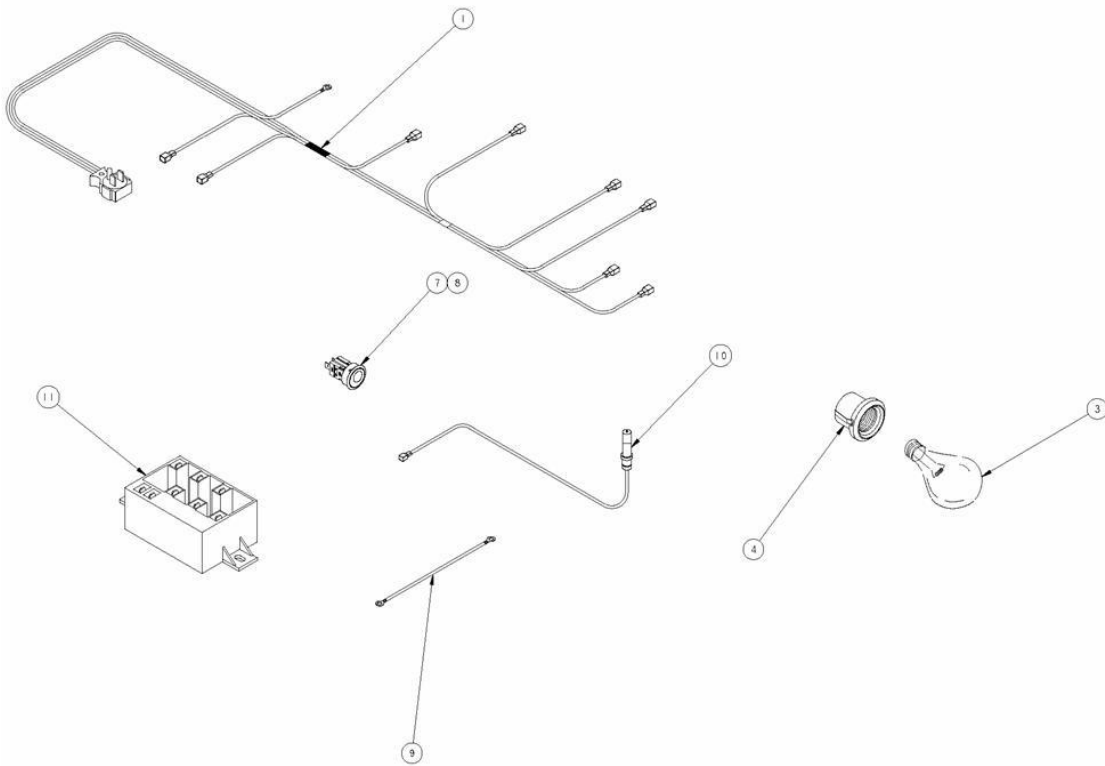

ESTUFA AF4800M00

ESTUFA AF4800M00

No. Ilus.	DESCRIPCIÓN	Cant.	No. de Parte
1	Bastidor Frontal Ensamble	1	W10273833
2	Base Riel Izquierdo	1	W10295443
3	Charola Horno	1	W10464066
4	Base	1	W10539827
5	Base Riel Derecho	1	W10295443
6	Protector Puerta Horno	**	*****
7	Lateral Horno	2	W10286112
8	Panel Lateral Exterior	2	W10270273
9	Respaldo Horno	1	W10075210
10	Aislante Posterior	1	W10075180
11	Panel Fondo Posterior	1	W10075210
12	Caja Chimenea	1	W10343706
13	Soporte Posterior	1	98015363
14	Cubierta Socket	1	98015779
15	Cable Aislante	2	W10132554
16	Protector Superior De Aislante	1	W10132553
17	Aislante Techo Y Lateral Horno(Fibra De Vidrio)	1	W10216414
18	Techo Horno	1	W10075625
19	Sello Puerta Horno	1	W10486307
*	Contrapeso	2	98006710

ESTUFA AF4800M00

ESTUFA AF4800M00

No. Ilus.	DESCRIPCIÓN	Cant.	No. de Parte
1	Válvula Superquemador Superior	2	W10200741
2	Válvula Quemador Superior	4	W10200740
3	Tubo de Válvulas Ensamble	1	W10261488
4	Válvula Quinto Quemador	**	*****
5	Termostato	1	W10075714
6	Quemador Horno Ensamble	1	98015993
7	Tubo Doblado Para Quemador Horno	1	W10154388
8	Tubing Superior Frontal Superquemador	1	W10560568
9	Tubing Superior Posterior	2	W10560575
10	Soporte Quemador	6	W10354300
11	Tuerca Tubing	6	98017323
12	Tubing Quinto Quemador	**	*****
13	Tubing Superior Posterior Superquemador	1	W10560567
14	Tubing Superior Frontal	2	W10560573
*	Kit De Conversión a Gas Natural	1	W10321394
*	Kit De Conversión a Gas LP	1	W10321389

ESTUFA AF4800M00

ESTUFA AF4800M00

No. Ilus.	DESCRIPCIÓN	Cant.	No. de Parte
1	Arnés Eléctrico Principal	1	W10118815
3	Foco	1	98004498
4	Socket Foco De Horno	1	W10114530
7	Switch Encendido Electrónico/Luz Horno	1	W10124014
	Top Electrode -740 Mm	1	W10341539
10	Top Electrode -600mm	4	W10341547
	Top Electrode -300mm	1	W10341569
11	Módulo De Encendido	1	W10455035