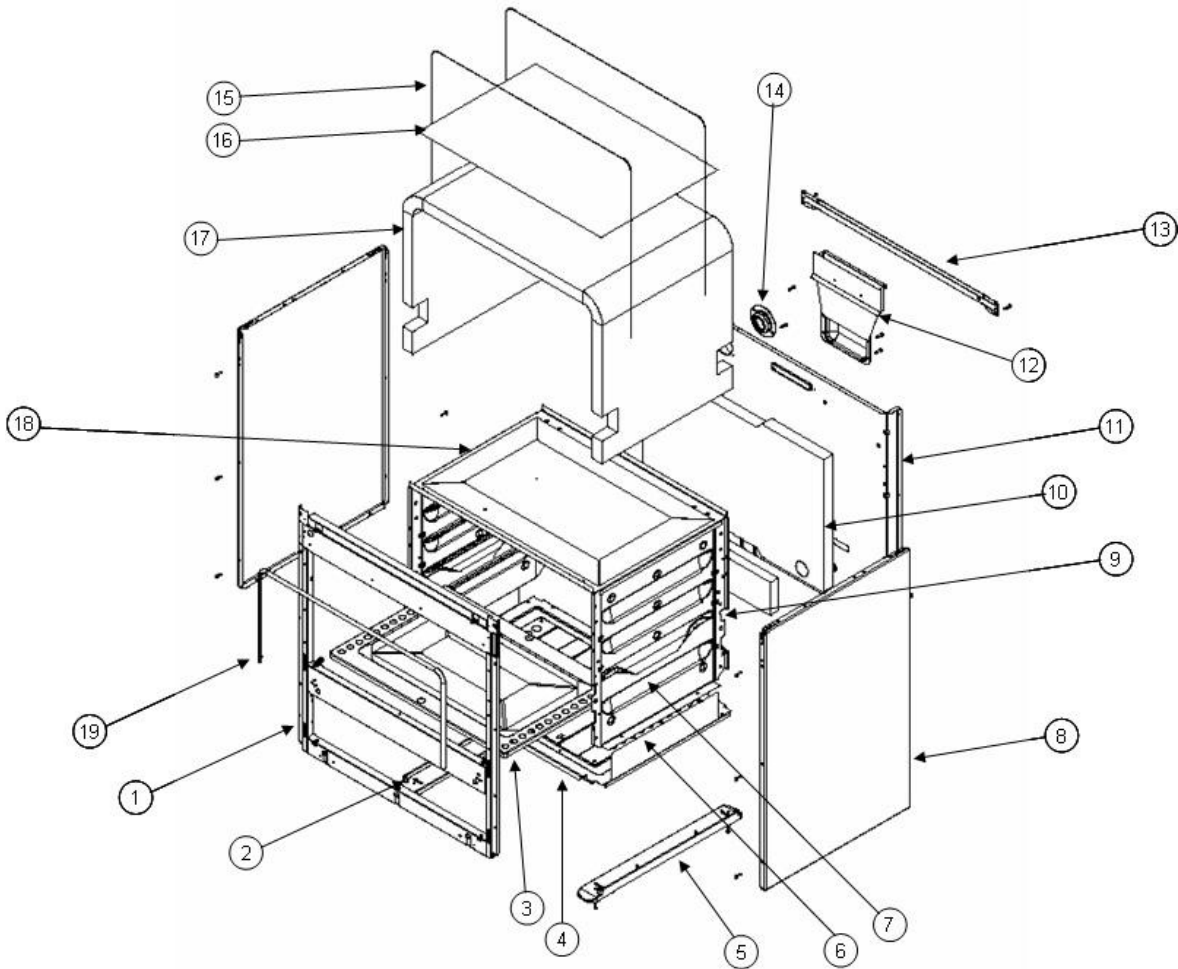

EXPLOSIONADO DE PARTES — ESTUFA NACIONAL —

MODELO | AF4800M00

ESTUFA AF4800M00

ESTUFA AF4800M00

No. Ilus.	DESCRIPCIÓN	Cant.	No. de Parte
1	Comal Estampado	1	W10190449
2	Perillas Diam. 19	2	W10483059
3	Perillas Diam. 16	2	W10483055
4	Perillas Diam. 21.5	2	W10483062
5	Perilla Horno	1	W10483050
6	Manifold Panel	1	W10131718
7	Cubierta Porcelanizada	1	W10375917
8	Super Quemador	2	W10356319
9	Tapa Super Quemador	2	W10354293
10	Quemador Estándar	4	W10354371
11	Tapa Quemador Estándar	4	W10354292
12	Parrillas Superior Basica	3	W10352874
13	Capelo	1	W10483476

ESTUFA AF4800M00

ESTUFA AF4800M00

No. Ilus.	DESCRIPCIÓN	Cant.	No. de Parte
1	Bastidor Frontal Ensamble	1	W10273833
2	Base Riel Izquierdo	1	W10295443
3	Charola Horno	1	W10464066
4	Base	1	W10539827
5	Base Riel Derecho	1	W10295443
6	Protector Puerta Horno	**	*****
7	Lateral Horno	2	W10286112
8	Panel Lateral Exterior	2	W10270273
9	Respaldo Horno	1	W10075210
10	Aislante Posterior	1	W10075180
11	Panel Fondo Posterior	1	W10075210
12	Caja Chimenea	1	W10343706
13	Soporte Posterior	1	98015363
14	Cubierta Socket	1	98015779
15	Cable Aislante	2	W10132554
16	Protector Superior De Aislante	1	W10132553
17	Aislante Techo Y Lateral Horno(Fibra De Vidrio)	1	W10216414
18	Techo Horno	1	W10075625
19	Sello Puerta Horno	1	W10486307
*	Contrapeso	2	98006710