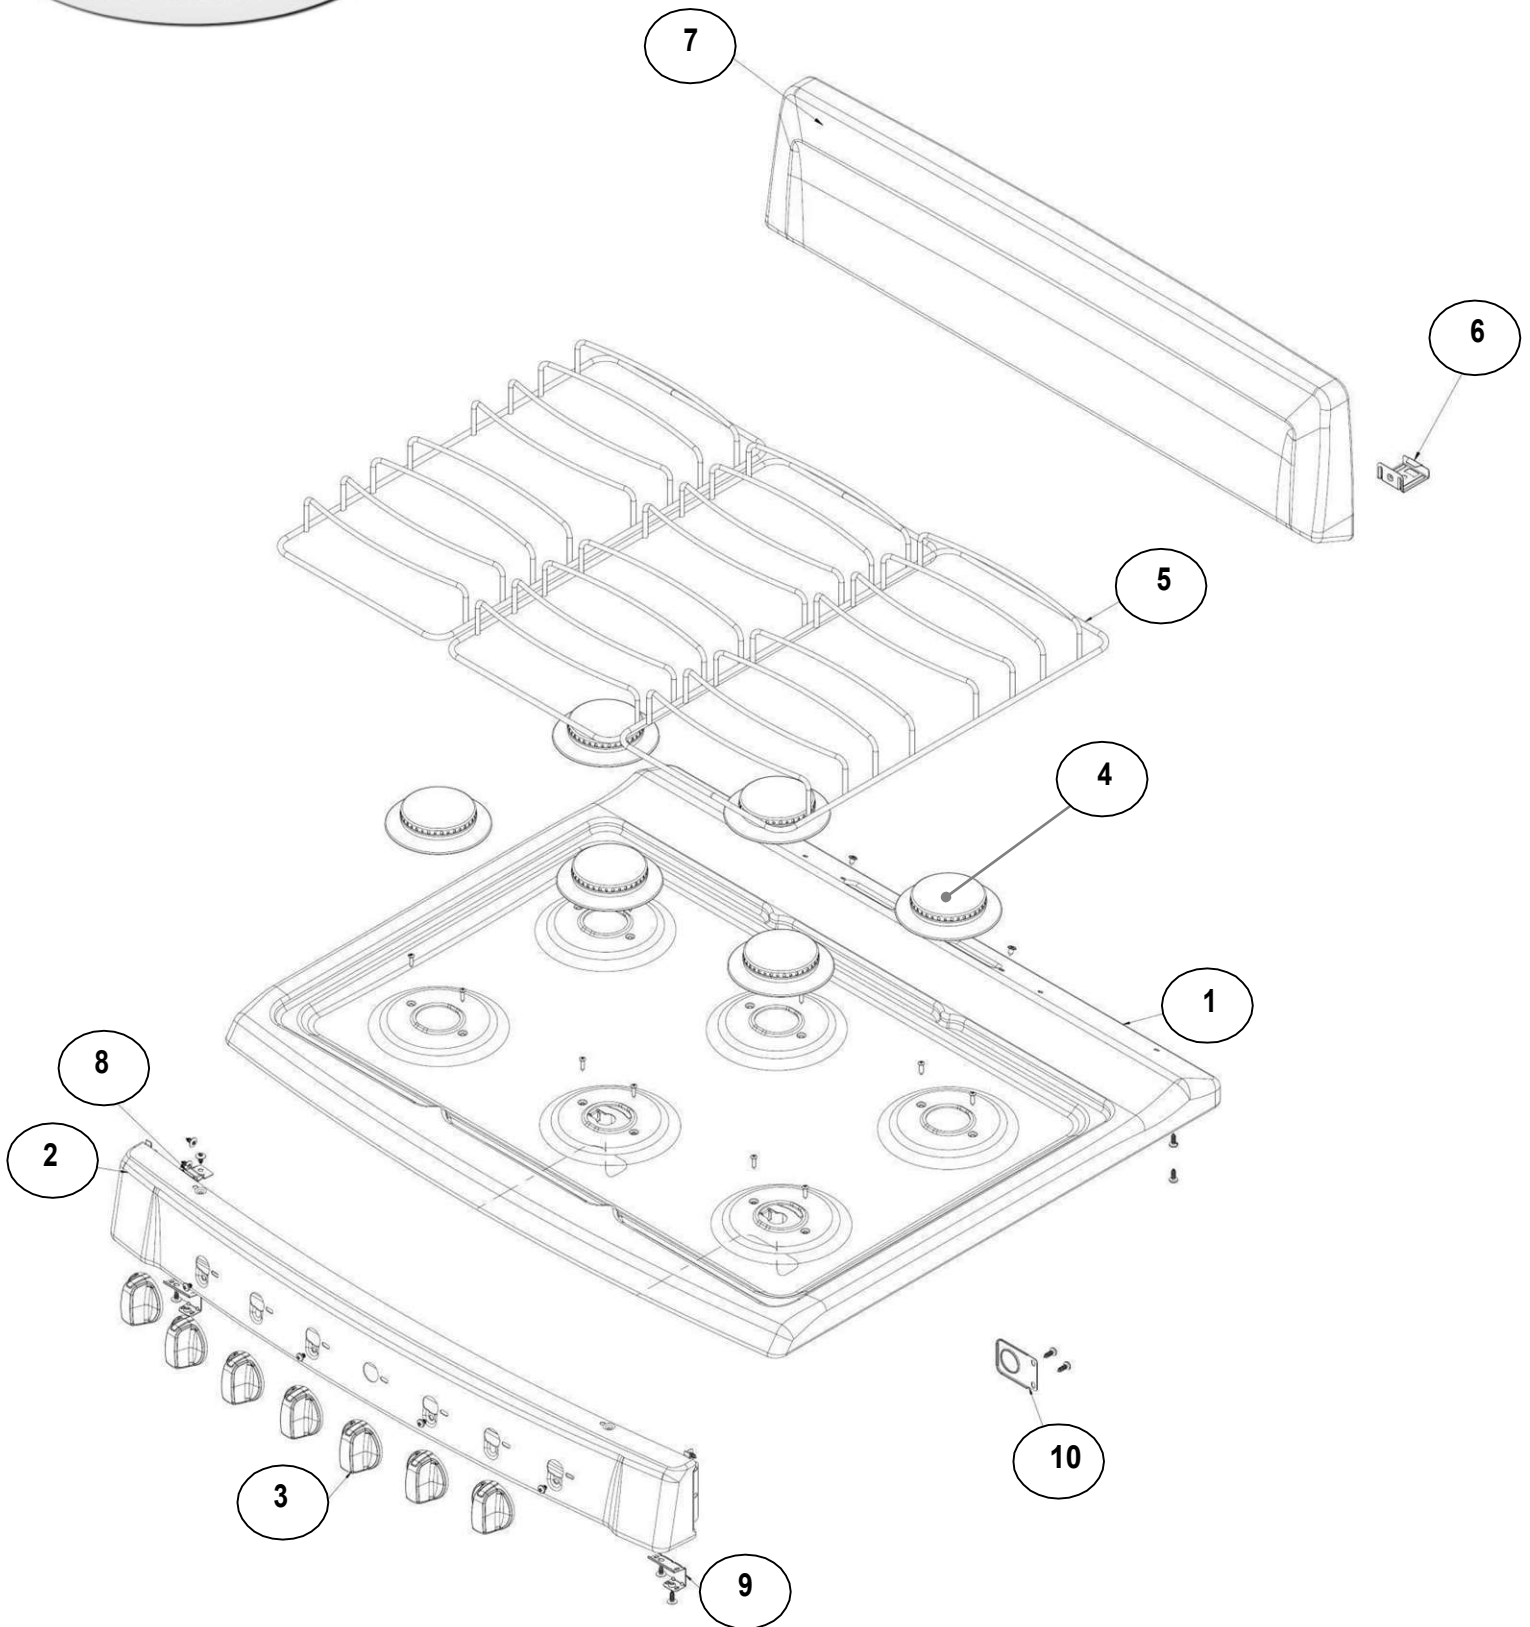

# EXPLOSIONADO DE PARTES

— ESTUFA AL PISO 30" —

MODELO | AF5000Q00

# ESTUFA AF5000Q00

<b>No. Ilus.</b>	<b>DESCRIPCIÓN</b>	<b>Cant.</b>	<b>No. de Parte</b>
1	Cubierta	1	W10582460
2	Panel Frontal Ensamble	1	W10584159
3	Perilla	7	W10599557
4	Ensamble Quemador	6	W10628715
5	Parrilla	3	W10523624
6	Soporte, Respaldo	2	W10394887
7	Ensamble Respaldo	1	W10585166
8	Clip, Frente de Perillas	2	W10620563
9	Soporte, Frente de Perillas	2	W10495123
10	Soporte TuboManifold	1	W10381587
11	Tornillo cubierta quemador	*	W10146346

# ESTUFA AF5000Q00

<u>No. Ilus.</u>	<u>DESCRIPCIÓN</u>	<u>Cant.</u>	<u>No. de Parte</u>
1	Sello Puerta Horno	1	W10387044
2	Panel Lateral	2	W10387249
3	Base	2	W10596641