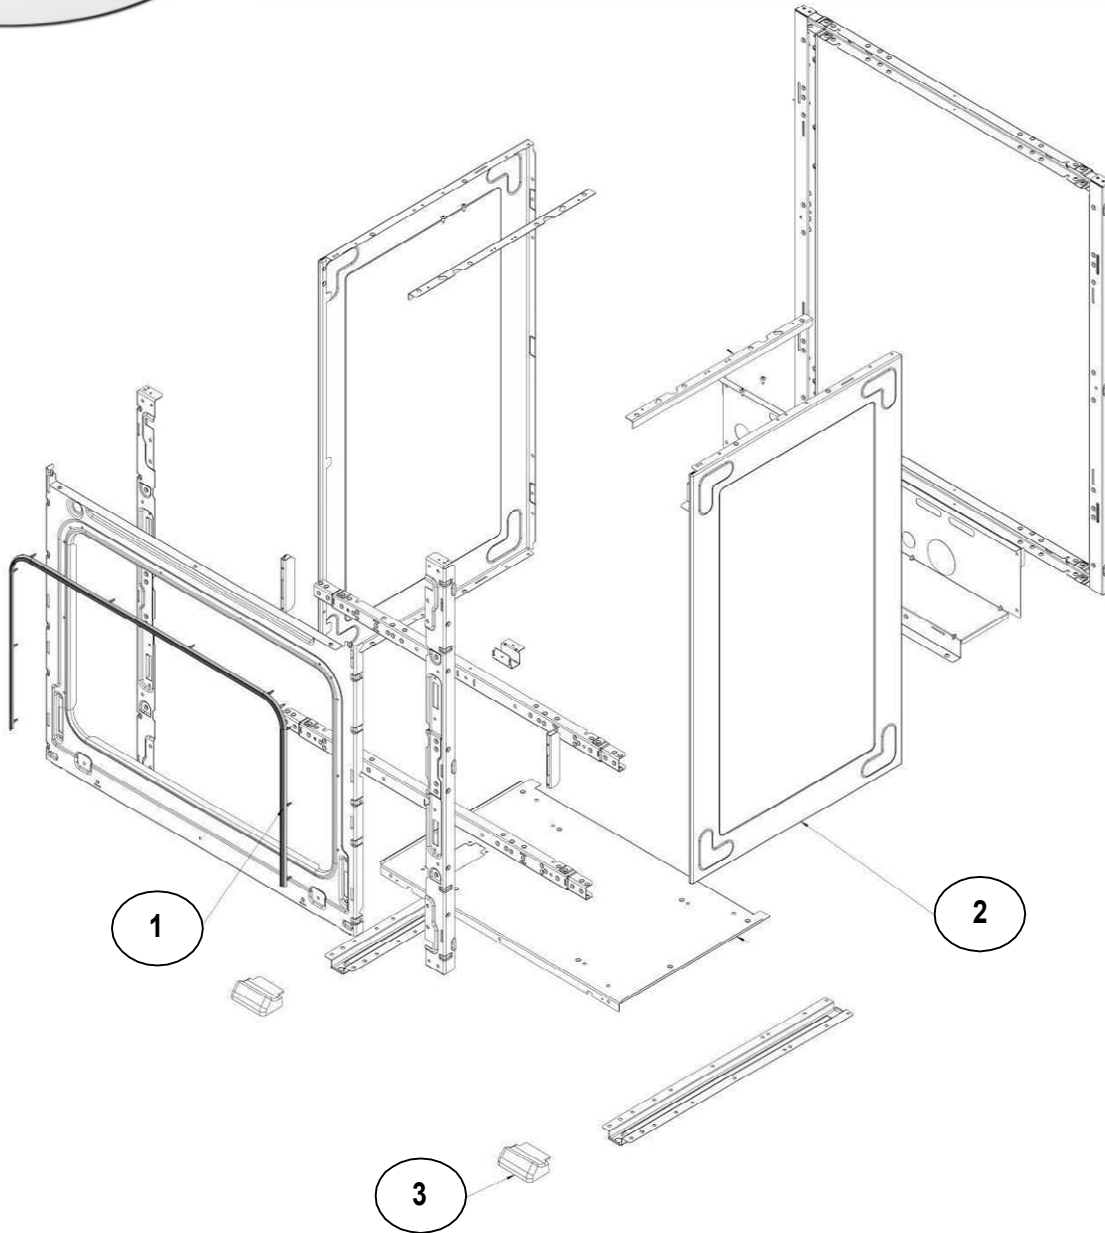

# EXPLOSIONADO DE PARTES

— ESTUFA AL PISO 30" —

MODELO | AF5000Q00

# ESTUFA AF5000Q00

<u>No. Ilus.</u>	<u>DESCRIPCIÓN</u>	<u>Cant.</u>	<u>No. de Parte</u>
1	Sello Puerta Horno	1	W10387044
2	Panel Lateral	2	W10387249
3	Base	2	W10596641