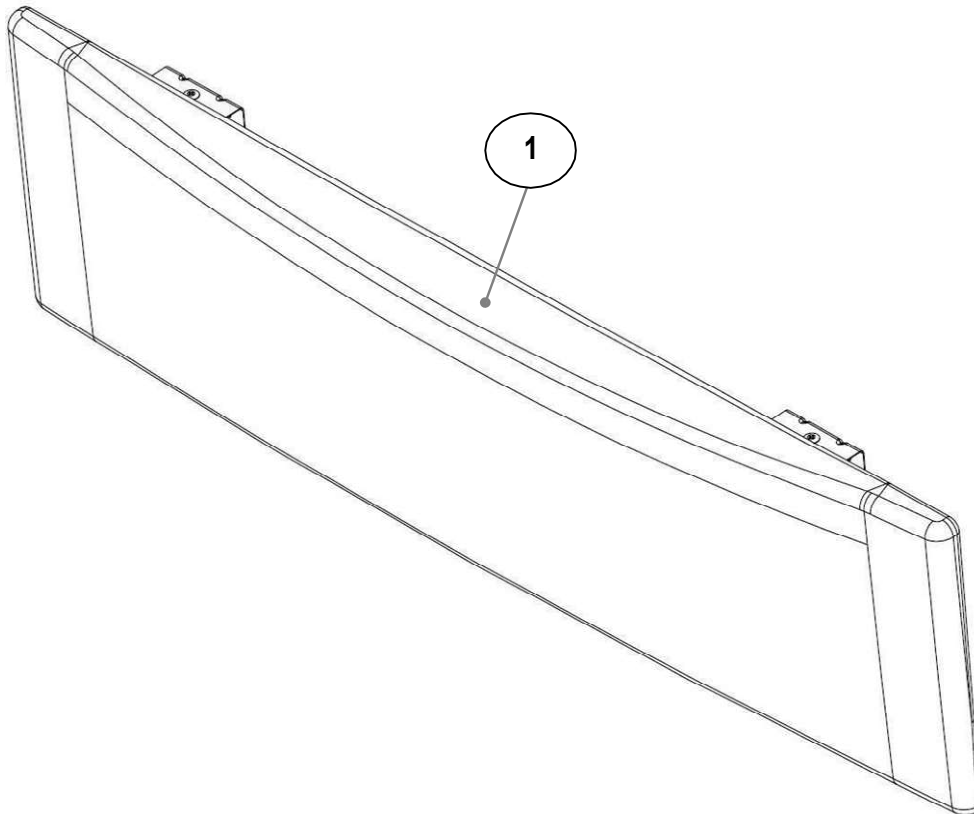

ESTUFA AF5000Q00

No.	Ilus.	DESCRIPCIÓN	Cant.	No. de Parte
	1	Panel Inferior	1	W10568315

KIT DE CONVERSION GAS NATURAL:	W10613661	
Componentes a solicitar:	W10614045 (1)	REAR TUBE ASM LEFT
	W10614048 (2)	FRONT TUBE ASM LEFT / FRONT TUBE ASM CENTRAL
	W10614051 (2)	REAR ASM TUBE CENTRAL / REAR TUBE ASM RIGHT
	W10614053 (1)	FRONT TUBE ASM RIGHT
	W10539375 (1)	ORIFICE OVEN BURNER
	W10452677 (1)	THERMOCONTROL
	W10452673 (6)	VALVE FOR STD BURNER