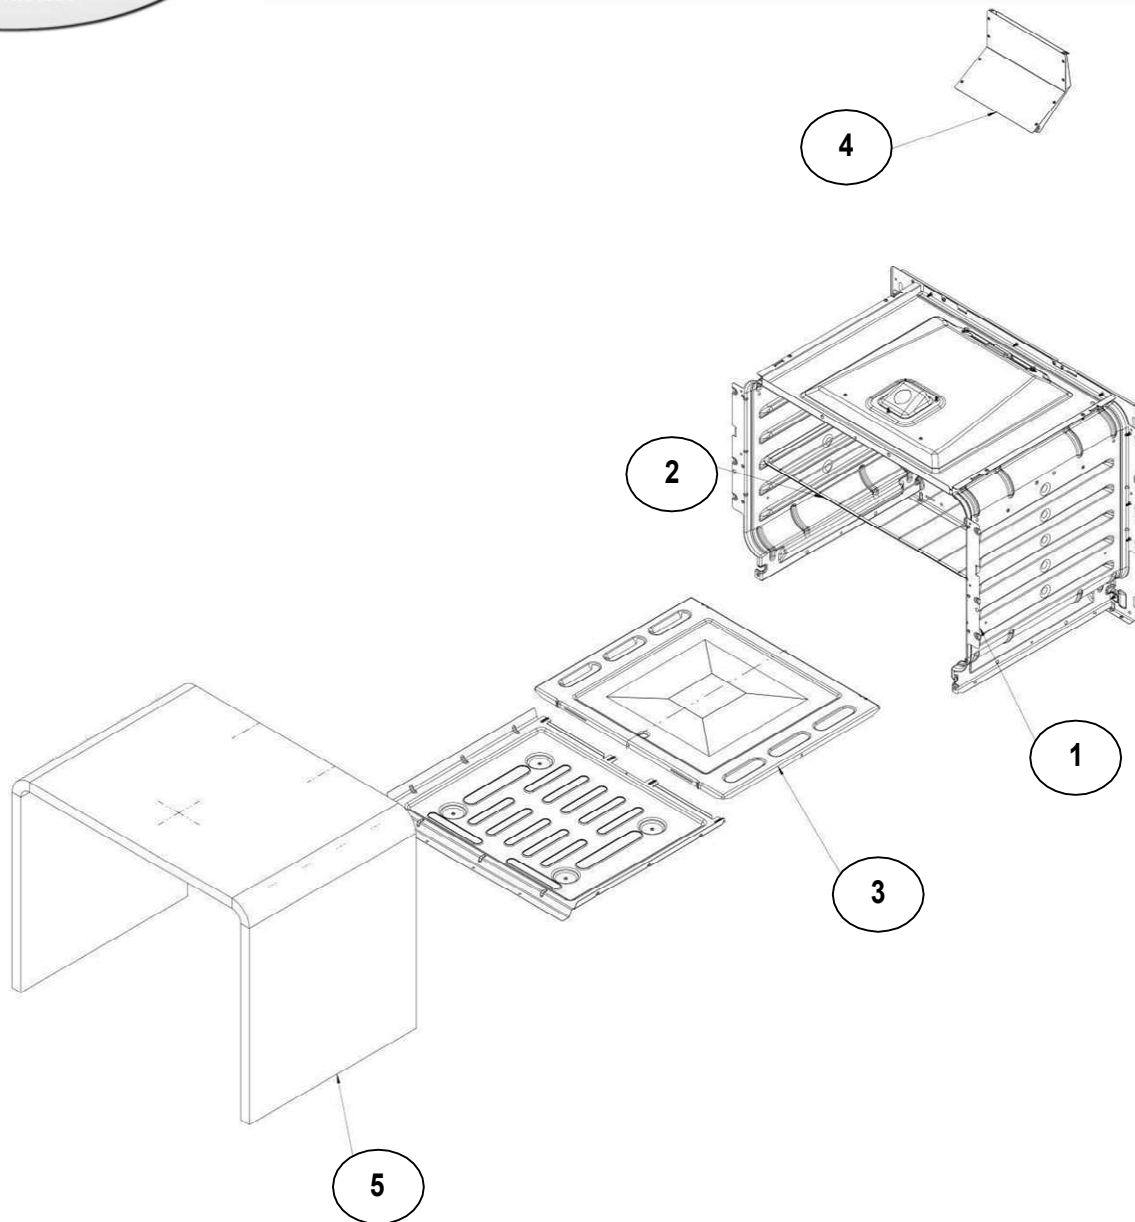

ESTUFA AF5000Q00

No.	DESCRIPCIÓN	Cant.	No. de Parte
1	Panel Cavity Horno		No Servicable
2	Parrilla Horno 30"	1	W10550642
3	Base Horno	1	W10448075
4	Chimenea	1	W10386485
5	Aislante	1	W10364807