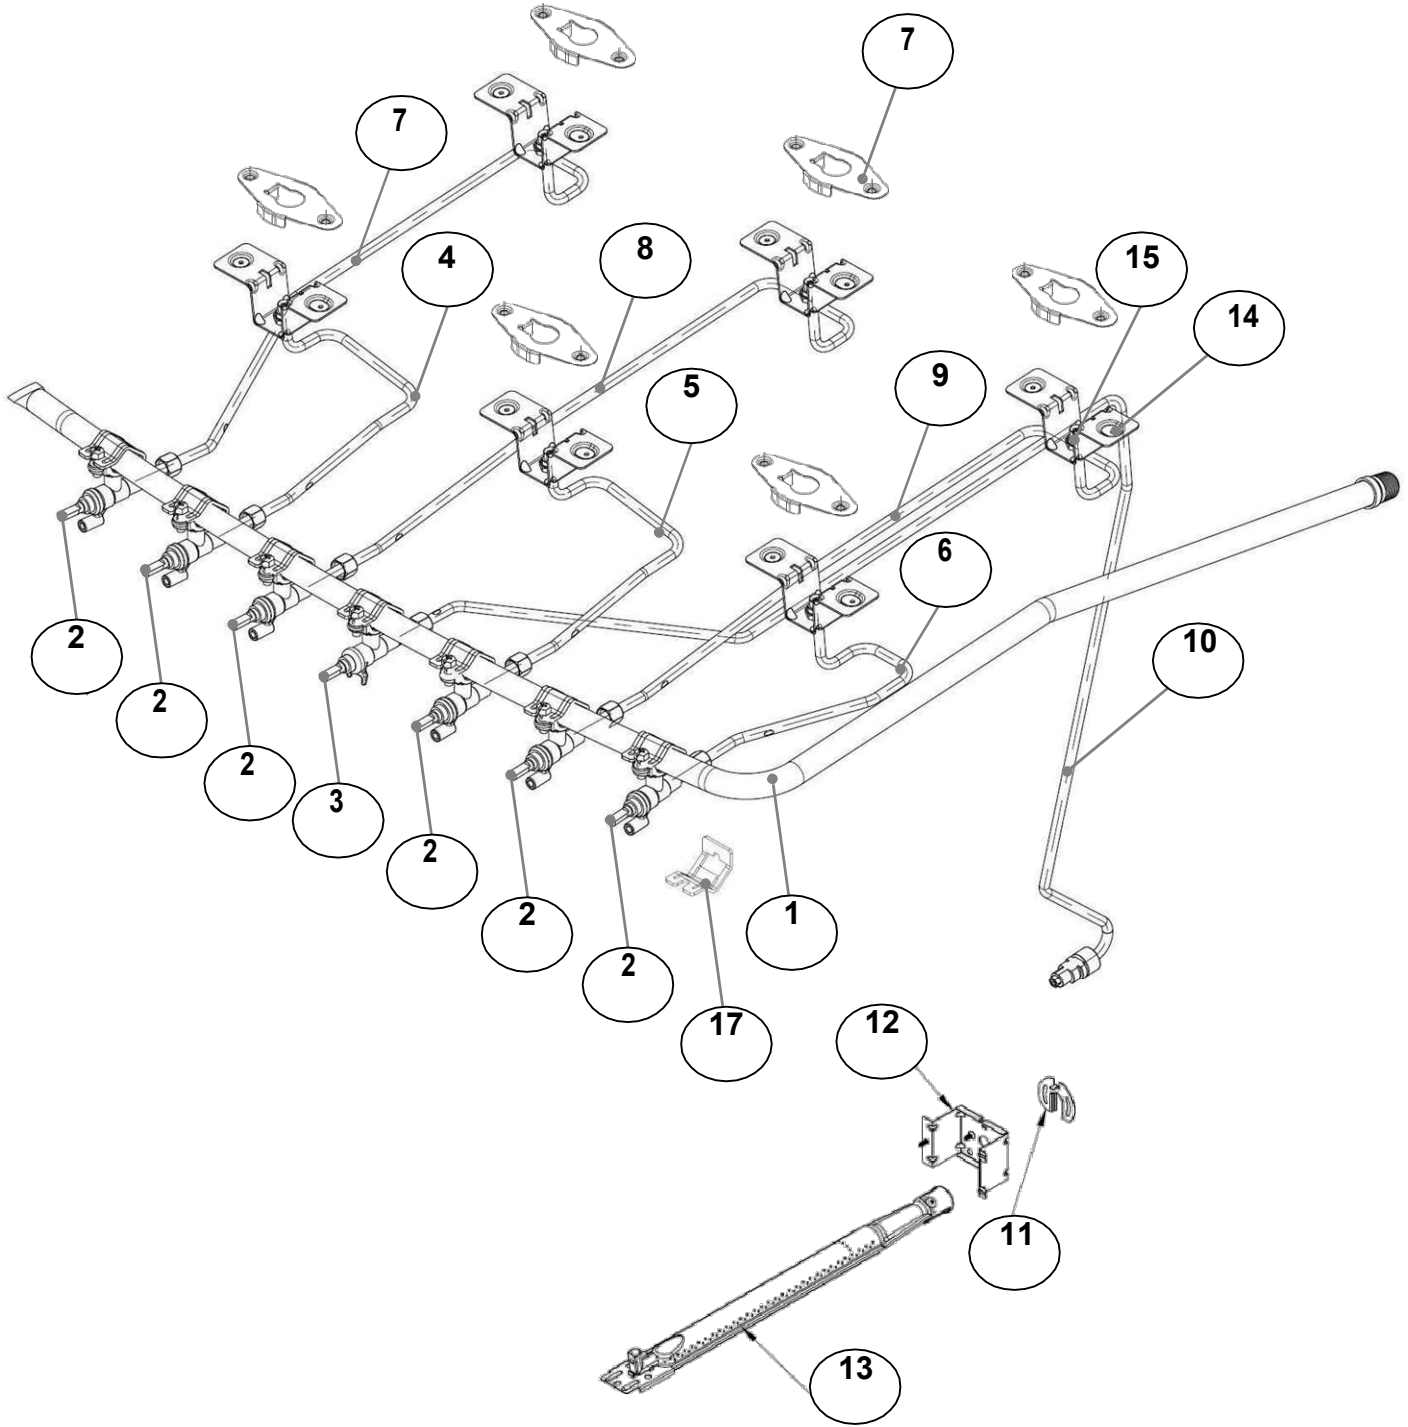

# ESTUFA AF5000Q00

<b>No. Ilus.</b>	<b>DESCRIPCIÓN</b>	<b>Cant.</b>	<b>No. de Parte</b>
1	Cubierta	1	W10582460
2	Panel Frontal Ensamble	1	W10584159
3	Perilla	7	W10599557
4	Ensamble Quemador	6	W10628715
5	Parrilla	3	W10523624
6	Soporte, Respaldo	2	W10394887
7	Ensamble Respaldo	1	W10585166
8	Clip, Frente de Perillas	2	W10620563
9	Soporte, Frente de Perillas	2	W10495123
10	Soporte TuboManifold	1	W10381587
11	Tornillo cubierta quemador	*	W10146346

# ESTUFA AF5000Q00

<u>No. Ilus.</u>	<u>DESCRIPCIÓN</u>	<u>Cant.</u>	<u>No. de Parte</u>
1	Sello Puerta Horno	1	W10387044
2	Panel Lateral	2	W10387249
3	Base	2	W10596641

# ESTUFA AF5000Q00

<u>No. Ilus.</u>	<u>DESCRIPCIÓN</u>	<u>Cant.</u>	<u>No. de Parte</u>
1	Tubo Manifold	1	W10491723
2	Válvula Quemador Superior	6	W10452660
3	Termocontrol	1	W10452676
4	Tubing Frontal Izquierdo	1	W10540691
5	Tubing Frontal Central	1	W10540691
6	Tubing Frontal Derecho	1	W10543564
7	Tubing Posterior Izquierdo	1	W10543562
8	Tubing Posterior Central	1	W10540693
9	Tubing Posterior Derecho	1	W10540693
10	Tubing para Quemador Horno	1	W10647683
11	Soporte Trasero Quemador Horno	1	W10381594
12	Reten Quemador	1	98005713
13	Quemador Horno Ensamble	1	W10646982
14	Soporte Quemador	6	W10122103
15	Tuerca Tubing	6	98017323
16	Soporte ALIGNER	6	W10546303
17	Abrazadera	7	W10075697
<b>Partes NO Ilustradas</b>			
	<b>Ensamble Válvulas/Tubo Manifold</b>		W10491708
	<b>Kit Conversión Gas LP A Gas Natural</b>		W10604729
	<b>Kit Conversión Gas Natural A GasLP</b>		W10604733