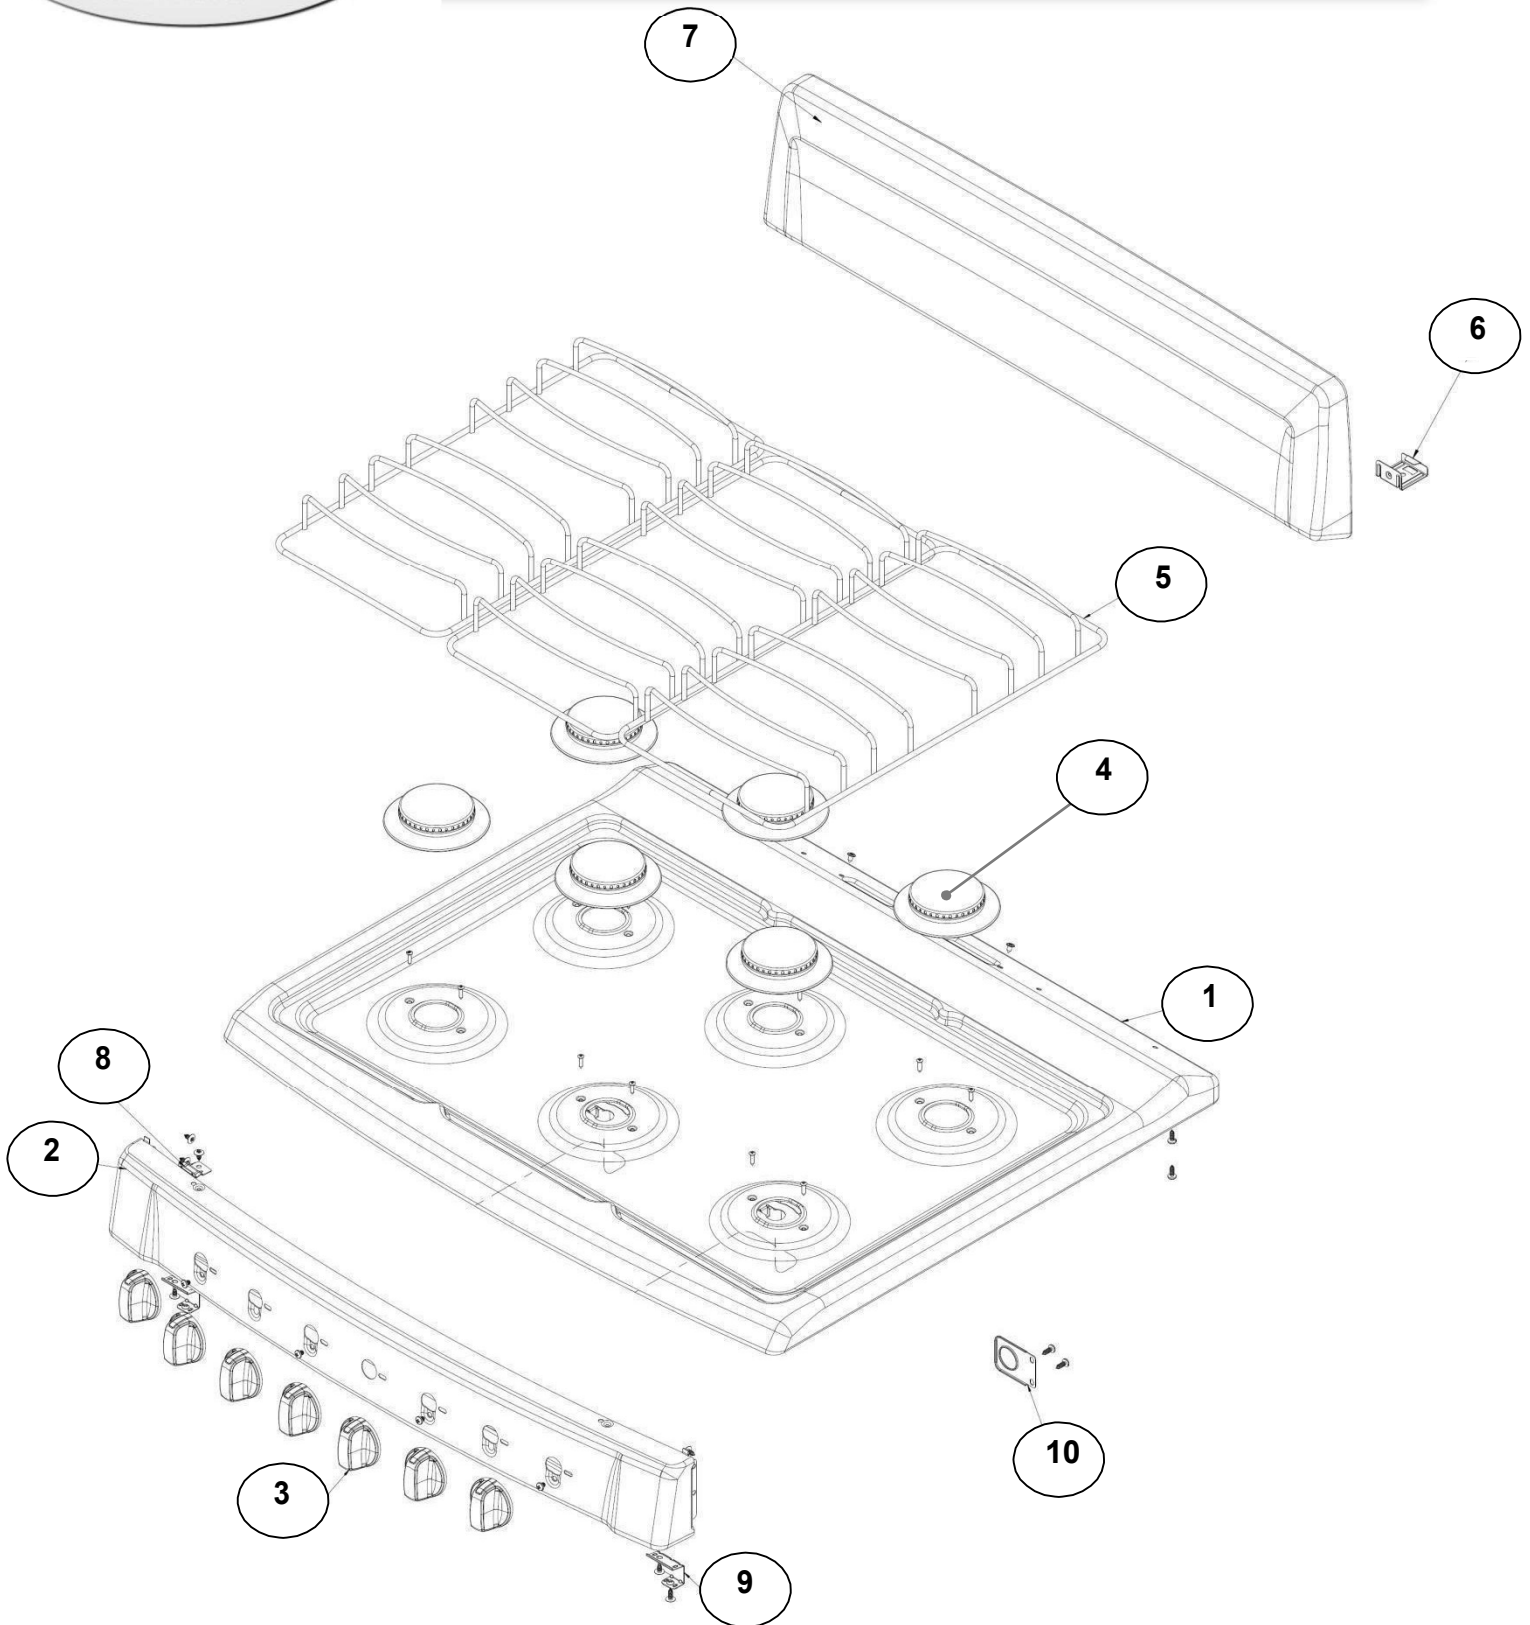

EXPLOSIONADO DEPARTES

— ESTUFA AL PISO —

MODELO | AF5001B00

ESTUFA AF5001B00

ESTUFA AF5001B00

Color: Negro Capacidad: 30"

No.	DESCRIPCIÓN	Cant.	No. de Parte
1	Cubierta	1	W10502226
2	Panel Frontal Ensamble	1	W10584161
3	Perilla	7	W10753497
4	Ensamble Quemador	6	W10638474
5	Parrilla	3	W10523624
6	Soporte, Respaldo	2	W10394887
7	Ensamble Respaldo	1	W10585163
8	Clip, Frente de Perillas	2	W10620563
9	Soporte, Frente de Perillas	2	W10495123
10	Soporte Tubo Manifold	1	W10381587

ESTUFA AF5001B00

No. Ilus.	DESCRIPCIÓN	Cant.	No. de Parte
1	Sello Puerta Horno	1	W10759584
2	Panel Lateral	2	W10327260
3	Base	2	W10596641

ESTUFA AF5001B00

No. Ilus.	DESCRIPCIÓN	Cant.	No. de Parte
1	Panel Cavity Horno		No Servicable
2	Parrilla Horno 30	1	W10550642
3	Base Horno	1	W10448075
4	Chimenea	1	W10742507
5	Aislante	1	W10364807

ESTUFA AF5001B00

ESTUFA AF5001B00

No. Ilus.	DESCRIPCIÓN	Cant.	No. de Parte
1	Tubo Manifold	1	W10491723
2	Válvula Quemador Superior	6	W10452660
3	Termocontrol	1	W10452676
4	Tubing Frontal Izquierdo	1	W10540691
5	Tubing Frontal Central	1	W10540691
6	Tubing Frontal Derecho	1	W10543564
7	Tubing PosteriorIzquierdo	1	W10543562
8	Tubing Posterior Central	1	W10540693
9	Tubing PosteriorDerecho	1	W10540693
10	Tubing para Quemador Horno	1	W10647683
11	Soporte Trasero Quemador Horno	1	W10381594
12	Reten Quemador	1	98005713
13	Quemador Horno Ensamble	1	W10646982
14	Soporte Quemador	6	W10122103
15	Tuerca Tubing	6	98017323
16	Soporte ALIGNER	6	W10546303
17	Abrazadera	7	W10075697
Partes NO Ilustradas		Ensamble	
Válvulas/Tubo Manifold		W10491708	

ESTUFA AF5001B00

Distribuidor Autorizado

SurteRápido.com

Venta de Refacciones
Electrodomesticas

ESTUFA AF5001B00

No.

<u>Ilus.</u>	<u>DESCRIPCIÓN</u>	<u>Cant.</u>	<u>No. de Parte</u>
1	Electrodo – 350 mm	1	98014850
2	Electrodo – 500 mm	2	98014849
3	Electrodo – 650 mm	2	98014752
4	Electrodo – 740 mm	1	W10273877
5	Clip Electrodo	6	W10278150
6	Módulo De Encendido	1	W10455035
7	Arnés Eléctrico Principal	1	W10754431