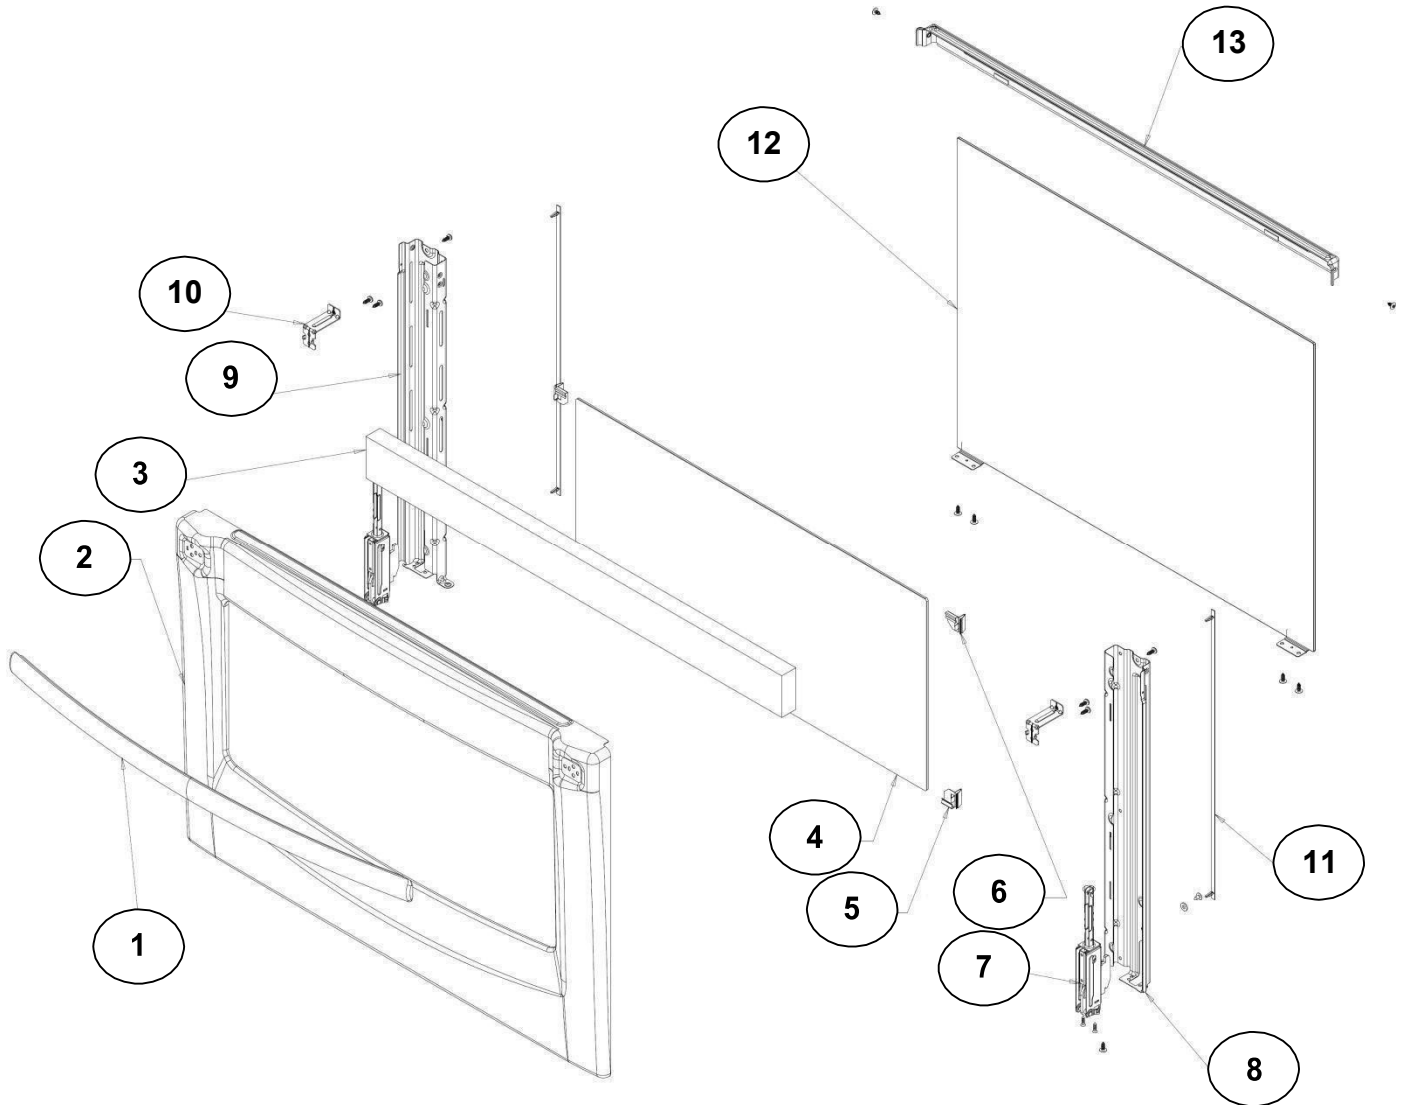

ESTUFA AF5001B00

No. Ilus.	DESCRIPCIÓN	Cant.	No. de Parte
1	Sello Puerta Horno	1	W10759584
2	Panel Lateral	2	W10327260
3	Base	2	W10596641

ESTUFA AF5001B00

No. Ilus.	DESCRIPCIÓN	Cant.	No. de Parte
1	Panel Cavity Horno		No Servicable
2	Parrilla Horno 30	1	W10550642
3	Base Horno	1	W10448075
4	Chimenea	1	W10742507
5	Aislante	1	W10364807

ESTUFA AF5001B00

ESTUFA AF5001B00

No. Ilus.	DESCRIPCIÓN	Cant.	No. de Parte
1	Tubo Manifold	1	W10491723
2	Válvula Quemador Superior	6	W10452660
3	Termocontrol	1	W10452676
4	Tubing Frontal Izquierdo	1	W10540691
5	Tubing Frontal Central	1	W10540691
6	Tubing Frontal Derecho	1	W10543564
7	Tubing PosteriorIzquierdo	1	W10543562
8	Tubing Posterior Central	1	W10540693
9	Tubing PosteriorDerecho	1	W10540693
10	Tubing para Quemador Horno	1	W10647683
11	Soporte Trasero Quemador Horno	1	W10381594
12	Reten Quemador	1	98005713
13	Quemador Horno Ensamble	1	W10646982
14	Soporte Quemador	6	W10122103
15	Tuerca Tubing	6	98017323
16	Soporte ALIGNER	6	W10546303
17	Abrazadera	7	W10075697
Partes NO Ilustradas		Ensamble	
Válvulas/Tubo Manifold		W10491708	

ESTUFA AF5001B00

Distribuidor Autorizado

SurteRápido.com

Venta de Refacciones
Electrodomesticas

ESTUFA AF5001B00

No.

<u>Ilus.</u>	<u>DESCRIPCIÓN</u>	<u>Cant.</u>	<u>No. de Parte</u>
1	Electrodo – 350 mm	1	98014850
2	Electrodo – 500 mm	2	98014849
3	Electrodo – 650 mm	2	98014752
4	Electrodo – 740 mm	1	W10273877
5	Clip Electrodo	6	W10278150
6	Módulo De Encendido	1	W10455035
7	Arnés Eléctrico Principal	1	W10754431

ESTUFA AF5001B00

ESTUFA AF5001B00

No. Ilus.	DESCRIPCIÓN	Cant.	No. de Parte
1	Jaladera	1	W10552345
2	Panel Exterior	1	W10577842
3	Aislante	1	W10646495
4	Cristal Exterior	1	W10507547
5	Soporte Cristal, Derecho	2	98004953
6	Soporte Cristal, Izquierdo	2	98004952
7	Bisagra	2	98017875
8	Poste, Derecho	1	W10540452
9	Poste, Izquierdo	1	W10540454
10	“oporte	2	W10618521
11	Sello	2	W10292266
12	Ensamble CristalInterior	1	W10575887
13	Vista Superior	1	W10608322
Puerta Horno			W10646498