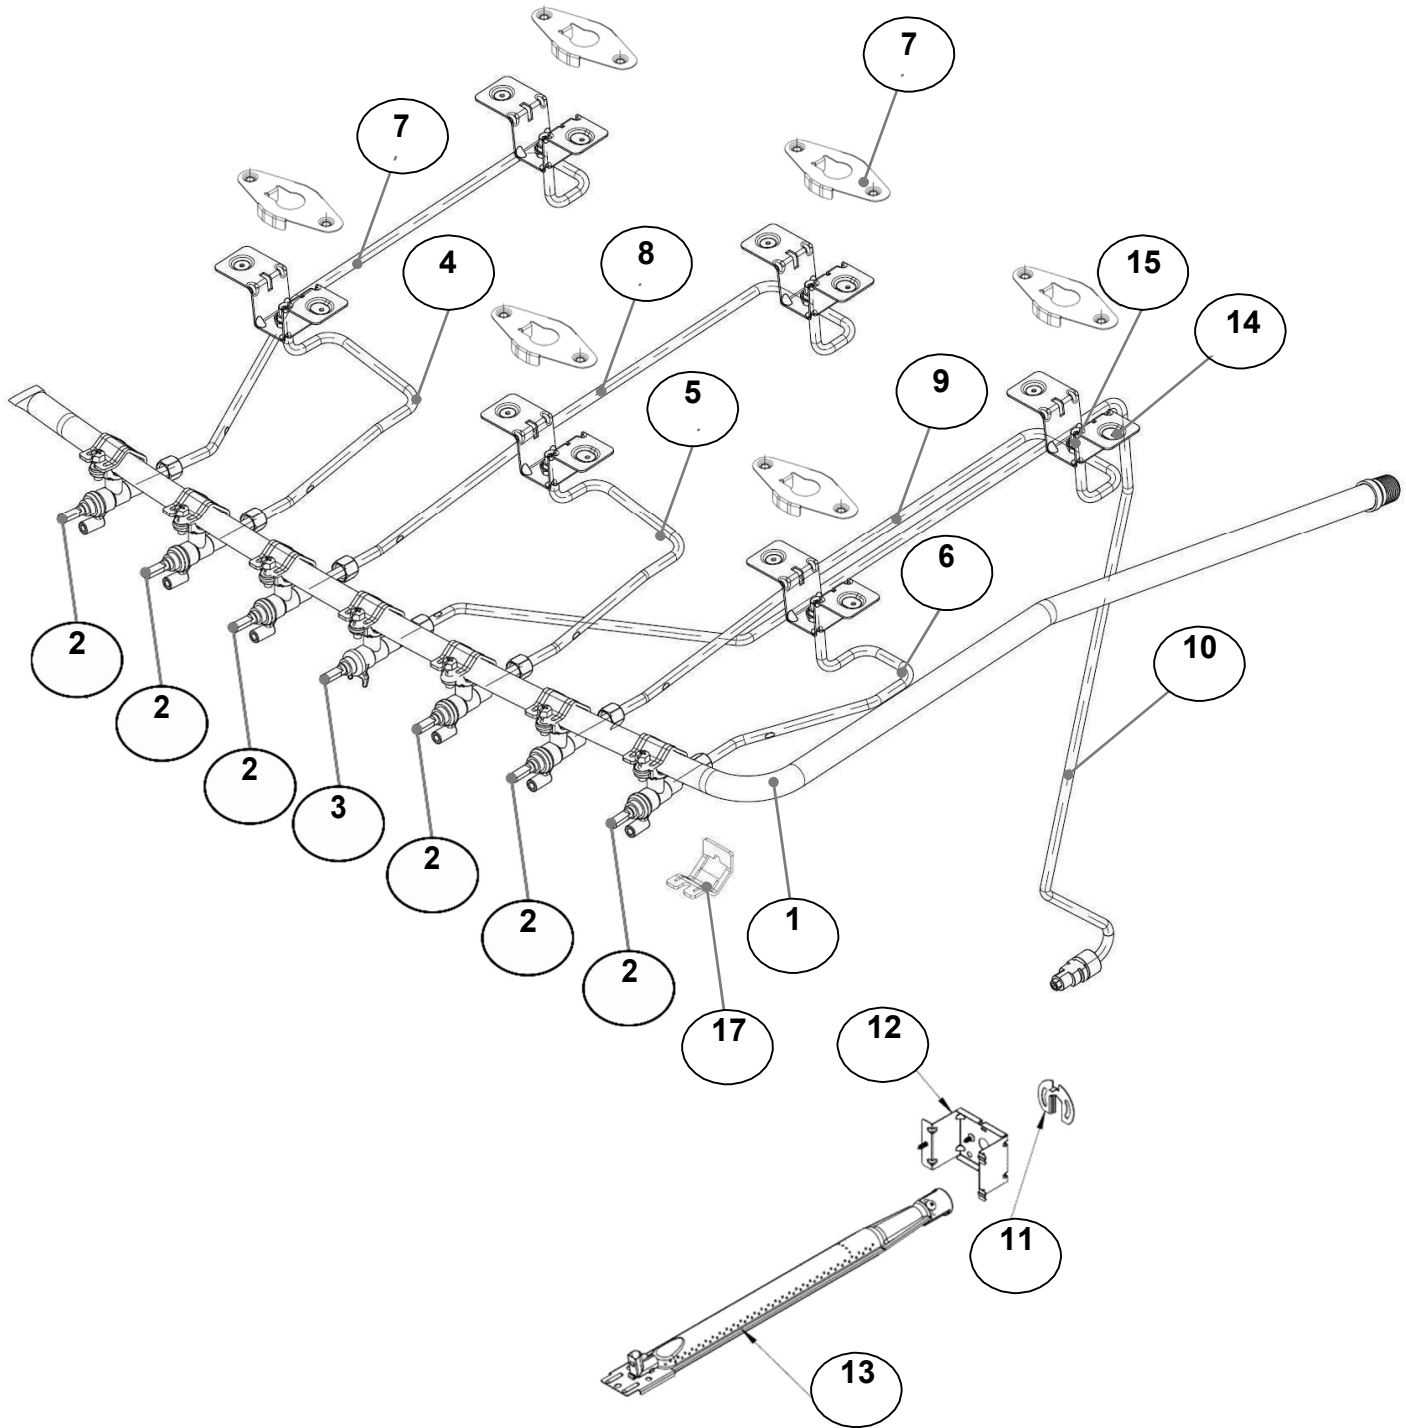

EXPLOSIONADO DEPARTES

— ESTUFA AL PISO —

MODELO | AF5001B00

ESTUFA AF5001B00

ESTUFA AF5001B00

Color: Negro Capacidad: 30"

No.	DESCRIPCIÓN	Cant.	No. de Parte
1	Cubierta	1	W10502226
2	Panel Frontal Ensamble	1	W10584161
3	Perilla	7	W10753497
4	Ensamble Quemador	6	W10638474
5	Parrilla	3	W10523624
6	Soporte, Respaldo	2	W10394887
7	Ensamble Respaldo	1	W10585163
8	Clip, Frente de Perillas	2	W10620563
9	Soporte, Frente de Perillas	2	W10495123
10	Soporte Tubo Manifold	1	W10381587

ESTUFA AF5001B00

No. Ilus.	DESCRIPCIÓN	Cant.	No. de Parte
1	Sello Puerta Horno	1	W10759584
2	Panel Lateral	2	W10327260
3	Base	2	W10596641

ESTUFA AF5001B00

No. Ilus.	DESCRIPCIÓN	Cant.	No. de Parte
1	Panel Cavity Horno		No Servicable
2	Parrilla Horno 30	1	W10550642
3	Base Horno	1	W10448075
4	Chimenea	1	W10742507
5	Aislante	1	W10364807

ESTUFA AF5001B00

ESTUFA AF5001B00

No. Ilus.	DESCRIPCIÓN	Cant.	No. de Parte
1	Tubo Manifold	1	W10491723
2	Válvula Quemador Superior	6	W10452660
3	Termocontrol	1	W10452676
4	Tubing Frontal Izquierdo	1	W10540691
5	Tubing Frontal Central	1	W10540691
6	Tubing Frontal Derecho	1	W10543564
7	Tubing PosteriorIzquierdo	1	W10543562
8	Tubing Posterior Central	1	W10540693
9	Tubing PosteriorDerecho	1	W10540693
10	Tubing para Quemador Horno	1	W10647683
11	Soporte Trasero Quemador Horno	1	W10381594
12	Reten Quemador	1	98005713
13	Quemador Horno Ensamble	1	W10646982
14	Soporte Quemador	6	W10122103
15	Tuerca Tubing	6	98017323
16	Soporte ALIGNER	6	W10546303
17	Abrazadera	7	W10075697
Partes NO Ilustradas		Ensamble	
Válvulas/Tubo Manifold		W10491708	

ESTUFA AF5001B00

Distribuidor Autorizado

SurteRápido.com

Venta de Refacciones
Electrodomesticas

ESTUFA AF5001B00

No.

<u>Ilus.</u>	<u>DESCRIPCIÓN</u>	<u>Cant.</u>	<u>No. de Parte</u>
1	Electrodo – 350 mm	1	98014850
2	Electrodo – 500 mm	2	98014849
3	Electrodo – 650 mm	2	98014752
4	Electrodo – 740 mm	1	W10273877
5	Clip Electrodo	6	W10278150
6	Módulo De Encendido	1	W10455035
7	Arnés Eléctrico Principal	1	W10754431