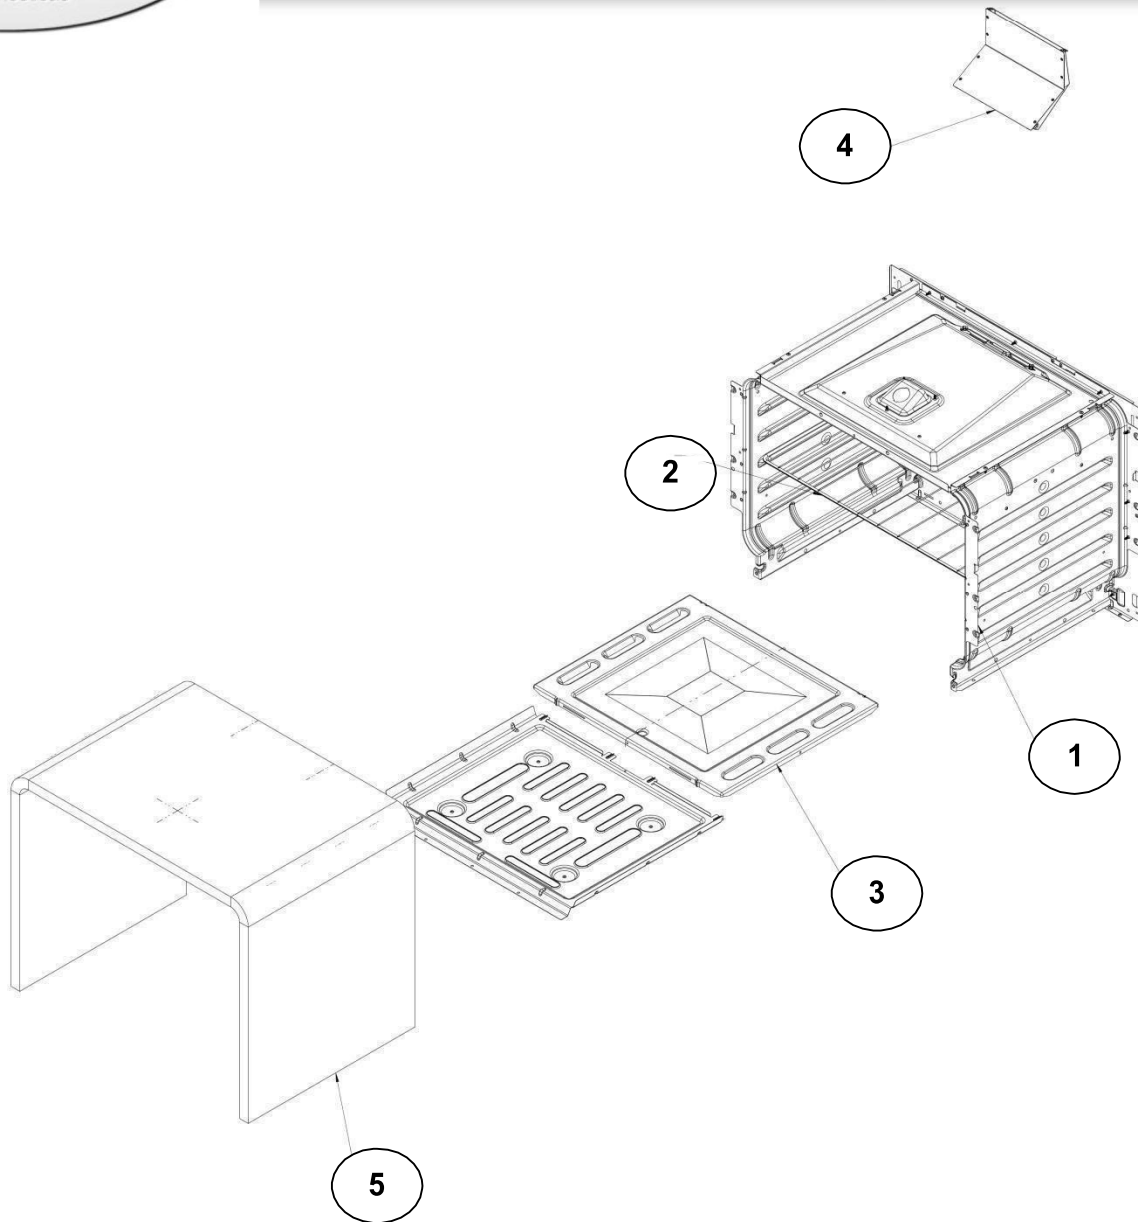

EXPLOSIONADO DEPARTES

— ESTUFA AL PISO —

MODELO | AF5001B00

ESTUFA AF5001B00

ESTUFA AF5001B00

Color: Negro Capacidad: 30"

No.	DESCRIPCIÓN	Cant.	No. de Parte
1	Cubierta	1	W10502226
2	Panel Frontal Ensamble	1	W10584161
3	Perilla	7	W10753497
4	Ensamble Quemador	6	W10638474
5	Parrilla	3	W10523624
6	Soporte, Respaldo	2	W10394887
7	Ensamble Respaldo	1	W10585163
8	Clip, Frente de Perillas	2	W10620563
9	Soporte, Frente de Perillas	2	W10495123
10	Soporte Tubo Manifold	1	W10381587

ESTUFA AF5001B00

No. Ilus.	DESCRIPCIÓN	Cant.	No. de Parte
1	Sello Puerta Horno	1	W10759584
2	Panel Lateral	2	W10327260
3	Base	2	W10596641

ESTUFA AF5001B00

No. Ilus.	DESCRIPCIÓN	Cant.	No. de Parte
1	Panel Cavity Horno		No Servicable
2	Parrilla Horno 30	1	W10550642
3	Base Horno	1	W10448075
4	Chimenea	1	W10742507
5	Aislante	1	W10364807

ESTUFA AF5001B00

ESTUFA AF5001B00

No. Ilus.	DESCRIPCIÓN	Cant.	No. de Parte
1	Tubo Manifold	1	W10491723
2	Válvula Quemador Superior	6	W10452660
3	Termocontrol	1	W10452676
4	Tubing Frontal Izquierdo	1	W10540691
5	Tubing Frontal Central	1	W10540691
6	Tubing Frontal Derecho	1	W10543564
7	Tubing PosteriorIzquierdo	1	W10543562
8	Tubing Posterior Central	1	W10540693
9	Tubing PosteriorDerecho	1	W10540693
10	Tubing para Quemador Horno	1	W10647683
11	Soporte Trasero Quemador Horno	1	W10381594
12	Reten Quemador	1	98005713
13	Quemador Horno Ensamble	1	W10646982
14	Soporte Quemador	6	W10122103
15	Tuerca Tubing	6	98017323
16	Soporte ALIGNER	6	W10546303
17	Abrazadera	7	W10075697
Partes NO Ilustradas		Ensamble	
Válvulas/Tubo Manifold		W10491708	

ESTUFA AF5001B00

Distribuidor Autorizado

SurteRápido.com

Venta de Refacciones
Electrodomesticas

ESTUFA AF5001B00

No.

<u>Ilus.</u>	<u>DESCRIPCIÓN</u>	<u>Cant.</u>	<u>No. de Parte</u>
1	Electrodo – 350 mm	1	98014850
2	Electrodo – 500 mm	2	98014849
3	Electrodo – 650 mm	2	98014752
4	Electrodo – 740 mm	1	W10273877
5	Clip Electrodo	6	W10278150
6	Módulo De Encendido	1	W10455035
7	Arnés Eléctrico Principal	1	W10754431