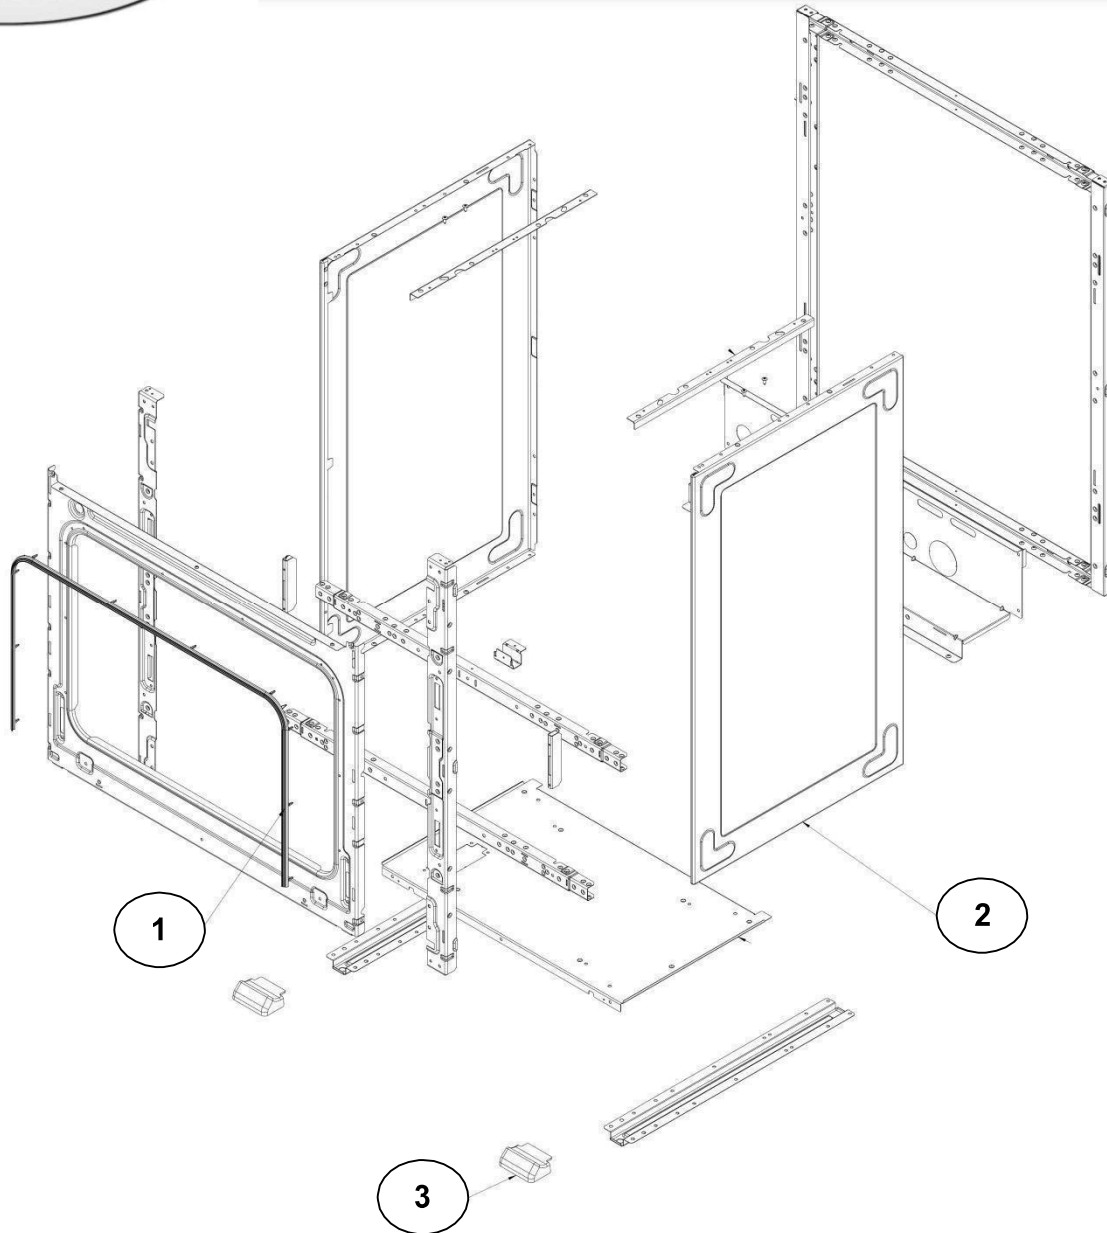

EXPLOSIONADO DEPARTES

— ESTUFA AL PISO —

MODELO | AF5001B00

ESTUFA AF5001B00

ESTUFA AF5001B00

Color: Negro Capacidad: 30"

No.	DESCRIPCIÓN	Cant.	No. de Parte
1	Cubierta	1	W10502226
2	Panel Frontal Ensamble	1	W10584161
3	Perilla	7	W10753497
4	Ensamble Quemador	6	W10638474
5	Parrilla	3	W10523624
6	Soporte, Respaldo	2	W10394887
7	Ensamble Respaldo	1	W10585163
8	Clip, Frente de Perillas	2	W10620563
9	Soporte, Frente de Perillas	2	W10495123
10	Soporte Tubo Manifold	1	W10381587

ESTUFA AF5001B00

No. Ilus.	DESCRIPCIÓN	Cant.	No. de Parte
1	Sello Puerta Horno	1	W10759584
2	Panel Lateral	2	W10327260
3	Base	2	W10596641

ESTUFA AF5001B00

No. Ilus.	DESCRIPCIÓN	Cant.	No. de Parte
1	Panel Cavity Horno		No Servicable
2	Parrilla Horno 30	1	W10550642
3	Base Horno	1	W10448075
4	Chimenea	1	W10742507
5	Aislante	1	W10364807

ESTUFA AF5001B00

ESTUFA AF5001B00

No. Ilus.	DESCRIPCIÓN	Cant.	No. de Parte
1	Tubo Manifold	1	W10491723
2	Válvula Quemador Superior	6	W10452660
3	Termocontrol	1	W10452676
4	Tubing Frontal Izquierdo	1	W10540691
5	Tubing Frontal Central	1	W10540691
6	Tubing Frontal Derecho	1	W10543564
7	Tubing PosteriorIzquierdo	1	W10543562
8	Tubing Posterior Central	1	W10540693
9	Tubing PosteriorDerecho	1	W10540693
10	Tubing para Quemador Horno	1	W10647683
11	Soporte Trasero Quemador Horno	1	W10381594
12	Reten Quemador	1	98005713
13	Quemador Horno Ensamble	1	W10646982
14	Soporte Quemador	6	W10122103
15	Tuerca Tubing	6	98017323
16	Soporte ALIGNER	6	W10546303
17	Abrazadera	7	W10075697
Partes NO Ilustradas		Ensamble	
Válvulas/Tubo Manifold		W10491708	