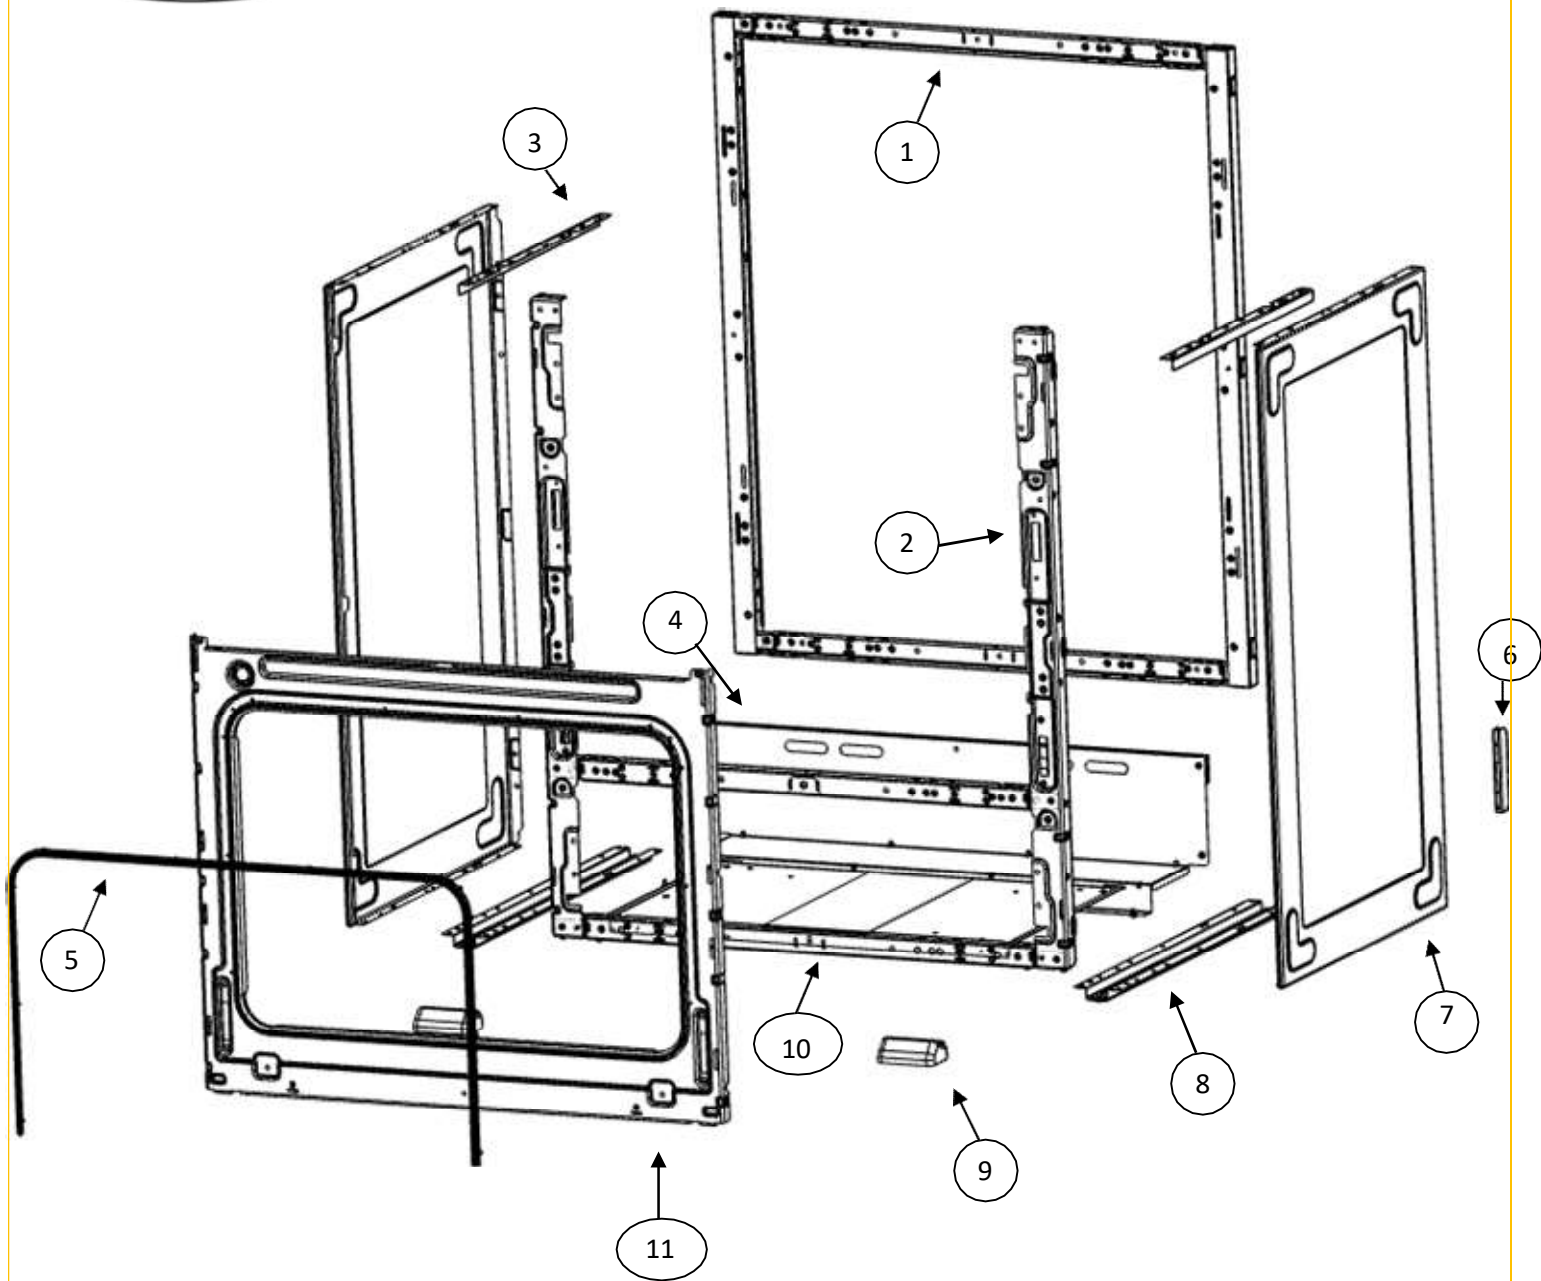

ESTUFA AF5001D

<u>No. Ilus.</u>	<u>DESCRIPCIÓN</u>	<u>Cant.</u>	<u>No. de Parte</u>
1	COOKTOP	1	W10502226
2	MANIFOLD PANEL	1	W10903424
3	SINGLE KNOB BLACK	7	W10903424
4	BURNER ASSY FIN	6	W10638474
5	WIRE GRATE SPIDER ULTRA FINISH	3	W10614446
6	BACKGUARD	1	W10737561

ESTUFA AF5001D