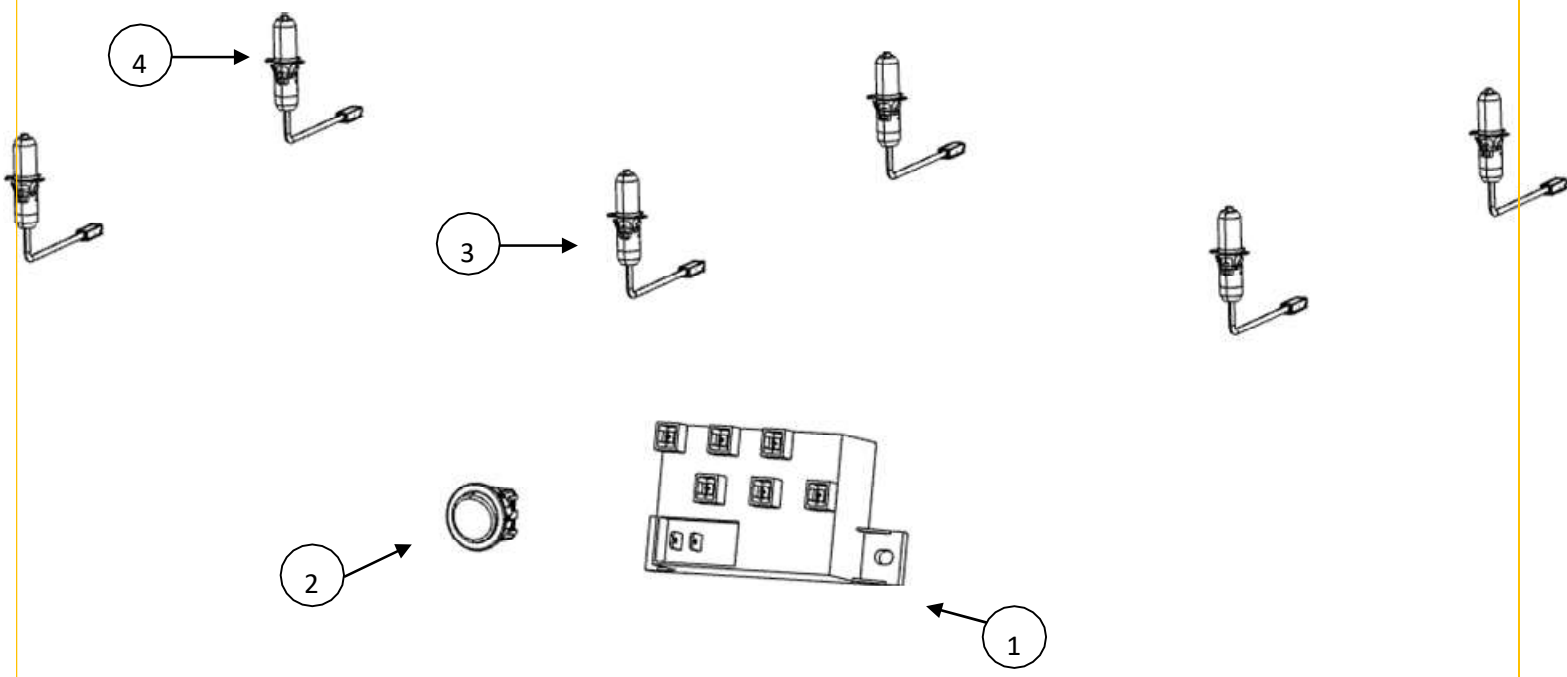

# ESTUFA AF5001D

**ESTUFA AF5001D**

No. Ilus.	DESCRIPCIÓN	Cant.	No. de Parte
1	SPARK MODULE 6 POS.	1	W10455035
2	TWO STEP IGNITION SURFACE SWITCH	1	W10751551
3	TOP ELECTRODE	2	98014752
3.1	TOP ELECTRODE	2	98014849
3.2	TOP ELECTRODE	1	98014850
3.3	TOP ELECTRODE 740MM	1	W10273877
4	CLIP ELECTRODE	6	W10278150