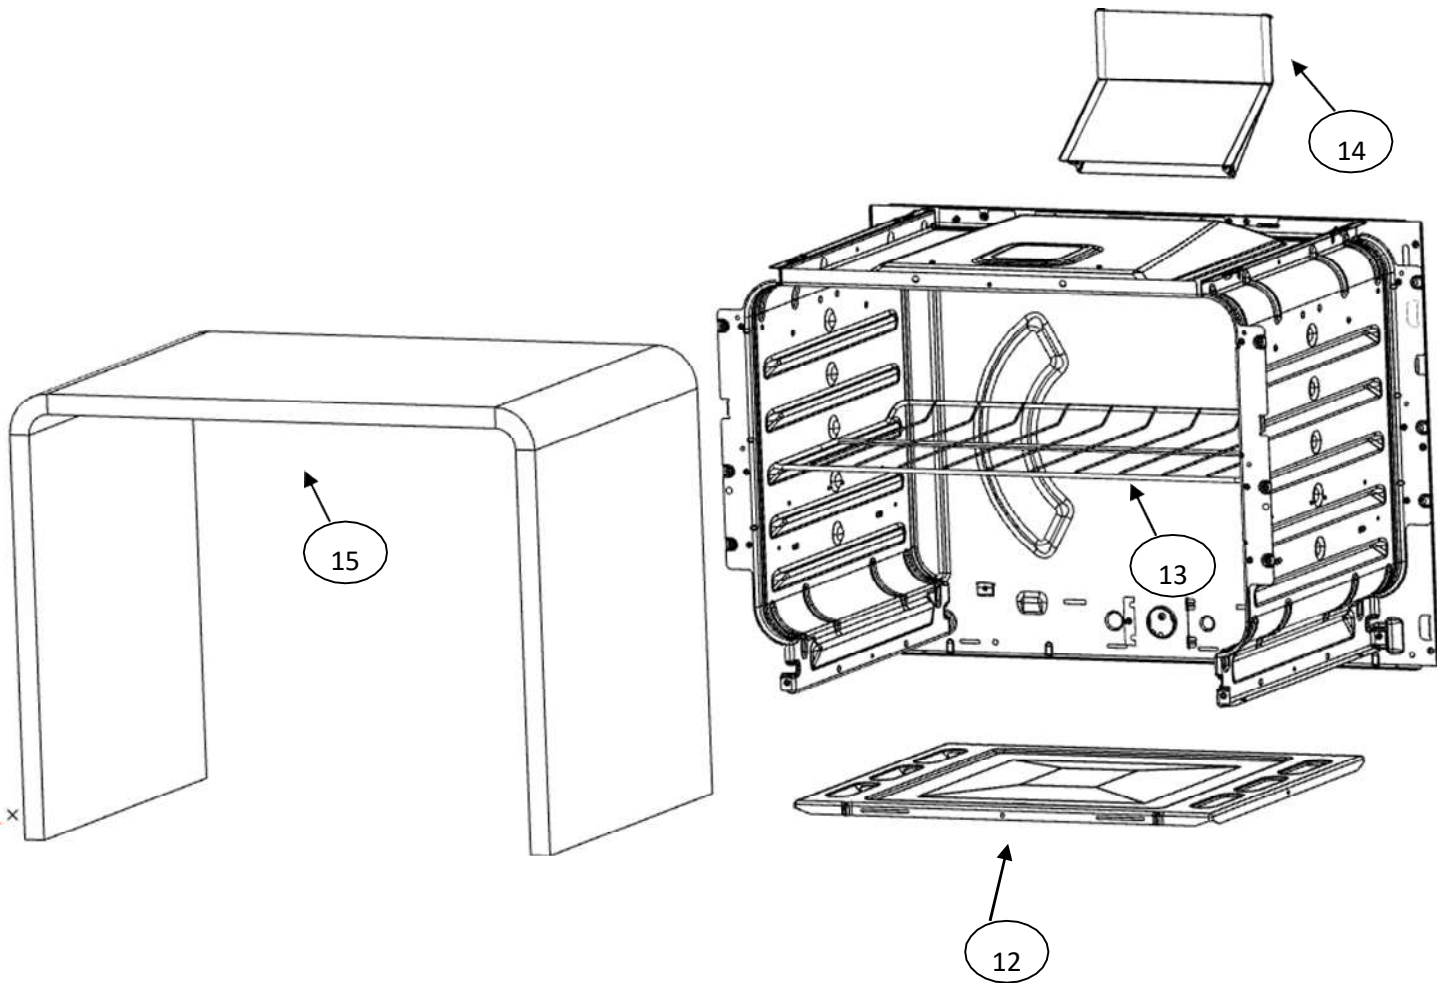

ESTUFA AF5001D

ESTUFA AF5001D

<u>No. Ilus.</u>	<u>DESCRIPCIÓN</u>	<u>Cant.</u>	<u>No. de Parte</u>
1	REAR FRAME	1	W10500814
2	FRONT VERTICAL PILLAR	2	W11234516
3	TOP SIDE PANEL	2	W10577312
4	BROILER BACK OVEN	1	W10515063
5	SEAL OVEN DOOR	1	W10759584
6	COUNTER SUPPORT	2	W10545681
7	SIDE PANEL	2	W10869195
8	BASE RAIL	2	W10446524
9	BASE CORNER FRONT	2	W10596641
10	CROSS SUPPORT	2	W11172775
11	FRONT FRAME	1	W10448073
12	OVEN BOTTOM	1	W10764694
13	OVEN RACK	1	W10550642
14	FLUE BOX ASM	1	W10742507
15	OVEN WRAPPER	1	W10364807