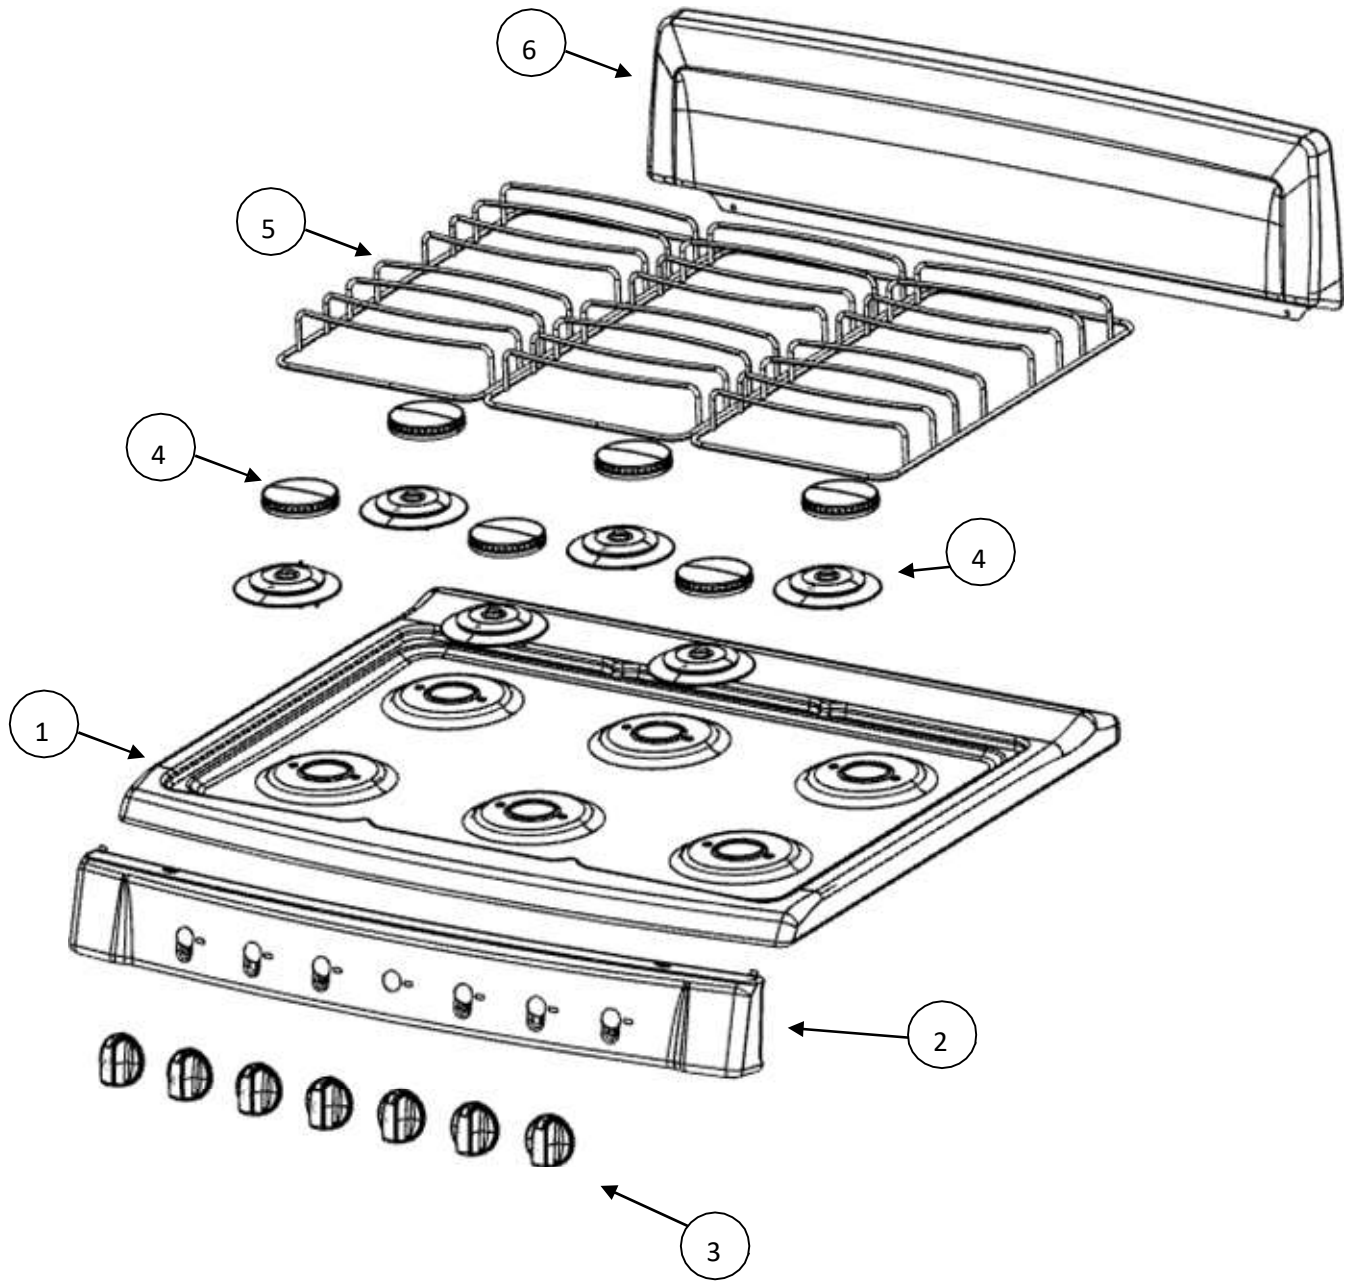

## ESTUFA AF5001D

<u>No. Ilus.</u>	<u>DESCRIPCIÓN</u>	<u>Cant.</u>	<u>No. de Parte</u>
1	COOKTOP	1	W10502226
2	MANIFOLD PANEL	1	W10903424
3	SINGLE KNOB BLACK	7	W10903424
4	BURNER ASSY FIN	6	W10638474
5	WIRE GRATE SPIDER ULTRA FINISH	3	W10614446
6	BACKGUARD	1	W10737561