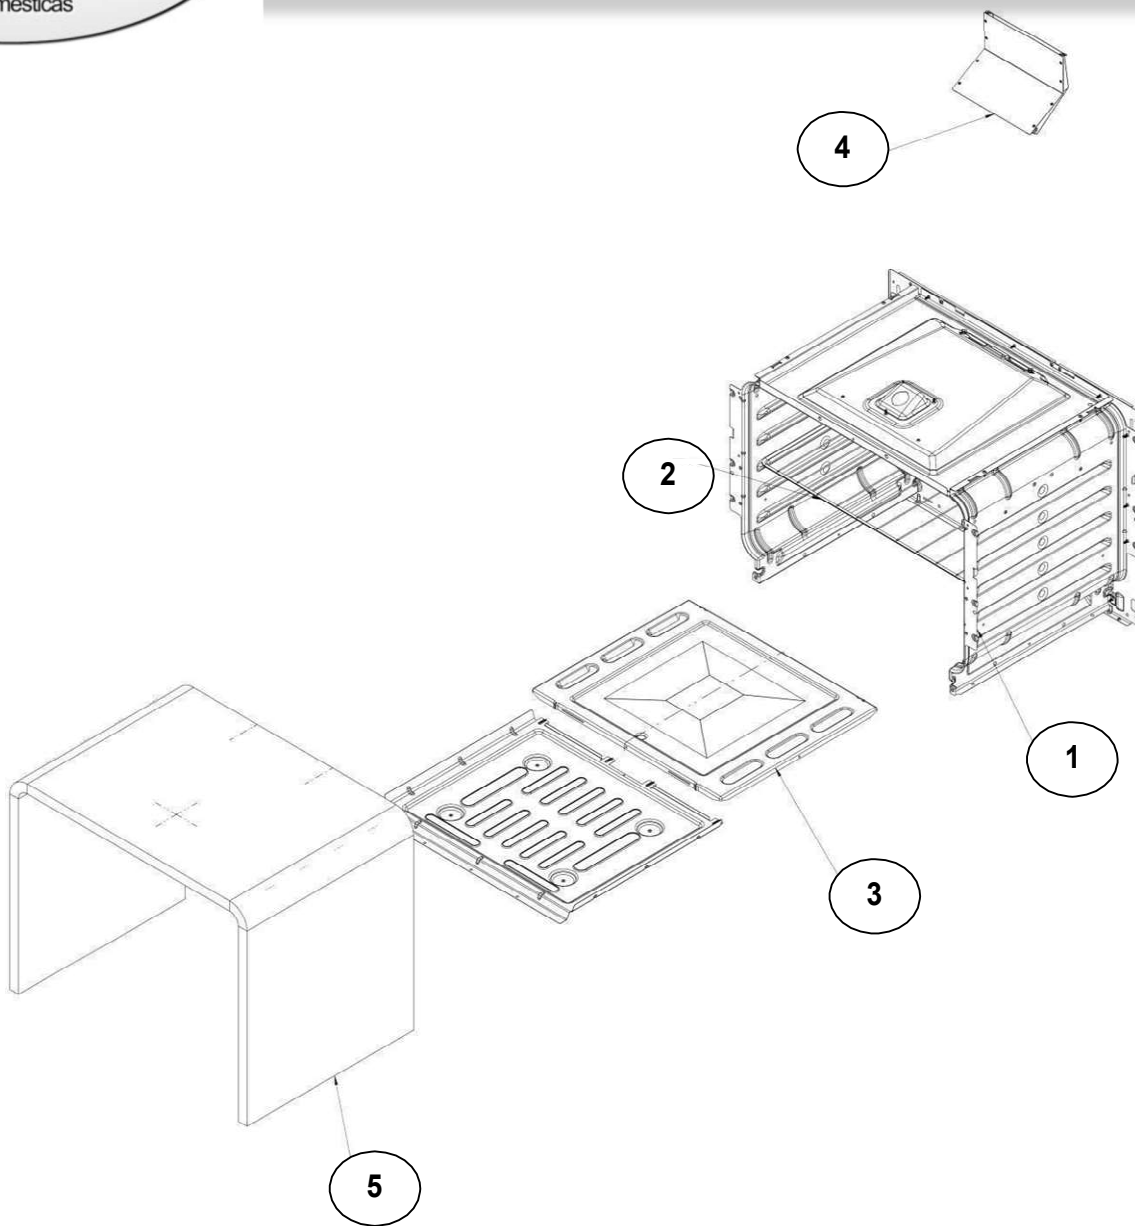

ESTUFA AF5001Z00

No.	DESCRIPCIÓN	Cant.	No. de Parte
1	Panel Cavity Horno		No Servicable
2	Parrilla Horno 30	1	W10550642
3	Base Horno	1	W10448075
4	Chimenea	1	W10742507
5	Aislante	1	W10364807