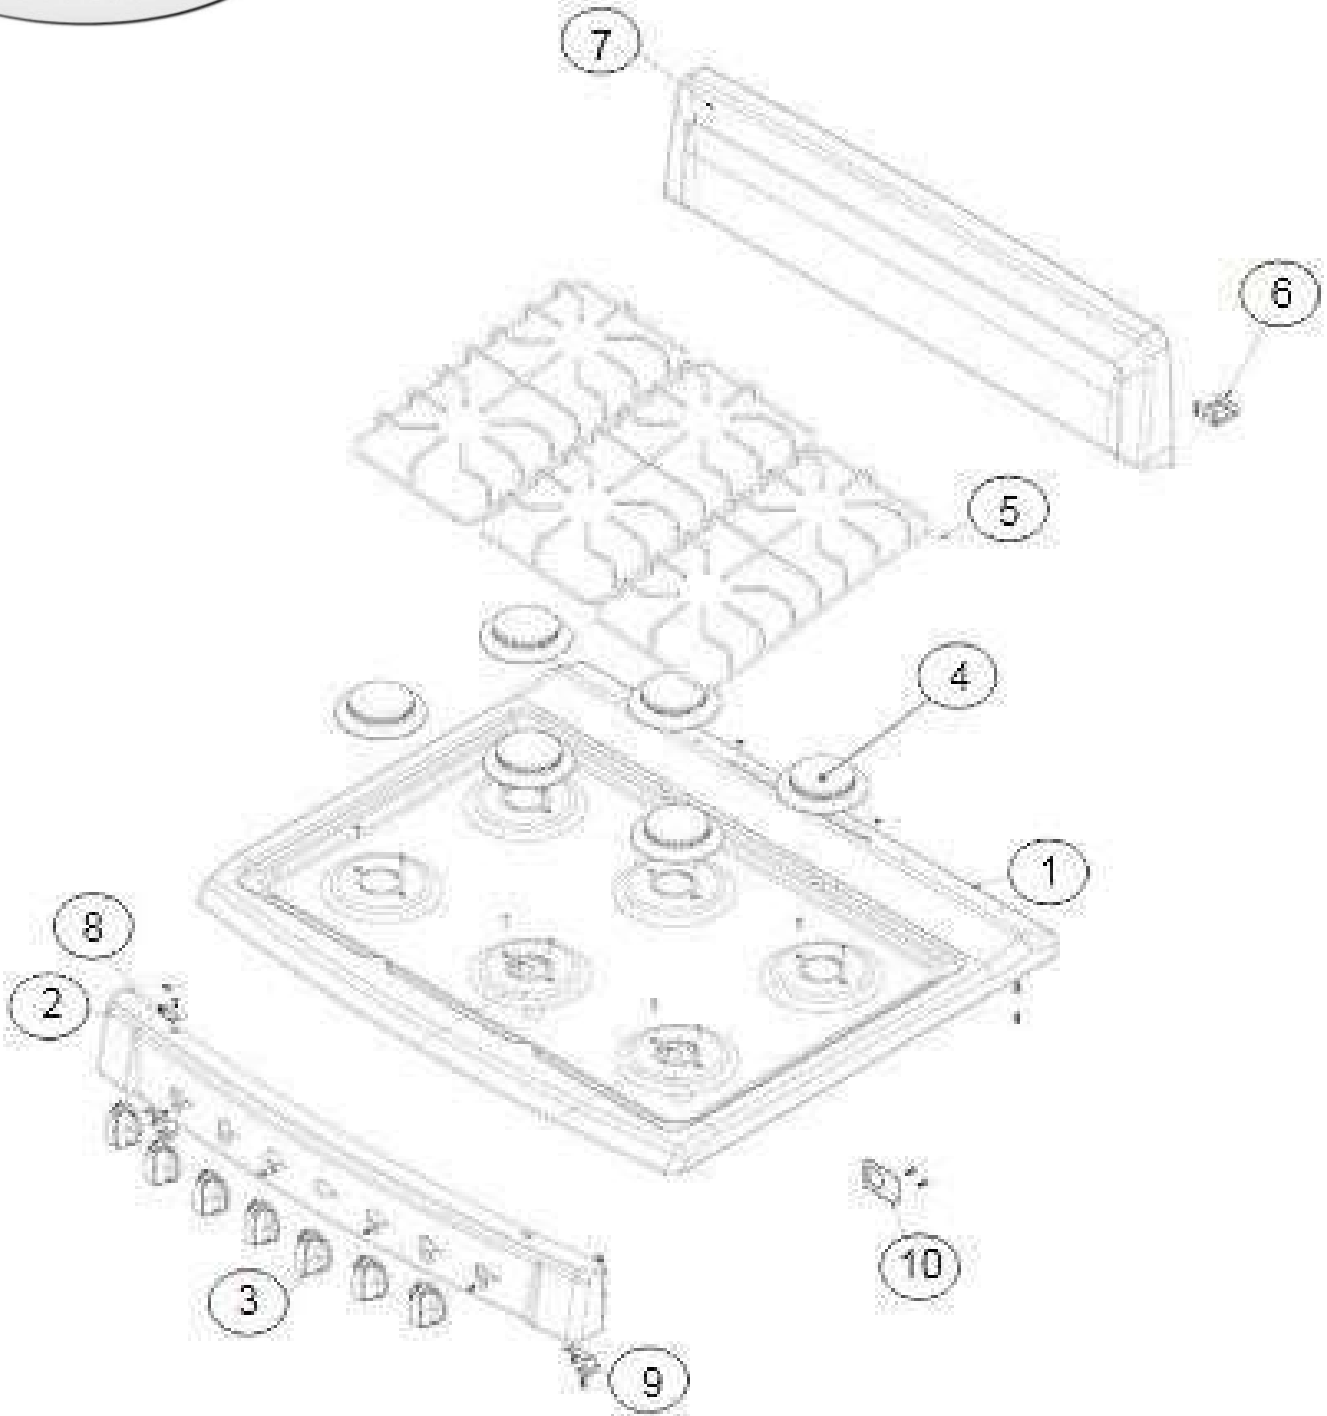

EXPLOSIONADO DEPARTES

— ESTUFA AL PISO —

MODELO | AF5001Z00

Distribuidor Autorizado

SurteRápido.com

Venta de Refacciones
Electrodomesticas

ESTUFA AF5001Z00

Distribuidor Autorizado

SurteRápido.com

Venta de Refacciones
Electrodomesticas

ESTUFA AF5001Z00

No.				
Ilus.	DESCRIPCIÓN	Cant.	No. de Parte	
1	Cubierta	1	W10502226	
2	Panel Frontal Ensamble	1	W10907784	
3	Perilla	7	W10903424	
4	Ensamble Quemador	6	SW10638474	
5	Parrilla	3	W10614446	
6	Soporte, Respaldo	2	W10394887	
7	Ensamble Respaldo	1	W10583903	
8	Clip, Frente de Perillas	2	W10620563	
9	Soporte, Frente de Perillas	2	W10495123	
10	Soporte TuboManifold	1	W10381587	

Distribuidor Autorizado

SurteRápido.com

Venta de Refacciones
Electrodomesticas

ESTUFA AF5001Z00

No.	Ilus.	DESCRIPCIÓN	Cant.	No. de Parte
1		Sello Puerta Horno	1	W10759584
2		Panel Lateral	2	W10327260
3		Base	2	W10596641

SurteRápido.com

Venta de Refacciones
Electrodomesticas

ESTUFA AF5001Z00

Distribuidor Autorizado

SurteRápido.com

Venta de Refacciones
Electrodomesticas

ESTUFA AF5001Z00

No. Ilus.	DESCRIPCIÓN	Cant.	No. de Parte
1	Tubo Manifold	1	W10491723
2	Válvula Quemador Superior	6	W10452660
3	Termocontrol	1	W10452676
4	Tubing Frontal Izquierdo	1	W10540691
5	Tubing Frontal Central	1	W10540691
6	Tubing Frontal Derecho	1	W10543564
7	Tubing PosteriorIzquierdo	1	W10543562
8	Tubing Posterior Central	1	W10540693
9	Tubing PosteriorDerecho	1	W10540693
10	Tubing para Quemador Horno	1	W10647683
11	Soporte Trasero Quemador Horno	1	W10381594
12	Reten Quemador	1	98005713
13	Quemador Horno Ensamble	1	W10646982
14	Soporte Quemador	6	W10122103
15	Tuerca Tubing	6	98017323
16	Soporte ALIGNER	6	W10546303
17	Abrazadera	7	W10075697
Partes NO Ilustradas		Ensamble	
Válvulas/Tubo Manifold		W10491708	