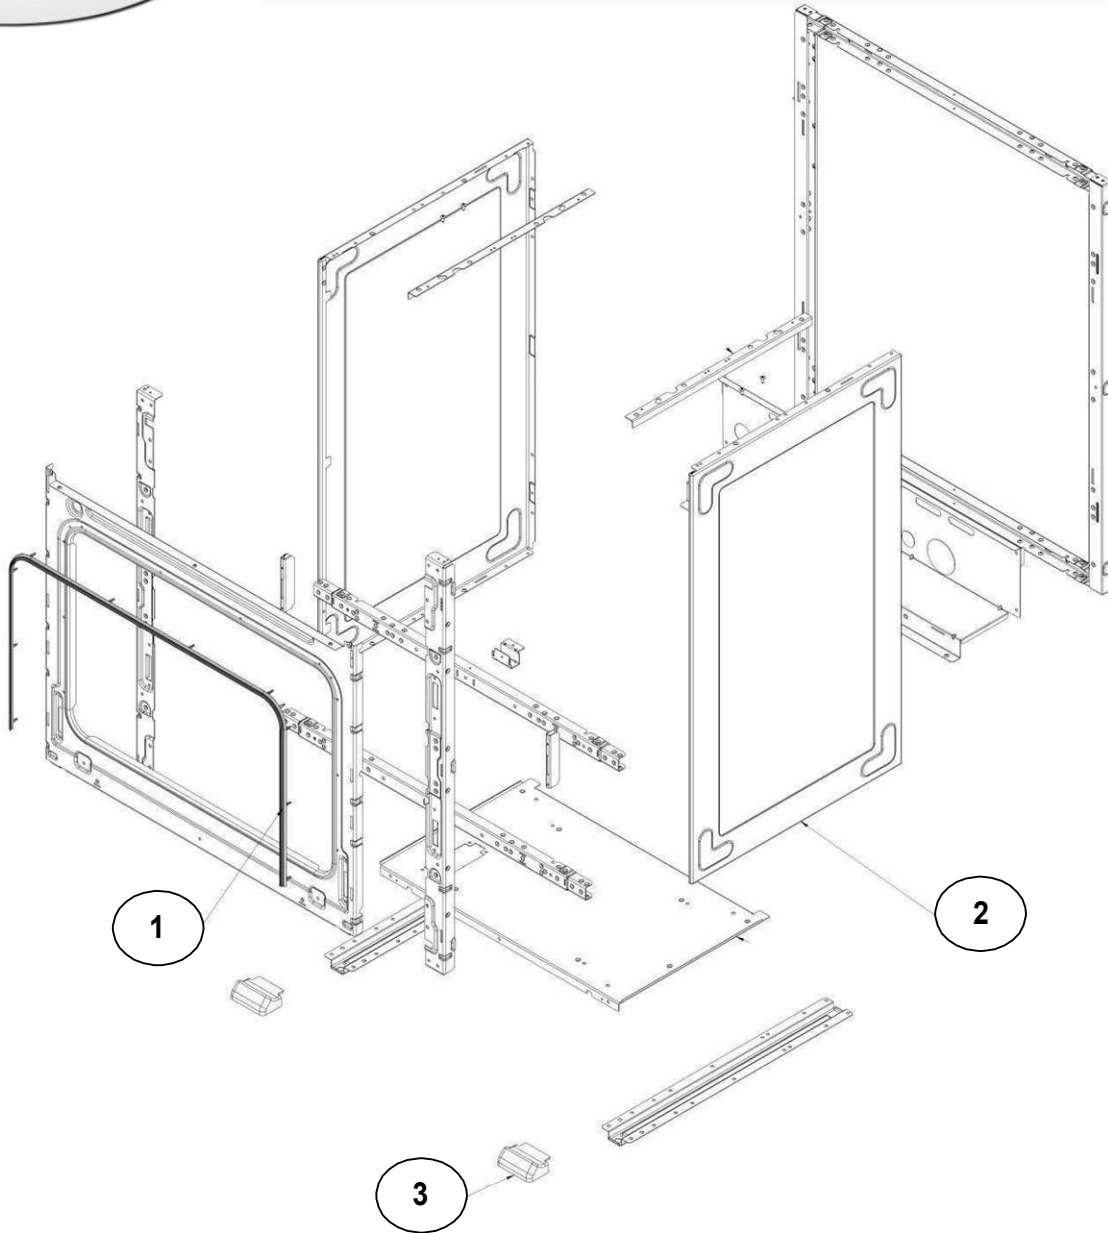

SurteRápido.com

Venta de Refacciones
Electrodomesticas

ESTUFA AF5001Z00

No.				
Ilus.	DESCRIPCIÓN	Cant.	No. de Parte	
1	Cubierta	1	W10502226	
2	Panel Frontal Ensamble	1	W10907784	
3	Perilla	7	W10903424	
4	Ensamble Quemador	6	SW10638474	
5	Parrilla	3	W10614446	
6	Soporte, Respaldo	2	W10394887	
7	Ensamble Respaldo	1	W10583903	
8	Clip, Frente de Perillas	2	W10620563	
9	Soporte, Frente de Perillas	2	W10495123	
10	Soporte TuboManifold	1	W10381587	

Distribuidor Autorizado

SurteRápido.com

Venta de Refacciones
Electrodomesticas

ESTUFA AF5001Z00

No.	Ilus.	DESCRIPCIÓN	Cant.	No. de Parte
1		Sello Puerta Horno	1	W10759584
2		Panel Lateral	2	W10327260
3		Base	2	W10596641