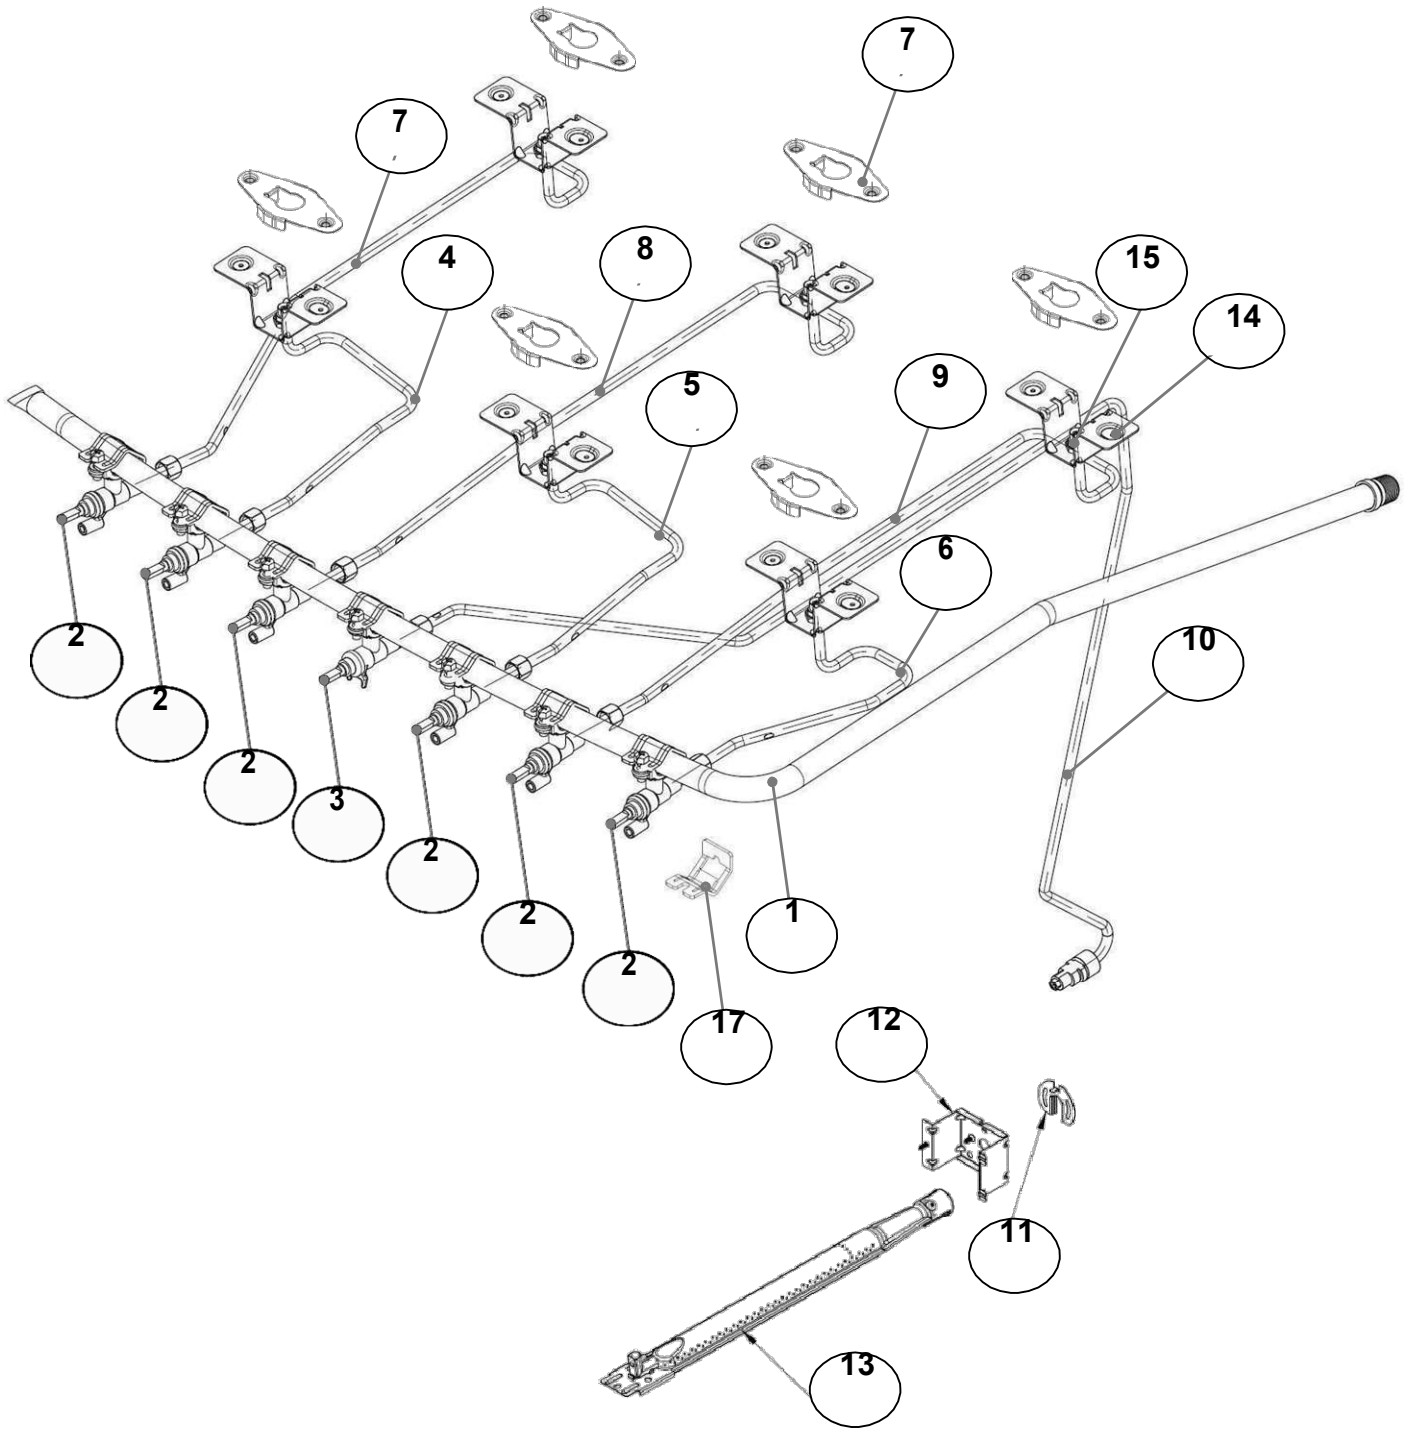

SurteRápido.com

Venta de Refacciones
Electrodomesticas

ESTUFA AF5001Z00

No.				
Ilus.	DESCRIPCIÓN	Cant.	No. de Parte	
1	Cubierta	1	W10502226	
2	Panel Frontal Ensamble	1	W10907784	
3	Perilla	7	W10903424	
4	Ensamble Quemador	6	SW10638474	
5	Parrilla	3	W10614446	
6	Soporte, Respaldo	2	W10394887	
7	Ensamble Respaldo	1	W10583903	
8	Clip, Frente de Perillas	2	W10620563	
9	Soporte, Frente de Perillas	2	W10495123	
10	Soporte TuboManifold	1	W10381587	

Distribuidor Autorizado

SurteRápido.com

Venta de Refacciones
Electrodomesticas

ESTUFA AF5001Z00

No.	Ilus.	DESCRIPCIÓN	Cant.	No. de Parte
1		Sello Puerta Horno	1	W10759584
2		Panel Lateral	2	W10327260
3		Base	2	W10596641

ESTUFA AF5001Z00

No.	DESCRIPCIÓN	Cant.	No. de Parte
1	Panel Cavity Horno		No Servicable
2	Parrilla Horno 30	1	W10550642
3	Base Horno	1	W10448075
4	Chimenea	1	W10742507
5	Aislante	1	W10364807

Distribuidor Autorizado

SurteRápido.com

Venta de Refacciones
Electrodomesticas

ESTUFA AF5001Z00

Distribuidor Autorizado

SurteRápido.com

Venta de Refacciones
Electrodomesticas

ESTUFA AF5001Z00

No. Ilus.	DESCRIPCIÓN	Cant.	No. de Parte
1	Tubo Manifold	1	W10491723
2	Válvula Quemador Superior	6	W10452660
3	Termocontrol	1	W10452676
4	Tubing Frontal Izquierdo	1	W10540691
5	Tubing Frontal Central	1	W10540691
6	Tubing Frontal Derecho	1	W10543564
7	Tubing PosteriorIzquierdo	1	W10543562
8	Tubing Posterior Central	1	W10540693
9	Tubing PosteriorDerecho	1	W10540693
10	Tubing para Quemador Horno	1	W10647683
11	Soporte Trasero Quemador Horno	1	W10381594
12	Reten Quemador	1	98005713
13	Quemador Horno Ensamble	1	W10646982
14	Soporte Quemador	6	W10122103
15	Tuerca Tubing	6	98017323
16	Soporte ALIGNER	6	W10546303
17	Abrazadera	7	W10075697
Partes NO Ilustradas		Ensamble	
Válvulas/Tubo Manifold		W10491708	