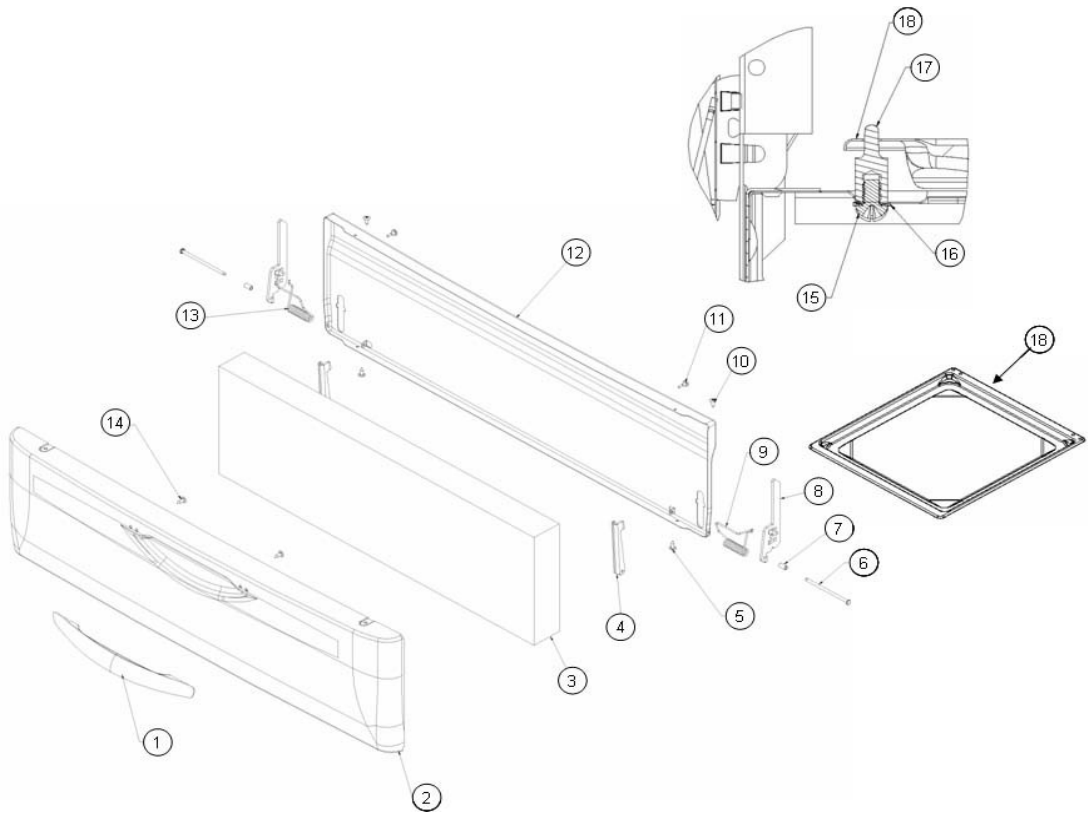

Estufa Whirlpool AF5306M00

Estufa Whirlpool AF5306M00

No. Ilus.	DESCRIPCIÓN	No. de Parte
1	Jaladera puerta horno	W10128817
2	Vidrio panoramico	W10164108
3	Tornillo	98016188
4	Moldura inferior	W10117746
5	Lateral vidrio exterior derecho	W10117509
6	Tornillo	W10146346
7	Bisagra ensamble	98017875
8	Poste puerta horno derecho	W10139385
9	Tornillo	98004993
10	Vidrio interior puerta horno	W10164104
11	Sello vidrio interior	W10140845
12	Tornillo	98004219
13	Poste puerta horno izquierdo	W10139389
14	Deflector de la puerta	W10122257
15	Lateral vidrio exterior izquierdo	W10117779
16	Tornillo	W10135907
17	Tornillo	***
18	Bracket retainer	***
19	Placa marca	W10127489
20	Puerta horno ensamble	W10121726

Estufa Whirlpool AF5306M00

Estufa Whirlpool AF5306M00

No. Ilus.	DESCRIPCIÓN	No. de Parte
1	Jaladera puerta asador	W10124016
2	Panel exterior puerta asador	W10119393
3	Aislante	W10075717
4	Soporte bisagra	98003791
5	Tornillo	98004219
6	Pin	W10075675
7	Espaciador bisagra	W10132615
8	Sujetador puerta asador	W10075713
9	Resorte izquierdo puerta asador	98008379
10	Tornillo	98006726
11	Bumper	98004052
12	Panel interior puerta asador	W10075696
13	Resorte derecho puerta asador	98008380
14	Tornillo	W10119413
15	Tornillo	98017070
16	Arandela	98016879
17	Couple charola asador	98016869
18	Charola asador	98016005
19	Puerta asador ensamble	W10119435