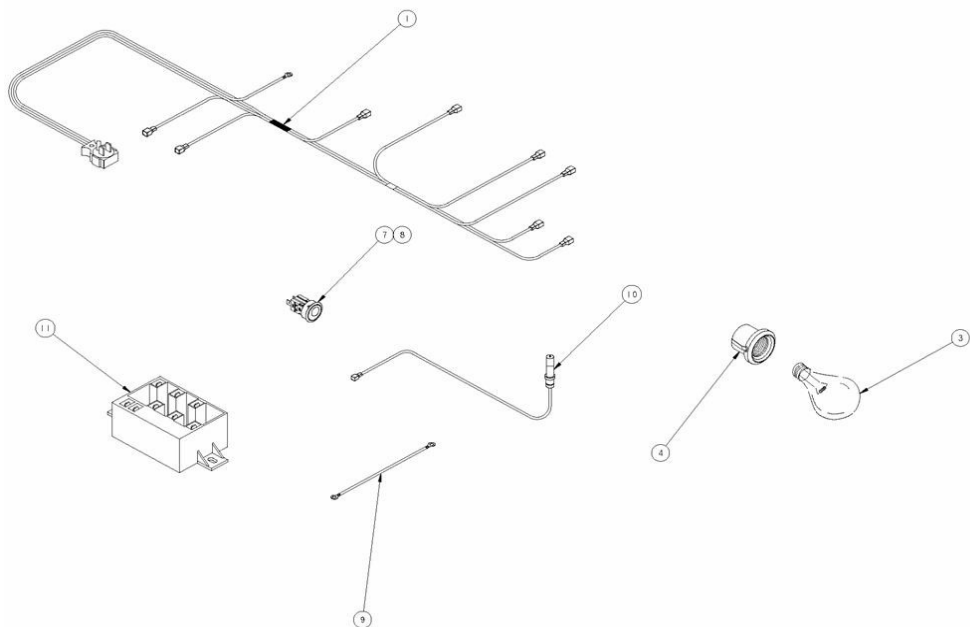

Estufa Whirlpool AF5306M00

Estufa Whirlpool AF5306M00

No. Ilus.	DESCRIPCIÓN	No. de Parte
1	Cubierta superior	W10169877
2	Super quemador superior	W10132046
3	Tapa super quemador superior	W10118220
4	Quemador superior	W10132045
5	Tapa quemador superior	W10118216
6	Capelo	W10120207
7	Parrilla lateral cubierta superior	W10114788
8	Parrilla central cubierta superior	W10114788
9	Comal	W10119470
10	Perilla lateral valvula quemador superior	W10124000
11	Perilla central valvula quemador sup	W10123998
12	Perilla valvula horno	W10124002
13	Frente perillas	W10131709
14	Bracket capelo derecho	W10075548
15	Bisgara capelo derecha	98004929
16	Bisgara capelo izquierda	98006763
17	Bracket capelo izquierdo	W10075550
*	Tornillo superior	W10146346

Estufa Whirlpool AF5306M00

Estufa Whirlpool AF5306M00

No. Ilus.	DESCRIPCIÓN	No. de Parte
1	Válvula superquemador	W10120195
2	Válvula quemador superior	W10120195
3	Tubo de válvulas ensamble	W10120178
4	Thermostato	W10123980
5	Quemador horno ensamble	W10145062
6	Tubo doblado para quemador horno	W10132611
7	Tubo piloto quemador horno	W10132613
8	Tubing superior frontal super quemador	W10132407
9	Tubing superior posterior	W10132404
10	Soporte quemador	W10122103
11	Tuerca tubing	98017323
12	Tubing superior posterior super quem	W10132403
13	Tubing superior frontal	W10132409
*	Kit de conversion a gas natural	W10145080
*	Kit de conversion a gas lp	W10145086

Estufa Whirlpool AF5306M00

No. Ilus.	DESCRIPCIÓN	No. de Parte
1	Arnes eléctrico principal	W10118815
3	Foco	98004498
4	Socket foco de horno	W10114530
7	Switch encendido electrónico/luz horno	W10124014
10	Bujía quemador superior	W10127479
11	Módulo de encendido	98017956