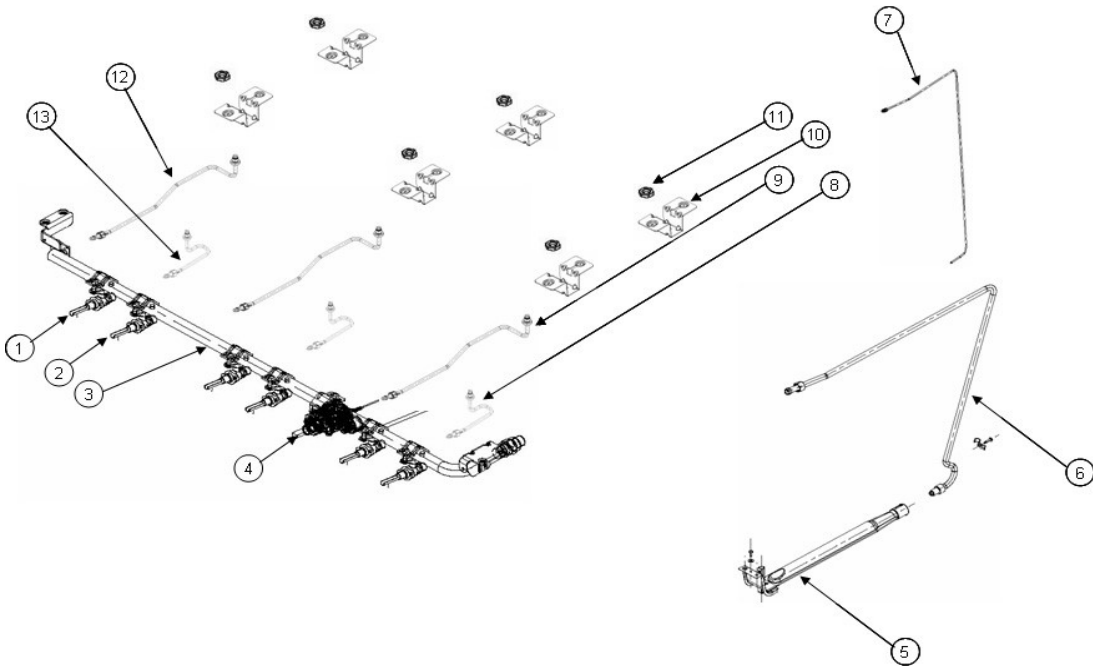

Estufa Whirlpool AF5306M00

Estufa Whirlpool AF5306M00

No. Ilus.	DESCRIPCIÓN	No. de Parte
1	Cubierta superior	W10169877
2	Super quemador superior	W10132046
3	Tapa super quemador superior	W10118220
4	Quemador superior	W10132045
5	Tapa quemador superior	W10118216
6	Capelo	W10120207
7	Parrilla lateral cubierta superior	W10114788
8	Parrilla central cubierta superior	W10114788
9	Comal	W10119470
10	Perilla lateral valvula quemador superior	W10124000
11	Perilla central valvula quemador sup	W10123998
12	Perilla valvula horno	W10124002
13	Frente perillas	W10131709
14	Bracket capelo derecho	W10075548
15	Bisgara capelo derecha	98004929
16	Bisgara capelo izquierda	98006763
17	Bracket capelo izquierdo	W10075550
*	Tornillo superior	W10146346

Estufa Whirlpool AF5306M00

Estufa Whirlpool AF5306M00

No. Ilus.	DESCRIPCIÓN	No. de Parte
1	Válvula superquemador	W10120195
2	Válvula quemador superior	W10120195
3	Tubo de válvulas ensamble	W10120178
4	Thermostato	W10123980
5	Quemador horno ensamble	W10145062
6	Tubo doblado para quemador horno	W10132611
7	Tubo piloto quemador horno	W10132613
8	Tubing superior frontal super quemador	W10132407
9	Tubing superior posterior	W10132404
10	Soporte quemador	W10122103
11	Tuerca tubing	98017323
12	Tubing superior posterior super quem	W10132403
13	Tubing superior frontal	W10132409
*	Kit de conversion a gas natural	W10145080
*	Kit de conversion a gas lp	W10145086

Estufa Whirlpool AF5306M00

No. Ilus.	DESCRIPCIÓN	No. de Parte
1	Arnes eléctrico principal	W10118815
3	Foco	98004498
4	Socket foco de horno	W10114530
7	Switch encendido electrónico/luz horno	W10124014
10	Bujía quemador superior	W10127479
11	Módulo de encendido	98017956