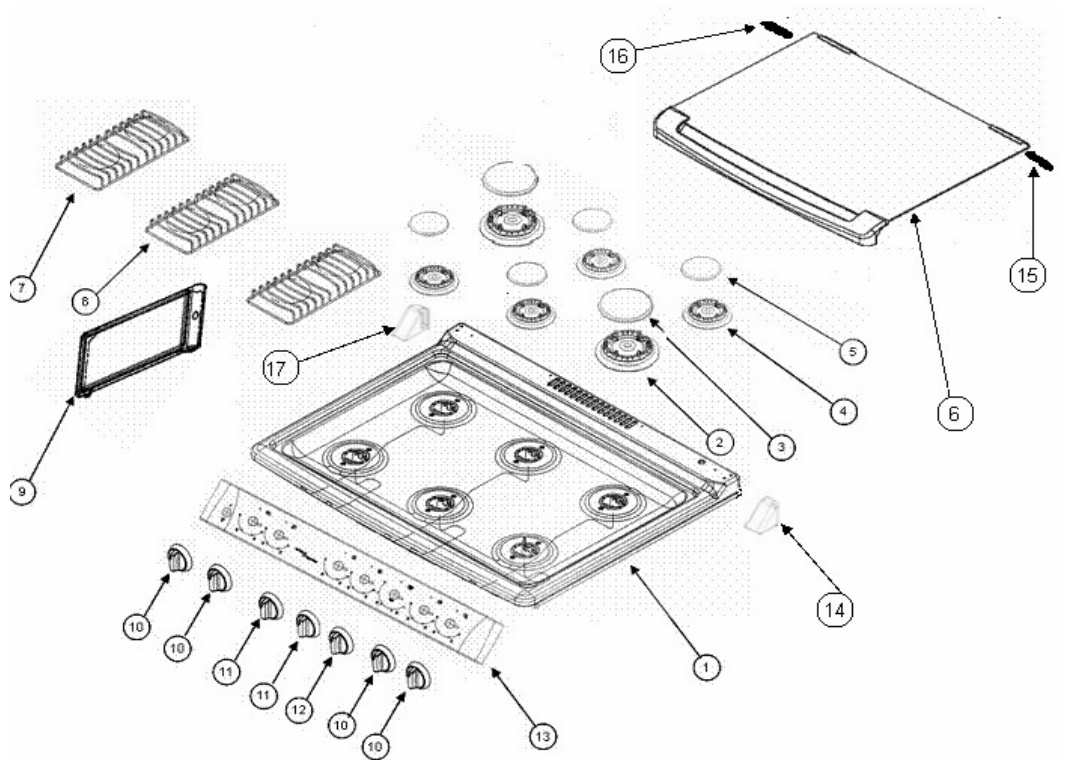

Estufa Whirlpool AF5306M00

Estufa Whirlpool AF5306M00

No. Ilus.	DESCRIPCIÓN	No. de Parte
1	Cubierta superior	W10169877
2	Super quemador superior	W10132046
3	Tapa super quemador superior	W10118220
4	Quemador superior	W10132045
5	Tapa quemador superior	W10118216
6	Capelo	W10120207
7	Parrilla lateral cubierta superior	W10114788
8	Parrilla central cubierta superior	W10114788
9	Comal	W10119470
10	Perilla lateral valvula quemador superior	W10124000
11	Perilla central valvula quemador sup	W10123998
12	Perilla valvula horno	W10124002
13	Frente perillas	W10131709
14	Bracket capelo derecho	W10075548
15	Bisgara capelo derecha	98004929
16	Bisgara capelo izquierda	98006763
17	Bracket capelo izquierdo	W10075550
*	Tornillo superior	W10146346

Estufa Whirlpool AF5306M00

Estufa Whirlpool AF5306M00

No. Ilus.	DESCRIPCIÓN	No. de Parte
1	Válvula superquemador	W10120195
2	Válvula quemador superior	W10120195
3	Tubo de válvulas ensamble	W10120178
4	Thermostato	W10123980
5	Quemador horno ensamble	W10145062
6	Tubo doblado para quemador horno	W10132611
7	Tubo piloto quemador horno	W10132613
8	Tubing superior frontal super quemador	W10132407
9	Tubing superior posterior	W10132404
10	Soporte quemador	W10122103
11	Tuerca tubing	98017323
12	Tubing superior posterior super quem	W10132403
13	Tubing superior frontal	W10132409
*	Kit de conversion a gas natural	W10145080
*	Kit de conversion a gas lp	W10145086

Estufa Whirlpool AF5306M00

No. Ilus.	DESCRIPCIÓN	No. de Parte
1	Arnes eléctrico principal	W10118815
3	Foco	98004498
4	Socket foco de horno	W10114530
7	Switch encendido electrónico/luz horno	W10124014
10	Bujía quemador superior	W10127479
11	Módulo de encendido	98017956