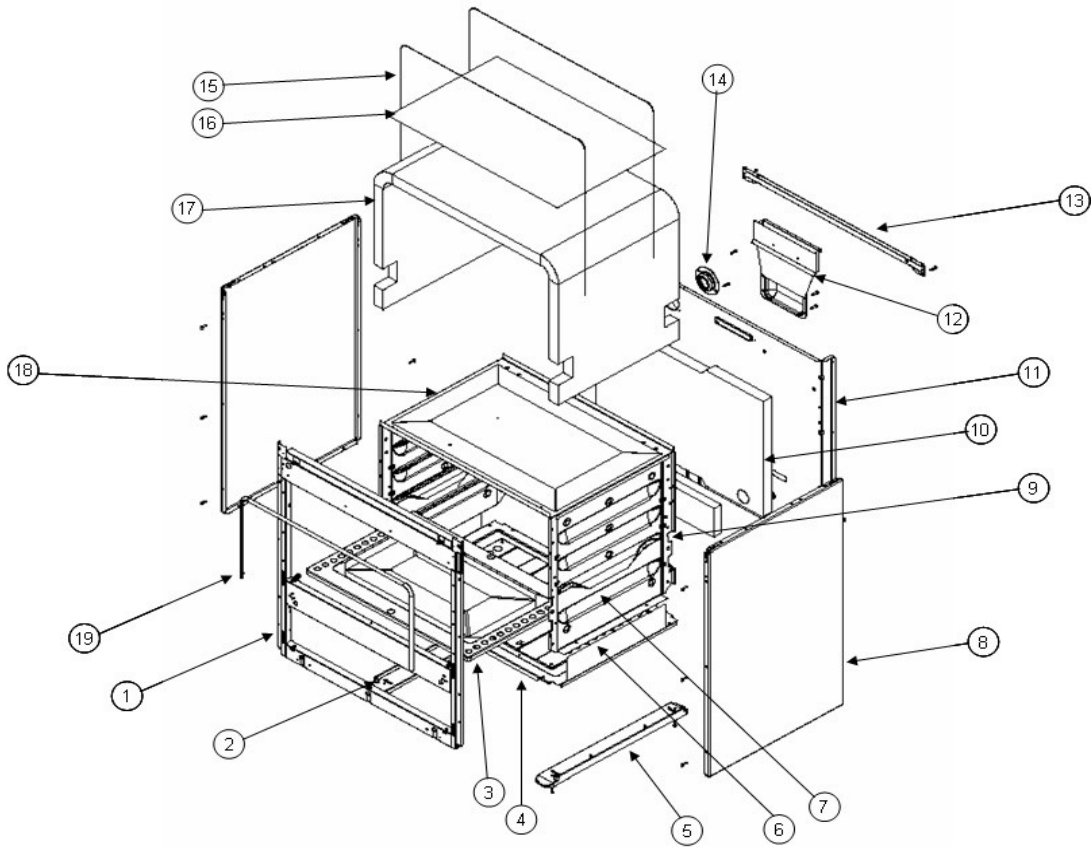

Estufa Whirlpool AF5306M00