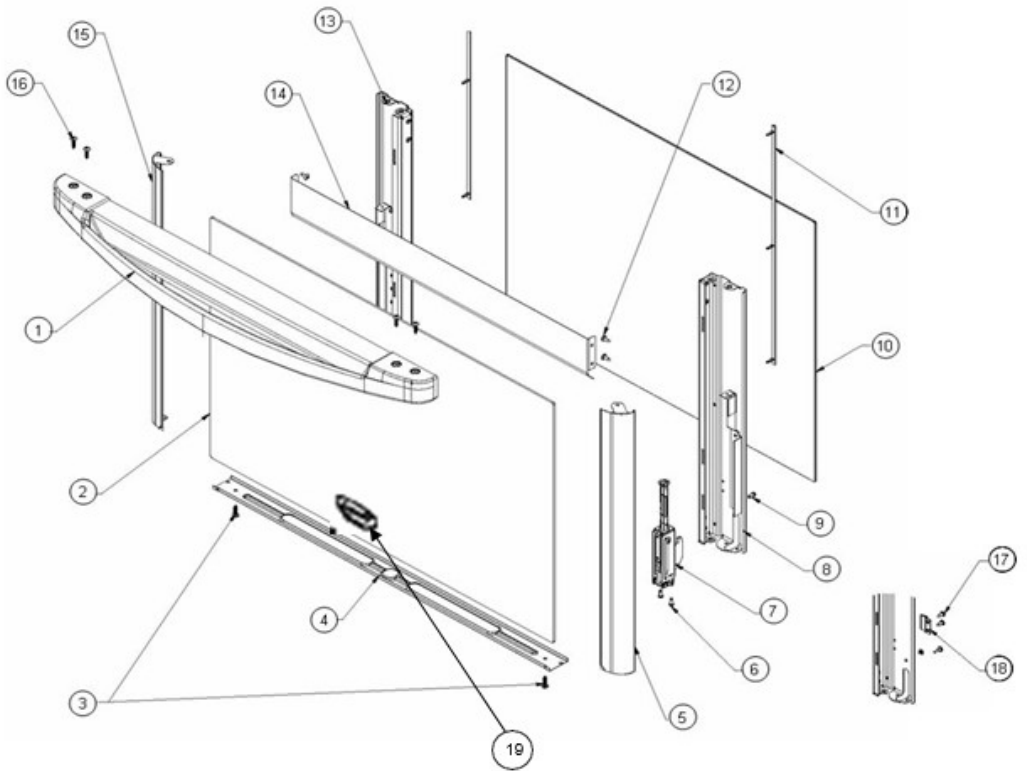

Estufa Whirlpool AF5306M00

Estufa Whirlpool AF5306M00

No. Ilus.	DESCRIPCIÓN	No. de Parte
1	Bastidor frontal ensamble	W10077140
2	Base riel izquierdo	W10132551
3	Charola horno	W10114236
4	Base	W10075170
5	Base riel derecho	W10132552
6	Protector puerta horno	W10111082
7	Lateral horno	98014645
8	Panel lateral exterior	98014824
9	Respaldo horno	W10075702
10	Aislante posterior	W10075180
11	Panel fondo posterior	W10075210
12	Caja chimenea	W10132623
13	Soporte posterior	98015363
14	Cubierta socket	98015779
15	Cable aislante	W10132554
16	Protector superior de aislante	W10132553
17	Aislante techo y lateral horno	W10075190
18	Techo horno	W10075625
19	Sello puerta horno	W10121641
*	Contrapeso	98006710

Estufa Whirlpool AF5306M00

Estufa Whirlpool AF5306M00

No. Ilus.	DESCRIPCIÓN	No. de Parte
1	Jaladera puerta horno	W10128817
2	Vidrio panoramico	W10164108
3	Tornillo	98016188
4	Moldura inferior	W10117746
5	Lateral vidrio exterior derecho	W10117509
6	Tornillo	W10146346
7	Bisagra ensamble	98017875
8	Poste puerta horno derecho	W10139385
9	Tornillo	98004993
10	Vidrio interior puerta horno	W10164104
11	Sello vidrio interior	W10140845
12	Tornillo	98004219
13	Poste puerta horno izquierdo	W10139389
14	Deflector de la puerta	W10122257
15	Lateral vidrio exterior izquierdo	W10117779
16	Tornillo	W10135907
17	Tornillo	***
18	Bracket retainer	***
19	Placa marca	W10127489
20	Puerta horno ensamble	W10121726