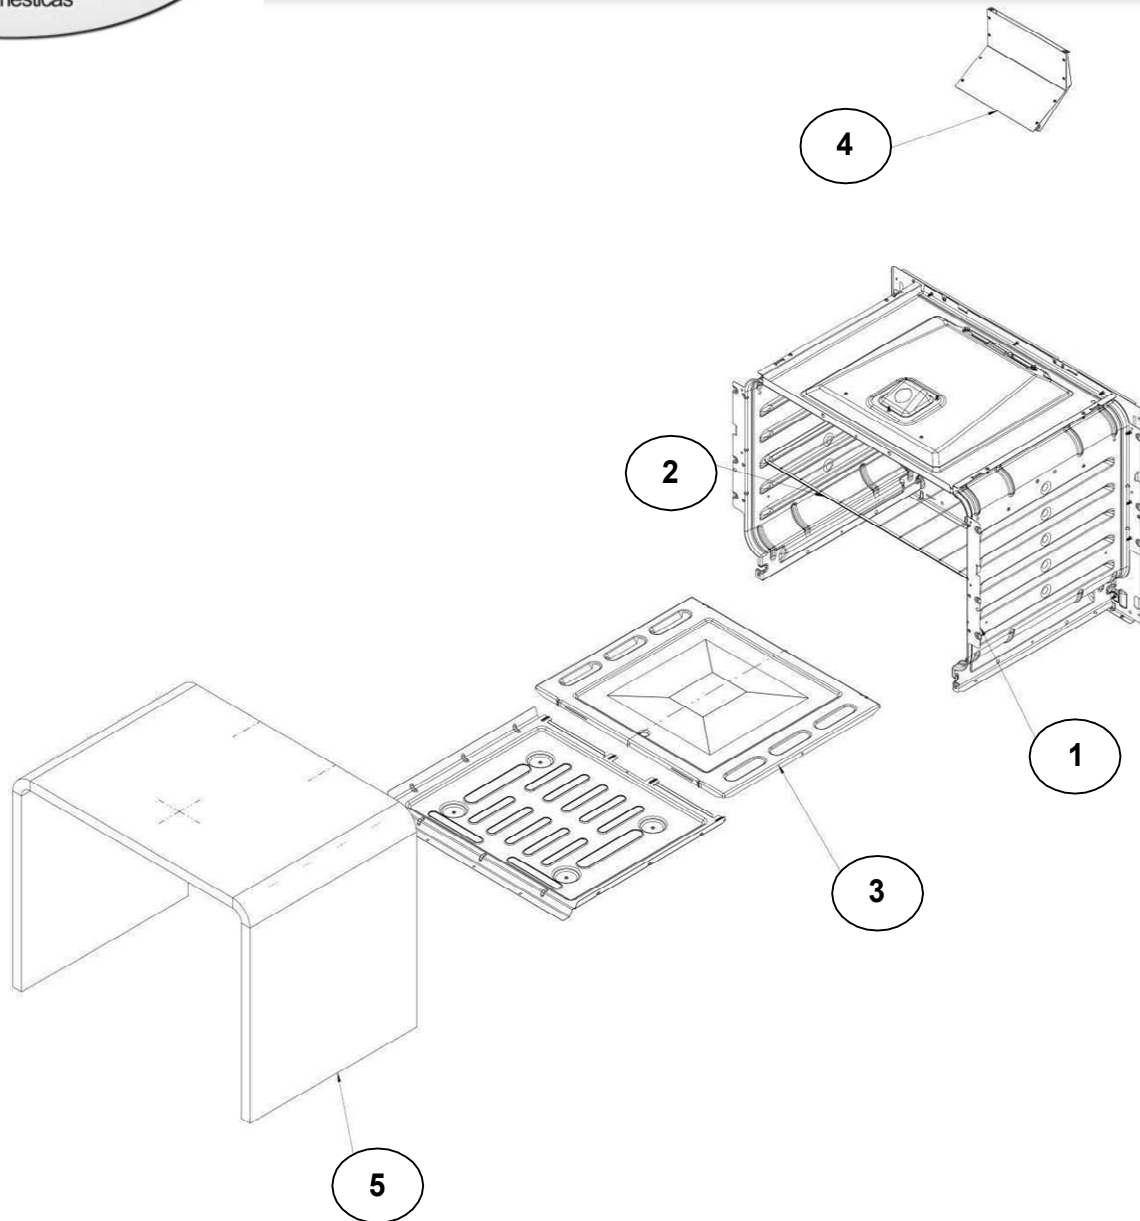

ESTUFA AF5333B00

No. Ilus.	DESCRIPCIÓN	Cant.	No. de Parte
1	Panel Cavity Horno		No Servicable
2	Parrilla Horno 30"	1	W10550642
3	Base Horno	1	W10448075
4	Chimenea	1	W10742507
5	Aislante	1	W10364807