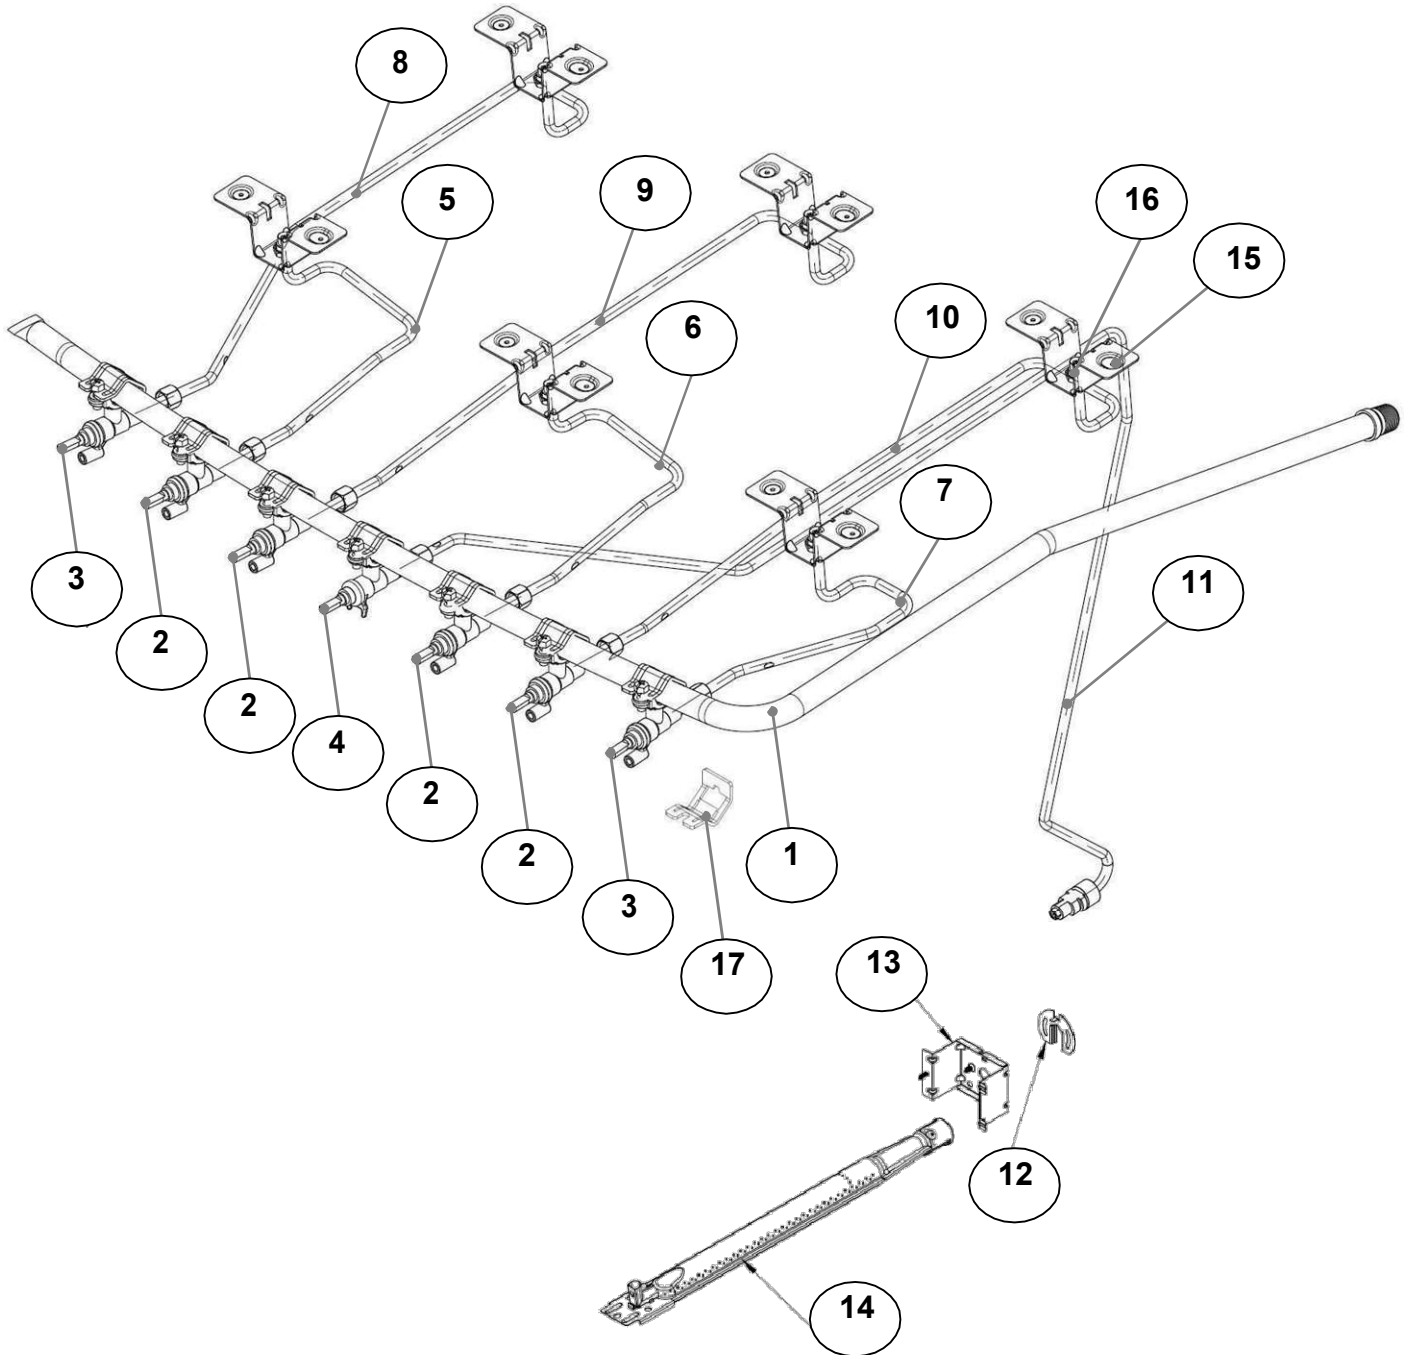

# ESTUFA AF5333B00

<u>No. Ilus.</u>	<u>DESCRIPCIÓN</u>	<u>Cant.</u>	<u>No. de Parte</u>
1	Cubierta	1	W10508707
2	Panel Frontal	1	W10584158
3	Soporte Manifold Panel	2	W10495123
4	Clip Frontal	2	W10620563
5	Perilla	7	W10753497
6	Quemador Estándar	3	W10354371
7	Tapa Quemador Estándar	3	W10354292
8	Súper Quemador	3	W10356319
9	Tapa Súper Quemador	3	W10354293
10	Parrilla	3	W10614446
11	Comal Estampado	*	*****
12	Soporte Tubo Manifold	1	W10381587
13	Respaldo	1	W10583903
14	Switch Encendido Ignitor	*	*****
**	<u>Switch Encendido Luz Horno</u>	*	*****
	<u>Tornillo Cubierta Quemador</u>	*	<u>W10146346</u>

# ESTUFA AF5333B00

No.	DESCRIPCIÓN	Cant.	No. de Parte
1	Sello Puerta Horno	1	W10759584
2	Panel Lateral	2	W10327260
3	Base	2	W10596641

# ESTUFA AF5333B00

<u>No. Ilus.</u>	<u>DESCRIPCIÓN</u>	<u>Cant.</u>	<u>No. de Parte</u>
1	Tubo Manifold	1	W10491723
2	Válvula Quemador Superior	3	W10452660
3	Válvula Superquemador Superior	3	W10452673
4	Termocontrol	1	W10452676
5	Tubing Frontal Izquierdo	1	W10540691
6	Tubing Frontal Central	1	W10540691
7	Tubing Frontal Derecho	1	W10540695
8	Tubing Posterior Izquierdo	1	W10540690
9	Tubing Posterior Central	1	W10540693
10	Tubing Posterior Derecho	1	W10540693
11	Tubing para Quemador Horno	1	W10647683
12	Soporte Trasero QuemadorHorno	1	W10381594
13	Reten Quemador	1	98005713
14	Quemador Horno, Ensamble	1	W10646982
15	Soporte Quemador	6	W10354300
16	Tuerca Tubing	6	98017323
17	Abrazadera	7	W10075697
<b>Partes NO Ilustradas</b>			
	<b>Ensamble Válvulas/TuboManifold</b>		W10532707
	<b>Kit Conversión Gas LP A GasNatural</b>		W10613659
	<b>Kit Conversión Gas Natural A GasLP</b>		W10613660