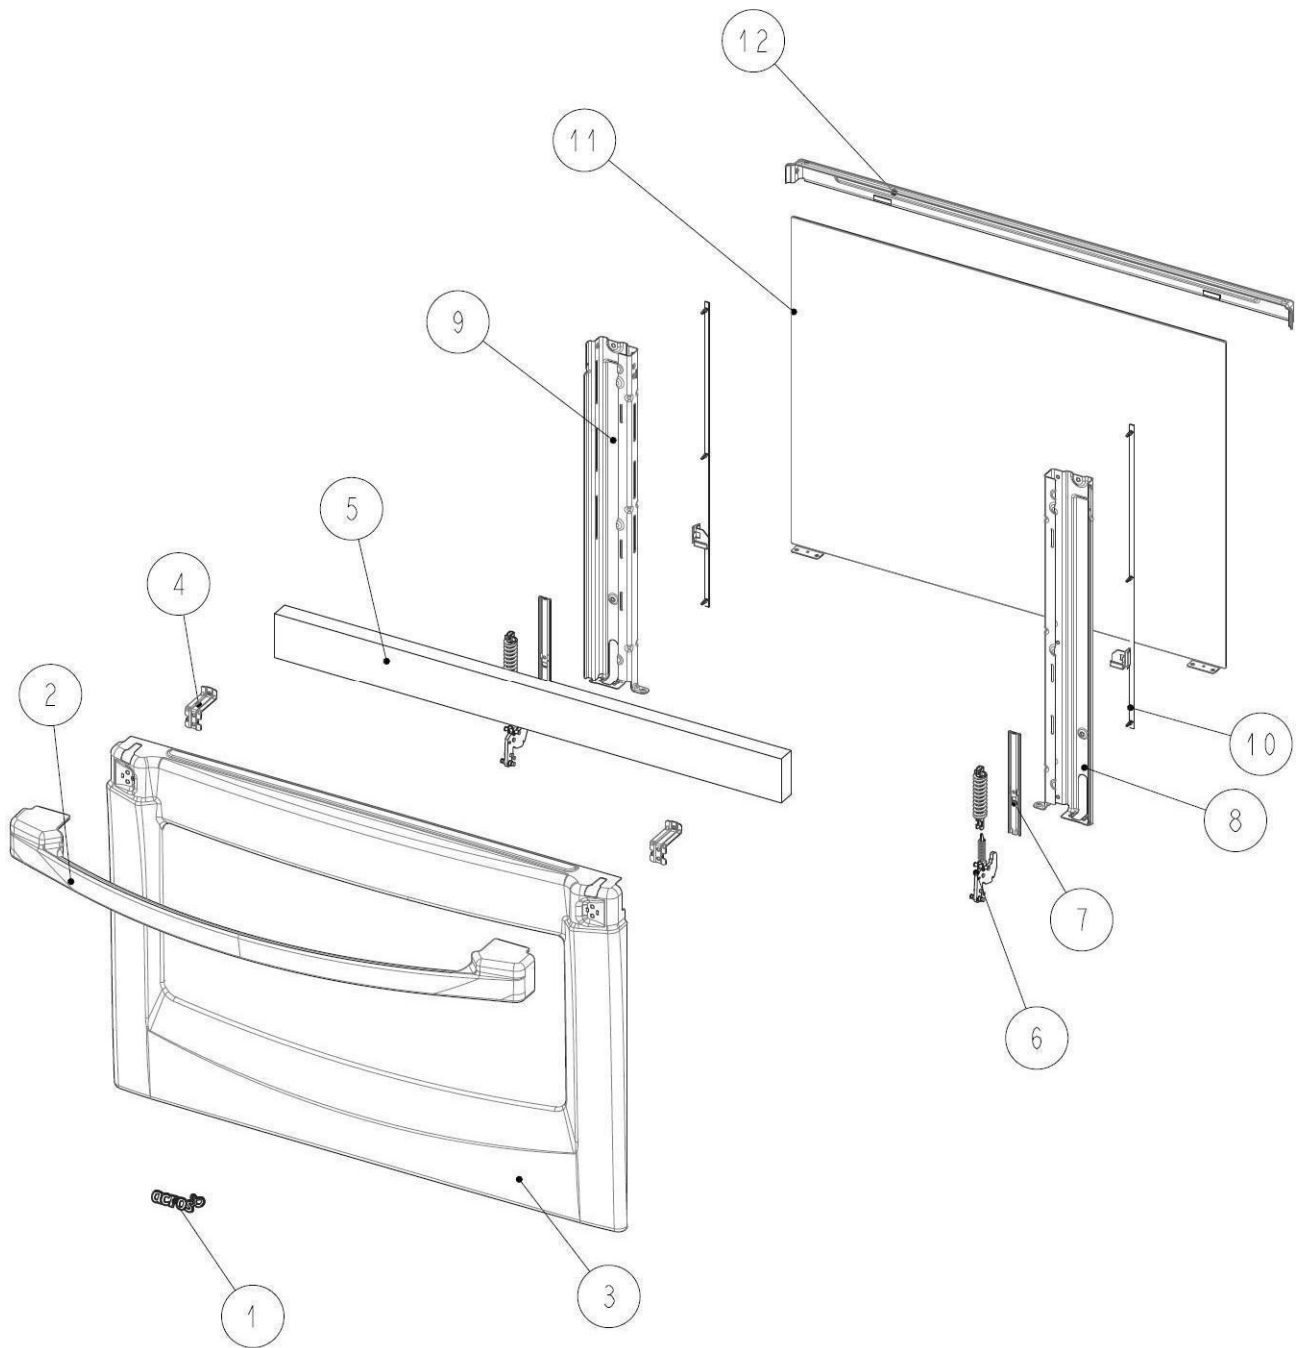

ESTUFA AF5333B00

ESTUFA AF5333B00

<u>No. Ilus.</u>	<u>DESCRIPCIÓN</u>	<u>Cant.</u>	<u>No. de Parte</u>
1	Placa Marca	1	W10583915
2	Jaladera	1	W10602508
3	Panel Puerta Horno	1	*****
4	Soporte Z	1	W10618521
5	Fibra de Vidrio	1	W10646495
6	Bisagra	2	98017875
7	Soporte Bisagra	2	W10545681
8	Soporte Latera Izquierdo	1	W10540454
9	Soporte Latera Derecho	1	W10540452
10	Sello Puerta Horno	2	W10292266
11	Vidrio Interior	1	W10495979
<u>12</u>	<u>Ensamble Vista Superior</u>	<u>1</u>	<u>W10608322</u>
<u>**</u>	<u>Kit puerta horno</u>	<u>1</u>	<u>W10737382</u>