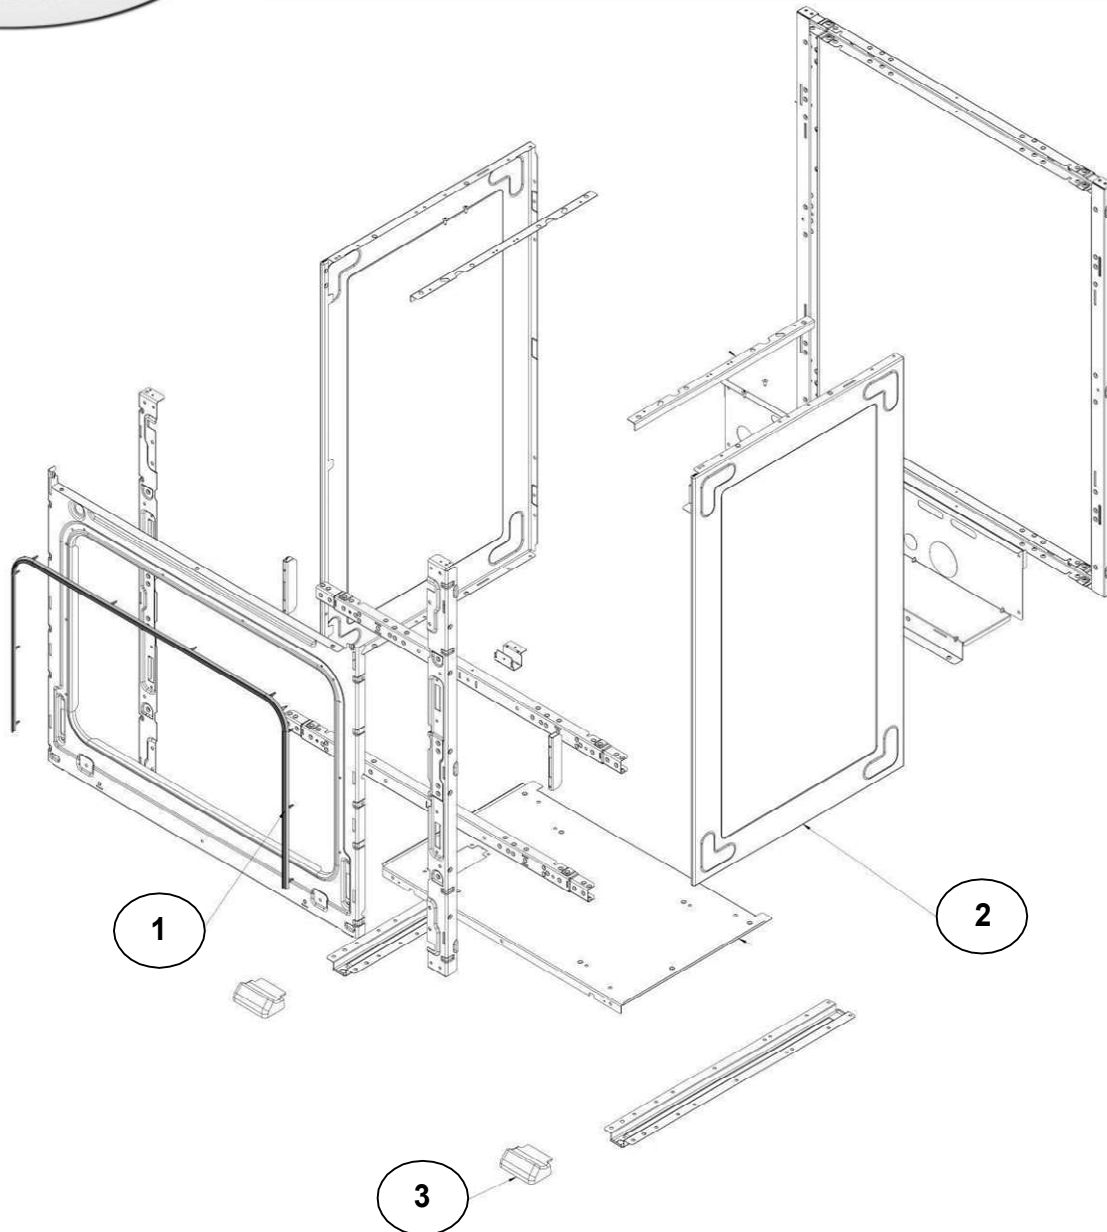

# EXPLOSIONADO DE PARTES

— ESTUFA AL PISO 30" —

MODELO | AF5333B00

# ESTUFA AF5333B00

<u>No. Ilus.</u>	<u>DESCRIPCIÓN</u>	<u>Cant.</u>	<u>No. de Parte</u>
1	Cubierta	1	W10508707
2	Panel Frontal	1	W10584158
3	Soporte Manifold Panel	2	W10495123
4	Clip Frontal	2	W10620563
5	Perilla	7	W10753497
6	Quemador Estándar	3	W10354371
7	Tapa Quemador Estándar	3	W10354292
8	Súper Quemador	3	W10356319
9	Tapa Súper Quemador	3	W10354293
10	Parrilla	3	W10614446
11	Comal Estampado	*	*****
12	Soporte Tubo Manifold	1	W10381587
13	Respaldo	1	W10583903
14	Switch Encendido Ignitor	*	*****
**	<u>Switch Encendido Luz Horno</u>	*	*****
	<u>Tornillo Cubierta Quemador</u>	*	<u>W10146346</u>

# ESTUFA AF5333B00

No.	DESCRIPCIÓN	Cant.	No. de Parte
1	Sello Puerta Horno	1	W10759584
2	Panel Lateral	2	W10327260
3	Base	2	W10596641