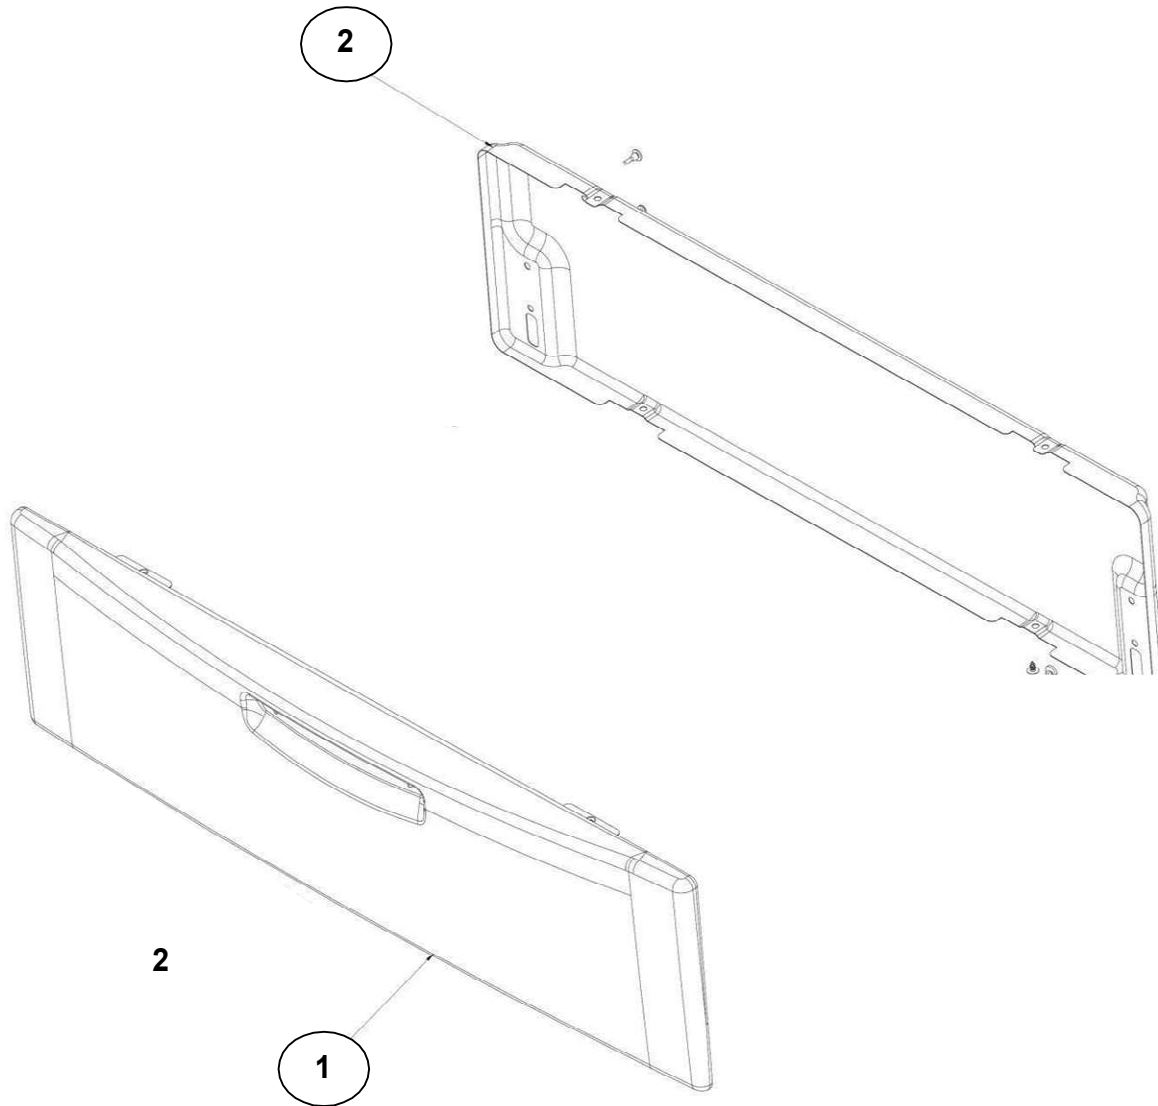

ESTUFA AF5333B00

ESTUFA AF5333B00

Color: Negro Capacidad: 30"

<u>No. Ilus.</u>	<u>DESCRIPCIÓN</u>	<u>Cant.</u>	<u>No. de Parte</u>
1	Puerta Asador	1	W10515826
2	Interior Puerta Asador	1	W10364810
<u>Puerta AsadorEnsamble</u>			<u>W10568307</u>

KIT DE CONVERSION GAS NATURAL:	~~W10613659~~	
Componentes a solicitar:	W10614047 (1)	REAR TUBE ASM LEFT
	W10614049 (2)	FRONT TUBE ASM LEFT / FRONT ASM TUBE CENTRAL
	W10614052 (2)	REAR ASM TUBE CENTRAL / REAR TUBE ASM RIGHT
	W10614055 (1)	FRONT TUBE ASM
	W10539375 (1)	ORIFICE OVEN BURNER
	W10452674 (2)	VALVE FOR SUPER BURNER
	W10452677 (1)	THERMOCONTROL