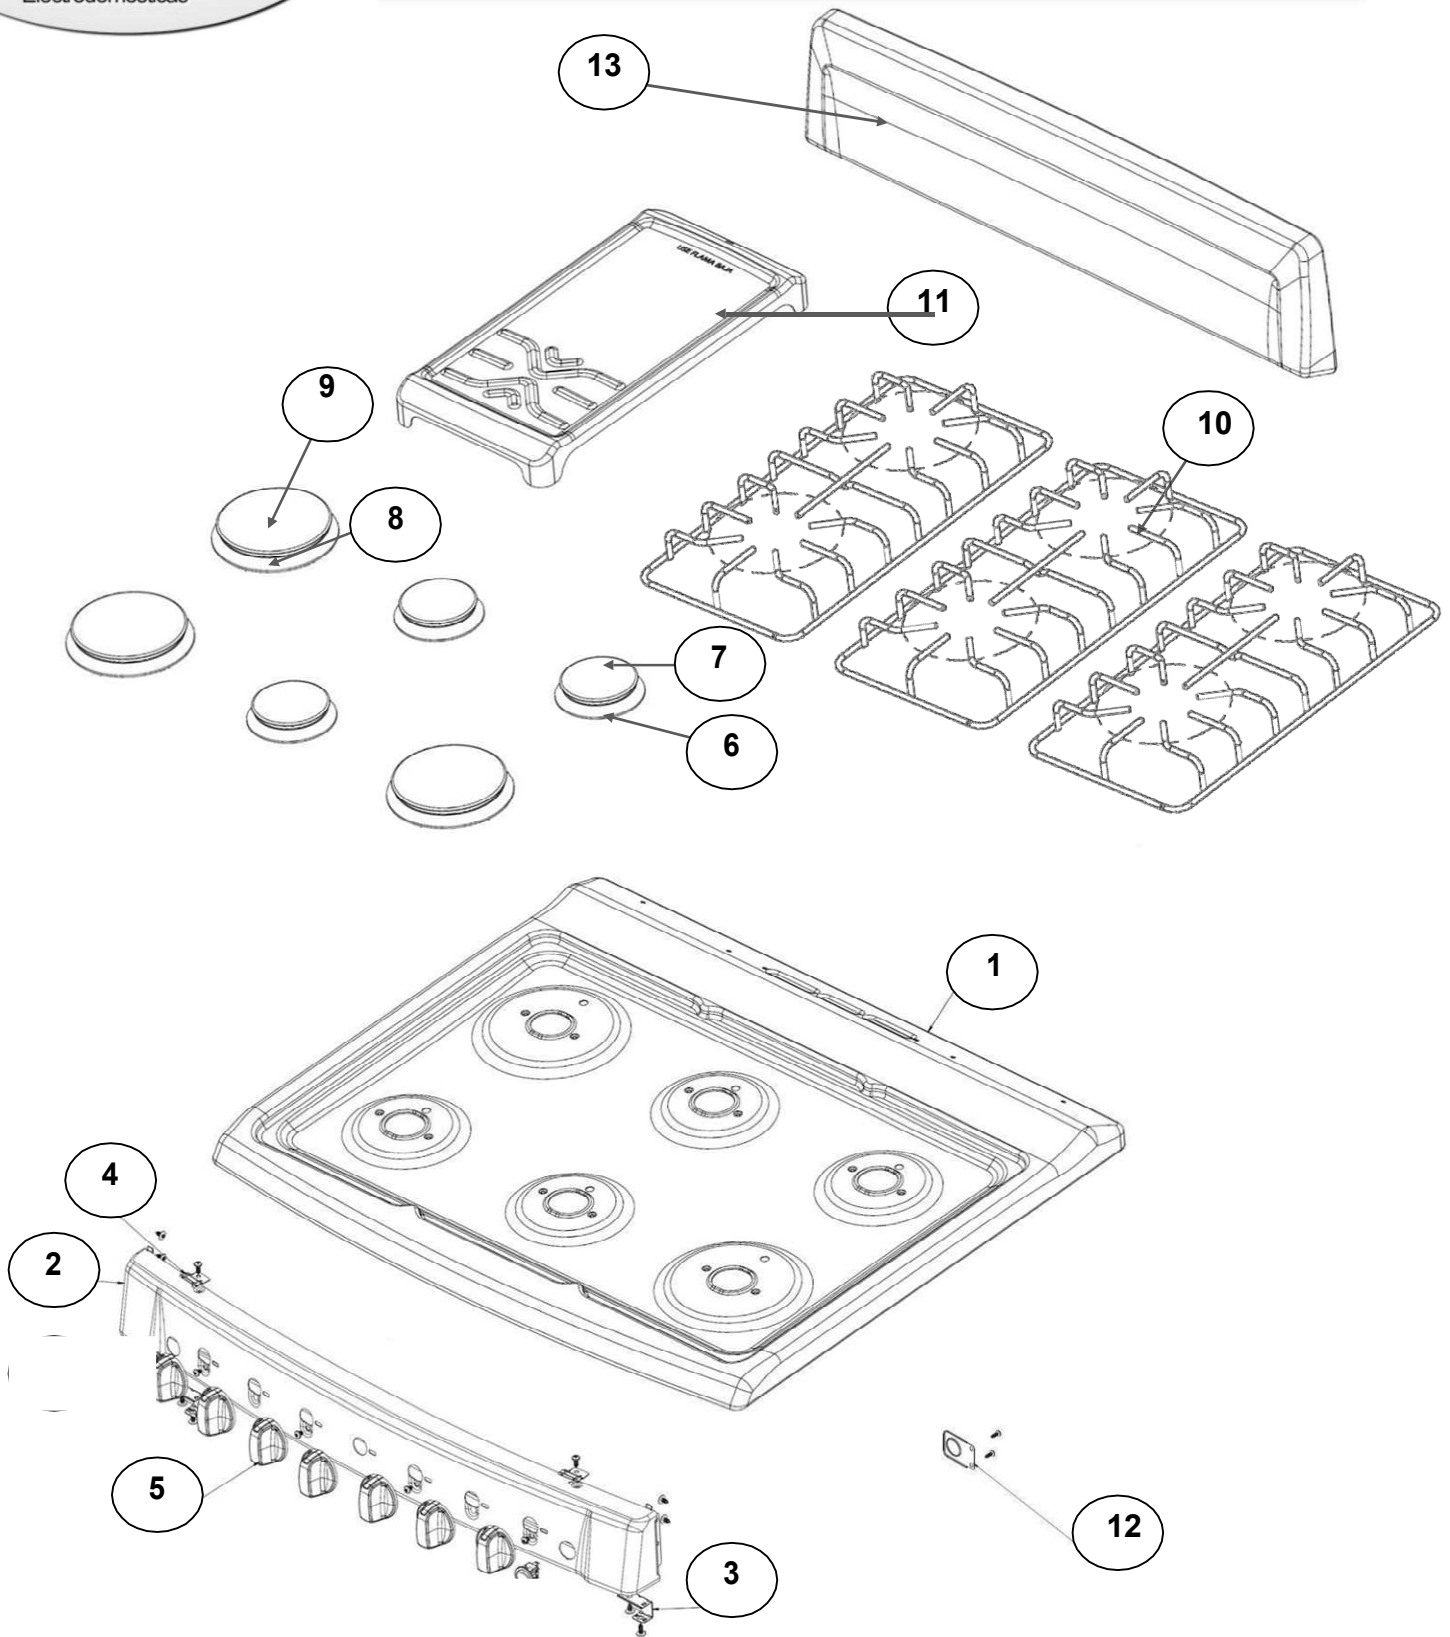

# EXPLOSIONADO DE PARTES

— ESTUFA AL PISO 30" —

MODELO | AF5333B00

# ESTUFA AF5333B00

# ESTUFA AF5333B00

<u>No. Ilus.</u>	<u>DESCRIPCIÓN</u>	<u>Cant.</u>	<u>No. de Parte</u>
1	Cubierta	1	W10508707
2	Panel Frontal	1	W10584158
3	Soporte Manifold Panel	2	W10495123
4	Clip Frontal	2	W10620563
5	Perilla	7	W10753497
6	Quemador Estándar	3	W10354371
7	Tapa Quemador Estándar	3	W10354292
8	Súper Quemador	3	W10356319
9	Tapa Súper Quemador	3	W10354293
10	Parrilla	3	W10614446
11	Comal Estampado	*	*****
12	Soporte Tubo Manifold	1	W10381587
13	Respaldo	1	W10583903
14	Switch Encendido Ignitor	*	*****
**	<u>Switch Encendido Luz Horno</u>	*	*****
	<u>Tornillo Cubierta Quemador</u>	*	<u>W10146346</u>

# ESTUFA AF5333B00

No.	DESCRIPCIÓN	Cant.	No. de Parte
1	Sello Puerta Horno	1	W10759584
2	Panel Lateral	2	W10327260
3	Base	2	W10596641