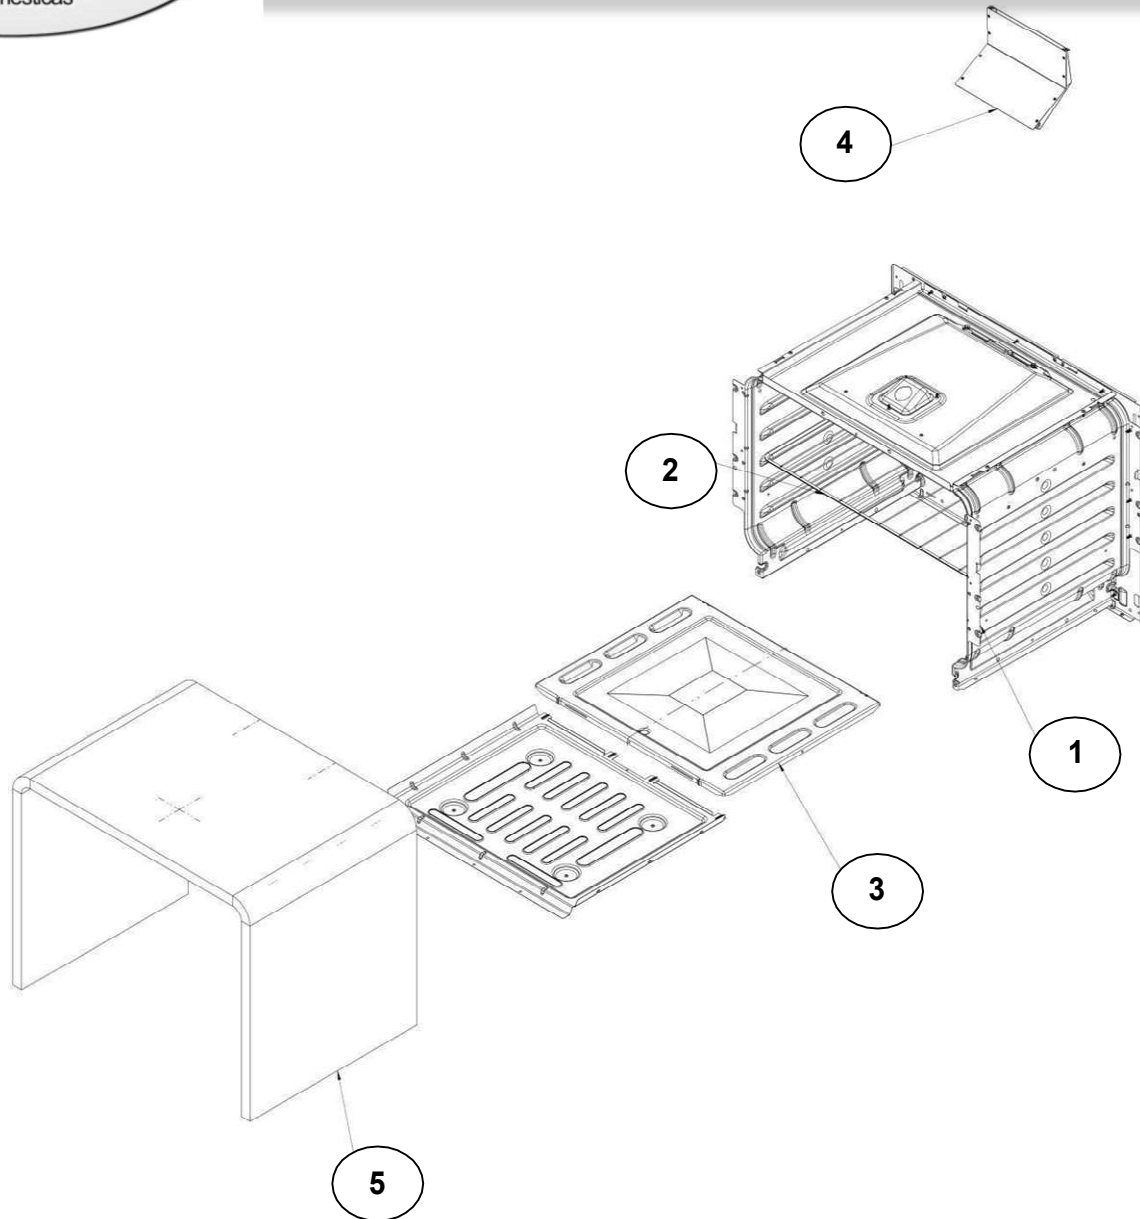

ESTUFA AF5333Q00

No. Ilus.	DESCRIPCIÓN	Cant.	No. de Parte
1	Panel Cavity Horno		No Servicable
2	Parrilla Horno 30"	1	W10550642
3	Base Horno	1	W10448075
4	Chimenea	1	W10742507
5	Aislante	1	W10364807