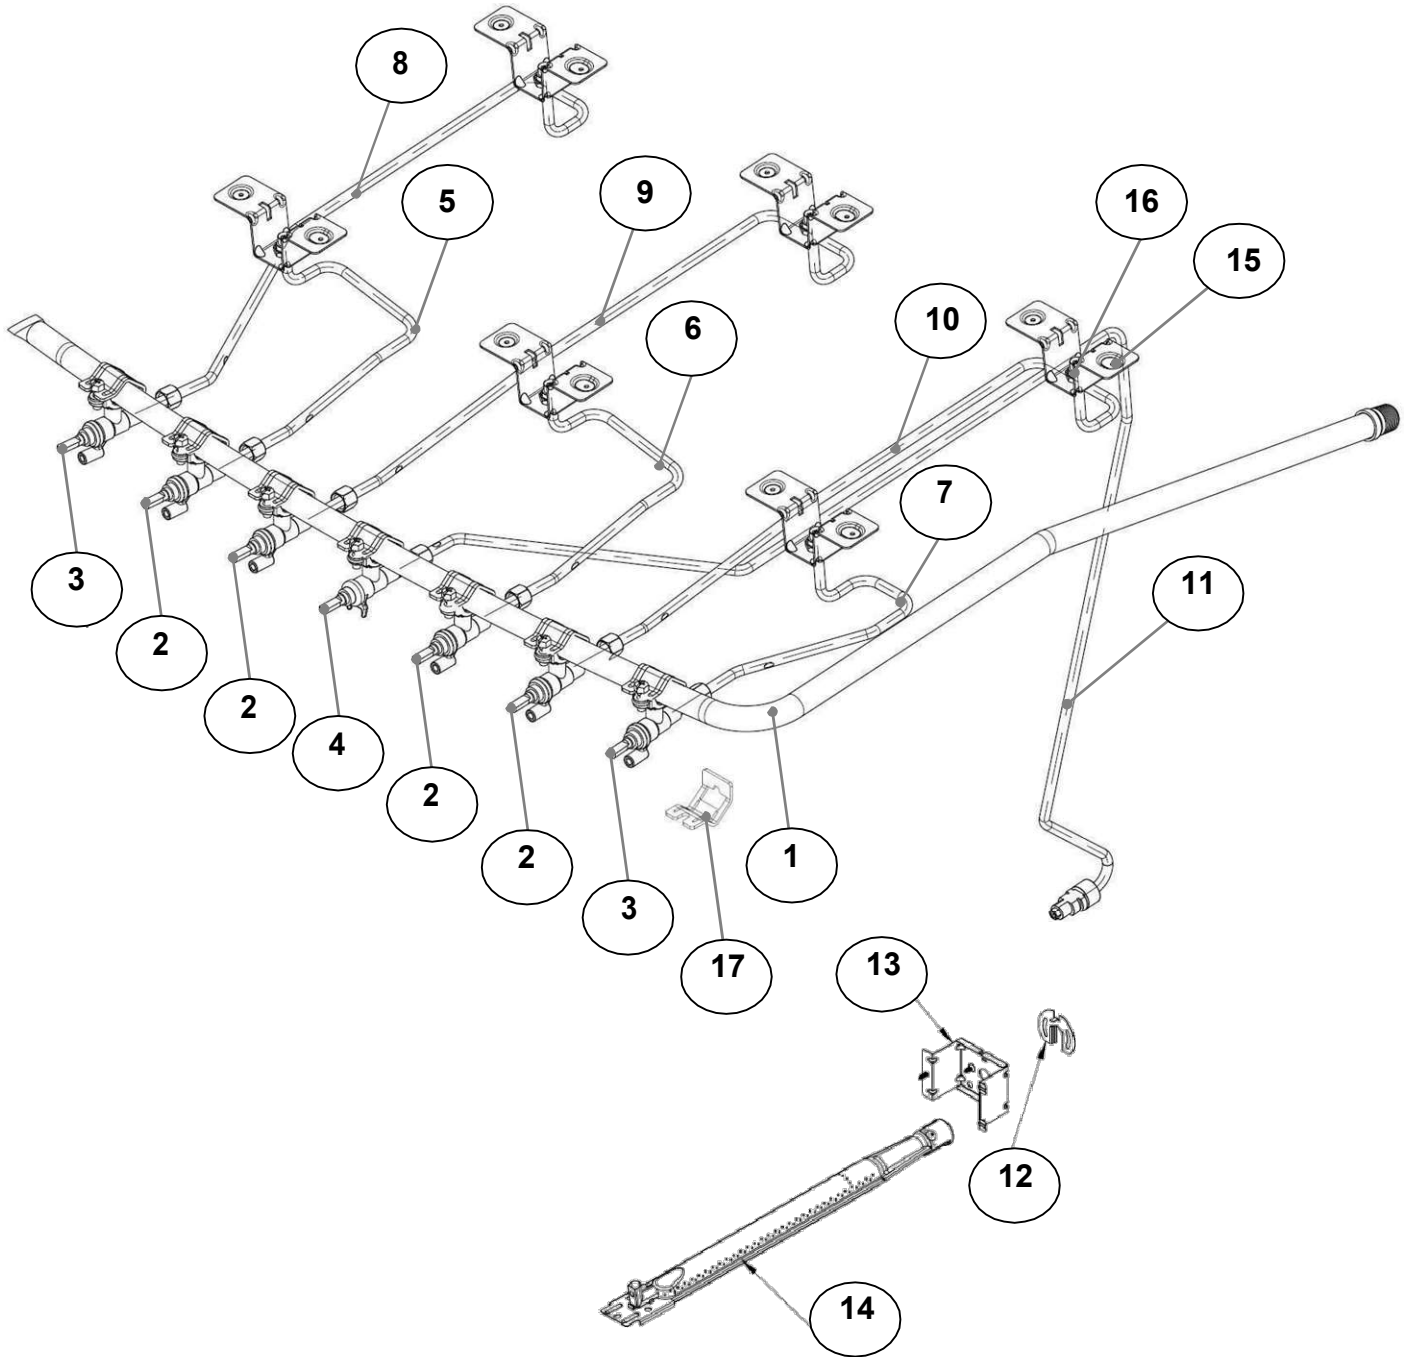

# ESTUFA AF5333Q00

<u>No. Ilus.</u>	<u>DESCRIPCIÓN</u>	<u>Cant.</u>	<u>No. de Parte</u>
1	Cubierta	1	W10508707
2	Panel Frontal	1	W10584158
3	Soporte Manifold Panel	2	W10495123
4	Clip Frontal	2	W10620563
5	Perilla	7	W10753497
6	Quemador Estándar	3	W10354371
7	Tapa Quemador Estándar	3	W10354292
8	Súper Quemador	3	W10356319
9	Tapa Súper Quemador	3	W10354293
10	Parrilla	3	W10614446
11	Comal Estampado	*	*****
12	Soporte Tubo Manifold	1	W10381587
13	Respaldo	1	W10583903
14	Switch Encendido Ignitor	*	*****
**	<u>Switch Encendido LuzHorno</u>	*	*****

# ESTUFA AF5333Q00

No. Ilus.	DESCRIPCIÓN	Cant.	No. de Parte
1	Sello Puerta Horno	1	W10759584
2	Panel Lateral	2	W10327260
3	Base	2	W10596641

# ESTUFA AF5333Q00

<u>No. Ilus.</u>	<u>DESCRIPCIÓN</u>	<u>Cant.</u>	<u>No. de Parte</u>
1	Tubo Manifold	1	W10491723
2	Válvula Quemador Superior	3	W10452660
3	Válvula Superquemador Superior	3	W10452673
4	Termocontrol	1	W10452676
5	Tubing Frontal Izquierdo	1	W10540691
6	Tubing Frontal Central	1	W10540691
7	Tubing Frontal Derecho	1	W10540695
8	Tubing Posterior Izquierdo	1	W10540690
9	Tubing Posterior Central	1	W10540693
10	Tubing Posterior Derecho	1	W10540693
11	Tubing para QuemadorHorno	1	W10647683
12	Soporte Trasero QuemadorHorno	1	W10381594
13	Reten Quemador	1	98005713
14	Quemador Horno, Ensamble	1	W10646982
15	Soporte Quemador	6	W10354300
16	Tuerca Tubing	6	98017323
17	Abrazadera	7	W10075697
<b><u>Partes NOIlustradas</u></b>			
	<b>Ensamble Válvulas/TuboManifold</b>		W10532707
	<b>Kit Conversión Gas LP A GasNatural</b>		W10613659
	<b>Kit Conversión Gas Natural A GasLP</b>		W10613660