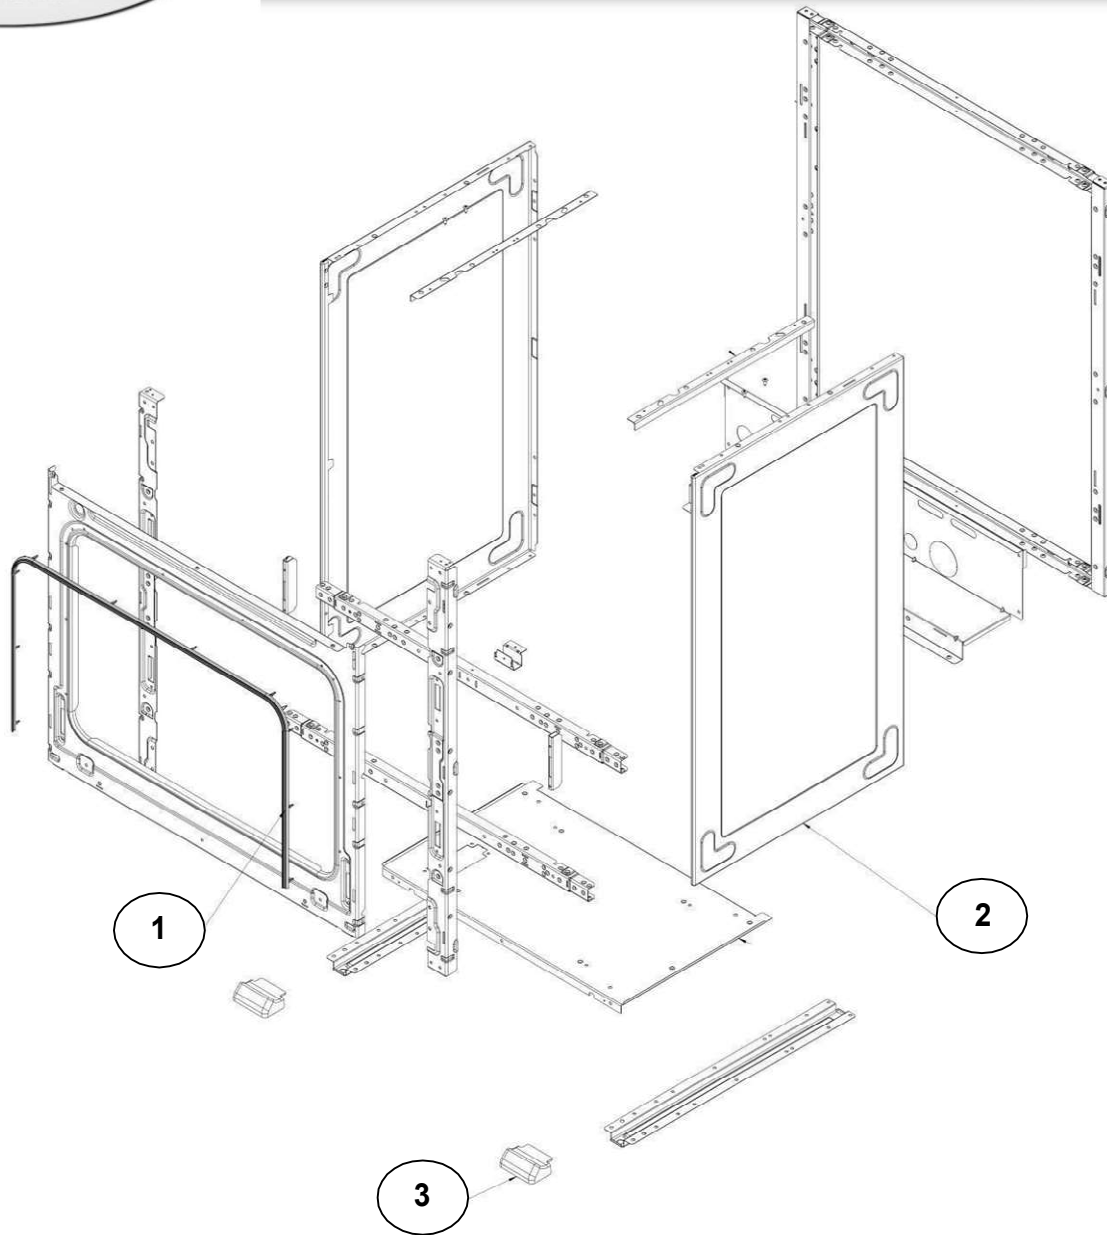

# EXPLOSIONADO DE PARTES

— ESTUFA AL PISO 30" —

MODELO | AF5333Q00

# ESTUFA AF5333Q00

<u>No. Ilus.</u>	<u>DESCRIPCIÓN</u>	<u>Cant.</u>	<u>No. de Parte</u>
1	Cubierta	1	W10508707
2	Panel Frontal	1	W10584158
3	Soporte Manifold Panel	2	W10495123
4	Clip Frontal	2	W10620563
5	Perilla	7	W10753497
6	Quemador Estándar	3	W10354371
7	Tapa Quemador Estándar	3	W10354292
8	Súper Quemador	3	W10356319
9	Tapa Súper Quemador	3	W10354293
10	Parrilla	3	W10614446
11	Comal Estampado	*	*****
12	Soporte Tubo Manifold	1	W10381587
13	Respaldo	1	W10583903
14	Switch Encendido Ignitor	*	*****
**	<u>Switch Encendido LuzHorno</u>	*	*****

# ESTUFA AF5333Q00

No. Ilus.	DESCRIPCIÓN	Cant.	No. de Parte
1	Sello Puerta Horno	1	W10759584
2	Panel Lateral	2	W10327260
3	Base	2	W10596641