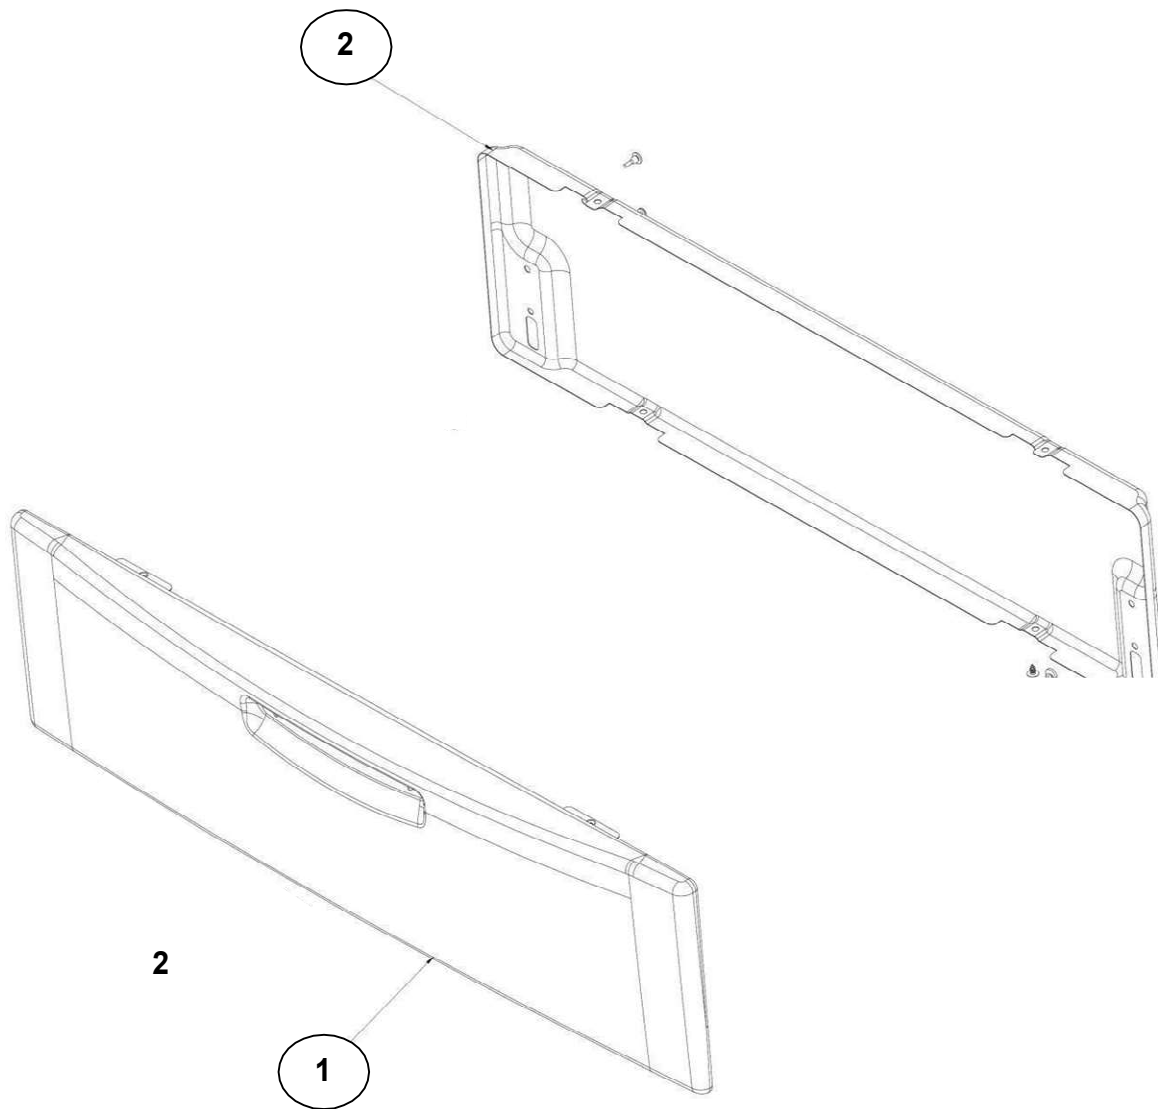

ESTUFA AF5333Q00

<u>No. Ilus.</u>	<u>DESCRIPCIÓN</u>	<u>Cant.</u>	<u>No. de Parte</u>
1	Placa Marca	1	W10583915
2	Jaladera	1	W10602508
3	Panel Puerta Horno	1	*****
4	Soporte Z	1	W10618521
5	Fibra de Vidrio	1	W10646495
6	Bisagra	2	98017875
7	Soporte Bisagra	2	W10545681
8	Soporte Latera Izquierdo	1	W10540454
9	Soporte Latera Derecho	1	W10540452
10	Sello Puerta Horno	2	W10292266
11	Vidrio Interior	1	W10495979
<u>12</u>	<u>Ensamble Vista Superior</u>	<u>1</u>	<u>W10608322</u>
<u>**</u>	<u>Kit puerta horno</u>	<u>1</u>	<u>W10737382</u>

ESTUFA AF5333Q00