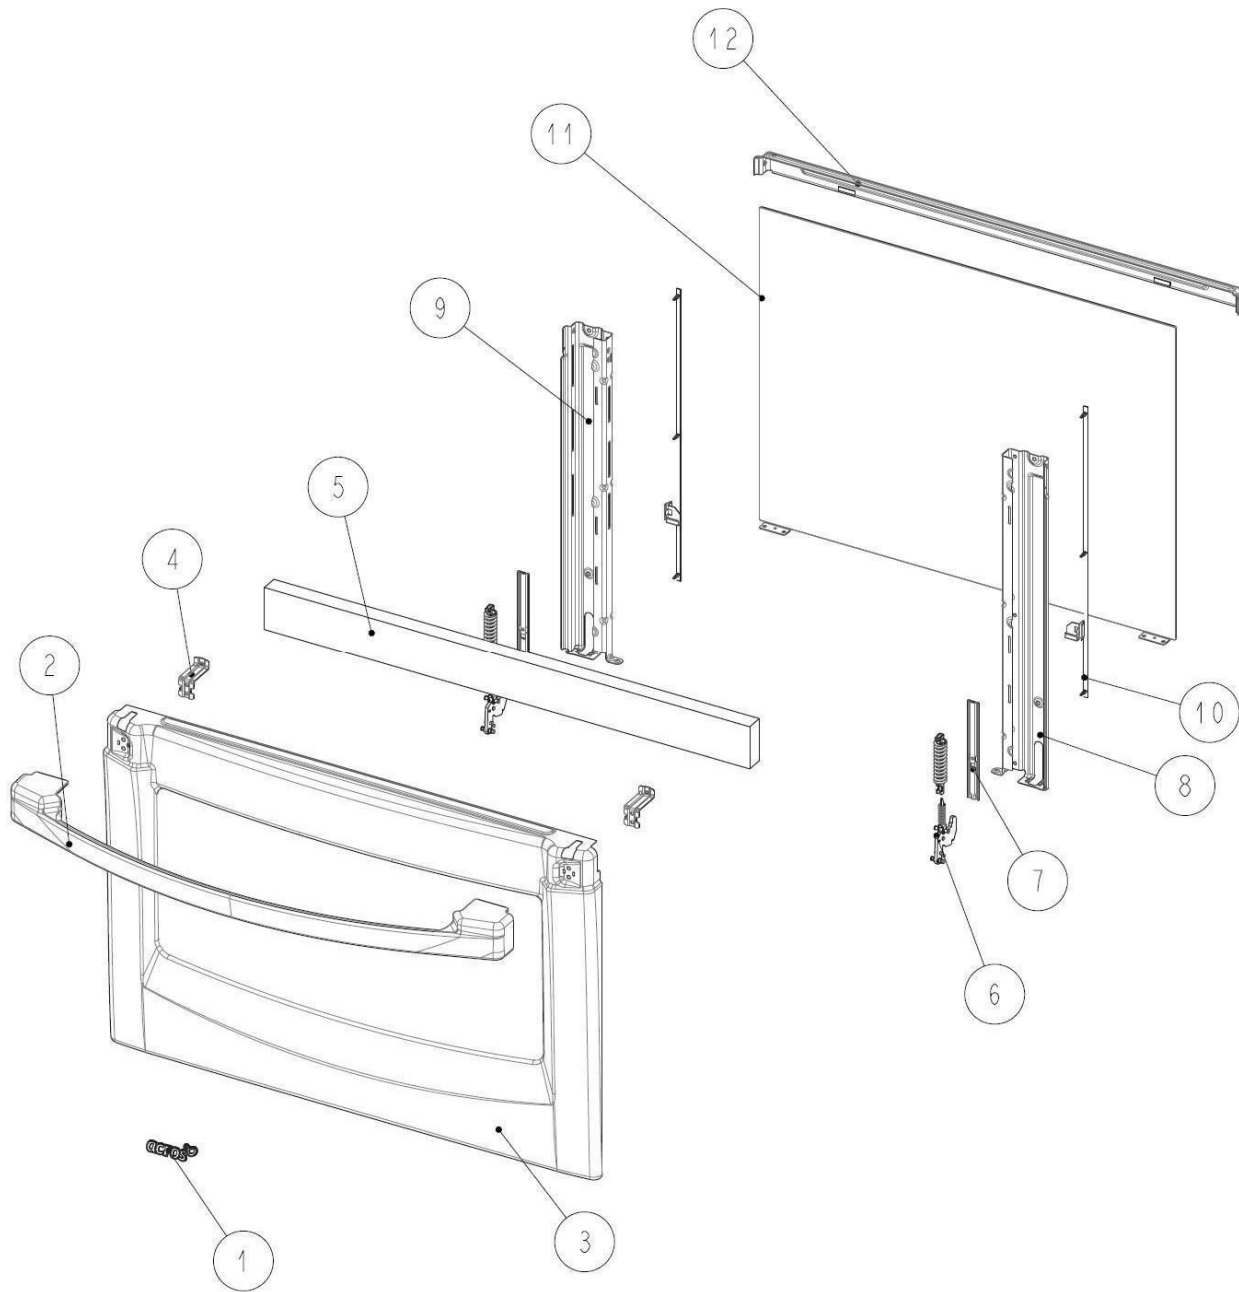

ESTUFA AF5333Q00

ESTUFA AF5333Q00

<u>No. Ilus.</u>	<u>DESCRIPCIÓN</u>	<u>Cant.</u>	<u>No. de Parte</u>
1	Placa Marca	1	W10583915
2	Jaladera	1	W10602508
3	Panel Puerta Horno	1	*****
4	Soporte Z	1	W10618521
5	Fibra de Vidrio	1	W10646495
6	Bisagra	2	98017875
7	Soporte Bisagra	2	W10545681
8	Soporte Latera Izquierdo	1	W10540454
9	Soporte Latera Derecho	1	W10540452
10	Sello Puerta Horno	2	W10292266
11	Vidrio Interior	1	W10495979
<u>12</u>	<u>Ensamble Vista Superior</u>	<u>1</u>	<u>W10608322</u>
<u>**</u>	<u>Kit puerta horno</u>	<u>1</u>	<u>W10737382</u>