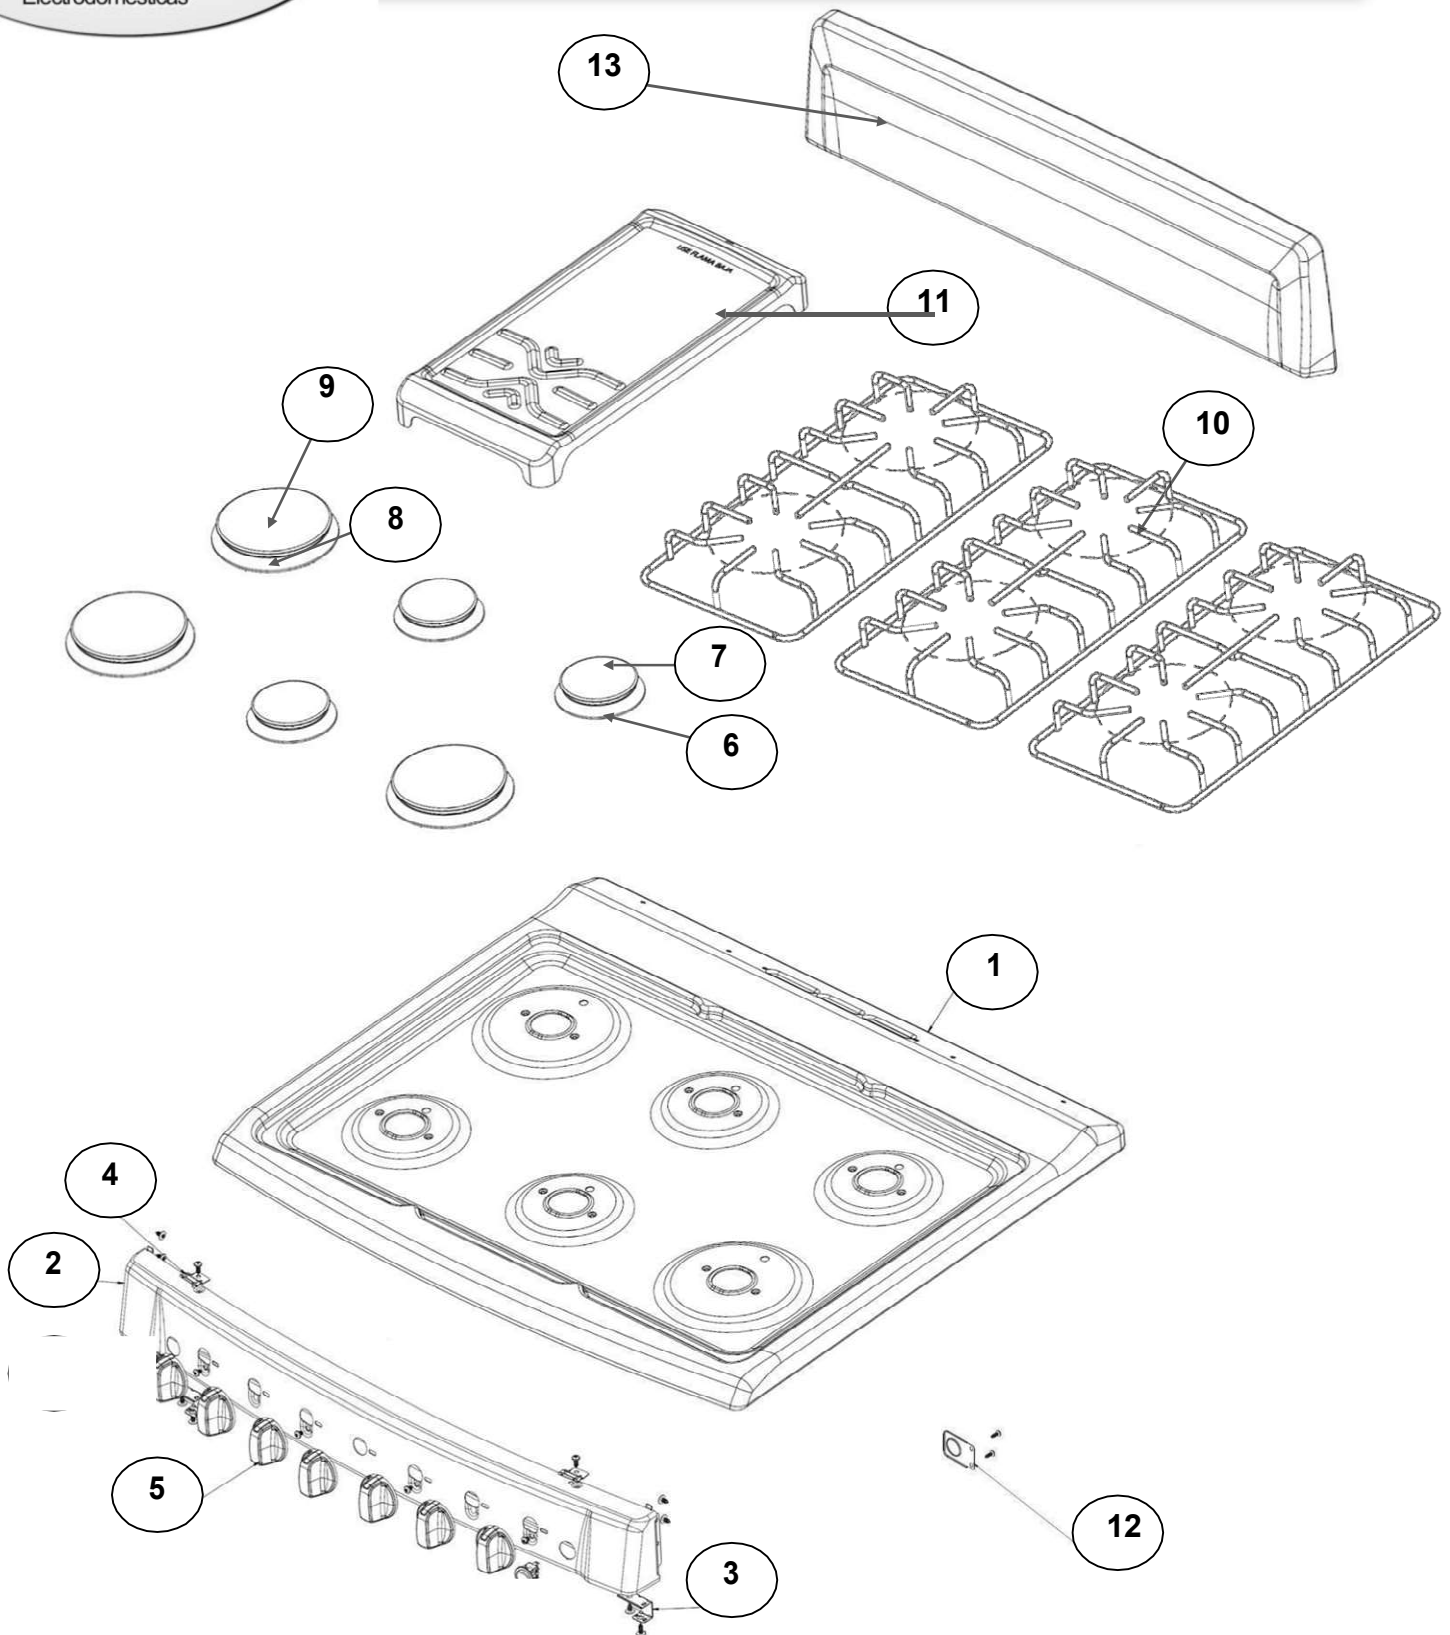

# EXPLOSIONADO DE PARTES

— ESTUFA AL PISO 30" —

MODELO | AF5333Q00

# ESTUFA AF5333Q00

<u>No. Ilus.</u>	<u>DESCRIPCIÓN</u>	<u>Cant.</u>	<u>No. de Parte</u>
1	Cubierta	1	W10508707
2	Panel Frontal	1	W10584158
3	Soporte Manifold Panel	2	W10495123
4	Clip Frontal	2	W10620563
5	Perilla	7	W10753497
6	Quemador Estándar	3	W10354371
7	Tapa Quemador Estándar	3	W10354292
8	Súper Quemador	3	W10356319
9	Tapa Súper Quemador	3	W10354293
10	Parrilla	3	W10614446
11	Comal Estampado	*	*****
12	Soporte Tubo Manifold	1	W10381587
13	Respaldo	1	W10583903
14	Switch Encendido Ignitor	*	*****
**	<u>Switch Encendido LuzHorno</u>	*	*****

# ESTUFA AF5333Q00

No. Ilus.	DESCRIPCIÓN	Cant.	No. de Parte
1	Sello Puerta Horno	1	W10759584
2	Panel Lateral	2	W10327260
3	Base	2	W10596641