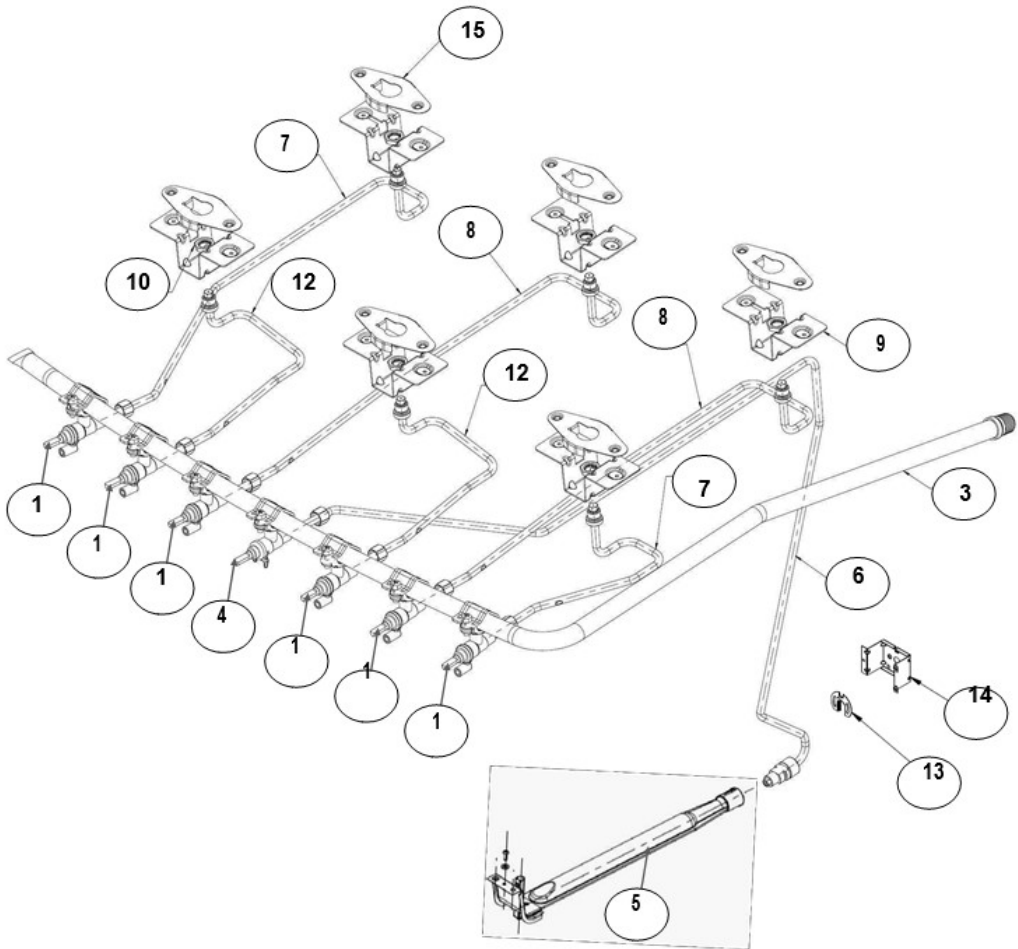

# Estufa Whirlpool AF5334D00

Estufa Whirlpool AF5334D00

No. Ilus.	DESCRIPCIÓN	No. de Parte
<b>1</b>	Cubierta	W10537681
<b>2</b>	Panel Frontal	W10737374
<b>3</b>	Soporte Manifold Panel	W10495123
<b>4</b>	Clip Frontal	W10620563
<b>5</b>	Perilla	W10752720
<b>6</b>	Quemador Estándar	W10354371
<b>7</b>	Tapa Quemador Estándar	W10354292
<b>8</b>	Parrilla	W10614446
<b>9</b>	Soporte Tubo Manifold	W10381587
<b>10</b>	Respaldo	W10761374
<b>11</b>	Switch Encendido Ignitor	W10751551
	Tornillo cubierta quemador	W10146346

## Estufa Whirlpool AF5334D00

<b>No. Ilus.</b>	<b>DESCRIPCIÓN</b>	<b>No. de Parte</b>
<b>1</b>	Marco Frontal 30"	W10448073
<b>2</b>	Sello Puerta Horno	W10759584
<b>3</b>	Apoyo Transversal	W10327223
<b>4</b>	Base Esquina Frontal	W10596641
<b>5</b>	Base	W10446524
<b>6</b>	Soporte Frontal	W10387513
<b>7</b>	Panel Lateral	W10869195
<b>8</b>	Cubierta Asador	W10515063
<b>*</b>	Soporte C	*****
<b>**</b>	Soporte Esquina Derecha	*****
<b>**</b>	Soporte Esquina Izquierda	*****
<b>12</b>	Marco Trasero	W10327221
<b>13</b>	Chimenea	W10742507
<b>14</b>	Soporte de Apoyo	W10327222
<b>15</b>	Soporte Vertical	W10354862
<b>16</b>	Cable Aislante	W10132554
<b>17</b>	Aislante Horno	W10364807
<b>18</b>	Base Horno	W10448075
<b>19</b>	Parrilla Horno	W10550642
<b>20</b>	Cavidad Horno	W10448055

Estufa Whirlpool AF5334D00

**Estufa Whirlpool AF5334D00**

<b>No. Ilus.</b>	<b>DESCRIPCIÓN</b>	<b>No. de Parte</b>
<b>1</b>	Válvula Superquemador Superior	W10452660
<b>3</b>	Tubo Manifold	W10491723
<b>4</b>	Termostato	W10452676
<b>5</b>	Quemador Horno Ensamble	W10646982
<b>6</b>	Tubo Doblado Para Quemador Horno	W10647683
<b>7</b>	Tubing Superior Frontal	W10551749
<b>8</b>	Tubing Superior Posterior	W10551747
<b>9</b>	Soporte Quemador	W10354300
<b>10</b>	Tuerca Tubing	98017323
<b>11</b>	Tubing Superior Posterior	W10551744
<b>12</b>	Tubing Superior Frontal	W10551741
<b>13</b>	Reten Quemador	98005713
<b>14</b>	Soporte Trasero QuemadorHorno	W10381594
<b>15</b>	Soporte Aligner	*****