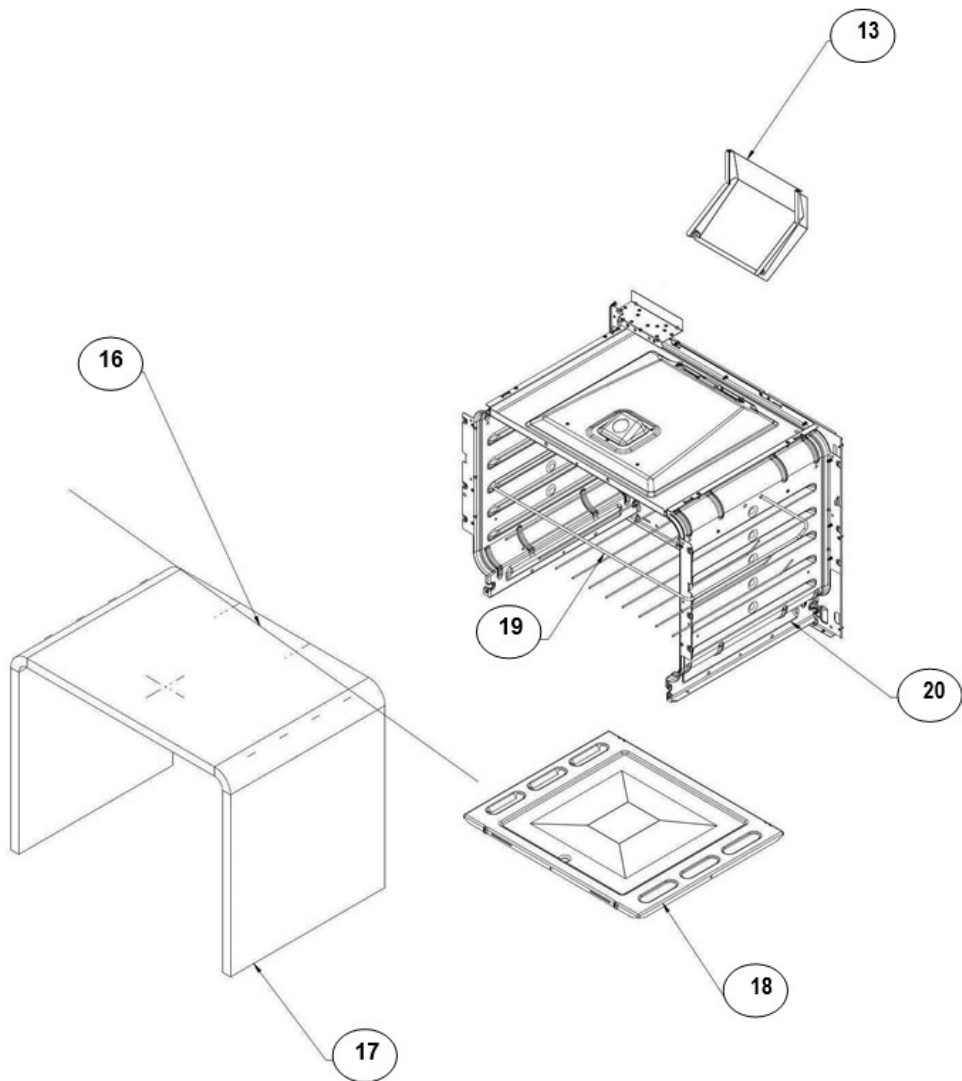

# Estufa Whirlpool AF5334D00

Estufa Whirlpool AF5334D00

No. Ilus.	DESCRIPCIÓN	No. de Parte
<b>1</b>	Cubierta	W10537681
<b>2</b>	Panel Frontal	W10737374
<b>3</b>	Soporte Manifold Panel	W10495123
<b>4</b>	Clip Frontal	W10620563
<b>5</b>	Perilla	W10752720
<b>6</b>	Quemador Estándar	W10354371
<b>7</b>	Tapa Quemador Estándar	W10354292
<b>8</b>	Parrilla	W10614446
<b>9</b>	Soporte Tubo Manifold	W10381587
<b>10</b>	Respaldo	W10761374
<b>11</b>	Switch Encendido Ignitor	W10751551
	Tornillo cubierta quemador	W10146346

## Estufa Whirlpool AF5334D00

<b>No. Ilus.</b>	<b>DESCRIPCIÓN</b>	<b>No. de Parte</b>
<b>1</b>	Marco Frontal 30"	W10448073
<b>2</b>	Sello Puerta Horno	W10759584
<b>3</b>	Apoyo Transversal	W10327223
<b>4</b>	Base Esquina Frontal	W10596641
<b>5</b>	Base	W10446524
<b>6</b>	Soporte Frontal	W10387513
<b>7</b>	Panel Lateral	W10869195
<b>8</b>	Cubierta Asador	W10515063
<b>*</b>	Soporte C	*****
<b>**</b>	Soporte Esquina Derecha	*****
<b>**</b>	Soporte Esquina Izquierda	*****
<b>12</b>	Marco Trasero	W10327221
<b>13</b>	Chimenea	W10742507
<b>14</b>	Soporte de Apoyo	W10327222
<b>15</b>	Soporte Vertical	W10354862
<b>16</b>	Cable Aislante	W10132554
<b>17</b>	Aislante Horno	W10364807
<b>18</b>	Base Horno	W10448075
<b>19</b>	Parrilla Horno	W10550642
<b>20</b>	Cavidad Horno	W10448055

Estufa Whirlpool AF5334D00

**Estufa Whirlpool AF5334D00**

<b>No. Ilus.</b>	<b>DESCRIPCIÓN</b>	<b>No. de Parte</b>
<b>1</b>	Válvula Superquemador Superior	W10452660
<b>3</b>	Tubo Manifold	W10491723
<b>4</b>	Termostato	W10452676
<b>5</b>	Quemador Horno Ensamble	W10646982
<b>6</b>	Tubo Doblado Para Quemador Horno	W10647683
<b>7</b>	Tubing Superior Frontal	W10551749
<b>8</b>	Tubing Superior Posterior	W10551747
<b>9</b>	Soporte Quemador	W10354300
<b>10</b>	Tuerca Tubing	98017323
<b>11</b>	Tubing Superior Posterior	W10551744
<b>12</b>	Tubing Superior Frontal	W10551741
<b>13</b>	Reten Quemador	98005713
<b>14</b>	Soporte Trasero QuemadorHorno	W10381594
<b>15</b>	Soporte Aligner	*****