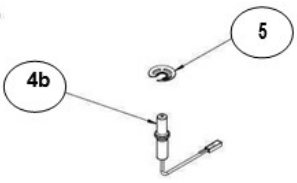

## Estufa Whirlpool AF5334D00

<b>No. Ilus.</b>	<b>DESCRIPCIÓN</b>	<b>No. de Parte</b>
<b>1</b>	Marco Frontal 30"	W10448073
<b>2</b>	Sello Puerta Horno	W10759584
<b>3</b>	Apoyo Transversal	W10327223
<b>4</b>	Base Esquina Frontal	W10596641
<b>5</b>	Base	W10446524
<b>6</b>	Soporte Frontal	W10387513
<b>7</b>	Panel Lateral	W10869195
<b>8</b>	Cubierta Asador	W10515063
<b>*</b>	Soporte C	*****
<b>**</b>	Soporte Esquina Derecha	*****
<b>**</b>	Soporte Esquina Izquierda	*****
<b>12</b>	Marco Trasero	W10327221
<b>13</b>	Chimenea	W10742507
<b>14</b>	Soporte de Apoyo	W10327222
<b>15</b>	Soporte Vertical	W10354862
<b>16</b>	Cable Aislante	W10132554
<b>17</b>	Aislante Horno	W10364807
<b>18</b>	Base Horno	W10448075
<b>19</b>	Parrilla Horno	W10550642
<b>20</b>	Cavidad Horno	W10448055

Estufa Whirlpool AF5334D00

**Estufa Whirlpool AF5334D00**

<b>No. Ilus.</b>	<b>DESCRIPCIÓN</b>	<b>No. de Parte</b>
<b>1</b>	Válvula Superquemador Superior	W10452660
<b>3</b>	Tubo Manifold	W10491723
<b>4</b>	Termostato	W10452676
<b>5</b>	Quemador Horno Ensamble	W10646982
<b>6</b>	Tubo Doblado Para Quemador Horno	W10647683
<b>7</b>	Tubing Superior Frontal	W10551749
<b>8</b>	Tubing Superior Posterior	W10551747
<b>9</b>	Soporte Quemador	W10354300
<b>10</b>	Tuerca Tubing	98017323
<b>11</b>	Tubing Superior Posterior	W10551744
<b>12</b>	Tubing Superior Frontal	W10551741
<b>13</b>	Reten Quemador	98005713
<b>14</b>	Soporte Trasero QuemadorHorno	W10381594
<b>15</b>	Soporte Aligner	*****

3

2

**Estufa Whirlpool AF5334D00**

<b>No. Ilus.</b>	<b>DESCRIPCIÓN</b>	<b>No. de Parte</b>
<b>1</b>	Arnés Eléctrico Principal	W10754431
<b>*</b>	Foco	*****
<b>*</b>	Socket Foco De Horno	*****
<b>4a</b>	Electrodo – 740 mm	W10391624
<b>4b</b>	Electrodo – 650mm	W10391625
<b>4c</b>	Electrodo – 500mm	W10381604
<b>4d</b>	Electrodo – 350mm	W10381605
<b>5</b>	Clip Electrodo	W10654842
<b>6</b>	Módulo DeEncendido	W10455035