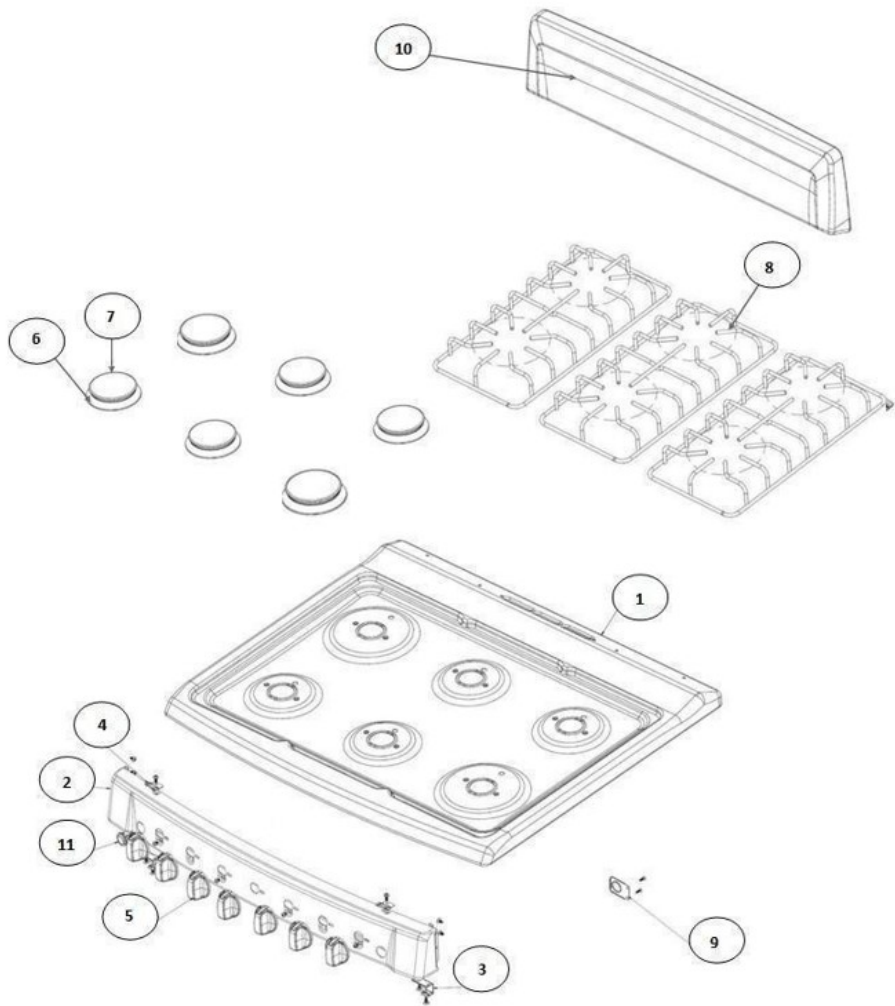

# Estufa Whirlpool AF5334D00

Estufa Whirlpool AF5334D00

No. Ilus.	DESCRIPCIÓN	No. de Parte
<b>1</b>	Cubierta	W10537681
<b>2</b>	Panel Frontal	W10737374
<b>3</b>	Soporte Manifold Panel	W10495123
<b>4</b>	Clip Frontal	W10620563
<b>5</b>	Perilla	W10752720
<b>6</b>	Quemador Estándar	W10354371
<b>7</b>	Tapa Quemador Estándar	W10354292
<b>8</b>	Parrilla	W10614446
<b>9</b>	Soporte Tubo Manifold	W10381587
<b>10</b>	Respaldo	W10761374
<b>11</b>	Switch Encendido Ignitor	W10751551
	Tornillo cubierta quemador	W10146346

## Estufa Whirlpool AF5334D00

<b>No. Ilus.</b>	<b>DESCRIPCIÓN</b>	<b>No. de Parte</b>
<b>1</b>	Marco Frontal 30"	W10448073
<b>2</b>	Sello Puerta Horno	W10759584
<b>3</b>	Apoyo Transversal	W10327223
<b>4</b>	Base Esquina Frontal	W10596641
<b>5</b>	Base	W10446524
<b>6</b>	Soporte Frontal	W10387513
<b>7</b>	Panel Lateral	W10869195
<b>8</b>	Cubierta Asador	W10515063
<b>*</b>	Soporte C	*****
<b>**</b>	Soporte Esquina Derecha	*****
<b>**</b>	Soporte Esquina Izquierda	*****
<b>12</b>	Marco Trasero	W10327221
<b>13</b>	Chimenea	W10742507
<b>14</b>	Soporte de Apoyo	W10327222
<b>15</b>	Soporte Vertical	W10354862
<b>16</b>	Cable Aislante	W10132554
<b>17</b>	Aislante Horno	W10364807
<b>18</b>	Base Horno	W10448075
<b>19</b>	Parrilla Horno	W10550642
<b>20</b>	Cavidad Horno	W10448055

Estufa Whirlpool AF5334D00

**Estufa Whirlpool AF5334D00**

<b>No. Ilus.</b>	<b>DESCRIPCIÓN</b>	<b>No. de Parte</b>
<b>1</b>	Válvula Superquemador Superior	W10452660
<b>3</b>	Tubo Manifold	W10491723
<b>4</b>	Termostato	W10452676
<b>5</b>	Quemador Horno Ensamble	W10646982
<b>6</b>	Tubo Doblado Para Quemador Horno	W10647683
<b>7</b>	Tubing Superior Frontal	W10551749
<b>8</b>	Tubing Superior Posterior	W10551747
<b>9</b>	Soporte Quemador	W10354300
<b>10</b>	Tuerca Tubing	98017323
<b>11</b>	Tubing Superior Posterior	W10551744
<b>12</b>	Tubing Superior Frontal	W10551741
<b>13</b>	Reten Quemador	98005713
<b>14</b>	Soporte Trasero QuemadorHorno	W10381594
<b>15</b>	Soporte Aligner	*****