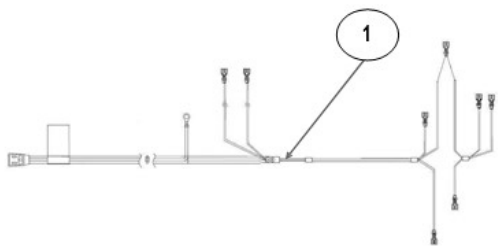

## Estufa Whirlpool AF5334D00

<b>No. Ilus.</b>	<b>DESCRIPCIÓN</b>	<b>No. de Parte</b>
<b>1</b>	Marco Frontal 30"	W10448073
<b>2</b>	Sello Puerta Horno	W10759584
<b>3</b>	Apoyo Transversal	W10327223
<b>4</b>	Base Esquina Frontal	W10596641
<b>5</b>	Base	W10446524
<b>6</b>	Soporte Frontal	W10387513
<b>7</b>	Panel Lateral	W10869195
<b>8</b>	Cubierta Asador	W10515063
<b>*</b>	Soporte C	*****
<b>**</b>	Soporte Esquina Derecha	*****
<b>**</b>	Soporte Esquina Izquierda	*****
<b>12</b>	Marco Trasero	W10327221
<b>13</b>	Chimenea	W10742507
<b>14</b>	Soporte de Apoyo	W10327222
<b>15</b>	Soporte Vertical	W10354862
<b>16</b>	Cable Aislante	W10132554
<b>17</b>	Aislante Horno	W10364807
<b>18</b>	Base Horno	W10448075
<b>19</b>	Parrilla Horno	W10550642
<b>20</b>	Cavidad Horno	W10448055

Estufa Whirlpool AF5334D00

**Estufa Whirlpool AF5334D00**

<b>No. Ilus.</b>	<b>DESCRIPCIÓN</b>	<b>No. de Parte</b>
<b>1</b>	Válvula Superquemador Superior	W10452660
<b>3</b>	Tubo Manifold	W10491723
<b>4</b>	Termostato	W10452676
<b>5</b>	Quemador Horno Ensamble	W10646982
<b>6</b>	Tubo Doblado Para Quemador Horno	W10647683
<b>7</b>	Tubing Superior Frontal	W10551749
<b>8</b>	Tubing Superior Posterior	W10551747
<b>9</b>	Soporte Quemador	W10354300
<b>10</b>	Tuerca Tubing	98017323
<b>11</b>	Tubing Superior Posterior	W10551744
<b>12</b>	Tubing Superior Frontal	W10551741
<b>13</b>	Reten Quemador	98005713
<b>14</b>	Soporte Trasero QuemadorHorno	W10381594
<b>15</b>	Soporte Aligner	*****

3

2

**Estufa Whirlpool AF5334D00**

<b>No. Ilus.</b>	<b>DESCRIPCIÓN</b>	<b>No. de Parte</b>
<b>1</b>	Arnés Eléctrico Principal	W10754431
<b>*</b>	Foco	*****
<b>*</b>	Socket Foco De Horno	*****
<b>4a</b>	Electrodo – 740 mm	W10391624
<b>4b</b>	Electrodo – 650mm	W10391625
<b>4c</b>	Electrodo – 500mm	W10381604
<b>4d</b>	Electrodo – 350mm	W10381605
<b>5</b>	Clip Electrodo	W10654842
<b>6</b>	Módulo DeEncendido	W10455035