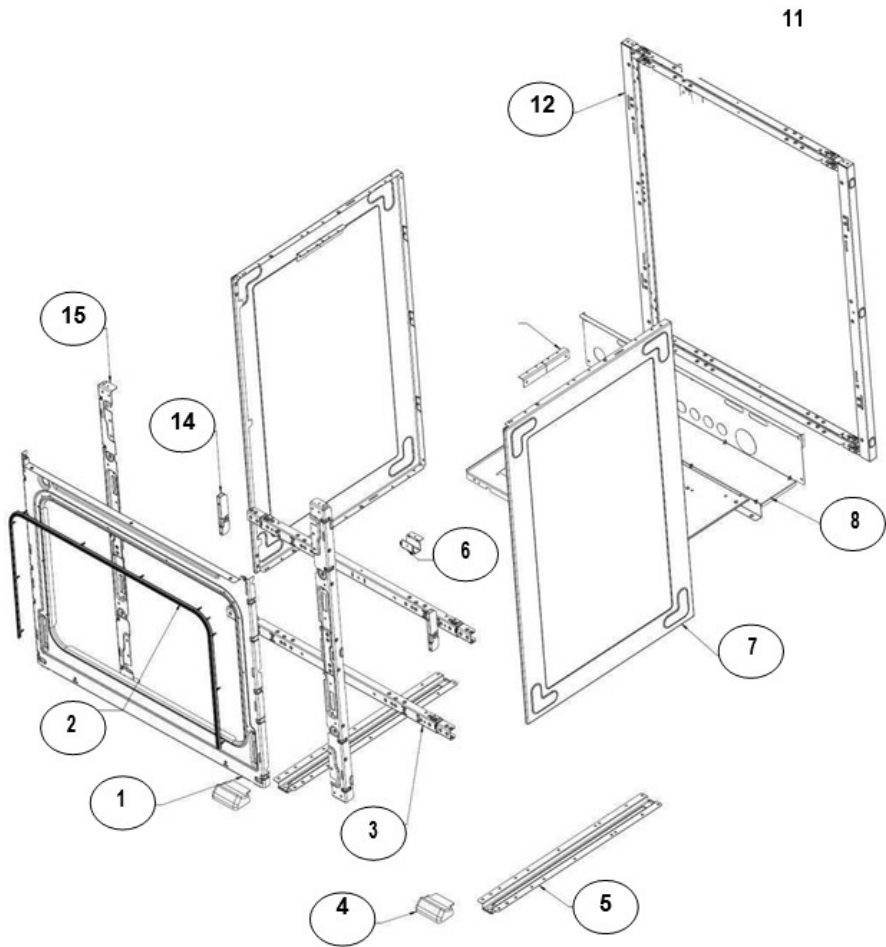

Estufa Whirlpool AF5334D00