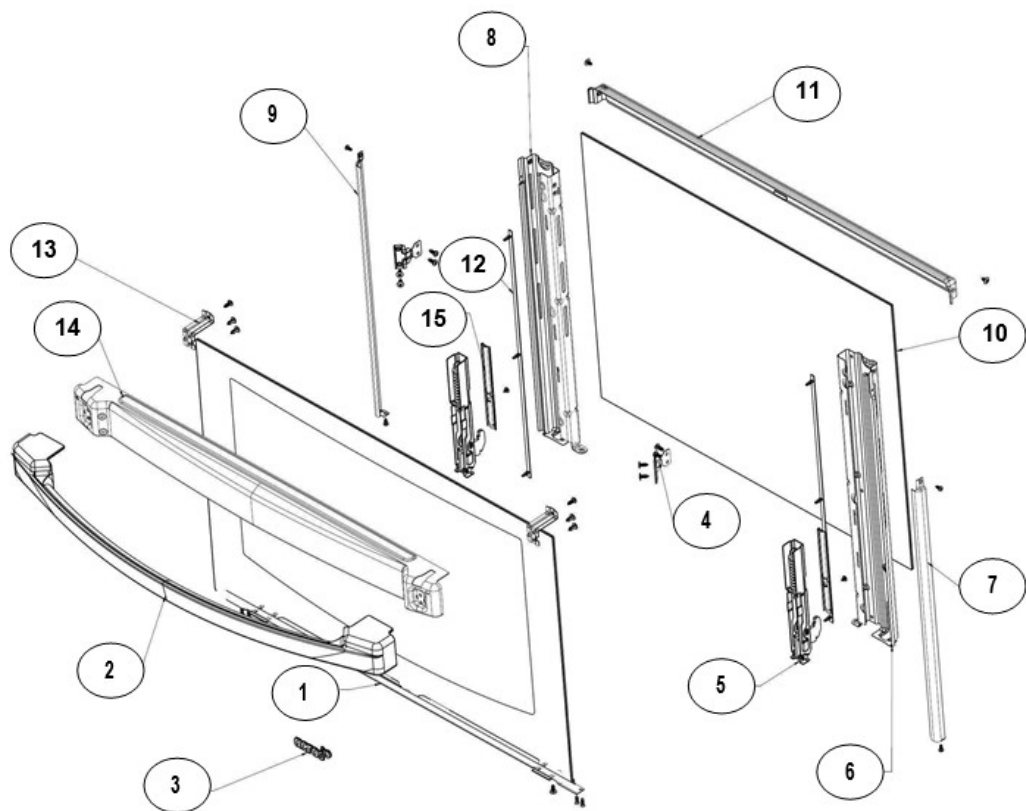

Distribuidor Autorizado

SurteRápido.com

Venta de Refacciones
Electrodomesticas

Estufa Whirlpool AF5334D00