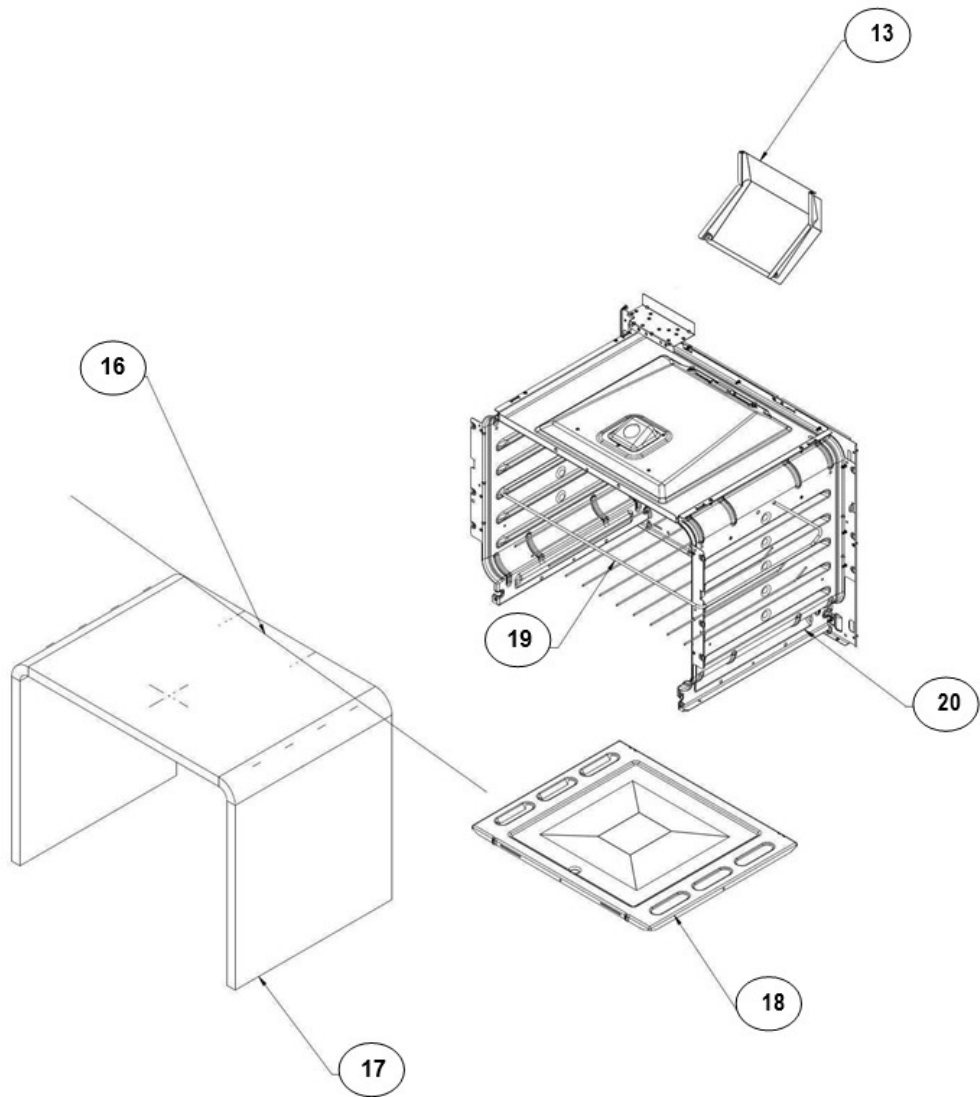

Distribuidor Autorizado

SurteRápido.com

Venta de Refacciones
Electrodomesticas

Estufa Whirlpool AF5334D01

Estufa Whirlpool AF5334D01

Estufa Whirlpool AF5334D01

No. Ilus.	DESCRIPCIÓN	No. de Parte
1	Marco Frontal 30"	W10448073
2	Sello Puerta Horno	W10759584
3	Apoyo Transversal	W10327223
4	Base Esquina Frontal	W10596641
5	Base	W10446524
6	Soporte Frontal	W10387513
7	Panel Lateral	W10448055
8	Cubierta Asador	W10515063
12	Marco Trasero	W10327221
13	Chimenea	W10742507
14	Soporte de Apoyo	W10327222
15	Soporte Vertical	W10354862
16	Cable Aislante	W10132554
17	Aislante Horno	W10364807
18	Base Horno	W10764694
19	Parrilla Horno	W10550642
20	Cavidad Horno	W10448055

Distribuidor Autorizado

SurteRápido.com

Venta de Refacciones
Electrodomesticas

Estufa Whirlpool AF5334D01

Estufa Whirlpool AF5334D01

No. Ilus.	DESCRIPCIÓN	No. de Parte
1	Válvula Superquemador Superior	W10452660
3	Tubo Manifold	W10491723
4	Termostato	W10452676
5	Quemador Horno Ensamble	W10646982
6	Tubo Doblado Para Quemador Horno	W10647683
7	Tubing Superior Frontal	W10543564
8	Tubing Superior Posterior	W10540693
9	Soporte Quemador	W10354300
10	Tuerca Tubing	98017323
11	Tubing Superior Posterior	W10543562
12	Tubing Superior Frontal	W10540691
13	Reten Quemador	98005713
14	Soporte Trasero QuemadorHorno	W10381594

Estufa Whirlpool AF5334D01

Estufa Whirlpool AF5334D01

No. Ilus.	DESCRIPCIÓN	No. de Parte
1	Arnés Eléctrico Principal	W10754431
4a	Electrodo – 740 mm	W10391624
4b	Electrodo – 650mm	W10391625
4c	Electrodo – 500mm	W10381604
4d	Electrodo – 350mm	W10381605
5	Clip Electrodo	W10654842
6	Módulo DeEncendido	W10455035