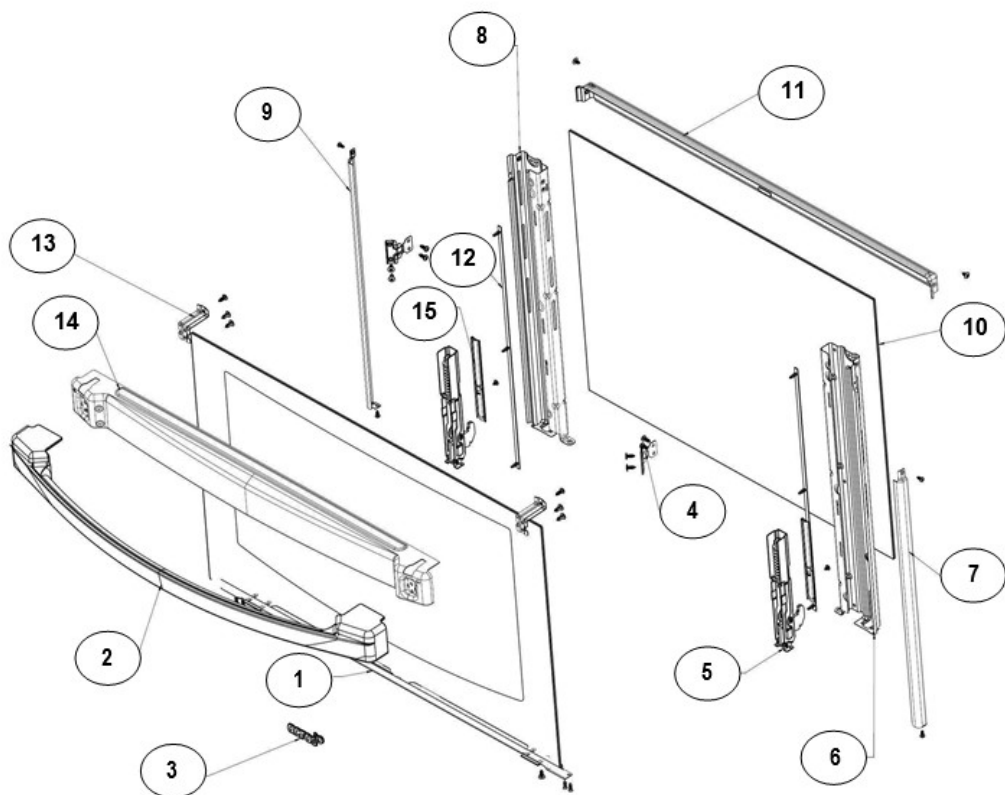

Distribuidor Autorizado

SurteRápido.com

Venta de Refacciones
Electrodomesticas

Estufa Whirlpool AF5334D01

Estufa Whirlpool AF5334D01

No. Ilus.	DESCRIPCIÓN	No. de Parte
1	Válvula Superquemador Superior	W10452660
3	Tubo Manifold	W10491723
4	Termostato	W10452676
5	Quemador Horno Ensamble	W10646982
6	Tubo Doblado Para Quemador Horno	W10647683
7	Tubing Superior Frontal	W10543564
8	Tubing Superior Posterior	W10540693
9	Soporte Quemador	W10354300
10	Tuerca Tubing	98017323
11	Tubing Superior Posterior	W10543562
12	Tubing Superior Frontal	W10540691
13	Reten Quemador	98005713
14	Soporte Trasero QuemadorHorno	W10381594

Estufa Whirlpool AF5334D01

Estufa Whirlpool AF5334D01

No. Ilus.	DESCRIPCIÓN	No. de Parte
1	Arnés Eléctrico Principal	W10754431
4a	Electrodo – 740 mm	W10391624
4b	Electrodo – 650mm	W10391625
4c	Electrodo – 500mm	W10381604
4d	Electrodo – 350mm	W10381605
5	Clip Electrodo	W10654842
6	Módulo DeEncendido	W10455035

Distribuidor Autorizado

SurteRápido.com

Venta de Refacciones
Electrodomesticas

Estufa Whirlpool AF5334D01

Estufa Whirlpool AF5334D01

No. Ilus.	DESCRIPCIÓN	No. de Parte
1	Vidrio Panorámico	W10584216
2	Jaladera	W10798702
3	Acros Placa Marca	W10583915
4	Soporte Interior	W10575761
5	Bisagra Puerta Horno	W10535788
6	Soporte Lateral Derecha	W10503544
7	Vista Lateral Derecha	W10734558
8	Soporte Lateral Izquierda	W10503546
9	Vista Lateral Izquierda	W10734559
10	Vidrio Interior	W10507557
11	Ensamble Vista Superior	W10636495
12	Sello Puerta Horno	W10292266
13	Soporte Z	W10507546
14	Soporte Jaladera	W10870525
15	Soporte Bisagra	W10541692
*	Kit Puerta Horno	W10757541