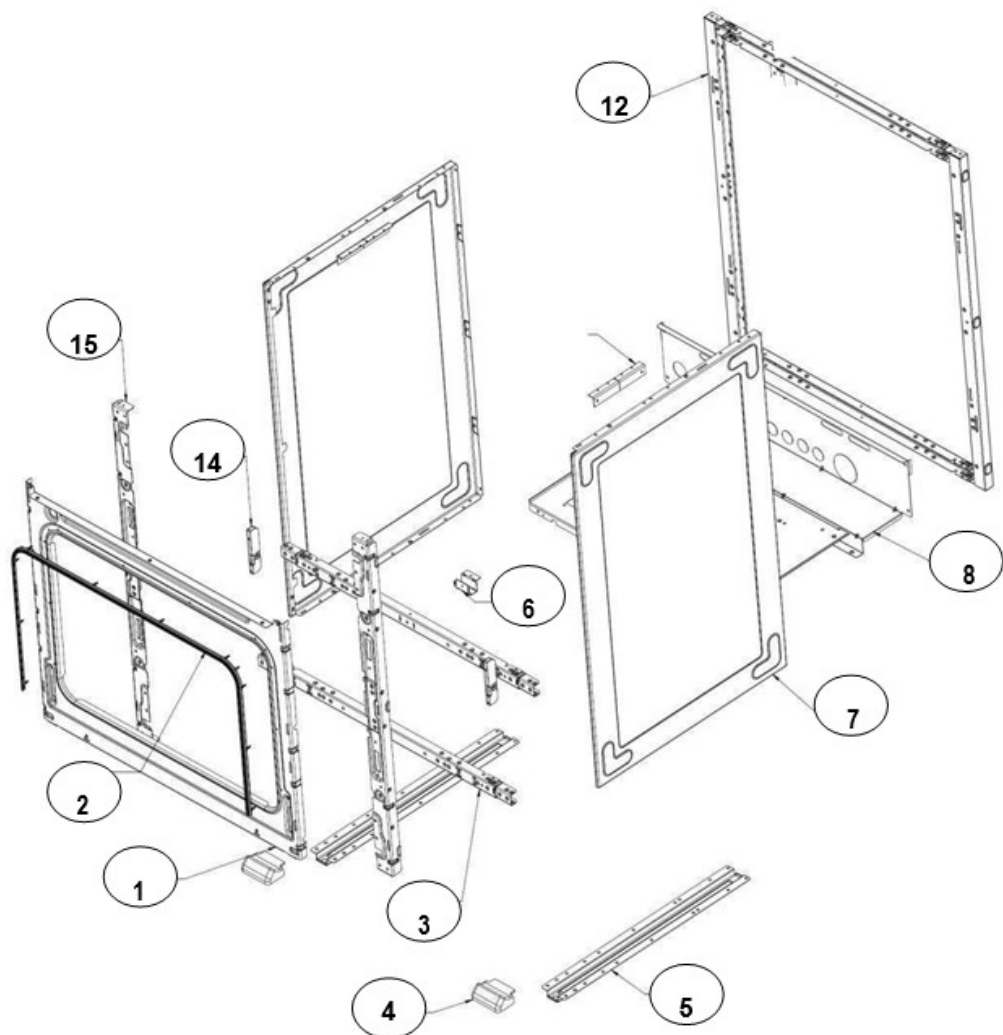

Distribuidor Autorizado

SurteRápido.com

Venta de Refacciones
Electrodomesticas

Estufa Whirlpool AF5334D01

Estufa Whirlpool AF5334D01

No. Ilus.	DESCRIPCIÓN	No. de Parte
1	Cubierta	W10537681
2	Panel Frontal	W10870615
3	Soporte Manifold Panel	W10495123
4	Clip Frontal	W10620563
5	Perilla	W10798694
6	Quemador Estándar	W10354371
7	Tapa Quemador Estándar	W10354292
8	Parrilla	W10614446
9	Soporte Tubo Manifold	W10381587
10	Respaldo	W10737561
11	Switch Encendido Ignitor	W10751551
	TORNILLO CUBIERTA QUEMADOR	W10146346

Distribuidor Autorizado

SurteRápido.com

Venta de Refacciones
Electrodomesticas

Estufa Whirlpool AF5334D01

Estufa Whirlpool AF5334D01

Estufa Whirlpool AF5334D01

No. Ilus.	DESCRIPCIÓN	No. de Parte
1	Marco Frontal 30"	W10448073
2	Sello Puerta Horno	W10759584
3	Apoyo Transversal	W10327223
4	Base Esquina Frontal	W10596641
5	Base	W10446524
6	Soporte Frontal	W10387513
7	Panel Lateral	W10448055
8	Cubierta Asador	W10515063
12	Marco Trasero	W10327221
13	Chimenea	W10742507
14	Soporte de Apoyo	W10327222
15	Soporte Vertical	W10354862
16	Cable Aislante	W10132554
17	Aislante Horno	W10364807
18	Base Horno	W10764694
19	Parrilla Horno	W10550642
20	Cavidad Horno	W10448055

Distribuidor Autorizado

SurteRápido.com

Venta de Refacciones
Electrodomesticas

Estufa Whirlpool AF5334D01

Estufa Whirlpool AF5334D01

No. Ilus.	DESCRIPCIÓN	No. de Parte
1	Válvula Superquemador Superior	W10452660
3	Tubo Manifold	W10491723
4	Termostato	W10452676
5	Quemador Horno Ensamble	W10646982
6	Tubo Doblado Para Quemador Horno	W10647683
7	Tubing Superior Frontal	W10543564
8	Tubing Superior Posterior	W10540693
9	Soporte Quemador	W10354300
10	Tuerca Tubing	98017323
11	Tubing Superior Posterior	W10543562
12	Tubing Superior Frontal	W10540691
13	Reten Quemador	98005713
14	Soporte Trasero QuemadorHorno	W10381594