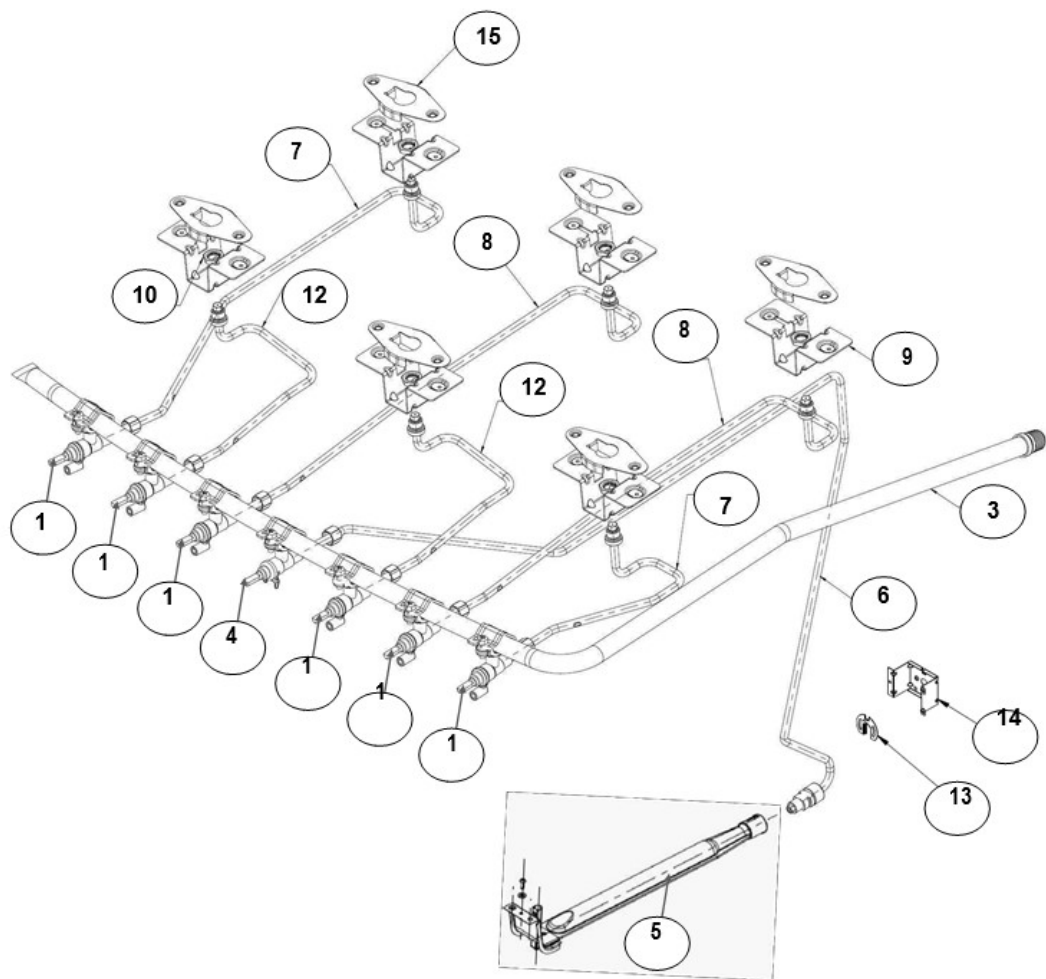

Distribuidor Autorizado

SurteRápido.com

Venta de Refacciones
Electrodomesticas

Estufa Whirlpool AF5334D01

Estufa Whirlpool AF5334D01

No. Ilus.	DESCRIPCIÓN	No. de Parte
1	Cubierta	W10537681
2	Panel Frontal	W10870615
3	Soporte Manifold Panel	W10495123
4	Clip Frontal	W10620563
5	Perilla	W10798694
6	Quemador Estándar	W10354371
7	Tapa Quemador Estándar	W10354292
8	Parrilla	W10614446
9	Soporte Tubo Manifold	W10381587
10	Respaldo	W10737561
11	Switch Encendido Ignitor	W10751551
	TORNILLO CUBIERTA QUEMADOR	W10146346

Distribuidor Autorizado

SurteRápido.com

Venta de Refacciones
Electrodomesticas

Estufa Whirlpool AF5334D01

Estufa Whirlpool AF5334D01

Estufa Whirlpool AF5334D01

No. Ilus.	DESCRIPCIÓN	No. de Parte
1	Marco Frontal 30"	W10448073
2	Sello Puerta Horno	W10759584
3	Apoyo Transversal	W10327223
4	Base Esquina Frontal	W10596641
5	Base	W10446524
6	Soporte Frontal	W10387513
7	Panel Lateral	W10448055
8	Cubierta Asador	W10515063
12	Marco Trasero	W10327221
13	Chimenea	W10742507
14	Soporte de Apoyo	W10327222
15	Soporte Vertical	W10354862
16	Cable Aislante	W10132554
17	Aislante Horno	W10364807
18	Base Horno	W10764694
19	Parrilla Horno	W10550642
20	Cavidad Horno	W10448055

Distribuidor Autorizado

SurteRápido.com

Venta de Refacciones
Electrodomesticas

Estufa Whirlpool AF5334D01

Estufa Whirlpool AF5334D01

No. Ilus.	DESCRIPCIÓN	No. de Parte
1	Válvula Superquemador Superior	W10452660
3	Tubo Manifold	W10491723
4	Termostato	W10452676
5	Quemador Horno Ensamble	W10646982
6	Tubo Doblado Para Quemador Horno	W10647683
7	Tubing Superior Frontal	W10543564
8	Tubing Superior Posterior	W10540693
9	Soporte Quemador	W10354300
10	Tuerca Tubing	98017323
11	Tubing Superior Posterior	W10543562
12	Tubing Superior Frontal	W10540691
13	Reten Quemador	98005713
14	Soporte Trasero QuemadorHorno	W10381594