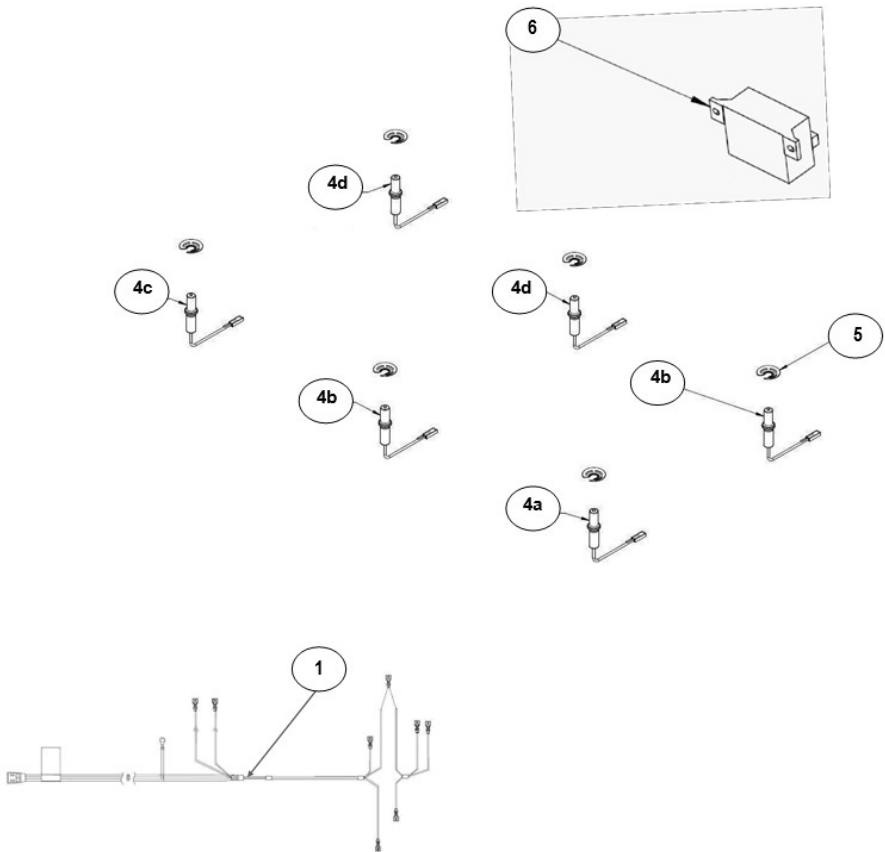

Distribuidor Autorizado

SurteRápido.com

Venta de Refacciones
Electrodomesticas

Estufa Whirlpool AF5334D01

Estufa Whirlpool AF5334D01

Estufa Whirlpool AF5334D01

No. Ilus.	DESCRIPCIÓN	No. de Parte
1	Marco Frontal 30"	W10448073
2	Sello Puerta Horno	W10759584
3	Apoyo Transversal	W10327223
4	Base Esquina Frontal	W10596641
5	Base	W10446524
6	Soporte Frontal	W10387513
7	Panel Lateral	W10448055
8	Cubierta Asador	W10515063
12	Marco Trasero	W10327221
13	Chimenea	W10742507
14	Soporte de Apoyo	W10327222
15	Soporte Vertical	W10354862
16	Cable Aislante	W10132554
17	Aislante Horno	W10364807
18	Base Horno	W10764694
19	Parrilla Horno	W10550642
20	Cavidad Horno	W10448055

Distribuidor Autorizado

SurteRápido.com

Venta de Refacciones
Electrodomesticas

Estufa Whirlpool AF5334D01

Estufa Whirlpool AF5334D01

No. Ilus.	DESCRIPCIÓN	No. de Parte
1	Válvula Superquemador Superior	W10452660
3	Tubo Manifold	W10491723
4	Termostato	W10452676
5	Quemador Horno Ensamble	W10646982
6	Tubo Doblado Para Quemador Horno	W10647683
7	Tubing Superior Frontal	W10543564
8	Tubing Superior Posterior	W10540693
9	Soporte Quemador	W10354300
10	Tuerca Tubing	98017323
11	Tubing Superior Posterior	W10543562
12	Tubing Superior Frontal	W10540691
13	Reten Quemador	98005713
14	Soporte Trasero QuemadorHorno	W10381594

Estufa Whirlpool AF5334D01

Estufa Whirlpool AF5334D01

No. Ilus.	DESCRIPCIÓN	No. de Parte
1	Arnés Eléctrico Principal	W10754431
4a	Electrodo – 740 mm	W10391624
4b	Electrodo – 650mm	W10391625
4c	Electrodo – 500mm	W10381604
4d	Electrodo – 350mm	W10381605
5	Clip Electrodo	W10654842
6	Módulo DeEncendido	W10455035