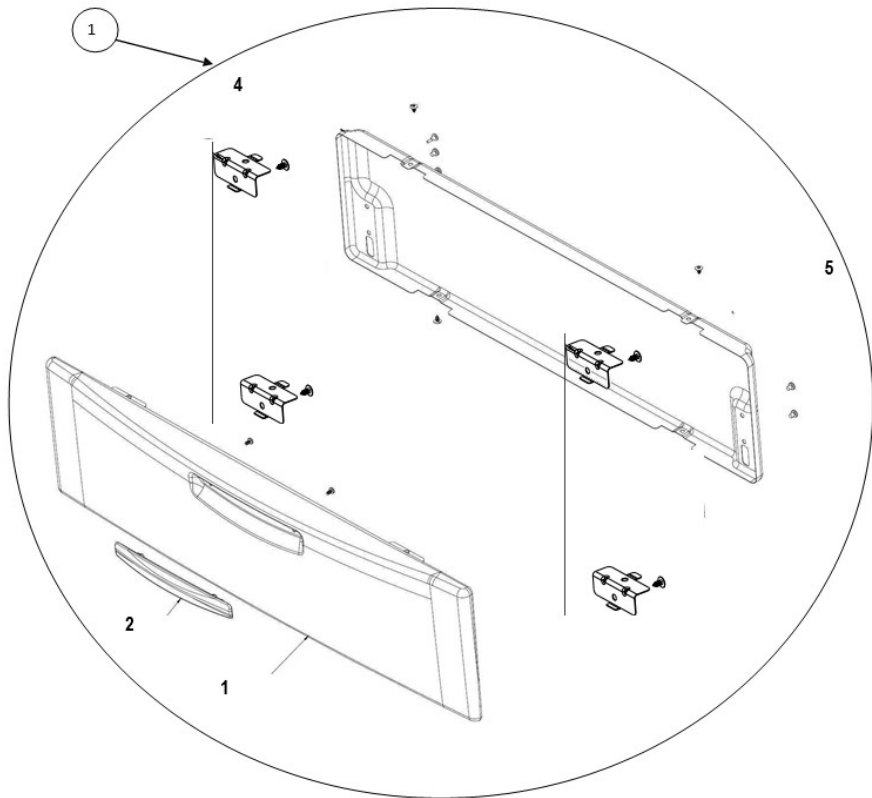

Estufa Whirlpool AF5334D01

No. Ilus.	DESCRIPCIÓN	No. de Parte
1	Puerta Asador Ensamble	W10737012

KIT DE CONVERSION GAS NATURAL:	W10604731	
Componentes a solicitar:	W10132112 (6)	ORIFICE STD BURNER
	W10539375 (1)	ORIFICE OVEN BURNER
	W10452677 (1)	THERMOCONTROL
	W10452673 (6)	VALVE FOR STD BURNER