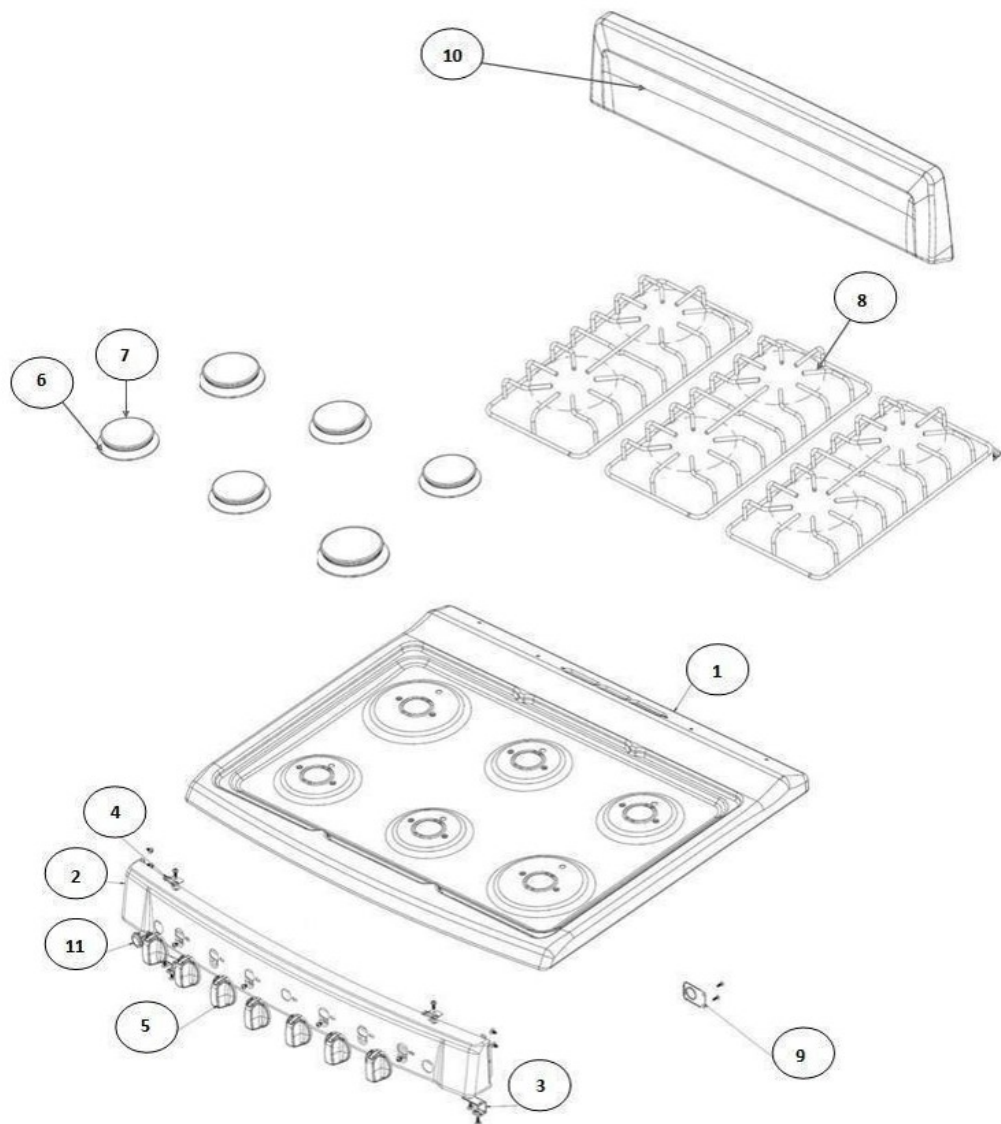

Distribuidor Autorizado

SurteRápido.com

Venta de Refacciones
Electrodomesticas

Estufa Whirlpool AF5334D01

Estufa Whirlpool AF5334D01

No. Ilus.	DESCRIPCIÓN	No. de Parte
1	Cubierta	W10537681
2	Panel Frontal	W10870615
3	Soporte Manifold Panel	W10495123
4	Clip Frontal	W10620563
5	Perilla	W10798694
6	Quemador Estándar	W10354371
7	Tapa Quemador Estándar	W10354292
8	Parrilla	W10614446
9	Soporte Tubo Manifold	W10381587
10	Respaldo	W10737561
11	Switch Encendido Ignitor	W10751551
	TORNILLO CUBIERTA QUEMADOR	W10146346

Distribuidor Autorizado

SurteRápido.com

Venta de Refacciones
Electrodomesticas

Estufa Whirlpool AF5334D01

Estufa Whirlpool AF5334D01

Estufa Whirlpool AF5334D01

No. Ilus.	DESCRIPCIÓN	No. de Parte
1	Marco Frontal 30"	W10448073
2	Sello Puerta Horno	W10759584
3	Apoyo Transversal	W10327223
4	Base Esquina Frontal	W10596641
5	Base	W10446524
6	Soporte Frontal	W10387513
7	Panel Lateral	W10448055
8	Cubierta Asador	W10515063
12	Marco Trasero	W10327221
13	Chimenea	W10742507
14	Soporte de Apoyo	W10327222
15	Soporte Vertical	W10354862
16	Cable Aislante	W10132554
17	Aislante Horno	W10364807
18	Base Horno	W10764694
19	Parrilla Horno	W10550642
20	Cavidad Horno	W10448055

Distribuidor Autorizado

SurteRápido.com

Venta de Refacciones
Electrodomesticas

Estufa Whirlpool AF5334D01

Estufa Whirlpool AF5334D01

No. Ilus.	DESCRIPCIÓN	No. de Parte
1	Válvula Superquemador Superior	W10452660
3	Tubo Manifold	W10491723
4	Termostato	W10452676
5	Quemador Horno Ensamble	W10646982
6	Tubo Doblado Para Quemador Horno	W10647683
7	Tubing Superior Frontal	W10543564
8	Tubing Superior Posterior	W10540693
9	Soporte Quemador	W10354300
10	Tuerca Tubing	98017323
11	Tubing Superior Posterior	W10543562
12	Tubing Superior Frontal	W10540691
13	Reten Quemador	98005713
14	Soporte Trasero QuemadorHorno	W10381594