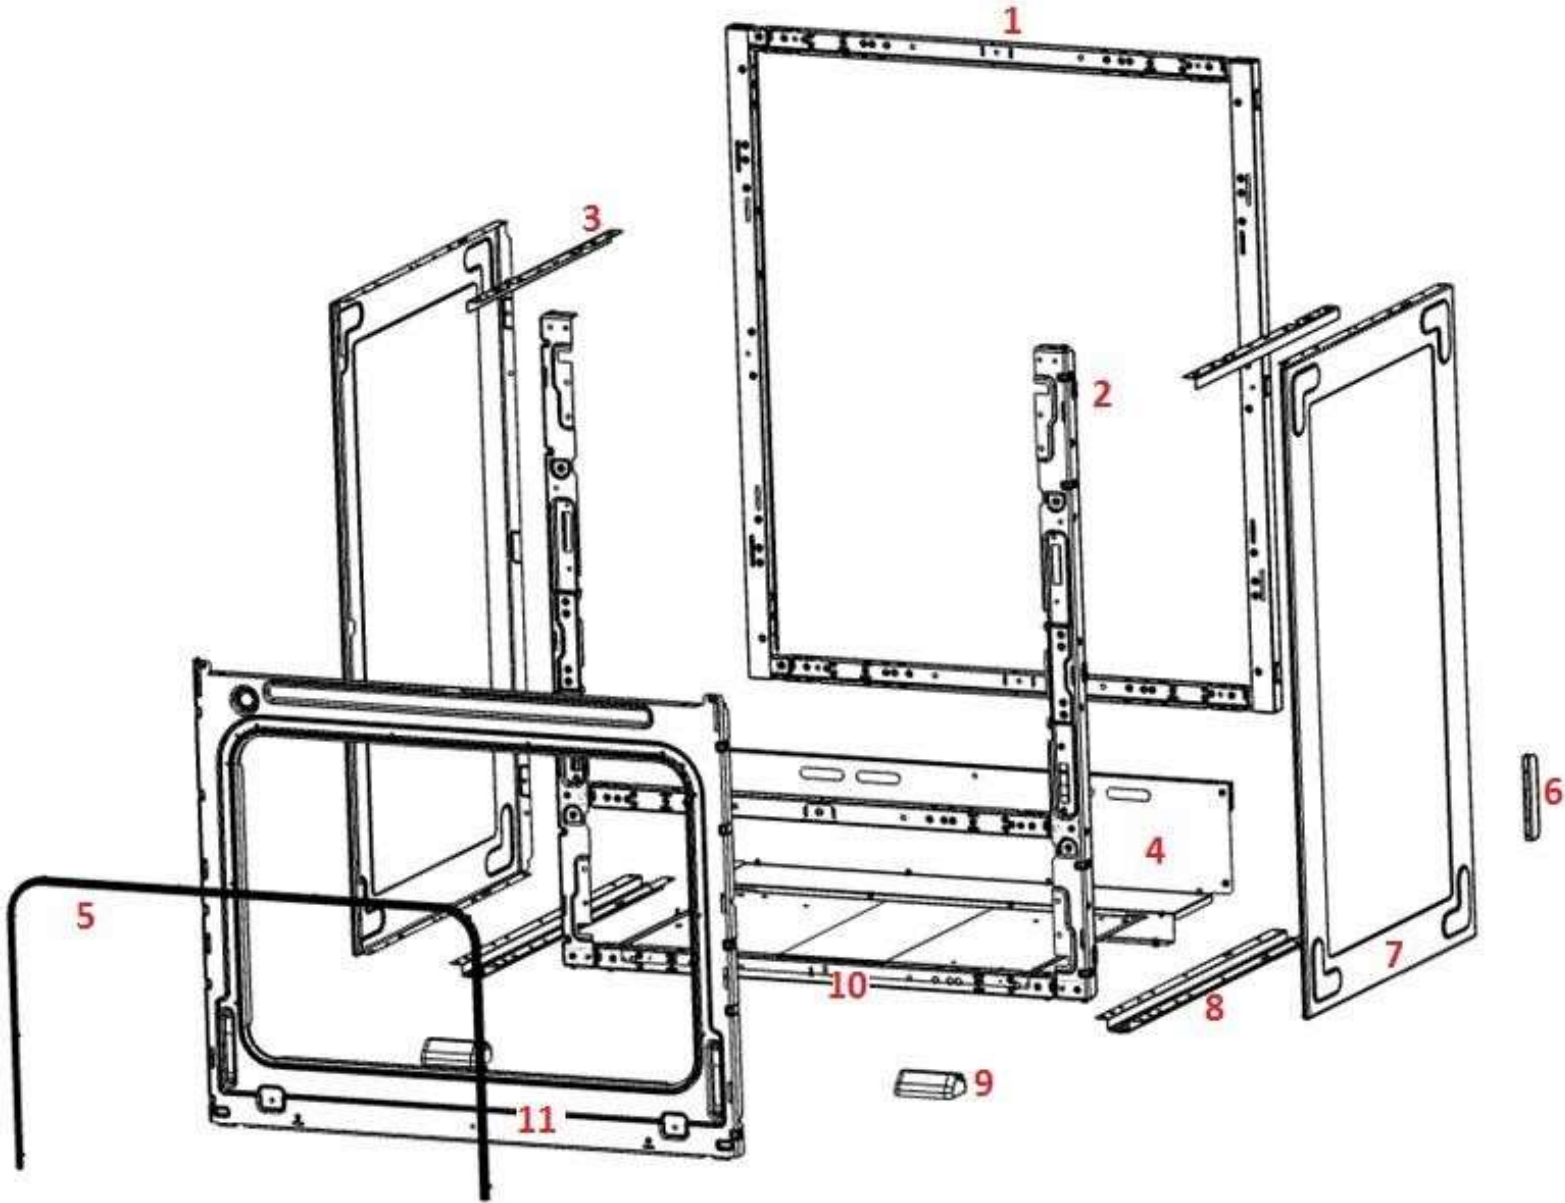

ESTUFA AF5572D00