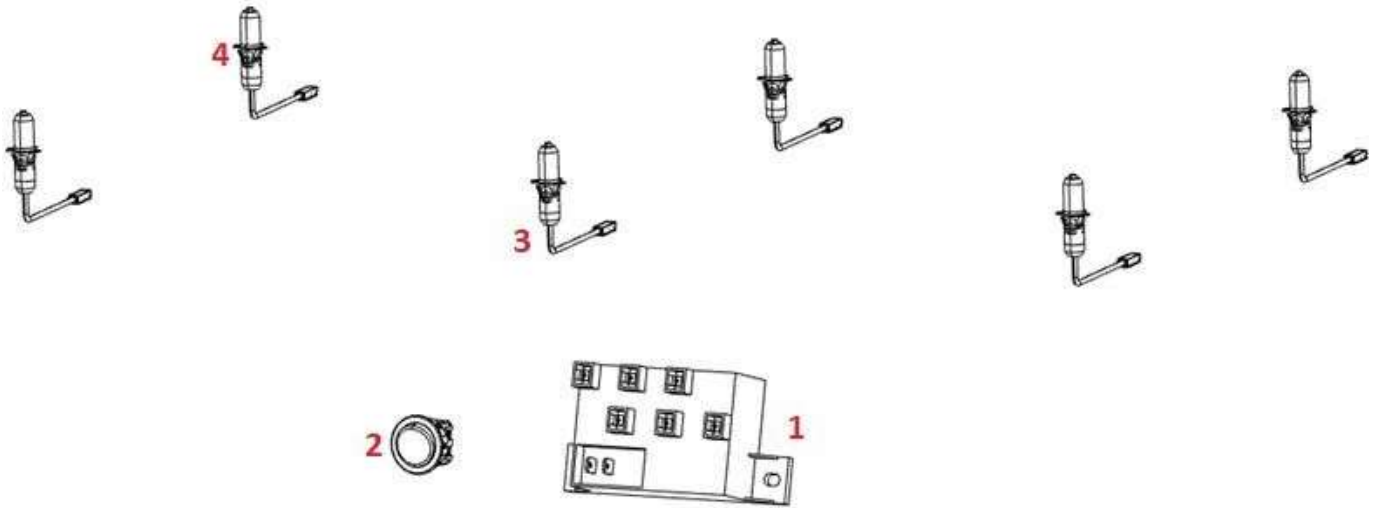

# ESTUFA AF5572D00

No. Ilustración	Descripción	Piezas	No. Parte
1	SPARK MODULE	1	W10587906
2	TWO STEP IGNITION SU.SWITCH BK	1	W10751551
3	TOP ELECTRODE	4	W10391625
3.1	TOP ELECTRODE HE BURNER	2	W10736982
4	E CLIP	6	W10654842