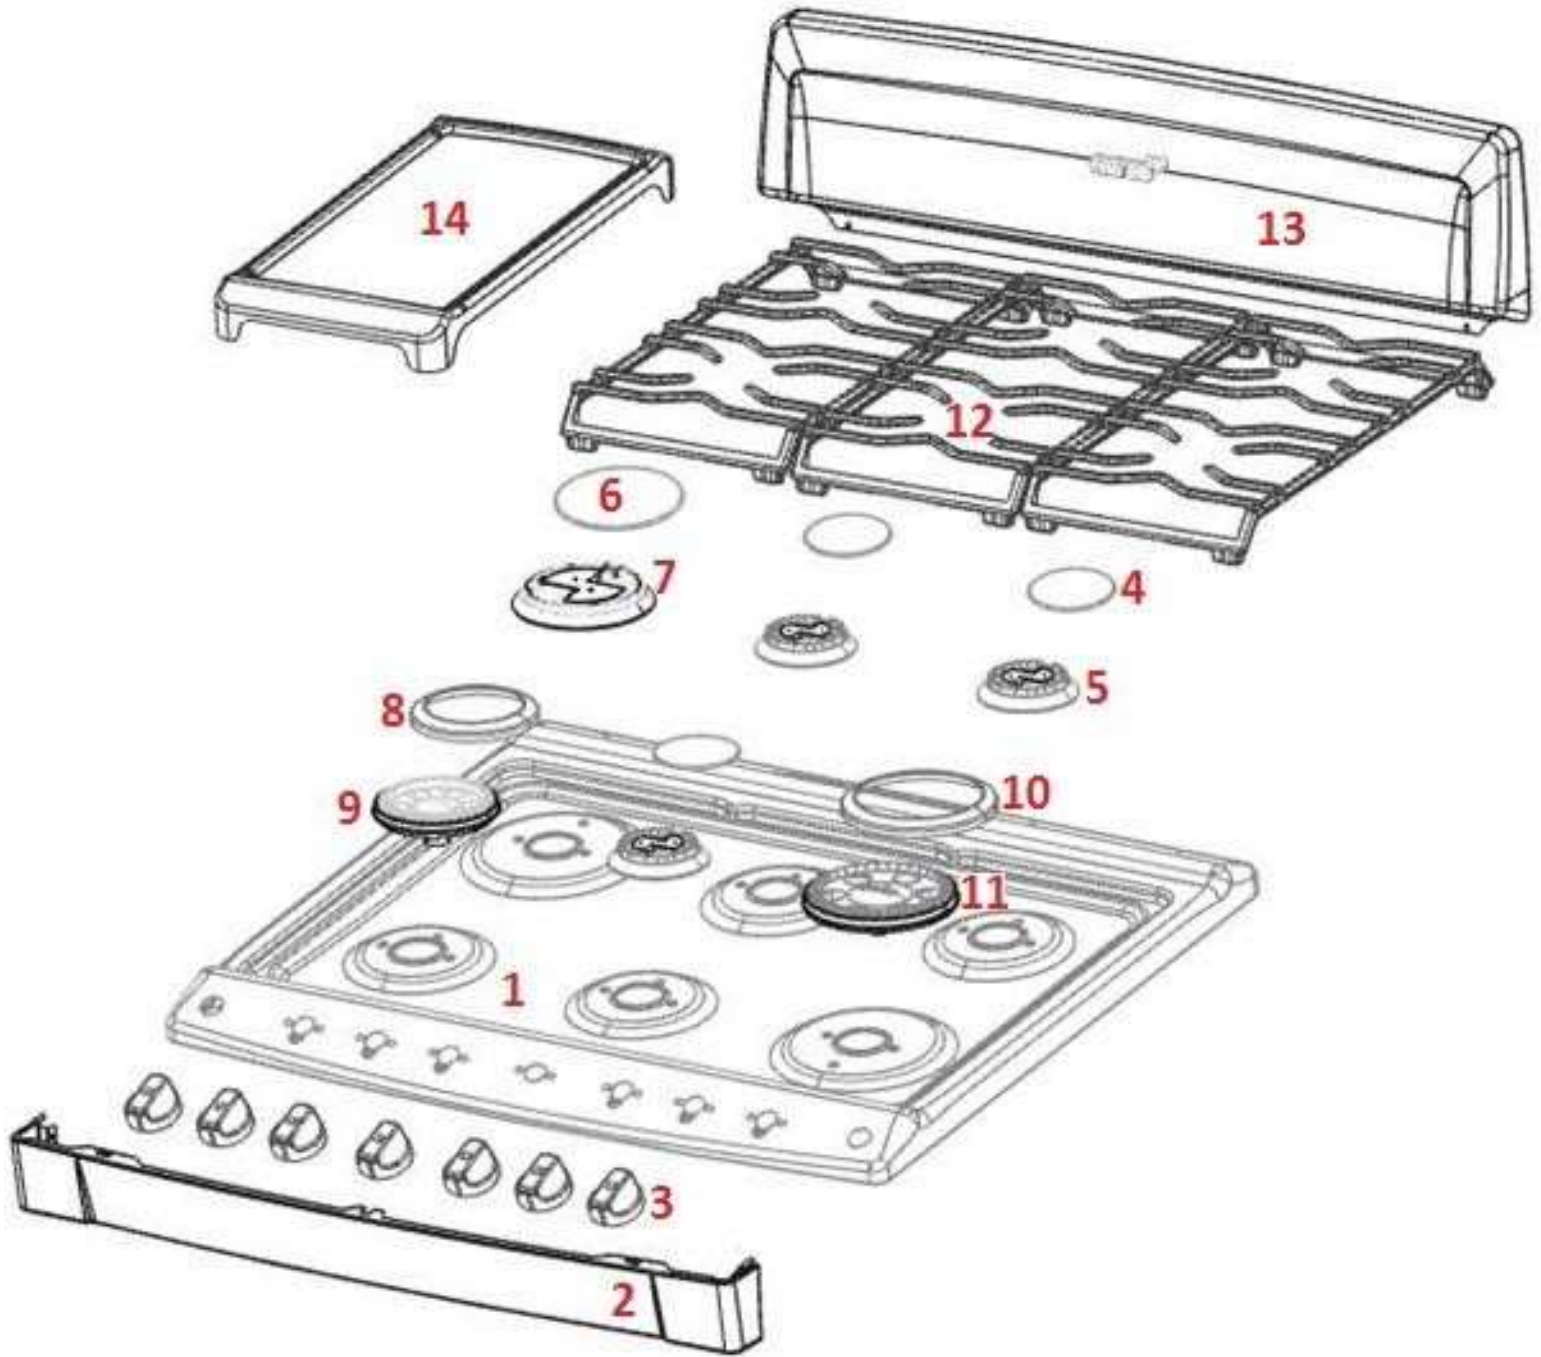

# ESTUFA AF5572D00

No. Ilustración	Descripción	Piezas	No. Parte
1	COOKTOP	1	W10856298
2	FRONT PANEL	1	W10862716
3	SINGLE KNOB BLACK	7	W10903606
4	STD CAP BURNER ASM	3	W10874485
5	STD BURNER	3	W10354371
6	SUPER CAP BURNER - WELD ASSY	1	W10874486
7	SUPER BURNER SAND BLASTED CLEAR	1	W10356319
8	MAX STD CAP	1	W10850092
9	SPREADER ASSY SUP MAX	1	W10594241
10	MAX SUPER CAP MATTE	1	W10850095
11	SPREADER ASSY SUP MAX BURNER	1	W10859911
12	CAST IRON GRATE	3	W10798975
13	BACKGUARD	1	W10737561
14	GRIDDLE STAMPED	1	W10387432
	TORNILLO CUBIERTA QUEMADOR	*	W10146346