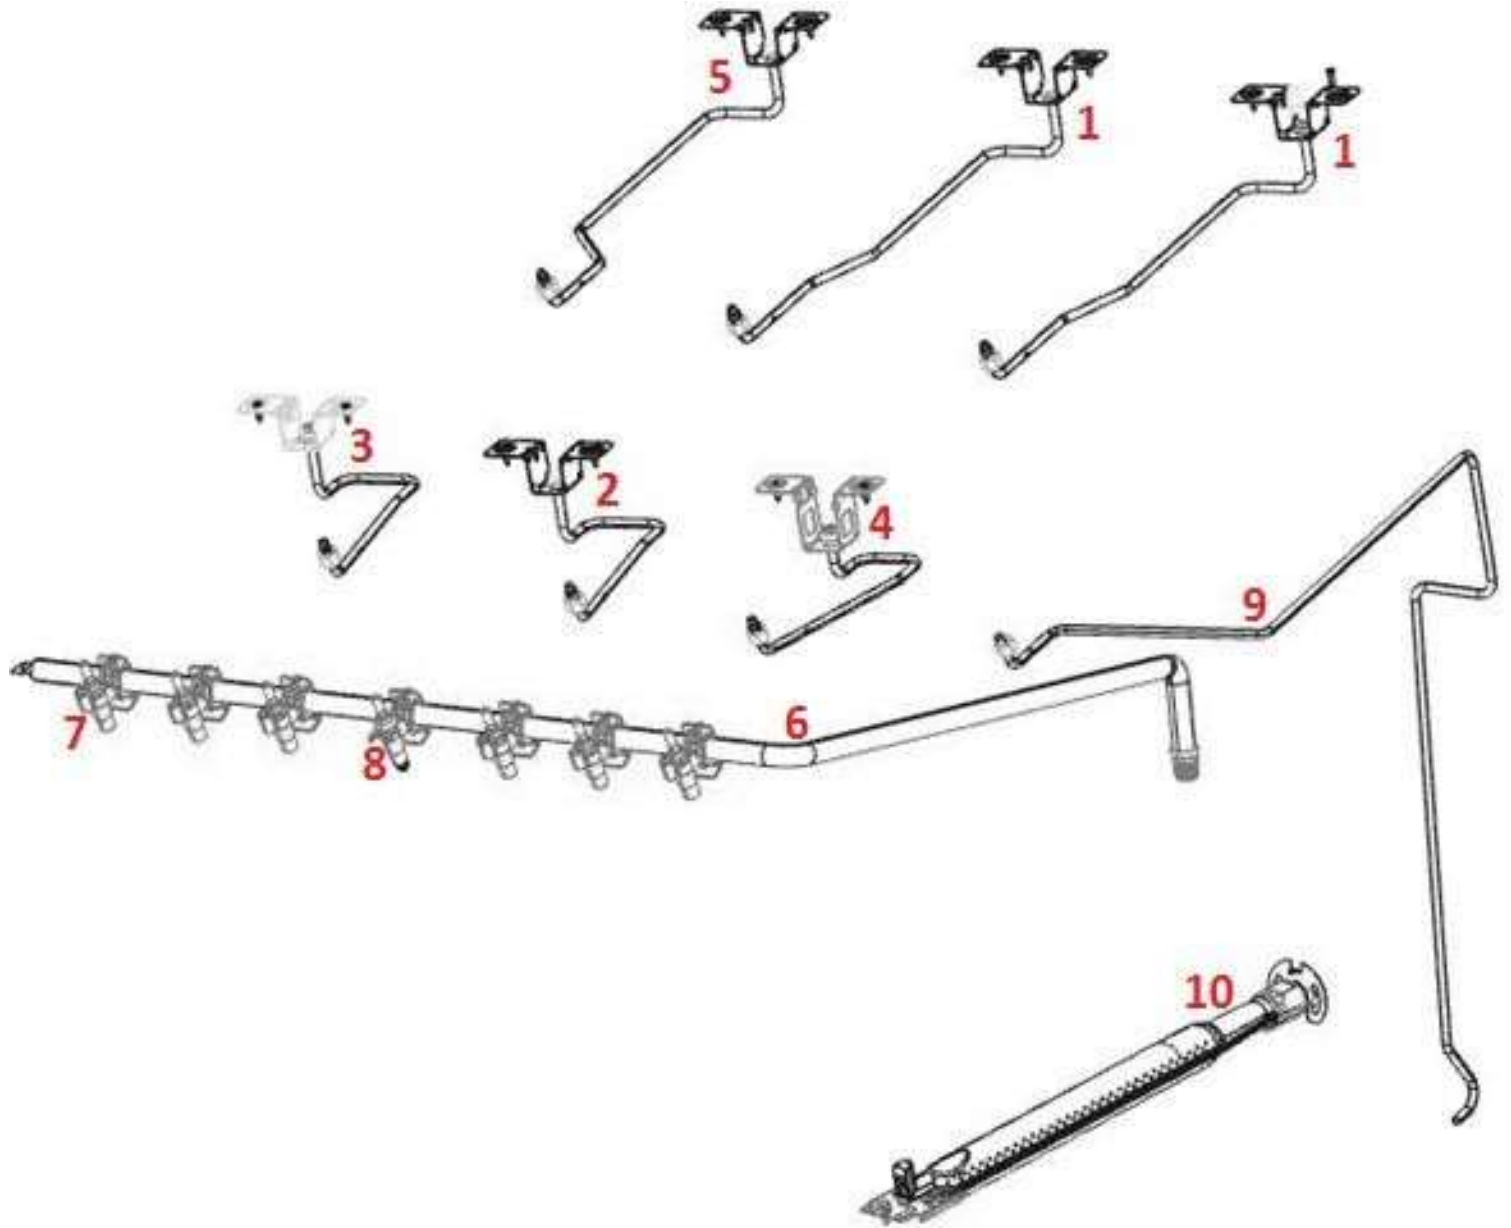

ESTUFA AF5572D00

Distribuidor Autorizado

SurteRápido.com

Venta de Refacciones
Electrodomesticas

ESTUFA AF5572D00

No. Ilustración	Descripción	Piezas	No. Parte
1	REAR TUBING ASM STD	2	W10772373
2	FRONT TUBING ASM STD	1	W10772376
3	FRONT TUBING ASSY LEFT	1	W10704803
4	FRONT TUBING ASSY RIGHT	1	W10704793
5	REAR TUBING ASM SUPER	1	W10772374
6	MANIFOLD TUBE ASSY	1	W10381628
7	VALVE SURF ZAMAK TUB.STD PROP	6	W10452660
8	VALVE THERMOC. 5 POS. PROPANE	1	W10452676
9	TUBING OVEN BURNER ASM	1	W10647686
10	OVEN BURNER ASM	1	W10646982
**	KIT CONV NG	**	W10873425
**	KIT CONV LP	**	W10873427