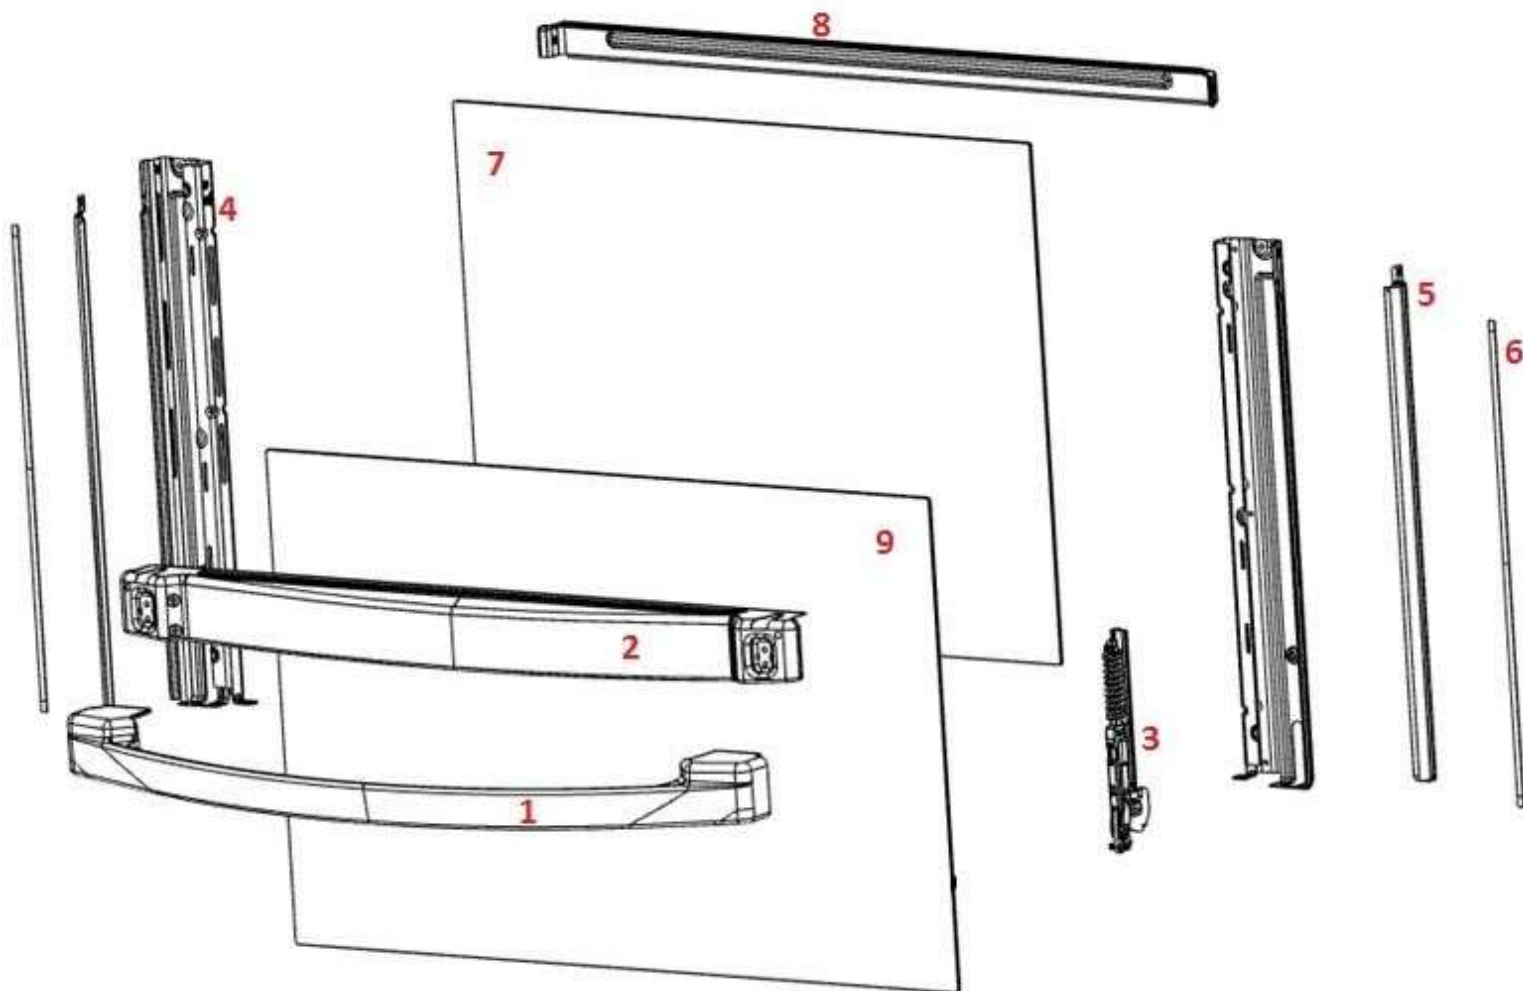

Distribuidor Autorizado

SurteRápido.com

Venta de Refacciones
Electrodomesticas

ESTUFA AF5572D00

ESTUFA AF5572D00

Color: Steel

Capacidad: 30"

No. Ilustración	Descripción	Piezas	No. Parte
1	OVEN DOOR HANDLE	1	W10865522
2	CROSS SUPPORT OVEN DOOR	1	W10387343
3	OVEN DOOR HINGE	2	W10420753
4	OVEN DOOR PILLAR LEFT	1	W10445015
4.1	OVEN DOOR PILLAR RIGHT	1	W10445013
5	SIDE TRIM LEFT	1	**
5.1	SIDE TRIM RIGHT	1	**
6	INNER GLASS SEAL	2	W10292266
7	INNER GLASS OVEN DOOR	1	W10819025
8	UPPER TRIM DOOR ASS	1	W10544145
9	OUTER DOOR GLASS	1	W10737679
**	KIT OVEN DOOR	**	W10822690