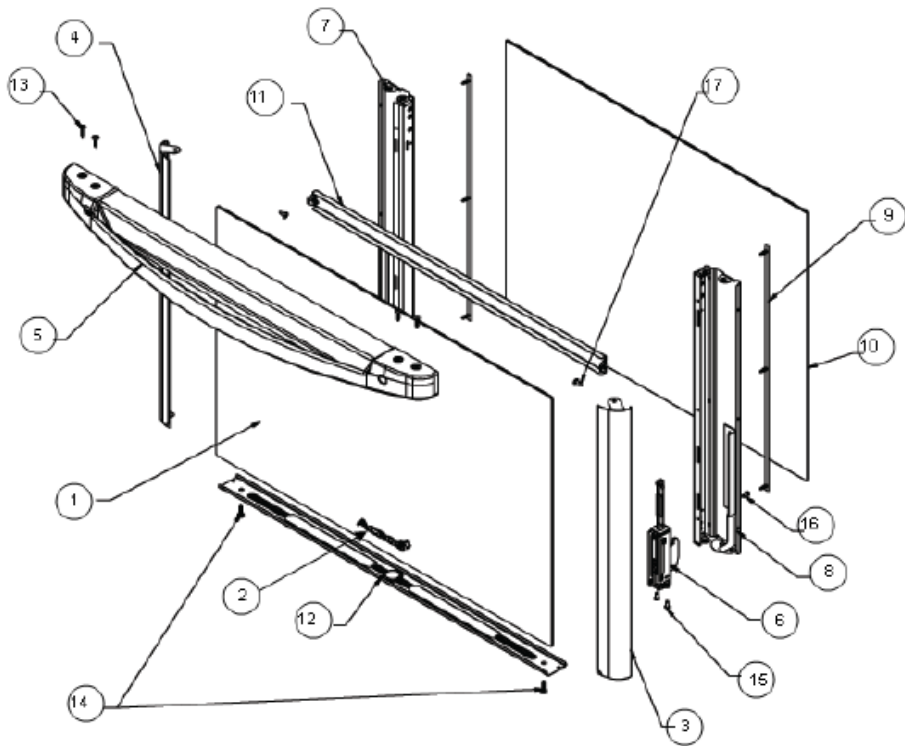

AF5800M00 GABINETE

AF5800M00 GABINETE

1	W10273833	BASTIDOR FRONTAL ENSAMBLE
2	W10335554	BASE RIEL IZQUIERDO
3	W10114236	CHAROLA HORNO
4	W10075170	BASE
5	W10335556	BASE RIEL DERECHO
6	W10111082	PROTECTOR PUERTA HORNO
7	W10286112	LATERAL HORNO
8	W10270273	PANEL LATERAL EXTERIOR
9	W10075210	RESPALDO HORNO
10	W10075180	AISLANTE POSTERIOR
11	W10075210	PANEL FONDO POSTERIOR
12	W10132623	CAJA CHIMENEA
13	98015363	SOPORTE POSTERIOR
14	****	CUBIERTA SOCKET
15	W10132554	CABLE AISLANTE
16	W10132553	PROTECTOR SUPERIOR DE AISLANTE
17	W10216414	AISLANTE TECHO Y LATERAL HORNO(FIBRA VIDRIO)
18	W10075625	TECHO HORNO
19	W10121641	SELLO PUERTA HORNO
*	98006710	CONTRAPESO

AF5800M00 PUERTA HORNO

AF5800M00 PUERTA HORNO

1	W10339090	VIDRIO PANORAMICO
2	****	PLACA MARCA
3	W10117509	LATERAL VIDRIO EXTERIOR DERECHO
4	W10117779	LATERAL VIDRIO EXTERIOR IZQUIERDO
5	W10281883	JALADERA PUERTA HORNO
6	98017875	BISAGRA ENSAMBLE
7	W10139389	POSTE PUERTA HORNO IZQUIERDO
8	W10139385	POSTE PUERTA HORNO DERECHO
9	W10292266	SELLO VIDRIO INTERIOR
10	W10336713	VIDRIO INTERIOR PUERTA HORNO
11	W10172281	RETENEDOR DE VIDRIO
12	W10117746	BRACKET RETAINER
13	****	TORNILLO
14	****	TORNILLO
15	****	TORNILLO
16	****	TORNILLO
17	****	TORNILLO
18	W10339194	PUERTA EMSABLE