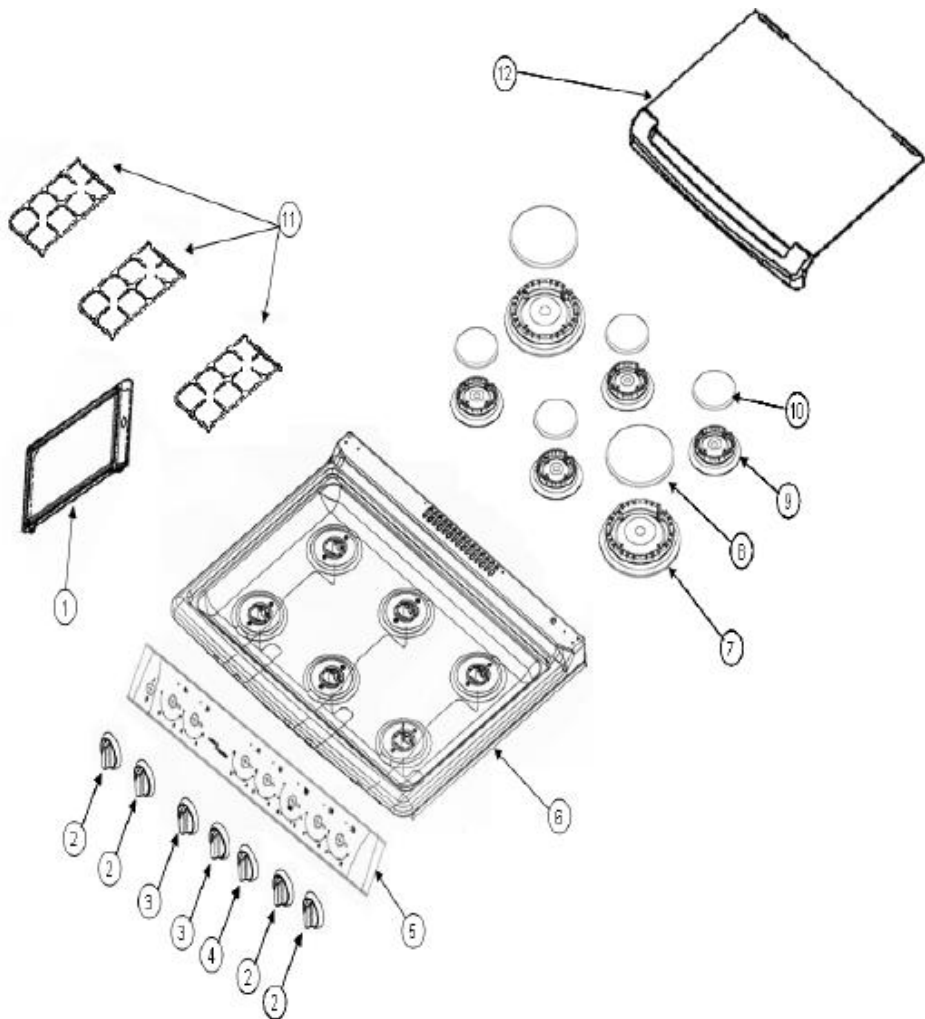

AF5800M00 CUBIERTA, QUEMADORES

AF5800M00 CUBIERTA, QUEMADORES

1	W10316907	COMAL ESTAMPADO
2	W10333325	PERILLAS LATERALES
3	W10333326	PERILLAS CENTRALES
4	W10333323	PERILLA HORNO
5	W10333397	MANIFOLD PANEL
6	W10169879	CUBIERTA PORCELANIZADA
7	W10243402	SUPER QUEMADOR
8	98017462	TAPA SUPER QUEMADOR
9	W10243396	QUEMADOR ESTÁNDAR
10	98017461	TAPA QUEMADOR ESTÁNDAR
11	W10322330	PARRILLAS SUPERIOR BASICA
12	W10332254	CAPELO

**AF5800M00 SISTEMA DE
COMBUSTION**

AF5800M00 SISTEMA DE COMBUSTION

1	W10200741	VALVULA SUPERQUEMADOR SUPERIOR
2	W10200740	VALVULA QUEMADOR SUPERIOR
3	W10261488	TUBO DE VALVULAS ENSAMBLE
4	****	VALVULA QUINTO QUEMADOR
5	W10075714	TERMOSTATO
6	98015993	QUEMADOR HORNO ENSAMBLE
7	W10154387	TUBO DOBLADO PARA QUEMADOR HORNO
8	W10132407	TUBING SUPERIOR FRONTAL SUPERQUEMADOR
9	W10132404	TUBING SUPERIOR POSTERIOR
10	W10122103	SOPORTE QUEMADOR
11	98017323	TUERCA TUBING
12	W10132409	TUBING QUINTO QUEMADOR
13	W10132403	TUBING SUPERIOR POSTERIOR SUPER QUEMADOR
14	W10132409	TUBING SUPERIOR FRONTAL
*	W10132633	KIT DE CONVERSIÓN A GAS NATURAL
*	W10132641	KIT DE CONVERSIÓN A GAS LP

AF5800M00 SISTEMA ELECTRICO

AF5800M00 SISTEMA ELECTRICO

1	W10118815	ARNES ELÉCTRICO PRINCIPAL
3	98004498	FOCO
4	W10114530	SOCKET FOCO DE HORNO
7	W10124014	SWITCH ENCENDIDO ELECTRÓNICO/LUZ HORNO
10	W10127479	BUJÍA QUEMADOR SUPERIOR
11	W10110489	MÓDULO DE ENCENDIDO

AF5800M00 PUERTA HORNO

AF5800M00 PUERTA HORNO

1	W10339090	VIDRIO PANORAMICO
2	****	PLACA MARCA
3	W10117509	LATERAL VIDRIO EXTERIOR DERECHO
4	W10117779	LATERAL VIDRIO EXTERIOR IZQUIERDO
5	W10281883	JALADERA PUERTA HORNO
6	98017875	BISAGRA ENSAMBLE
7	W10139389	POSTE PUERTA HORNO IZQUIERDO
8	W10139385	POSTE PUERTA HORNO DERECHO
9	W10292266	SELLO VIDRIO INTERIOR
10	W10336713	VIDRIO INTERIOR PUERTA HORNO
11	W10172281	RETENEDOR DE VIDRIO
12	W10117746	BRACKET RETAINER
13	****	TORNILLO
14	****	TORNILLO
15	****	TORNILLO
16	****	TORNILLO
17	****	TORNILLO
18	W10339194	PUERTA EMSABLE