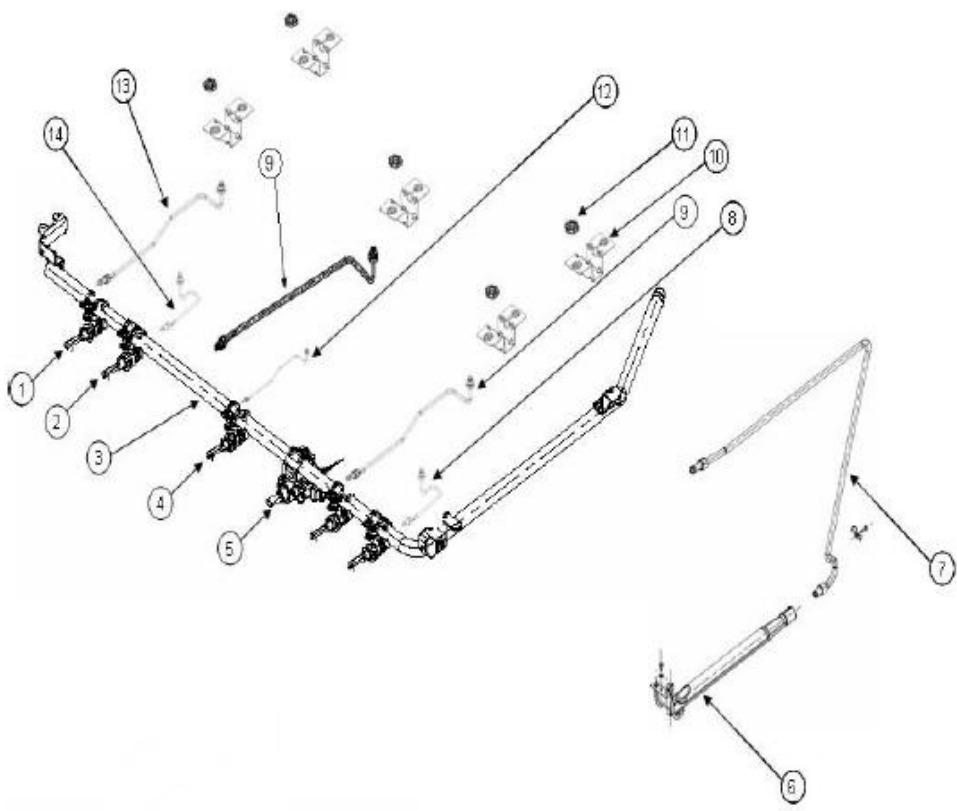

AF5800M00 CUBIERTA, QUEMADORES

AF5800M00 CUBIERTA, QUEMADORES

1	W10316907	COMAL ESTAMPADO
2	W10333325	PERILLAS LATERALES
3	W10333326	PERILLAS CENTRALES
4	W10333323	PERILLA HORNO
5	W10333397	MANIFOLD PANEL
6	W10169879	CUBIERTA PORCELANIZADA
7	W10243402	SUPER QUEMADOR
8	98017462	TAPA SUPER QUEMADOR
9	W10243396	QUEMADOR ESTÁNDAR
10	98017461	TAPA QUEMADOR ESTÁNDAR
11	W10322330	PARRILLAS SUPERIOR BASICA
12	W10332254	CAPELO

**AF5800M00 SISTEMA DE
COMBUSTION**

AF5800M00 SISTEMA DE COMBUSTION

1	W10200741	VALVULA SUPERQUEMADOR SUPERIOR
2	W10200740	VALVULA QUEMADOR SUPERIOR
3	W10261488	TUBO DE VALVULAS ENSAMBLE
4	****	VALVULA QUINTO QUEMADOR
5	W10075714	TERMOSTATO
6	98015993	QUEMADOR HORNO ENSAMBLE
7	W10154387	TUBO DOBLADO PARA QUEMADOR HORNO
8	W10132407	TUBING SUPERIOR FRONTAL SUPERQUEMADOR
9	W10132404	TUBING SUPERIOR POSTERIOR
10	W10122103	SOPORTE QUEMADOR
11	98017323	TUERCA TUBING
12	W10132409	TUBING QUINTO QUEMADOR
13	W10132403	TUBING SUPERIOR POSTERIOR SUPER QUEMADOR
14	W10132409	TUBING SUPERIOR FRONTAL
*	W10132633	KIT DE CONVERSIÓN A GAS NATURAL
*	W10132641	KIT DE CONVERSIÓN A GAS LP

AF5800M00 PUERTA HORNO

AF5800M00 PUERTA HORNO

1	W10339090	VIDRIO PANORAMICO
2	****	PLACA MARCA
3	W10117509	LATERAL VIDRIO EXTERIOR DERECHO
4	W10117779	LATERAL VIDRIO EXTERIOR IZQUIERDO
5	W10281883	JALADERA PUERTA HORNO
6	98017875	BISAGRA ENSAMBLE
7	W10139389	POSTE PUERTA HORNO IZQUIERDO
8	W10139385	POSTE PUERTA HORNO DERECHO
9	W10292266	SELLO VIDRIO INTERIOR
10	W10336713	VIDRIO INTERIOR PUERTA HORNO
11	W10172281	RETENEDOR DE VIDRIO
12	W10117746	BRACKET RETAINER
13	****	TORNILLO
14	****	TORNILLO
15	****	TORNILLO
16	****	TORNILLO
17	****	TORNILLO
18	W10339194	PUERTA EMSABLE