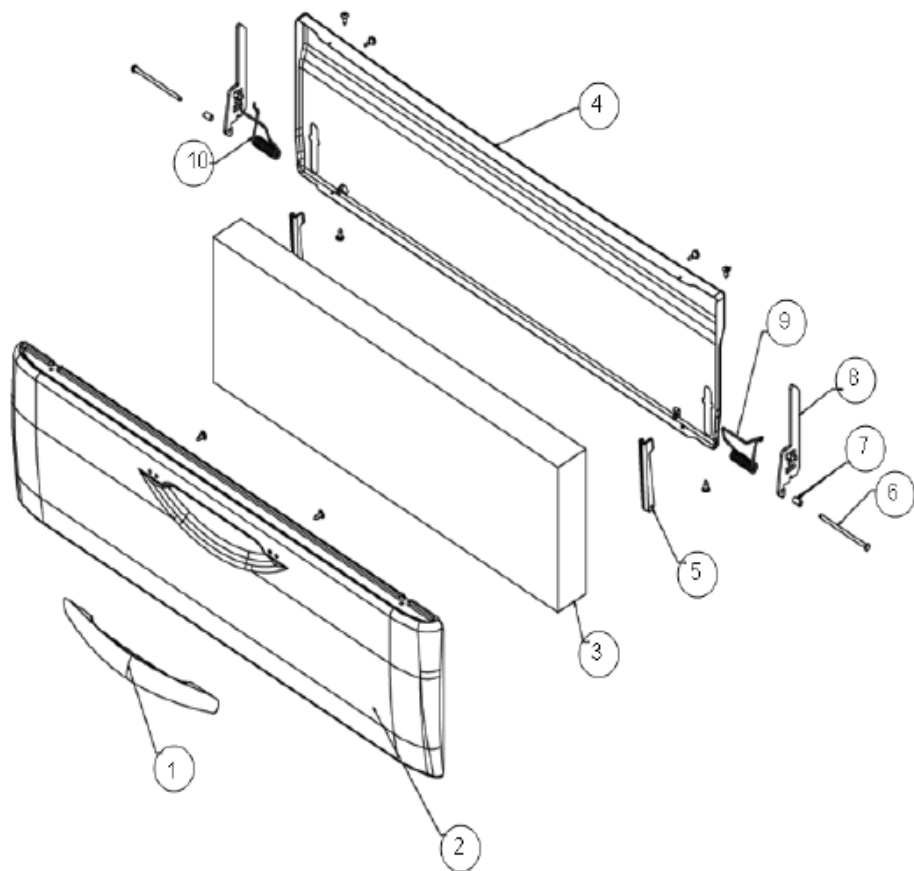

AF5800M00 PUERTA ASADOR