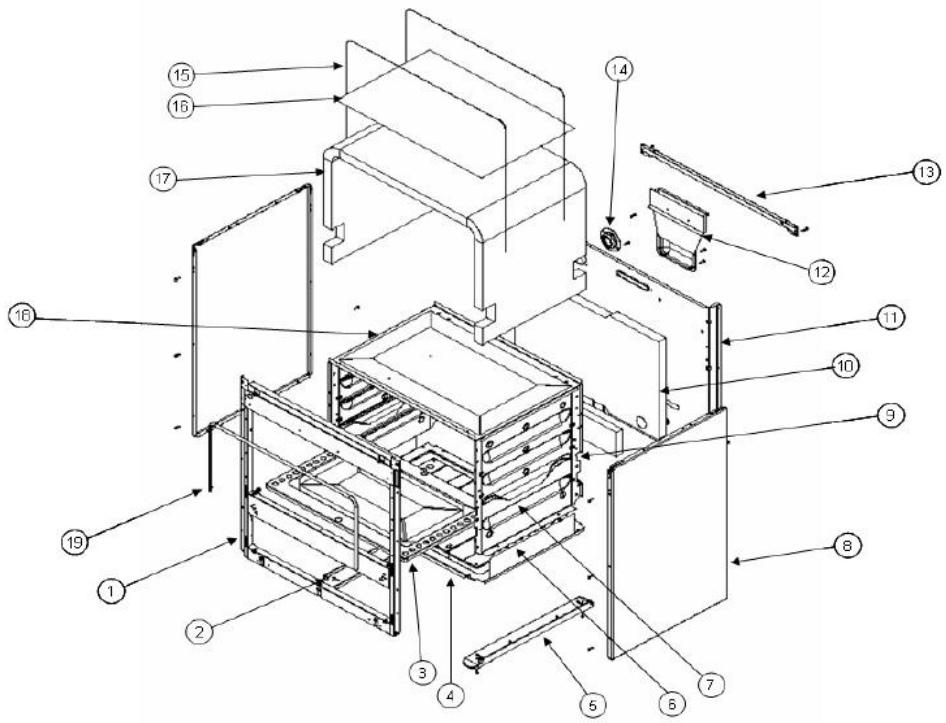

**AF5800M00 SISTEMA DE
COMBUSTION**

AF5800M00 SISTEMA DE COMBUSTION

1	W10200741	VALVULA SUPERQUEMADOR SUPERIOR
2	W10200740	VALVULA QUEMADOR SUPERIOR
3	W10261488	TUBO DE VALVULAS ENSAMBLE
4	****	VALVULA QUINTO QUEMADOR
5	W10075714	TERMOSTATO
6	98015993	QUEMADOR HORNO ENSAMBLE
7	W10154387	TUBO DOBLADO PARA QUEMADOR HORNO
8	W10132407	TUBING SUPERIOR FRONTAL SUPERQUEMADOR
9	W10132404	TUBING SUPERIOR POSTERIOR
10	W10122103	SOPORTE QUEMADOR
11	98017323	TUERCA TUBING
12	W10132409	TUBING QUINTO QUEMADOR
13	W10132403	TUBING SUPERIOR POSTERIOR SUPER QUEMADOR
14	W10132409	TUBING SUPERIOR FRONTAL
*	W10132633	KIT DE CONVERSIÓN A GAS NATURAL
*	W10132641	KIT DE CONVERSIÓN A GAS LP

AF5800M00 SISTEMA ELECTRICO

AF5800M00 SISTEMA ELECTRICO

1	W10118815	ARNES ELÉCTRICO PRINCIPAL
3	98004498	FOCO
4	W10114530	SOCKET FOCO DE HORNO
7	W10124014	SWITCH ENCENDIDO ELECTRÓNICO/LUZ HORNO
10	W10127479	BUJÍA QUEMADOR SUPERIOR
11	W10110489	MÓDULO DE ENCENDIDO

AF5800M00 GABINETE

AF5800M00 GABINETE

1	W10273833	BASTIDOR FRONTAL ENSAMBLE
2	W10335554	BASE RIEL IZQUIERDO
3	W10114236	CHAROLA HORNO
4	W10075170	BASE
5	W10335556	BASE RIEL DERECHO
6	W10111082	PROTECTOR PUERTA HORNO
7	W10286112	LATERAL HORNO
8	W10270273	PANEL LATERAL EXTERIOR
9	W10075210	RESPALDO HORNO
10	W10075180	AISLANTE POSTERIOR
11	W10075210	PANEL FONDO POSTERIOR
12	W10132623	CAJA CHIMENEA
13	98015363	SOPORTE POSTERIOR
14	****	CUBIERTA SOCKET
15	W10132554	CABLE AISLANTE
16	W10132553	PROTECTOR SUPERIOR DE AISLANTE
17	W10216414	AISLANTE TECHO Y LATERAL HORNO(FIBRA VIDRIO)
18	W10075625	TECHO HORNO
19	W10121641	SELLO PUERTA HORNO
*	98006710	CONTRAPESO