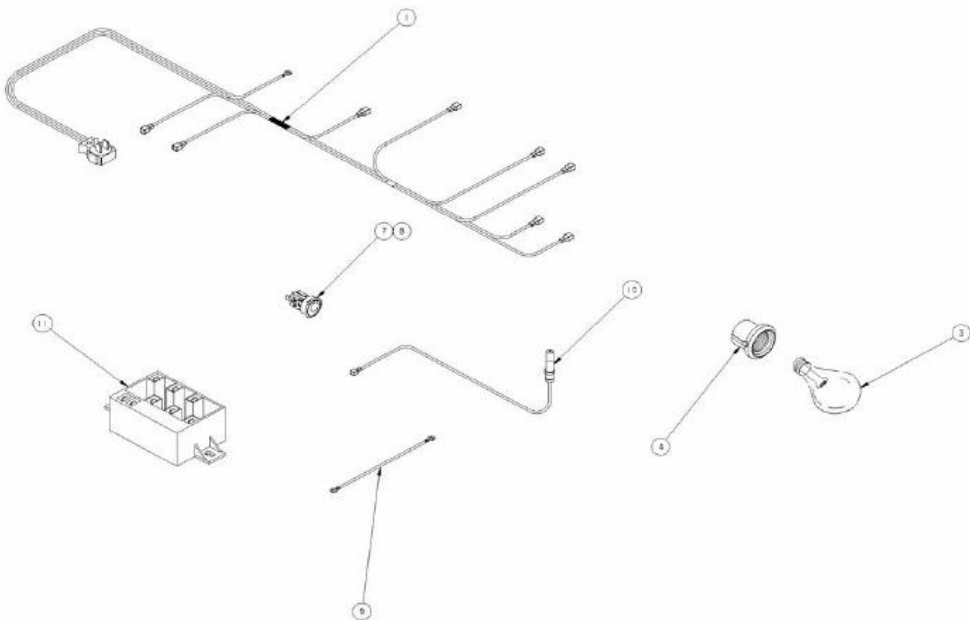

AF5800M00 CUBIERTA, QUEMADORES

AF5800M00 CUBIERTA, QUEMADORES

1	W10316907	COMAL ESTAMPADO
2	W10333325	PERILLAS LATERALES
3	W10333326	PERILLAS CENTRALES
4	W10333323	PERILLA HORNO
5	W10333397	MANIFOLD PANEL
6	W10169879	CUBIERTA PORCELANIZADA
7	W10243402	SUPER QUEMADOR
8	98017462	TAPA SUPER QUEMADOR
9	W10243396	QUEMADOR ESTÁNDAR
10	98017461	TAPA QUEMADOR ESTÁNDAR
11	W10322330	PARRILLAS SUPERIOR BASICA
12	W10332254	CAPELO

**AF5800M00 SISTEMA DE
COMBUSTION**

AF5800M00 SISTEMA DE COMBUSTION

1	W10200741	VALVULA SUPERQUEMADOR SUPERIOR
2	W10200740	VALVULA QUEMADOR SUPERIOR
3	W10261488	TUBO DE VALVULAS ENSAMBLE
4	****	VALVULA QUINTO QUEMADOR
5	W10075714	TERMOSTATO
6	98015993	QUEMADOR HORNO ENSAMBLE
7	W10154387	TUBO DOBLADO PARA QUEMADOR HORNO
8	W10132407	TUBING SUPERIOR FRONTAL SUPERQUEMADOR
9	W10132404	TUBING SUPERIOR POSTERIOR
10	W10122103	SOPORTE QUEMADOR
11	98017323	TUERCA TUBING
12	W10132409	TUBING QUINTO QUEMADOR
13	W10132403	TUBING SUPERIOR POSTERIOR SUPER QUEMADOR
14	W10132409	TUBING SUPERIOR FRONTAL
*	W10132633	KIT DE CONVERSIÓN A GAS NATURAL
*	W10132641	KIT DE CONVERSIÓN A GAS LP

AF5800M00 SISTEMA ELECTRICO

AF5800M00 SISTEMA ELECTRICO

1	W10118815	ARNES ELÉCTRICO PRINCIPAL
3	98004498	FOCO
4	W10114530	SOCKET FOCO DE HORNO
7	W10124014	SWITCH ENCENDIDO ELECTRÓNICO/LUZ HORNO
10	W10127479	BUJÍA QUEMADOR SUPERIOR
11	W10110489	MÓDULO DE ENCENDIDO

AF5800M00 PUERTA HORNO

AF5800M00 PUERTA HORNO

1	W10339090	VIDRIO PANORAMICO
2	****	PLACA MARCA
3	W10117509	LATERAL VIDRIO EXTERIOR DERECHO
4	W10117779	LATERAL VIDRIO EXTERIOR IZQUIERDO
5	W10281883	JALADERA PUERTA HORNO
6	98017875	BISAGRA ENSAMBLE
7	W10139389	POSTE PUERTA HORNO IZQUIERDO
8	W10139385	POSTE PUERTA HORNO DERECHO
9	W10292266	SELLO VIDRIO INTERIOR
10	W10336713	VIDRIO INTERIOR PUERTA HORNO
11	W10172281	RETENEDOR DE VIDRIO
12	W10117746	BRACKET RETAINER
13	****	TORNILLO
14	****	TORNILLO
15	****	TORNILLO
16	****	TORNILLO
17	****	TORNILLO
18	W10339194	PUERTA EMSABLE