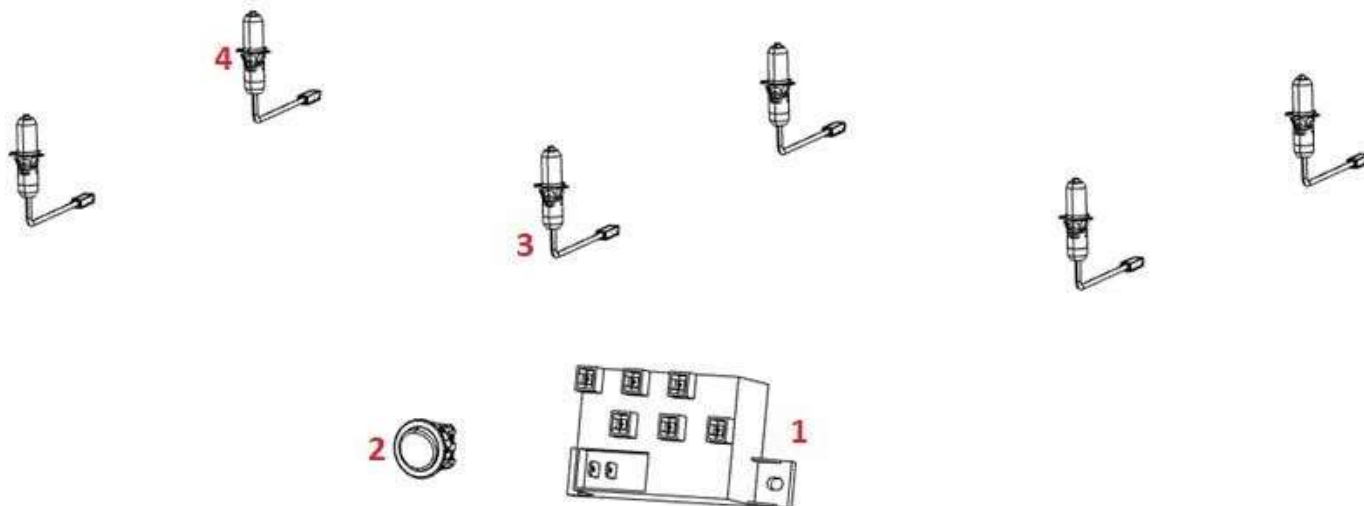

Color: Steel

Capacidad: 30"

No. Ilustración	Descripción	Piezas	No. Parte
1	REAR TUBING ASM STD	2	W10540693
2	FRONT TUBING ASM STD	2	W10540691
3	FRONT TUBING ASSY	1	W10866256
4	REAR TUBING ASM SUPER	1	W10540690
5	MANIFOLD TUBE ASSY	1	W10532707
6	VALVE SURF ZAMAK TUB.STD PROP	6	W10452660
7	VALVE THERMOC. 5 POS. PROPANE	1	W10452676
8	TUBING OVEN BURNER ASM	1	W10647683
9	OVEN BURNER ASM	1	W10646982
**	KIT CONV NG	**	W10873377
**	KIT CONV LP	**	W10873408

Color: Steel

Capacidad: 30"

No. Ilustración	Descripción	Piezas	No. Parte
1	SPARK MODULE	1	W10455035
2	TWO STEP IGNITION SU.SWITCH BK	1	W10751551
3	TOP ELECTRODE	5	W10391625
3.1	TOP ELECTRODE HE BURNER	1	W10736982
4	E CLIP	6	W10654842