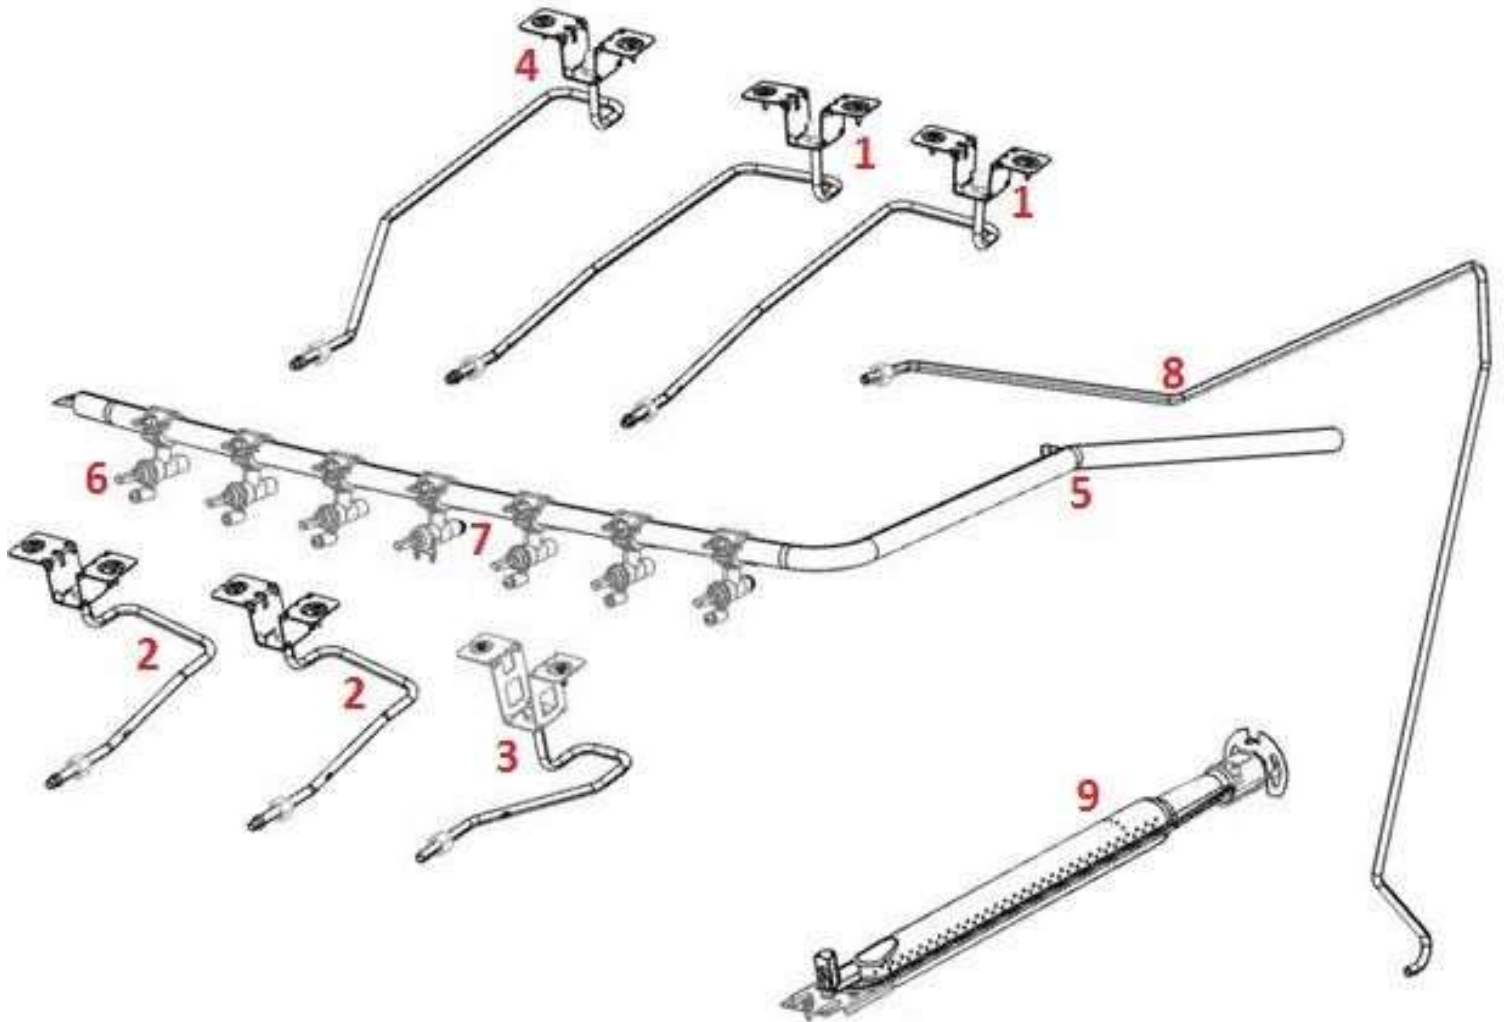

Color: Steel

Capacidad: 30"

Color: Steel

Capacidad: 30"

No. Ilustración	Descripción	Piezas	No. Parte
1	REAR FRAME	1	W10500814
2	FRONT VERTICAL PILLAR	2	W10354862
3	TOP SIDE PANEL	2	W10577312
4	BROILER BACK OVEN	1	W10515063
5	SEAL OVEN DOOR	1	W10759584
6	COUNTER SUPPORT	2	W10327222
7	SIDE PANEL	2	W10869195
8	BASE RAIL	2	W10446524
9	BASE CORNER FRONT	2	W10596641
10	CROSS SUPPORT	2	W10327223
11	FRONT FRAME	1	W10448073
12	OVEN BOTTOM	1	W10764694
13	OVEN RACK	1	W10550642
14	FLUE BOX ASM	1	W10742507
15	OVEN WRAPPER	1	W10364807

Color: Steel

Capacidad: 30"

No. Ilustración	Descripción	Piezas	No. Parte
1	REAR TUBING ASM STD	2	W10540693
2	FRONT TUBING ASM STD	2	W10540691
3	FRONT TUBING ASSY	1	W10866256
4	REAR TUBING ASM SUPER	1	W10540690
5	MANIFOLD TUBE ASSY	1	W10532707
6	VALVE SURF ZAMAK TUB.STD PROP	6	W10452660
7	VALVE THERMOC. 5 POS. PROPANE	1	W10452676
8	TUBING OVEN BURNER ASM	1	W10647683
9	OVEN BURNER ASM	1	W10646982
**	KIT CONV NG	**	W10873377
**	KIT CONV LP	**	W10873408

Color: Steel

Capacidad: 30"

No. Ilustración	Descripción	Piezas	No. Parte
1	SPARK MODULE	1	W10455035
2	TWO STEP IGNITION SU.SWITCH BK	1	W10751551
3	TOP ELECTRODE	5	W10391625
3.1	TOP ELECTRODE HE BURNER	1	W10736982
4	E CLIP	6	W10654842