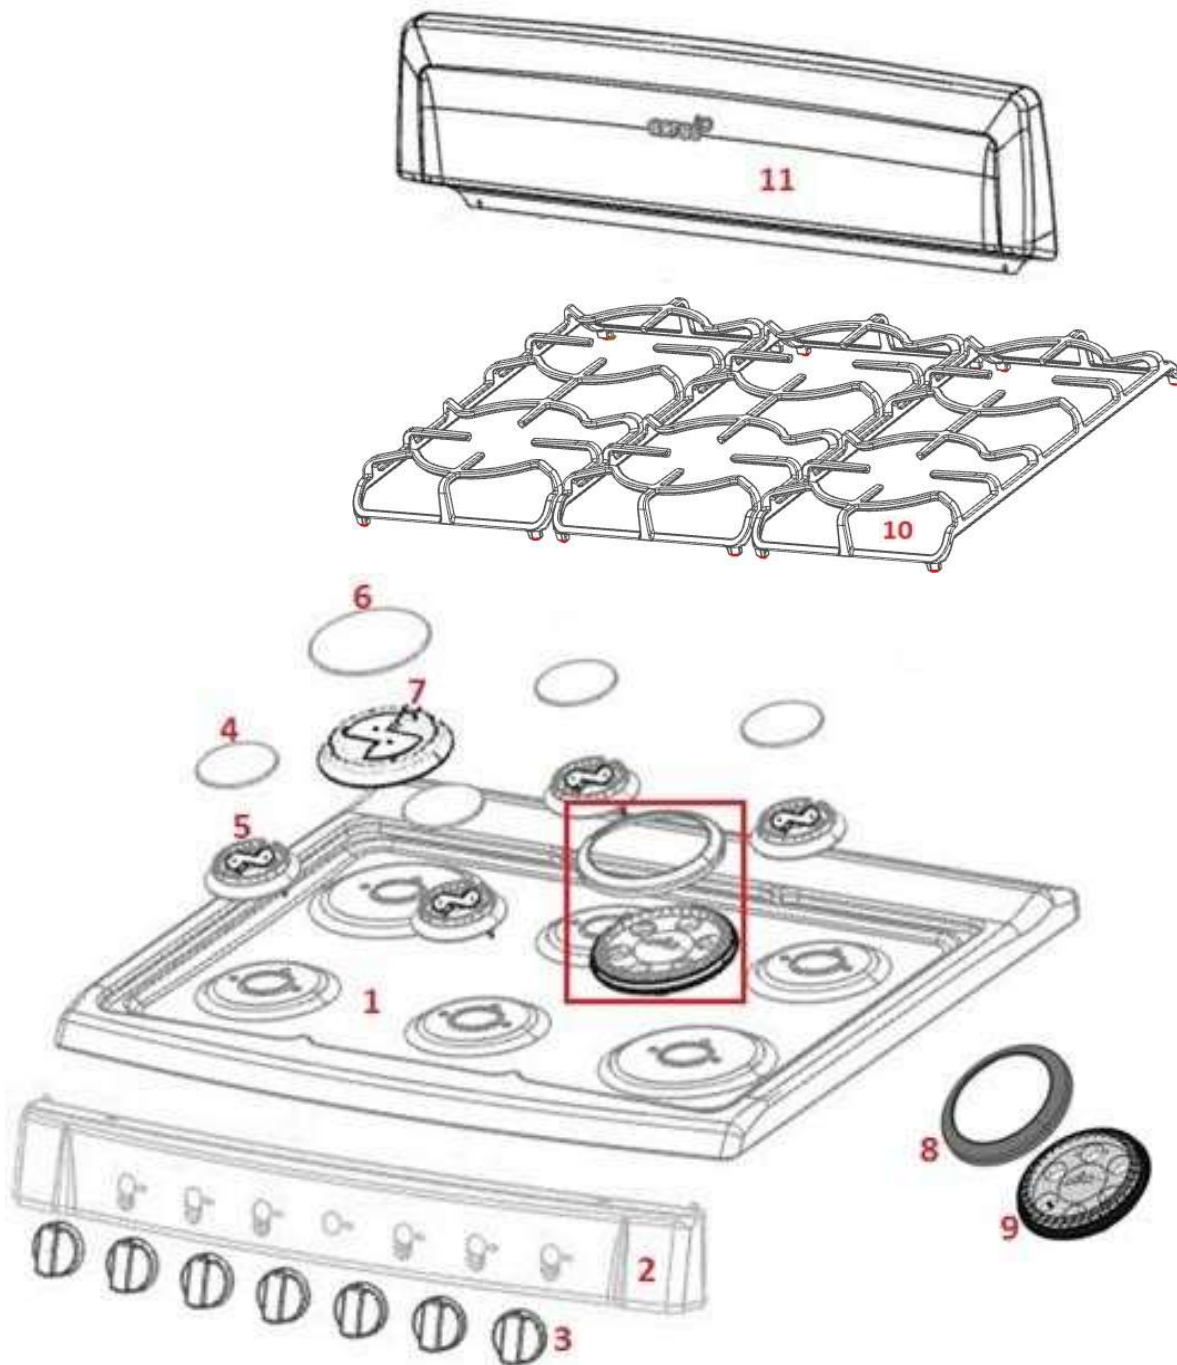

Whirlpool
CORPORATION

MAYTAG

KitchenAid

Color: Steel

Capacidad: 30"

Color: Steel**Capacidad: 30"**

No. Ilustración	Descripción	Piezas	No. Parte
1	COOKTOP	1	W10847187
2	MANIFOLD PANEL	1	W10509643
3	SINGLE KNOB EURO	7	W10903608
4	STD CAP BURNER ASM	4	W10354292
5	STD BURNER	4	W10354371
6	SUPER CAP BURNER - WELD ASSY	1	W10354293
7	SUPER BURNER SAND BLASTED CLEAR	1	W10356319
8	MAX STD CAP GLOSSY	1	W10850096
9	SPREADER ASSY SUP MAX	1	W10859911
10	SPIDER GRATE 30 MAX PRAGA FINISH	3	W10916308
11	BACKGUARD	1	W10737561

Denek

ESTUFA AF6272D00

Color: Steel

Capacidad: 30"

BENITO JUÁREZ #1500 GPE ZITON, CD. GUADALUPE NUEVO LEÓN TEL: 8183377999 Y 49
HORARIOS: LUNES A VIERNES 8:30 A 6:00 PM Y SÁBADOS DE 8:30 A 2:00 PM

www.denek.com

Color: Steel

Capacidad: 30"

Color: Steel

Capacidad: 30"

No. Ilustración	Descripción	Piezas	No. Parte
1	REAR FRAME	1	W10500814
2	FRONT VERTICAL PILLAR	2	W10354862
3	TOP SIDE PANEL	2	W10577312
4	BROILER BACK OVEN	1	W10515063
5	SEAL OVEN DOOR	1	W10759584
6	COUNTER SUPPORT	2	W10327222
7	SIDE PANEL	2	W10869195
8	BASE RAIL	2	W10446524
9	BASE CORNER FRONT	2	W10596641
10	CROSS SUPPORT	2	W10327223
11	FRONT FRAME	1	W10448073
12	OVEN BOTTOM	1	W10764694
13	OVEN RACK	1	W10550642
14	FLUE BOX ASM	1	W10742507
15	OVEN WRAPPER	1	W10364807

Color: Steel

Capacidad: 30"

No. Ilustración	Descripción	Piezas	No. Parte
1	SPARK MODULE	1	W10455035
2	TWO STEP IGNITION SU.SWITCH BK	1	W10751551
3	TOP ELECTRODE	5	W10391625
3.1	TOP ELECTRODE HE BURNER	1	W10736982
4	E CLIP	6	W10654842