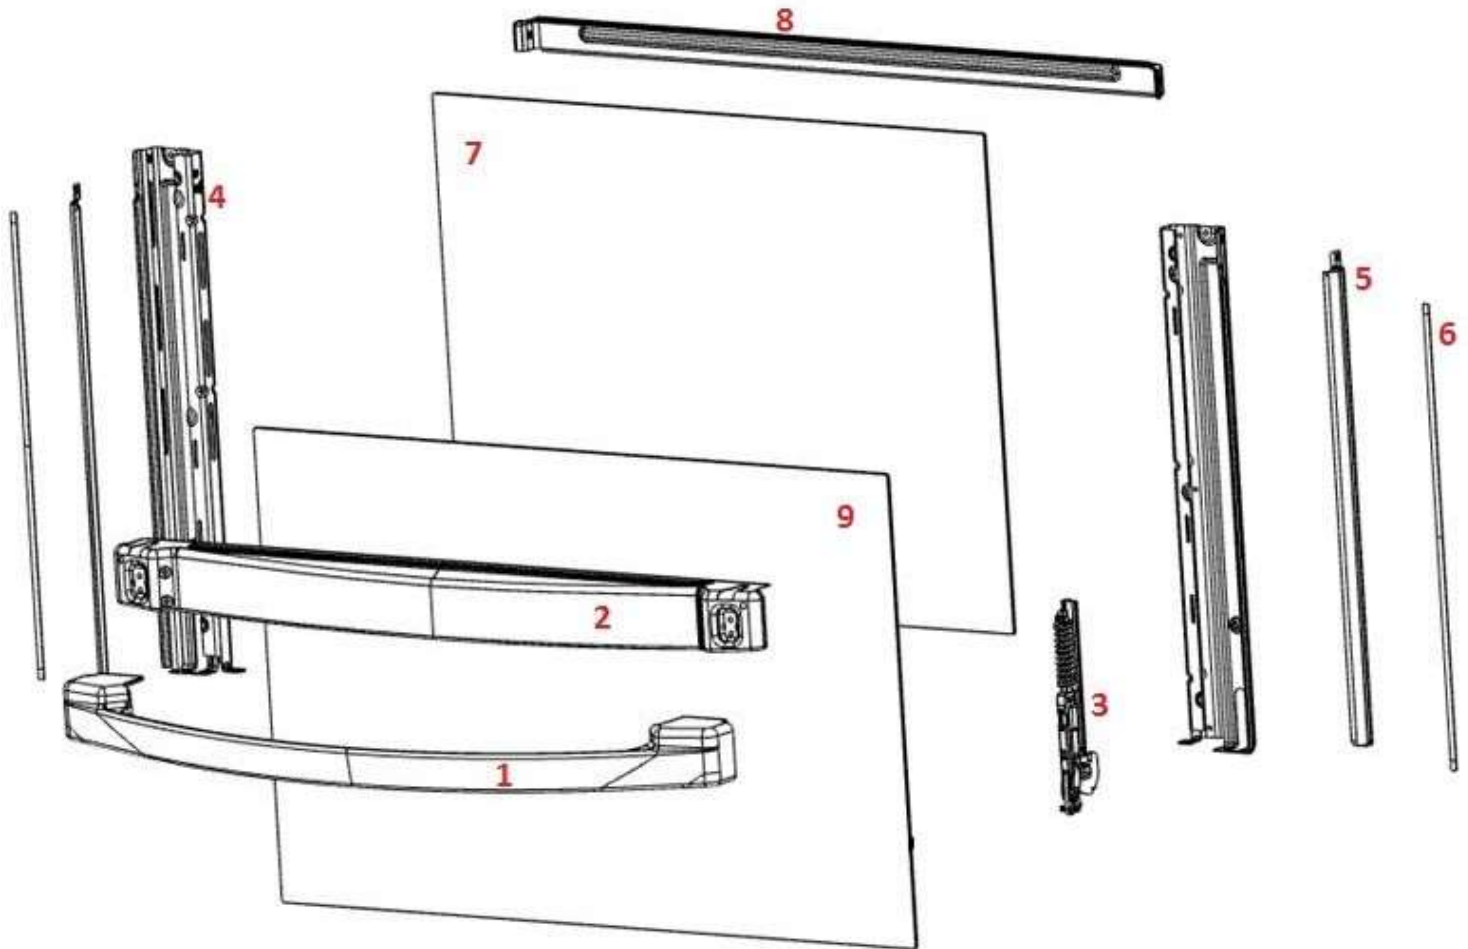

Denek

ESTUFA AF6272D00

Color: Steel

Capacidad: 30"

BENITO JUÁREZ #1500 GPE ZITON, CD. GUADALUPE NUEVO LEÓN TEL: 8183377999 Y 49
HORARIOS: LUNES A VIERNES 8:30 A 6:00 PM Y SÁBADOS DE 8:30 A 2:00 PM

www.denek.com

ESTUFA AF6272D00

Color: Steel

Capacidad: 30"

No. Ilustración	Descripción	Piezas	No. Parte
1	OVEN DOOR HANDLE	1	W10798702
2	BASE HANDLE DIVA	1	W10734557
3	OVEN DOOR HINGE	1	W10535788
4	OVEN DOOR PILLAR LEFT	1	W10503546
4.1	OVEN DOOR PILLAR RIGHT	1	W10503544
5	SIDE TRIM LEFT	1	W10734559
5.1	SIDE TRIM RIGHT	1	W10734558
6	INNER GLASS SEAL	2	W10292266
7	INNER GLASS OVEN DOOR	1	W10828688
8	TOP TRIM DOOR ASS	1	W10636495
9	OUTER DOOR GLASS	1	W10584216
**	KIT OVEN DOOR PRAGA	**	W10824805