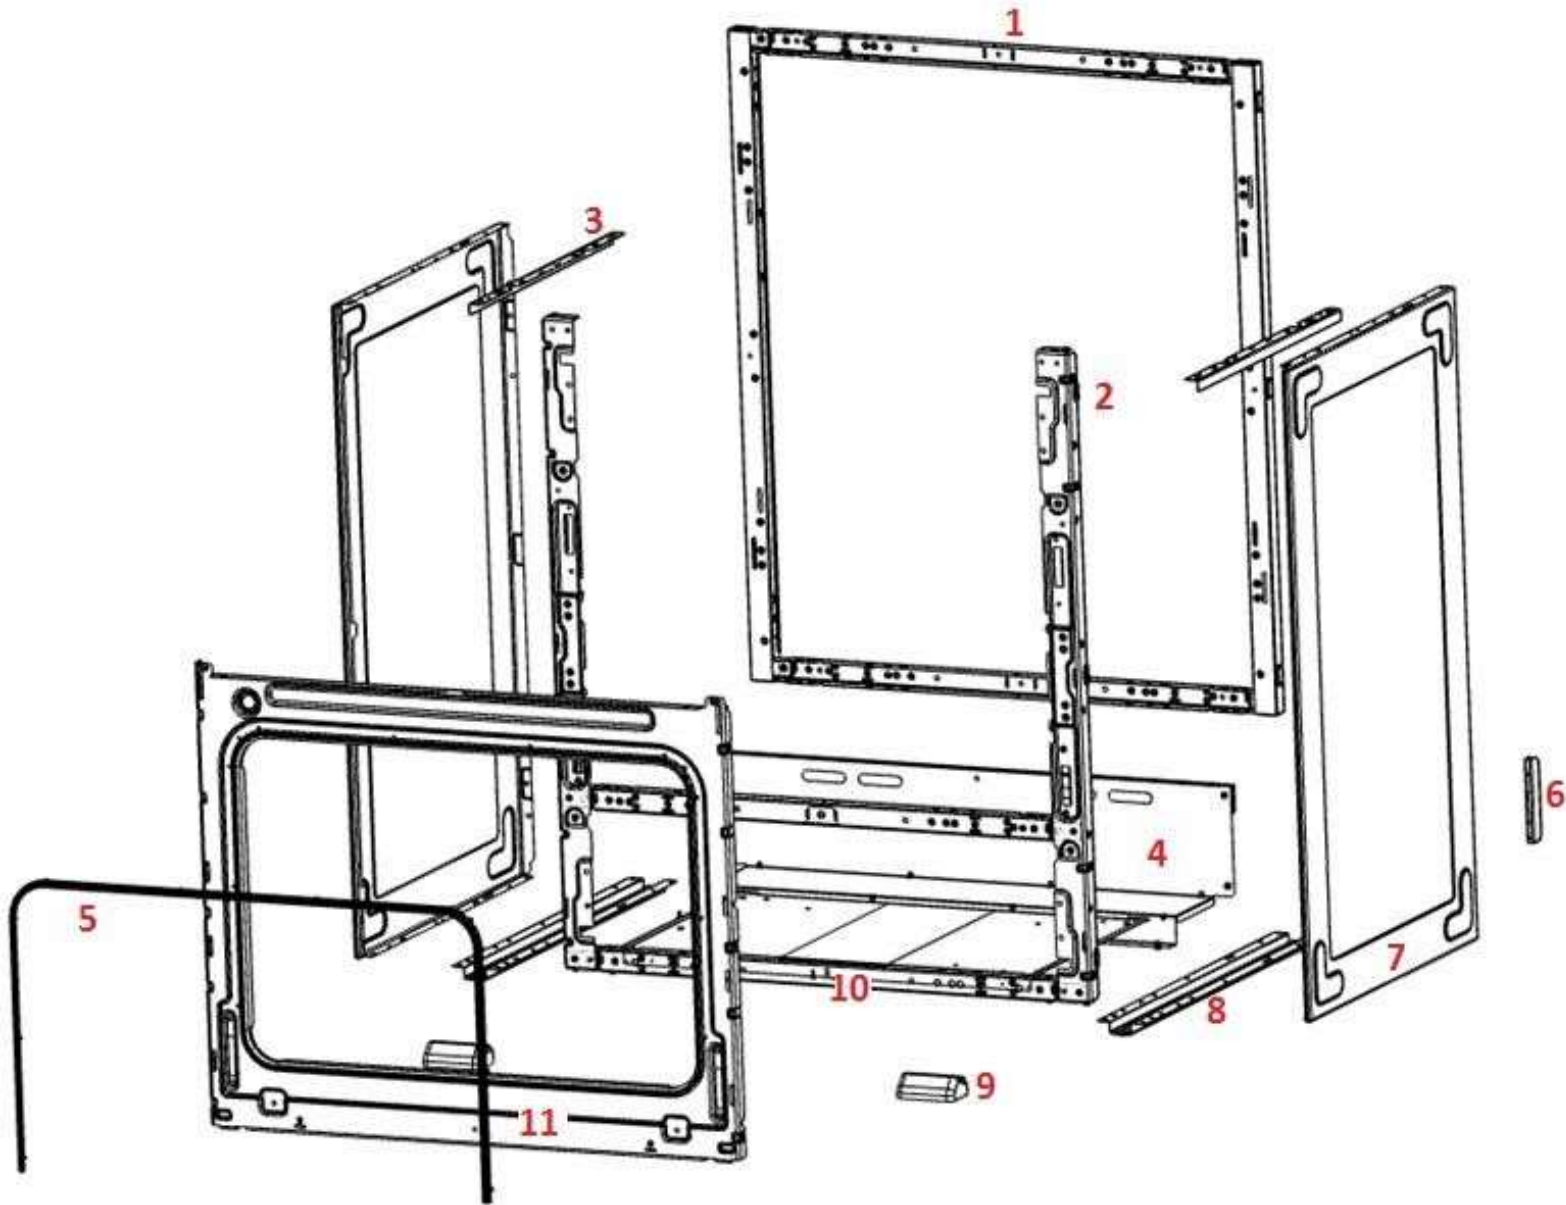

Whirlpool
CORPORATION

MAYTAG

KitchenAid

Color: Steel

Capacidad: 30"

Color: Steel**Capacidad: 30"**

No. Ilustración	Descripción	Piezas	No. Parte
1	COOKTOP	1	W10847187
2	MANIFOLD PANEL	1	W10509643
3	SINGLE KNOB EURO	7	W10903608
4	STD CAP BURNER ASM	4	W10354292
5	STD BURNER	4	W10354371
6	SUPER CAP BURNER - WELD ASSY	1	W10354293
7	SUPER BURNER SAND BLASTED CLEAR	1	W10356319
8	MAX STD CAP GLOSSY	1	W10850096
9	SPREADER ASSY SUP MAX	1	W10859911
10	SPIDER GRATE 30 MAX PRAGA FINISH	3	W10916308
11	BACKGUARD	1	W10737561

Denek

ESTUFA AF6272D00

Color: Steel

Capacidad: 30"

BENITO JUÁREZ #1500 GPE ZITON, CD. GUADALUPE NUEVO LEÓN TEL: 8183377999 Y 49
HORARIOS: LUNES A VIERNES 8:30 A 6:00 PM Y SÁBADOS DE 8:30 A 2:00 PM

www.denek.com

Color: Steel

Capacidad: 30"

Color: Steel

Capacidad: 30"

No. Ilustración	Descripción	Piezas	No. Parte
1	REAR FRAME	1	W10500814
2	FRONT VERTICAL PILLAR	2	W10354862
3	TOP SIDE PANEL	2	W10577312
4	BROILER BACK OVEN	1	W10515063
5	SEAL OVEN DOOR	1	W10759584
6	COUNTER SUPPORT	2	W10327222
7	SIDE PANEL	2	W10869195
8	BASE RAIL	2	W10446524
9	BASE CORNER FRONT	2	W10596641
10	CROSS SUPPORT	2	W10327223
11	FRONT FRAME	1	W10448073
12	OVEN BOTTOM	1	W10764694
13	OVEN RACK	1	W10550642
14	FLUE BOX ASM	1	W10742507
15	OVEN WRAPPER	1	W10364807

Color: Steel

Capacidad: 30"

No. Ilustración	Descripción	Piezas	No. Parte
1	SPARK MODULE	1	W10455035
2	TWO STEP IGNITION SU.SWITCH BK	1	W10751551
3	TOP ELECTRODE	5	W10391625
3.1	TOP ELECTRODE HE BURNER	1	W10736982
4	E CLIP	6	W10654842