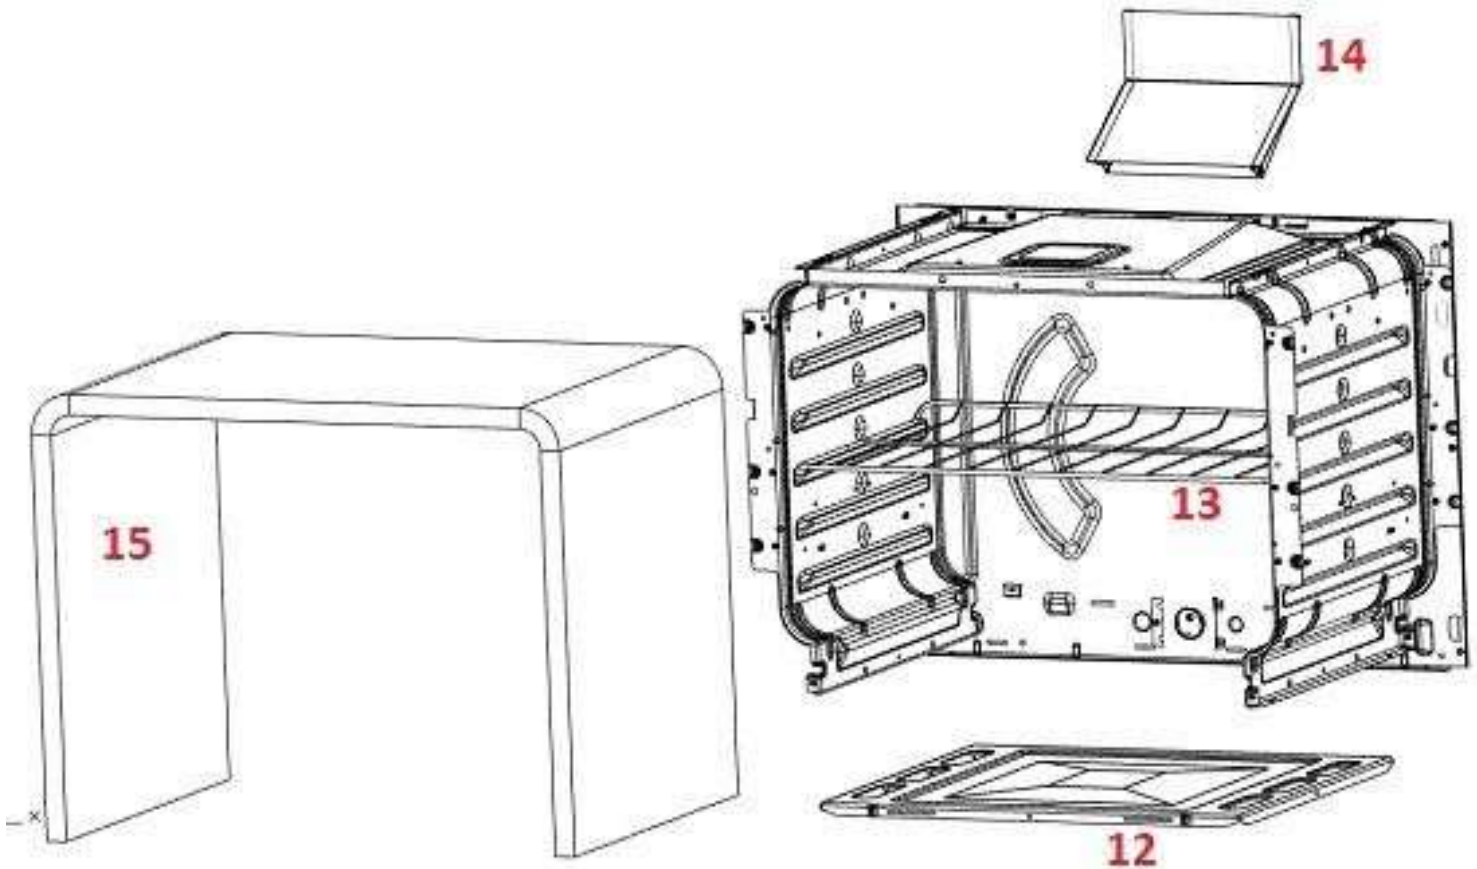

Denek

ESTUFA AF6272D00

Color: Steel

Capacidad: 30"

BENITO JUÁREZ #1500 GPE ZITON, CD. GUADALUPE NUEVO LEÓN TEL: 8183377999 Y 49
HORARIOS: LUNES A VIERNES 8:30 A 6:00 PM Y SÁBADOS DE 8:30 A 2:00 PM

www.denek.com

Color: Steel

Capacidad: 30"

Color: Steel

Capacidad: 30"

No. Ilustración	Descripción	Piezas	No. Parte
1	REAR FRAME	1	W10500814
2	FRONT VERTICAL PILLAR	2	W10354862
3	TOP SIDE PANEL	2	W10577312
4	BROILER BACK OVEN	1	W10515063
5	SEAL OVEN DOOR	1	W10759584
6	COUNTER SUPPORT	2	W10327222
7	SIDE PANEL	2	W10869195
8	BASE RAIL	2	W10446524
9	BASE CORNER FRONT	2	W10596641
10	CROSS SUPPORT	2	W10327223
11	FRONT FRAME	1	W10448073
12	OVEN BOTTOM	1	W10764694
13	OVEN RACK	1	W10550642
14	FLUE BOX ASM	1	W10742507
15	OVEN WRAPPER	1	W10364807

Color: Steel

Capacidad: 30"

No. Ilustración	Descripción	Piezas	No. Parte
1	SPARK MODULE	1	W10455035
2	TWO STEP IGNITION SU.SWITCH BK	1	W10751551
3	TOP ELECTRODE	5	W10391625
3.1	TOP ELECTRODE HE BURNER	1	W10736982
4	E CLIP	6	W10654842