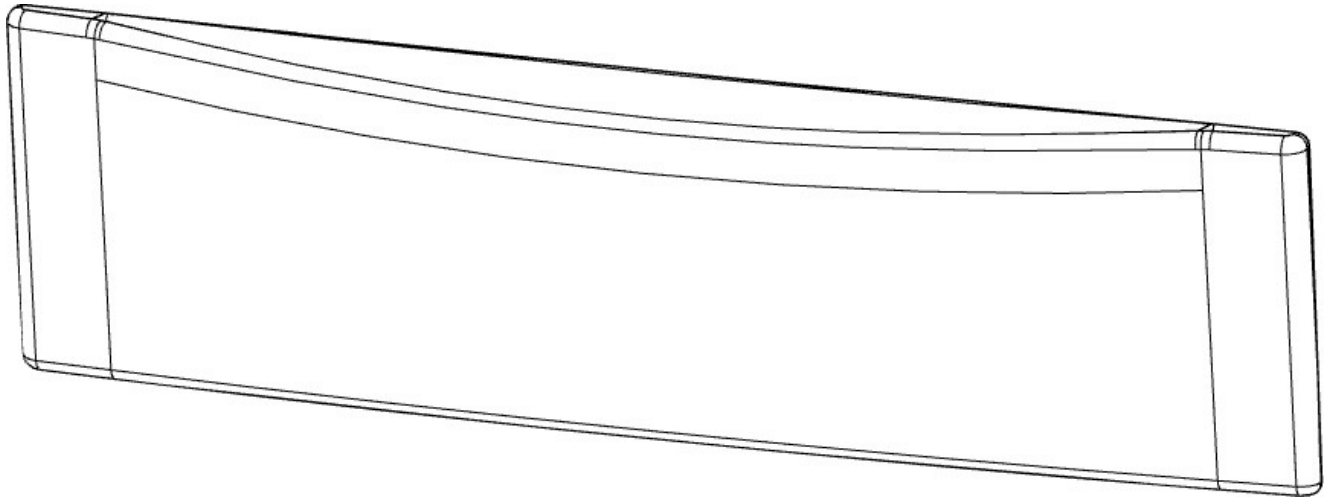

ESTUFA AF6272D00

Color: Steel

Capacidad: 30"

No. Ilustración	Descripción	Piezas	No. Parte
1	OVEN DOOR HANDLE	1	W10798702
2	BASE HANDLE DIVA	1	W10734557
3	OVEN DOOR HINGE	1	W10535788
4	OVEN DOOR PILLAR LEFT	1	W10503546
4.1	OVEN DOOR PILLAR RIGHT	1	W10503544
5	SIDE TRIM LEFT	1	W10734559
5.1	SIDE TRIM RIGHT	1	W10734558
6	INNER GLASS SEAL	2	W10292266
7	INNER GLASS OVEN DOOR	1	W10828688
8	TOP TRIM DOOR ASS	1	W10636495
9	OUTER DOOR GLASS	1	W10584216
**	KIT OVEN DOOR PRAGA	**	W10824805

Denek

Color: Steel

ESTUFA AF6272D00

Capacidad: 30"

BENITO JUÁREZ #1500 GPE ZITON, CD. GUADALUPE NUEVO LEÓN TEL: 8183377999 Y 49

HORARIOS: LUNES A VIERNES 8:30 A 6:00 PM Y SÁBADOS DE 8:30 A 2:00 PM

www.denek.com