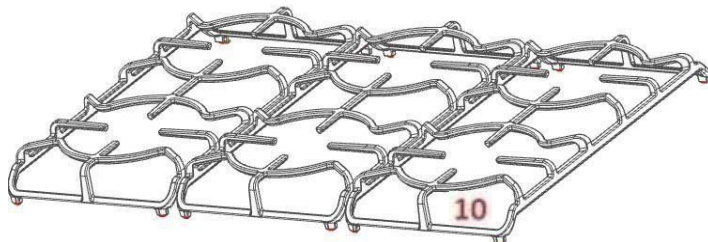

Distribuidor Autorizado

SurteRápido.com

Venta de Refacciones
Electrodomesticas

Estufa Whirlpool AF6423D00

Estufa Whirlpool AF6423D00

No. Ilus.	DESCRIPCIÓN	No. de Parte
1	COOKTOP	W10862488
2	FRONT PANEL INSERT	W10907793
3	SINGLE KNOB	W10903608
4	STD CAP BURNER ASM	W10354292
5	STD BURNER	W10354371
6	SUPER CAP BURNER - WELD ASSY	W10354293
7	SUPER BURNER SAND BLASTED CLEAR	W10356319
8	MAX STD CAP GLOSSY	W10850096
9	SPREADER ASSY SUP MAX	W10859911
10	SPIDERGRATE30MAXPRAGAFINISH	W10916308
11	GRIDDLE STAMPED	W10387432

Estufa Whirlpool AF6423D00

No. Ilus.	DESCRIPCIÓN	No. de Parte
1	KIT GLASS LID ACROS	W10831482
2	TRIM - GLASS LID	W10566116
**	BRACKET - RS GLASS LID	W10546251
**	BRACKET - LS GLASS LID	W10546253

Distribuidor Autorizado

SurteRápido.com

Venta de Refacciones
Electrodomesticas

Estufa Whirlpool AF6423D00

Estufa Whirlpool AF6423D00

No. Ilus.	DESCRIPCIÓN	No. de Parte
1	REAR FRAME	W10500814
2	FRONT VERTICAL PILLAR	W10354862
3	TOP SIDE PANEL	W10577312
4	BROILER BACK OVEN	W10515063
5	SEAL OVEN DOOR	W10759584
6	COUNTER SUPPORT	W10327222
7	SIDE PANEL	W10869201
8	BASE RAIL	W10446524
9	BASE CORNER FRONT	W10596641
10	CROSS SUPPORT	W10327223
11	FRONT FRAME	W10448073
12	OVEN BOTTOM	W10764694
13	OVEN RACK	W10550642
14	FLUE BOX ASM	W10742507
15	OVEN WRAPPER	W10364807