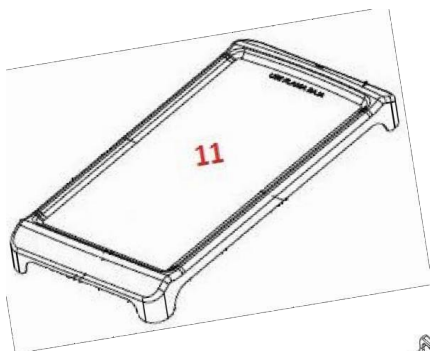

Distribuidor Autorizado

SurteRápido.com

Venta de Refacciones
Electrodomesticas

Estufa Whirlpool AF6423D00

Estufa Whirlpool AF6423D00

No. Ilus.	DESCRIPCIÓN	No. de Parte
1	COOKTOP	W10862488
2	FRONT PANEL INSERT	W10907793
3	SINGLE KNOB	W10903608
4	STD CAP BURNER ASM	W10354292
5	STD BURNER	W10354371
6	SUPER CAP BURNER - WELD ASSY	W10354293
7	SUPER BURNER SAND BLASTED CLEAR	W10356319
8	MAX STD CAP GLOSSY	W10850096
9	SPREADER ASSY SUP MAX	W10859911
10	SPIDERGRATE30MAXPRAGAFINISH	W10916308
11	GRIDDLE STAMPED	W10387432

Estufa Whirlpool AF6423D00

No. Ilus.	DESCRIPCIÓN	No. de Parte
1	KIT GLASS LID ACROS	W10831482
2	TRIM - GLASS LID	W10566116
**	BRACKET - RS GLASS LID	W10546251
**	BRACKET - LS GLASS LID	W10546253

Distribuidor Autorizado