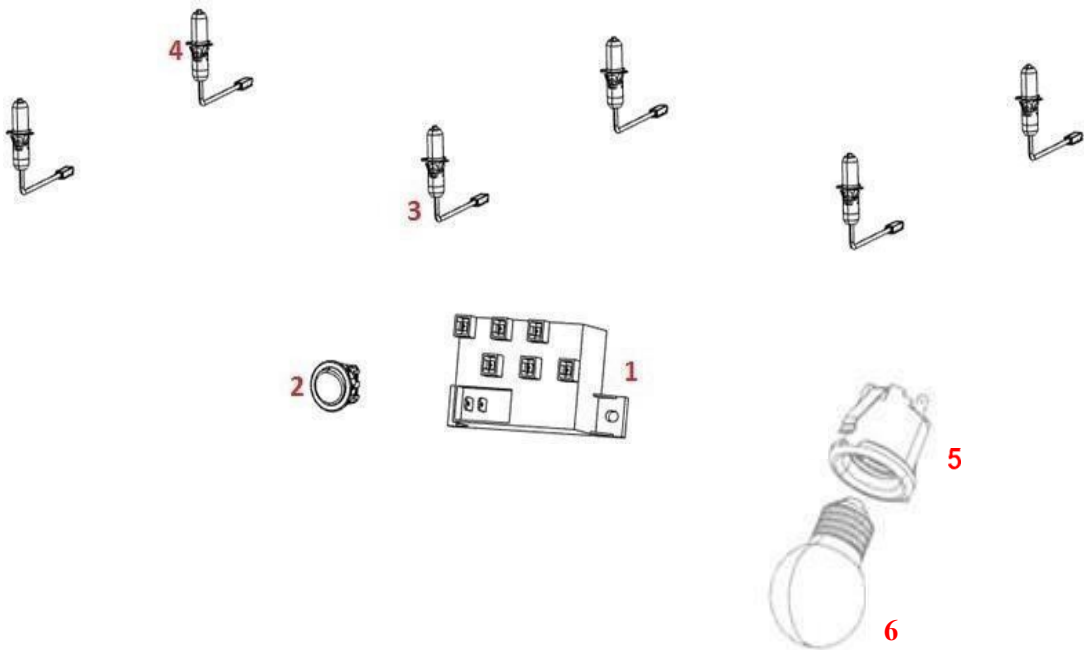

Distribuidor Autorizado

SurteRápido.com

Venta de Refacciones
Electrodomesticas

Estufa Whirlpool AF6423D00

Estufa Whirlpool AF6423D00

No. Ilus.	DESCRIPCIÓN	No. de Parte
1	REAR TUBING ASM STD	W10540693
2	FRONT TUBING ASM STD	W10540691
3	FRONT TUBING ASSY	W10866256
4	REAR TUBING ASM SUPER	W10540690
5	MANIFOLD TUBE ASSY	W10532707
6	VALVE SURF ZAMAK TUB.STD PROP	W10452660
7	VALVETHERMOC. 5POS. PROPANE	W10452676
8	TUBING OVEN BURNER ASM	W10647683
9	OVEN BURNER ASM	W10646982

Estufa Whirlpool AF6423D00

No. Ilus.	DESCRIPCIÓN	No. de Parte
1	SPARK MODULE	W10587906
2	TWO STEP IGNITION SU.SWITCH BK	W10751551
3	TOP ELECTRODE	W10391625
3.1	TOP ELECTRODE HE BURNER	W10736982
4	E CLIP	W10654842
5	SOCKET	W10554269
6	OVEN LIGHT	W10554269