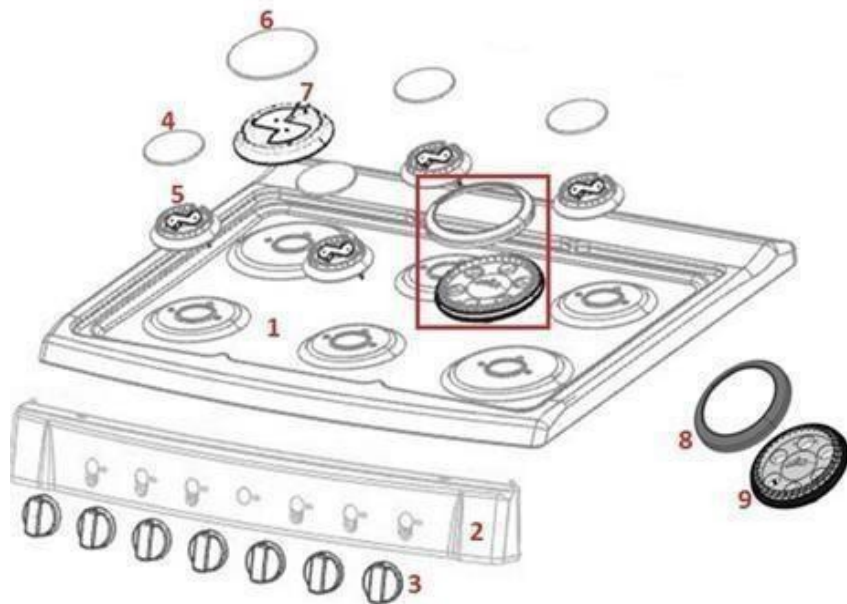

Distribuidor Autorizado

SurteRápido.com

Venta de Refacciones
Electrodomesticas

Estufa Whirlpool AF6423D00

Estufa Whirlpool AF6423D00

No. Ilus.	DESCRIPCIÓN	No. de Parte
1	COOKTOP	W10862488
2	FRONT PANEL INSERT	W10907793
3	SINGLE KNOB	W10903608
4	STD CAP BURNER ASM	W10354292
5	STD BURNER	W10354371
6	SUPER CAP BURNER - WELD ASSY	W10354293
7	SUPER BURNER SAND BLASTED CLEAR	W10356319
8	MAX STD CAP GLOSSY	W10850096
9	SPREADER ASSY SUP MAX	W10859911
10	SPIDERGRATE30MAXPRAGAFINISH	W10916308
11	GRIDDLE STAMPED	W10387432

Estufa Whirlpool AF6423D00

No. Ilus.	DESCRIPCIÓN	No. de Parte
1	KIT GLASS LID ACROS	W10831482
2	TRIM - GLASS LID	W10566116
**	BRACKET - RS GLASS LID	W10546251
**	BRACKET - LS GLASS LID	W10546253

Distribuidor Autorizado