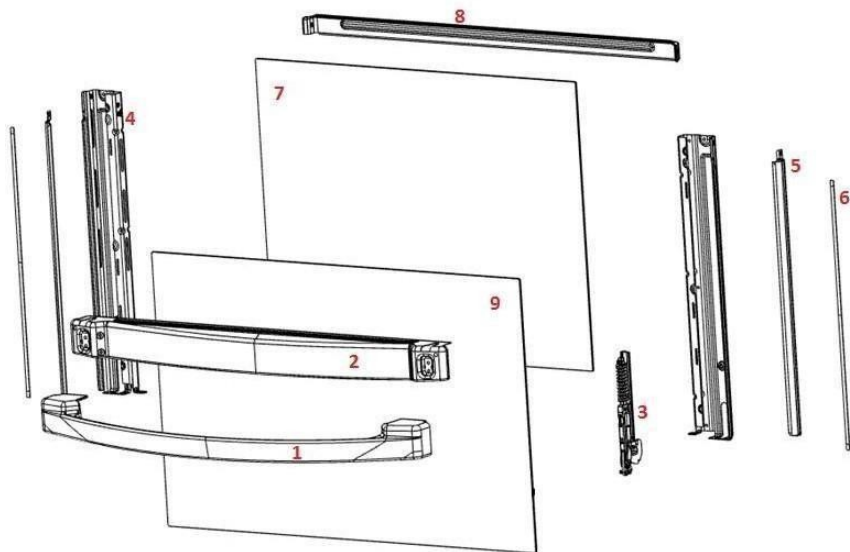

Estufa Whirlpool AF6423D00

No. Ilus.	DESCRIPCIÓN	No. de Parte
1	OVEN DOOR HANDLE	W10865522
2	BASE HANDLE	*
3	OVEN DOOR HINGE	W10420753
4	OVEN DOOR PILLAR LEFT	W10503546
4.1	OVEN DOOR PILLAR RIGHT	W10503544
5	SIDE TRIM LEFT	W10734559
5.1	SIDE TRIM RIGHT	W10734558
6	INNER GLASS SEAL	W10292266
7	INNER GLASS OVEN DOOR	W10828688
8	TOP TRIM DOOR ASS	W10636495
9	OUTER DOOR GLASS	W10585073
**	KIT OVEN DOOR PRAGA	W10867557