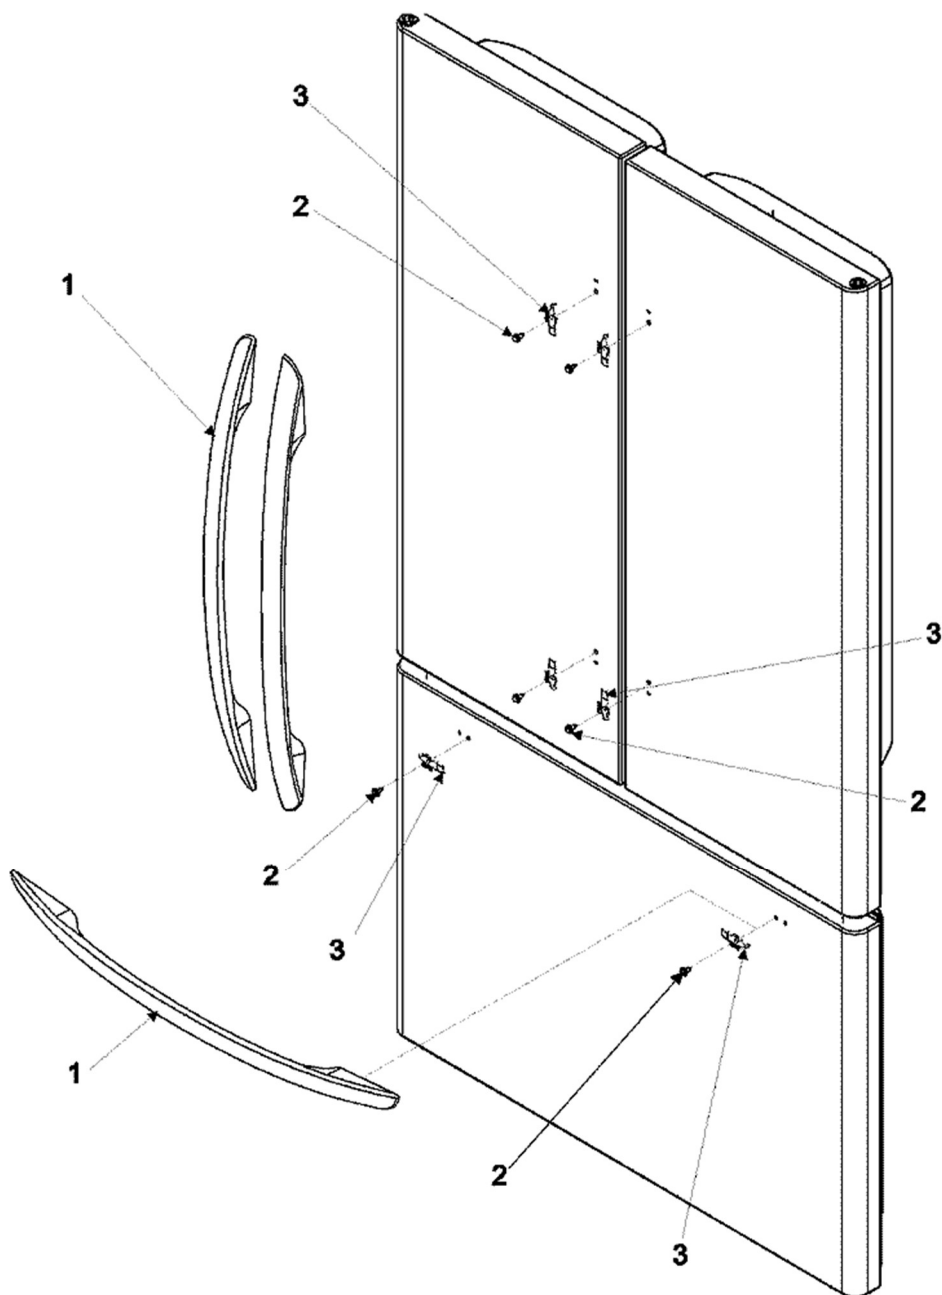

<b>Guía</b>	<b>Descripción</b>	<b># de parte</b>
1	Grille, Shroud	WPW10175909
2	TRAY-DRIP	W11547653
3	CLIP- EVAP	10623002
4	COVER-EVAP	W10308416
5	GASKET	W11451451
6	Adjustment Screw	71003131
7	Single Wheel Assembly	12580304
8	Screw	67006425
9	SCREW	M0260242
10	Thermistor	12002355
11	Drier	WPB2150504
12	EVAPORATOR	12002041
13	AIR DAM	12225601
14	DAM- RIGHT	67001084
15	Defrost Heater	WP67002493
16	CLIP	W11673433
17	SHROUD- EV	67002777
18	Evaporator Motor Kit - 60Hz 115V	12002744
19	CLIP- EVAP	67002779
20	Fan Grommet	WP67002780
21	Evaporator Fan Blade	WP2169142
22	GASKET	W10856123
23	BRACKET- R	12456801V
24	Speed Nut	M0286708
25	Single Roller	WP10450603
26	Roller Pin	M1205302
27	CLIP- DRIE	10547002
28	Screw	WP98165
29	SCREW	67006612
30	Defrost Thermostat	WP67003426
31	HARNS-WIRE	67004080

Guía	Descripción	# de parte
1	DOR-FIP Stainless Steel	12658925SQ
2	SCREW	12991101
3	Freezer Door Gasket - Black	W10436252
4	PLUG-HOLE	A3080001
5	PLUG- VENT	67004838

<b>Guía</b>	<b>Descripción</b>	<b># de parte</b>
1	Screw	WP98165
2	Drawer Gear Kit	12002500
2	Drawer Gear Kit	12002500
3	Screw 8-18 x 1	WP489474
4	BRACKET- D	WP12812501WD
5	BRACKET- D	WP12812502WD
6	Drawer Slide Kit	12002683
7	SHAFT	W11028221
8	Bracket - Right Side	WPW10280613
9	Drawer Gear Kit	12002497
10	Drawer Gear Kit	12002497
11	HANDLE	10508506
12	DIVIDER- B	67004127
13	SCREW	W10856125
14	DIVIDER- B	67006644
15	Wire Freezer Basket	67004987
16	BIN-FREEZR	WPW10503184