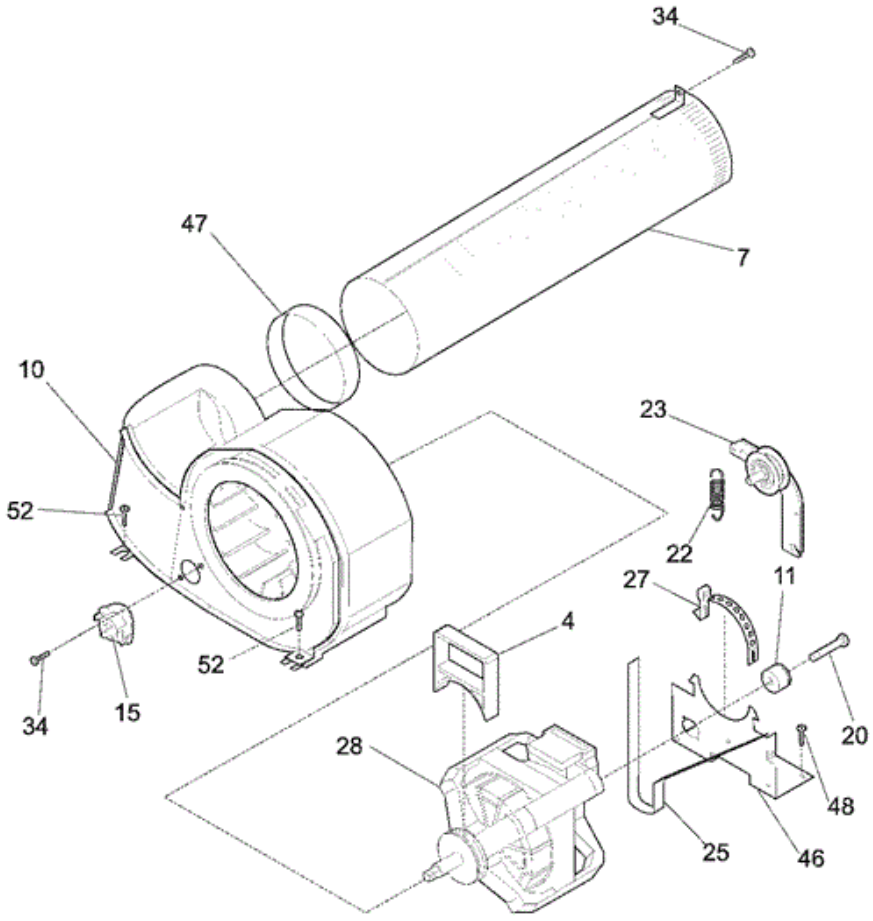

AGQ7000EG0 MOTOR