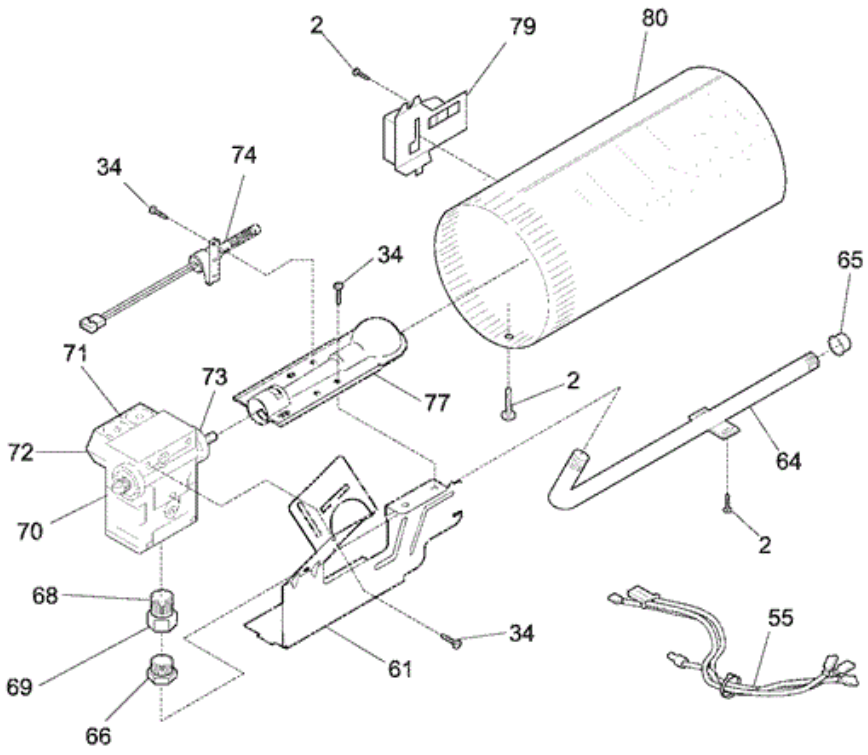

AGQ7000EG0 QUEMADOR