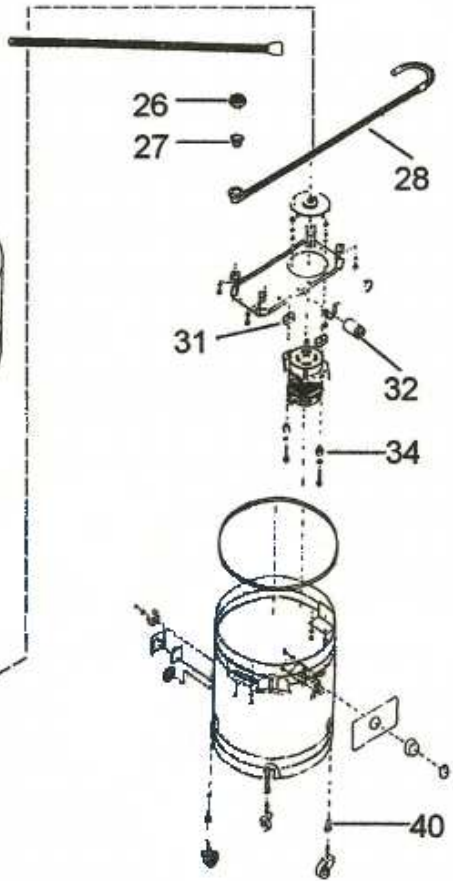

ALA350

ALA350

7	C739100	PROPELA AGITADOR GRANDE
8	C739102	ANILLO PROPELA
10	C801090	RETEN IMPULSOR
11	934208	FELPA
14	C515103	CAJA CASQUILLOS
15	C65506	JUNTA CAJA CASQUILLOS
17	C721032	ARANDELA HULE TINA
19	C721030	ARANDELA METALICO
20	C587104	TUERCA CAJA CASQUILLO
21	C739103	POLEA REDONDA DE DISCO
22	C801056	PERNO POLEA
24	945501	CORDON ELECTRICO
26	C730115	COLADERA
27	C730114	INSERTO COLADERA
28	8317488	MANGUERA DESAGUE
31	C730012	SEPARADOR MOTOR
32	C739112	CAPACITOR 45 MFD
34	C730013	SEPARADOR CORTO
40	C721020	CASQUILLO RODADILLO
42	C801201	SWITCH DE ENCENDIDIO "NO ILUSTRADO" (S/P)