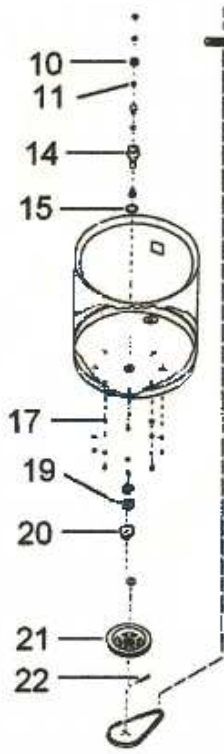

ALA350

ALA350

7	C739100	PROPELA AGITADOR GRANDE
8	C739102	ANILLO PROPELA
10	C801090	RETEN IMPULSOR
11	934208	FELPA
14	C515103	CAJA CASQUILLOS
15	C65506	JUNTA CAJA CASQUILLOS
17	C721032	ARANDELA HULE TINA
19	C721030	ARANDELA METALICO
20	C587104	TUERCA CAJA CASQUILLO
21	C739103	POLEA REDONDA DE DISCO
22	C801056	PERNO POLEA
24	945501	CORDON ELECTRICO
26	C730115	COLADERA
27	C730114	INSERTO COLADERA
28	8317488	MANGUERA DESAGUE
31	C730012	SEPARADOR MOTOR
32	C739112	CAPACITOR 45 MFD
34	C730013	SEPARADOR CORTO
40	C721020	CASQUILLO RODADILLO
42	C801201	SWITCH DE ENCENDIDIO "NO ILUSTRADO" (S/P)