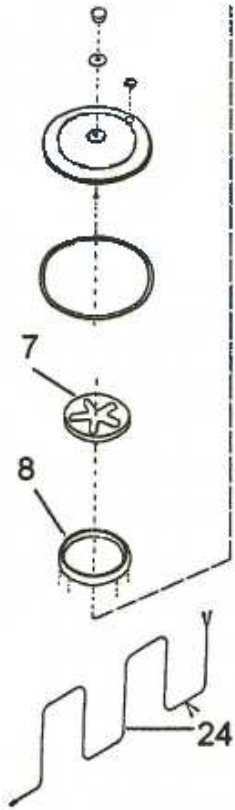

ALA350

ALA350

7	C739100	PROPELA AGITADOR GRANDE
8	C739102	ANILLO PROPELA
10	C801090	RETEN IMPULSOR
11	934208	FELPA
14	C515103	CAJA CASQUILLOS
15	C65506	JUNTA CAJA CASQUILLOS
17	C721032	ARANDELA HULE TINA
19	C721030	ARANDELA METALICO
20	C587104	TUERCA CAJA CASQUILLO
21	C739103	POLEA REDONDA DE DISCO
22	C801056	PERNO POLEA
24	945501	CORDON ELECTRICO
26	C730115	COLADERA
27	C730114	INSERTO COLADERA
28	8317488	MANGUERA DESAGUE
31	C730012	SEPARADOR MOTOR
32	C739112	CAPACITOR 45 MFD
34	C730013	SEPARADOR CORTO
40	C721020	CASQUILLO RODADILLO
42	C801201	SWITCH DE ENCENDIDIO "NO ILUSTRADO" (S/P)