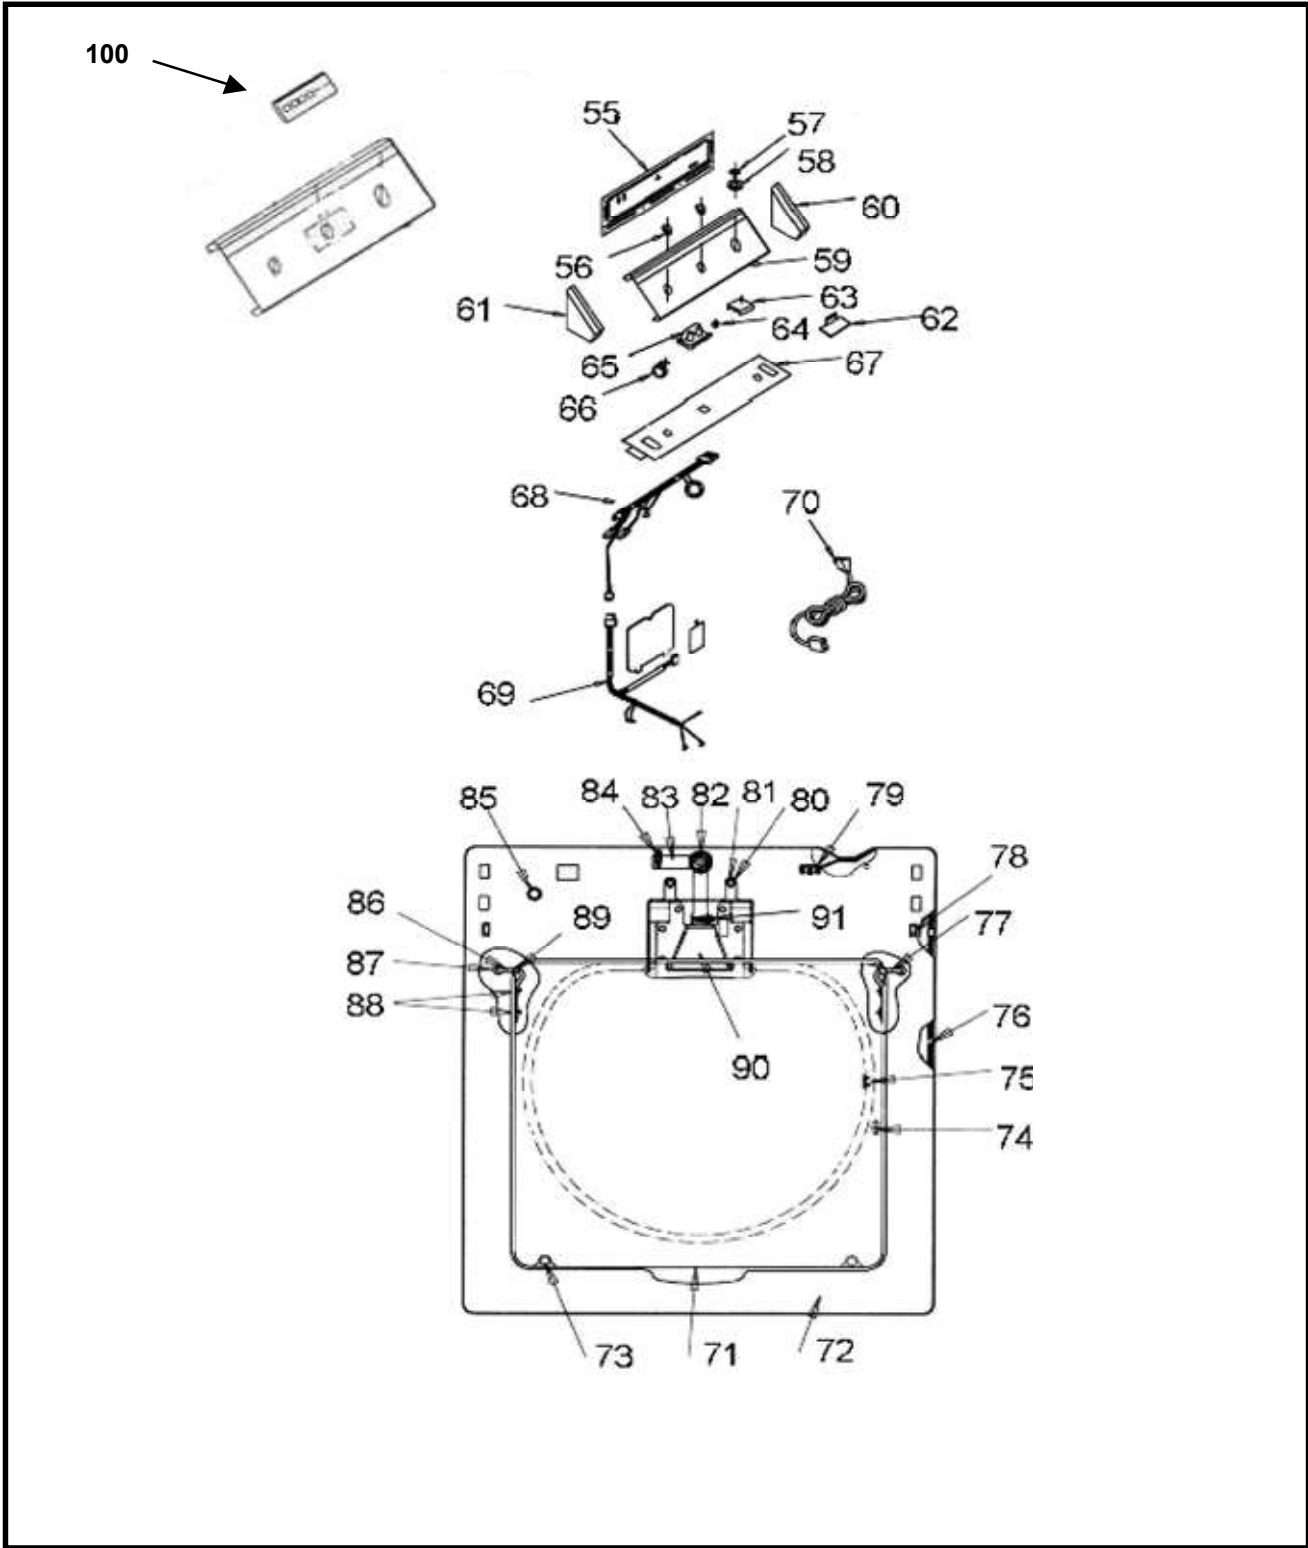

BENITO JUÁREZ #1500 GPE ZITON, CD. GUADALUPE NUEVO LEÓN TEL: 8183377999 Y 49
HORARIOS: LUNES A VIERNES 8:30 A 6:00 PM Y SÁBADOS DE 8:30 A 2:00 PM
WEB: www.denek.com

R e f	Marca		Acros
	Capacidad		7kg
	Color		Blanco
	Descripción	C a n t	ALA7723BQ0
1	ENSAMBLE GABINETE Y REFUERZOS	1	3934265
2	LOCALIZADOR FRONTAL/CUBIERTA	2	18776
3	LOCALIZADOR CENTRAL/CUIERTA	2	3934491
4	LOCALIZADOR POSTERIOR/CUBIERTA	2	3934664
5	BISAGRA/CUIERTA	2	238088
6	REMACHE METALICO PLANO	2	3934830
7	TAPA DE ACCESO POSTERIOR	1	3430058
8	REMACHE PLASTICO	2	3429823
9	CUBIERTA BOMBA	1	3428525
10	PATANIVELADORA	4	3429895
11	ENS.DISPERSOR DE SUAV. Y FILTRO	1	3428659
12	AGITADOR	1	3428392
13	TORNILLO AGITADOR	1	3428014
14	ANILLO TINA	1	3429901
15	ANILLO BALANCEADOR 7KG	1	3429317
16	CANASTA PORCELANIZADA	1	3428287
17	SUJETADOR CANASTA	1	3934735
18	TORNILO SUJETADOR CANASTA	6	3934714
19	CUÑA	1	3428429
20	TORNILLO CUÑA	1	3428430
21	EMPAQUE SUJETADOR	1	3428179
22	TINA 7KG	1	3966325
23	MANGUERA DE EXCEDENTE	1	3429555
24	CUBIERTA DE MOTOR	1	3428994
25	TORNILLO/CUBERTA MOTOR	2	3429682
26	TAPON/SALDA MAGUERA DE CLORO	1	***
27	MANGUERA DE PRESION	1	3428991
28	SUJETADOR MANGUERA BOBA	2	370448
29	MAGUERA TINA-BOMBA	1	3429900
30	ENSAMBLE DE LA BOMBA	1	3430119
31	ABANICO BOMBA	1	3429939
32	MOTOR BOMBA	1	3430089
33	CARCAZA BOMBA	1	3430120
34	ENSAMBLE SUSPENSION FRONTAL	2	3429802
35	ENSAMBLE SUSPENSION TRASERA	2	3429803
36	ENS. SOPORTE TINA, BAL. Y SELLO	1	3966527
37	CAPACITOR	1	3934280
38	SUJETADOR CAPACITOR	1	3429858
39	BOLA DE SUSPENSION SUPERIOR	4	3428423
40	LIGA/560/92	4	3967051
41	ANILLO TIPO "E2	1	3934678
42	ENS. TRANSMISION	1	3935337
43	ENS. BRAZO FRENO	1	3428323