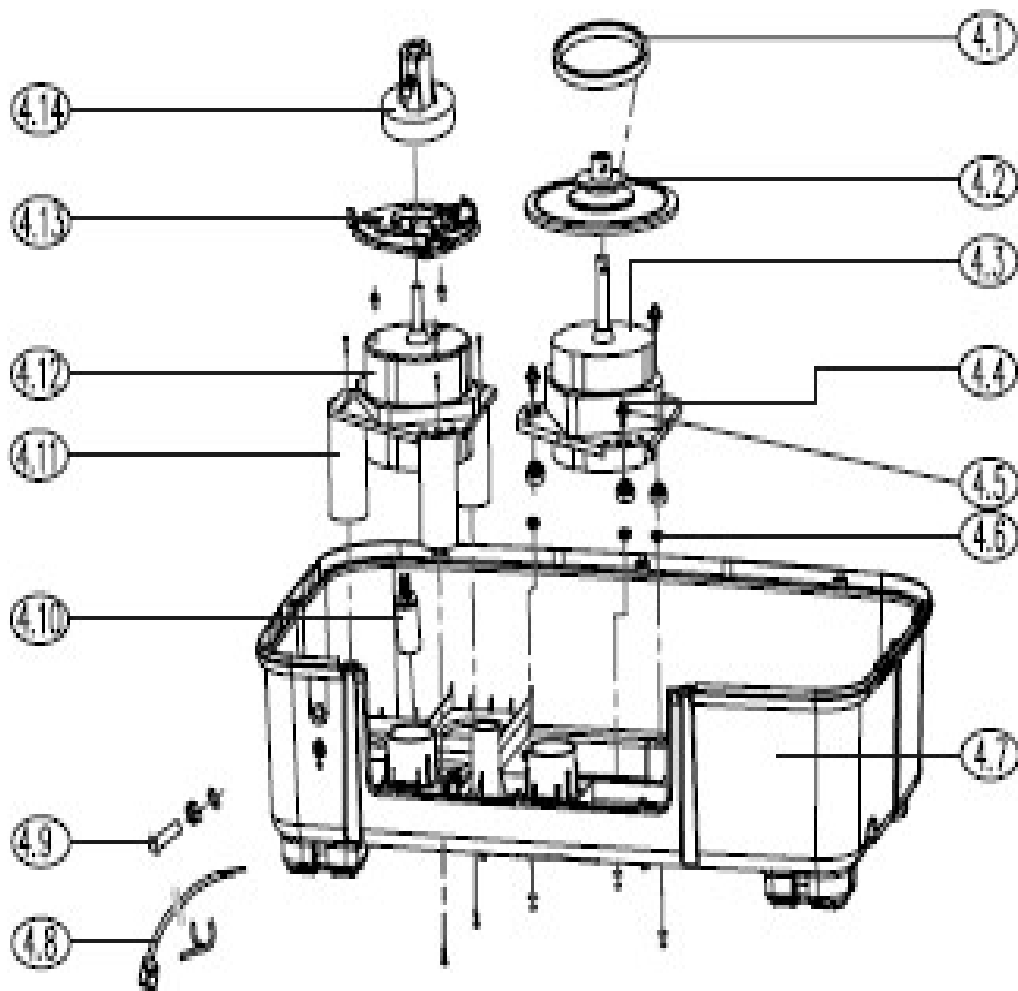

Distribuidor Autorizado

SurteRápido.com

Venta de Refacciones
Electrodomesticas

Lavadora Whirlpool ALD1025DP

Distribuidor Autorizado

SurteRápido.com

Venta de Refacciones
Electrodomesticas

Lavadora Whirlpool ALD1025DP

No. Ilus.	DESCRIPCIÓN	Cant.	No. de Parte
4.1	V-Belt	1	302701000007
4.2	Small Motor Pulley	1	302900100034
4.3	Motor	1	302400390041
4.4	Washing Machine Special Screw	3	302550390002
4.5	Special Washer (Up)	3	302550390003
4.6	Nut	3	No Servicable
4.7	Base	1	No Servicable
4.8	Power Cord	1	302402100076
4.9	Plain Screw	1	No Servicable
4.1	Capacitor	1	302401190016
4.11	Motor Spring Assembly	1	302911200003
4.12	Motor	1	302400490027
4.13	Brake Assembly	1	301250701274
4.14	Brake Wheel Assembly	1	301213200005