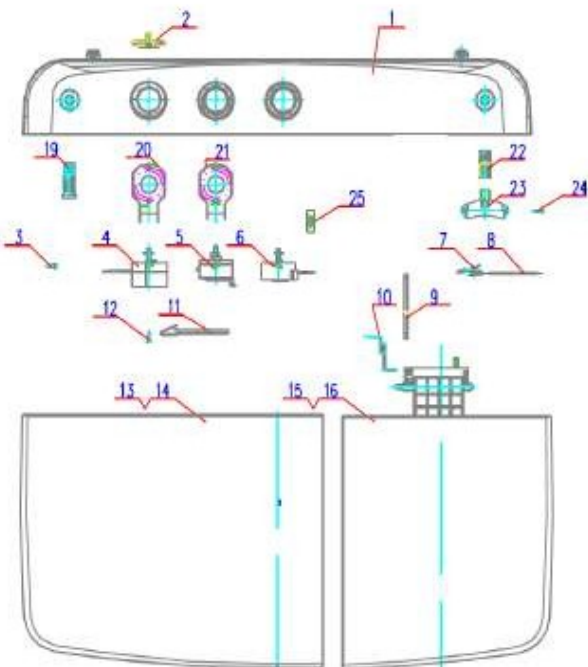

## Lavadora Acros ALD1125VB0

<b><u>No. Ilus.</u></b>	<b><u>DESCRIPCIÓN</u></b>	<b><u>Cant.</u></b>	<b><u>No. de Parte</u></b>
88	User manual	1	302000106010
89	Technology file bag	1	302600400011
90	Water inlet hose	1	301611000039
91	Protecting cover of spin tub	1	302600500631
92	Package box	1	302600100729
93	Top lining	1	302600500639
94	Spin tub inner plastic lid	1	301114600011
95	Base lining	1	302600500630
96	Washing machine bag	1	302600400615
97	label	2	302000206275

# Lavadora Acros ALD1125VB0

SPIN TUB ASSEMBLY

CONTROL PANEL ASSEMBLY

Distribuidor Autorizado

**SurteRápido.com**

Venta de Refacciones  
Electrodomesticas