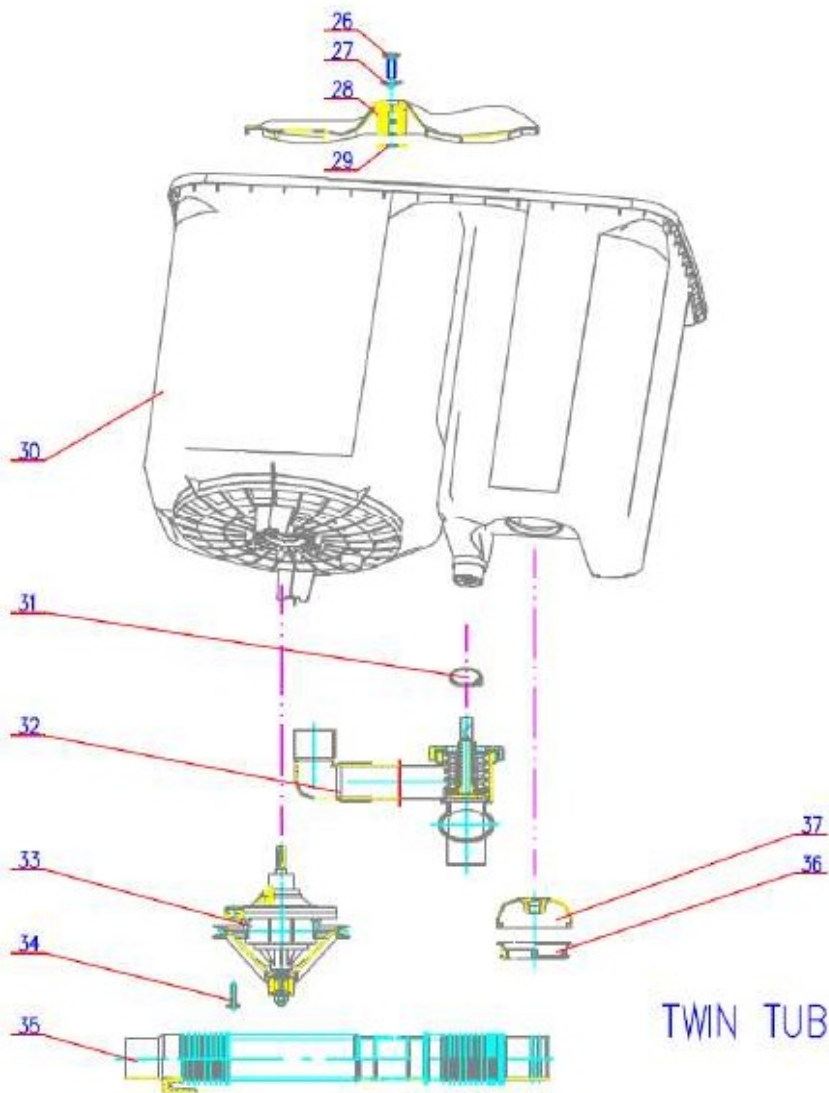

Distribuidor Autorizado

SurteRápido.com

Venta de Refacciones
Electrodomesticas

Lavadora Acros ALD1125VB0

TWIN TUB ASSEMBLY

Distribuidor Autorizado

SurteRápido.com

Venta de Refacciones
Electrodomesticas

Lavadora Acros ALD1125VB0

<u>No. Ilus.</u>	<u>DESCRIPCIÓN</u>	<u>Cant.</u>	<u>No. de Parte</u>
26	Pulsator screw	1	302500300230
27	Anti-recession washer	1	302502100001
28	Pulsator assembly	1	301113500604
29	Pulsator washer	1	302502100002
30	Twin-tub	1	301111700083
31	Bottom valve piece	1	301111800001
32	Drain valve assembly	1	301611100063
33	Reducer assembly	1	301213000002
34	Screw 5x20	4	***
35	drain hose subassembly	1	301611000059
36	Chock-proof ring	1	302700200004
37	Anti-quake assembly	1	301115600060