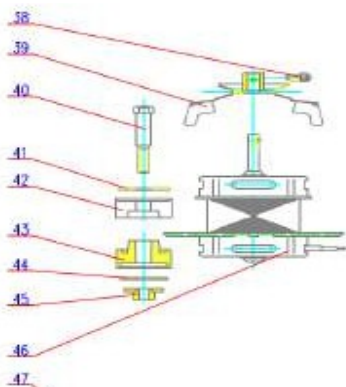

Distribuidor Autorizado

SurteRápido.com

Venta de Refacciones
Electrodomesticas

Lavadora Acros ALD1125VB0

BASE ASSEMBLY

Distribuidor Autorizado

SurteRápido.com

Venta de Refacciones
Electrodomesticas

Lavadora Acros ALD1125VB0

No. Ilus.	DESCRIPCIÓN	Cant.	No. de Parte
38	Fastening assembly of wheel	1	302911100001
39	Motor pulley	1	302951300001
40	Screw on wash motor	3	302500300032
41	Specific washer(1)	3	302502100011
42	Vibration absorption Pad (1)	3	302211100011
43	Vibration absorption Pad (2)	3	302211100016
44	Specific washer(2)	3	***
45	Specific washer	3	302502000009
46	Wash motor	1	302411300607
47	Base	1	301114000610
48	Capacitor	1	302411400606
49	Motor spring assembly	3	302911200003
50	Spin motor	1	302411300093
51	Screw 5.5X13	3	***
52	Support plate assembly	1	301112000811
53	washer 4	3	302502100013
54	Screw M4X8	3	***
55	Brake wheel	1	301213200005
56	Insulative sleeve	1	***
57	Screw M5X14	1	302500300015
58	Plug	1	302402100003
59	Wire clip	1	301102000001
60	Screw M4x22	1	***
61	Washer	3	302502100013
62	Screw nut M4	3	***