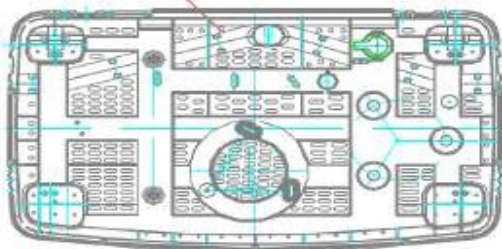

Distribuidor Autorizado

SurteRápido.com

Venta de Refacciones
Electrodomesticas

Lavadora Acros ALD1125VB0

BASE ASSEMBLY

Distribuidor Autorizado

SurteRápido.com

Venta de Refacciones
Electrodomesticas

Lavadora Acros ALD1125VB0

No. Ilus.	DESCRIPCIÓN	Cant.	No. de Parte
38	Fastening assembly of wheel	1	302911100001
39	Motor pulley	1	302951300001
40	Screw on wash motor	3	302500300032
41	Specific washer(1)	3	302502100011
42	Vibration absorption Pad (1)	3	302211100011
43	Vibration absorption Pad (2)	3	302211100016
44	Specific washer(2)	3	***
45	Specific washer	3	302502000009
46	Wash motor	1	302411300607
47	Base	1	301114000610
48	Capacitor	1	302411400606
49	Motor spring assembly	3	302911200003
50	Spin motor	1	302411300093
51	Screw 5.5X13	3	***
52	Support plate assembly	1	301112000811
53	washer 4	3	302502100013
54	Screw M4X8	3	***
55	Brake wheel	1	301213200005
56	Insulative sleeve	1	***
57	Screw M5X14	1	302500300015
58	Plug	1	302402100003
59	Wire clip	1	301102000001
60	Screw M4x22	1	***
61	Washer	3	302502100013
62	Screw nut M4	3	***