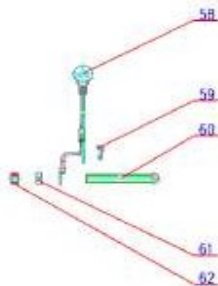

Distribuidor Autorizado

SurteRápido.com

Venta de Refacciones
Electrodomesticas

Lavadora Acros ALD1125VB0

BASE ASSEMBLY

Distribuidor Autorizado

SurteRápido.com

Venta de Refacciones
Electrodomesticas

Lavadora Acros ALD1125VB0

No. Ilus.	DESCRIPCIÓN	Cant.	No. de Parte
38	Fastening assembly of wheel	1	302911100001
39	Motor pulley	1	302951300001
40	Screw on wash motor	3	302500300032
41	Specific washer(1)	3	302502100011
42	Vibration absorption Pad (1)	3	302211100011
43	Vibration absorption Pad (2)	3	302211100016
44	Specific washer(2)	3	***
45	Specific washer	3	302502000009
46	Wash motor	1	302411300607
47	Base	1	301114000610
48	Capacitor	1	302411400606
49	Motor spring assembly	3	302911200003
50	Spin motor	1	302411300093
51	Screw 5.5X13	3	***
52	Support plate assembly	1	301112000811
53	washer 4	3	302502100013
54	Screw M4X8	3	***
55	Brake wheel	1	301213200005
56	Insulative sleeve	1	***
57	Screw M5X14	1	302500300015
58	Plug	1	302402100003
59	Wire clip	1	301102000001
60	Screw M4x22	1	***
61	Washer	3	302502100013
62	Screw nut M4	3	***