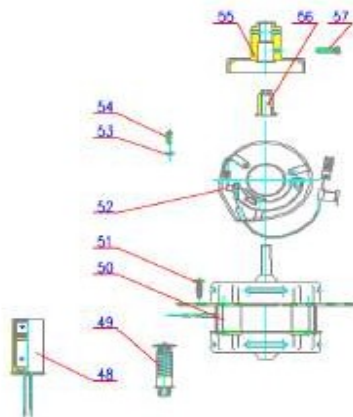

Distribuidor Autorizado

SurteRápido.com

Venta de Refacciones
Electrodomesticas

Lavadora Acros ALD1125VB0

BASE ASSEMBLY

Distribuidor Autorizado

SurteRápido.com

Venta de Refacciones
Electrodomesticas

Lavadora Acros ALD1125VB0

No. Ilus.	DESCRIPCIÓN	Cant.	No. de Parte
38	Fastening assembly of wheel	1	302911100001
39	Motor pulley	1	302951300001
40	Screw on wash motor	3	302500300032
41	Specific washer(1)	3	302502100011
42	Vibration absorption Pad (1)	3	302211100011
43	Vibration absorption Pad (2)	3	302211100016
44	Specific washer(2)	3	***
45	Specific washer	3	302502000009
46	Wash motor	1	302411300607
47	Base	1	301114000610
48	Capacitor	1	302411400606
49	Motor spring assembly	3	302911200003
50	Spin motor	1	302411300093
51	Screw 5.5X13	3	***
52	Support plate assembly	1	301112000811
53	washer 4	3	302502100013
54	Screw M4X8	3	***
55	Brake wheel	1	301213200005
56	Insulative sleeve	1	***
57	Screw M5X14	1	302500300015
58	Plug	1	302402100003
59	Wire clip	1	301102000001
60	Screw M4x22	1	***
61	Washer	3	302502100013
62	Screw nut M4	3	***