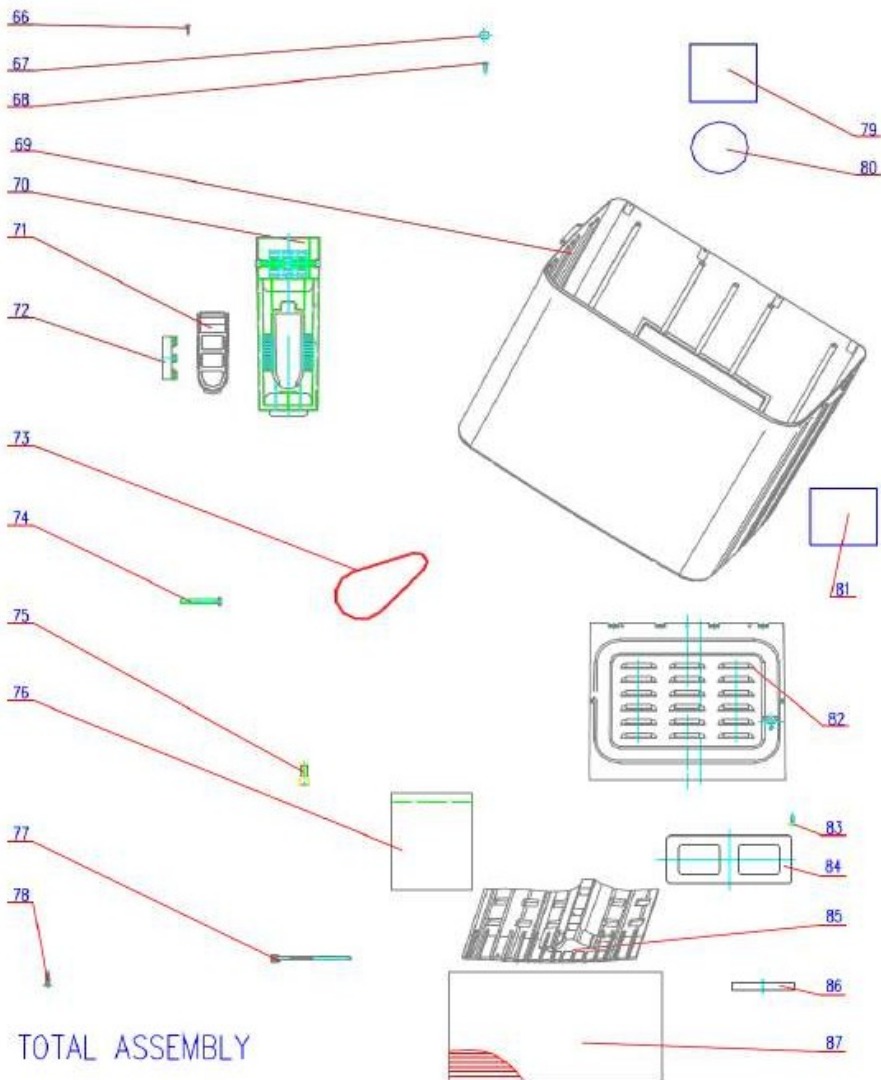

Distribuidor Autorizado

SurteRápido.com

Venta de Refacciones
Electrodomesticas

Lavadora Acros ALD1125VB0

Distribuidor Autorizado

SurteRápido.com

Venta de Refacciones
Electrodomesticas

Lavadora Acros ALD1125VB0

No. Ilus.	DESCRIPCIÓN	Cant.	No. de Parte
66	Screw 4x12	8	***
67	Screw cap	2	301113800610
68	Screw 4x12	2	***
69	Cabinet		***
70	Overflow filter plate	1	301113600621
71	Lint filter	1	***
72	rubber assemble	2	***
73	V-belt	1	302701000007
74	Bolt M5x0.5x30-Q	1	302501100001
75	Wire nut	7	301102000002
76	plastic bag	1	302600400016
77	Tie wrap	3	301102000003
78	Screw 4x14	10	***
79	Name plate	1	302000206276
80	Qualify certification	1	***
81	label	1	***
82	Back cover	1	301113700620
83	Screw	2	***
84	Protecting cover	1	302600500632
85	Protecting cover	1	302600500640
86	Protecting cover	1	302600500635
87	Foam lining	1	302600500641