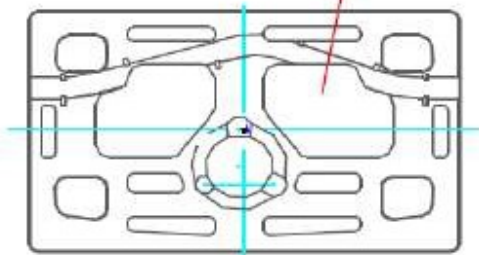

Distribuidor Autorizado

SurteRápido.com

Venta de Refacciones
Electrodomesticas

Lavadora Acros ALD1125VB0

88

89

92

91

90

93

94

96

95

97

PACKING ASSEMBLY