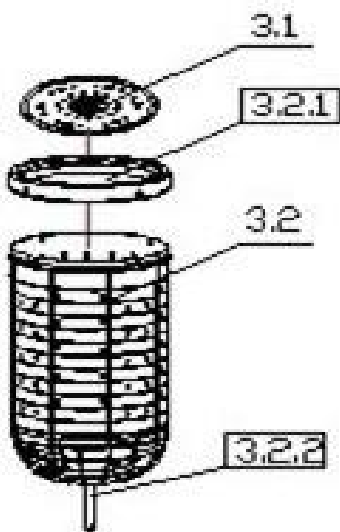

Distribuidor Autorizado

SurteRápido.com

Venta de Refacciones
Electrodomesticas

Lavadora Whirlpool ALD1225AF0

<u>No. Ilus.</u>	<u>DESCRIPCIÓN</u>	<u>Cant.</u>	<u>No. de Parte</u>
2.1	Pulsator Kit	1	301150590068
2.2	Pulsator Washer	1	302502100002
2.3	Overflow Cover Kit	1	301151090116
2.3.1	Lint Filter	1	301150610061
2.3.2	Overflow Cover	1	301151090117
2.4	Back Cover	1	3011506B0193
2.5	Drain Pipe	1	301150610367
2.6	Retarder kit	1	302950690003
2.7	Drain Valve Kit	1	301150800393
2.8	Bottom Valve	1	301111800001
2.1	Rubber Washer	1	302750690017
2.12	Twin-tub	1	301150890523
2.14	Pulsator Screw Kit	1	302500300230
2.17	Cabinet Kit	1	301150800261

Distribuidor Autorizado

SurteRápido.com

Venta de Refacciones
Electrodomesticas

Lavadora Whirlpool ALD1225AF0