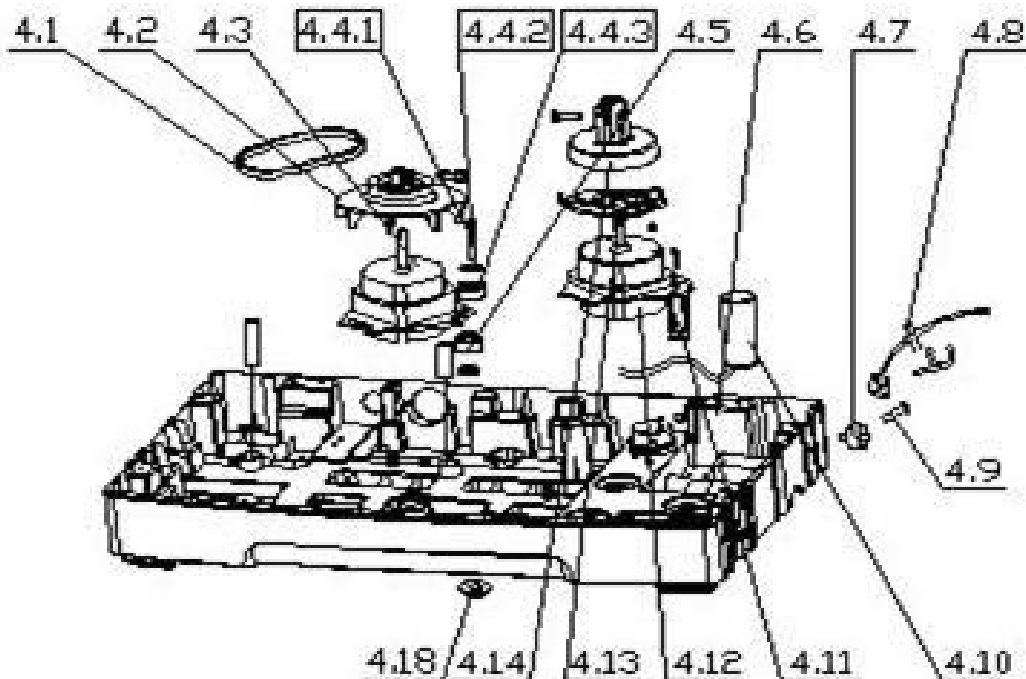

Distribuidor Autorizado

SurteRápido.com

Venta de Refacciones
Electrodomesticas

Lavadora Whirlpool ALD1225AF0

<u>No. Ilus.</u>	<u>DESCRIPCIÓN</u>	<u>Cant.</u>	<u>No. de Parte</u>
2.1	Pulsator Kit	1	301150590068
2.2	Pulsator Washer	1	302502100002
2.3	Overflow Cover Kit	1	301151090116
2.3.1	Lint Filter	1	301150610061
2.3.2	Overflow Cover	1	301151090117
2.4	Back Cover	1	3011506B0193
2.5	Drain Pipe	1	301150610367
2.6	Retarder kit	1	302950690003
2.7	Drain Valve Kit	1	301150800393
2.8	Bottom Valve	1	301111800001
2.1	Rubber Washer	1	302750690017
2.12	Twin-tub	1	301150890523
2.14	Pulsator Screw Kit	1	302500300230
2.17	Cabinet Kit	1	301150800261

Distribuidor Autorizado

SurteRápido.com

Venta de Refacciones
Electrodomesticas

Lavadora Whirlpool ALD1225AF0