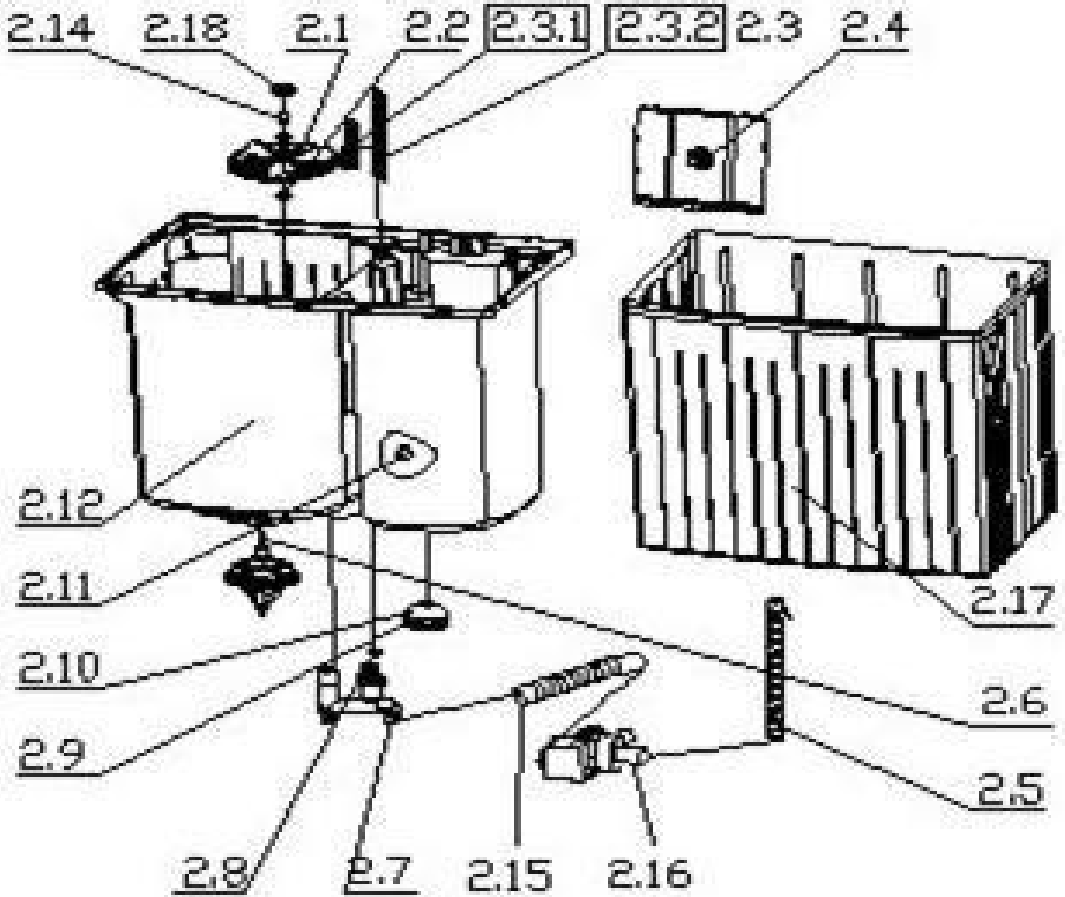

Distribuidor Autorizado

SurteRápido.com

Venta de Refacciones
Electrodomesticas

Lavadora Whirlpool ALD1225AF0

Distribuidor Autorizado

SurteRápido.com

Venta de Refacciones
Electrodomesticas

Lavadora Whirlpool ALD1225AF0

<u>No. Ilus.</u>	<u>DESCRIPCIÓN</u>	<u>Cant.</u>	<u>No. de Parte</u>
2.1	Pulsator Kit	1	301150590068
2.2	Pulsator Washer	1	302502100002
2.3	Overflow Cover Kit	1	301151090116
2.3.1	Lint Filter	1	301150610061
2.3.2	Overflow Cover	1	301151090117
2.4	Back Cover	1	3011506B0193
2.5	Drain Pipe	1	301150610367
2.6	Retarder kit	1	302950690003
2.7	Drain Valve Kit	1	301150800393
2.8	Bottom Valve	1	301111800001
2.1	Rubber Washer	1	302750690017
2.12	Twin-tub	1	301150890523
2.14	Pulsator Screw Kit	1	302500300230
2.17	Cabinet Kit	1	301150800261