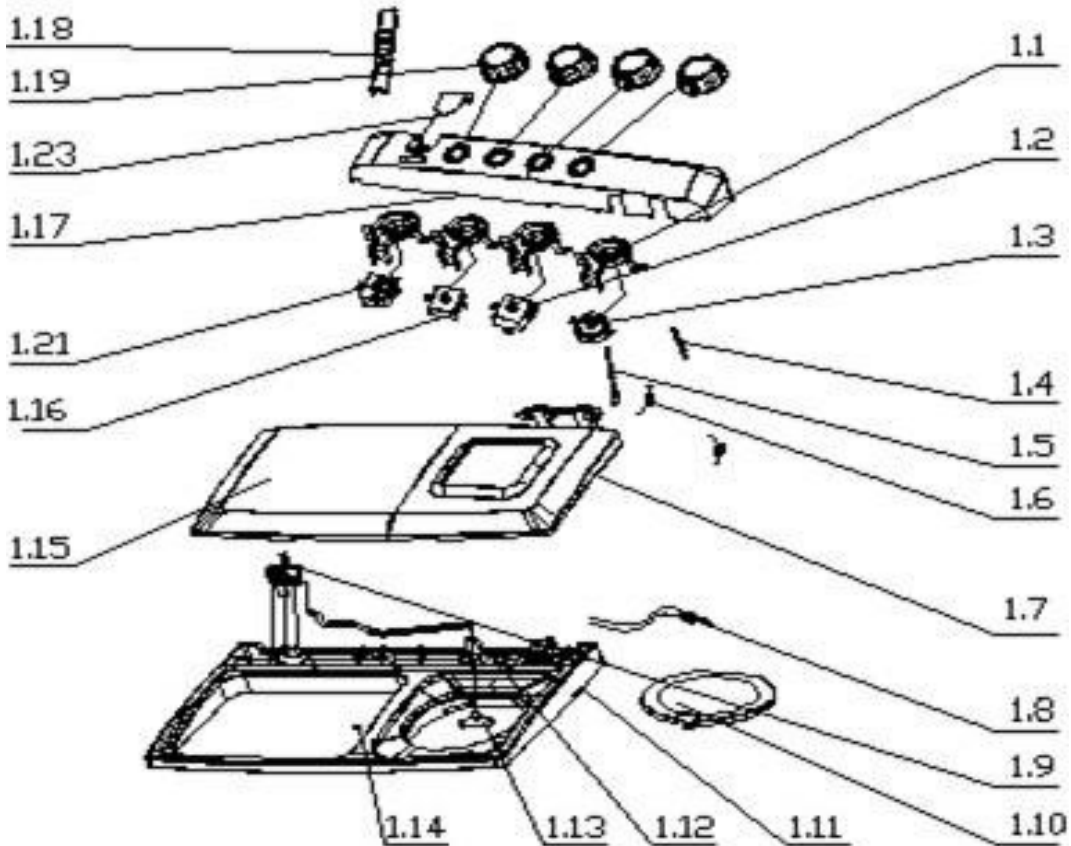

Distribuidor Autorizado

SurteRápido.com

Venta de Refacciones
Electrodomesticas

Lavadora Whirlpool ALD1225AF0

Distribuidor Autorizado

SurteRápido.com

Venta de Refacciones
Electrodomesticas

Lavadora Whirlpool ALD1225AF0

<u>No. Ilus.</u>	<u>DESCRIPCIÓN</u>	<u>Cant.</u>	<u>No. de Parte</u>
1.1	Waterproof Cover	3	301150590071
1.2	Rinse Switch	1	3024015A0001
1.3	Spin Timer	1	302450880001
1.4	Drain Belt	1	301115800020
1.5	Breaking Belt	1	301115800070
1.6	Hose Band	1	302911200009
1.7	Spin Cover Kit	1	3011510C0468
1.8	Safety Switch	1	302411500003
1.1	Safety Box	1	301114400755
1.11	Top Frame	1	301151090342
1.12	Water Inlet Hose	1	301150610364
1.13	Inlet Box	1	301150701162
1.14	Screw Cap	2	301150610091
1.15	Wash Cover Handle	1	3011510C0325
1.16	Wash Timer	1	302450880000
1.17	Control Panel	1	301151090336
1.18	Water Inlet Hose	1	301150590440
1.19	Knob	4	301150590098
1.21	Water Flow Change Switch	1	3024015A0002
1.22	Protective Cover	1	301151290406