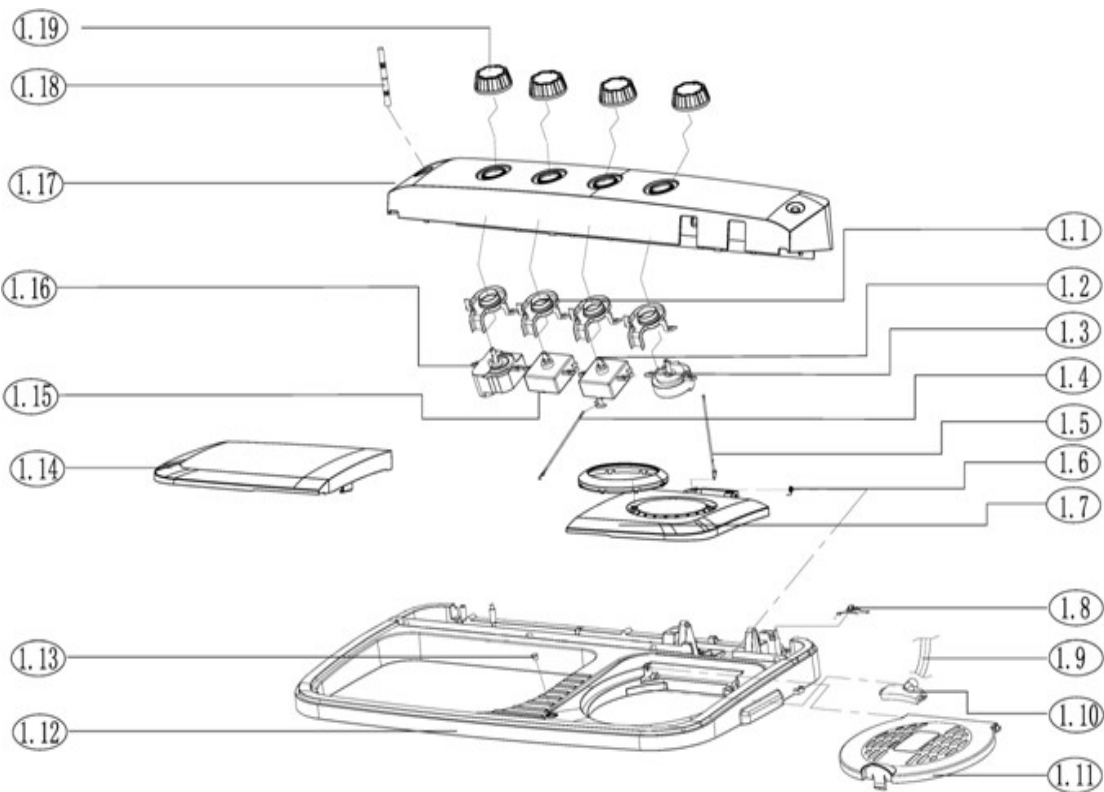

Distribuidor Autorizado

SurteRápido.com

Venta de Refacciones
Electrodomesticas

Lavadora Whirlpool ALD1225AF0

Distribuidor Autorizado

SurteRápido.com

Venta de Refacciones
Electrodomesticas

Lavadora Whirlpool ALD1225AF0

<u>No. Ilus.</u>	<u>DESCRIPCIÓN</u>	<u>Cant.</u>	<u>No. de Parte</u>
1.1	Waterproof Shield	3	301150590071
1.2	Rinse Switch	1	3024015A0001
1.3	Spin Timer	1	302450880001
1.4	Drain Belt	1	301115800020
1.5	Brake Belt	1	301115800070
1.6	Twist Spring	1	12900101000235
1.7	Spin Cover Assembly	1	12138000A02216
1.8	Safety Switch	1	17438000001581
1.9	Water Pipe	-	12138000006501
1.1	Water Inlet Box	1	12138000001001
1.11	Safety Cover	1	12138000001332
1.12	Top Frame	1	12138000007657
1.13	Screw Cap	-	12138000002485
1.14	Wash Cover	1	12138000030149
1.15	Change-Over Switch	1	3024015A0002
1.16	Washing Timer	1	302450880000
1.17	Control Panel	1	12138000A01005
1.18	Water Pipe	1	12138000006501
1.19	Knob	4	12100403000772