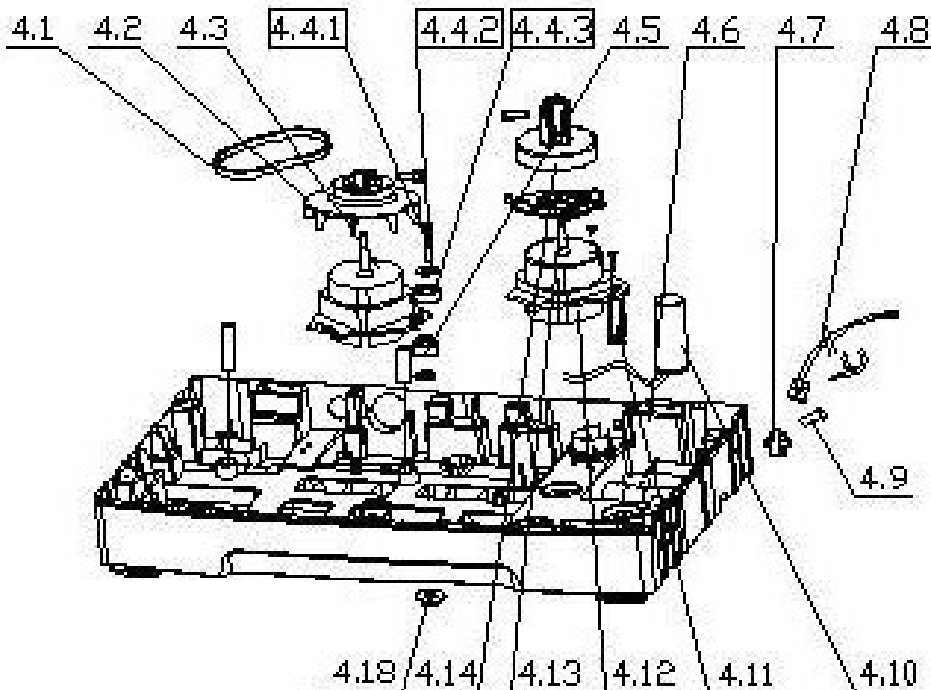

Distribuidor Autorizado

SurteRápido.com

Venta de Refacciones
Electrodomesticas

Lavadora Whirlpool ALD1325FH

Distribuidor Autorizado

SurteRápido.com

Venta de Refacciones
Electrodomesticas

Lavadora Whirlpool ALD1325FH

<u>No. Ilus.</u>	<u>DESCRIPCIÓN</u>	<u>Cant.</u>	<u>No. de Parte</u>
4.1	V-Belt	1	302701000007
4.2	Small Motor Pulley	1	302920600135
4.3	Motor	1	302400390048
4.4.1	Washing Machine Special Screw		No serviceable
4.4.2	Special Washer	3	302550390003
4.6	Base	1	301114000610
4.8	Power Cord	1	302402100076
4.9	Plain Screw		No serviceable
4.1	Capacitor	1	302411400606
4.1.1	Motor Spring Assembly	1	302911200003
4.1.2	Motor	1	302400490035
4.1.3	Brake Assembly	1	301250701274
4.1.4	Brake Wheel Assembly	1	301213200005