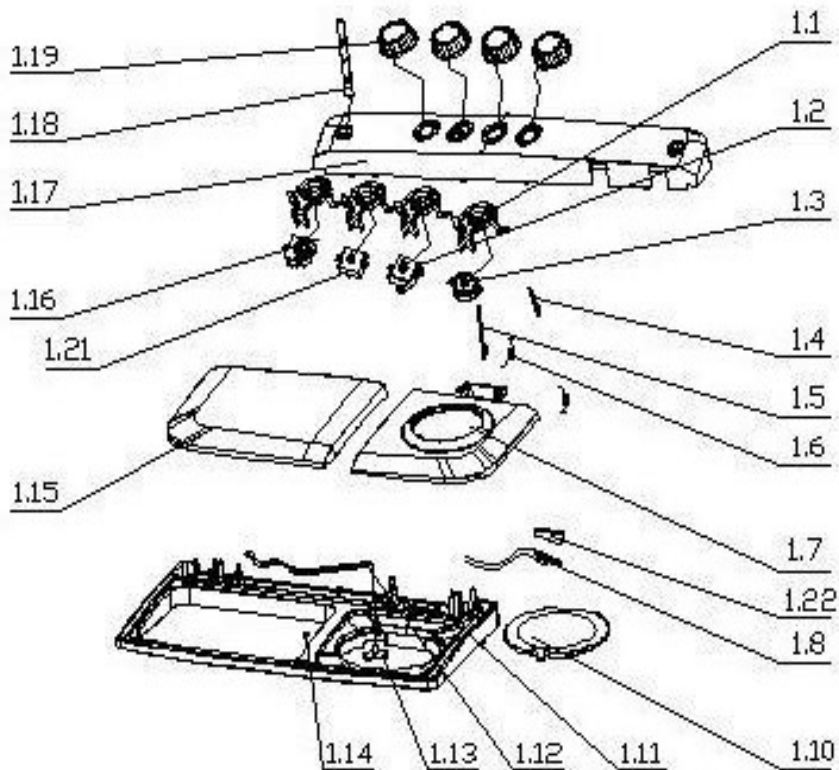

Distribuidor Autorizado

SurteRápido.com

Venta de Refacciones
Electrodomesticas

Lavadora Whirlpool ALD1325FH

Distribuidor Autorizado

SurteRápido.com

Venta de Refacciones
Electrodomesticas

Lavadora Whirlpool ALD1325FH

<u>No. Ilus.</u>	<u>DESCRIPCIÓN</u>	<u>Cant.</u>	<u>No. de Parte</u>
1.1	Water shield	3	301150590071
1.2	Rinse Switch	1	301151090343
1.3	Spin Timer	1	302450880001
1.4	Drain Belt	1	301115800020
1.5	Brake Belt	1	301115800070
1.6	Twist Spring	1	301114500706
1.7	Spin Cover Assembly	1	3011510C0776
1.8	Safety Switch	1	302411500003
1.1	Safety Cover	1	301114400755
1.11	Top Frame Assembly	1	301151090342
1.12	Water Pipe	1	301150610364
1.13	Water Inlet Box	1	301150701162
1.14	Screw Cover	2	301150610091
1.15	Wash Cover Assembly	1	3011510C0770
1.16	Washing Timer	1	302450880000
1.17	Control Panel And Printing	1	3011510C0777
1.18	Water Inlet Hose	1	301150590483
1.19	Knob	4	301150500463
1.21	Change-Over Switch	1	3024015A0002
1.22	Shield	1	301150960017