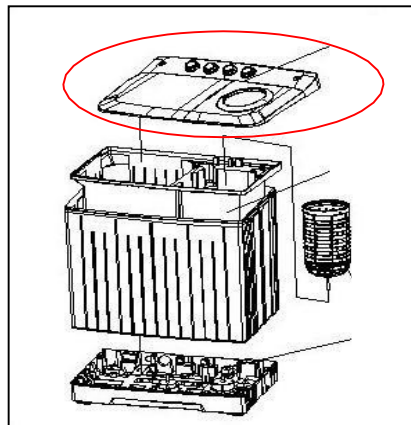

EXPLOSIONADO DE PARTES

— LAVADORA TWIN TOP —

MODELO | ALD1325FH

Distribuidor Autorizado

SurteRápido.com

Venta de Refacciones
Electrodomesticas

Lavadora Whirlpool ALD1325FH

Distribuidor Autorizado

SurteRápido.com

Venta de Refacciones
Electrodomesticas

Lavadora Whirlpool ALD1325FH

<u>No. Ilus.</u>	<u>DESCRIPCIÓN</u>	<u>Cant.</u>	<u>No. de Parte</u>
1.1	Water shield	3	301150590071
1.2	Rinse Switch	1	301151090343
1.3	Spin Timer	1	302450880001
1.4	Drain Belt	1	301115800020
1.5	Brake Belt	1	301115800070
1.6	Twist Spring	1	301114500706
1.7	Spin Cover Assembly	1	3011510C0776
1.8	Safety Switch	1	302411500003
1.1	Safety Cover	1	301114400755
1.11	Top Frame Assembly	1	301151090342
1.12	Water Pipe	1	301150610364
1.13	Water Inlet Box	1	301150701162
1.14	Screw Cover	2	301150610091
1.15	Wash Cover Assembly	1	3011510C0770
1.16	Washing Timer	1	302450880000
1.17	Control Panel And Printing	1	3011510C0777
1.18	Water Inlet Hose	1	301150590483
1.19	Knob	4	301150500463
1.21	Change-Over Switch	1	3024015A0002
1.22	Shield	1	301150960017