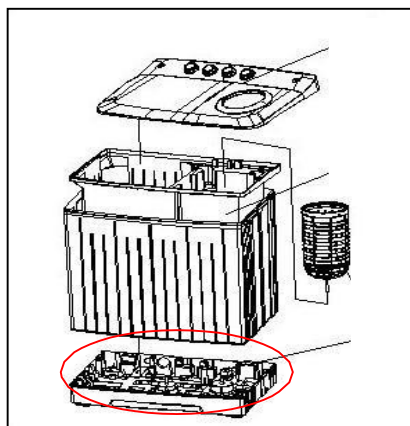

Distribuidor Autorizado

SurteRápido.com

Venta de Refacciones
Electrodomesticas

Lavadora Whirlpool ALD1325FH

Distribuidor Autorizado

SurteRápido.com

Venta de Refacciones
Electrodomesticas

Lavadora Whirlpool ALD1325FH

<u>No. Ilus.</u>	<u>DESCRIPCIÓN</u>	<u>Cant.</u>	<u>No. de Parte</u>
4.1	V-Belt	1	302701000007
4.2	Small Motor Pulley	1	302920600135
4.3	Motor	1	302400390048
4.4.1	Washing Machine Special Screw		No serviceable
4.4.2	Special Washer	3	302550390003
4.6	Base	1	301114000610
4.8	Power Cord	1	302402100076
4.9	Plain Screw		No serviceable
4.1	Capacitor	1	302411400606
4.1.1	Motor Spring Assembly	1	302911200003
4.1.2	Motor	1	302400490035
4.1.3	Brake Assembly	1	301250701274
4.1.4	Brake Wheel Assembly	1	301213200005