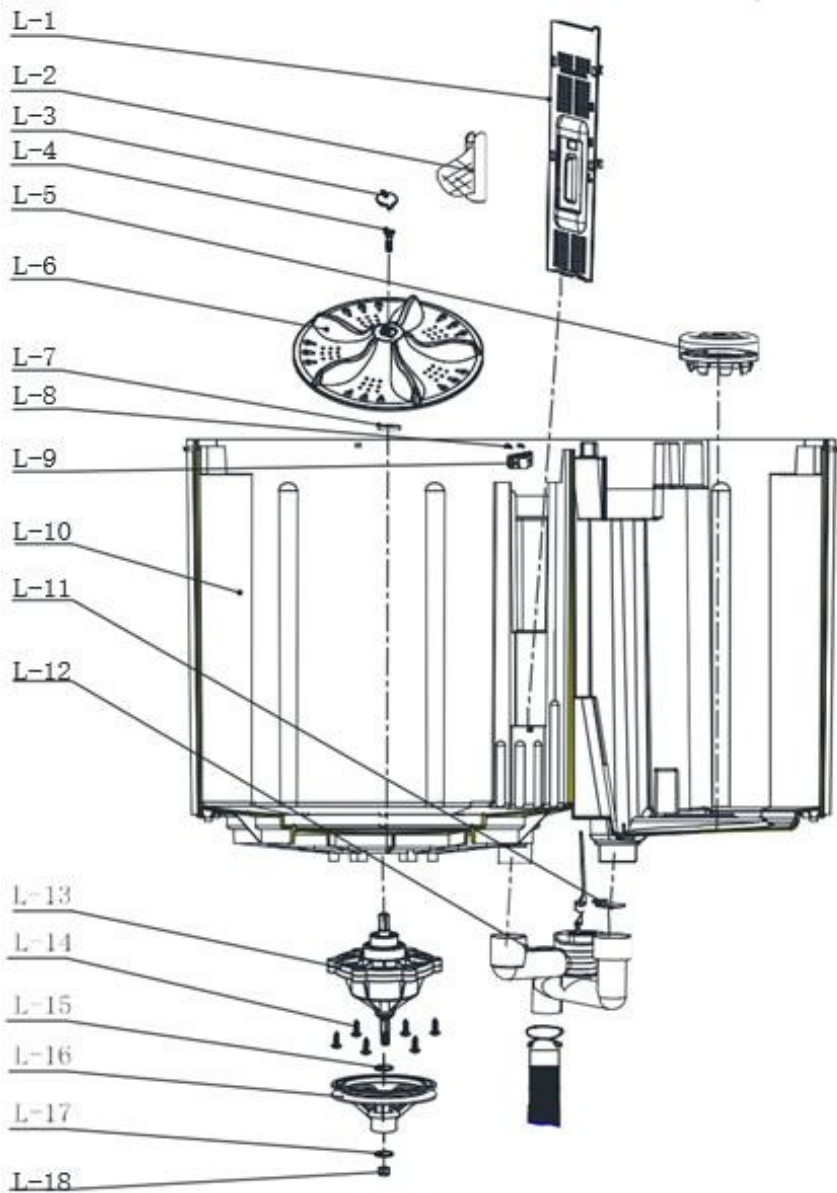

Distribuidor Autorizado

SurteRápido.com

Venta de Refacciones
Electrodomesticas

Lavadora Whirlpool ALD1335JE