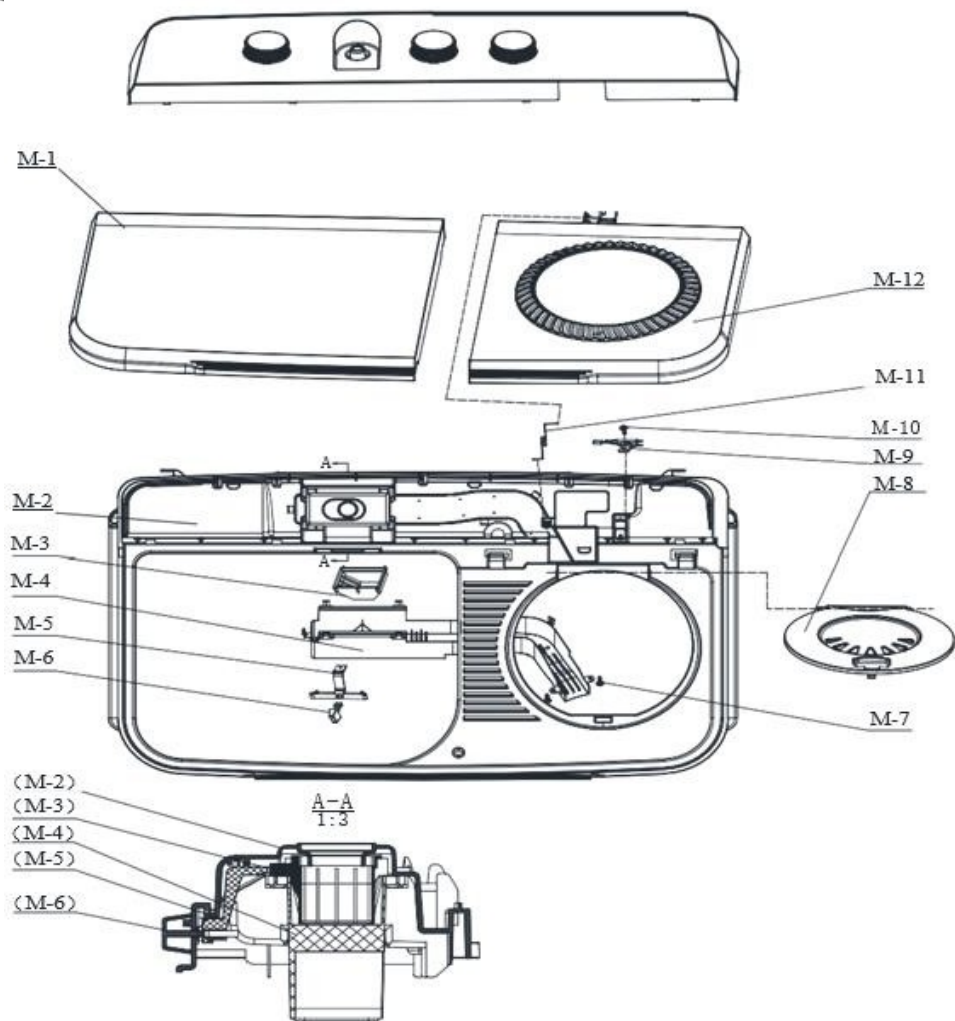

Distribuidor Autorizado

Distribuidor Autorizado

SurteRápido.com

Venta de Refacciones
Electrodomesticas

Lavadora Whirlpool ALD1335JE

Lavadora Whirlpool ALD1335JE