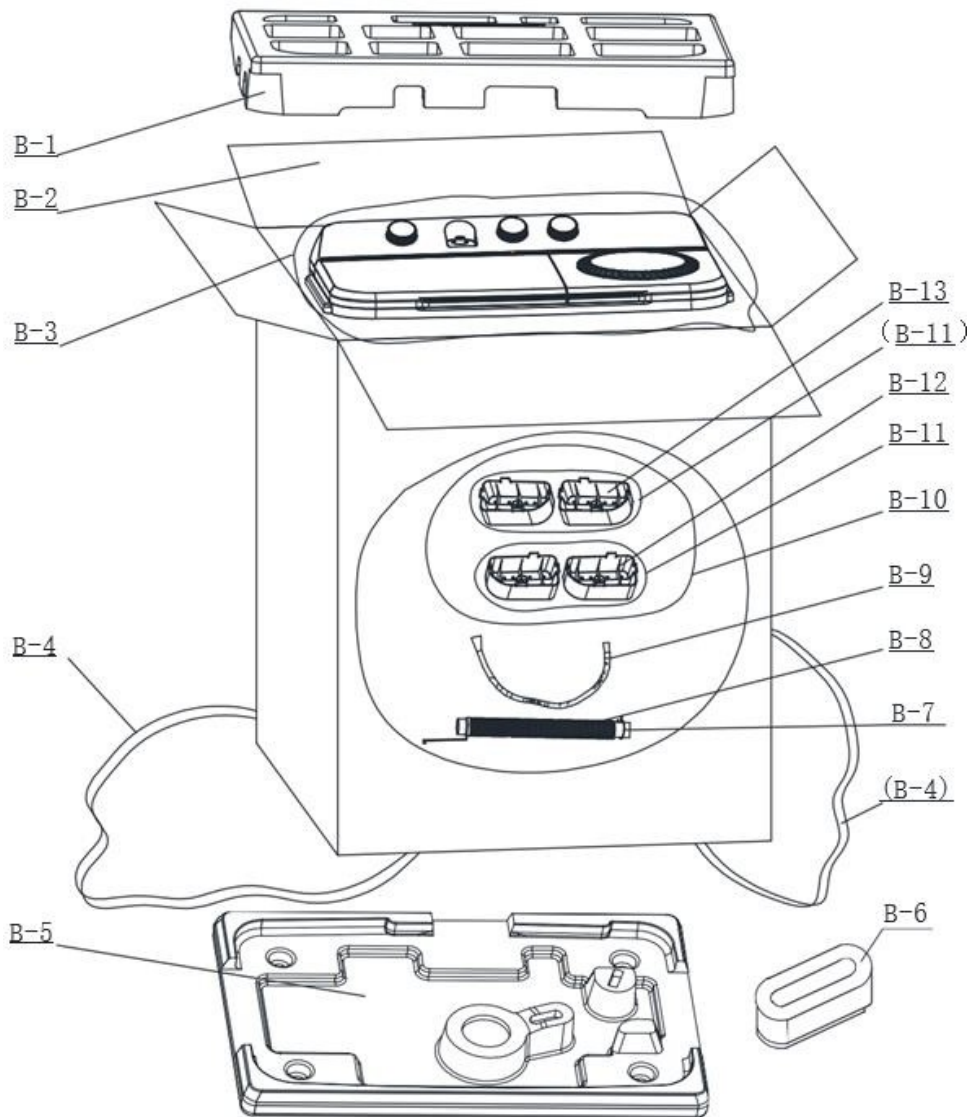

Distribuidor Autorizado

SurteRápido.com

Venta de Refacciones
Electrodomesticas

Lavadora Whirlpool ALD1335JE