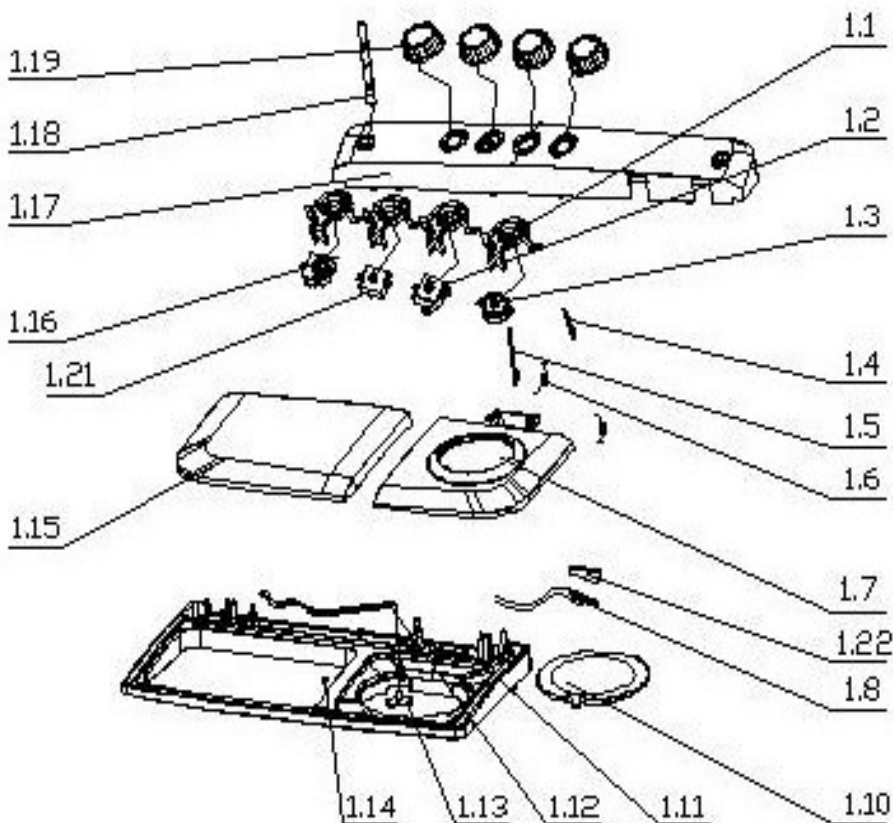

EXPLOSIONADO DE PARTES

— LAVADORA TWIN TOP —

MODELO | ALD1414BF00

Distribuidor Autorizado

SurteRápido.com

Venta de Refacciones
Electrodomesticas

Lavadora Whirlpool ALD1414BF00

Distribuidor Autorizado

SurteRápido.com

Venta de Refacciones
Electrodomesticas

Lavadora Whirlpool ALD1414BF00

No.Ilus.	DESCRIPCIÓN	Cant.	No. de Parte
1.1	Water shield	3	301150590071
1.2	Rinse Switch	1	301151090343
1.3	Spin Timer	1	302450880001
1.4	Drain Belt	1	301115800020
1.5	Brake Belt	1	301115800070
1.6	Twist Spring	1	301114500706
1.7	Spin Cover Assembly	1	3011510C0776
1.8	Safety Switch	1	302411500003
1.1	Safety Cover	1	301114400755
1.11	Top Frame Assembly	1	301151090342
1.12	Water Pipe	1	301150610364
1.13	Water Inlet Box	1	301150701162
1.14	Screw Cover	2	301150610091
1.15	Wash Cover Assembly	1	3011510C0770
1.16	Washing Timer	1	302450880000
1.17	Control Panel And Printing	1	3011510C0777
1.18	Water Inlet Hose	1	301150590483
1.19	Knob	4	301150500463
1.21	Change-Over Switch	1	3024015A0002
1.22	Shield	1	301150960017

No. Ilus.	DESCRIPCIÓN	Cant.	No. de Parte
4.1	V-Belt	1	302701000007
4.2	Small Motor Pulley	1	302920600135
4.3	Motor	1	302400390048
4.4.1	Washing Machine Special Screw		No serviceable
4.4.2	Special Washer	3	302550390003
4.6	Base	1	301114000610
4.8	Power Cord	1	302402100076
4.9	Plain Screw		No serviceable
4.1	Capacitor	1	302411400606
4.11	Motor Spring Assembly	1	302911200003
4.12	Motor	1	302400490035
4.13	Brake Assembly	1	301250701274
4.14	Brake Wheel Assembly	1	301213200005