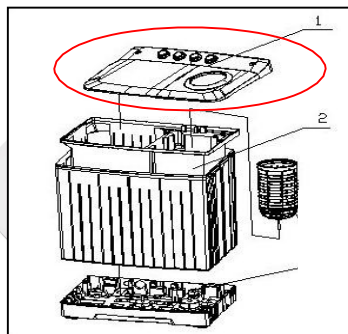

EXPLOSIONADO DE PARTES

— LAVADORA TWIN TOP —

MODELO | ALD1414BF00

Distribuidor Autorizado

SurteRápido.com

Venta de Refacciones
Electrodomesticas

Lavadora Whirlpool ALD1414BF00

Distribuidor Autorizado

SurteRápido.com

Venta de Refacciones
Electrodomesticas

Lavadora Whirlpool ALD1414BF00

No.Ilus.	DESCRIPCIÓN	Cant.	No. de Parte
1.1	Water shield	3	301150590071
1.2	Rinse Switch	1	301151090343
1.3	Spin Timer	1	302450880001
1.4	Drain Belt	1	301115800020
1.5	Brake Belt	1	301115800070
1.6	Twist Spring	1	301114500706
1.7	Spin Cover Assembly	1	3011510C0776
1.8	Safety Switch	1	302411500003
1.1	Safety Cover	1	301114400755
1.11	Top Frame Assembly	1	301151090342
1.12	Water Pipe	1	301150610364
1.13	Water Inlet Box	1	301150701162
1.14	Screw Cover	2	301150610091
1.15	Wash Cover Assembly	1	3011510C0770
1.16	Washing Timer	1	302450880000
1.17	Control Panel And Printing	1	3011510C0777
1.18	Water Inlet Hose	1	301150590483
1.19	Knob	4	301150500463
1.21	Change-Over Switch	1	3024015A0002
1.22	Shield	1	301150960017

Distribuidor Autorizado

SurteRápido.com

Venta de Refacciones
Electrodomesticas

Lavadora Whirlpool ALD1414BF00

No. Ilus.	DESCRIPCIÓN	Cant.	No. de Parte
3.1	Dehydration inside cover	1	301114600011
3.2	Spin Tub Assembly	1	301150610056
3.2.1	Balance Ring	1	301102000044
3.2.2	Flange	1	301200500003

No. Ilus.	DESCRIPCIÓN	Cant.	No. de Parte
4.1	V-Belt	1	302701000007
4.2	Small Motor Pulley	1	302920600135
4.3	Motor	1	302400390048
4.4.1	Washing Machine Special Screw		No serviceable
4.4.2	Special Washer	3	302550390003
4.6	Base	1	301114000610
4.8	Power Cord	1	302402100076
4.9	Plain Screw		No serviceable
4.1	Capacitor	1	302411400606
4.11	Motor Spring Assembly	1	302911200003
4.12	Motor	1	302400490035
4.13	Brake Assembly	1	301250701274
4.14	Brake Wheel Assembly	1	301213200005