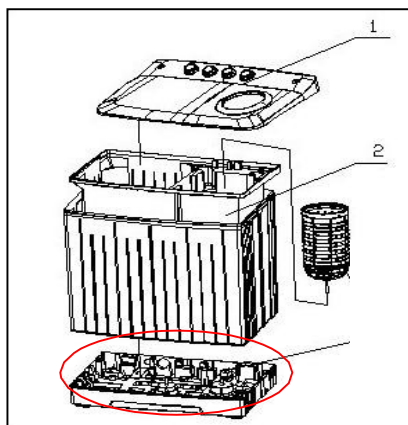

Distribuidor Autorizado

SurteRápido.com

Venta de Refacciones
Electrodomesticas

Lavadora Whirlpool ALD1414BF00

Distribuidor Autorizado

SurteRápido.com

Venta de Refacciones
Electrodomesticas

Lavadora Whirlpool ALD1414BF00

No. Ilus.	DESCRIPCIÓN	Cant.	No. de Parte
4.1	V-Belt	1	302701000007
4.2	Small Motor Pulley	1	302920600135
4.3	Motor	1	302400390048
4.4.1	Washing Machine Special Screw		No serviceable
4.4.2	Special Washer	3	302550390003
4.6	Base	1	301114000610
4.8	Power Cord	1	302402100076
4.9	Plain Screw		No serviceable
4.1	Capacitor	1	302411400606
4.11	Motor Spring Assembly	1	302911200003
4.12	Motor	1	302400490035
4.13	Brake Assembly	1	301250701274
4.14	Brake Wheel Assembly	1	301213200005