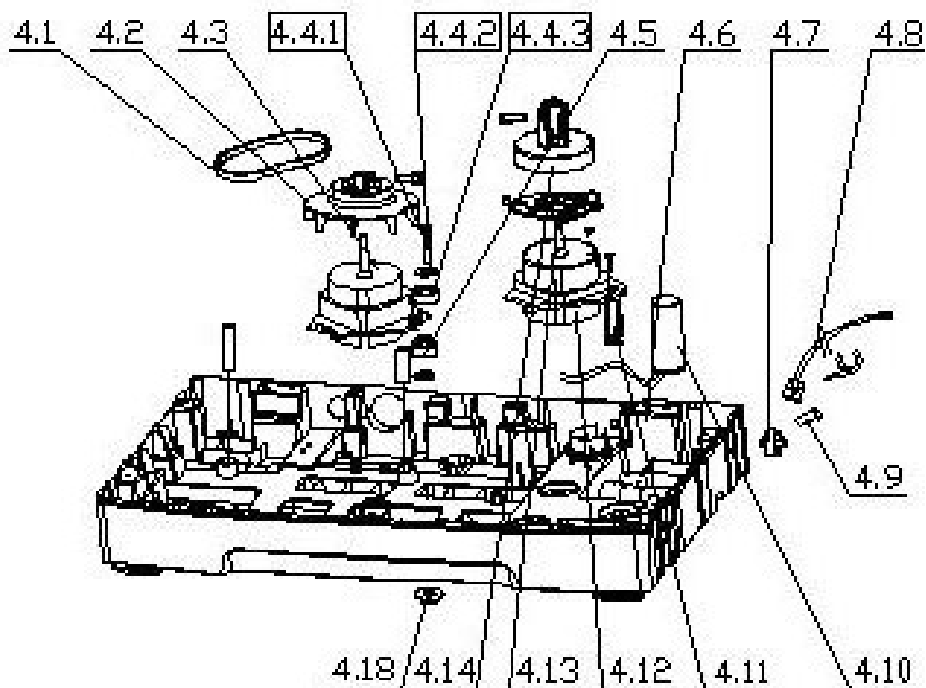

Distribuidor Autorizado

SurteRápido.com

Venta de Refacciones
Electrodomesticas

Lavadora Whirlpool ALD1414BF00

Distribuidor Autorizado

SurteRápido.com

Venta de Refacciones
Electrodomesticas

Lavadora Whirlpool ALD1414BF00

No. Ilus.	DESCRIPCIÓN	Cant.	No. de Parte
4.1	V-Belt	1	302701000007
4.2	Small Motor Pulley	1	302920600135
4.3	Motor	1	302400390048
4.4.1	Washing Machine Special Screw		No serviceable
4.4.2	Special Washer	3	302550390003
4.6	Base	1	301114000610
4.8	Power Cord	1	302402100076
4.9	Plain Screw		No serviceable
4.1	Capacitor	1	302411400606
4.11	Motor Spring Assembly	1	302911200003
4.12	Motor	1	302400490035
4.13	Brake Assembly	1	301250701274
4.14	Brake Wheel Assembly	1	301213200005