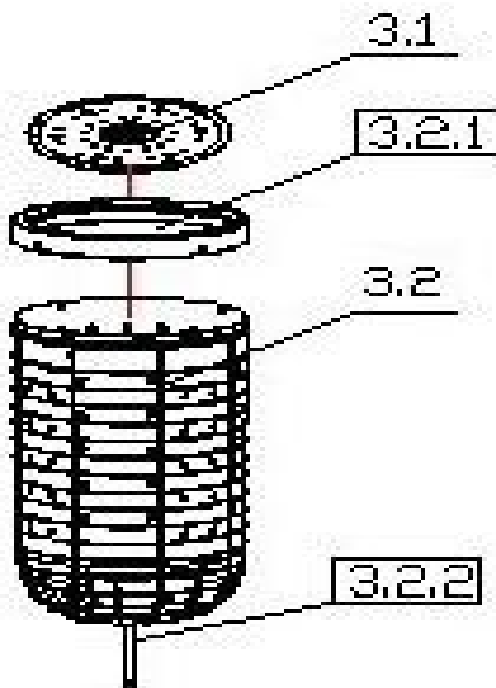

EXPLOSIONADO DE PARTES

— LAVADORA TWIN TOP —

MODELO | ALD1414BF00

Distribuidor Autorizado

SurteRápido.com

Venta de Refacciones
Electrodomesticas

Lavadora Whirlpool ALD1414BF00

Distribuidor Autorizado

SurteRápido.com

Venta de Refacciones
Electrodomesticas

Lavadora Whirlpool ALD1414BF00

No.Ilus.	DESCRIPCIÓN	Cant.	No. de Parte
1.1	Water shield	3	301150590071
1.2	Rinse Switch	1	301151090343
1.3	Spin Timer	1	302450880001
1.4	Drain Belt	1	301115800020
1.5	Brake Belt	1	301115800070
1.6	Twist Spring	1	301114500706
1.7	Spin Cover Assembly	1	3011510C0776
1.8	Safety Switch	1	302411500003
1.1	Safety Cover	1	301114400755
1.11	Top Frame Assembly	1	301151090342
1.12	Water Pipe	1	301150610364
1.13	Water Inlet Box	1	301150701162
1.14	Screw Cover	2	301150610091
1.15	Wash Cover Assembly	1	3011510C0770
1.16	Washing Timer	1	302450880000
1.17	Control Panel And Printing	1	3011510C0777
1.18	Water Inlet Hose	1	301150590483
1.19	Knob	4	301150500463
1.21	Change-Over Switch	1	3024015A0002
1.22	Shield	1	301150960017

No.Illus.	DESCRIPCIÓN	Cant.	No. de Parte
2.1	Impeller Assembly	1	301150590068
2.2	Impeller Axis Washer	1	302502100002
2.3	Overflow Cover Assembly	1	301151090116
2.3.1	Filter Assembly	1	301150610061
2.4	Rear Cover	1	3011506B0193
2.5	Drain Hose Assembly	1	301150610367
2.6	Gear Case Assembly	1	302950690003
2.7	Tee Drainage Assembly	1	301150800393
2.8	Bottom Valve	1	301111800001
2.1	Damper Rubber Assembly	1	302750690017
2.12	Twin Tub	1	301150890523
2.14	Impeller Screw	1	302550690020
2.17	Plastic Cabinet Assembly	1	301150800261

Distribuidor Autorizado

SurteRápido.com

Venta de Refacciones
Electrodomesticas

Lavadora Whirlpool ALD1414BF00

No. Ilus.	DESCRIPCIÓN	Cant.	No. de Parte
3.1	Dehydration inside cover	1	301114600011
3.2	Spin Tub Assembly	1	301150610056
3.2.1	Balance Ring	1	301102000044
3.2.2	Flange	1	301200500003