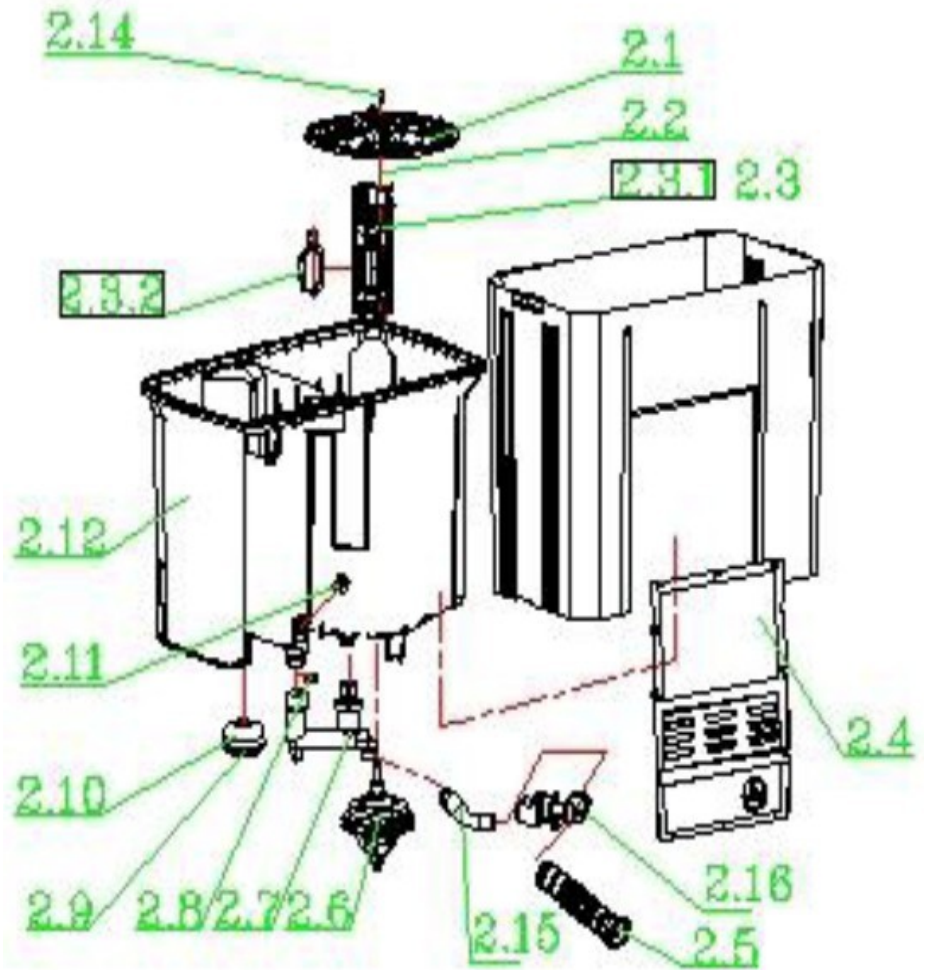

Distribuidor Autorizado

SurteRápido.com

Venta de Refacciones
Electrodomesticas

Lavadora Whirlpool ALD1425YB0

Distribuidor Autorizado

SurteRápido.com

Venta de Refacciones
Electrodomesticas

Lavadora Whirlpool ALD1425YB0

<u>No. Ilus.</u>	<u>DESCRIPCIÓN</u>	<u>Cant.</u>	<u>No. de Parte</u>
2.1	Pulsator Kit	1	301113500600
2.2	Pulsator Washer	1	302502100071
2.3	Overflow Cover Kit	1	301151290397
2.4	Back Cover	1	301151290315
2.5	Drain Pipe	1	301150610366
2.6	Retarder kit	1	301213000804
2.7	Drain Valve Kit	1	301151200123
2.8	Bottom Valve	1	301111800001
2.9	Anti-vibration Ring	1	301150500455
2.1	Rubber Washer	1	302751200001
2.11	Brake Block	1	301114700001
2.12	Twin-tub	1	301151290364
2.14	Pulsator Screw Kit	1	302500300230
2.17	Cabinet Kit	1	301151290352