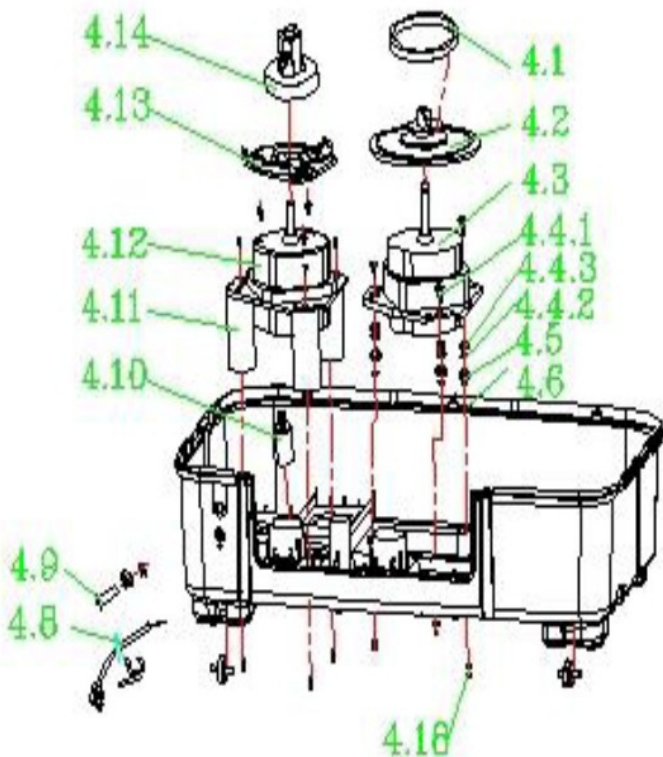

Distribuidor Autorizado

SurteRápido.com

Venta de Refacciones
Electrodomesticas

Lavadora Whirlpool ALD1425YB0

Distribuidor Autorizado

SurteRápido.com

Venta de Refacciones
Electrodomesticas

Lavadora Whirlpool ALD1425YB0

No.Illus.	DESCRIPCIÓN	Cant.	No. de Parte
3.1	Spin Cover-Inner	1	301114400656
3.2	Spin Tub Assembly	1	301115400602
3.2.1	Balancer	1	301151200113
3.2.2	Spin Tub Flange	1	301200500606
4.1	V-belt	1	302701000060
4.2	Small Pulley	1	302950600040
4.3	Wash Motor	1	302400390048
4.4.1	Specific Screw for Wash Motor	3	302550390002
4.4.2	Specific Washer	3	302550390003
4.6	Base	1	301151290314
4.8	Wire	1	302402100076
4.9	Earthing Screw	1	302500300033
4.1	Capacitor Kit	1	302411400606
4.11	Motor Spring Kit	1	302951290003
4.12	Spin Motor	1	302400490035
4.13	Brake Lining Kit	1	301102300009
4.14	Breaking Wheel Kit	1	301213200060
4.18	Special Nut	3	302502000009