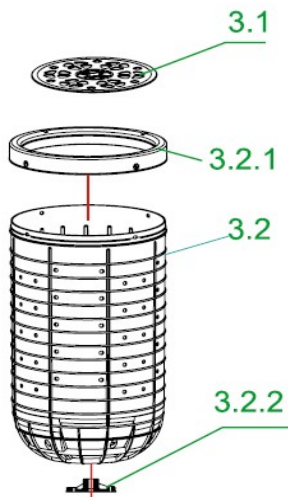

Distribuidor Autorizado

SurteRápido.com

Venta de Refacciones
Electrodomesticas

Lavadora Whirlpool ALD1425YB0

Distribuidor Autorizado

SurteRápido.com

Venta de Refacciones
Electrodomesticas

Lavadora Whirlpool ALD1425YB0

No.Illus.	DESCRIPCIÓN	Cant.	No. de Parte
3.1	Spin Cover-Inner	1	301114400656
3.2	Spin Tub Assembly	1	301115400602
3.2.1	Balancer	1	301151200113
3.2.2	Spin Tub Flange	1	301200500606
4.1	V-belt	1	302701000060
4.2	Small Pulley	1	302950600040
4.3	Wash Motor	1	302400390048
4.4.1	Specific Screw for Wash Motor	3	302550390002
4.4.2	Specific Washer	3	302550390003
4.6	Base	1	301151290314
4.8	Wire	1	302402100076
4.9	Earthing Screw	1	302500300033
4.1	Capacitor Kit	1	302411400606
4.11	Motor Spring Kit	1	302951290003
4.12	Spin Motor	1	302400490035
4.13	Brake Lining Kit	1	301102300009
4.14	Breaking Wheel Kit	1	301213200060
4.18	Special Nut	3	302502000009