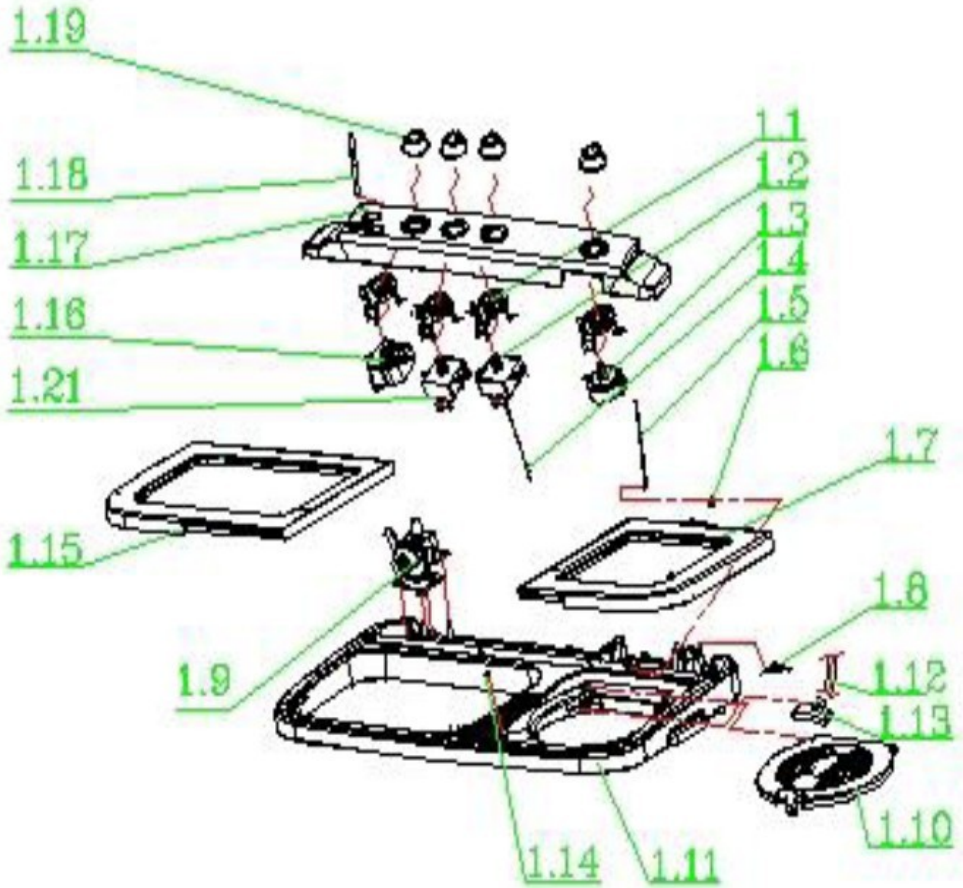

Distribuidor Autorizado

SurteRápido.com

Venta de Refacciones
Electrodomesticas

Lavadora Whirlpool ALD1425YB0

Distribuidor Autorizado

SurteRápido.com

Venta de Refacciones
Electrodomesticas

Lavadora Whirlpool ALD1425YB0

<u>No. Ilus.</u>	<u>DESCRIPCIÓN</u>	<u>Cant.</u>	<u>No. de Parte</u>
1.1	Waterproof Cover	2	301114200607
1.1	Waterproof Cover	2	301114200016
1.2	Rinse Switch	1	3024015A0001
1.3	Spin Timer	1	302400760001
1.4	Drain Belt	1	301150701207
1.5	Breaking Belt	1	301151290286
1.6	Hose Band	2	302911200009
1.7	Spin Cover Kit	1	301151290384
1.8	Safety Switch	1	302411500003
1.9	Conversion Valve	1	301151290380
1.1	Safety Box	1	301151290366
1.11	Top Frame	1	301151290398
1.12	Water Inlet Hose	1	301151090309
1.13	Inlet Box	1	301150701162
1.14	Screw Cap	1	301113800607
1.15	Wash Cover Handle	1	301151290389
1.16	Wash Timer	1	302400760000
1.17	Control Panel	1	301151290387
1.18	Water Inlet Hose	1	301150500456
1.19	Knob	4	301151290396
1.21	Water Flow ChangeSwitch	1	3024015A0002
1.22	Protective Cover	1	301151290406