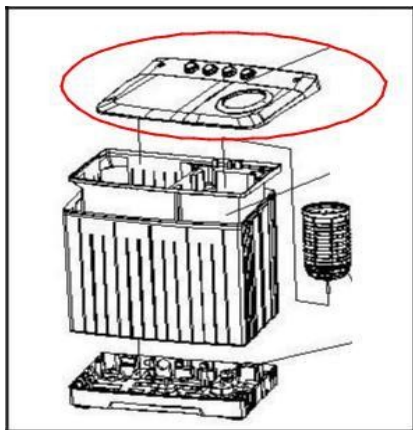

Distribuidor Autorizado

SurteRápido.com

Venta de Refacciones
Electrodomesticas

Lavadora Whirlpool ALD1525FG

Distribuidor Autorizado

SurteRápido.com

Venta de Refacciones
Electrodomesticas

Lavadora Whirlpool ALD1525FG

No.Ilus.	DESCRIPCIÓN	Cant.	No. de Parte
1.1	Water shield	3	301150590071
1.2	Rinse Switch	1	301151090343
1.3	Spin Timer	1	302450880001
1.4	Drain Belt	1	301115800020
1.5	Brake Belt	1	301115800070
1.6	Twist Spring	1	301114500706
1.7	Spin Cover Assembly	1	3011510C0776
1.8	Safety Switch	1	302411500003
1.1	Safety Cover	1	301114400755
1.11	Top Frame Assembly	1	301151090342
1.12	Water Pipe	1	301150610364
1.13	Water Inlet Box	1	301150701162
1.14	Screw Cover	2	301150610091
1.15	Wash Cover Assembly	1	3011510C0770
1.16	Washing Timer	1	302450880000
1.17	Control Panel And	1	3011510C0777
	Printing		
1.18	Water Inlet Hose	1	301150590483
1.19	Knob	4	301150500463
1.21	Change-Over Switch	1	3024015A0002
1.22	Shield	1	301150960017