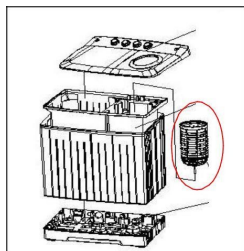

Distribuidor Autorizado

SurteRápido.com

Venta de Refacciones
Electrodomesticas

Lavadora Whirlpool ALD1525FG