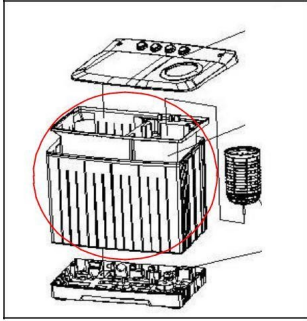

Distribuidor Autorizado

SurteRápido.com

Venta de Refacciones
Electrodomesticas

Lavadora Whirlpool ALD1525FG

Distribuidor Autorizado

SurteRápido.com

Venta de Refacciones
Electrodomesticas

Lavadora Whirlpool ALD1525FG

No.Illus.	DESCRIPCIÓN	Cant.	No. de Parte
2.1	Impeller Assembly	1	301150590068
2.2	Impeller Axis Washer	1	302502100002
2.3	Overflow Cover	1	301151090116
	Assembly		
2.3.1	Filter Assembly	1	301150610061
2.4	Rear Cover	1	3011506B0193
2.5	Drain Hose Assembly	1	301150610367
2.6	Gear Case Assembly	1	302950690003
2.7	Tee Drainage Assembly	1	301150800393
2.8	Bottom Valve	1	301111800001
2.1	Damper Rubber	1	302750690017
	Assembly		
2.12	Twin Tub	1	301150890523
2.14	Impeller Screw	1	302550690020
2.17	Plastic Cabinet Assembly	1	301150800261