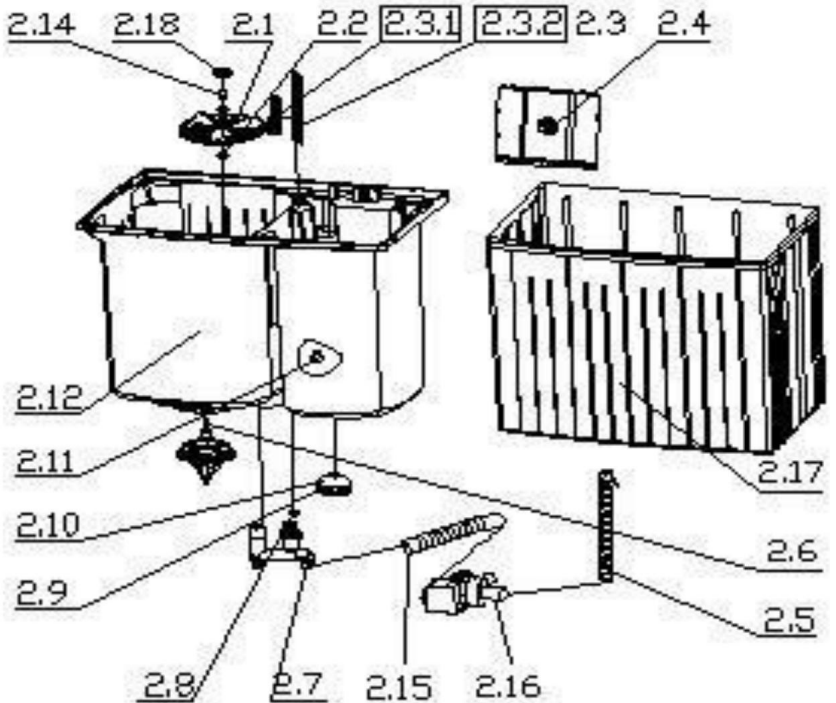

Distribuidor Autorizado

SurteRápido.com

Venta de Refacciones
Electrodomesticas

Lavadora Whirlpool ALD1525FG

Distribuidor Autorizado

SurteRápido.com

Venta de Refacciones
Electrodomesticas

Lavadora Whirlpool ALD1525FG

No.Illus.	DESCRIPCIÓN	Cant.	No. de Parte
2.1	Impeller Assembly	1	301150590068
2.2	Impeller Axis Washer	1	302502100002
2.3	Overflow Cover	1	301151090116
	Assembly		
2.3.1	Filter Assembly	1	301150610061
2.4	Rear Cover	1	3011506B0193
2.5	Drain Hose Assembly	1	301150610367
2.6	Gear Case Assembly	1	302950690003
2.7	Tee Drainage Assembly	1	301150800393
2.8	Bottom Valve	1	301111800001
2.1	Damper Rubber	1	302750690017
	Assembly		
2.12	Twin Tub	1	301150890523
2.14	Impeller Screw	1	302550690020
2.17	Plastic Cabinet Assembly	1	301150800261