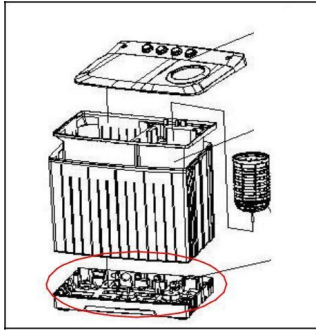

Distribuidor Autorizado

SurteRápido.com

Venta de Refacciones
Electrodomesticas

Lavadora Whirlpool ALD1525FG