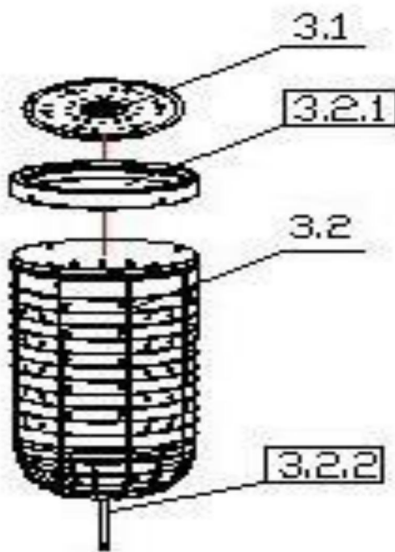

<u>No. Ilus.</u>	<u>DESCRIPCIÓN</u>	<u>Cant.</u>	<u>No. de Parte</u>
3.1	Dehydration inside cover	1	301114600011
3.2	Spin Tub Assembly	1	301150610056
3.2.1	Balance Ring	1	301102000044
3.2.2	Flange	1	301200500003