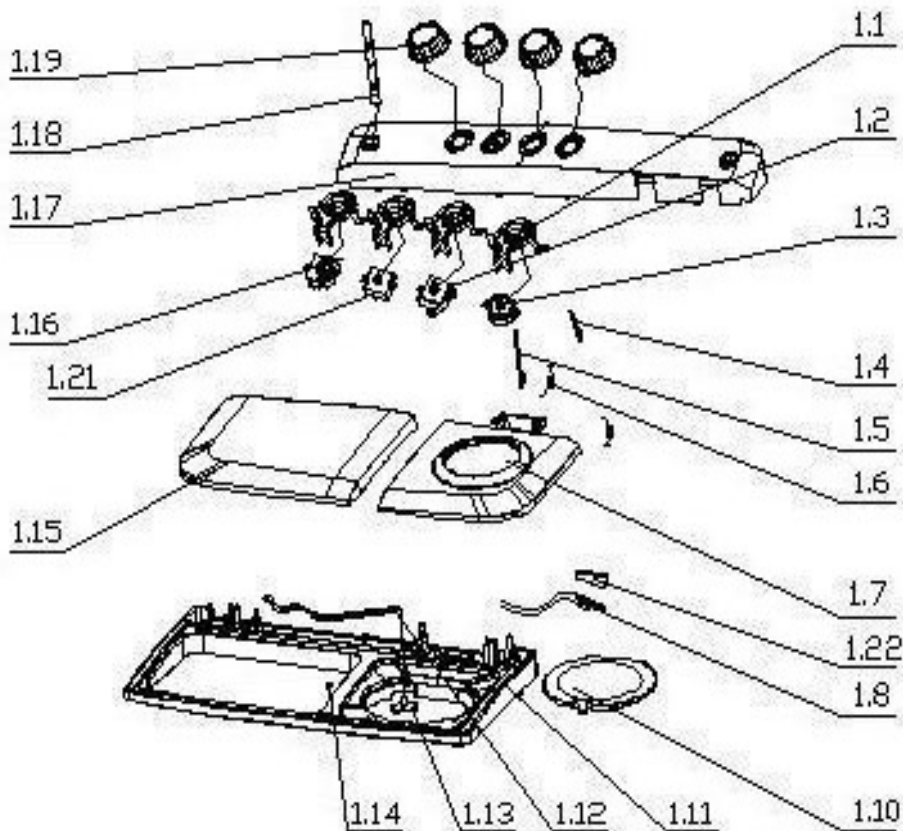

Distribuidor Autorizado

SurteRápido.com

Venta de Refacciones
Electrodomesticas

Lavadora Whirlpool ALD1525FG

Distribuidor Autorizado

SurteRápido.com

Venta de Refacciones
Electrodomesticas

Lavadora Whirlpool ALD1525FG

No.Ilus.	DESCRIPCIÓN	Cant.	No. de Parte
1.1	Water shield	3	301150590071
1.2	Rinse Switch	1	301151090343
1.3	Spin Timer	1	302450880001
1.4	Drain Belt	1	301115800020
1.5	Brake Belt	1	301115800070
1.6	Twist Spring	1	301114500706
1.7	Spin Cover Assembly	1	3011510C0776
1.8	Safety Switch	1	302411500003
1.1	Safety Cover	1	301114400755
1.11	Top Frame Assembly	1	301151090342
1.12	Water Pipe	1	301150610364
1.13	Water Inlet Box	1	301150701162
1.14	Screw Cover	2	301150610091
1.15	Wash Cover Assembly	1	3011510C0770
1.16	Washing Timer	1	302450880000
1.17	Control Panel And	1	3011510C0777
	Printing		
1.18	Water Inlet Hose	1	301150590483
1.19	Knob	4	301150500463
1.21	Change-Over Switch	1	3024015A0002
1.22	Shield	1	301150960017