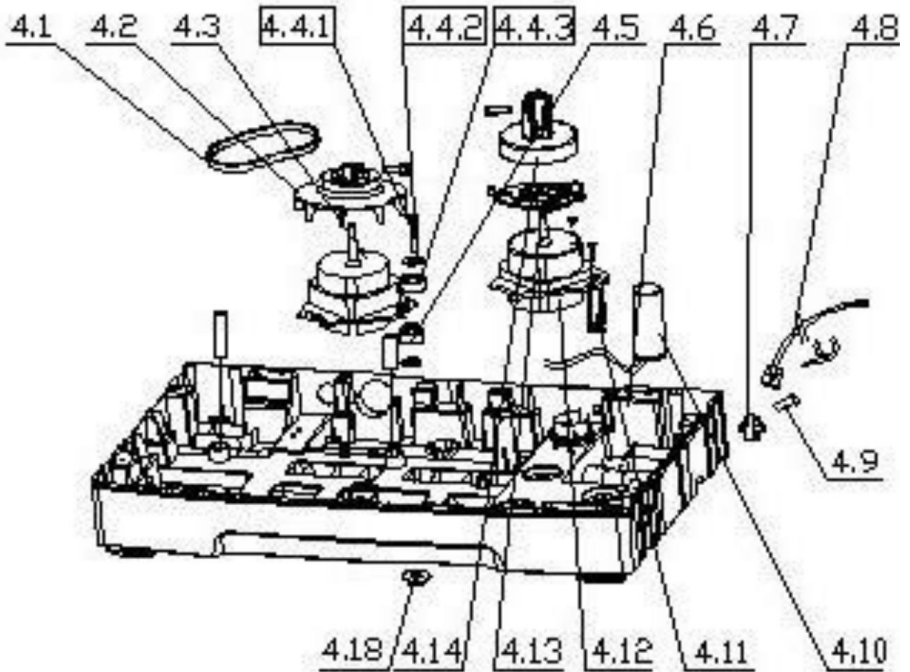

Distribuidor Autorizado

SurteRápido.com

Venta de Refacciones
Electrodomesticas

Lavadora Whirlpool ALD1525FG