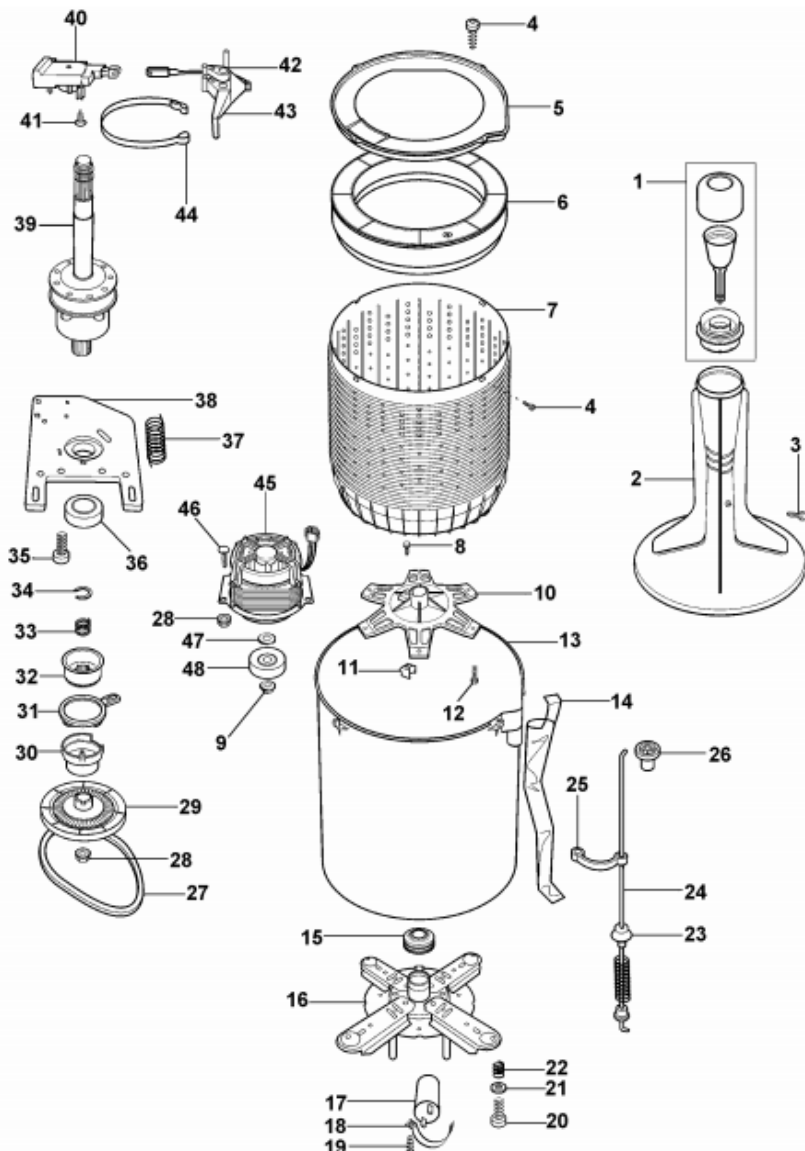

Distribuidor Autorizado

SurteRápido.com

Venta de Refacciones  
Electrodomesticas

ALE3202JQ0

**ALE3202JQ0**

1	326004456	CONJUNTO DISPENSER (S/P)
2	326006145	AGITADOR (S/P)
3	214353	TORNILLO (S/P)
4	390520	TORNILLO (S/P)
5	396559	ANILLO TINA (S/P)
6	417548	ANILLO HIDROCOMPENSADOR (S/P)
7	326000097	CANASTA (S/P)
8	390131	TORNILLO (S/P)
9	4257081	TUERCA (S/P)
10	326000791	SOPORTE DE LA CANASTA (S/P)
11	326001656	CUÑA (S/P)
12	326002842	TORNILLO (S/P)
13	326001670	TINA (S/P)
14	340160	MANGUERA (S/P)
15	228737	SELLO (S/P)
16	340060	SOPORTE TINA (S/P)
17	326008939	CAPACITOR DE 45MF (S/P)
18	360030	SOPORTE CAPACITOR (S/P)
19	303668	TORNILLO (S/P)
20	390200	TORNILLO (S/P)
21	340310	ARANDELA (S/P)
22	340320	RESORTE (S/P)
23	370140	APOYO INFERIOR DE LA SUSPENSION (S/P)
24	4261089	VARILLA DE SUSPENSION (S/P)
25	3260047	AMORTIGUADOR DE LA SUSPENSION
26	370060	APOYO SUPERIOR DE LA SUSPENSION (S/P)
27	360480	CORREA "V" 60 HZ (S/P)
28	390380	TUERCA (S/P)
29	360581	POLEA DE LA TRANSMISION (S/P)
30	360540	LEVA (S/P)
31	360550	ANILLO LEVA (S/P)
32	360531	EMBRAGUE (S/P)

33	360570	RESORTE EMBRAGUE (S/P)
34	390510	ANILLO RETENEDOR (S/P)
35	28290	TORNILLO (S/P)
36	360130	BALERO (S/P)
37	3261560	RESORTE DEL FRENO (S/P)
38	360631	SOPORTE DEL MOTOR (S/P)
39	326000341	TRANSMISION (S/P)
40	3261220	ACTUADOR
41	4257693	TORNILLO (S/P)
42	360420	PASADOR (S/P)
43	360431	BRAZO FRENO (S/P)
44	360760	BANDA DEL FRENO (S/P)
45	326008940	MOTOR CON POLEA METALICA (S/P)
46	390160	TORNILLO (S/P)
47	390250	ARANDELA (S/P)
48	360200	POLEA DEL MOTOR (S/P)