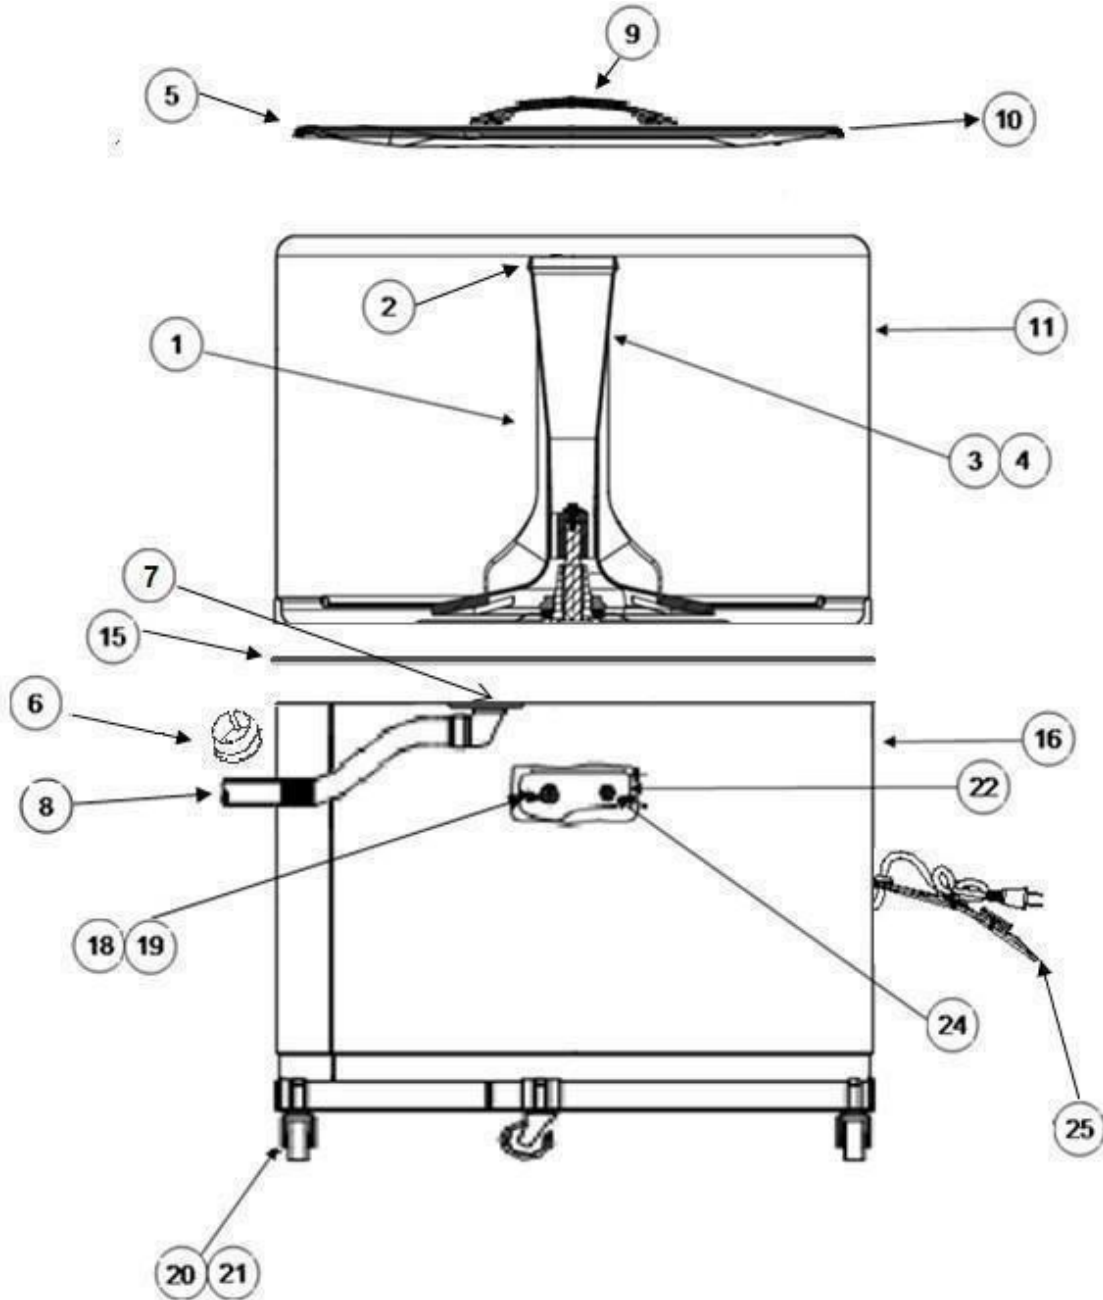

LAVADORA ALF2253EC1

LAVADORA ALF2253EC1

No. Ilus.	DESCRIPCIÓN	Cant.	No. de Parte
1	Conjunto Cuerpo Agitador	1	8568149
2	Tapón Agitador	1	8567935
3	Tornillo Agitador	1	51807310
4	Taco Base Macho	**	***
5	Empaque Tapa Volcán	1	W10859124
6	Casquillo Manguera	1	92311114
7	Protector Tina	**	***
8	Conjunto Mangueras de Desagüe	1	W10859123
9	Manija Tapa Volcán	1	W10868549
10	Conjunto Tapa Tina	1	W10891993
11	Conjunto Tinas	1	W10155137
✓	Holder Sujetador	1	W10859125
12	Tuerca Poste	1	92311108
15	Sello Faldón Tina	1	W11339517
16	Conjunto Faldón	1	W11129188
18	Tarjeta Control (TIMER)	1	W10897581
19	Perilla Timer 15 Min	1	W10855373
20	Conjunto Casquillo Rodaja 2.5"	4	8567759
21	C-Ring For Caster/Volcán	4	8567729
22	Panel De Control	1	-
24	Perilla Switch	1	W10855372
25	Cable Tomacorriente	1	W11112407

LAVADORA ALF2253EC1

LAVADORA ALF2253EC1

No. Ilus.	DESCRIPCIÓN	Cant.	No. de Parte
1	Ensamble Flecha Agitador	1	W10884824
2	Arandela Plana (7/16)	2	8057844
3	Pija21 H 1/4 14x 3/4	3	8317812
4	Buje Balero	1	8317473
5	Arandela Plana	1	8057844
6	Arandela De Presión	1	8057819
7	Tuerca Hex 7/16	1	8057808
8	Espaciador Sop Motor Volcán	2	8057828
9	Tornillo 5/16 18x3	2	8057843
10	Motor Asm / Pulley	1	W10731739
11	Tuerca Hex 5/16	**	***
12	Tornillo 1/4	**	***
13	Wire Tie	1	W10727085
14	Capacitor	1	W11218432
15	Balero Radial	1	W10712405
16	Agitador Post Assy	1	W10307187
17	Agitador Pulley W / Insert	1	W10898060
18	Base Transmisión Volcán	1	8057747
19	Soporte Motor Izq. Volcán	1	8057749
20	Soporte Motor Der. Volcán	1	8057750
21	Belt 320 Jt	1	W11130864
22	Arnés Ensamble	1	W10755149