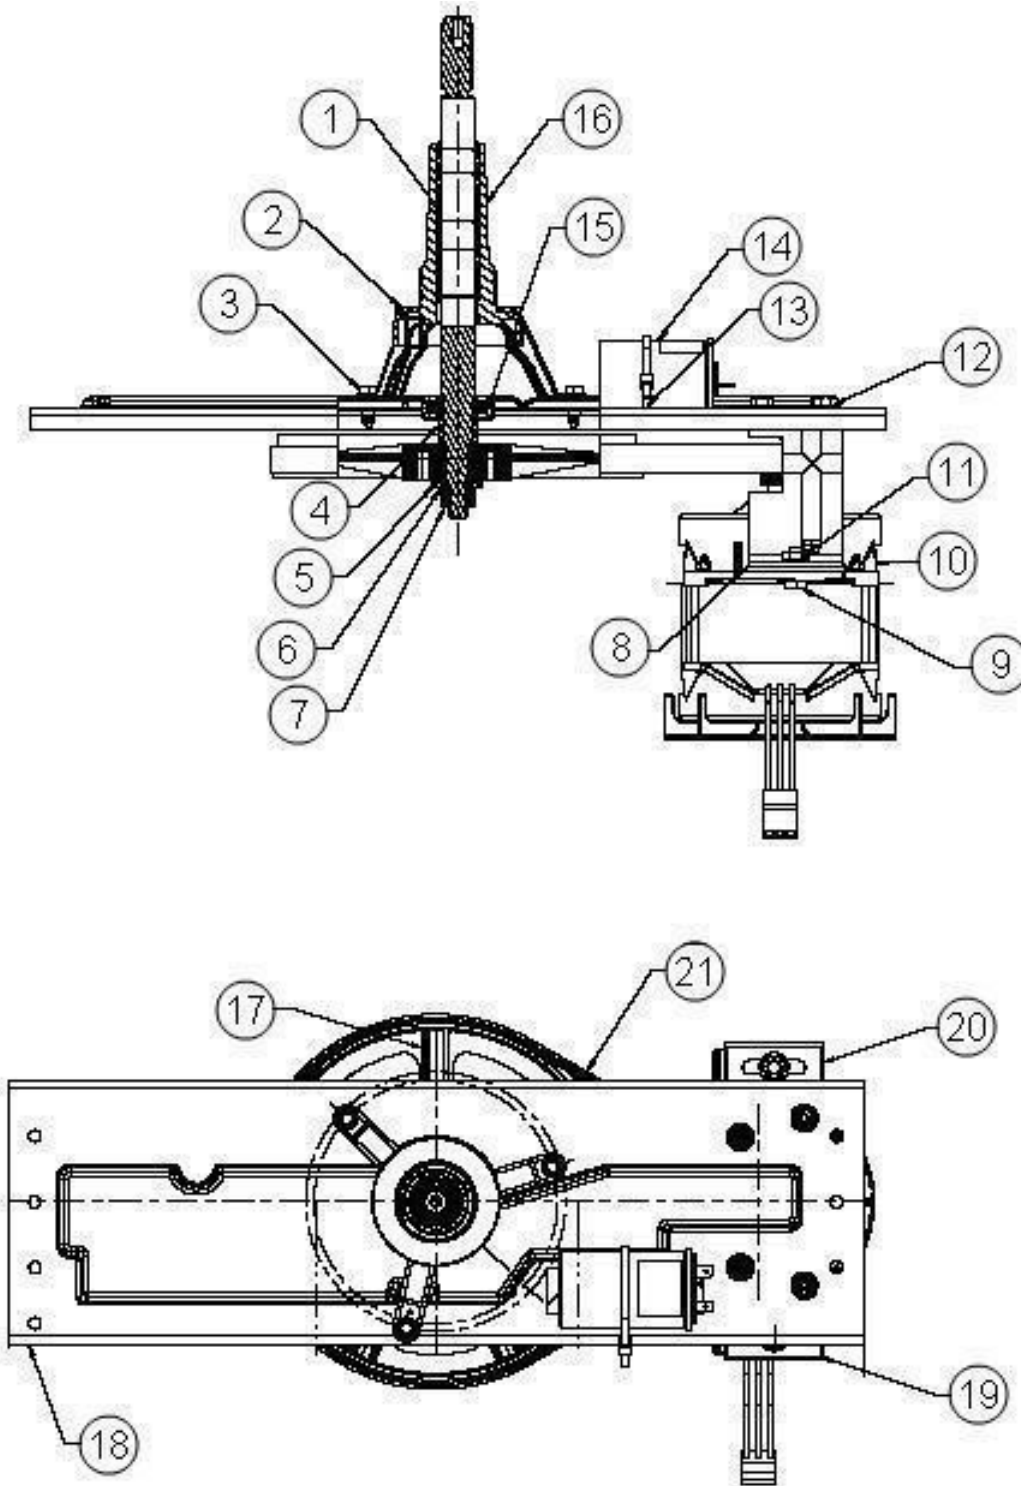

LAVADORA ALF2253EC1

LAVADORA ALF2253EC1

No. Ilus.	DESCRIPCIÓN	Cant.	No. de Parte
1	Conjunto Cuerpo Agitador	1	8568149
2	Tapón Agitador	1	8567935
3	Tornillo Agitador	1	51807310
4	Taco Base Macho	**	***
5	Empaque Tapa Volcán	1	W10859124
6	Casquillo Manguera	1	92311114
7	Protector Tina	**	***
8	Conjunto Mangueras de Desagüe	1	W10859123
9	Manija Tapa Volcán	1	W10868549
10	Conjunto Tapa Tina	1	W10891993
11	Conjunto Tinas	1	W10155137
✓	Holder Sujetador	1	W10859125
12	Tuerca Poste	1	92311108
15	Sello Faldón Tina	1	W11339517
16	Conjunto Faldón	1	W11129188
18	Tarjeta Control (TIMER)	1	W10897581
19	Perilla Timer 15 Min	1	W10855373
20	Conjunto Casquillo Rodaja 2.5"	4	8567759
21	C-Ring For Caster/Volcán	4	8567729
22	Panel De Control	1	-
24	Perilla Switch	1	W10855372
25	Cable Tomacorriente	1	W11112407

LAVADORA ALF2253EC1

LAVADORA ALF2253EC1

No. Ilus.	DESCRIPCIÓN	Cant.	No. de Parte
1	Ensamble Flecha Agitador	1	W10884824
2	Arandela Plana (7/16)	2	8057844
3	Pija21 H 1/4 14x 3/4	3	8317812
4	Buje Balero	1	8317473
5	Arandela Plana	1	8057844
6	Arandela De Presión	1	8057819
7	Tuerca Hex 7/16	1	8057808
8	Espaciador Sop Motor Volcán	2	8057828
9	Tornillo 5/16 18x3	2	8057843
10	Motor Asm / Pulley	1	W10731739
11	Tuerca Hex 5/16	**	***
12	Tornillo 1/4	**	***
13	Wire Tie	1	W10727085
14	Capacitor	1	W11218432
15	Balero Radial	1	W10712405
16	Agitador Post Assy	1	W10307187
17	Agitador Pulley W / Insert	1	W10898060
18	Base Transmisión Volcán	1	8057747
19	Soporte Motor Izq. Volcán	1	8057749
20	Soporte Motor Der. Volcán	1	8057750
21	Belt 320 Jt	1	W11130864
22	Arnés Ensamble	1	W10755149