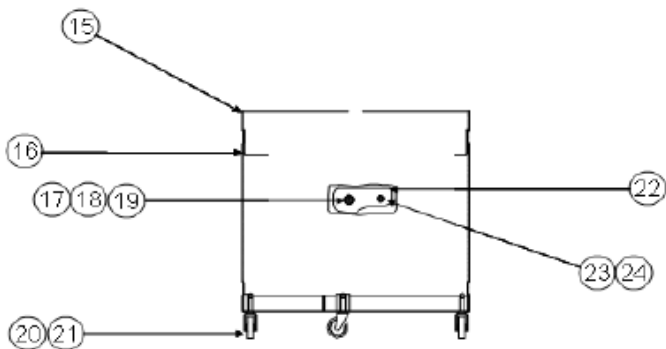

ALP1935UG2

ALP1935UG2

1	8567936	CONJUNTO CUERPO AGITADOR
2	8567975	TAPON AGITADOR
3	3400061	TORNILLO AGITADOR
4	8317473	TACO BASE MACHO
5	8567942	EMPAQUE TAPA VOLCAN
6	8568190	CASQUILLO MANGUERA
7	8567931	PROTECTOR TINA
8	8568033	CONJUNTO MANG.DE DESAGUE
9	8567856	JALADERA TAPA VOLCAN
10	8567939	CONJUNTO TAPA TINA
11	W10155137	CONJUNTO TINAS
12	92311108	TUERCA POSTE
13	64127000	ARANDELA 41 H 1 7/8
14	64227001	ARANDELA PLANA HULE 17/8
15	8567925	SELLO FALDON TINA
16	8568284	CONJUNTO FALDON
17	8568258	TIMER 15 MIN/ IBC
18	8317813	TORNILLO 6-20 X 5/16 PN CR/TIMER
19	8567840	PERILLA TIMER 15 MIN
20	8567759	CONJUNTO CASQUILLO RODAJA 2.5"
21	8567729	C-RING FOR CASTER/VOLCAN
22	8567923	PANEL DE CONTROL
23	3954129	SWITCH SELECTOR
24	8567841	PERILLA SWITCH
25	8568288	CABLE TOMACORRIENTE

ALP1935UG2

1	8568032	ENSAMBLE FLECHA AGITADOR
2	64227001	ARANDELA PLANA HULE 17/8
3	8317812	PIJA21 H 1/4 14X 3/4
4	8317473	BUJE BALERO
5	8057844	ARANDELA PLANA
6	8057819	ARANDELA DE PRESION
7	8057808	TUERCA HEX 7/16
8	8057828	ESPACIADOR SOP MOTOR VOLCAN
9	8057843	TORNILLO 5/16 18X3
10	W10245809	MOTOR ASM / PULLEY
11	3934662	TUERCA HEX 5/16
12	8546894	TORNILLO 1/4
13	8567668	WIRE TIE
14	W10190197	CAPACITOR
15	8057755	BALERO RADIAL
16	8547063	AGITADOR POST ASSY
17	W10178961	AGITADOR PULLEY W / INSERT
18	8057747	BASE TRANSMISION VOLCAN
19	8057749	SOPORTE MOTOR IZQ VOLCAN
20	8057750	SOPORTE MOTOR DER VOLCAN
21	W10181970	BELT 320 JT
22	8547081	TARJETA DE CONTROL
23	8568287	ARNES ENSAMBLE