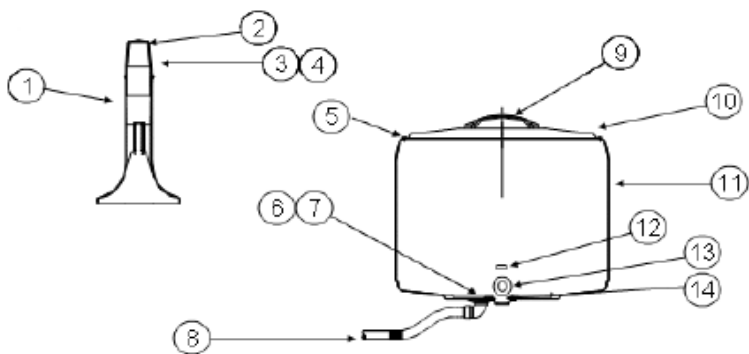

ALP1935UG2

ALP1935UG2

1	8567936	CONJUNTO CUERPO AGITADOR
2	8567975	TAPON AGITADOR
3	3400061	TORNILLO AGITADOR
4	8317473	TACO BASE MACHO
5	8567942	EMPAQUE TAPA VOLCAN
6	8568190	CASQUILLO MANGUERA
7	8567931	PROTECTOR TINA
8	8568033	CONJUNTO MANG.DE DESAGUE
9	8567856	JALADERA TAPA VOLCAN
10	8567939	CONJUNTO TAPA TINA
11	W10155137	CONJUNTO TINAS
12	92311108	TUERCA POSTE
13	64127000	ARANDELA 41 H 1 7/8
14	64227001	ARANDELA PLANA HULE 17/8
15	8567925	SELLO FALDON TINA
16	8568284	CONJUNTO FALDON
17	8568258	TIMER 15 MIN/ IBC
18	8317813	TORNILLO 6-20 X 5/16 PN CR/TIMER
19	8567840	PERILLA TIMER 15 MIN
20	8567759	CONJUNTO CASQUILLO RODAJA 2.5"
21	8567729	C-RING FOR CASTER/VOLCAN
22	8567923	PANEL DE CONTROL
23	3954129	SWITCH SELECTOR
24	8567841	PERILLA SWITCH
25	8568288	CABLE TOMACORRIENTE

ALP1935UG2

1	8568032	ENSAMBLE FLECHA AGITADOR
2	64227001	ARANDELA PLANA HULE 17/8
3	8317812	PIJA21 H 1/4 14X 3/4
4	8317473	BUJE BALERO
5	8057844	ARANDELA PLANA
6	8057819	ARANDELA DE PRESION
7	8057808	TUERCA HEX 7/16
8	8057828	ESPACIADOR SOP MOTOR VOLCAN
9	8057843	TORNILLO 5/16 18X3
10	W10245809	MOTOR ASM / PULLEY
11	3934662	TUERCA HEX 5/16
12	8546894	TORNILLO 1/4
13	8567668	WIRE TIE
14	W10190197	CAPACITOR
15	8057755	BALERO RADIAL
16	8547063	AGITADOR POST ASSY
17	W10178961	AGITADOR PULLEY W / INSERT
18	8057747	BASE TRANSMISION VOLCAN
19	8057749	SOPORTE MOTOR IZQ VOLCAN
20	8057750	SOPORTE MOTOR DER VOLCAN
21	W10181970	BELT 320 JT
22	8547081	TARJETA DE CONTROL
23	8568287	ARNES ENSAMBLE