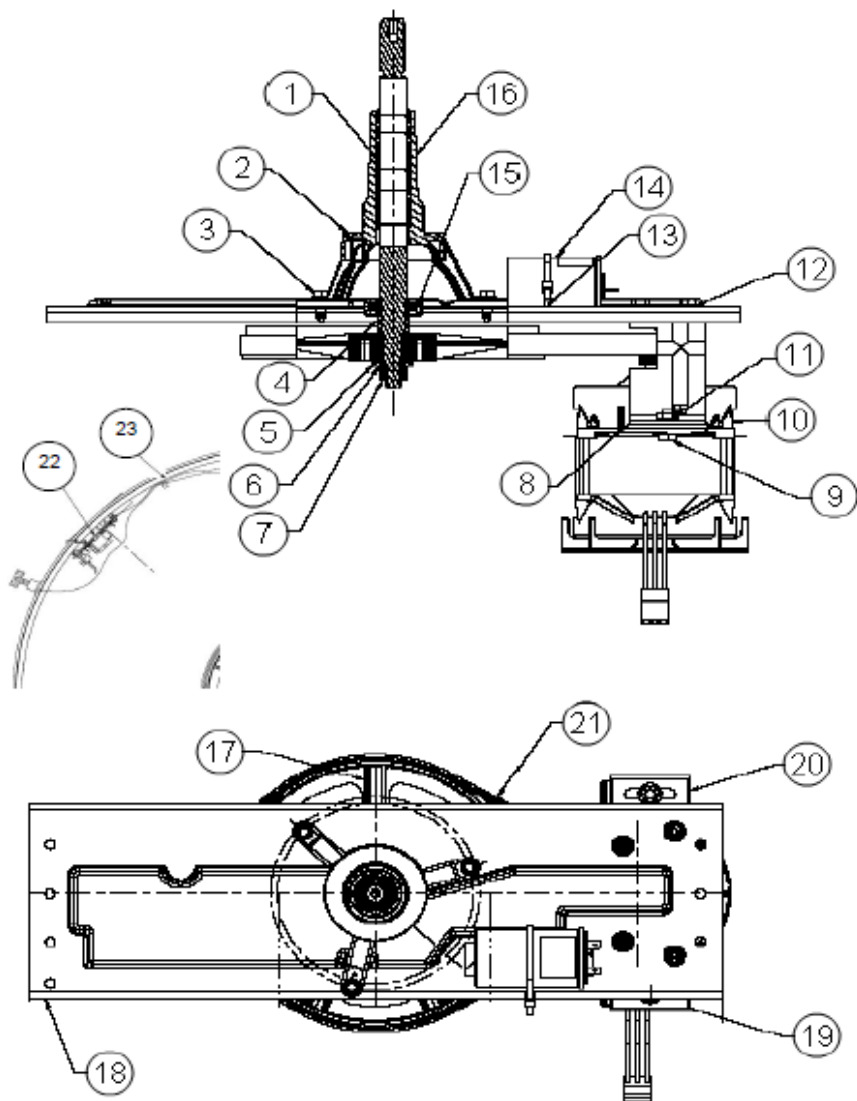

ALP1935UG2

ALP1935UG2

1	8567936	CONJUNTO CUERPO AGITADOR
2	8567975	TAPON AGITADOR
3	3400061	TORNILLO AGITADOR
4	8317473	TACO BASE MACHO
5	8567942	EMPAQUE TAPA VOLCAN
6	8568190	CASQUILLO MANGUERA
7	8567931	PROTECTOR TINA
8	8568033	CONJUNTO MANG.DE DESAGUE
9	8567856	JALADERA TAPA VOLCAN
10	8567939	CONJUNTO TAPA TINA
11	W10155137	CONJUNTO TINAS
12	92311108	TUERCA POSTE
13	64127000	ARANDELA 41 H 1 7/8
14	64227001	ARANDELA PLANA HULE 17/8
15	8567925	SELLO FALDON TINA
16	8568284	CONJUNTO FALDON
17	8568258	TIMER 15 MIN/ IBC
18	8317813	TORNILLO 6-20 X 5/16 PN CR/TIMER
19	8567840	PERILLA TIMER 15 MIN
20	8567759	CONJUNTO CASQUILLO RODAJA 2.5"
21	8567729	C-RING FOR CASTER/VOLCAN
22	8567923	PANEL DE CONTROL
23	3954129	SWITCH SELECTOR
24	8567841	PERILLA SWITCH
25	8568288	CABLE TOMACORRIENTE

ALP1935UG2

1	8568032	ENSAMBLE FLECHA AGITADOR
2	64227001	ARANDELA PLANA HULE 17/8
3	8317812	PIJA21 H 1/4 14X 3/4
4	8317473	BUJE BALERO
5	8057844	ARANDELA PLANA
6	8057819	ARANDELA DE PRESION
7	8057808	TUERCA HEX 7/16
8	8057828	ESPACIADOR SOP MOTOR VOLCAN
9	8057843	TORNILLO 5/16 18X3
10	W10245809	MOTOR ASM / PULLEY
11	3934662	TUERCA HEX 5/16
12	8546894	TORNILLO 1/4
13	8567668	WIRE TIE
14	W10190197	CAPACITOR
15	8057755	BALERO RADIAL
16	8547063	AGITADOR POST ASSY
17	W10178961	AGITADOR PULLEY W / INSERT
18	8057747	BASE TRANSMISION VOLCAN
19	8057749	SOPORTE MOTOR IZQ VOLCAN
20	8057750	SOPORTE MOTOR DER VOLCAN
21	W10181970	BELT 320 JT
22	8547081	TARJETA DE CONTROL
23	8568287	ARNES ENSAMBLE