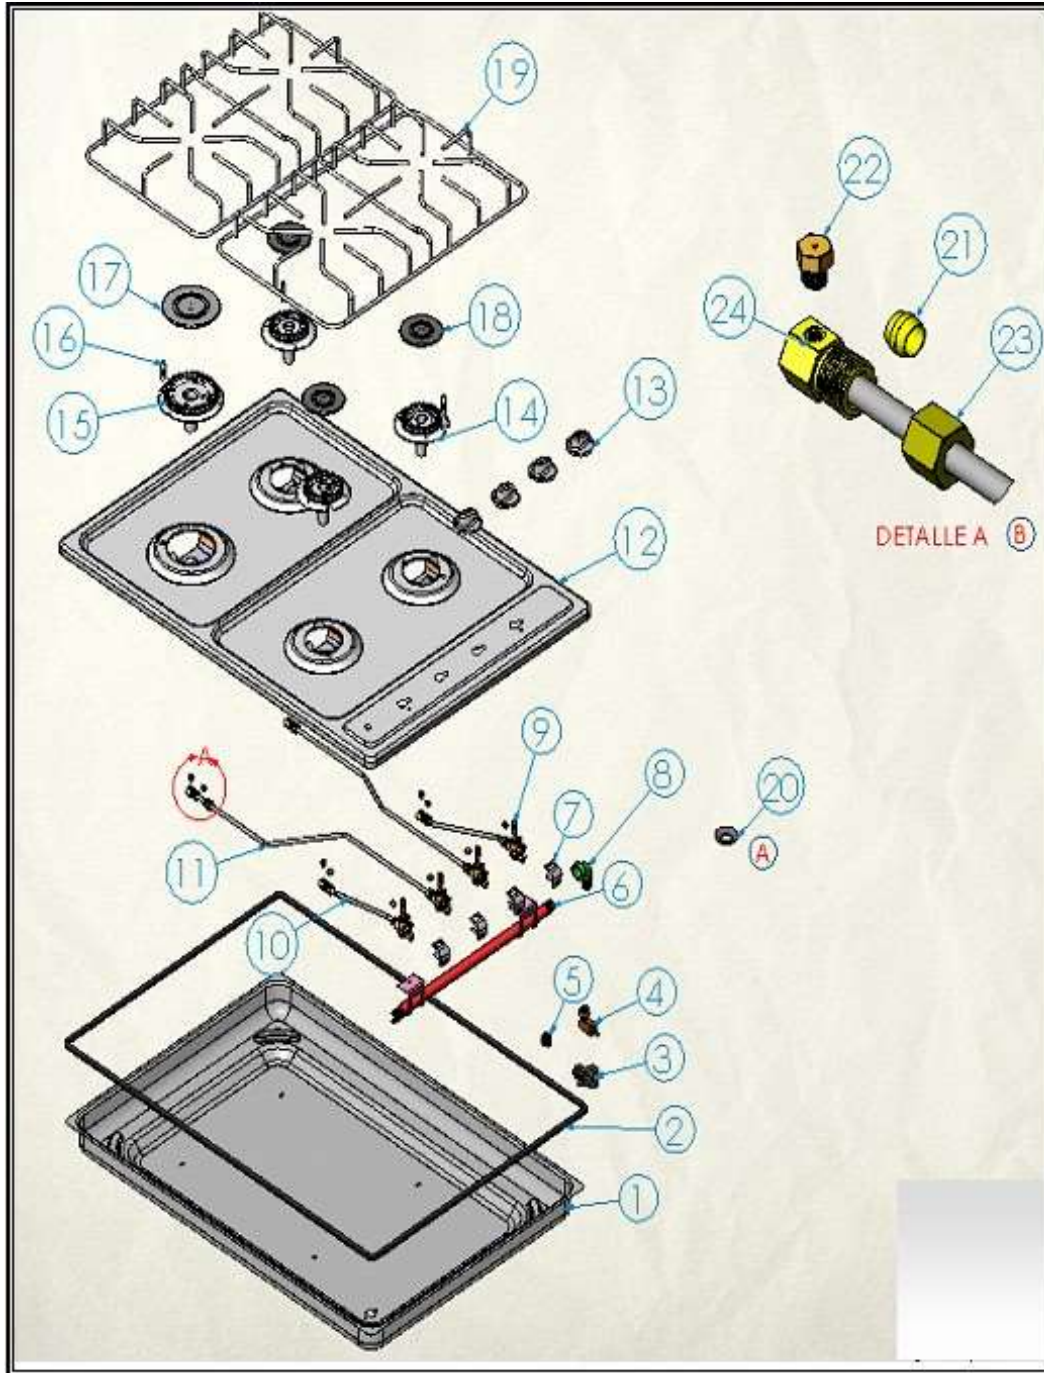

# PARRILLA AP3100B00

ÍTEM	CÓDIGO	DESCRPCIÓN	CANTIDAD
<b>1</b>	70213002	Base CG40/41 Troquelada (02)	<b>1</b>
<b>2</b>	01101293	Cintas ADH Trans Hot MEL...	<b>3</b>
<b>3</b>	01100849	Terminal De Entrada Baquelita	<b>1</b>
<b>4</b>	01006455	Encendido. Electrónico 4 S...	<b>1</b>
<b>5</b>	01101673	Pisacable PLAST AWG CAL...	<b>1</b>
<b>6</b>	01100663	Tubo Entrada Gas Cg 30/31/40...	<b>1</b>
<b>7</b>	01102900	Brida Válvula Gas Galvanizada	<b>4</b>
<b>8</b>	01100678	Codo Calle 3/8" Galvanizada	<b>1</b>
<b>9</b>	81005016	Válvula GP Rápido Quemador Inyectado	<b>1</b>
	81005017	Válvula GP Semirápido Quemador Inyectado	<b>3</b>
<b>10-11</b>	01100592	Tubo Aluminio Cg-40-41 (02)...	<b>1</b>
<b>12</b>	81535160	Mesa CG-40 EE Acros Q.I...	<b>1</b>
	***	****	<b>***</b>
<b>13</b>	88191660	Perilla Murano Gas Negra	<b>4</b>
<b>14</b>	01102718	Quemador Inyectado Semirápido C...	<b>3</b>
<b>15</b>	01102732	Quemador Inyectado Rápido C...	<b>1</b>
<b>16</b>	01000064	Bujía Encendido Long. 300M...	<b>1</b>
	01000065	Bujía Encendido Long. 450 ...	<b>1</b>
	01000066	Bujía Encendido Long. 600 ...	<b>1</b>
	01000067	Bujía Encendido Long. 750 ...	<b>1</b>
<b>17</b>	82327060	Tapa Quemador Inyectado Con Guía ...	<b>1</b>
<b>18</b>	82327160	Tapa Quemador Inyectado Con Guía ...	<b>3</b>
<b>19</b>	81923860	Parrilla Cubierta ACROS CG-4...	<b>2</b>
<b>20</b>	01100696	Arandela Caucho Cg/Cm	<b>1</b>
<b>21</b>	01101500	Anillo Compresión 1/4"	<b>4</b>
<b>22</b>	01100869	Inyector M GP 0.026"R...	<b>3</b>
<b>23</b>	01123940	Tuerca Para Acople 1/4"	<b>4</b>
<b>24</b>	01101353	Kit Acople Inyector Mesa	<b>4</b>
	01102681	Inyector Mesa G.N 0,046"/1...	<b>1</b>