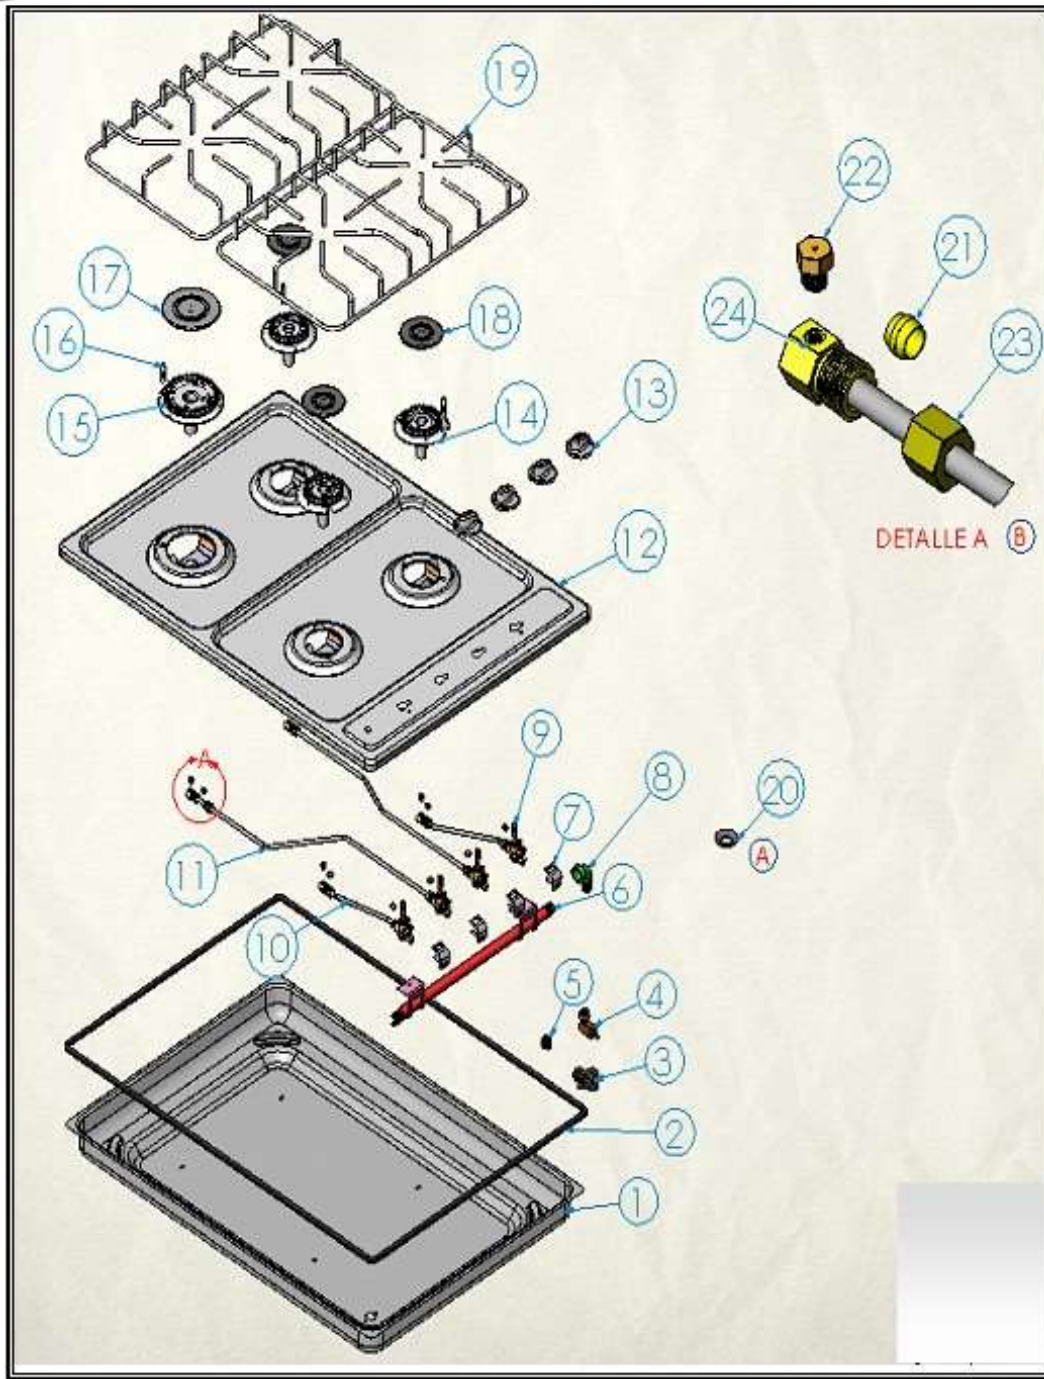

## PARRILLA AP3102S00

ÍTEM	CÓDIGO	DESCRPCIÓN	CANTIDAD
<b>1</b>	70213002	Base CG40/41 Troquelada (02)	<b>1</b>
<b>2</b>	01101293	Cintas ADH Trans Hot MEL...	<b>3</b>
<b>3</b>	01100849	Terminal De Entrada Baquelita	<b>1</b>
<b>4</b>	01006455	Encendido. Electrónico 4 S...	<b>1</b>
<b>5</b>	01101673	Pisacable PLAST AWG CAL...	<b>1</b>
<b>6</b>	01100663	Tubo Entrada Gas Cg 30/31/40...	<b>1</b>
<b>7</b>	01102900	Brida Válvula Gas Galvanizada	<b>4</b>
<b>8</b>	01100678	Codo Calle 3/8" Galvanizada	<b>1</b>
<b>9</b>	81005016	Válvula GP Rápido Quemador Inyectado	<b>1</b>
	81005017	Válvula GP Semirápido Quemador Inyectado	<b>3</b>
<b>10-11</b>	01100592	Tubo Aluminio Cg-40-41 (02)...	<b>1</b>
	***	***	***
<b>12</b>	81534100	Mesa CG41MLEE ACROS Q.I...	<b>1</b>
<b>13</b>	88191660	Perilla Murano Gas Negra	<b>4</b>
<b>14</b>	01102718	Quemador Inyectado Semirápido C...	<b>3</b>
<b>15</b>	01102732	Quemador Inyectado Rápido C...	<b>1</b>
<b>16</b>	01000064	Bujía Encendido Long. 300M...	<b>1</b>
	01000065	Bujía Encendido Long. 450 ...	<b>1</b>
	01000066	Bujía Encendido Long. 600 ...	<b>1</b>
	01000067	Bujía Encendido Long. 750 ...	<b>1</b>
<b>17</b>	82327060	Tapa Quemador Inyectado Con Guía ...	<b>1</b>
<b>18</b>	82327160	Tapa Quemador Inyectado Con Guía ...	<b>3</b>
<b>19</b>	81923860	Parrilla Cubierta ACROS CG-4...	<b>2</b>
<b>20</b>	01100696	Arandela Caucho Cg/Cm	<b>1</b>
<b>21</b>	01101500	Anillo Compresión 1/4"	<b>4</b>
<b>22</b>	01100869	Inyector M GP 0.026"R...	<b>3</b>
<b>23</b>	01123940	Tuerca Para Acople 1/4"	<b>4</b>
<b>24</b>	01101353	Kit Acople Inyector Mesa	<b>4</b>
	01102681	Inyector Mesa G.N 0,046"/1...	<b>1</b>
	01110915	Inyector Mesa G.N. 0.039"R...	<b>3</b>