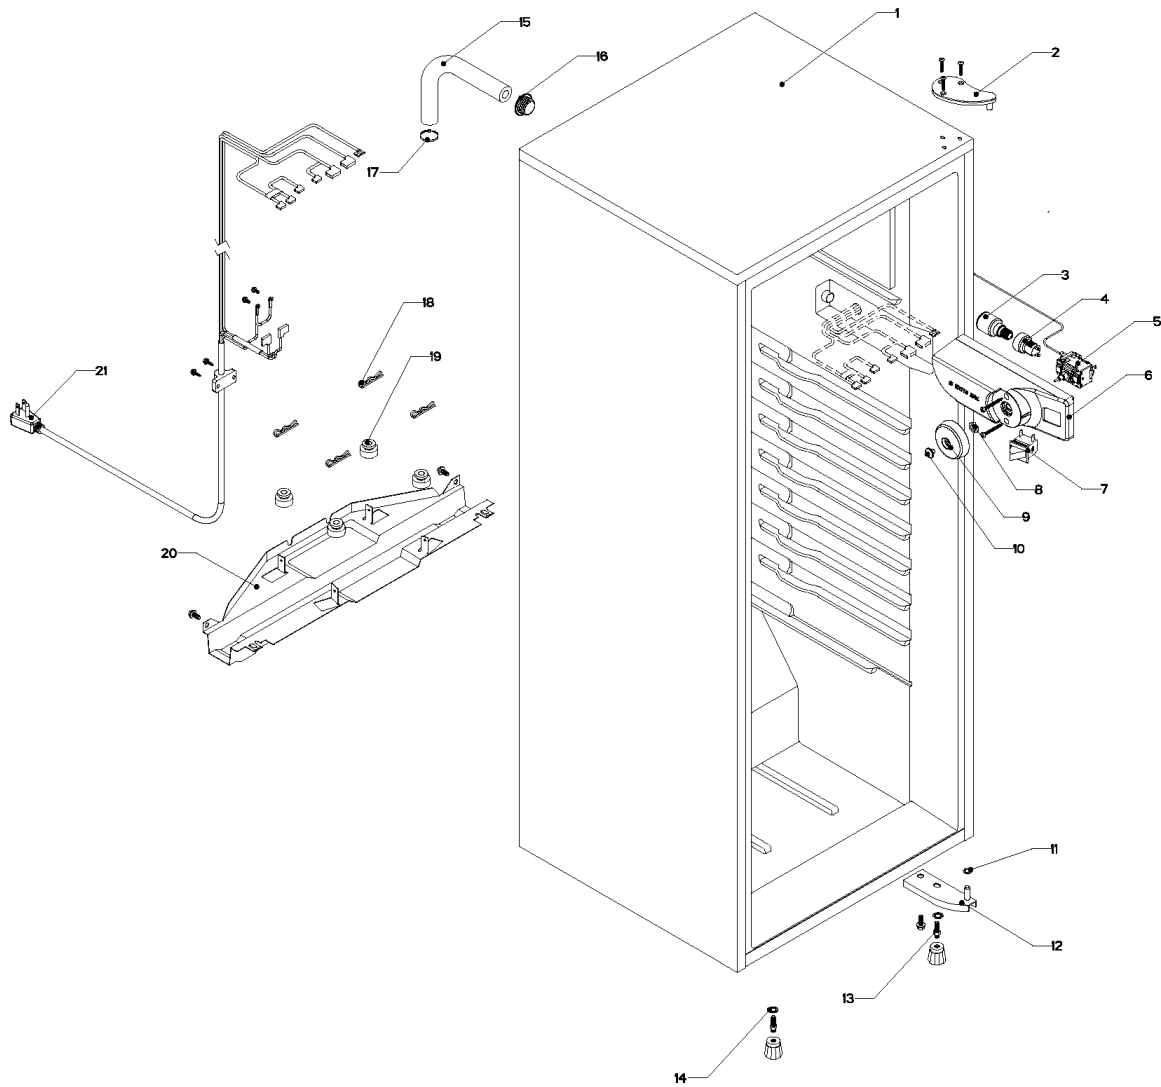

EXPLOSIONADO DE PARTES

Refrigerador Automático

Modelo:
ARP08TXLTR00

REFRIGERADOR ARP08TXLTR00

Arca	Acros
Capacidad	8 pies
Color	Bisquit
Gabinete / Caja Control	

REFRIGERADOR ARP08TXLTR00

Arca		Acros	
Capacidad		8 pies	
Color		Bisquit	
Gabinete / Caja Control			
R e f	Descripción	C a n t	Numero de Parte
1	Gabinete (no para servicio)	*	***
2	Bisagra superior	1	R-31358
3	Foco	1	R-31244
4	Portalampara	1	2263413
5	Termostato	1	R-33512
6	Caja de Control	1	R-31250
7	Interruptor de Balancín	1	R-20209
8	Tuerca para termostato	1	----
9	Perilla termostato decorada	1	R-33517
10	Botón central de deshielo Acros	1	R-31191
11	Roldana Plastica Bisagra Inferior	1	R-30221
12	Bisagra inferior	1	R-30033
13	Nivelador	2	R-30041
14	Roldana Plana Metalica 5/16"	2	R-30268
15	Tubo aislante	1	R-30630
16	Grommet respaldo gabinete	1	R-30776
17	Cintillo tubo aislante	1	R-30419
18	Clip soporte compresor	4	R-31173
19	Amortiguador de compresor	4	R-31240
20	Soporte compresor	1	R-31327
21	Cable de alimentación	1	R-39257

REFRIGERADOR ARP08TXLTR00

Marca	Acros
Capacidad	8 pies
Color	Bisquit
Puerta / Parrillas	

REFRIGERADOR ARP08TXLTR00

Arca		Acros	
Capacidad		8 pies	
Color		Bisquit	
Puerta / Parrilla			
R e f	Descripción	C a n t	Numero de Parte
22	Buje puerta	1	R-30070
23	Placa marca	1	R-31196
24	Puerta espumada refrigerador	1	R-39273
25	Barandilla chica #1	1	R-31427
26	Barandilla mediana #1	1	R-31429
27	Barandilla chica #3	1	R-31428
28	Barandilla mediana #3	1	R-31430
29	Retén barandilla inferior	1	R-39204
30	Buje retén	2	R-30103
31	Tope puerta exterior	1	R-30269
32	Charola de hielos	2	R-30680
33	Puerta evaporador decorada	1	R-33646
34	Esquinero puerta evaporador	1	R-33367
35	Resorte de torsión	1	R-33138
36	Perno retén	1	R-33202
37	Charola de deshielo	1	R-31256
38	Parrillas de cristal	2	R-33662
39	Cubierta legumbrero	1	R-31453
40	Cajón legumbrero	1	R-31451