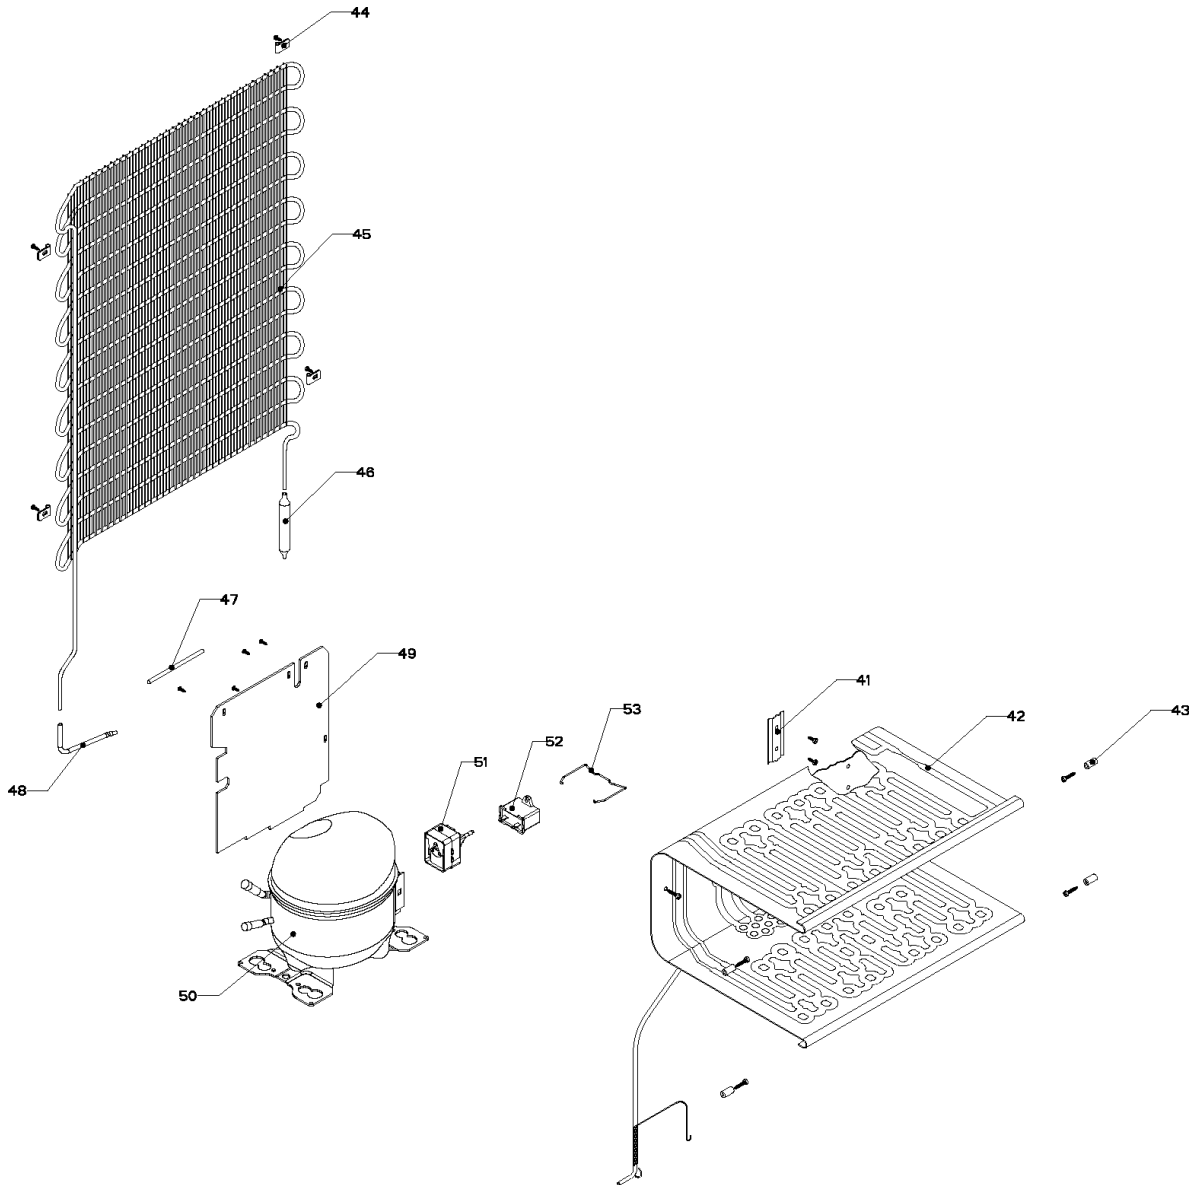

REFRIGERADOR ARP08TXLTR00

Marca	Acros
Capacidad	8 pies
Color	Bisquit
Puerta / Parrillas	

REFRIGERADOR ARP08TXLTR00

Arca		Acros	
Capacidad		8 pies	
Color		Bisquit	
Puerta / Parrilla			
R e f	Descripción	C a n t	Numero de Parte
22	Buje puerta	1	R-30070
23	Placa marca	1	R-31196
24	Puerta espumada refrigerador	1	R-39273
25	Barandilla chica #1	1	R-31427
26	Barandilla mediana #1	1	R-31429
27	Barandilla chica #3	1	R-31428
28	Barandilla mediana #3	1	R-31430
29	Retén barandilla inferior	1	R-39204
30	Buje retén	2	R-30103
31	Tope puerta exterior	1	R-30269
32	Charola de hielos	2	R-30680
33	Puerta evaporador decorada	1	R-33646
34	Esquinero puerta evaporador	1	R-33367
35	Resorte de torsión	1	R-33138
36	Perno retén	1	R-33202
37	Charola de deshielo	1	R-31256
38	Parrillas de cristal	2	R-33662
39	Cubierta legumbrero	1	R-31453
40	Cajón legumbrero	1	R-31451

REFRIGERADOR ARP08TXLTR00

Marca	Acros
Capacidad	8 pies
Color	Bisquit
Sistema Sellado	

REFRIGERADOR ARP08TXLTR00

Arca		Acros	
Capacidad		8 pies	
Color		Bisquit	
Sistema Sellado			
R e f	Descripción	C a n t	Numero de Parte
41	Retén bulbo termostaro	1	R-30418
42	Ensamble evaporador	1	R-39271
43	Soporte placa evaporador	4	R-30054
44	Soporte condensador curvo	4	R-30629
45	Condensador curvo	1	R-39192
46	Filtro deshidratador	1	R-30571
47	Tubo de proceso	1	R-31165
48	Tubo de interconexión	1	R-39245
49	Cubierta compresor	1	R-31359
50	Kit compresor para servicio c/accesorios	1	2262336
51	Combo device	1	2264424
52	Capacitor	1	2262343
53	Bale strap	1	2212996