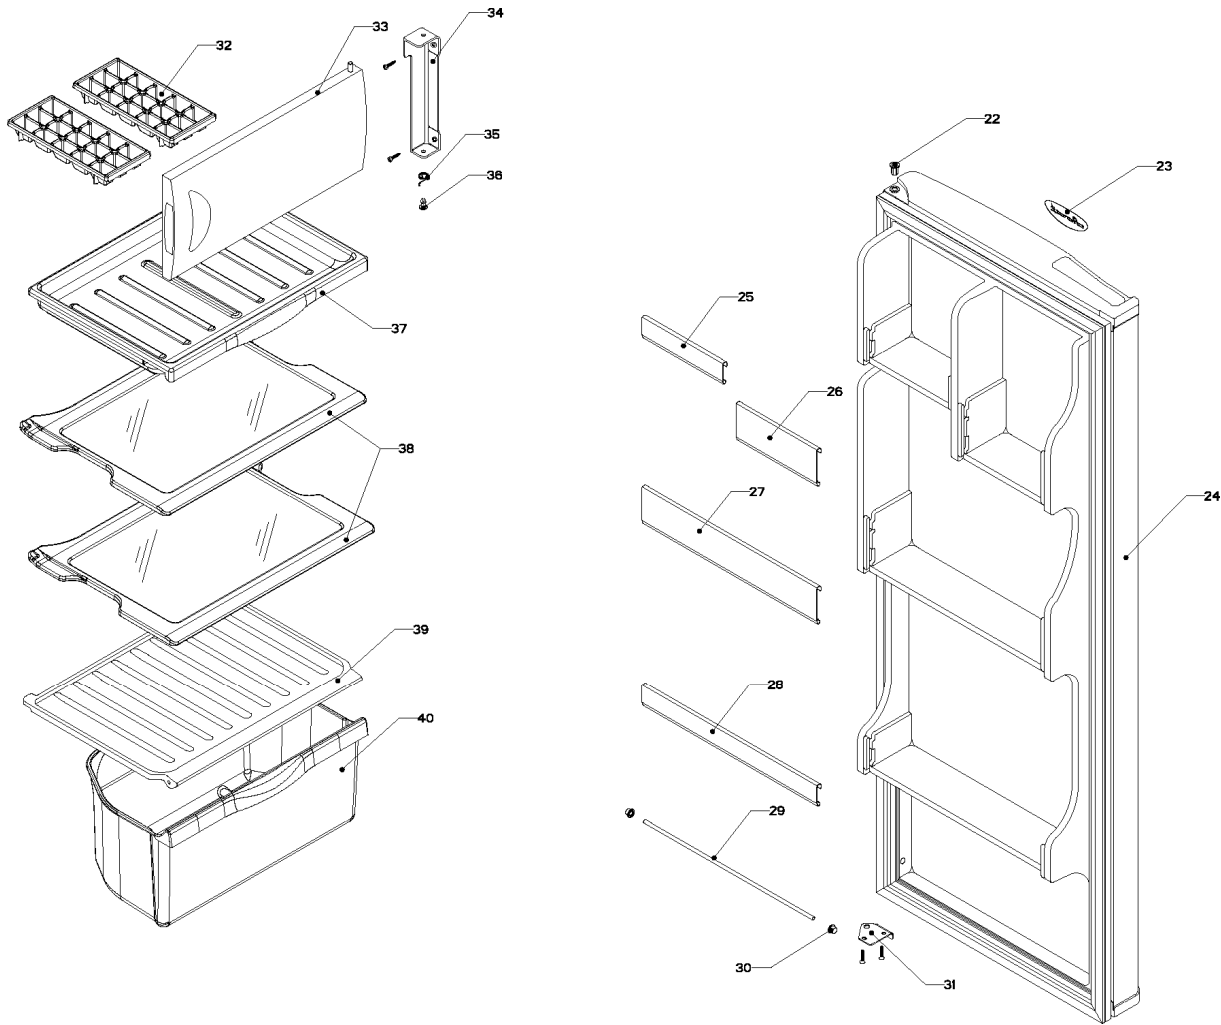

EXPLOSIONADO DE PARTES

Refrigerador Automático

Modelo:
ARP08TXLTR00

REFRIGERADOR ARP08TXLTR00

Arca	Acros
Capacidad	8 pies
Color	Bisquit
Gabinete / Caja Control	

REFRIGERADOR ARP08TXLTR00

Arca		Acros	
Capacidad		8 pies	
Color		Bisquit	
Gabinete / Caja Control			
R e f	Descripción	C a n t	Numero de Parte
1	Gabinete (no para servicio)	*	***
2	Bisagra superior	1	R-31358
3	Foco	1	R-31244
4	Portalampara	1	2263413
5	Termostato	1	R-33512
6	Caja de Control	1	R-31250
7	Interruptor de Balancín	1	R-20209
8	Tuerca para termostato	1	----
9	Perilla termostato decorada	1	R-33517
10	Botón central de deshielo Acros	1	R-31191
11	Roldana Plastica Bisagra Inferior	1	R-30221
12	Bisagra inferior	1	R-30033
13	Nivelador	2	R-30041
14	Roldana Plana Metalica 5/16"	2	R-30268
15	Tubo aislante	1	R-30630
16	Grommet respaldo gabinete	1	R-30776
17	Cintillo tubo aislante	1	R-30419
18	Clip soporte compresor	4	R-31173
19	Amortiguador de compresor	4	R-31240
20	Soporte compresor	1	R-31327
21	Cable de alimentación	1	R-39257

REFRIGERADOR ARP08TXLTR00

Marca	Acros
Capacidad	8 pies
Color	Bisquit
Puerta / Parrillas	

REFRIGERADOR ARP08TXLTR00

Arca		Acros	
Capacidad		8 pies	
Color		Bisquit	
Puerta / Parrilla			
R e f	Descripción	C a n t	Numero de Parte
22	Buje puerta	1	R-30070
23	Placa marca	1	R-31196
24	Puerta espumada refrigerador	1	R-39273
25	Barandilla chica #1	1	R-31427
26	Barandilla mediana #1	1	R-31429
27	Barandilla chica #3	1	R-31428
28	Barandilla mediana #3	1	R-31430
29	Retén barandilla inferior	1	R-39204
30	Buje retén	2	R-30103
31	Tope puerta exterior	1	R-30269
32	Charola de hielos	2	R-30680
33	Puerta evaporador decorada	1	R-33646
34	Esquinero puerta evaporador	1	R-33367
35	Resorte de torsión	1	R-33138
36	Perno retén	1	R-33202
37	Charola de deshielo	1	R-31256
38	Parrillas de cristal	2	R-33662
39	Cubierta legumbrero	1	R-31453
40	Cajón legumbrero	1	R-31451