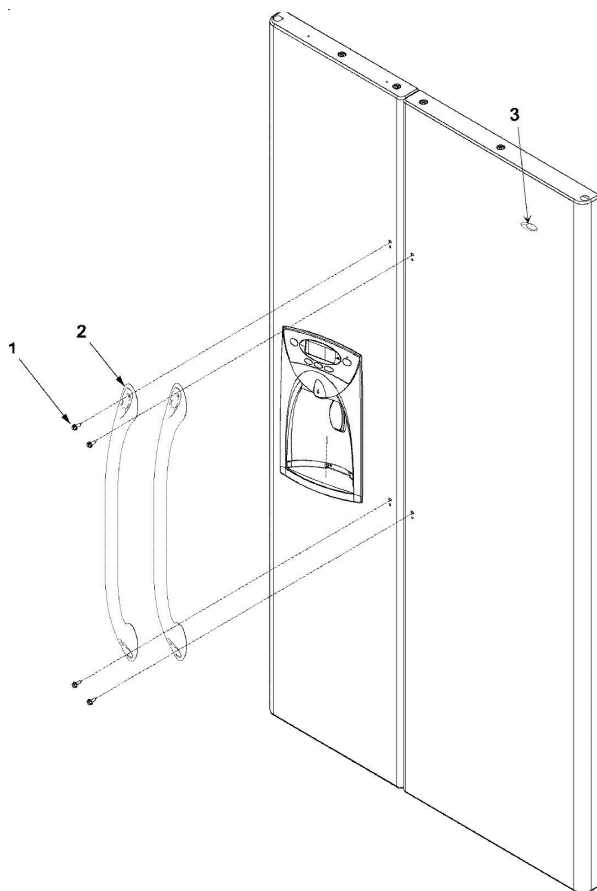

Distribuidor Autorizado

SurteRápido.com

Venta de Refacciones
Electrodomesticas

Refrigerador Amana ARSE66ZBS

Distribuidor Autorizado

Venta de Refacciones
Electrodomesticas

Refrigerador Amana ARSE66ZBS

<u>No. Ilus.</u>	<u>DESCRIPCIÓN</u>	<u>No. de Parte</u>
1	SHELF, UPR FZ	12570601
2	SUPPORT, FRZ SHELF	C8973801
3	TRIM, BASKET/SHELF	12314102
4	SUPPORT, SHELF (LT)	12015002
5	SHELF, LWR FZ	12570501
6	SUPPORT, SHELF (RT)	10941102
7	TRIM, BASKET/SHELF	12314101
8	RAIL, SHELF (LT)	12015102
9	BASKET, LWR FZ	12570301
10	RAIL, SHELF (RT)	10972802
11	SCREW, SM	M0211018

Distribuidor Autorizado

SurteRápido.com

Venta de Refacciones
Electrodomesticas

Refrigerador Amana ARSE66ZBS

No. Ilus.	DESCRIPCIÓN	No. de Parte
1	SCREW, SM	M0238642
2	HANDLE, DOOR (STNLS)	12618301S
2	CLIP, DOOR HANDLE	12619202
2	CAP, HANDLE (STNLS)	67002136
2	KIT, SCREW	R9800670
3	NAMEPLATE (AMANA PLUS)	Y12528501