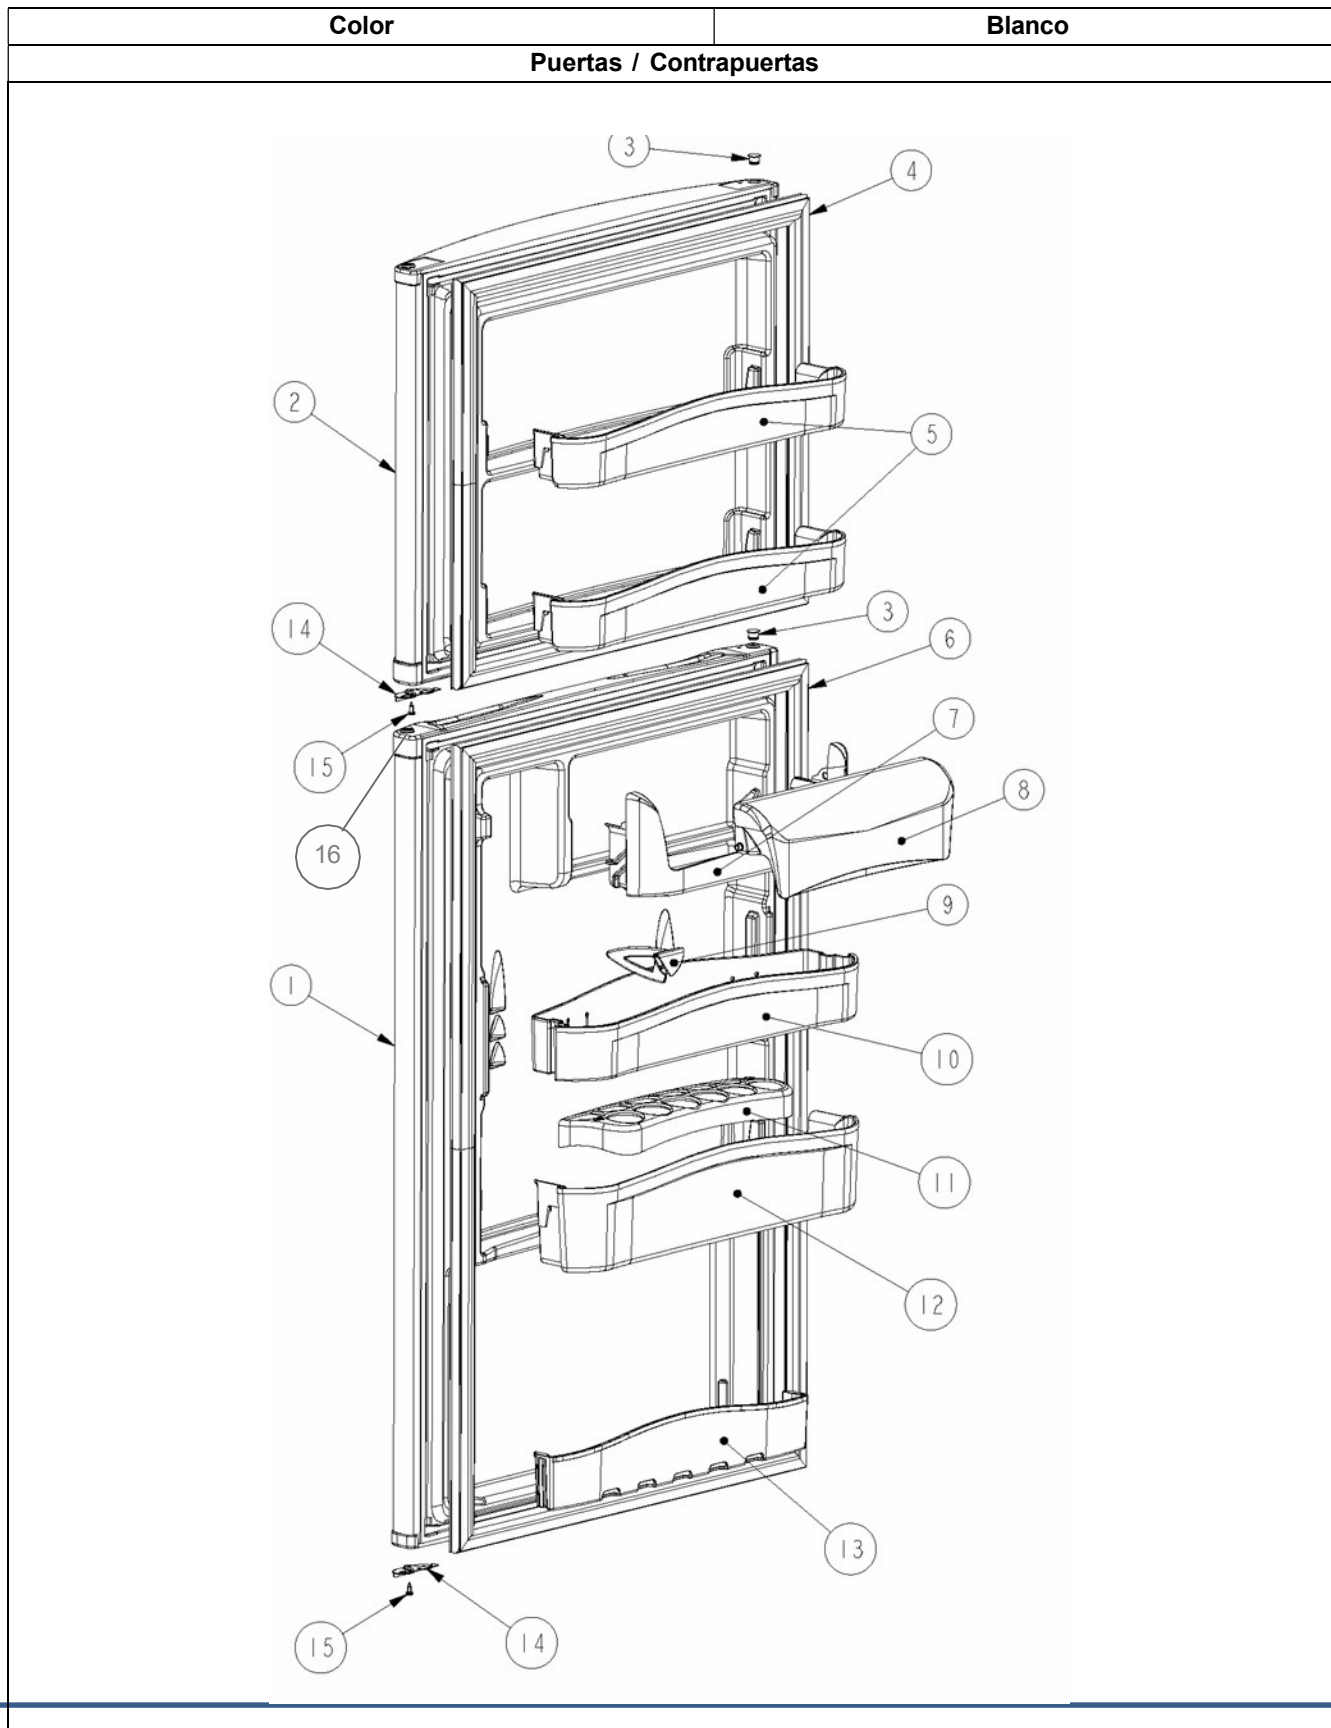

Marca		Acros	
Capacidad		09 pies	
Color		Blanco	
Puertas			
R e f	Descripción	C a n t	Numero de Parte
1	Puerta ensamble refrigerador	1	2258537W
2	Puerta ensamble congelador	1	2265886W
3	Tapón para agujero de bisagra (Puertas)	2	2211250W
4	Empaque magnético congelador	1	2265770
5	Anaquele congelador	2	2265013
6	Empaque magnético refrigerador	1	2265769
7	Puerta multiusos superior (mantequillera)	1	2211132
8	Cubierta multiusos superior (mantequillera)	1	2265014
9	Divisor de barandilla (separador de botellas)	*	***
10	Anaquele de puerta multiposiciones	1	2265015
11	Charola para huevos	1	2265707
12	Anaquele refrigerador media	1	2265016
13	Anaquele refrigerador inferior	1	2265017
14	Freno puerta	2	2211124
15	Tornillo 8-15x0.500 PN CR A	2	488921
16	Capsula de giro superior/inferior	4	2210973
✓	Placa marca	1	2252577