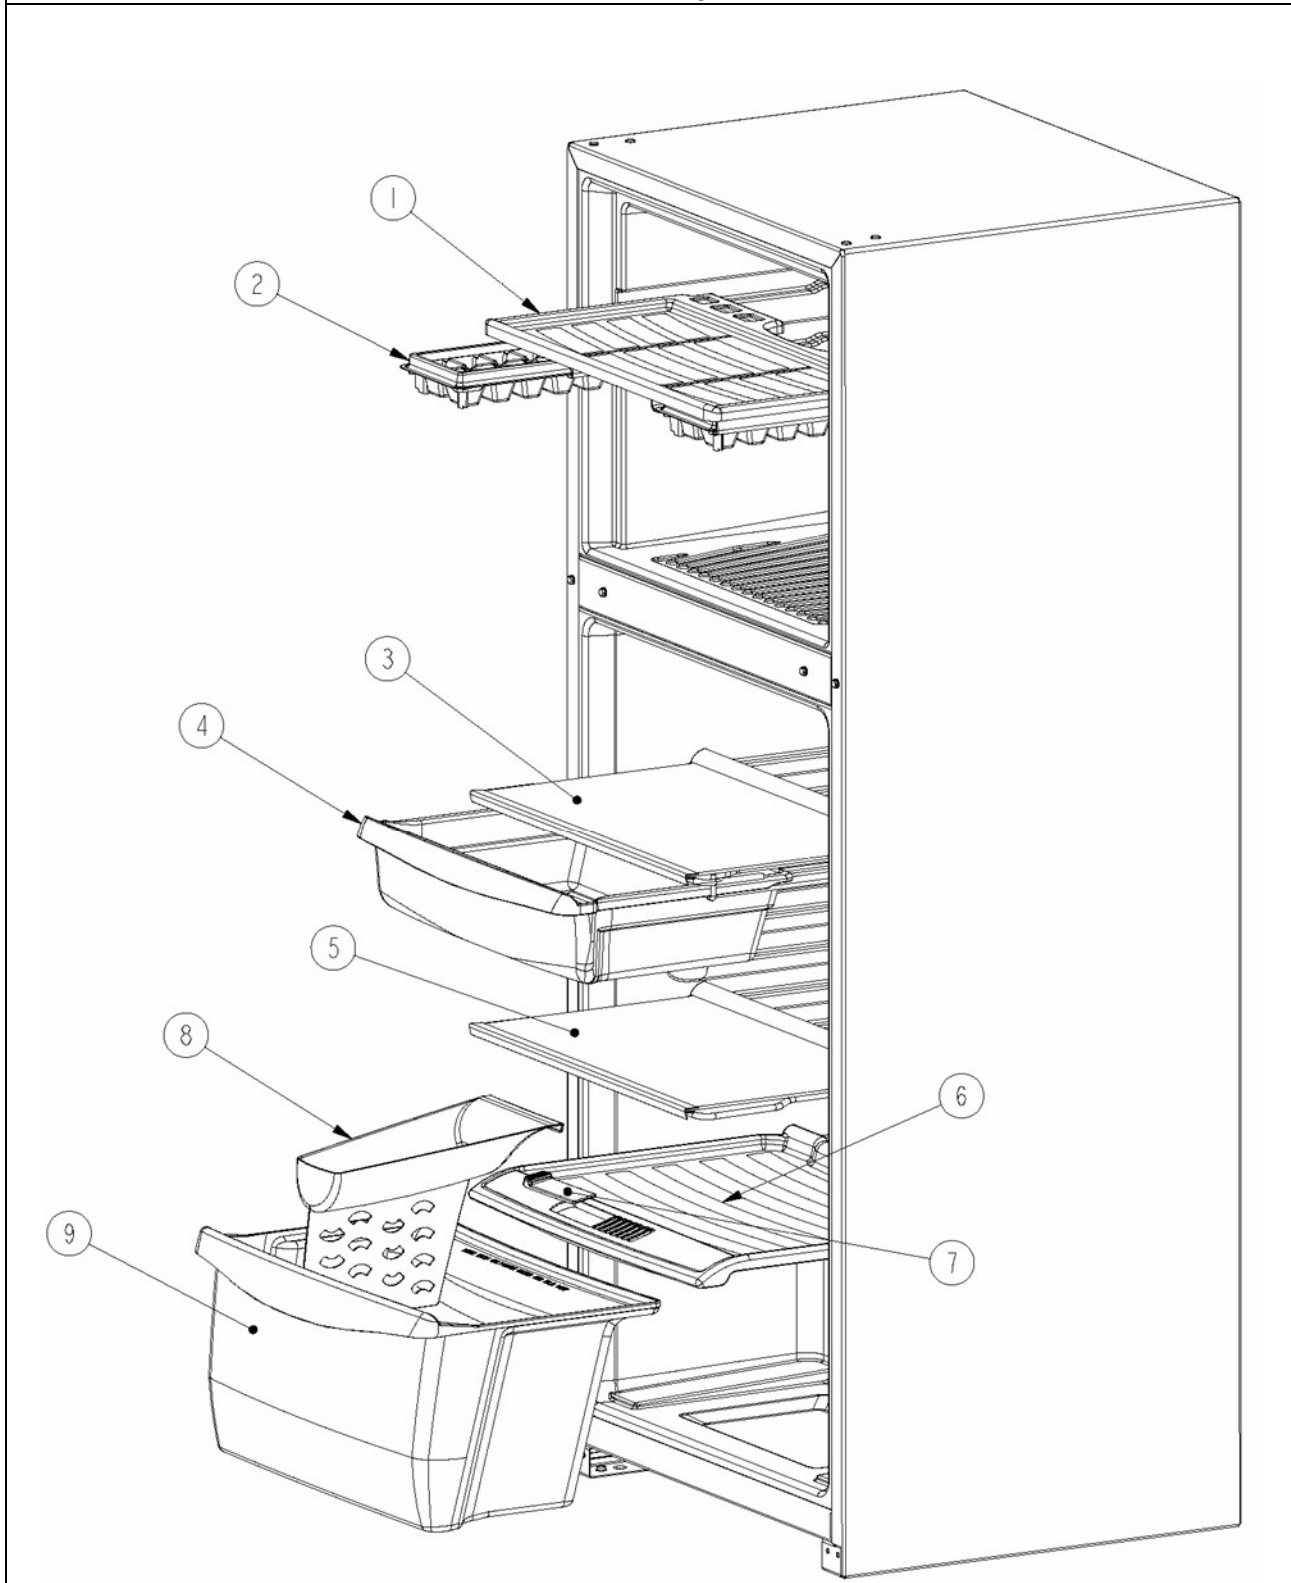

Parrillas / Cajones

BENITO JUÁREZ #1500 GPE ZITON, CD. GUADALUPE NUEVO LEÓN TEL: 8183377999 Y 49
HORARIOS: LUNES A VIERNES 8:30 A 6:00 PM Y SÁBADOS DE 8:30 A 2:00 PM

www.denek.com