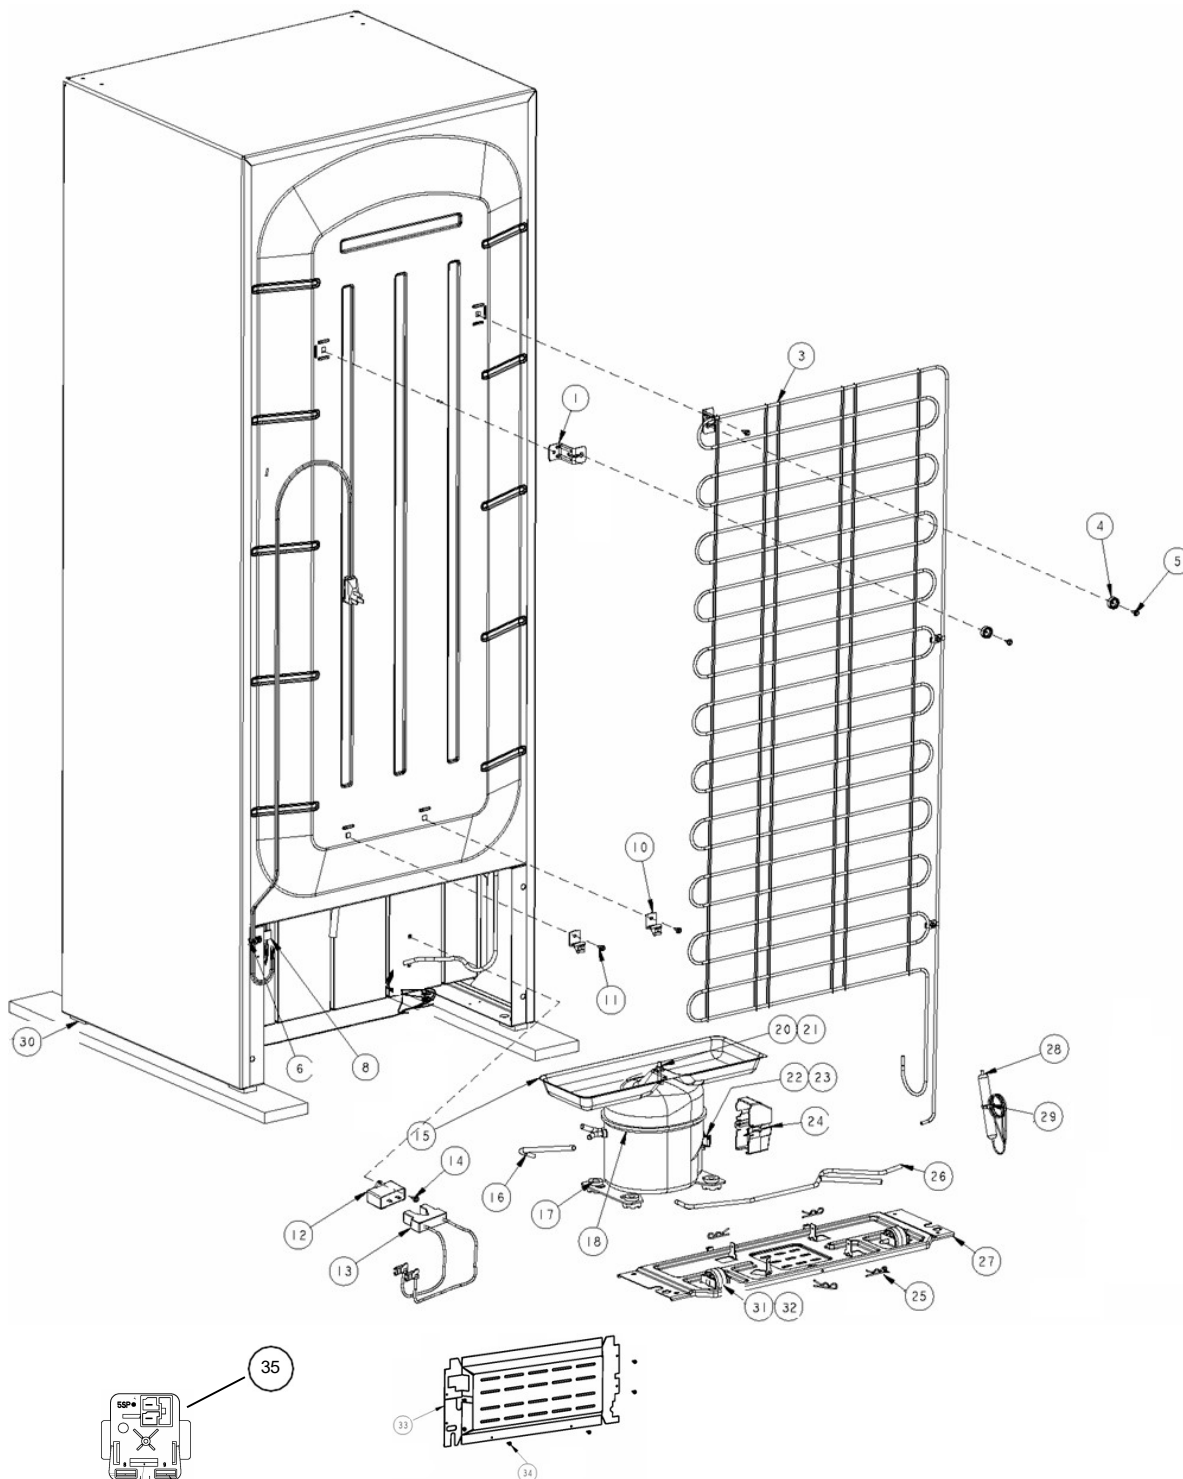

Marca	Acros
Capacidad	09 pies
Color	Blanco

Gabinete

Marca		Acros	
Capacidad		09 pies	
Color		Blanco	
Gabinete			
R e f	Descripción	C a n t	Numero de Parte
1	Gabinete	1	2256920W
2	Separador de bisagra superior	1	2221885
3	Bisagra superior	1	2211109
4	Tornillo 12-24x0.685 AHW	2	489497
5	Cubierta para bisagra	1	842010
6	Separador bisagra central	1	2166043
7	Bisagra central	1	2211114
8	Arandela de nylon inferior	1	487576
9	Arandela de nylon inferior	1	487576
10	Tronillo 12-24 para bisagra central	2	489498
11	Separador bisagra inferior	1	2211299
13	Bisagra inferior	1	2211161
14	Tornillo 10-32x0.313 HW	1	3428970
15	Tornillo 12-24x0.685 AHW	2	489497
16	Arandela de nylon 7/16	1	487802
17	Tapón para agujero de bisagra (Gabinete)	4	2201012
18	Vista para esquina gabinete	2	2191595

Marca	Acros
Capacidad	09 pies
Color	Blanco

Sistema Sellado

Marca		Acros	
Capacidad		09 pies	
Color		Blanco	
Sistema Sellado			
R e f	Descripción	C a n t	Numero de Parte
1	Bracket para condensador	2	2258451
3	Condensador	1	2252732
4	Arandela plana 1/4 ZN	2	VS611
5	Tornillo 8-18 X 3.000 HW	2	8533892
6	Arnés principal	1	2265939
8	Tornillo 8-18x0.600	2	489442
***	Tornillo para tierra	***	488500
10	Clip condensador	2	2172892
11	Tornillo 8-18x0.600	2	489442
12	Capacitor	***	***
13	Arnés para capacitor	***	***
14	Tornillo8-18x0.600	***	***
15	Charola de evaporación	1	2217957
16	Tubo de proceso	1	2202074
17	Amortiguador	4	2222084
18	Compresor	1	2263625
20	Espaciador para charola de evaporación	***	***
21	Tuerca de presión de charola de evaporación	1	489153
22	Relevador	*	***
23	Protector térmico	*	***
24	Cubierta para terminal de compresor	*	***
25	Chavetas	4	24364001
26	Tubo de descarga	1	2262342
27	Soporte compresor	1	2211011
28	Filtro deshidratador	1	2201796
29	Cintillo	1	2263990
30	Tornillo nivelador	2	999203
31	Rodillo trasero	2	2150304
32	Perno para rodillo	2	2264756
33	Tapa trasera (cover unit)	1	2256814
34	Tornillo tapa trasera	11	489442
35	Combo device	1	2265938