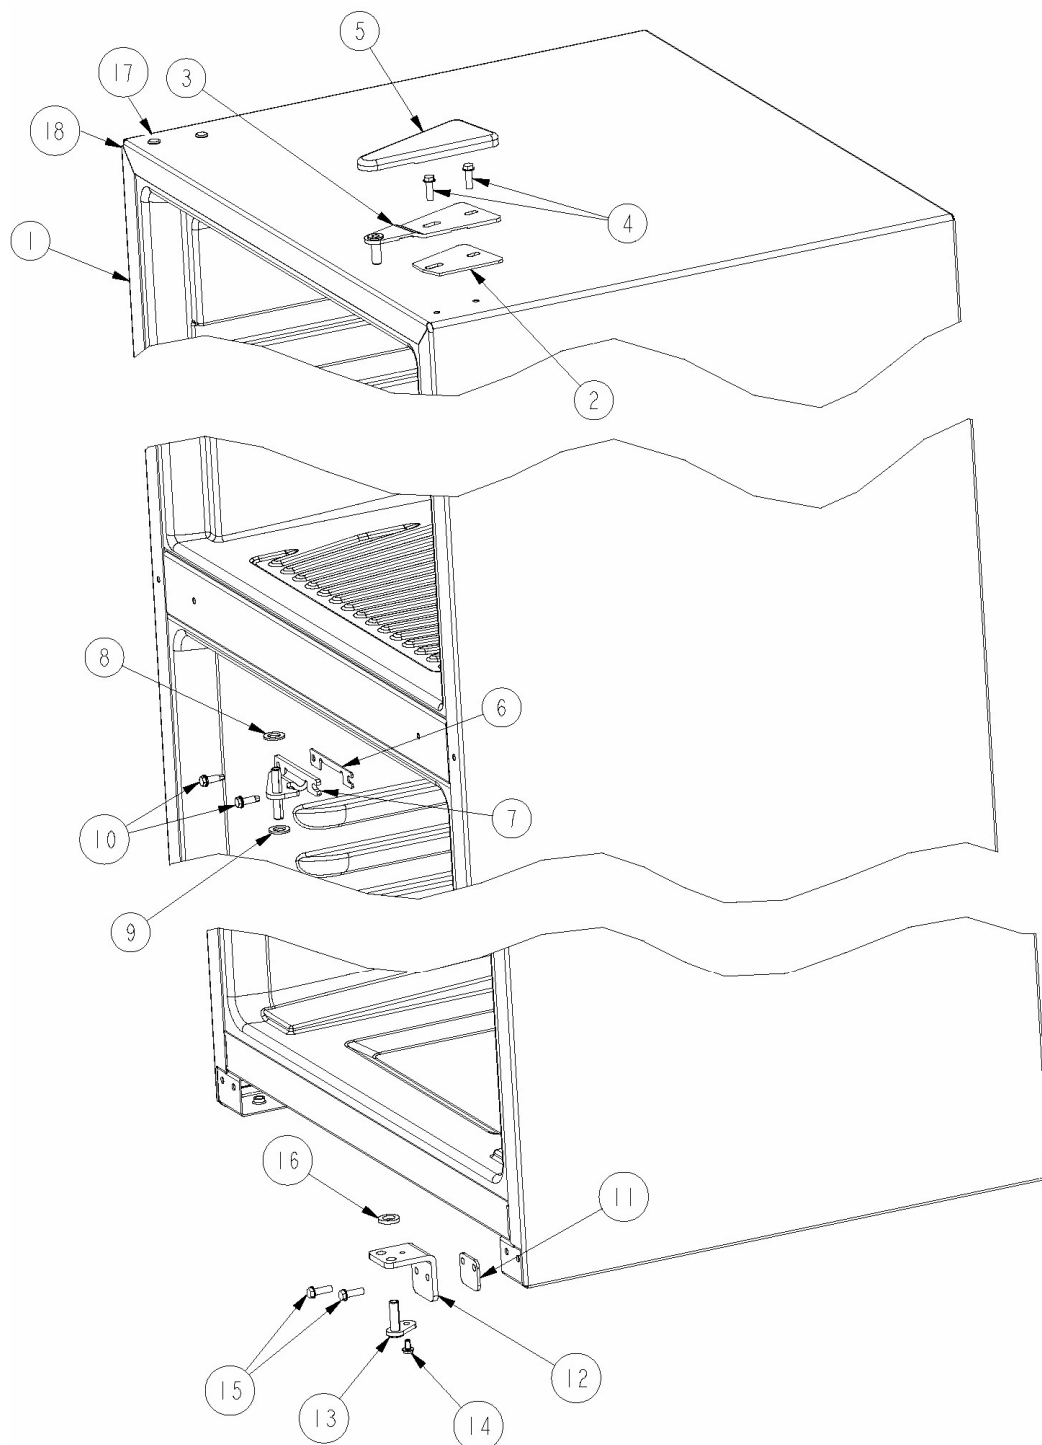

Marca	Acros
Capacidad	09 pies
Color	Blanco

Gabinete