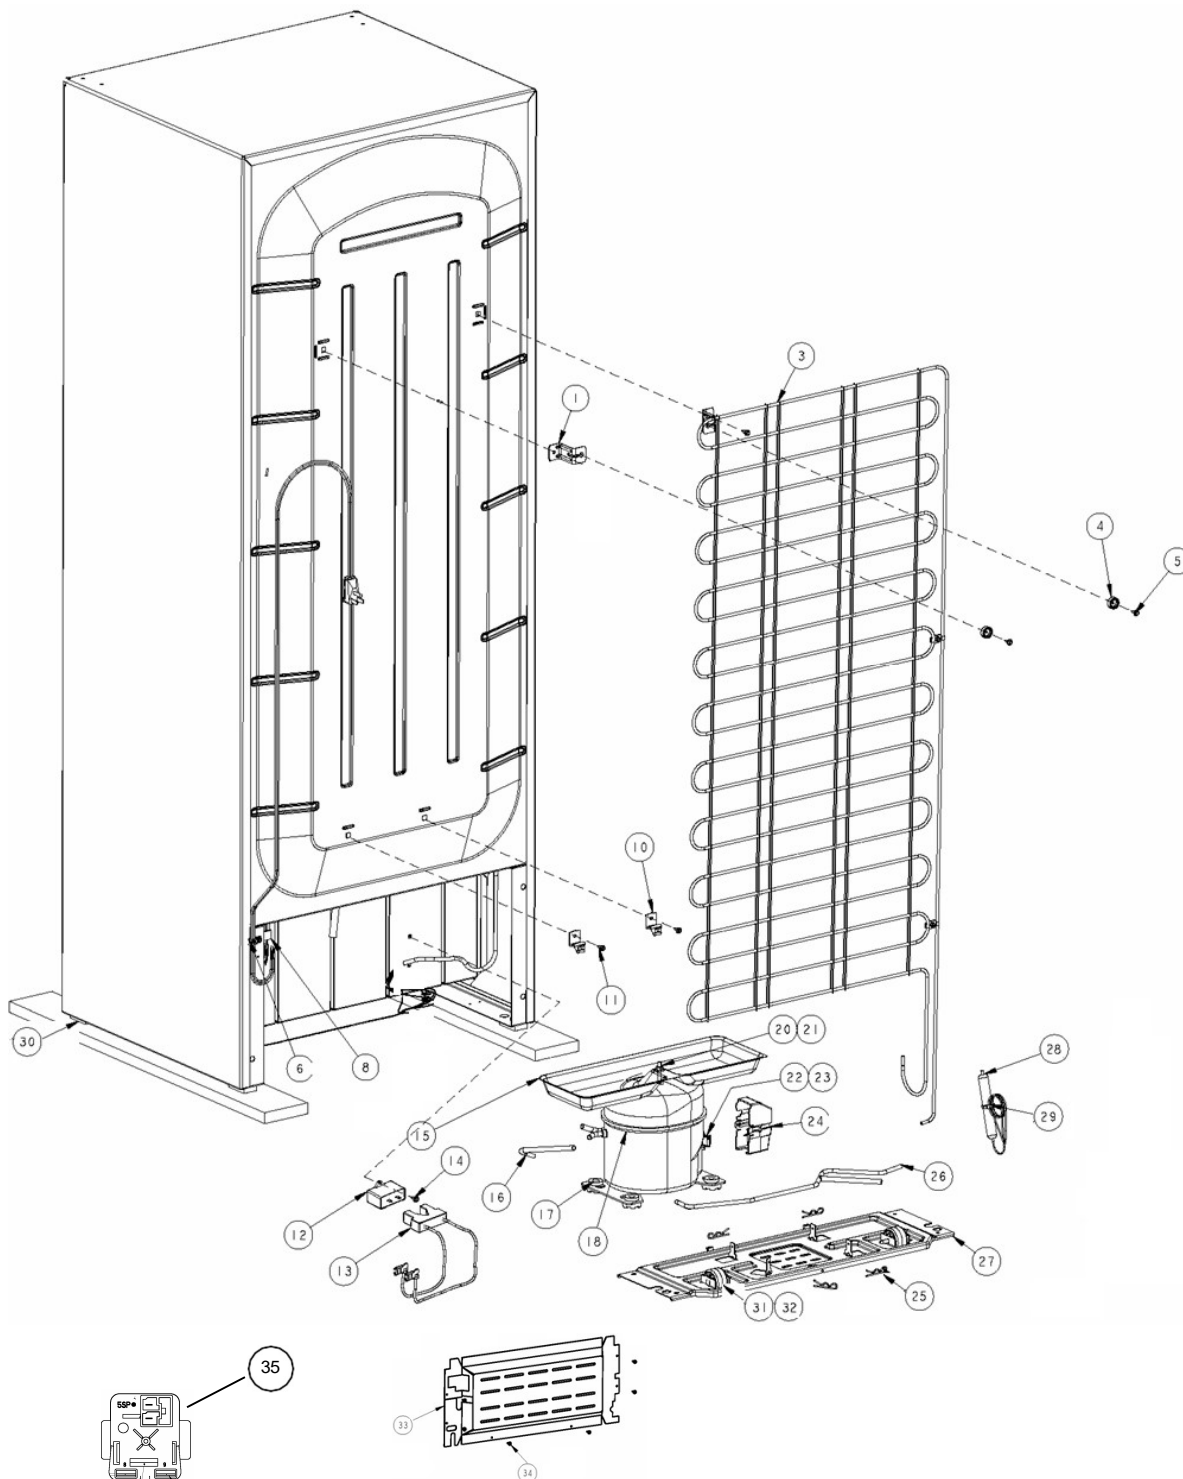

Marca	Acros
Capacidad	09 pies
Color	Biscuit

Sistema Sellado