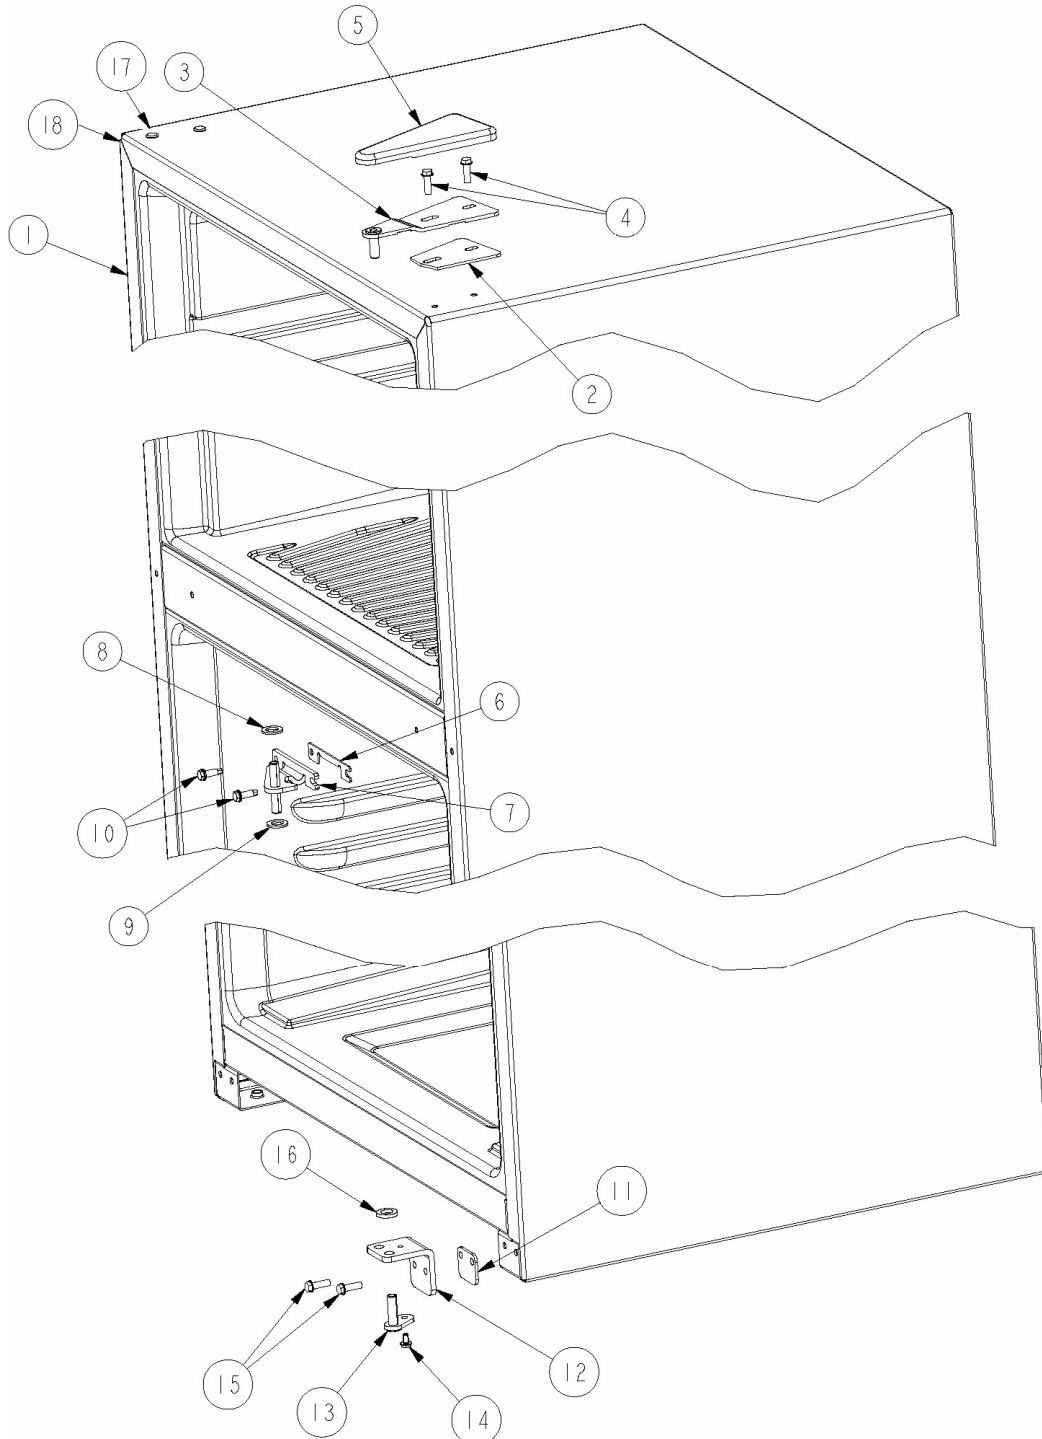

Marca	Acros
Capacidad	09 pies
Color	Biscuit

Puertas / Contrapuertas

Marca		Acros	
Capacidad		09 pies	
Color		Biscuit	
Puertas			
R e f	Descripción	C a n t	Numero de Parte
1	Puerta ensamble refrigerador	1	2258537T
2	Puerta ensamble congelador	1	2265886T
3	Tapón para agujero de bisagra (Puertas)	2	2211250T
4	Empaque magnético congelador	1	2265770
5	Anaquele congelador	2	2265013
6	Empaque magnético refrigerador	1	2265769
7	Puerta multiusos superior (mantequillera)	1	2211132
8	Cubierta multiusos superior (mantequillera)	1	2265014
9	Divisor de barandilla (separador de botellas)	*	***
10	Anaquele de puerta multiposiciones	1	2265015
11	Charola para huevos	1	2265707
12	Anaquele refrigerador media	1	2265016
13	Anaquele refrigerador inferior	1	2265017
14	Freno puerta	2	2211124
15	Tornillo 8-15x0.500 PN CR A	2	488921
16	Capsula de giro superior/inferior	4	2210973
✓	Placa marca	1	2252577

Marca	Acros
Capacidad	09 pies
Color	Biscuit

Gabinete

Marca		Acros	
Capacidad		09 pies	
Color		Biscuit	
Gabinete			
R e f	Descripción	C a n t	Numero de Parte
1	Gabinete	1	2256920T
2	Separador de bisagra superior	1	2221885
3	Bisagra superior	1	2211109
4	Tornillo 12-24x0.685 AHW	2	489497
5	Cubierta para bisagra	1	2215295
6	Separador bisagra central	1	2166043
7	Bisagra central	1	2211114
8	Arandela de nylon inferior	1	487576
9	Arandela de nylon inferior	1	487576
10	Tronillo 12-24 para bisagra central	2	489498
11	Separador bisagra inferior	1	2211299
13	Bisagra inferior	1	2211161
14	Tornillo 10-32x0.313 HW	1	3428970
15	Tornillo 12-24x0.685 AHW	2	489497
16	Arandela de nylon 7/16	1	487802
17	Tapón para agujero de bisagra (Gabinete)	4	2200924
18	Vista para esquina gabinete	2	2215288