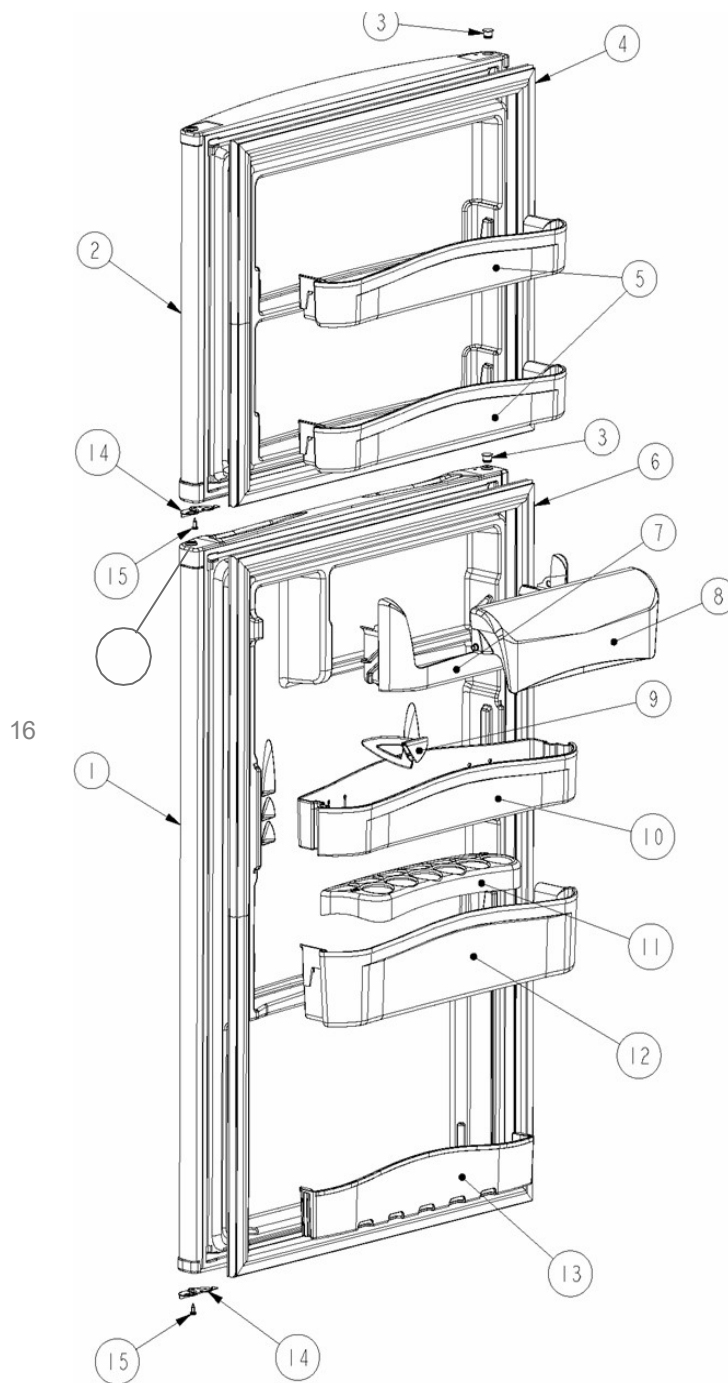

Marca	Acros
Capacidad	09 pies
Color	Biscuit

Puertas / Contrapuertas