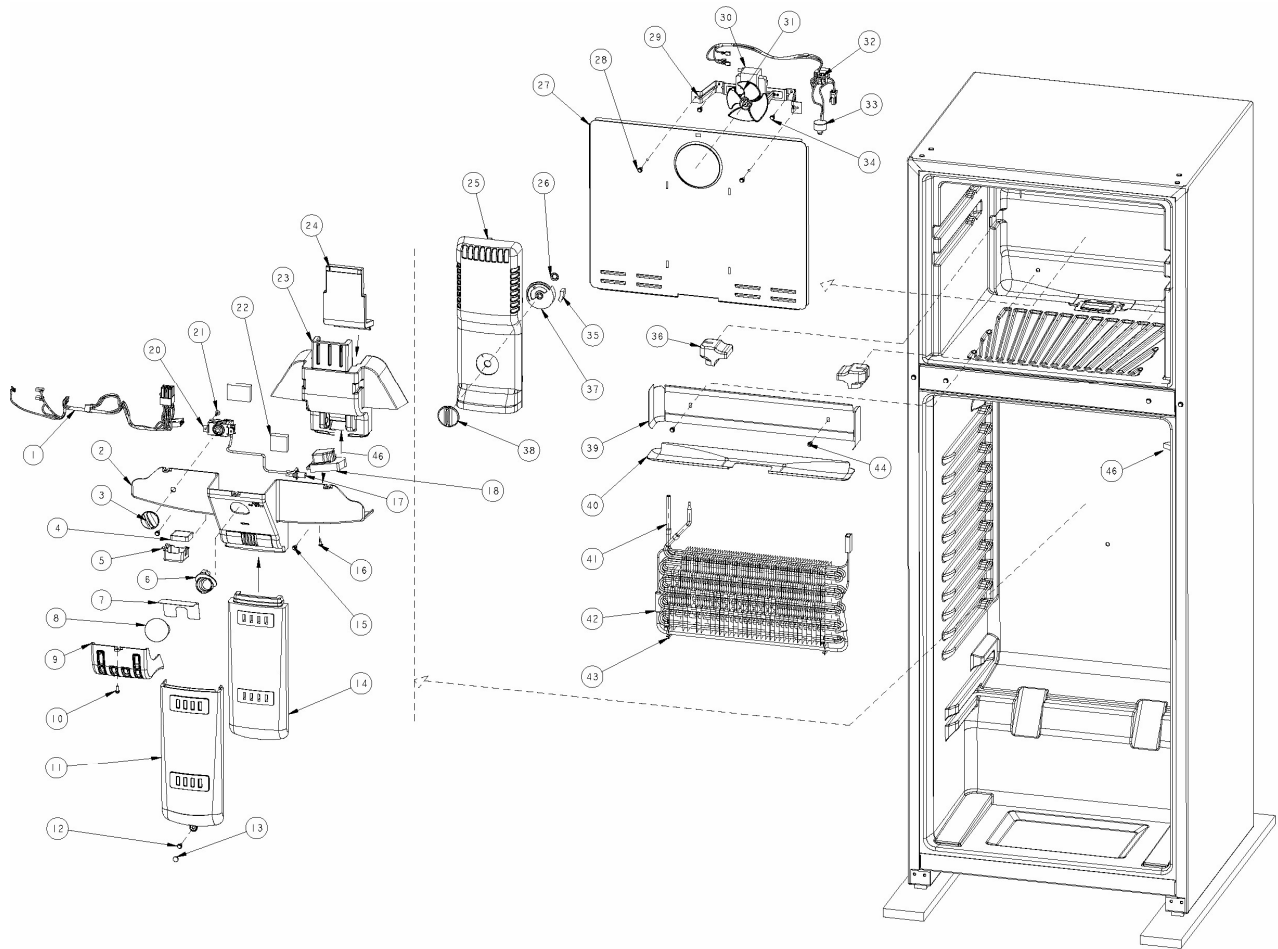

Marca	Acros
Capacidad	09 pies
Color	Biscuit

Sistema de aire / Caja control

REFRIGERADOR ART09YGCT00

Marca		Acros	
Capacidad		09 pies	
Color		Biscuit	
Sistema de aire / Caja control			
R e f	Descripción	C a n t	Numero de Parte
1	Arnes para caja de control	1	2258682
2	Caja de controles	1	2265009
3	Perilla termostato	1	2211234
4	Deodorizador	*	***
5	Soporte deodorizador	*	***
6	Socket	1	2162085
7	Protector foco	1	2210832
8	Foco	1	2252970
9	Cubierta foco	1	2211074
10	Tornillo 8-18x0.500	2	489478
11	Cubierta de extensión del cuerpo del difusor de aire	*	***
12	Tornillo 8-18x0.500	1	489478
13	Tapon central de gabinete	***	***
14	Extensión del cuerpo del difusor de aire	*	***
15	Tornillo 8-18x0.500	3	489478
16	Tornillo 6-20x0.500 #8tr	1	488693
17	Funda para termostato	1	549512
18	Timer de deshielo	1	2188372
20	Termostato	1	2211030
21	Tornillo 6-20x0.500 #8tr	1	488693
23	Cuerpo del difusor de aire frontal	1	2211026
24	Cuerpo del difusor de aire posterior	1	2210844
25	Torre de aire Acros	1	2265008
26	Tuerca de presión del damper	1	2211239
27	Cubierta evaporador	1	2263365
28	Tornillo 8-18x0.500	2	489478
30	Motor abanico	1	2263387
31	Aspas para motor abanico 90mm	1	2200509
32	Arnés para congelador	1	2211020
34	Tornillo 8-18x0.600	4	489442
36	Lateral de hielo seco para evap.	2	2210813
37	Damper del congelador	1	2211238
38	Perilla de control congelador	1	2211237
39	Charola de deshielo	1	2210879
40	Ducto caja para drenado	1	2265095
41	Evaporador ensamble	1	2211094
42	Resistencia de deshielo	1	2210895
43	Soporte resistencia de deshielo	2	2211075
44	Tornillo 8-18x0.600	2	489442
45	Switch del foco	1	999335
46	Cucharon de desagüe	1	2211236
✓	Adaptador protector socket (Shroud light)	1	2169193