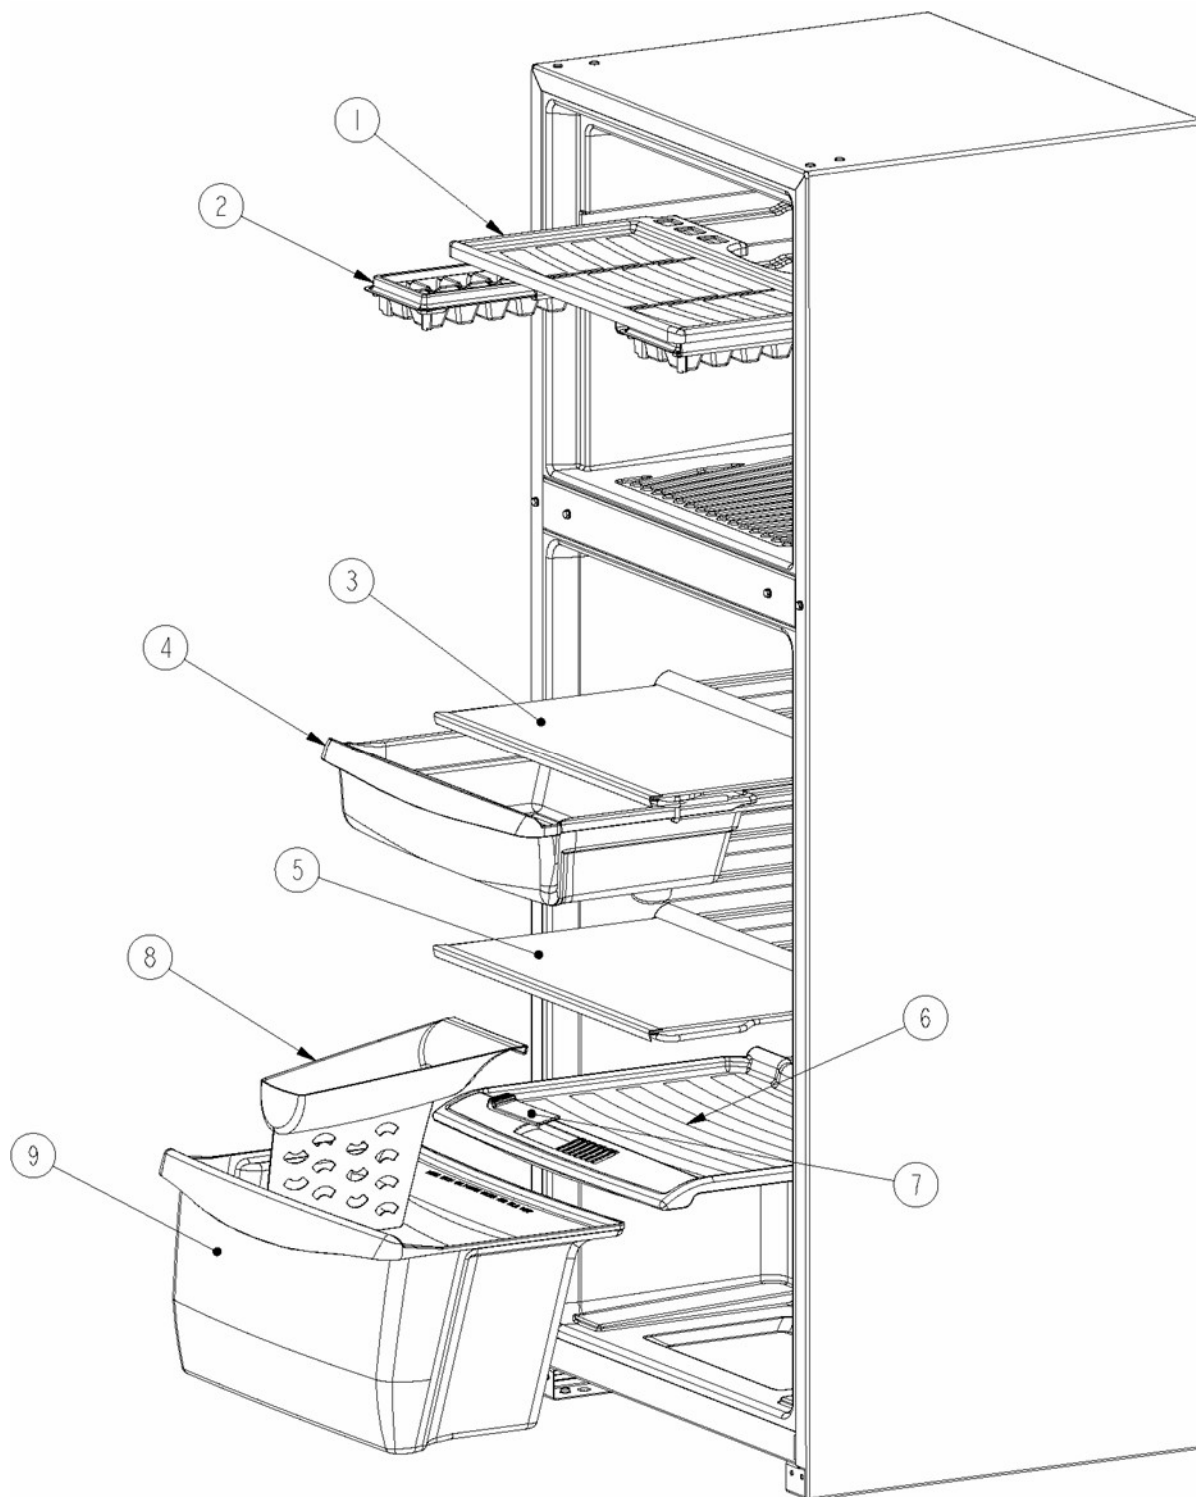

Marca	Acros
Capacidad	09 pies
Color	Biscuit

Parrillas / Cajones