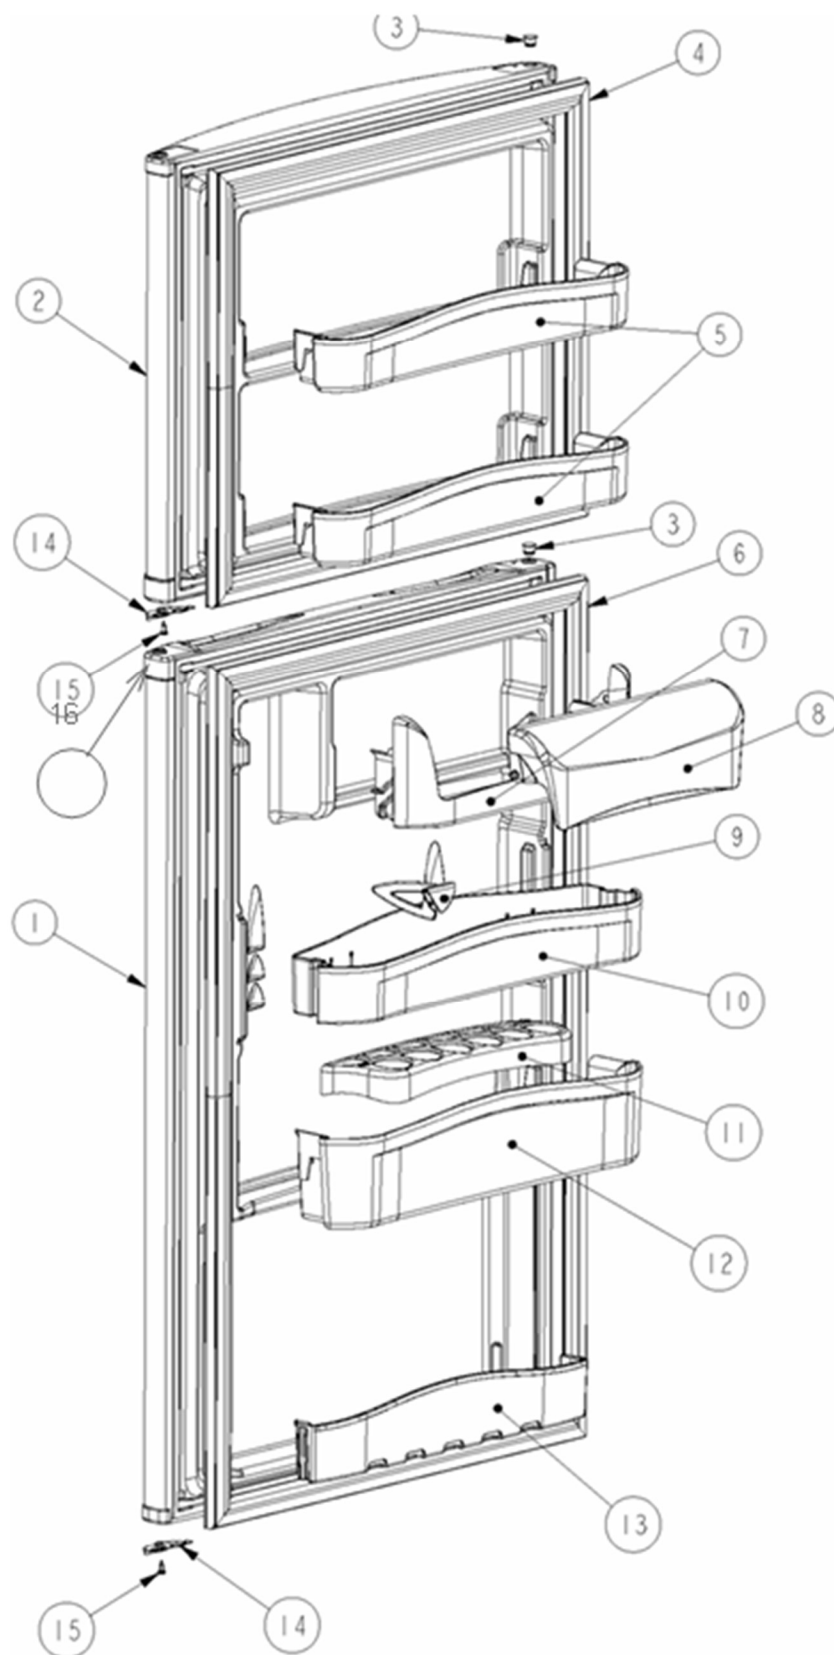

Marca		ACROS	
Capacidad		11 pies	
Color		BISCUIT	
R e f	Descripción	C a n t	ART11TGCLT02
<b>PARRILLAS, CAJONES</b>			
1	Parrilla para charola de cubos de hielo	1	ZZ111163
2	Charola para cubos de hielo	2	ZZ111143
3	Cubierta cajón de carnes de cristal (cajón multiusos)	1	ZZ52019
4	Cajón de carnes (cajón multiusos)	1	ZZ52584
5	Parrilla completa de cristal	1	ZZ52020
6	Cubierta cajón legumbrero plastico	1	ZZZZ208
7	Control de humedad cajón legumbrero	1	ZZ52042
8	Divisor cajón legumbrero	1	ZZ50030
9	Cajón legumbrero	1	ZZ52586

Marca		ACROS	
Capacidad		11 pies	
Color		BISCUIT	
R	Descripción	C	ART11TGCLT02
e			
f			
43	Switch del foco	1	999333
40	Cucharon de desagüe	1	ZZ11230
	Adaptador protector socket (Shroud light )	1	Z109193
<b>PUERTA, CONTRAPUERTA</b>			
1	Puerta ensamble refrigerador	1	ZZ584741
2	Puerta ensamble congelador	1	ZZ585541
3	Tapón para agujero de bisagra (Puertas)	2	ZZ112301
4	Empaque magnético congelador	1	ZZ11147
5	Anaquele congelador	2	ZZ58892
6	Empaque magnético refrigerador	1	ZZ11148
7	Puerta multiusos superior (mantequillera)	1	ZZ11132
8	Cubierta multiusos superior (mantequillera)	1	ZZ52591
9	Divisor de barandilla (separador de botellas)	2	ZZ52594
10	Anaquele de puerta multiposiciones	1	ZZ52590
11	Charola para huevos	1	ZZ52593
12	Anaquele refrigerador media	1	ZZ58900
13	Anaquele refrigerador inferior	1	ZZ52588
14	Freno puerta	2	ZZ11124
15	Tornillo 8-15x0.500 PN CRA	2	488921
16	Capsula de giro superior/inferior	4	ZZ10973
	Placa marca	1	ZZ52577