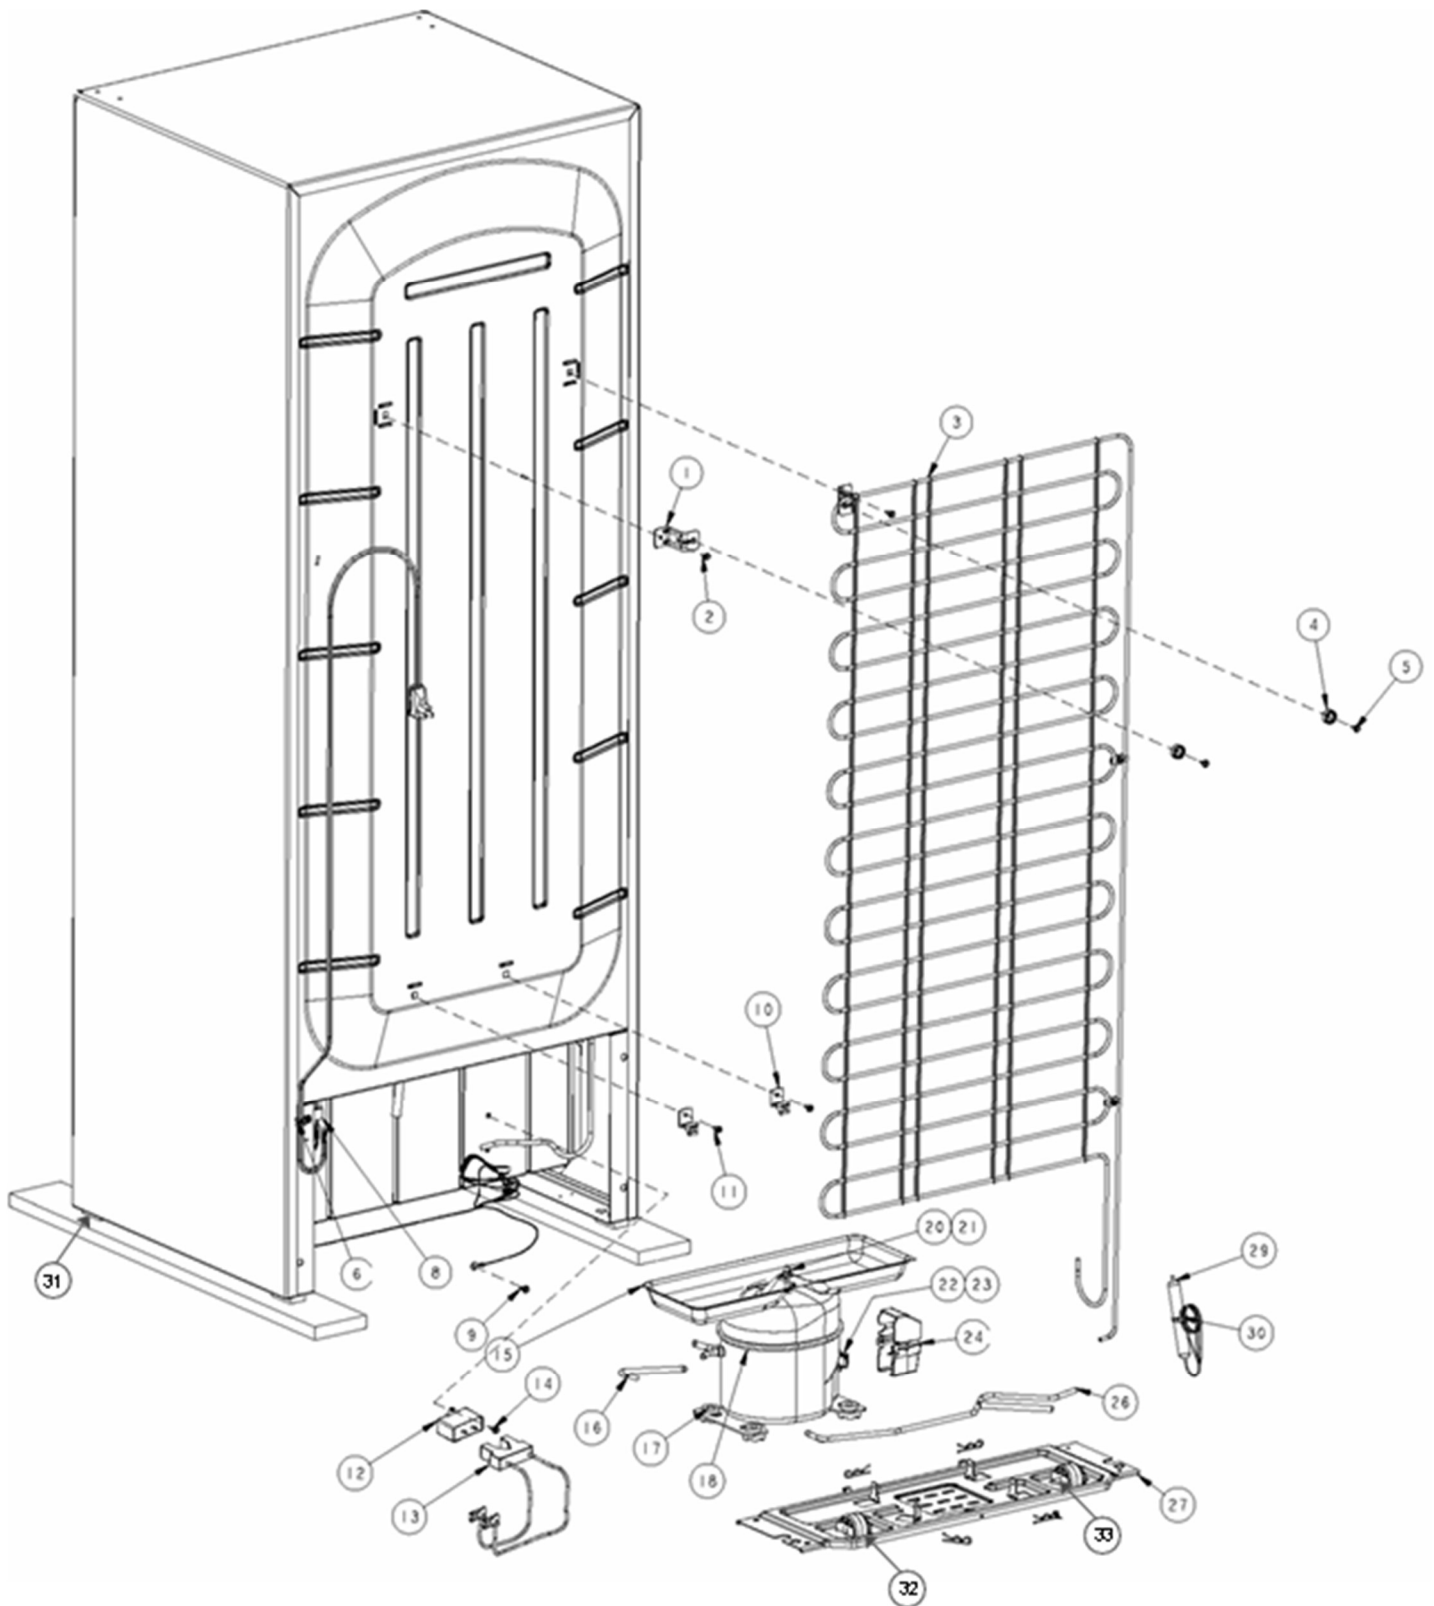

Marca		ACROS	
Capacidad		11 pies	
Color		BISCUIT	
R	Descripción	C	ART11TGCLT02
e		a	
f		n	
		t	
SISTEMA SELLADO			
1	Bracket para condensador	2	ZZ58451
3	Condensador	1	ZZ58818
4	Arandela plana 1/4 ZN	2	VS811
5	Tornillo 8-18 X 3.000 HW	2	8535892
6	Arnés principal	1	ZZ52105
8	Tornillo8-18x0.600	1	489442
9	Tronillo para tierra	1	488500
10	Clip condensador	2	Z172892
11	Tornillo8-18x0.600	2	489442
12	Capacitor	1	Z192265
13	Arnés para capacitor	1	Z172890
14	Tornillo8-18x0.600	1	489442
15	Charola de evaporación	1	935781
16	Tubo de descarga	1	Z192265
17	Amortiguador	4	Z183788
18	Compresor	1	ZZ52135
	Tapa trasera (cover unit)	1	ZZ58814
20	espaciador para charola de evaporación	1	938215
21	Tuerca de presión de charola de evaporación	1	999299
22	Relevador	1	ZZ13785
23	Protector térmico	1	ZZ52512
24	Cubierta para terminal de compresor	1	Z192261
26	Ensamble tubo de descarga	1	ZZ58749
27	Soporte compresor	1	ZZ11011
29	Filtro deshidratador	1	ZZ01796
30	Cintillo	1	Z155774
31	Tornillo nivelador	2	999205
32	Rodillo trasero	2	Z150304
33	Perno para rodillo	2	Z179826