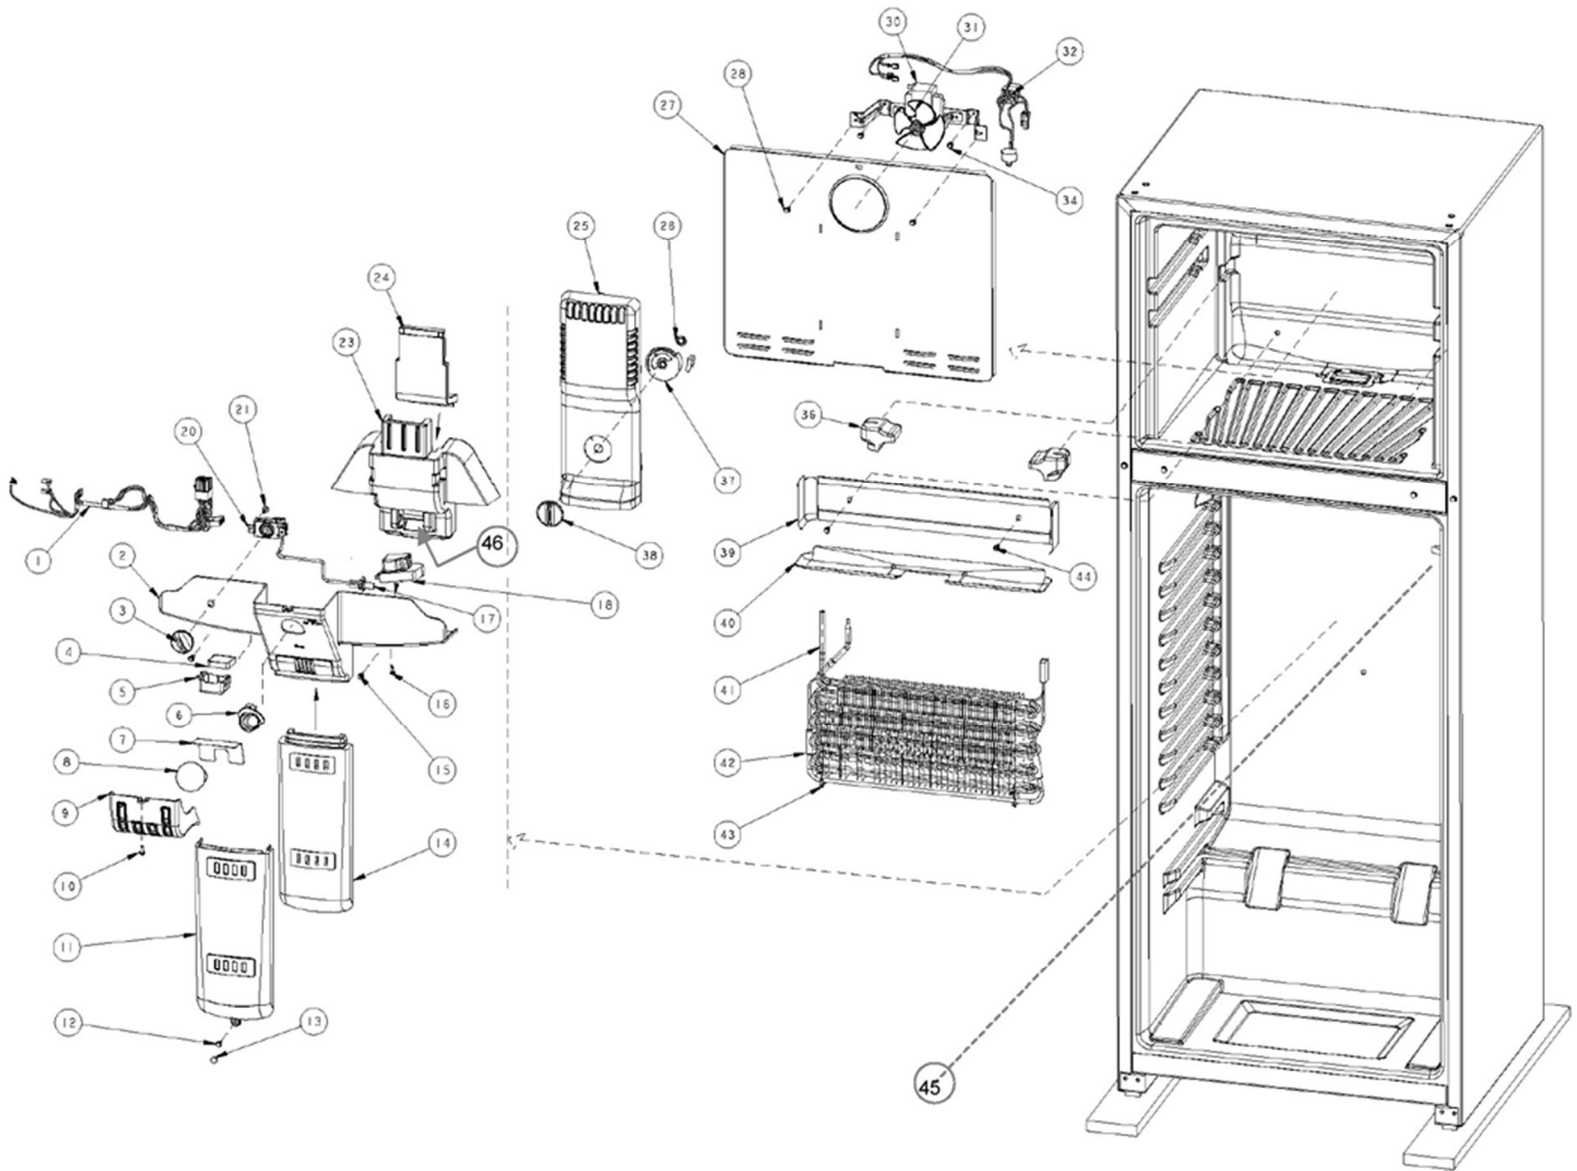

Marca		ACROS	
Capacidad		11 pies	
Color		Biscuit	
R	Descripción	C	ART11TGCLT02
e		a	
f		n	
		t	
SISTEMA DE AIRE			
1	Arnes para caja de control	1	ZZ11021
2	Caja de controles	1	ZZ52583
3	Perilla termostato	1	ZZ11234
4	Deodorizador	1	ZZ10923
5	Soporte deodorizador	1	ZZ10924
6	Socket	1	Z162065
7	Protector foco	1	ZZ10832
8	Foco	1	527949
9	Cubierta foco	1	ZZ11074
10	Tornillo 8-18x0.500	1	489478
11	Cubierta de extensión del cuerpo del difusor de aire	1	ZZ52587
12	Tornillo 8-18x0.500	1	489478
14	Extensión del cuerpo del difusor de aire	1	ZZ11092
15	Tornillo 8-18x0.500	3	489478
16	Tornillo 6-20x0.500 #8tr	1	488893
17	Funda para termostato	1	549512
18	Timer de deshielo	1	Z168372
20	Termostato	1	ZZ11030
21	Tornillo 6-20x0.500 #8tr	1	488893
23	Cuerpo del difusor de aire frontal	1	ZZ11020
24	Cuerpo del difusor de aire posterior	1	ZZ10844
25	Torre de aire Acros	1	ZZ52582
26	Tuerca de presión del damper	1	ZZ11239
27	Cubierta evaporador	1	ZZ11099
28	Tornillo 8-18x0.500	2	489478
30	Motor abanico	1	ZZ09950
31	Aspas para motor abanico 90mm	1	ZZ00509
32	Arnés para congelador	1	ZZ11020
34	Tornillo 8-18x0.600	2	489442
36	Lateral de hielo seco para evap.	2	ZZ10813
37	Damper del congelador	1	ZZ11238
38	Perilla de control congelador	1	ZZ11237
39	Charola de deshielo	1	ZZ10879
40	Ducto caja para drenado	1	ZZ10835
41	Evaporador ensamble	1	ZZ11094
42	Resistencia de deshielo	1	ZZ10895
43	Soporte resistencia de deshielo	2	ZZ11075
44	Tornillo 8-18x0.600	2	489442