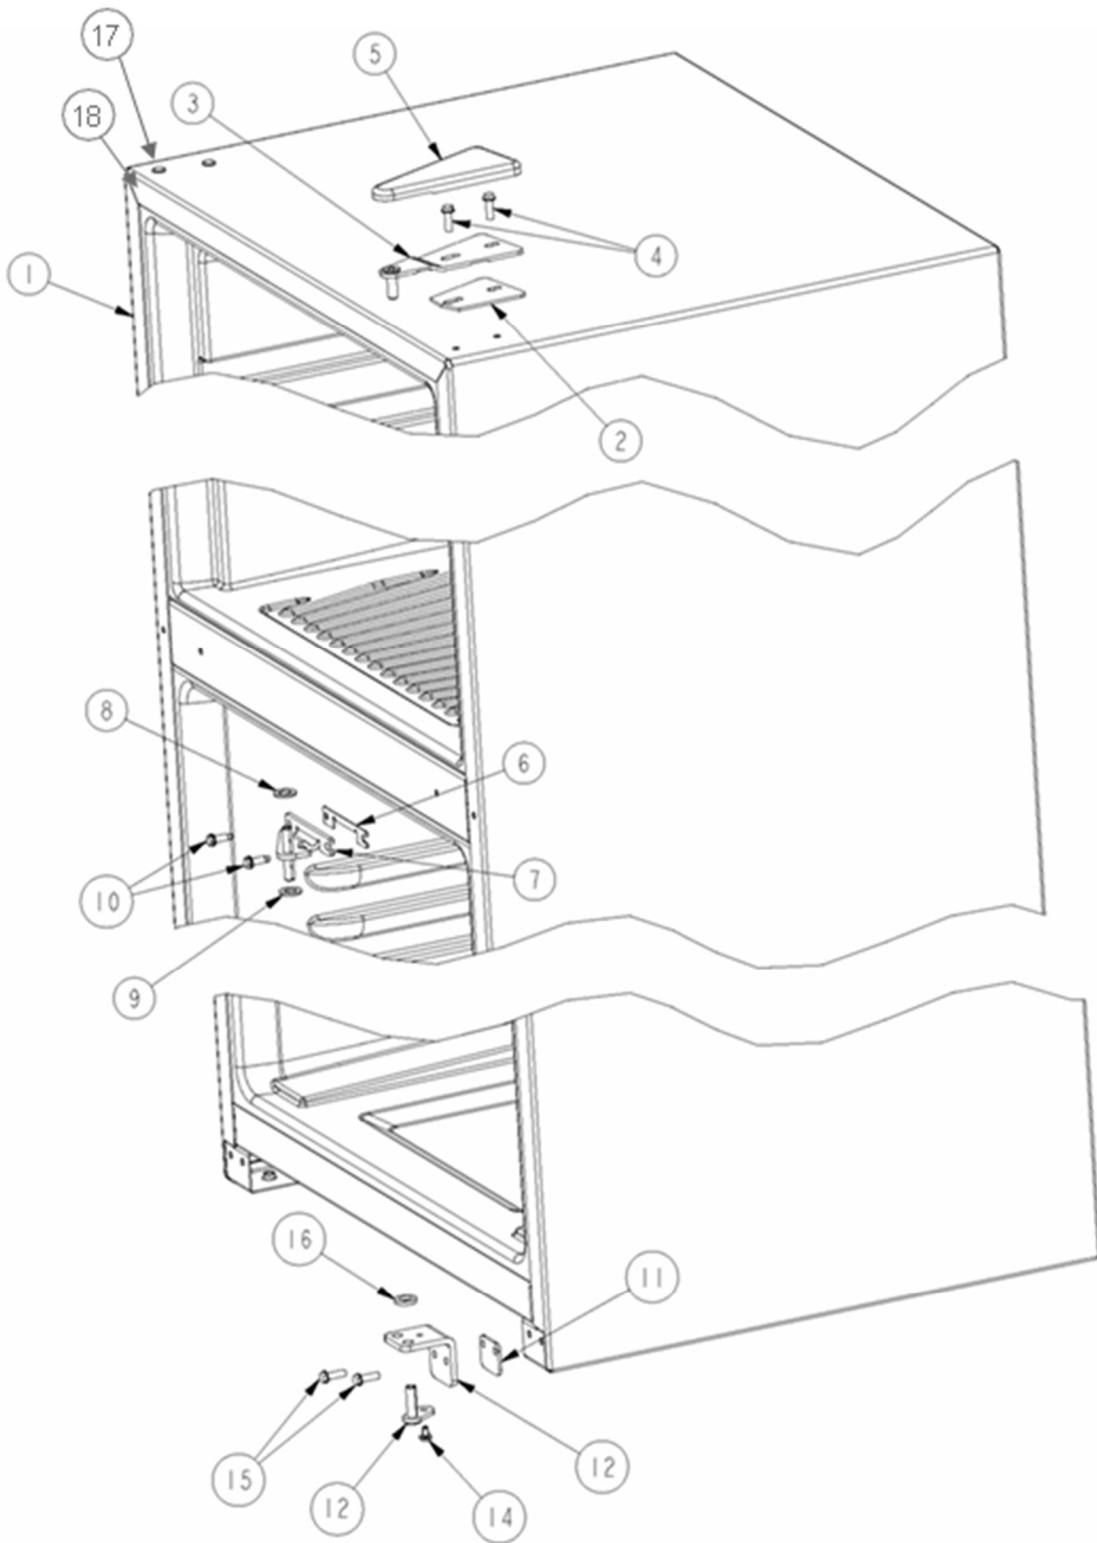

Marca		ACROS	
Capacidad		11 pies	
Color		BISCUIT	
R e f	Descripción	C a n t	ART11TGCLT02
<b>PARRILLAS, CAJONES</b>			
1	Parrilla para charola de cubos de hielo	1	ZZ111163
2	Charola para cubos de hielo	2	ZZ111143
3	Cubierta cajón de carnes de cristal (cajón multiusos)	1	ZZ52019
4	Cajón de carnes (cajón multiusos)	1	ZZ52584
5	Parrilla completa de cristal	1	ZZ52020
6	Cubierta cajón legumbrero plastico	1	ZZZZ208
7	Control de humedad cajón legumbrero	1	ZZ52042
8	Divisor cajón legumbrero	1	ZZ50030
9	Cajón legumbrero	1	ZZ52586

Marca		ACROS	
Capacidad		11 pies	
Color		BISCUIT	
R	Descripción	C	ART11TGCLT02
e			
f			
43	Switch del foco	1	999333
40	Cucharon de desagüe	1	ZZ11230
	Adaptador protector socket (Shroud light )	1	Z109193
<b>PUERTA, CONTRAPUERTA</b>			
1	Puerta ensamble refrigerador	1	ZZ584741
2	Puerta ensamble congelador	1	ZZ585541
3	Tapón para agujero de bisagra (Puertas)	2	ZZ112301
4	Empaque magnético congelador	1	ZZ11147
5	Anaquele congelador	2	ZZ58892
6	Empaque magnético refrigerador	1	ZZ11148
7	Puerta multiusos superior (mantequillera)	1	ZZ11132
8	Cubierta multiusos superior (mantequillera)	1	ZZ52591
9	Divisor de barandilla (separador de botellas)	2	ZZ52594
10	Anaquele de puerta multiposiciones	1	ZZ52590
11	Charola para huevos	1	ZZ52593
12	Anaquele refrigerador media	1	ZZ58900
13	Anaquele refrigerador inferior	1	ZZ52588
14	Freno puerta	2	ZZ11124
15	Tornillo 8-15x0.500 PN CRA	2	488921
16	Capsula de giro superior/inferior	4	ZZ10973
	Placa marca	1	ZZ52577