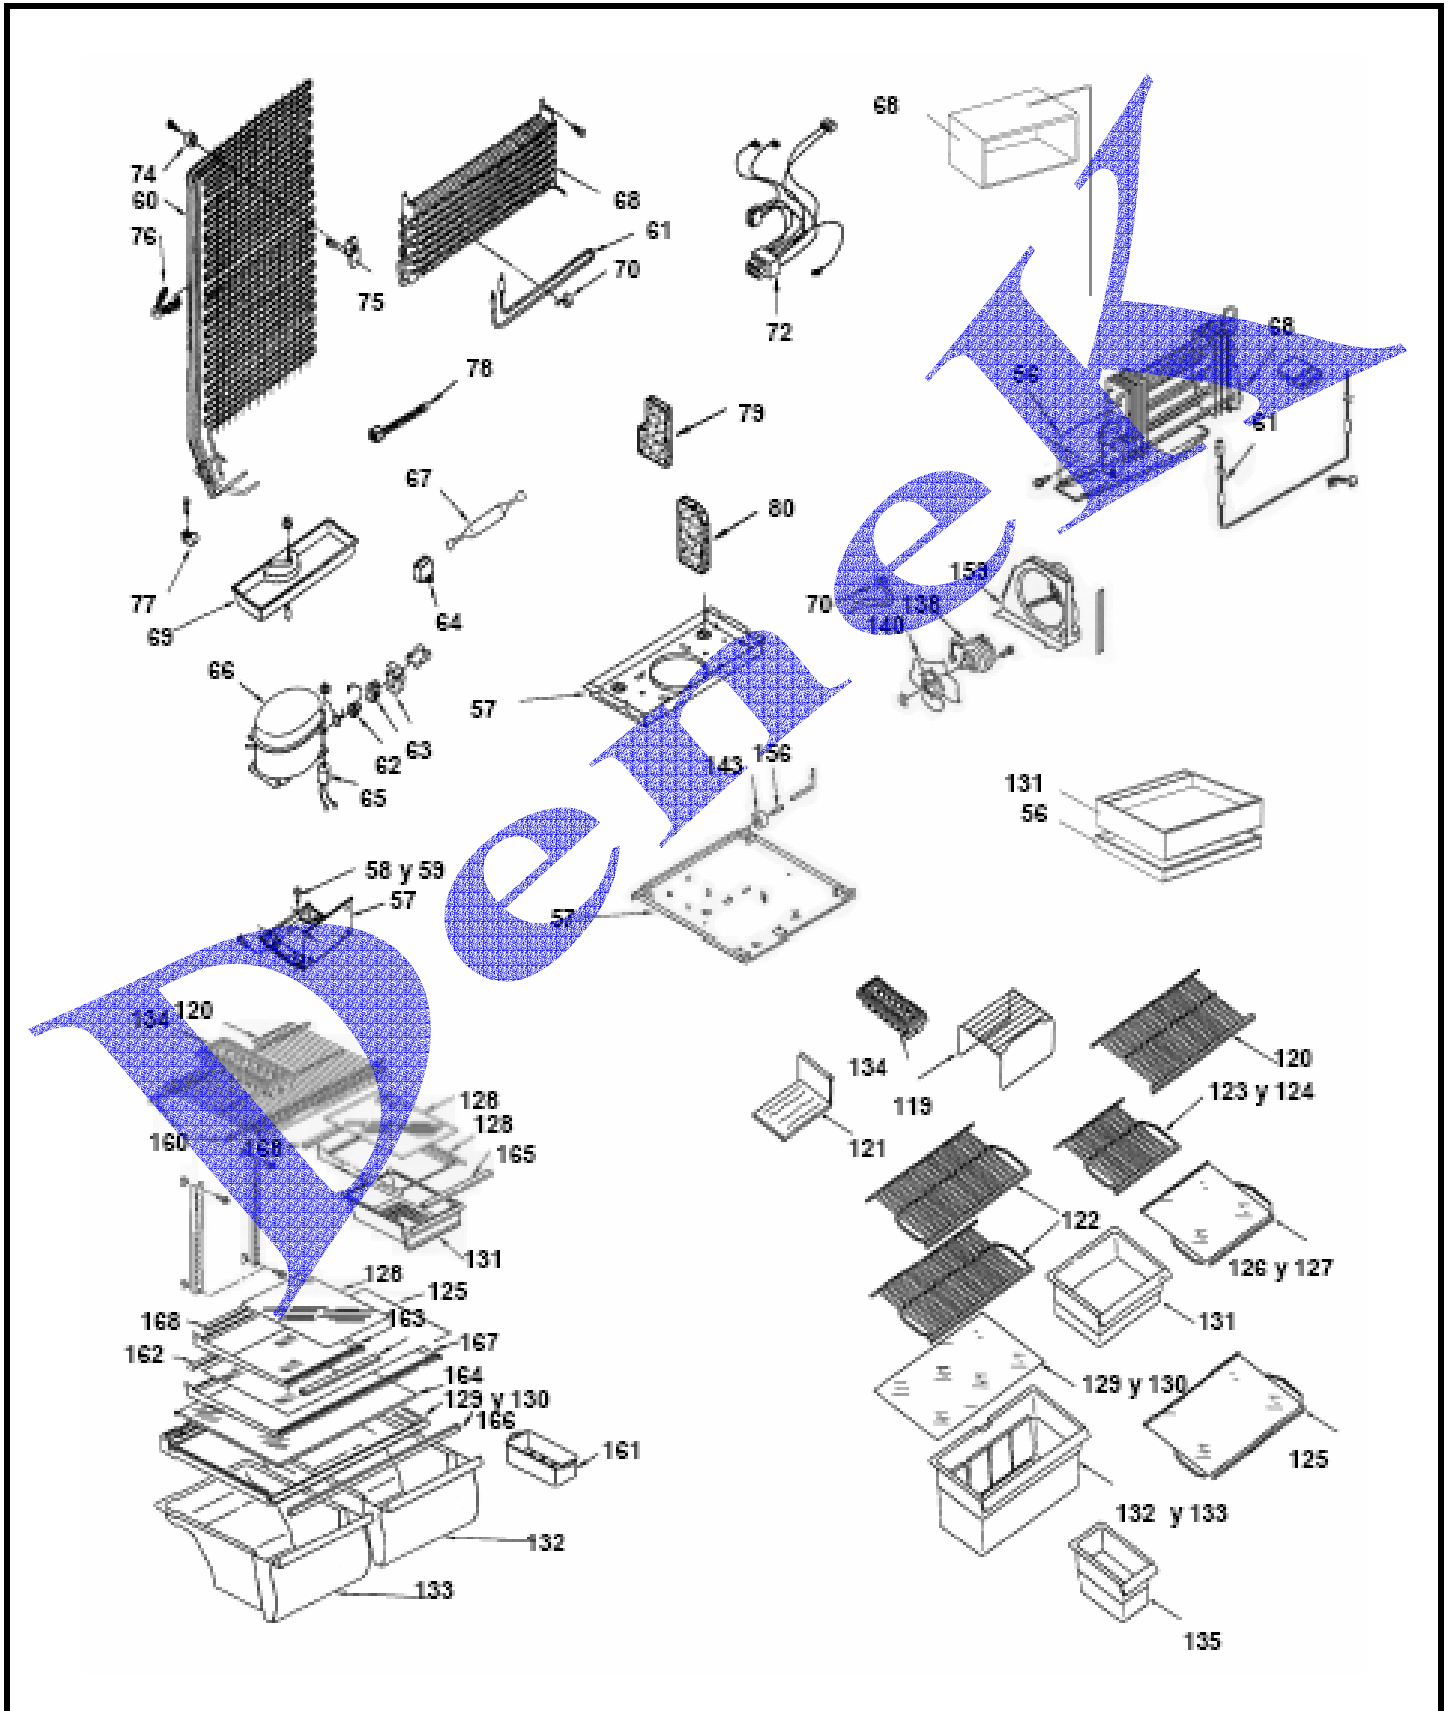

WHIRLPOOL REFRIGERADOR ART14ZKS6B0

IMAGEN 1

WHIRLPOOL REFRIGERADOR ART14ZKS6B0

IMAGEN 2

WHIRLPOOL REFRIGERADOR ART14ZKS6B0

IMAGEN 3

WHIRLPOOL REFRIGERADOR ART14ZKS6B0

IMAGEN 4

WHIRLPOOL REFRIGERADOR ART14ZKS6B0

LISTADO DE PARTES

Ref	Descripción	Cant	ART14ZKS6B0
1	Gabinete (No para Servicio).	*	***
2	Bisagra Superior.	1	2157591
3	Rodillo Frontal.	1	9790461
4	Nivelador.	4	999203
5	Arandela de Nylon 7/64".	2	487802
6	Tapón Gabinete, Bisagra Inferior.	2	941417
7	Cubierta para Bisagra.	1	2160403
8	Bisagra Central.	1	2166086
9	Separador Bisagra Central.	1	2183143
10	Bisagra Inferior.	1	2166094
11	Separador Bisagra Inferior.	1	2183182
12	Tubo de Agua. (Fitting).	1	2174760
13	Vista para Esquina de Gabinete.	2	2166003
14	Tanque de Plastico (No para Servicio).	*	***
15	Tapón Gabinete, Bisagra Superior.	2	941839
16	Base Evaporador.	2	***
17	Base Parrilla.	4	***
18	Base Parrilla.	2	***
19	Soporte, Parrilla Derecho.	1	***
20	Soporte, Parrilla Izquierdo.	1	***
21	Soporte, Base Parrilla.	2	***
22	Tornillo para Motor Abanico.	2	***
23	Motor Abanico.	1	2169485
24	Aspas para Motor abanico.	1	2169141
25	Amortiguador para Motor abanico.	2	531933
26	Scroll, Fan.	1	***
27	Torre de Aire.	1	2174502
28	Cubierta Evaporador.	1	2162358
29	Deflector Vertical.	2	***
30	Deflector Horizontal.	1	***
31	Cubierta para Ice Macker.	1	***
32	Tapón para Cubierta para Ice Macker.	1	***
33	Ducto de aire.	1	2166082
34	Separador Inferior.	1	***
35	Caja de Controles.	1	2175831
36	Switch del Foco.	1	999335
37	Timer de Deshielo.	1	2162044
38	Tomillo.	2	***
39	Switch de Ahorro de Energia.	1	***
40	Socket.	1	2162085
41	Foco.	1	527949