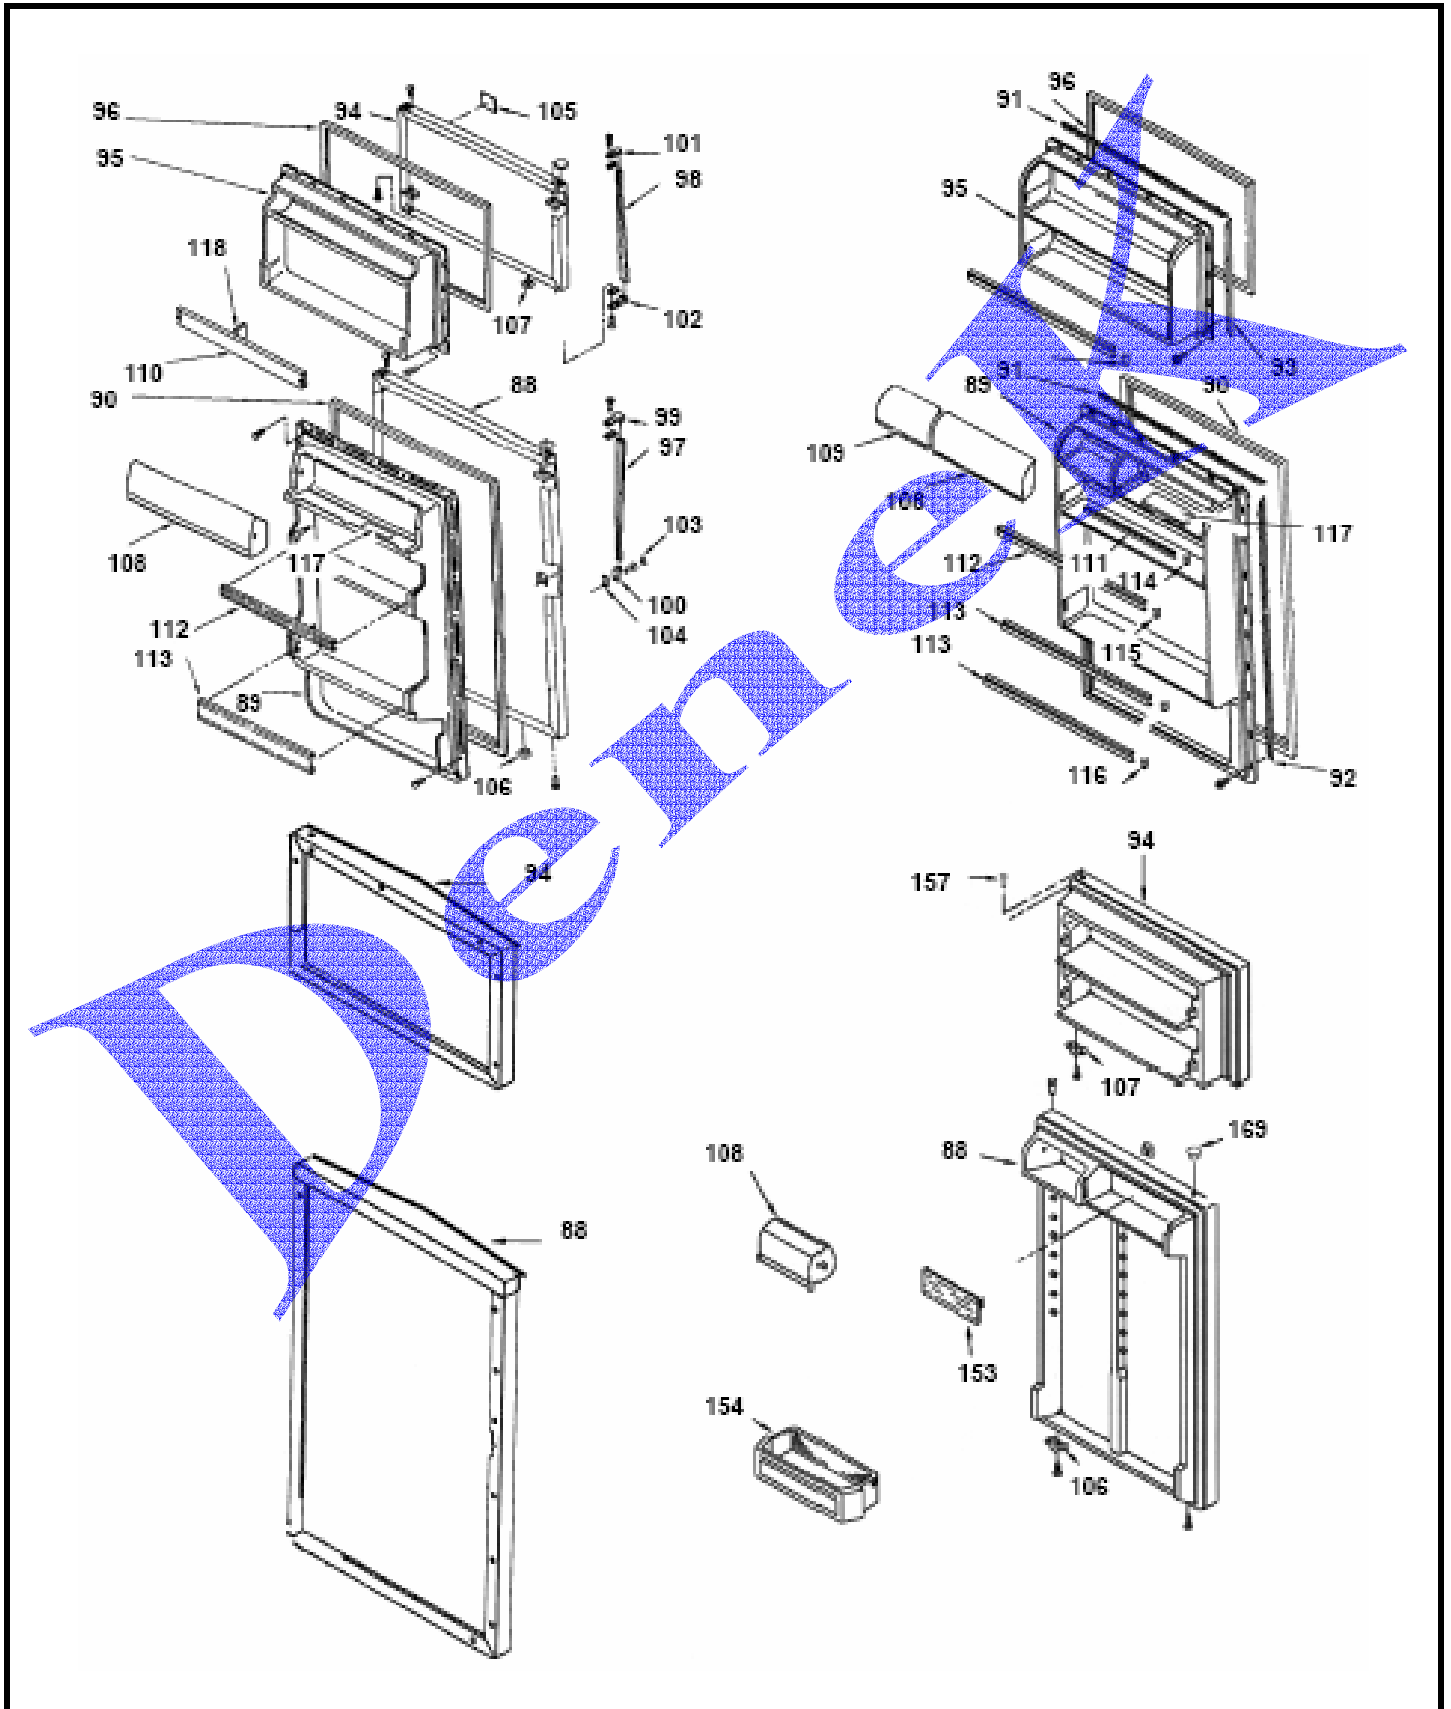

WHIRLPOOL REFRIGERADOR ART14ZKS6B0

IMAGEN 1

WHIRLPOOL REFRIGERADOR ART14ZKS6B0

IMAGEN 2

WHIRLPOOL REFRIGERADOR ART14ZKS6B0

IMAGEN 3

WHIRLPOOL REFRIGERADOR ART14ZKS6B0

IMAGEN 4

WHIRLPOOL REFRIGERADOR ART14ZKS6B0

LISTADO DE PARTES

Ref	Descripción	Cant	ART14ZKS6B0
1	Gabinete (No para Servicio).	*	***
2	Bisagra Superior.	1	2157591
3	Rodillo Frontal.	1	9790461
4	Nivelador.	4	999203
5	Arandela de Nylon 7/64".	2	487802
6	Tapón Gabinete, Bisagra Inferior.	2	941417
7	Cubierta para Bisagra.	1	2160403
8	Bisagra Central.	1	2166086
9	Separador Bisagra Central.	1	2183143
10	Bisagra Inferior.	1	2166094
11	Separador Bisagra Inferior.	1	2183182
12	Tubo de Agua. (Fitting).	1	2174760
13	Vista para Esquina de Gabinete.	2	2166003
14	Tanque de Plastico (No para Servicio).	*	***
15	Tapón Gabinete, Bisagra Superior.	2	941839
16	Base Evaporador.	2	***
17	Base Parrilla.	4	***
18	Base Parrilla.	2	***
19	Soporte, Parrilla Derecho.	1	***
20	Soporte, Parrilla Izquierdo.	1	***
21	Soporte, Base Parrilla.	2	***
22	Tornillo para Motor Abanico.	2	***
23	Motor Abanico.	1	2169485
24	Aspas para Motor abanico.	1	2169141
25	Amortiguador para Motor abanico.	2	531933
26	Scroll, Fan.	1	***
27	Torre de Aire.	1	2174502
28	Cubierta Evaporador.	1	2162358
29	Deflector Vertical.	2	***
30	Deflector Horizontal.	1	***
31	Cubierta para Ice Macker.	1	***
32	Tapón para Cubierta para Ice Macker.	1	***
33	Ducto de aire.	1	2166082
34	Separador Inferior.	1	***
35	Caja de Controles.	1	2175831
36	Switch del Foco.	1	999335
37	Timer de Deshielo.	1	2162044
38	Tomillo.	2	***
39	Switch de Ahorro de Energia.	1	***
40	Socket.	1	2162085
41	Foco.	1	527949