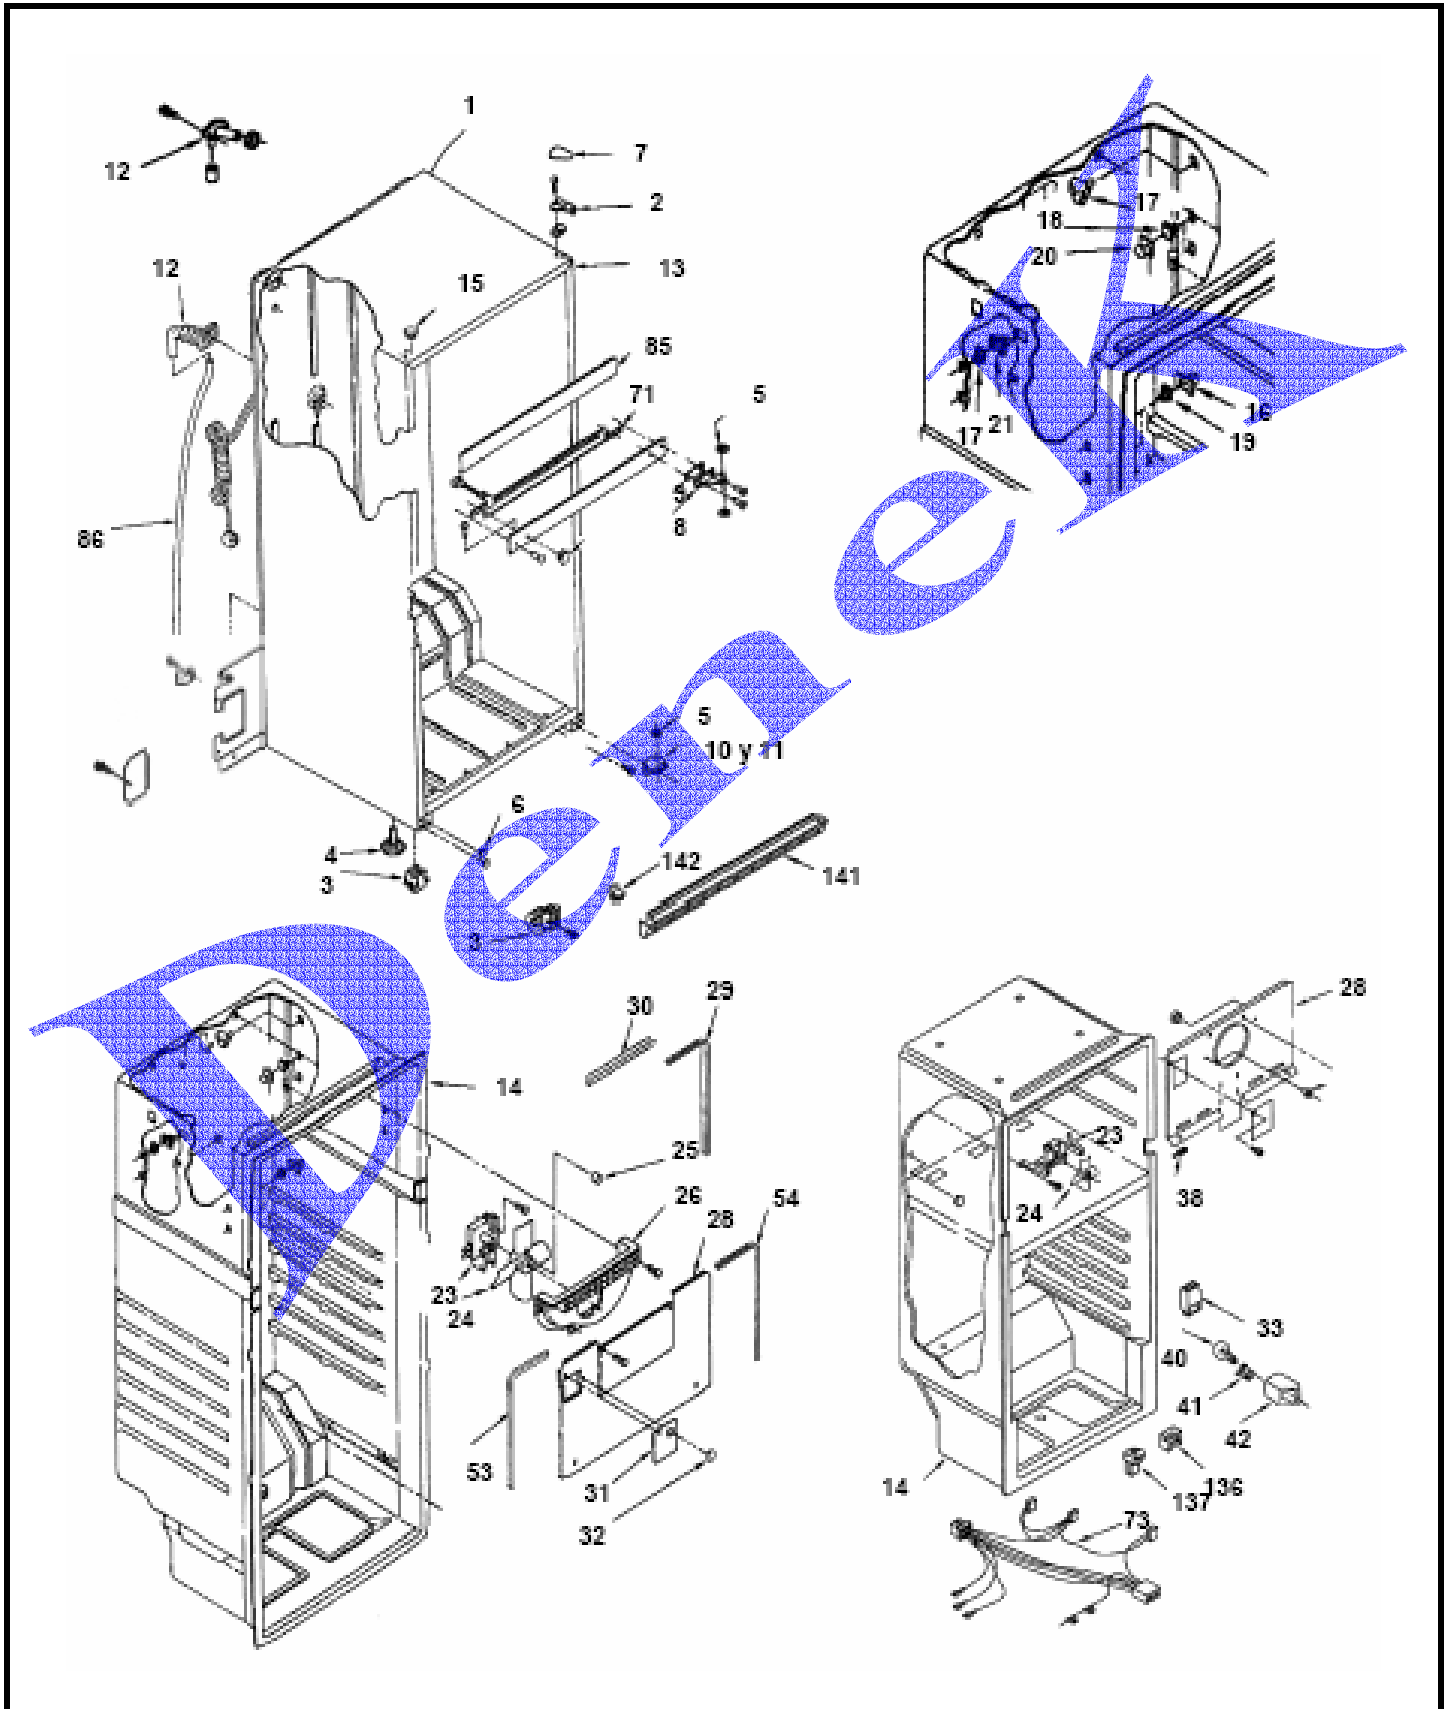

WHIRLPOOL REFRIGERADOR ART14ZKS6B0

IMAGEN 1