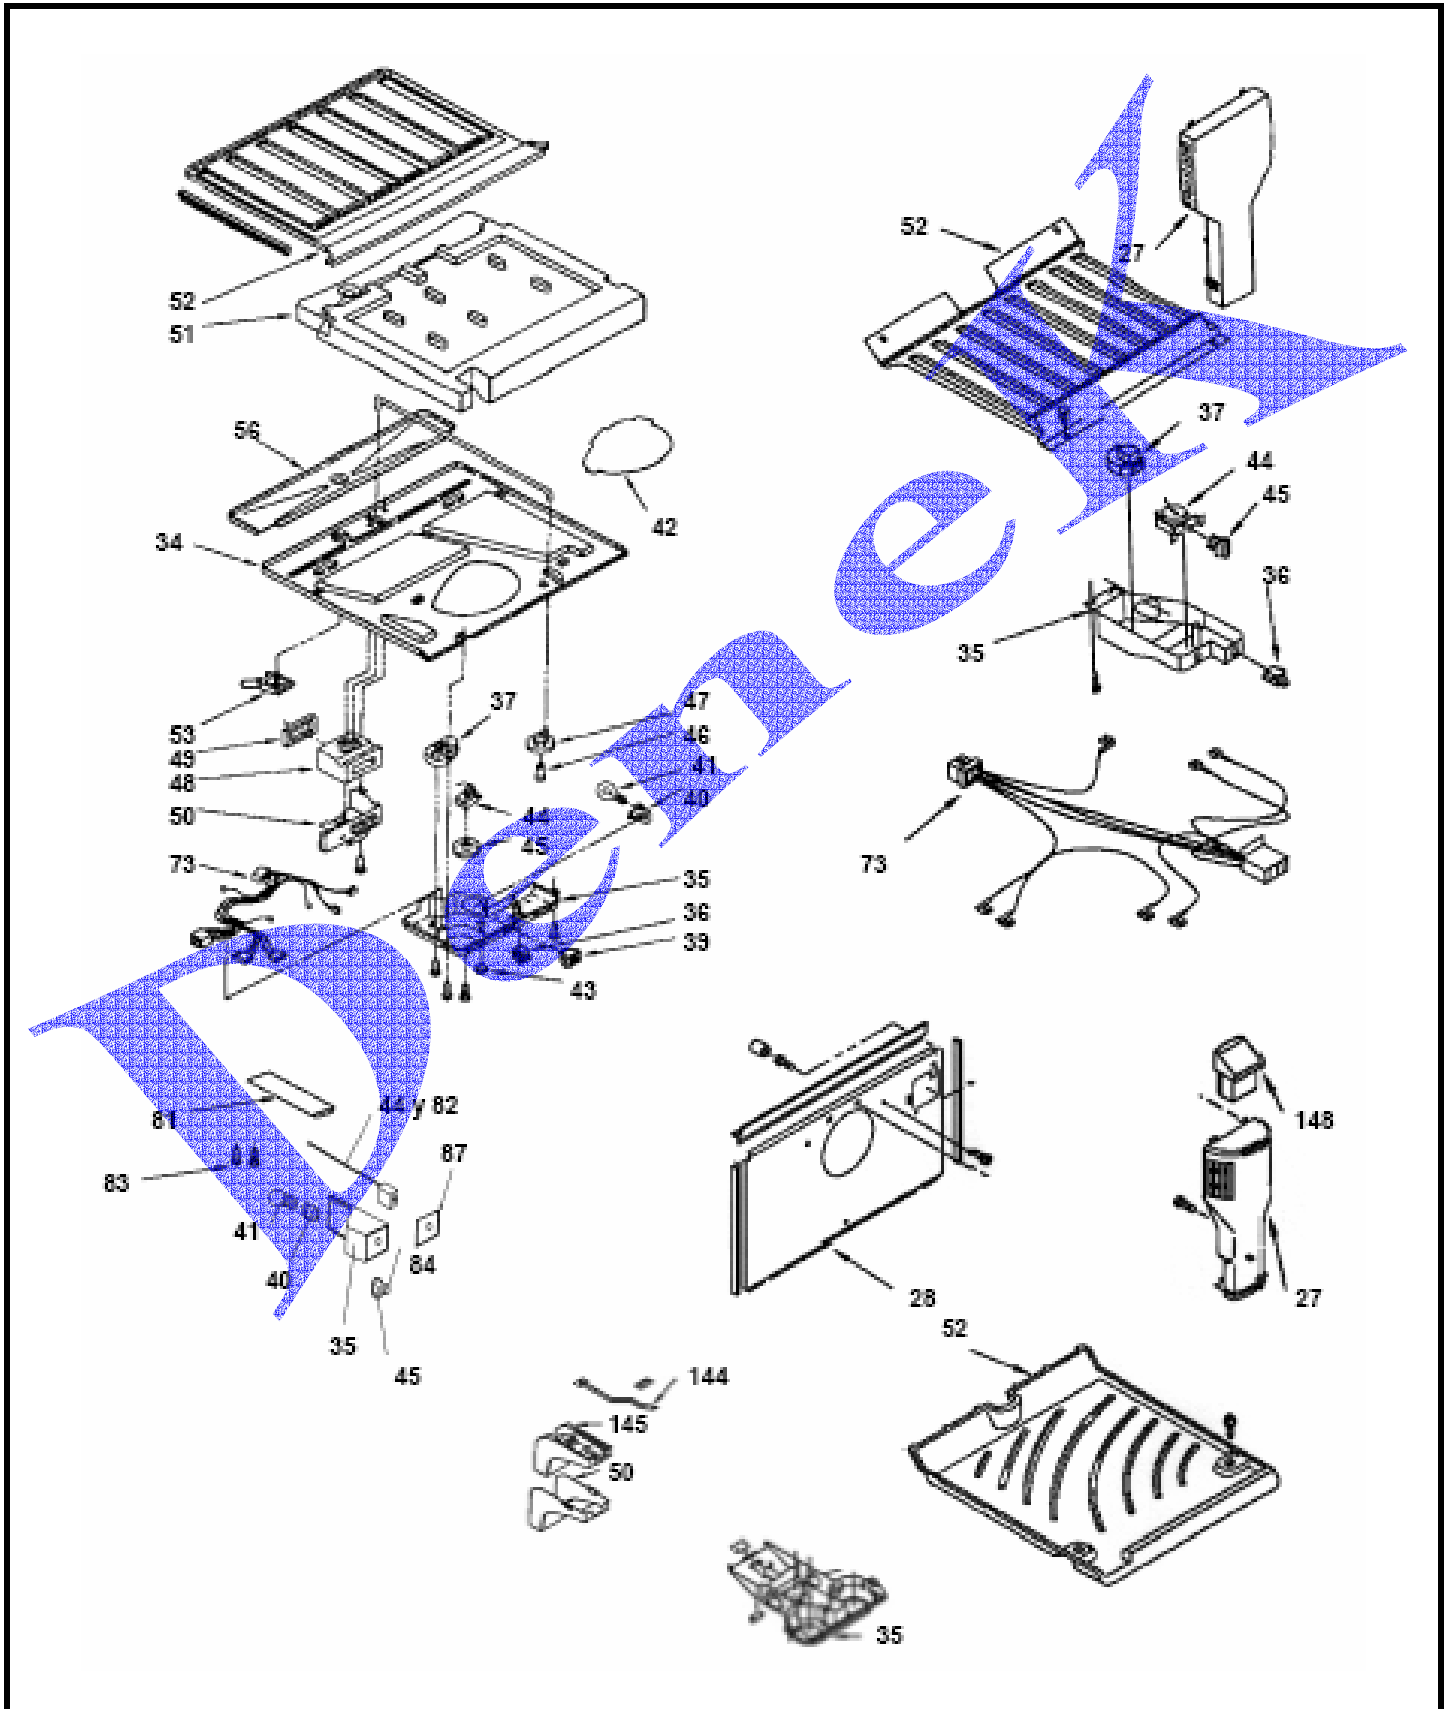

WHIRLPOOL REFRIGERADOR ART14ZKS6B0

IMAGEN 2