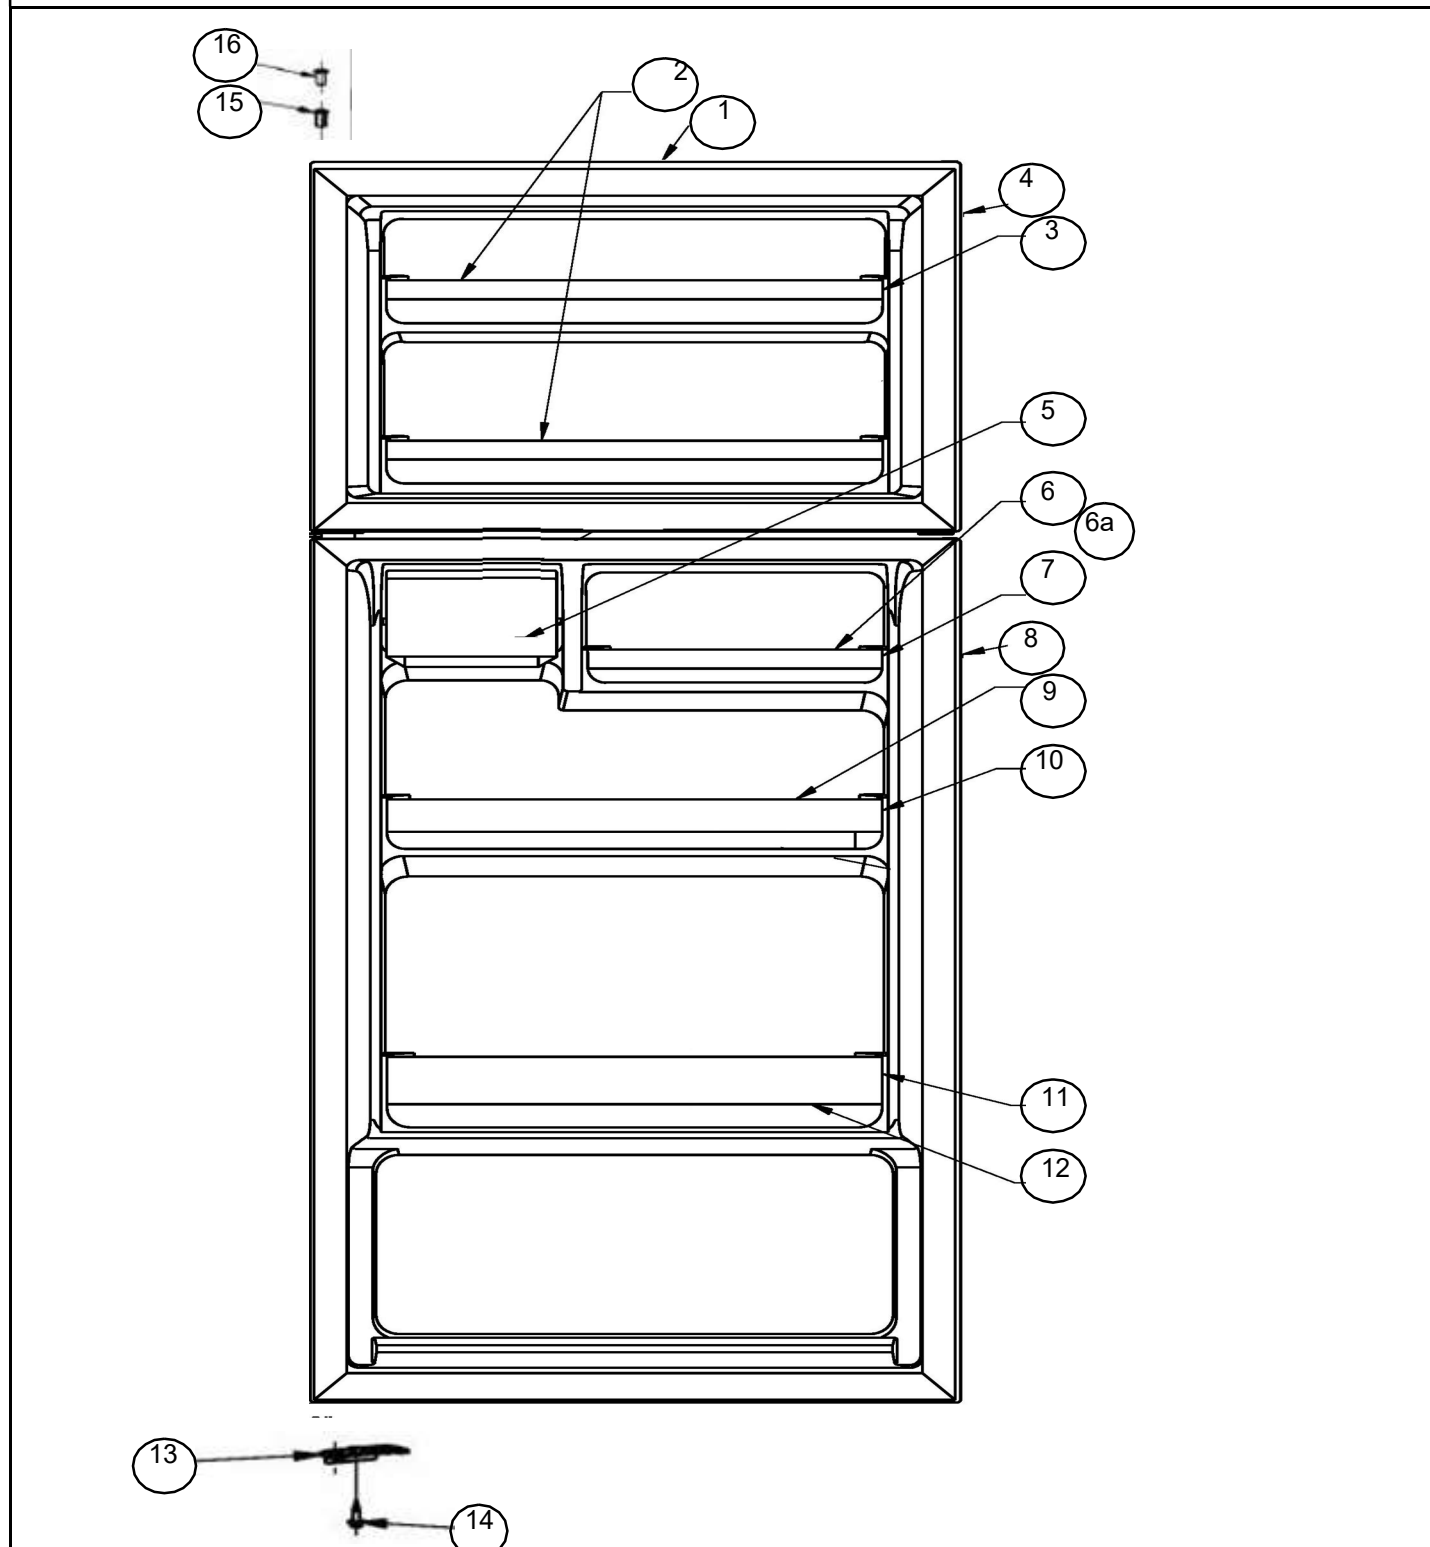

Marca	Acros
Capacidad	16 pies
Color	Metalica

Puertas