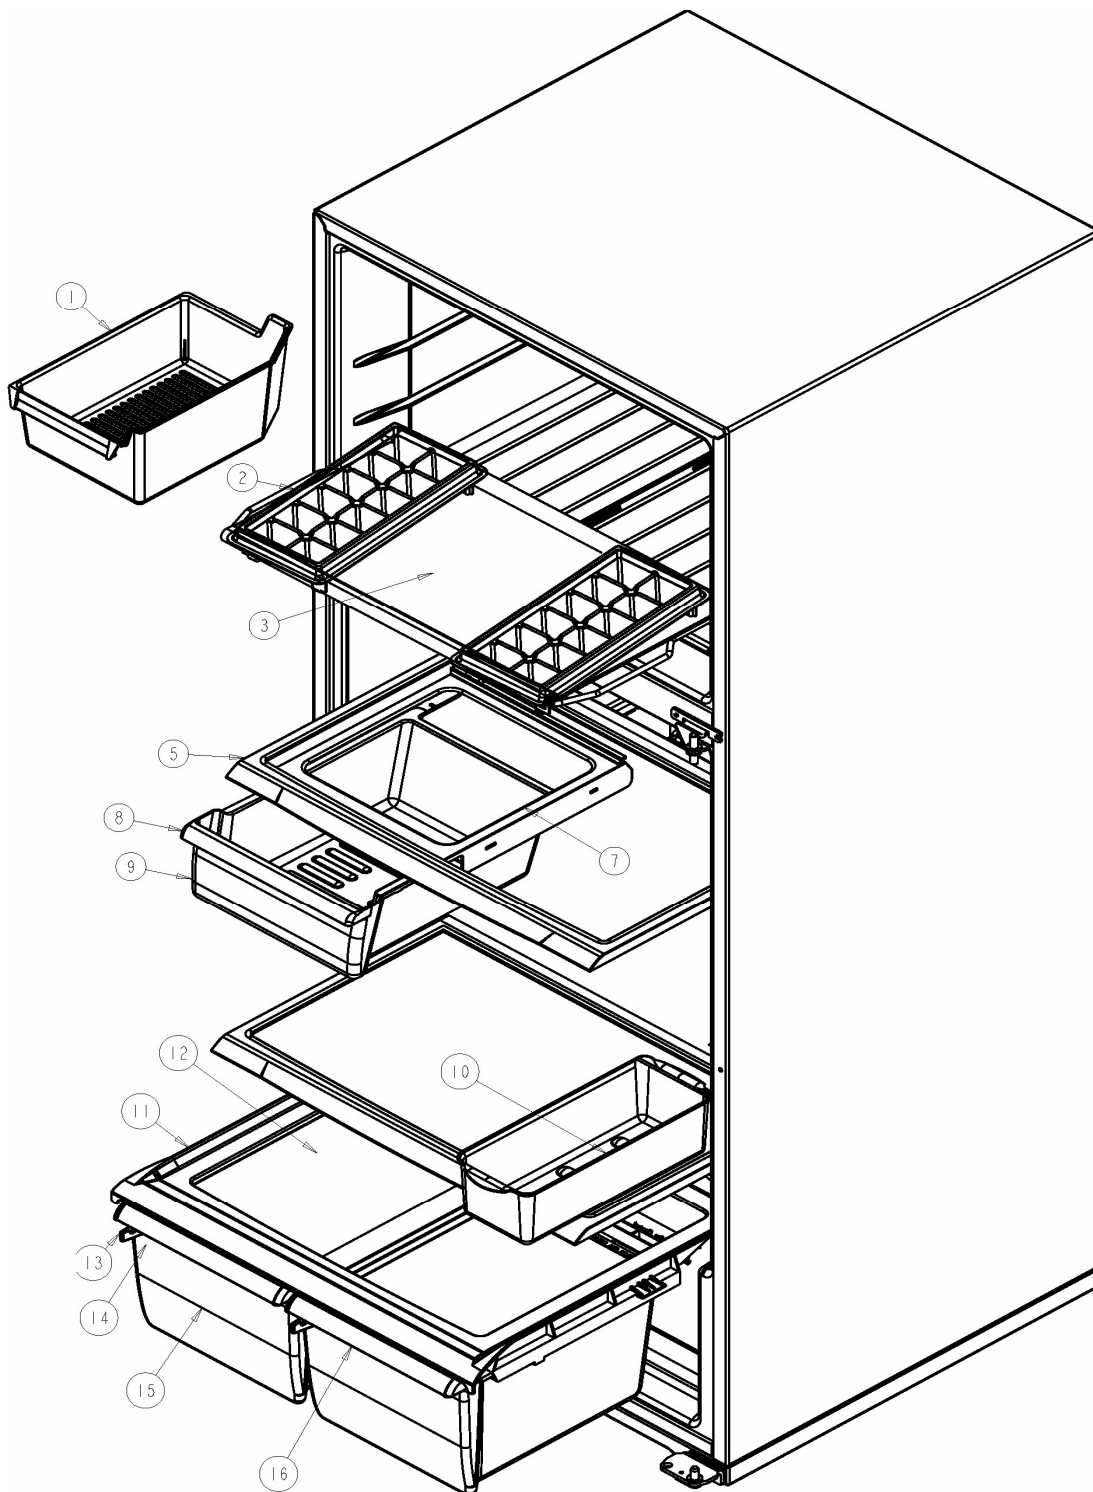

Marca	Acros
Capacidad	16 pies
Color	Metalica

Parrillas / Cajones