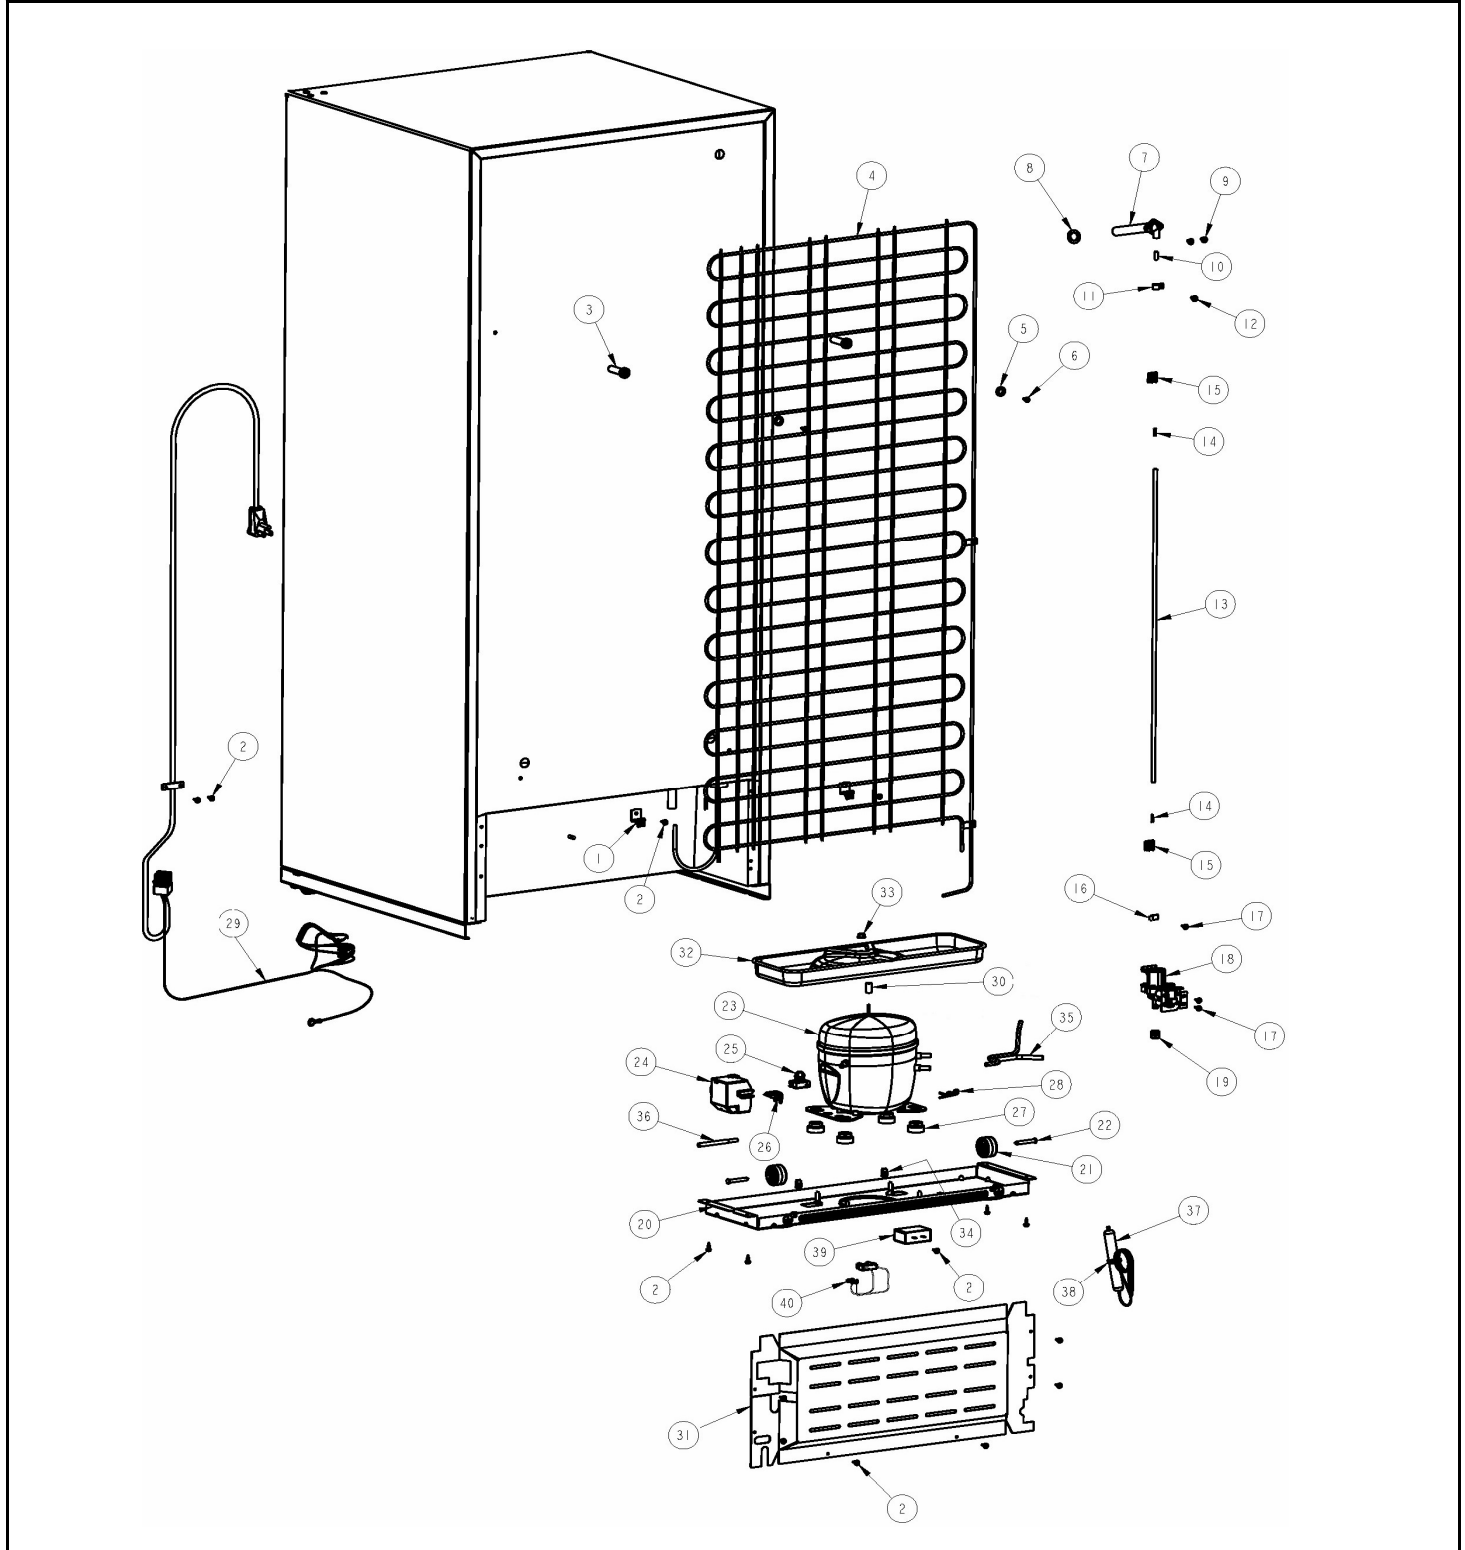

Marca	Acros
Capacidad	16 pies
Color	Metalica

Sistema Sellado