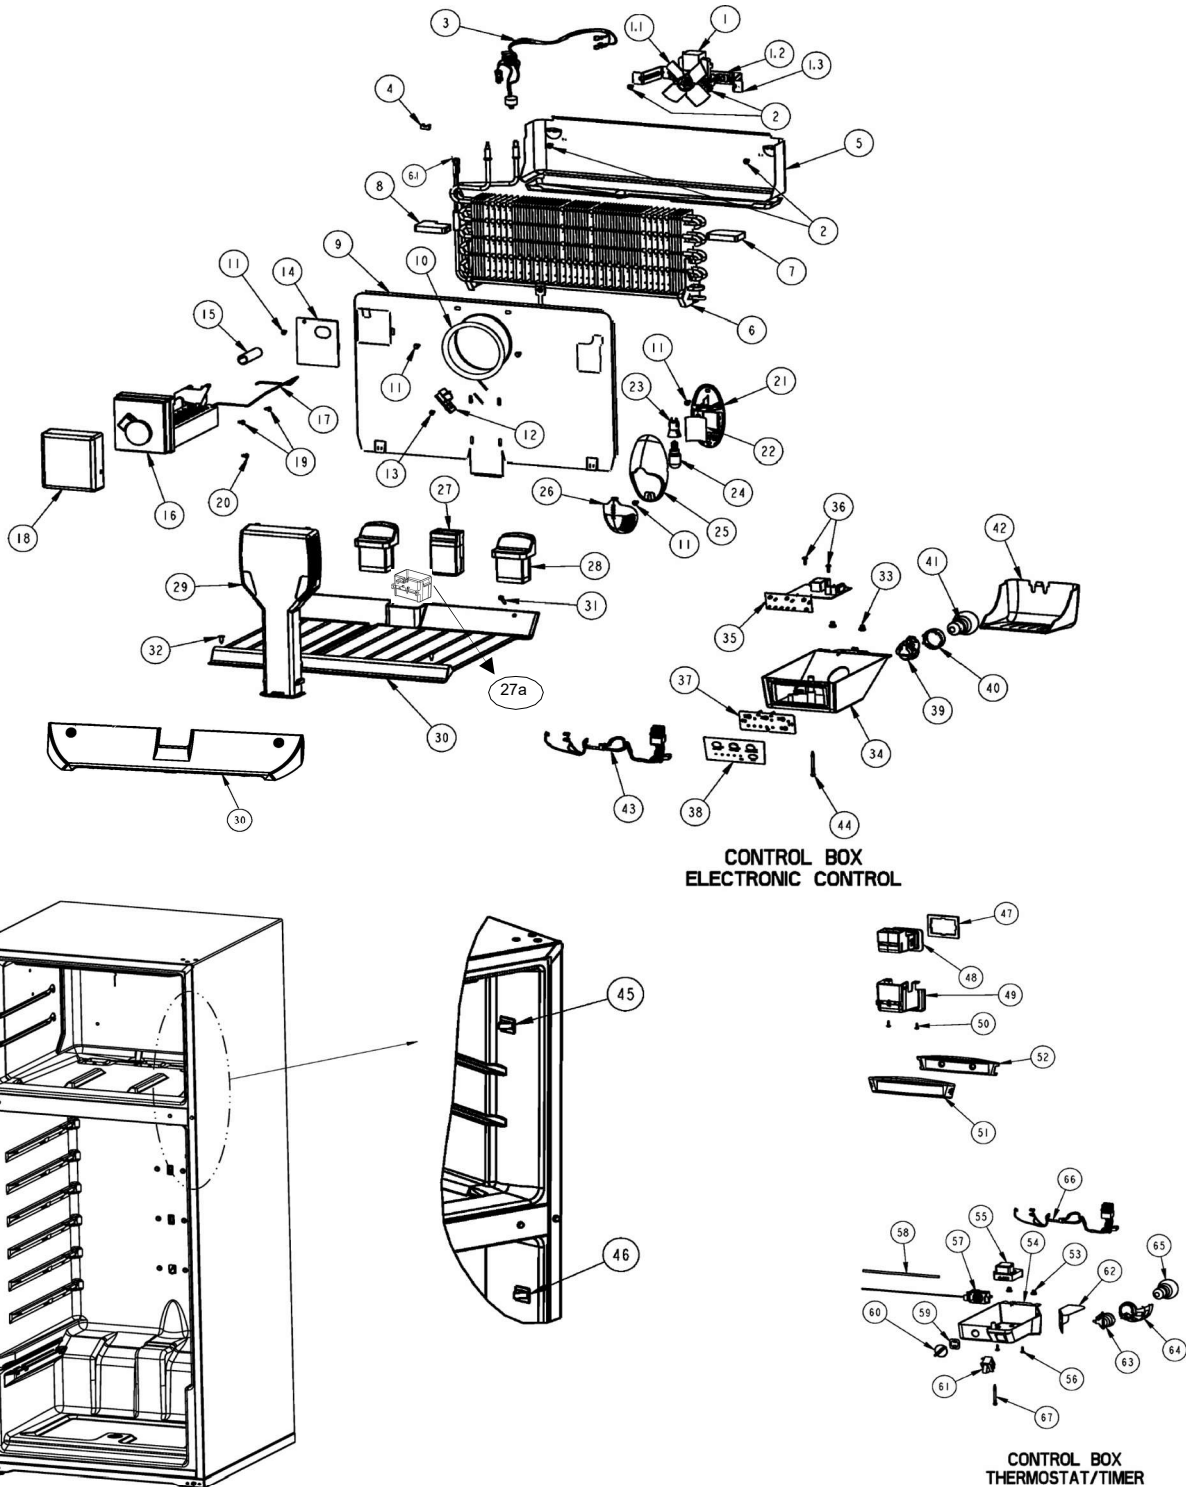

Marca	Acros
Capacidad	16 pies
Color	Metalica

Sistema de aire / Caja control

Marca		Acros	
Capacidad		16 pies	
Color		Metalica	
Sistema de aire / Caja control			
R e f	Descripción	C a n t	Numero de Parte
1	Motor evaporador	1	2201212
1.1	Aspas para motor evaporador	1	2169142
1.2	Amortiguador para motor evaporador	2	2264462
1.3	Bracket soporte posterior motor evaporador	1	2197405
✓	Bracket soporte frontal motor evaporador	1	2197404
2	Tornillo 8-18 X .600	2	489442
3	Ensamble arnes congelador (con bimetal)	1	2192096
4	Clip Bimetal	**	***
5	Charola de deshielo	1	2264762
6	Evaporador ensamble	1	2263920
6.1	Resistencia de deshielo	1	2176942
7	Soporte evaporador der.	1	2262192
8	Soporte evaporador izq.	1	2262191
9	Cubierta evaporador	1	2264669
10	Anillo cubierta evaporador	**	***
11	Tornillo 8-18 X .500	4	489478
12	Deflector de aire	**	***
13	Tornillo 8-18 X .375	**	***
14	Cubierta para agujero en cubierta evaporador	2	2217784
15	Tubo entrada de agua	**	***
16	Ensamble Ice Maker	**	***
17	Brazo de corte de funcionamiento	**	***
18	Cubierta frontal para Ice Maker	**	***
19	Tornillo 8-18 X .813	**	***
20	Tornillo 8-18 X .500	**	***
21	Sujetador foco congelador	**	***
22	Deflector de luz congelador	**	***
23	Socket	**	***
24	Foco	**	***
25	Sujetador cubierta foco	**	***
26	Cubierta foco congelador	**	***
27	Ducto de aire ensamble	1	2221992
27a	Cubierta ducto de aire ensamble	1	2183061
28	Ducto de retorno	2	2197052
29	Torre de aire	1	2265831
30	Ducto aire congelador	1	2261978
31	Tornillo 8-18 X 1.000	2	2262178
32	Grapa sujetador	**	***
33	Rivets	2	939962
34	Caja de control deshielo electronico	**	***
35	Control electronico ensamble	**	***
36	Tornillo 6-20 X .500	**	***