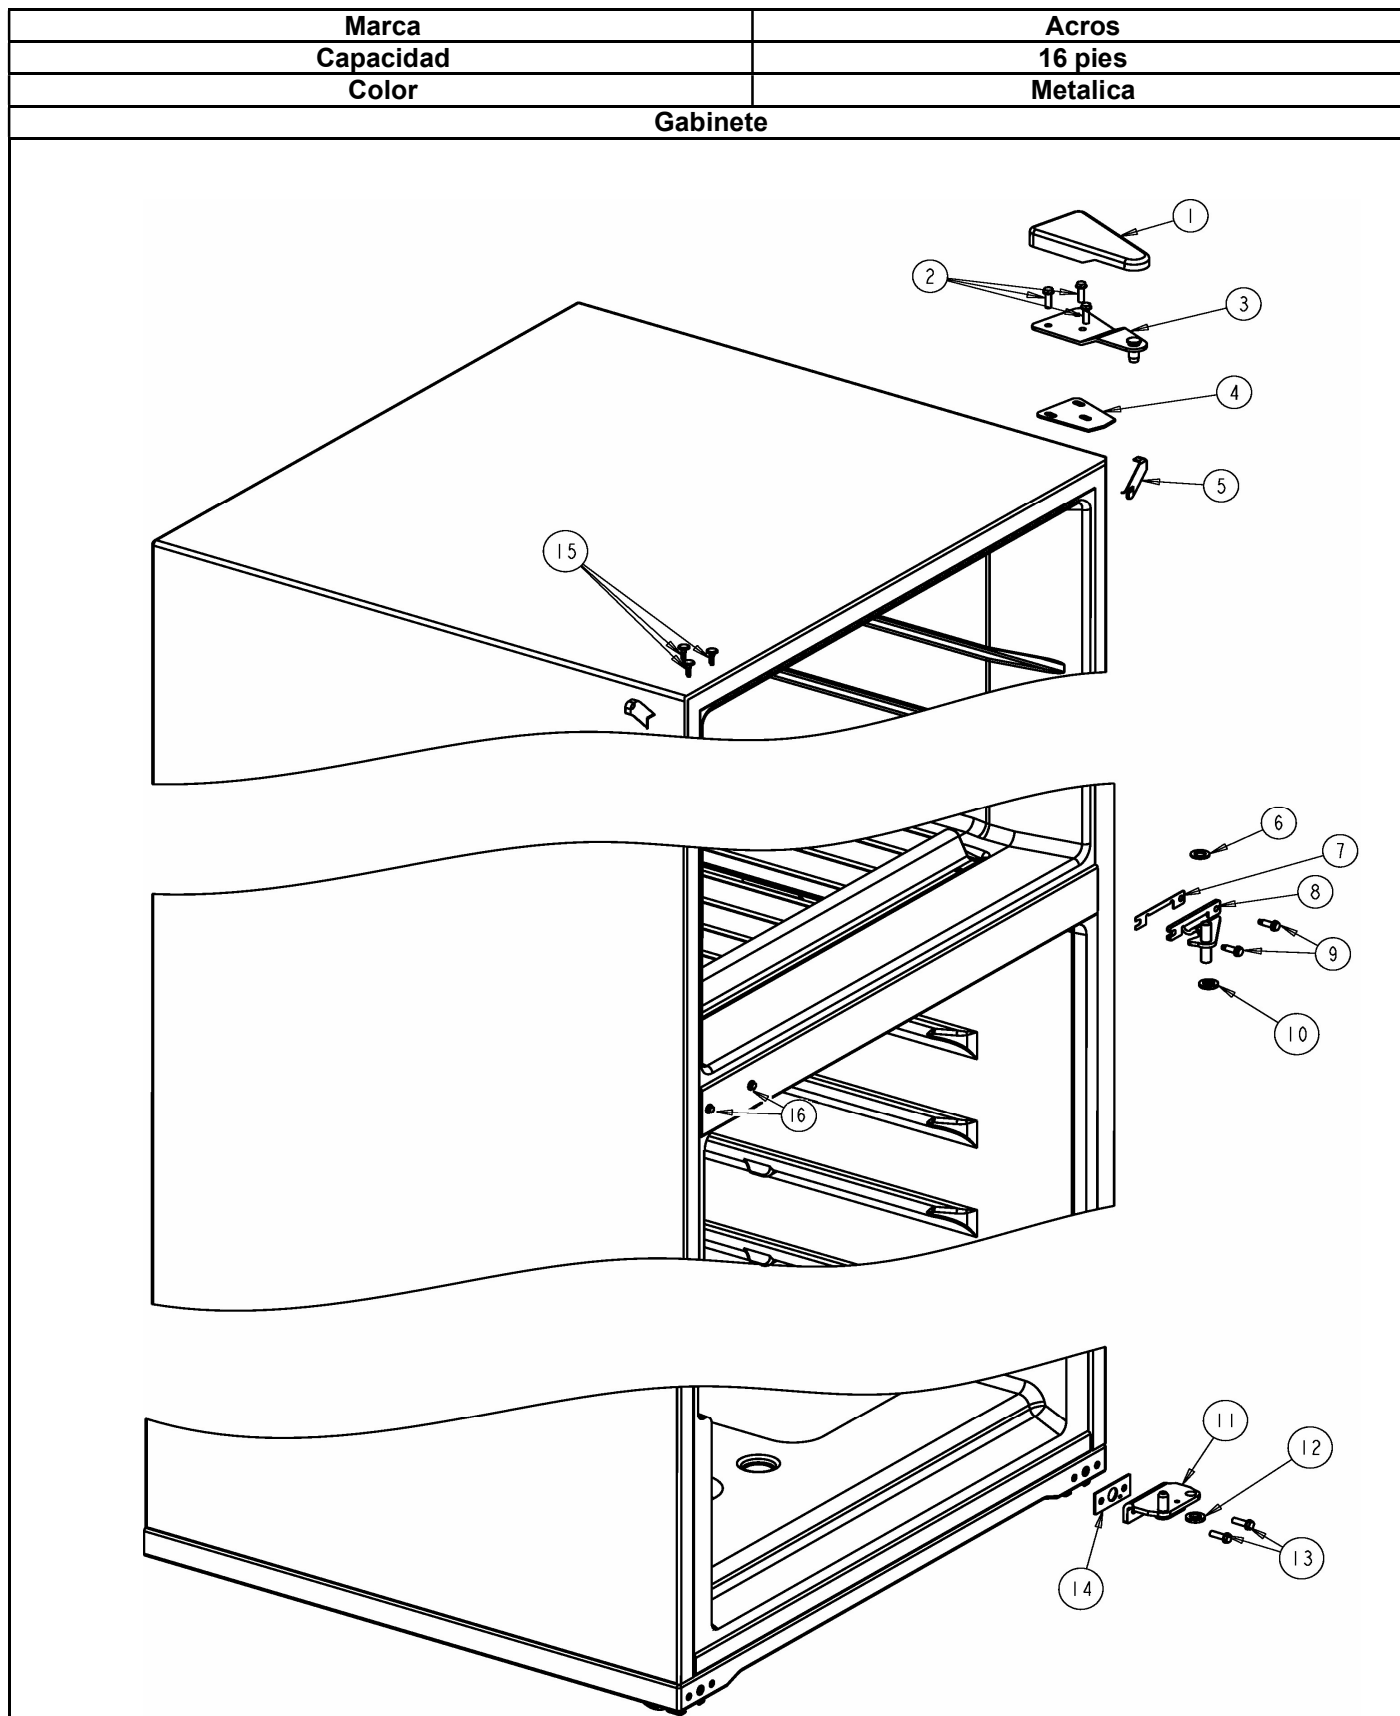

Marca		Acros	
Capacidad		16 pies	
Color		Metalica	
Sistema de aire / Caja control			
R e f	Descripción	C a n t	Numero de Parte
37	Sujetador caja de control	**	***
38	Overlay de tarjeta electronica	**	***
39	Socket refrigerador	**	***
40	Adaptador protector socket (Shroud light )	**	***
41	Foco refrigerador	**	***
42	Cubierta foco	**	***
43	Arnes caja de control	**	***
44	Tornillo 8-18 X 3.000	**	***
45	Switch del foco	**	***
46	Switch del foco	1	999335
47	Empaque difusor de aire	**	***
48	Ensamble cuerpo difusor de aire	**	***
49	Cubierta difusor de aire	**	***
50	Rivet para cubierta difusor de aire	**	***
51	Rejilla salida de aire	**	***
52	Aislante rejilla salida de aire	**	***
53	Rivets	2	939962
54	Caja de control deshielo mecanico	1	2215325
55	Timer de deshielo	1	2188371
56	Tornillo 6-20 X .500	2	488693
57	Termostato	1	2183403
58	Funda para termostao	1	1118680
59	Reten perilla de control	1	2165773
60	Perilla de control	1	2202885
61	Switch del foco	**	***
62	Protector foco	1	9791702
63	Socket	1	2162085
64	Adaptador protector socket (Shroud light )	1	2169193
65	Foco	1	2252970
66	Arnes caja de control	1	2176927
67	Tornillo 8-15 X 2.000	1	489174

<b>Marca</b>		<b>Acros</b>	
<b>Capacidad</b>		<b>16 pies</b>	
<b>Color</b>		<b>Metalica</b>	
<b>Gabinete</b>			
<b>R e f</b>	<b>Descripción</b>	<b>C a n t</b>	<b>Numero de Parte</b>
1	Cubierta para bisagra	1	2213363
2	Tornillo 12-24x0.685 AHW	3	489497
3	Bisagra superior	1	2261963
4	Separador bisagra superior	1	2221885
5	Vista para esquina gabinete	3	2215384
6	Arandela plana	1	489341
7	Separador bisagra central	1	2215385
8	Bisagra central	1	2166086
9	Tornillo 12-24x0.700 AHW	4	489497-M
10	Arandela 7/64 Nylon	3	487802
11	Bisagra inferior	1	2221927
12	Arandela 7/64 Nylon	1	487802
13	Tornillo 12-24x0.685 AHW	2	489497
14	Separador bisagra inferior	1	2201567
15	Tapón para agujero de bisagra (Gabinete)	3	941839
16	Tapón para tornillo parte intermedia (Gabinete)	2	2261848B