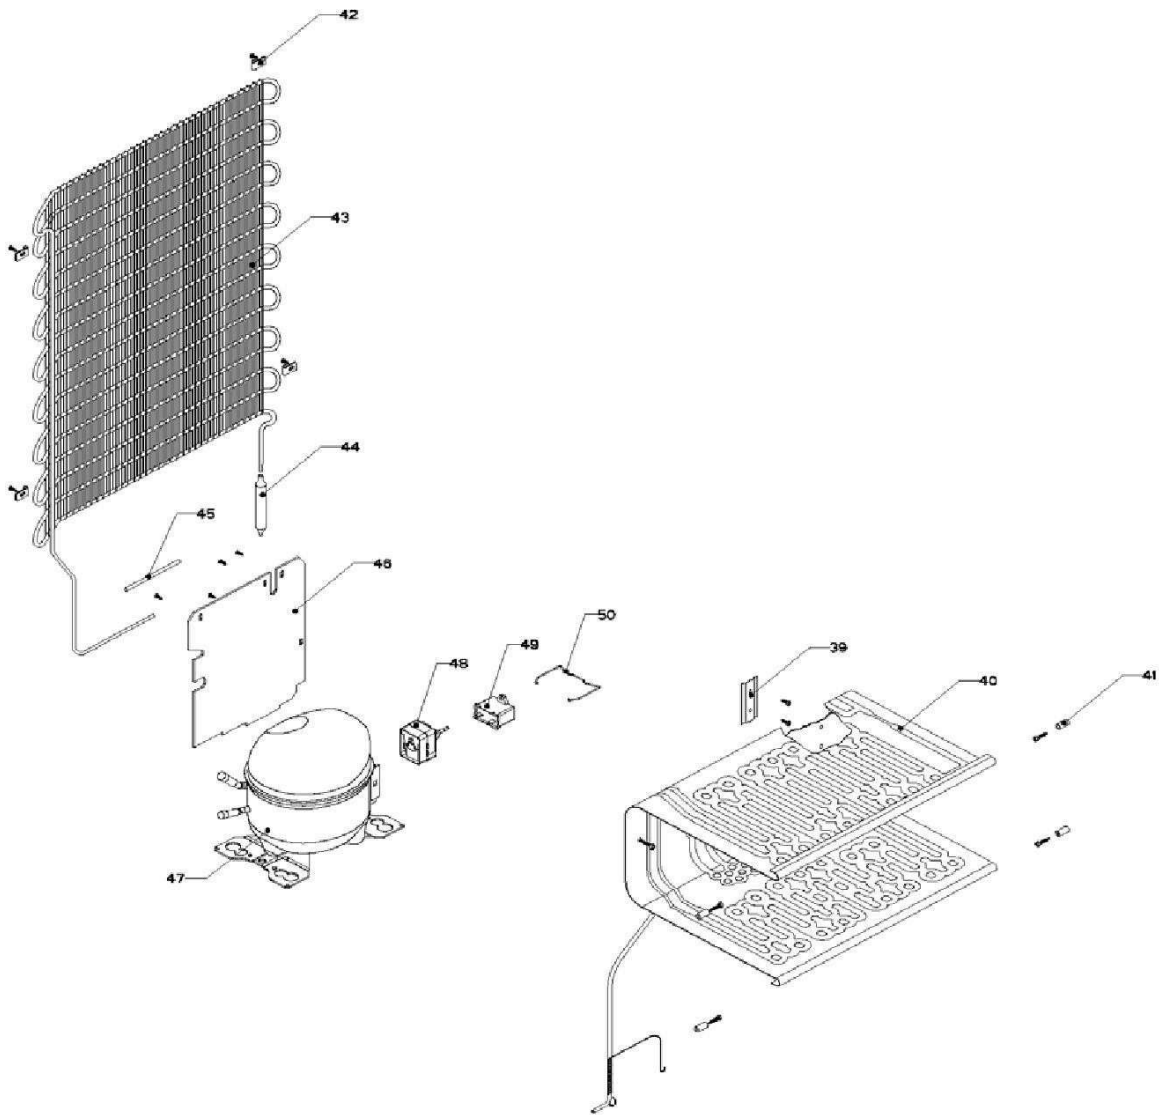

REFRIGERADOR AS7501G00

or

7 pies
Biscuit

Sistema Sellado

Distribuidor Autorizado

SurteRápido.com

Venta de Refacciones
Electrodomesticas

REFRIGERADOR AS7501G00

:a		Acros	
Capacidad		7 pies	
Color		Biscuit	
Sistema Sellado			
R e f	Descripción	C a n t	Numero de Parte
39	Retén bulbo termostaro	1	R-30418
40	Ensamble evaporador	1	2328280
41	Soporte placa evaporador	4	R-30054
42	Soporte condensador curvo	4	R-30629
43	Condensador curvo	1	R-33574
44	Filtro deshidratador	1	2328354
45	Tubo de proceso	1	R-31165
46	Cubierta compresor	*	***
47	Kit compresor para servicio c/accesorios	1	R-33617
48	Combo device	1	2264424
49	Capacitor	1	2262343
50	Bale strap	1	2212996