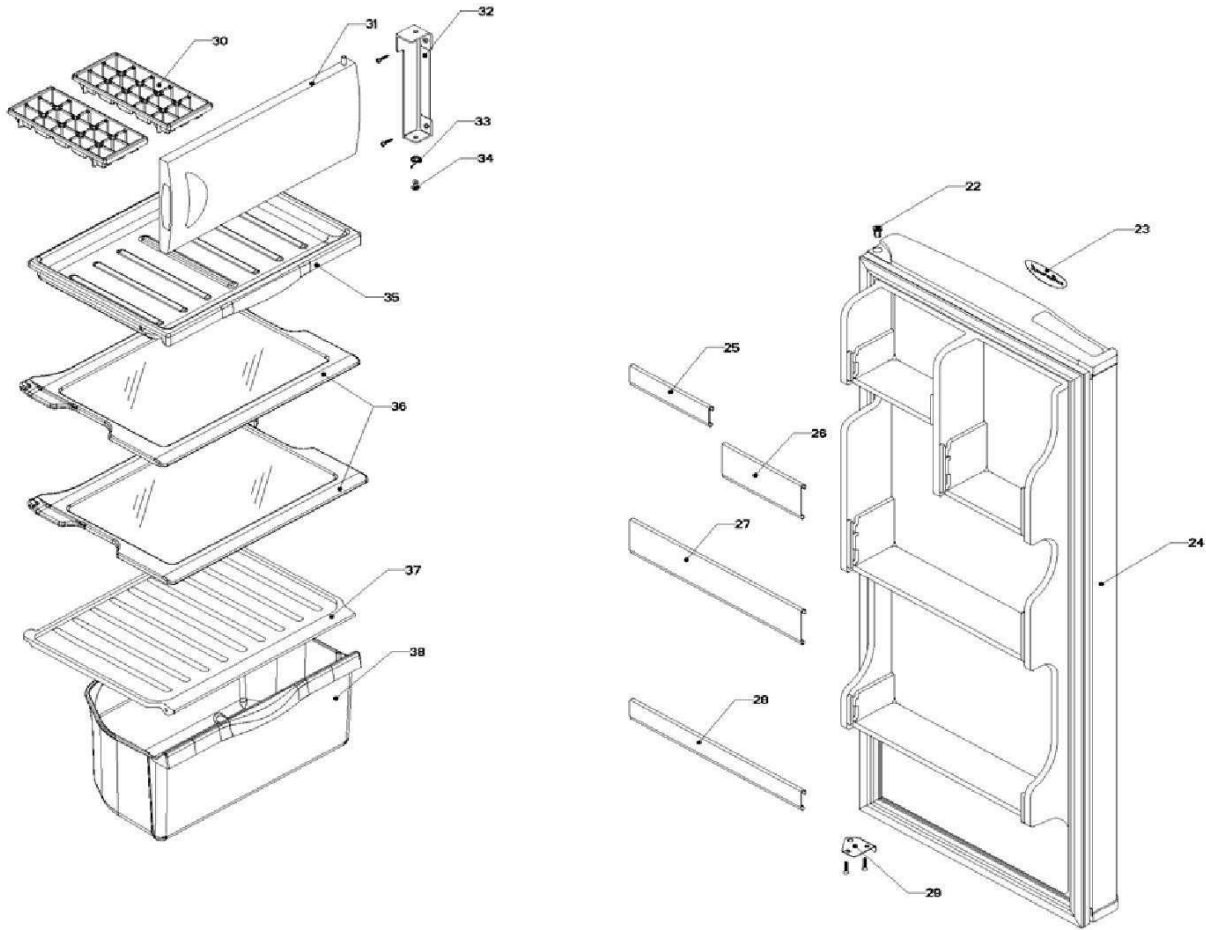

Biscuit

Gabinete / Caja Control

REFRIGERADOR AS7501G01

dad	7 pies
or	Biscuit

Gabinete / Caja Control

R e f	Descripción	C a n t	Numero de Parte
1	Gabinete (no para servicio)	*	***
2	Bisagra superior	1	R-31384
3	Foco	1	R-31244
4	Portalampara	1	2263413
5	Termostato	1	R-33512
6	Caja de Control	1	R-31250
7	Interruptor de Balancín	1	R-20209
8	Tuerca para termostato	1	----
9	Perilla termostato decorada	1	R-33517
10	Botón central de deshielo Acros	1	R-31519
11	Roldana Plastica Bisagra Inferior	1	R-30221
12	Bisagra inferior	1	R-30033Z
13	Nivelador	2	R-30041
14	Roldana Plana Metalica 5/16"	2	R-30268
15	Tubo aislante	1	R-30630
16	Grommet respaldo gabinete	1	R-30776
17	Cintillo tubo aislante	1	R-30419
18	Clip soporte compresor	4	R-30419
19	Amortiguador de compresor	4	R-31240
20	Soporte compresor	1	R-31327
21	Cable de alimentación	1	R-33604

REFRIGERADOR AS7501G01

idad

7 pies

or

Biscuit

Puerta / Parrillas

REFRIGERADOR AS7501G01

Puerta / Parrilla			
R e f	Descripción	C a n t	Numero de Parte
22	Buje puerta	1	R-30070
23	Placa marca	1	W10130713
24	Puerta espumada refrigerador	1	2328259
25	Barandilla chica #1	1	2320828
26	Barandilla mediana #1	1	2320802
27	Barandilla chica #3	1	2320871
28	Barandilla mediana #3	1	2320872
29	Tope puerta exterior	1	R-30269
30	Charola de hielos	2	R-30680
31	Puerta evaporador decorada	1	2320831
32	Esquinero puerta evaporador	1	R-33367
33	Resorte de torsión	1	R-33138
34	Perno retén	1	R-33202
35	Charola de deshielo	1	R-31256
36	Parrillas de cristal	2	R-33662
37	Cubierta legumbrero	1	R-31219
38	Cajón legumbrero	1	R-31297

REFRIGERADOR AS7501G01

Tipos
Biscuit

Sistema Sellado

REFRIGERADOR AS7501G01

daa

/ pies

or

Biscuit