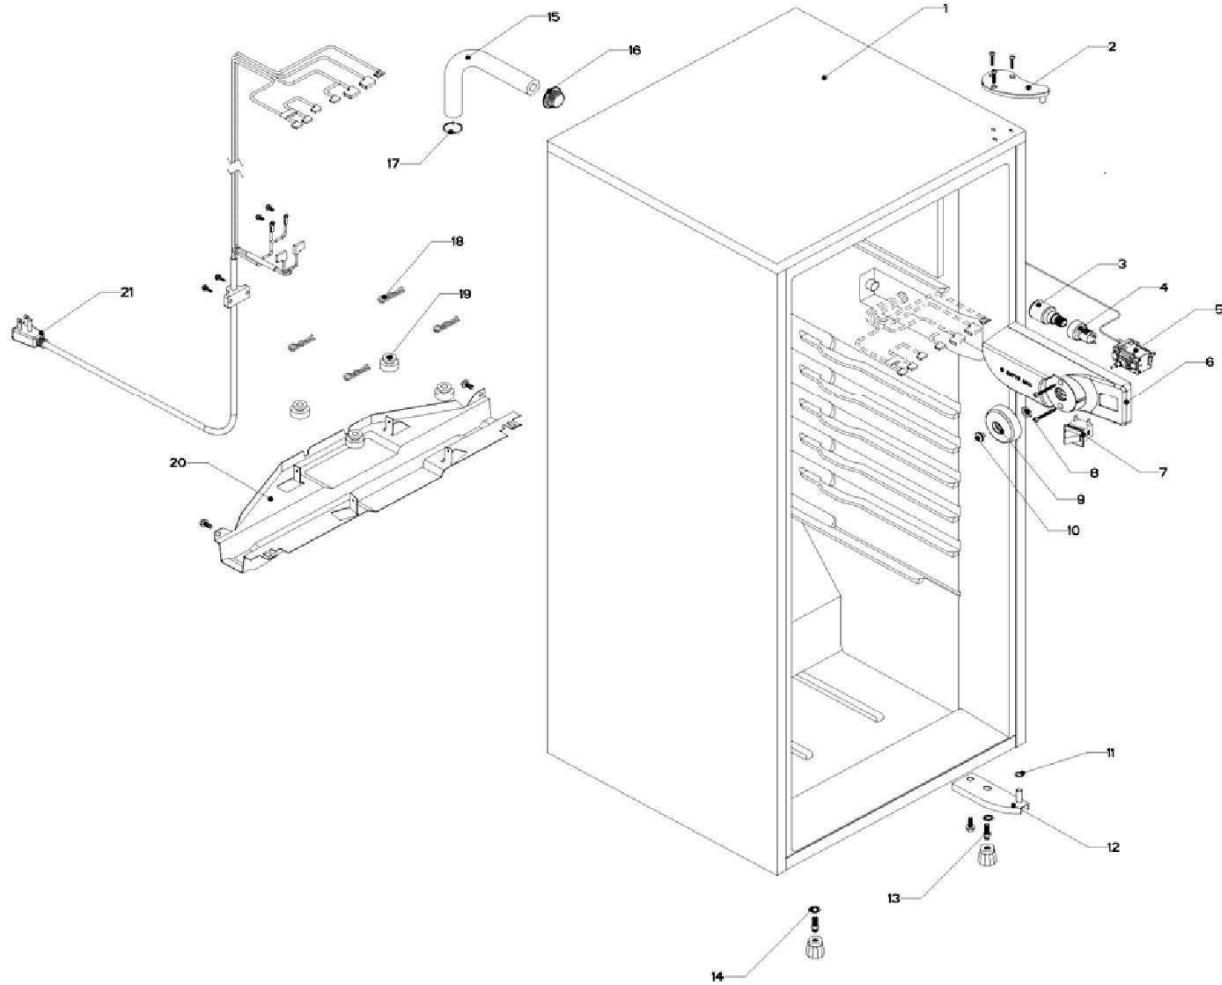

EXPLOSIONADO DE PARTES

REFRIGERADORES NACIONALES

Modelo:

AS7501G01

REFRIGERADOR AS7501G01

lqaa

/ pies

Dr

Biscuit

Gabinete / Caja Control

REFRIGERADOR AS7501G01

dad	7 pies
or	Biscuit

Gabinete / Caja Control

R e f	Descripción	C a n t	Numero de Parte
1	Gabinete (no para servicio)	*	***
2	Bisagra superior	1	R-31384
3	Foco	1	R-31244
4	Portalampara	1	2263413
5	Termostato	1	R-33512
6	Caja de Control	1	R-31250
7	Interruptor de Balancín	1	R-20209
8	Tuerca para termostato	1	----
9	Perilla termostato decorada	1	R-33517
10	Botón central de deshielo Acros	1	R-31519
11	Roldana Plastica Bisagra Inferior	1	R-30221
12	Bisagra inferior	1	R-30033Z
13	Nivelador	2	R-30041
14	Roldana Plana Metalica 5/16"	2	R-30268
15	Tubo aislante	1	R-30630
16	Grommet respaldo gabinete	1	R-30776
17	Cintillo tubo aislante	1	R-30419
18	Clip soporte compresor	4	R-30419
19	Amortiguador de compresor	4	R-31240
20	Soporte compresor	1	R-31327
21	Cable de alimentación	1	R-33604

REFRIGERADOR AS7501G01

idad

7 pies

or

Biscuit

Puerta / Parrillas

REFRIGERADOR AS7501G01

Puerta / Parrilla			
R e f	Descripción	C a n t	Numero de Parte
22	Buje puerta	1	R-30070
23	Placa marca	1	W10130713
24	Puerta espumada refrigerador	1	2328259
25	Barandilla chica #1	1	2320828
26	Barandilla mediana #1	1	2320802
27	Barandilla chica #3	1	2320871
28	Barandilla mediana #3	1	2320872
29	Tope puerta exterior	1	R-30269
30	Charola de hielos	2	R-30680
31	Puerta evaporador decorada	1	2320831
32	Esquinero puerta evaporador	1	R-33367
33	Resorte de torsión	1	R-33138
34	Perno retén	1	R-33202
35	Charola de deshielo	1	R-31256
36	Parrillas de cristal	2	R-33662
37	Cubierta legumbrero	1	R-31219
38	Cajón legumbrero	1	R-31297