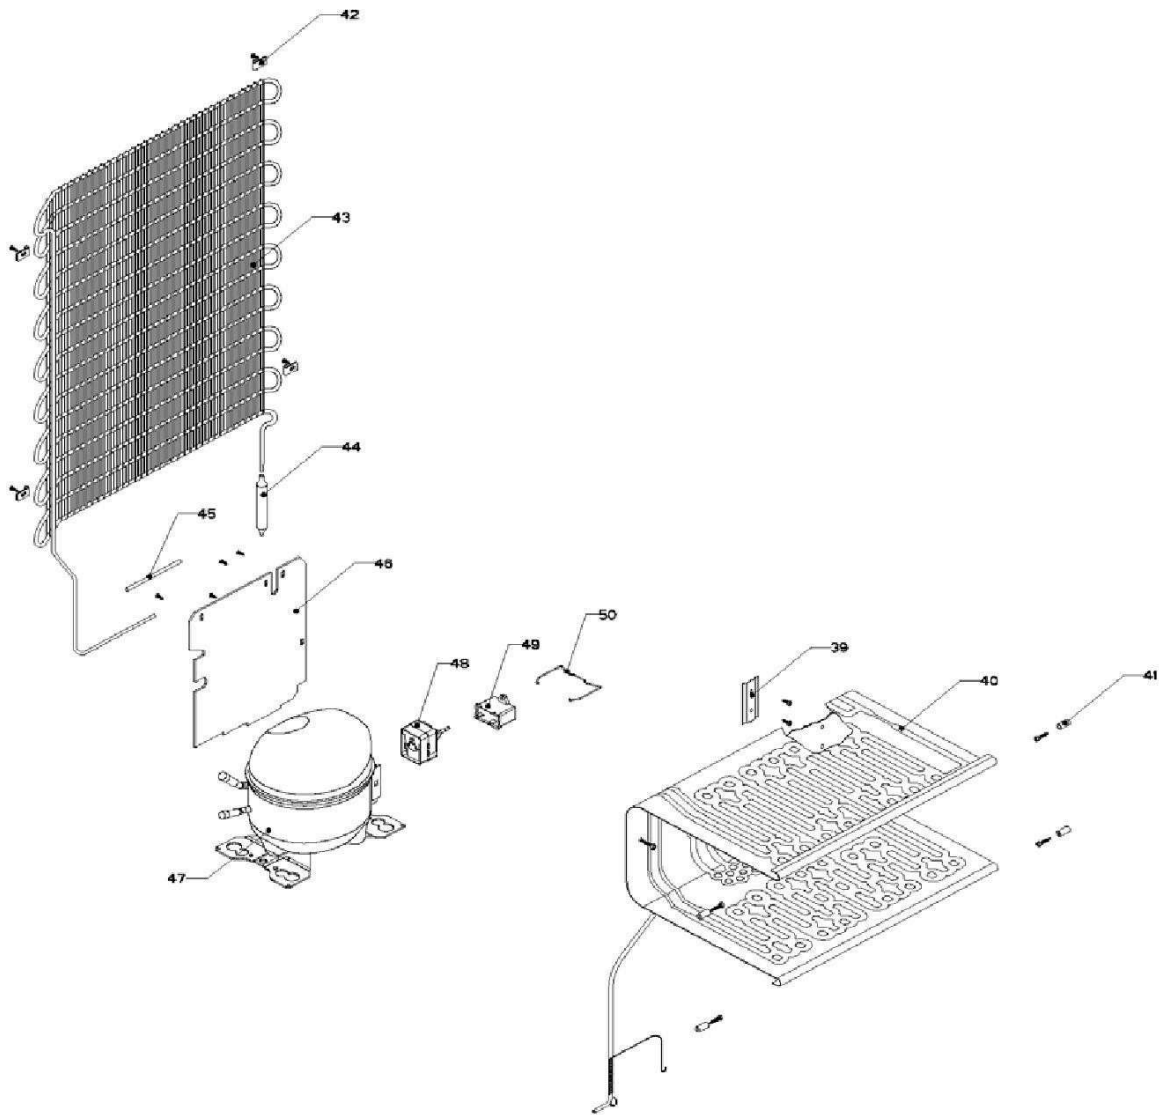

REFRIGERADOR AS7501G01

Tipos
Biscuit

Sistema Sellado

REFRIGERADOR AS7501G01

daa

/ pies

or

Biscuit

Sistema Sellado

R e f	Descripción	C a n t	Numero de Parte
39	Retén bulbo termostaro	1	R-30418
40	Ensamble evaporador	1	2328280
41	Soporte placa evaporador	4	R-30054
42	Soporte condensador curvo	4	R-30629
43	Condensador curvo	1	2328278
44	Filtro deshidratador	1	2328354
45	Tubo de proceso	1	R-31165
46	Cubierta compresor	*	***
47	Kit compresor para servicio c/accesorios	1	R-33617
48	Combo device	1	2264424
49	Capacitor	1	2262343
50	Bale strap	1	2212996

Nota: La referencia que aparezcan en su num de parte con asteriscos ***
indica que no aplica para este modelo.