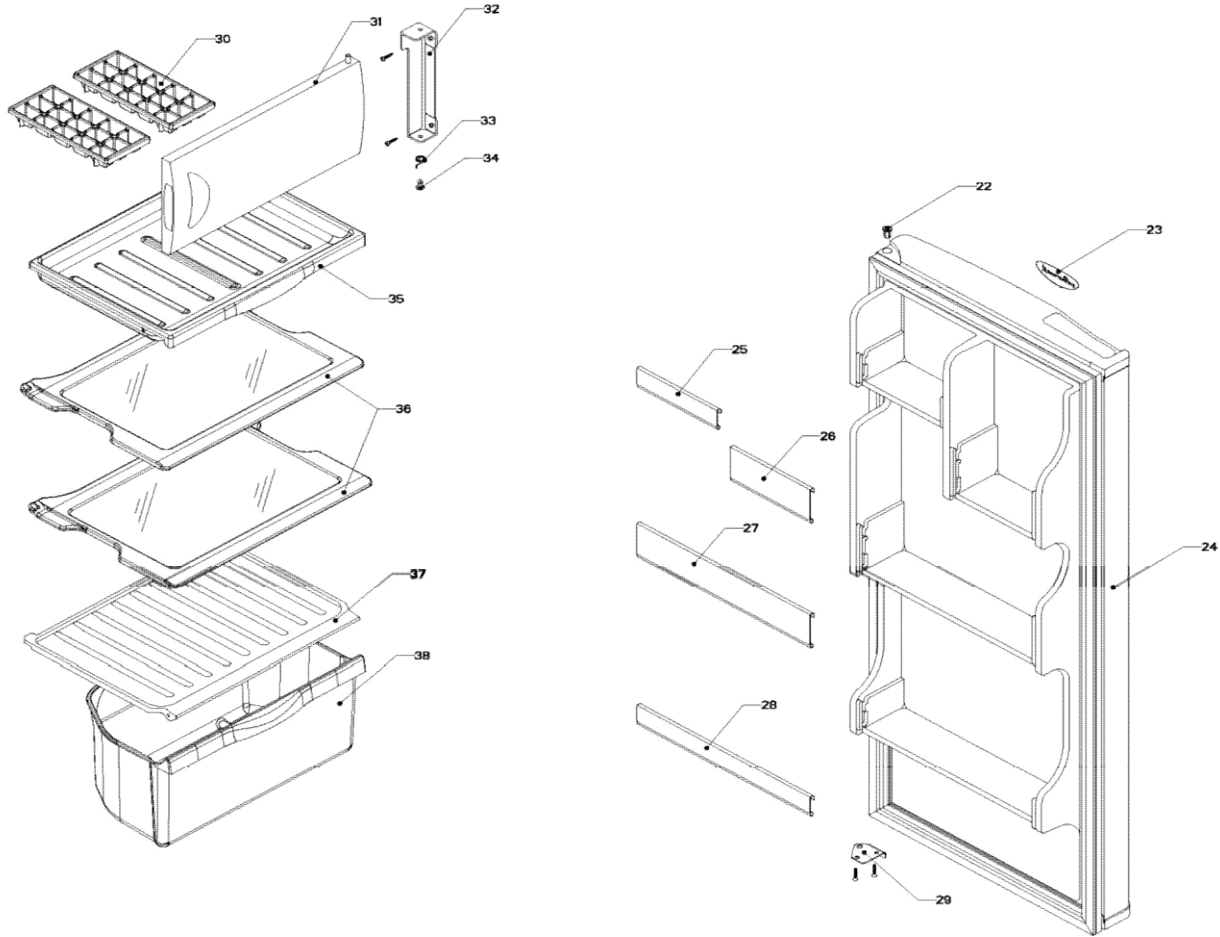

REFRIGERADOR AS7501G02

Biscuit

Gabinete / Caja Control

REFRIGERADOR AS7501G02

or

Biscuit

Gabinete / Caja Control

R	Descripción	C	Numero de Parte
1	Gabinete (no para servicio)	*	***
2	Bisagra superior	1	R-31384
3	Foco	1	R-31244
4	Portalampara	1	2263413
5	Termostato	1	R-33512
6	Caja de Control	1	R-31250
7	Interruptor de Balancín	1	R-20209
8	Tuerca para termostato	1	----
9	Perilla termostato decorada	1	R-33517
10	Botón central de deshielo Acros	1	R-31519
11	Roldana Plastica Bisagra Inferior	1	R-30221
12	Bisagra inferior	1	R-30033Z
13	Nivelador	2	R-30041
14	Roldana Plana Metalica 5/16"	2	R-30268
15	Tubo aislante	1	R-30630
16	Grommet respaldo gabinete	1	R-30776
17	Cintillo tubo aislante	1	R-30419
18	Clip soporte compresor	4	R-30419
19	Amortiguador de compresor	4	R-31240
20	Soporte compresor	1	R-31327
21	Cable de alimentación	1	R-33604

REFRIGERADOR AS7501G02

Dr

Biscuit

Puerta / Parrillas

REFRIGERADOR AS7501G02

Puerta / Parrilla		Biscuit	
R e f	Descripción	C a n t	Numero de Parte
22	Buje puerta	1	R-30070
23	Placa marca	1	W10130713
24	Puerta espumada refrigerador	1	2328259
25	Barandilla chica #1	1	2320828
26	Barandilla mediana #1	1	2320802
27	Barandilla chica #3	1	2320871
28	Barandilla mediana #3	1	2320872
29	Tope puerta exterior	1	R-30269
30	Charola de hielos	2	R-30680
31	Puerta evaporador decorada	1	2320831
32	Esquinero puerta evaporador	1	R-33367
33	Resorte de torsión	1	R-33138
34	Perno retén	1	R-33202
35	Charola de deshielo	1	R-31256
36	Parrillas de cristal	2	R-33662
37	Cubierta legumbrero	1	R - 31219
38	Cajón legumbrero	1	R-31297