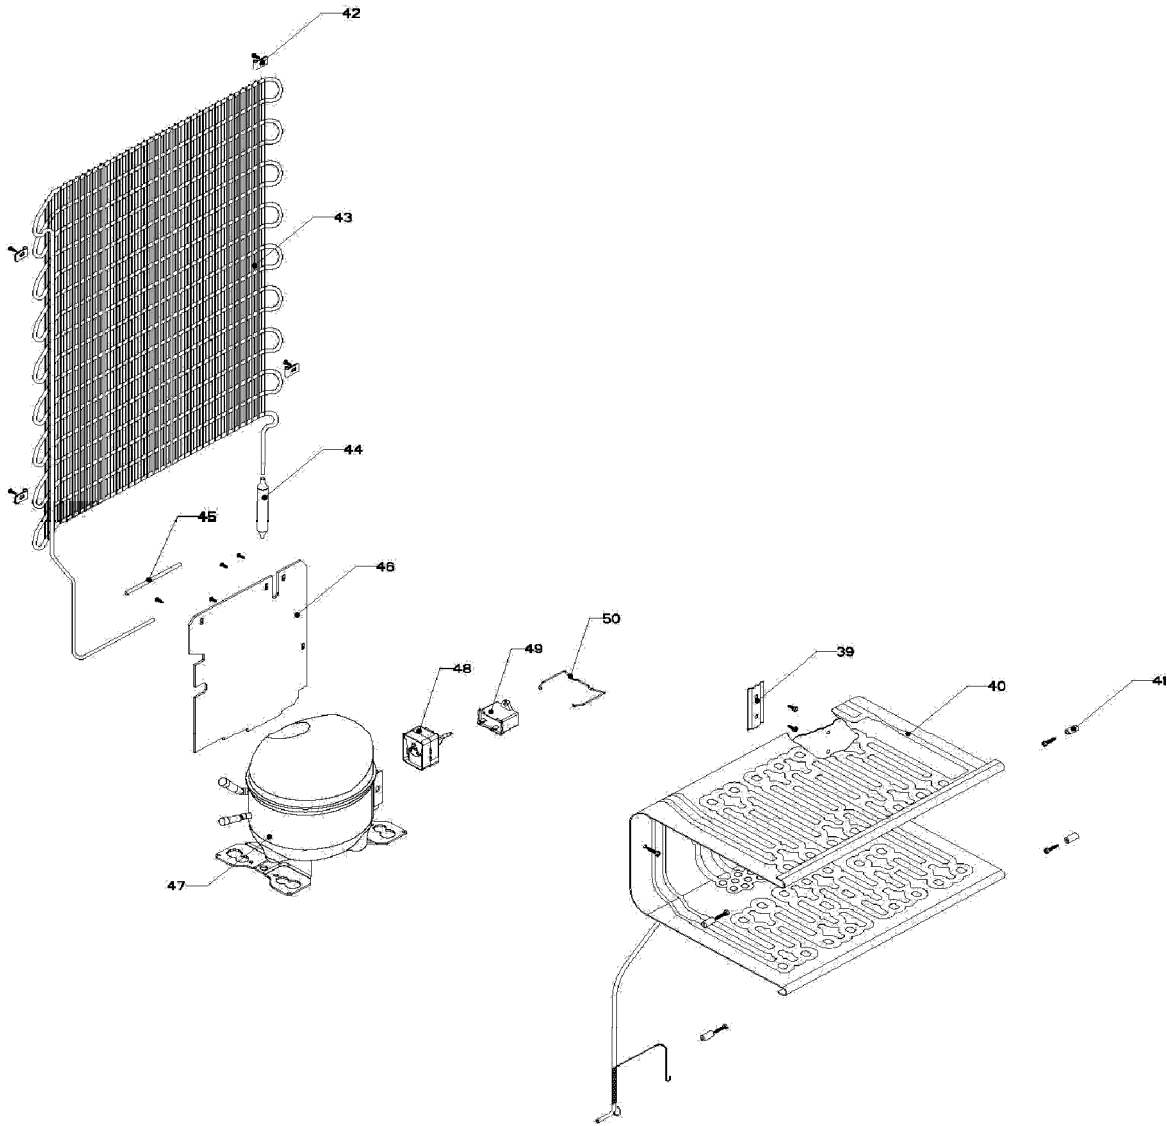

REFRIGERADOR AS7501G02

or

Biscuit

Sistema Sellado

REFRIGERADOR AS7501G02

Sistema Sellado		Biscuit	
R e f	Descripción	C a n t	Numero de Parte
39	Retén bulbo termostaro	1	R-30418
40	Ensamble evaporador	1	2328280
41	Soporte placa evaporador	4	R-30054
42	Soporte condensador curvo	4	R-30629
43	Condensador curvo	1	2328278
44	Filtro deshidratador	1	2328354
45	Tubo de proceso	1	R-31165
46	Cubierta compresor	1	***
47	Kit compresor para servicio c/accesorios	1	W10285270
48	Combo device	1	2264424
49	Capacitor	1	2262343
50	Bale strap	1	2212996

Nota: La referencia que aparezcan en su num de parte con asteriscos *** indica que no aplica para este modelo.