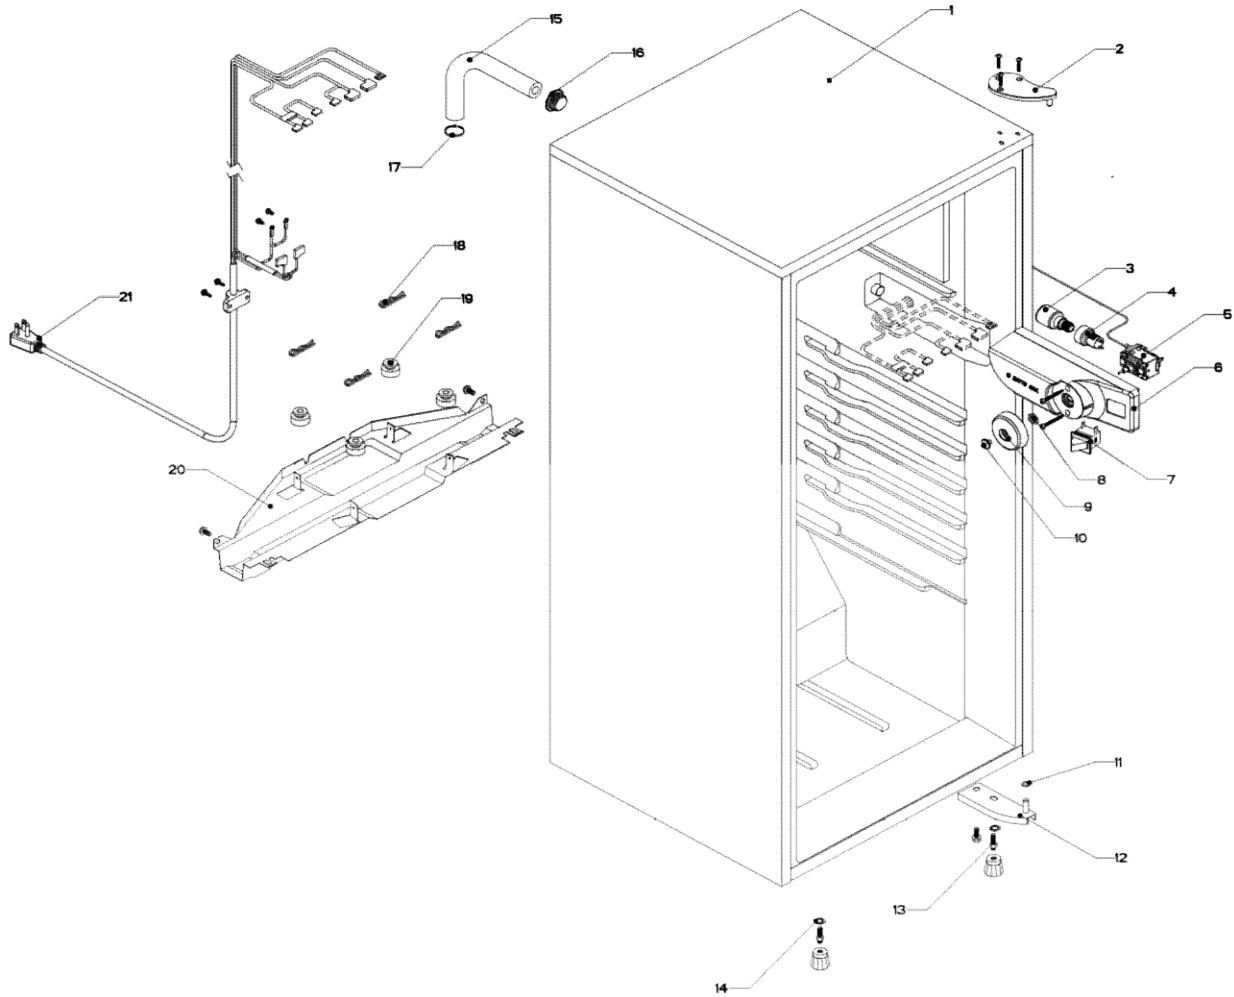

REFRIGERADOR AS7501G02

Biscuit

Gabinete / Caja Control

REFRIGERADOR AS7501G02

or

Biscuit

Gabinete / Caja Control

R	Descripción	C	Numero de Parte
1	Gabinete (no para servicio)	*	***
2	Bisagra superior	1	R-31384
3	Foco	1	R-31244
4	Portalampara	1	2263413
5	Termostato	1	R-33512
6	Caja de Control	1	R-31250
7	Interruptor de Balancín	1	R-20209
8	Tuerca para termostato	1	----
9	Perilla termostato decorada	1	R-33517
10	Botón central de deshielo Acros	1	R-31519
11	Roldana Plastica Bisagra Inferior	1	R-30221
12	Bisagra inferior	1	R-30033Z
13	Nivelador	2	R-30041
14	Roldana Plana Metalica 5/16"	2	R-30268
15	Tubo aislante	1	R-30630
16	Grommet respaldo gabinete	1	R-30776
17	Cintillo tubo aislante	1	R-30419
18	Clip soporte compresor	4	R-30419
19	Amortiguador de compresor	4	R-31240
20	Soporte compresor	1	R-31327
21	Cable de alimentación	1	R-33604

REFRIGERADOR AS7501G02

Dr

Biscuit

Puerta / Parrillas

REFRIGERADOR AS7501G02

Puerta / Parrilla		Biscuit	
R e f	Descripción	C a n t	Numero de Parte
22	Buje puerta	1	R-30070
23	Placa marca	1	W10130713
24	Puerta espumada refrigerador	1	2328259
25	Barandilla chica #1	1	2320828
26	Barandilla mediana #1	1	2320802
27	Barandilla chica #3	1	2320871
28	Barandilla mediana #3	1	2320872
29	Tope puerta exterior	1	R-30269
30	Charola de hielos	2	R-30680
31	Puerta evaporador decorada	1	2320831
32	Esquinero puerta evaporador	1	R-33367
33	Resorte de torsión	1	R-33138
34	Perno retén	1	R-33202
35	Charola de deshielo	1	R-31256
36	Parrillas de cristal	2	R-33662
37	Cubierta legumbrero	1	R - 31219
38	Cajón legumbrero	1	R-31297