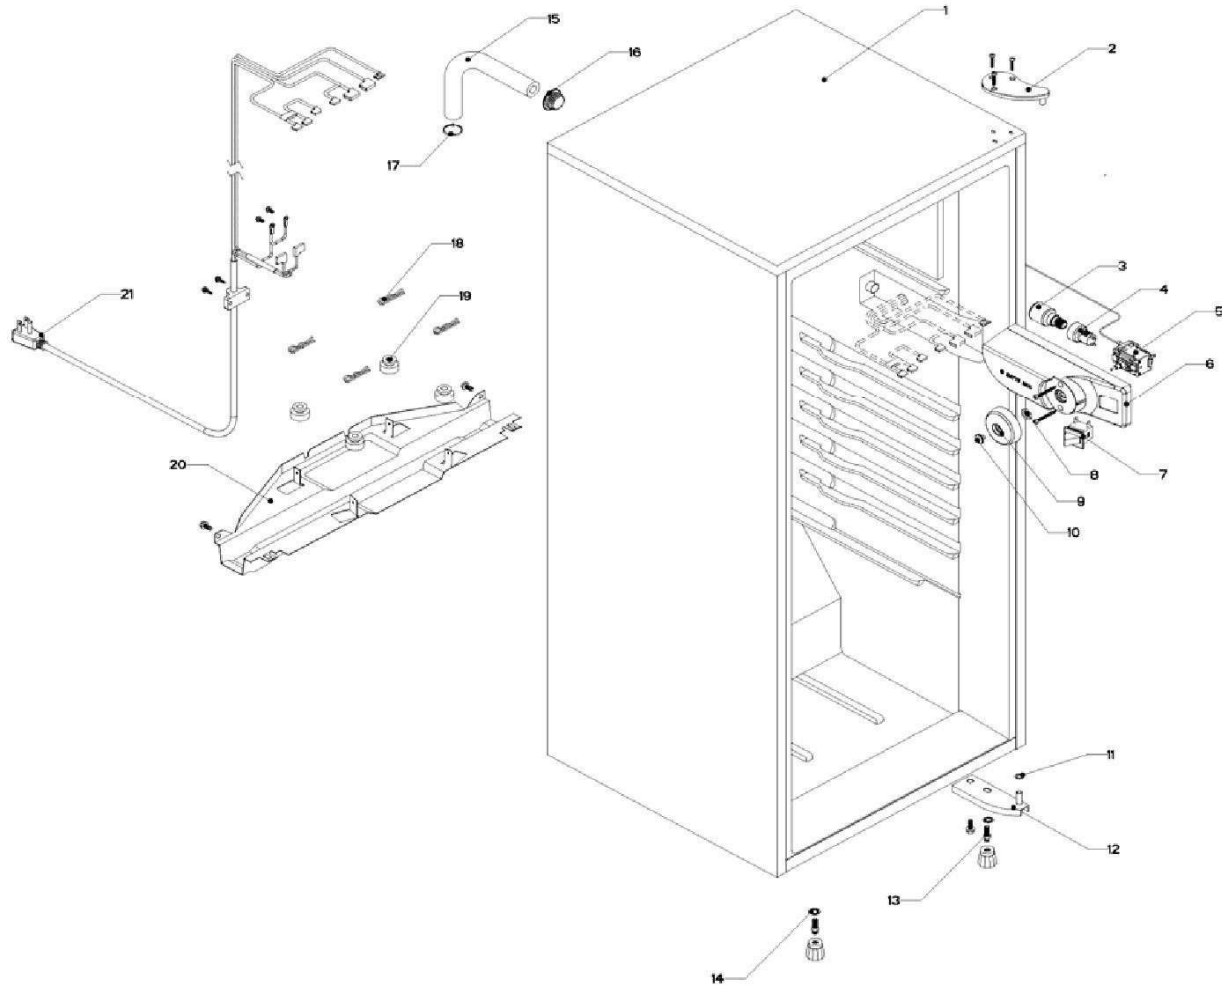

## Gabinete / Caja Control

# REFRIGERADOR AS7501G03

Gabinete / Caja Control		Biscuit	
R e f	Descripción	C a n t	Numero de Parte
1	Gabinete (no para servicio)	*	***
2	Bisagra superior	1	R-31384
3	Foco	1	R-31244
4	Portalampara	1	2263413
5	Termostato	1	R-33512
6	Caja de Control	1	R-31250
7	Interruptor de Balancín	1	R-20209
8	Tuerca para termostato	1	----
9	Perilla termostato decorada	1	R-33517
10	Botón central de deshielo Acros	1	R-31519
11	Roldana Plastica Bisagra Inferior	1	R-30221
12	Bisagra inferior	1	R-30033Z
13	Nivelador	2	R-30041
14	Roldana Plana Metalica 5/16"	2	R-30268
15	Tubo aislante	1	R-30630
16	Grommet respaldo gabinete	1	R-30776
17	Cintillo tubo aislante	1	R-30419
18	Clip soporte compresor	4	R-30419
19	Amortiguador de compresor	4	R-31240
20	Soporte compresor	1	R-31327
21	Cable de alimentación	1	R-33604