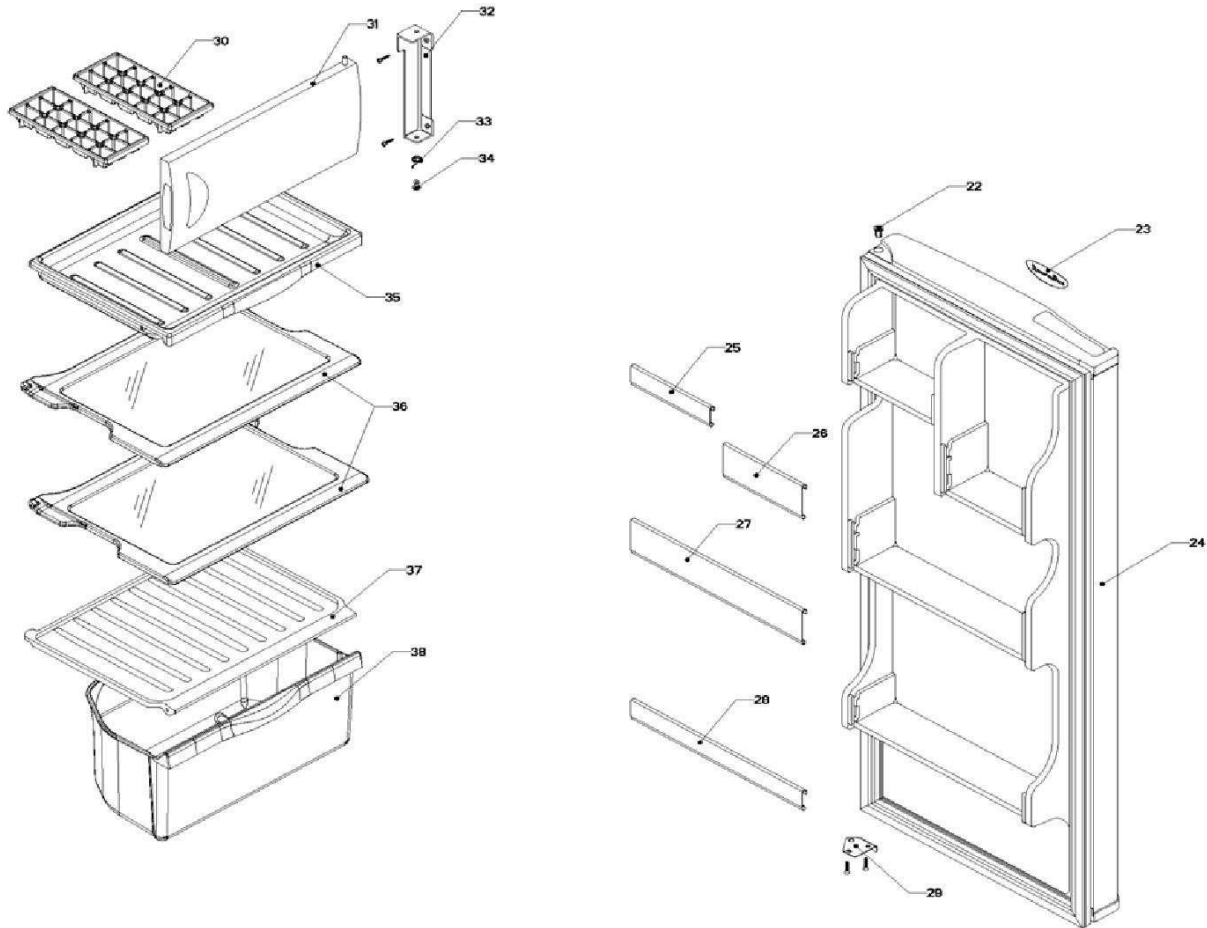

REFRIGERADOR AS7501G03

Dr

Biscuit

Puerta / Parrillas

REFRIGERADOR AS7501G03

Puerta / Parrilla		Biscuit	
R e f	Descripción	C a n t	Numero de Parte
22	Buje puerta	1	R-30070
23	Placa marca	1	W10130713
24	Puerta espumada refrigerador	1	2328259
25	Barandilla chica #1	1	2320828
26	Barandilla mediana #1	1	2320802
27	Barandilla chica #3	1	2320871
28	Barandilla mediana #3	1	2320872
29	Tope puerta exterior	1	R-30269
30	Charola de hielos	2	R-30680
31	Puerta evaporador decorada	1	2320831
32	Esquinero puerta evaporador	1	R-33367
33	Resorte de torsión	1	R-33138
34	Perno retén	1	R-33202
35	Charola de deshielo	1	R-31256
36	Parrillas de cristal	2	R-33662
37	Cubierta legumbreiro	1	R-31219
38	Cajón legumbreiro	1	R-31297