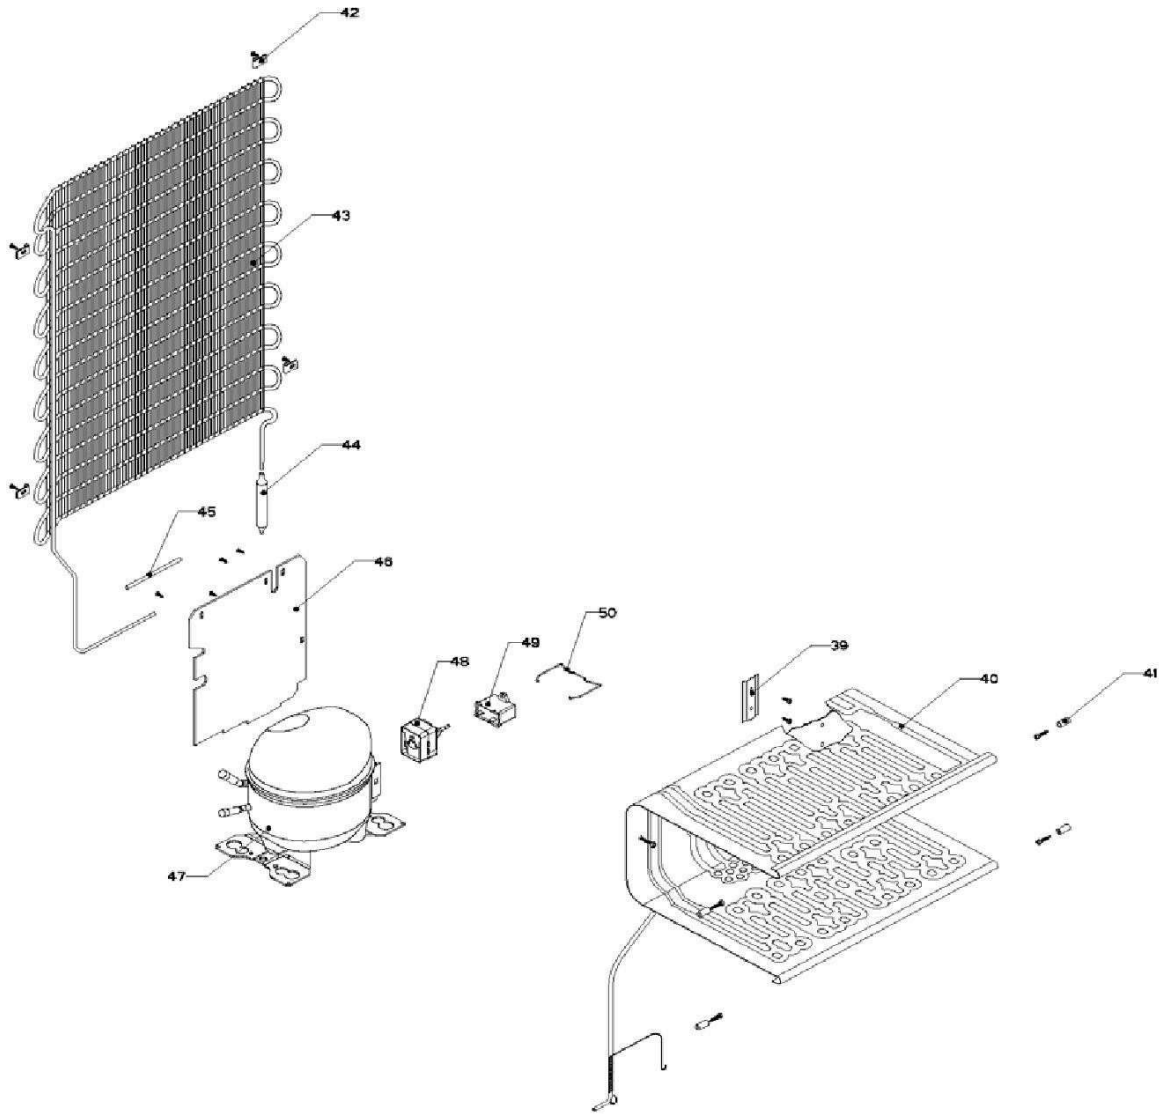

# REFRIGERADOR AS7501G03

Puerta / Parrilla		Biscuit	
R e f	Descripción	C a n t	Numero de Parte
22	Buje puerta	1	R-30070
23	Placa marca	1	W10130713
24	Puerta espumada refrigerador	1	2328259
25	Barandilla chica #1	1	2320828
26	Barandilla mediana #1	1	2320802
27	Barandilla chica #3	1	2320871
28	Barandilla mediana #3	1	2320872
29	Tope puerta exterior	1	R-30269
30	Charola de hielos	2	R-30680
31	Puerta evaporador decorada	1	2320831
32	Esquinero puerta evaporador	1	R-33367
33	Resorte de torsión	1	R-33138
34	Perno retén	1	R-33202
35	Charola de deshielo	1	R-31256
36	Parrillas de cristal	2	R-33662
37	Cubierta legumbreiro	1	R-31219
38	Cajón legumbreiro	1	R-31297

## Sistema Sellado