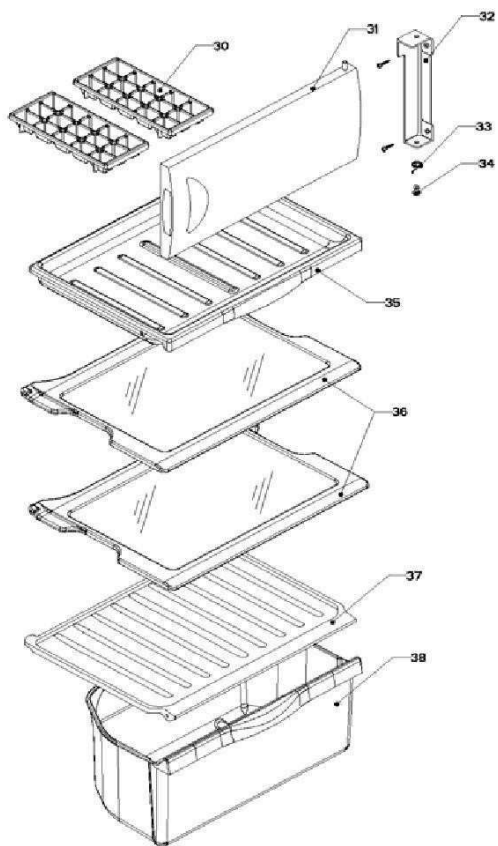

REFRIGERADOR AS7501G04

or

Biscuit

Puerta /Parrillas

REFRIGERADOR AS7501G04

Biscuit

Puerta / Parrilla

R e f	Descripción	C a n t	Numero de Parte
22	Buje puerta	1	R-30070
23	Placa marca	1	W10130713
24	Puerta espumada refrigerador	1	2328259
25	Barandilla chica #1	1	2320828
26	Barandilla mediana #1	1	2320802
27	Barandilla chica #3	1	2320871
28	Barandilla mediana #3	1	2320872
29	Tope puerta exterior	1	R-30269
30	Charola de hielos	2	R-30680
31	Puerta evaporador decorada	1	2320831
32	Esquinero puerta evaporador	1	R-33367
33	Resorte de torsión	1	R-33138
34	Perno retén	1	R-33202
35	Charola de deshielo	1	R-31256
36	Parrillas de cristal	2	R-33662
37	Cubierta legumbrero	1	R-31219
38	Cajón legumbrero	1	R-31297