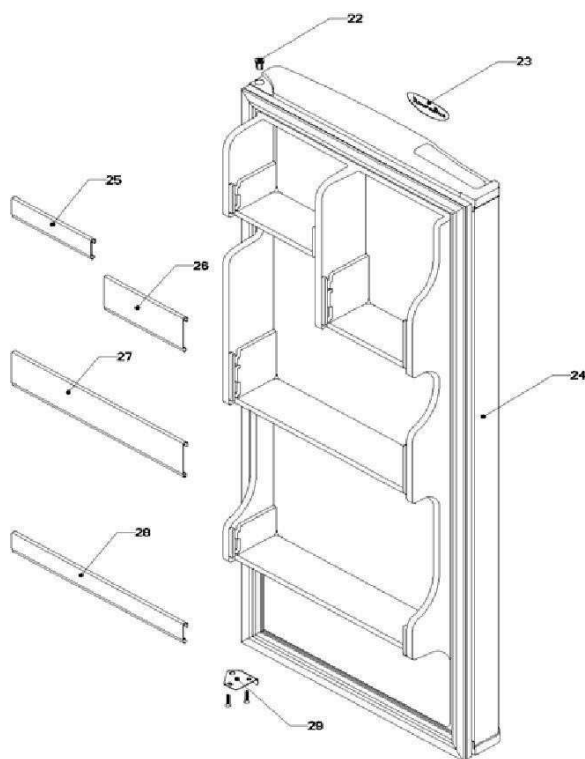

REFRIGERADOR AS7501G04

or

Biscuit

Puerta /Parrillas

REFRIGERADOR AS7501G04

Biscuit

Puerta / Parrilla

R e f	Descripción	C a n t	Numero de Parte
22	Buje puerta	1	R-30070
23	Placa marca	1	W10130713
24	Puerta espumada refrigerador	1	2328259
25	Barandilla chica #1	1	2320828
26	Barandilla mediana #1	1	2320802
27	Barandilla chica #3	1	2320871
28	Barandilla mediana #3	1	2320872
29	Tope puerta exterior	1	R-30269
30	Charola de hielos	2	R-30680
31	Puerta evaporador decorada	1	2320831
32	Esquinero puerta evaporador	1	R-33367
33	Resorte de torsión	1	R-33138
34	Perno retén	1	R-33202
35	Charola de deshielo	1	R-31256
36	Parrillas de cristal	2	R-33662
37	Cubierta legumbrero	1	R-31219
38	Cajón legumbrero	1	R-31297