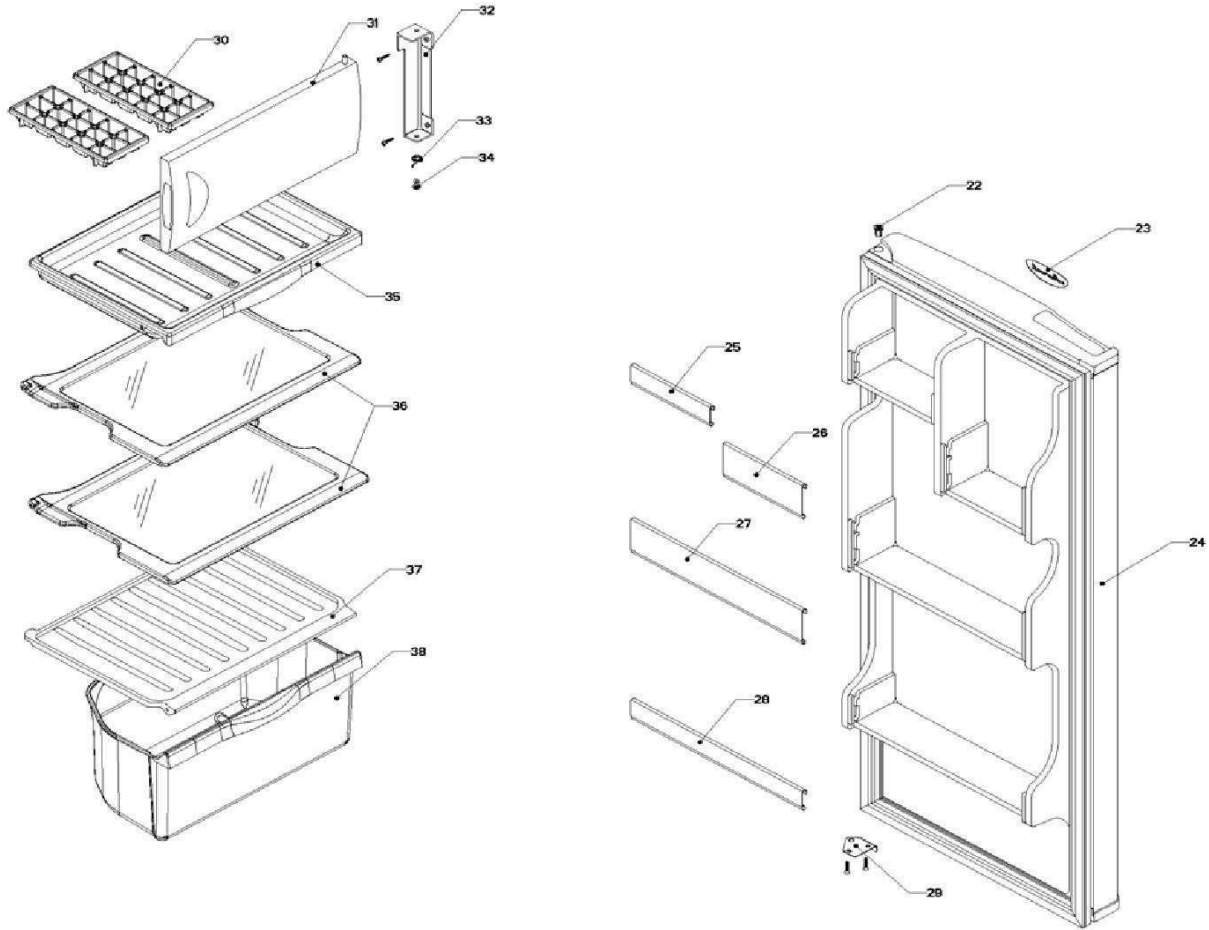

REFRIGERADOR AS7501G05

Biscuit

Puerta /Parrillas

REFRIGERADOR AS7501G05

Biscuit

Puerta / Parrilla

R e f	Descripción	C a n t	Numero de Parte
22	Buje puerta	1	R-30070
23	Placa marca	1	W10130713
24	Puerta espumada refrigerador	1	2328259
25	Barandilla chica #1	1	2320828
26	Barandilla mediana #1	1	2320802
27	Barandilla chica #3	1	2320871
28	Barandilla mediana #3	1	2320872
29	Tope puerta exterior	1	R-30269
30	Charola de hielos	2	R-30680
31	Puerta evaporador decorada	1	2320831
32	Esquinero puerta evaporador	1	R-33367
33	Resorte de torsión	1	R-33138
34	Perno retén	1	R-33202
35	Charola de deshielo	1	R-31256
36	Parrillas de cristal	2	R-33662
37	Cubierta legumbrero	1	R-31219
38	Cajón legumbrero	1	R-31297