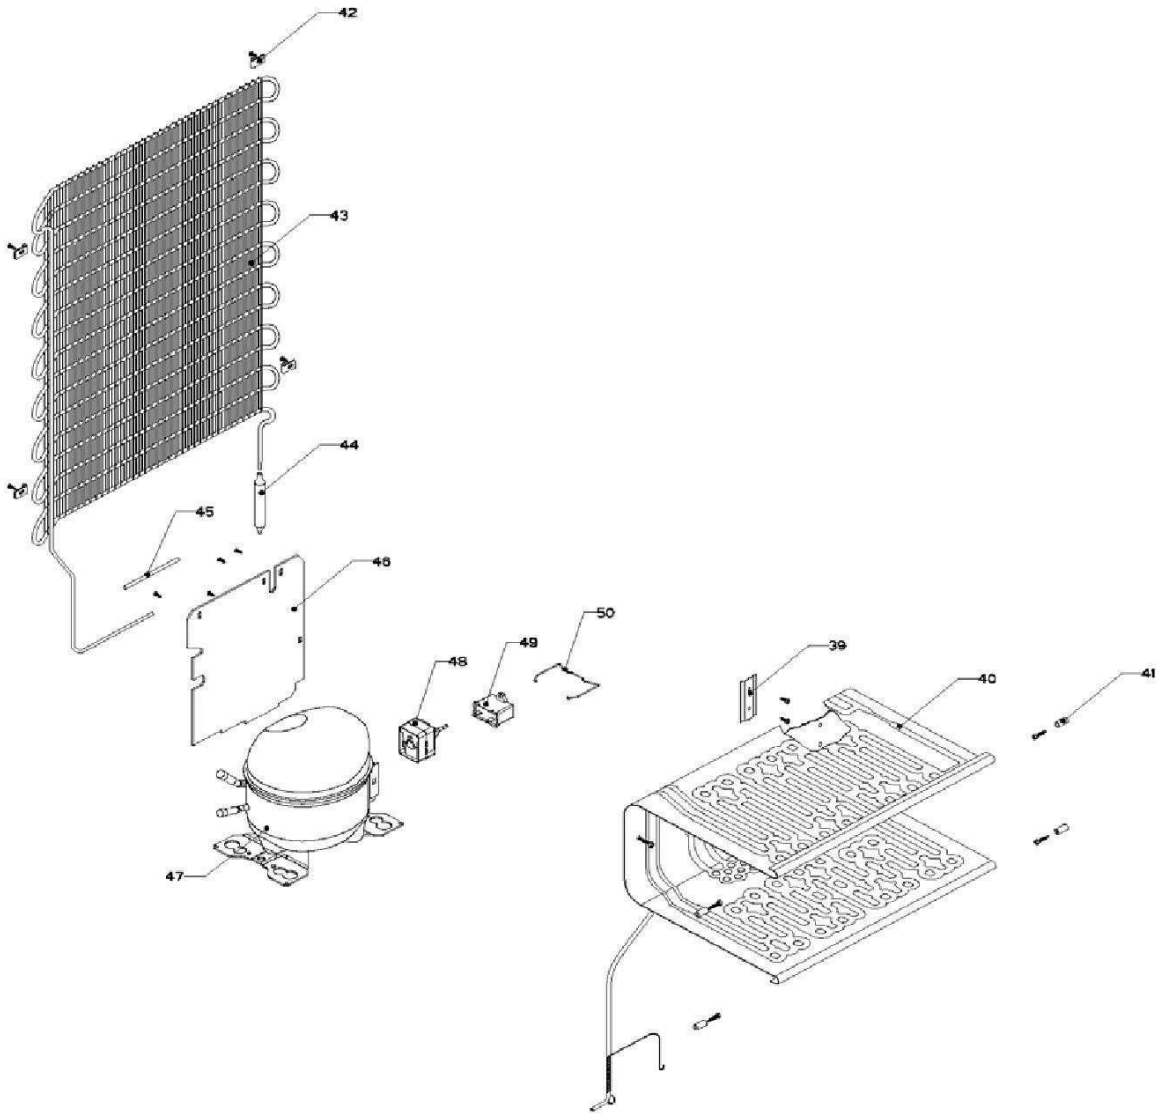

REFRIGERADOR AS7501G05

Biscuit

Sistema Sellado

REFRIGERADOR AS7501G05

0aa

/ pies

or

Biscuit

Sistema Sellado

R e f	Descripción	C a n t	Numero de Parte
39	Retén bulbo termostaro	1	R-30418
40	Ensamble evaporador	1	2328280
41	Soporte placa evaporador	4	R-30054
42	Soporte condensador curvo	4	R-30629
43	Condensador curvo	1	W10439995
44	Filtro deshidratador	1	2328354
45	Tubo de proceso	1	R-31165
46	Cubierta compresor	*	***
47	Kit compresor para servicio c/accesorios	1	W10721553
48	Relay PTC	1	W10720540
49	Relay Cover	1	W10340572
50	Protector -OVLD	1	2187200

Nota: La referencia que aparezcan en su num de parte con asteriscos *** indica que no aplica para este modelo.