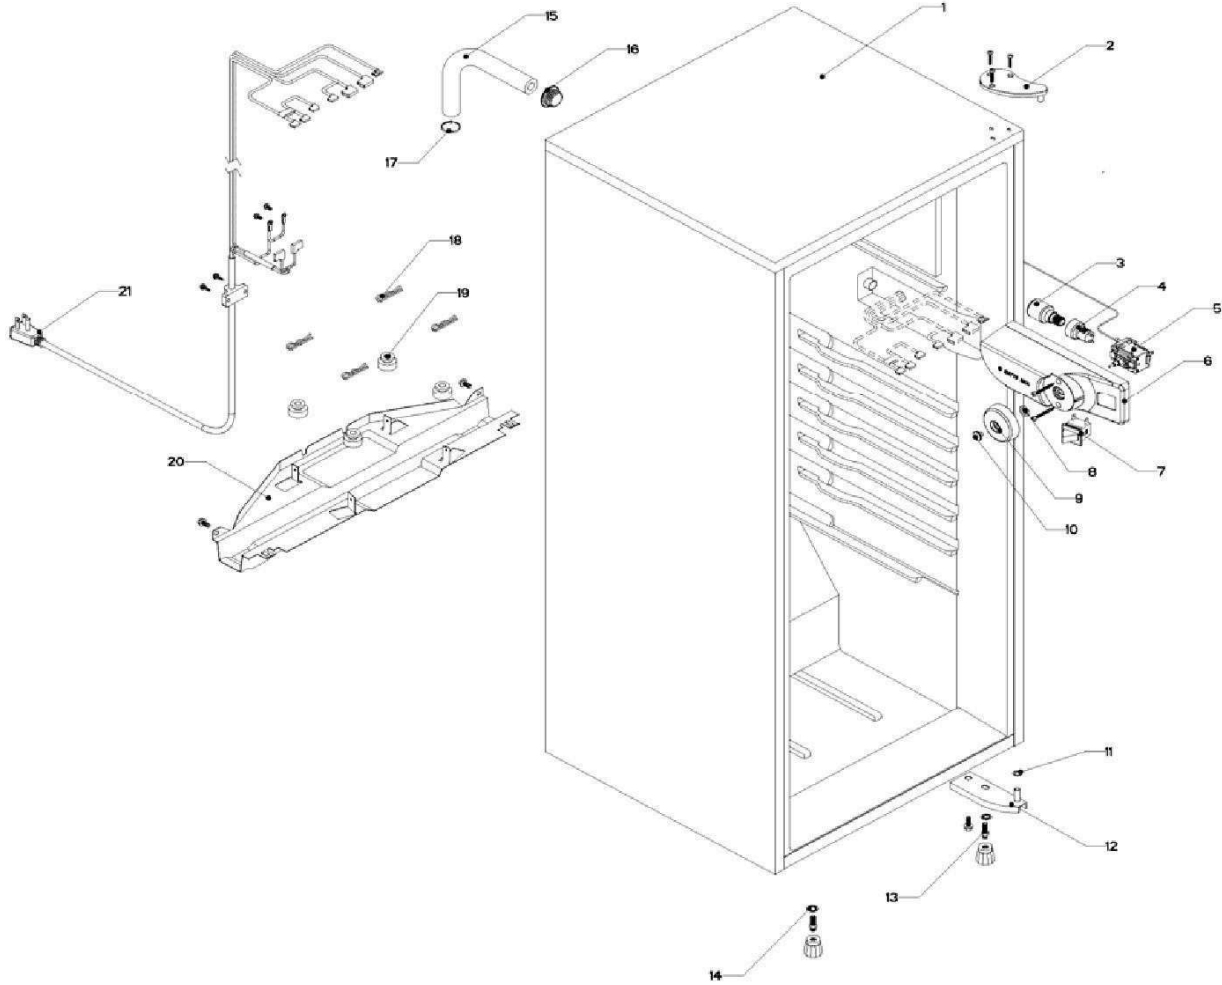

## Gabinete / Caja Control

# REFRIGERADOR AS7501G05

uau	/ pies
or	Biscuit

Gabinete / Caja Control			
R e f	Descripción	C a n t	Numero de Parte
1	Gabinete (no para servicio)	*	***
2	Bisagra superior	1	R-31384
3	Foco	1	R-31244
4	Portalampara	1	2263413
5	Termostato	1	R-33512
6	Caja de Control	1	R-31250
7	Interruptor de Balancín	1	R-20209
8	Tuerca para termostato	1	----
9	Perilla termostato decorada	1	R-33517
10	Botón central de deshielo Acros	1	R-31519
11	Roldana Plastica Bisagra Inferior	1	R-30221
12	Bisagra inferior	1	R-30033Z
13	Nivelador	2	R-30041
14	Roldana Plana Metalica 5/16"	2	R-30268
15	Tubo aislante	1	R-30630
16	Grommet respaldo gabinete	1	R-30776
17	Cintillo tubo aislante	1	R-30419
18	Clip soporte compresor	4	R-30419
19	Amortiguador de compresor	4	R-31240
20	Soporte compresor	1	R-31327
21	Cable de alimentación	1	R-33604