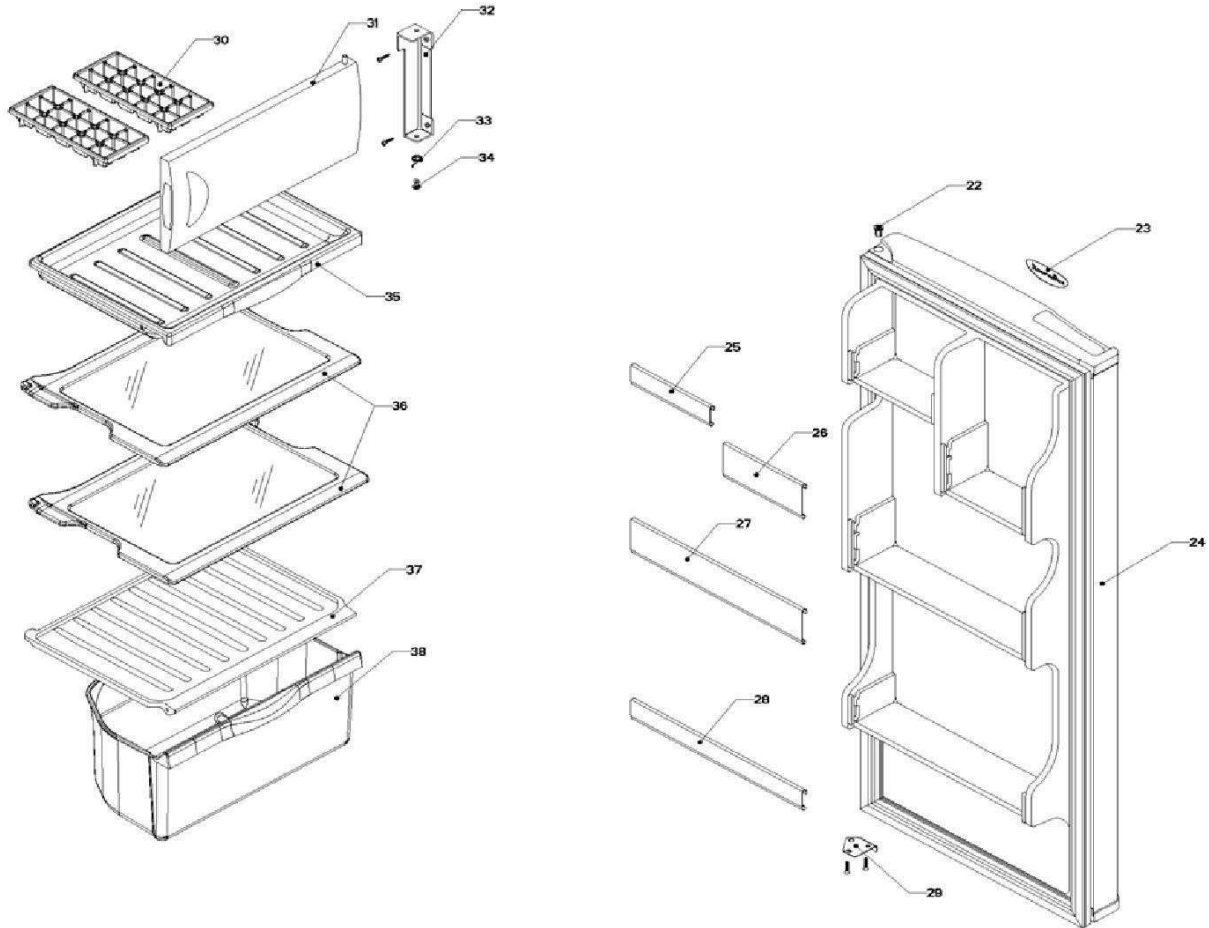

REFRIGERADOR AS7501G06

dad	7 pies
r	Biscuit

Gabinete / Caja Control			
R e f	Descripción	C a n t	Numero de Parte
1	Gabinete (no para servicio)	*	***
2	Bisagra superior	1	R-31384
3	Foco	1	R-31244
4	Portalampara	1	2263413
5	Termostato	1	R-33512
6	Caja de Control	1	R-31250
7	Interruptor de Balancín	1	R-20209
8	Tuerca para termostato	1	----
9	Perilla termostato decorada	1	R-33517
10	Botón central de deshielo Acros	1	R-31519
11	Roldana Plastica Bisagra Inferior	1	R-30221
12	Bisagra inferior	1	R-30033Z
13	Nivelador	2	R-30041
14	Roldana Plana Metalica 5/16"	2	R-30268
15	Tubo aislante	1	R-30630
16	Grommet respaldo gabinete	1	R-30776
17	Cintillo tubo aislante	1	R-30419
18	Clip soporte compresor	4	R-30419
19	Amortiguador de compresor	4	R-31240
20	Soporte compresor	1	R-31327
21	Cable de alimentación	1	R-33604

REFRIGERADOR AS7501G06

uau
or

7 pies
Biscuit

Puerta /Parrillas

REFRIGERADOR AS7501G06

Biscuit

Puerta / Parrilla

R e f	Descripción	C a n t	Numero de Parte
22	Buje puerta	1	R-30070
23	Placa marca	1	W10130713
24	Puerta espumada refrigerador	1	2328259
25	Barandilla chica #1	1	2320828
26	Barandilla mediana #1	1	2320802
27	Barandilla chica #3	1	2320871
28	Barandilla mediana #3	1	2320872
29	Tope puerta exterior	1	R-30269
30	Charola de hielos	2	R-30680
31	Puerta evaporador decorada	1	2320831
32	Esquinero puerta evaporador	1	R-33367
33	Resorte de torsión	1	R-33138
34	Perno retén	1	R-33202
35	Charola de deshielo	1	R-31256
36	Parrillas de cristal	2	R-33662
37	Cubierta legumbrero	1	R-31219
38	Cajón legumbrero	1	R-31297