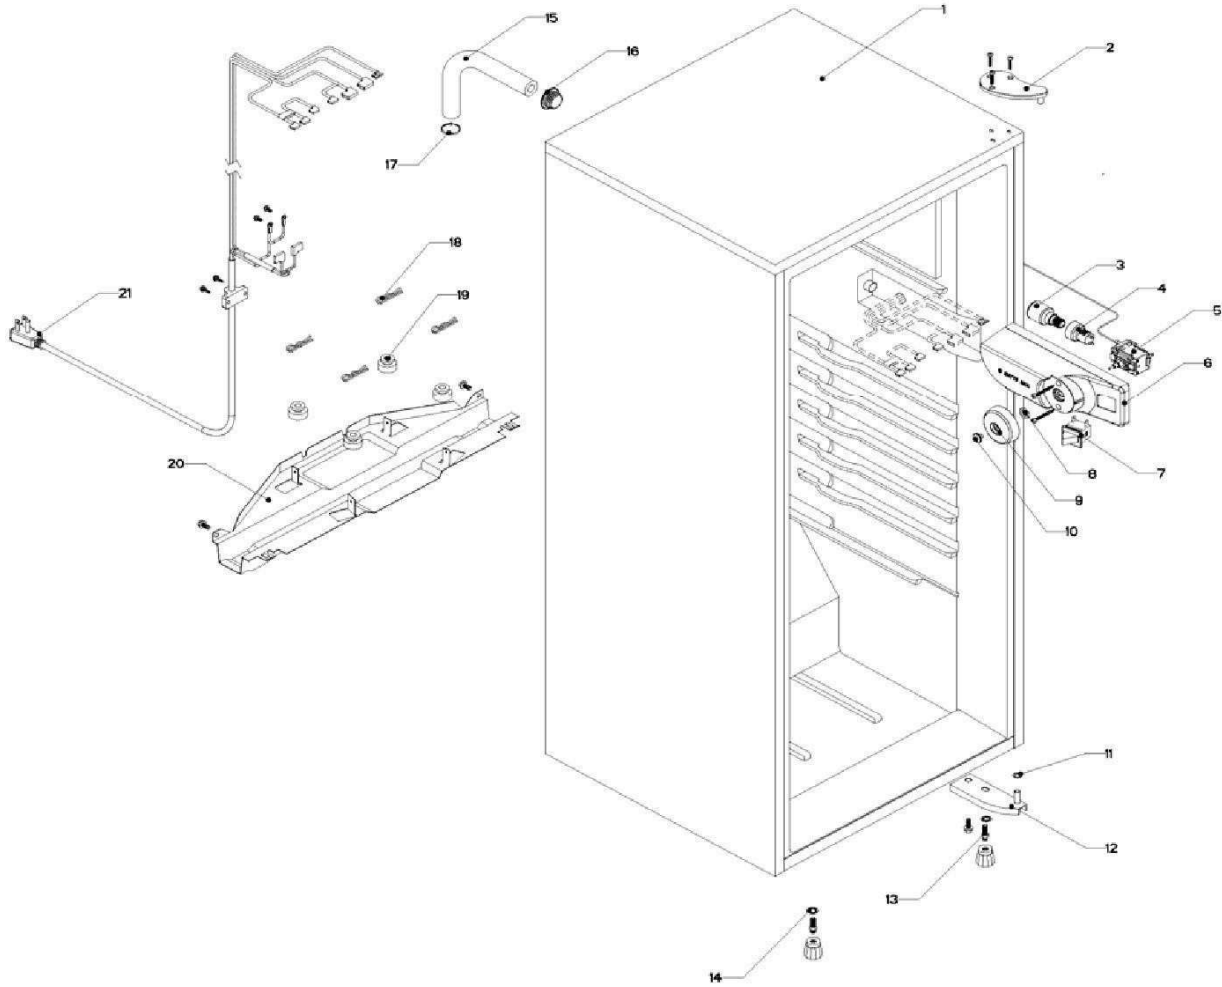

EXPLOSIONADO DE PARTES

REFRIGERADORES NACIONALES

Modelo:

AS7501G06

REFRIGERADOR AS7501G06

uau
or

7 pies
Biscuit

Gabinete / Caja Control

REFRIGERADOR AS7501G06

dad	7 pies
r	Biscuit

Gabinete / Caja Control			
R e f	Descripción	C a n t	Numero de Parte
1	Gabinete (no para servicio)	*	***
2	Bisagra superior	1	R-31384
3	Foco	1	R-31244
4	Portalampara	1	2263413
5	Termostato	1	R-33512
6	Caja de Control	1	R-31250
7	Interruptor de Balancín	1	R-20209
8	Tuerca para termostato	1	----
9	Perilla termostato decorada	1	R-33517
10	Botón central de deshielo Acros	1	R-31519
11	Roldana Plastica Bisagra Inferior	1	R-30221
12	Bisagra inferior	1	R-30033Z
13	Nivelador	2	R-30041
14	Roldana Plana Metalica 5/16"	2	R-30268
15	Tubo aislante	1	R-30630
16	Grommet respaldo gabinete	1	R-30776
17	Cintillo tubo aislante	1	R-30419
18	Clip soporte compresor	4	R-30419
19	Amortiguador de compresor	4	R-31240
20	Soporte compresor	1	R-31327
21	Cable de alimentación	1	R-33604

REFRIGERADOR AS7501G06

uau
or

7 pies
Biscuit

Puerta /Parrillas

REFRIGERADOR AS7501G06

Biscuit

Puerta / Parrilla

R e f	Descripción	C a n t	Numero de Parte
22	Buje puerta	1	R-30070
23	Placa marca	1	W10130713
24	Puerta espumada refrigerador	1	2328259
25	Barandilla chica #1	1	2320828
26	Barandilla mediana #1	1	2320802
27	Barandilla chica #3	1	2320871
28	Barandilla mediana #3	1	2320872
29	Tope puerta exterior	1	R-30269
30	Charola de hielos	2	R-30680
31	Puerta evaporador decorada	1	2320831
32	Esquinero puerta evaporador	1	R-33367
33	Resorte de torsión	1	R-33138
34	Perno retén	1	R-33202
35	Charola de deshielo	1	R-31256
36	Parrillas de cristal	2	R-33662
37	Cubierta legumbrero	1	R-31219
38	Cajón legumbrero	1	R-31297