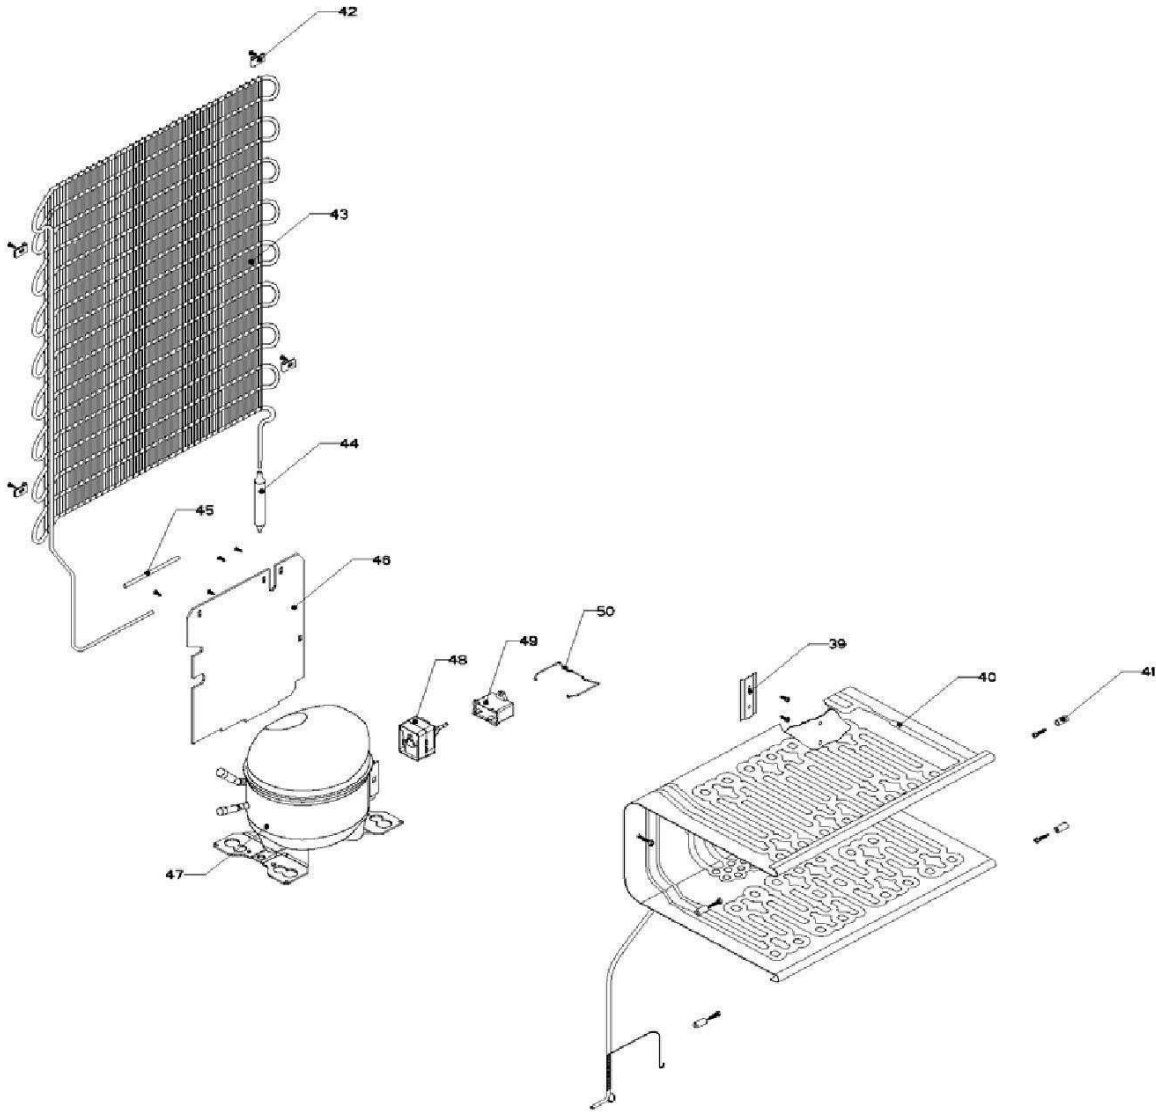

REFRIGERADOR AS7501G06

uuu
rr

7 pies
Biscuit

Sistema Sellado

REFRIGERADOR AS7501G06

Sistema Sellado			
R e f	Descripción	C a n t	Numero de Parte
39	Retén bulbo termostaro	1	R-30418
40	Ensamble evaporador	1	2328280
41	Soporte placa evaporador	4	R-30054
42	Soporte condensador curvo	4	R-30629
43	Condensador curvo	1	W10439995
44	Filtro deshidratador	1	2328354
45	Tubo de proceso	1	R-31165
46	Cubierta compresor	*	***
47	Kit compresor para servicio c/accesorios	1	W10790334
48	Combo Device	1	W10514773
49	Capacitor	1	W10662123
50	Bale Strap	1	2212996

Nota: La referencia que aparezcan en su num de parte con asteriscos *** indica que no aplica para este modelo.