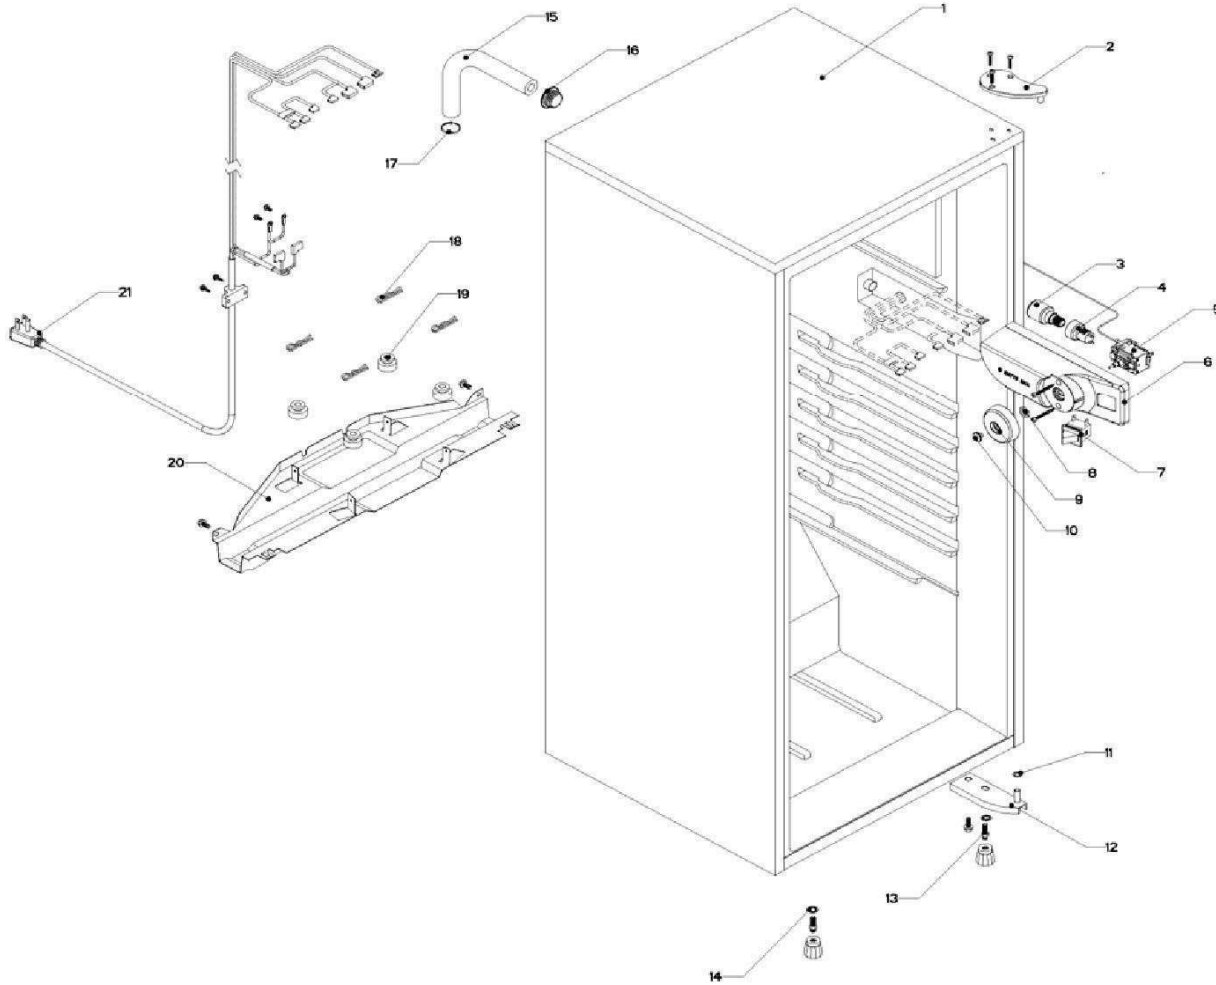

EXPLOSIONADO DE PARTES

REFRIGERADORES NACIONALES

Modelo:

AS7501G07

REFRIGERADOR AS7501G07

Biscuit

Gabinete / Caja Control

REFRIGERADOR AS7501G07

		daa	/ pies
		r	Biscuit
Gabinete / Caja Control			
R e f	Descripción	C a n t	Numero de Parte
1	Gabinete (no para servicio)	*	***
2	Bisagra superior	1	R-31384
3	Foco	1	W108095
4	Portalampara	1	W1054529
5	Termostato	1	R-33512
6	Caja de Control	1	R-31250
7	Interruptor de Balancín	1	1118894
8	Tuerca para termostato	1	----
9	Perilla termostato decorada	1	R-33517
10	Botón central de deshielo Acros	1	W105834
11	Roldana Plastica Bisagra Inferior	1	R-30221
12	Bisagra inferior	1	R-30033Z
13	Nivelador	2	R-30041
14	Roldana Plana Metalica 5/16"	2	R-30268
15	Tubo aislante	1	R-30630
16	Grommet respaldo gabinete	1	R-30776
17	Cintillo tubo aislante	1	R-30419
18	Clip soporte compresor	4	R-30419
19	Amortiguador de compresor	4	R-31240
20	Soporte compresor	1	W104706
21	Cable de alimentación	1	W108309

REFRIGERADOR AS7501G07

Biscuit

Puerta /Parrillas

REFRIGERADOR AS7501G07

Biscuit

Puerta / Parrilla			
R e f	Descripción	C a n t	Numero de Parte
22	Buje puerta	1	R-30070
23	Placa marca	1	W1058391
24	Puerta espumada refrigerador	1	2328259
25	Barandilla chica #1	1	W10520233
26	Barandilla mediana #1	1	W10520231
27	Barandilla chica #3	1	W10520233
28	Barandilla mediana #3	1	W10520231
29	Tope puerta exterior	1	R-30269
30	Charola de hielos	2	R-30680
31	Puerta evaporador decorada	1	W10801173
32	Esquinero puerta evaporador	1	R-33367
33	Resorte de torsión	1	R-33138
34	Perno retén	1	R-33202
35	Charola de deshielo	1	R-31256
36	Parrillas de cristal	2	R-33662
37	Cubierta legumbreiro	1	W10544405
38	Cajón legumbreiro	1	R-31297