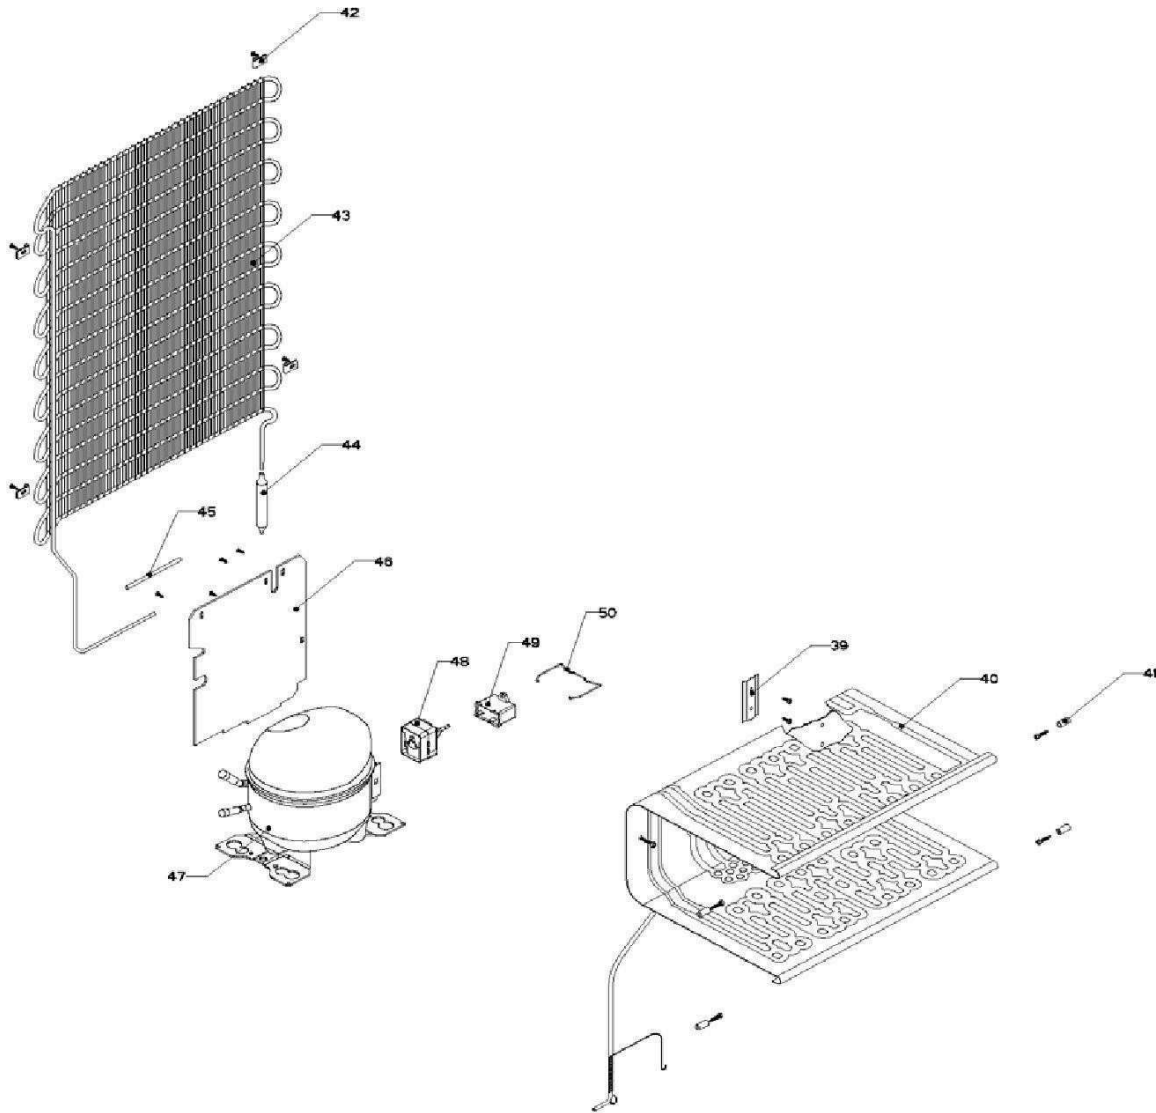

REFRIGERADOR AS7501G07

Biscuit

Puerta / Parrilla			
R e f	Descripción	C a n t	Numero de Parte
22	Buje puerta	1	R-30070
23	Placa marca	1	W1058391
24	Puerta espumada refrigerador	1	2328259
25	Barandilla chica #1	1	W10520233
26	Barandilla mediana #1	1	W10520231
27	Barandilla chica #3	1	W10520233
28	Barandilla mediana #3	1	W10520231
29	Tope puerta exterior	1	R-30269
30	Charola de hielos	2	R-30680
31	Puerta evaporador decorada	1	W10801173
32	Esquinero puerta evaporador	1	R-33367
33	Resorte de torsión	1	R-33138
34	Perno retén	1	R-33202
35	Charola de deshielo	1	R-31256
36	Parrillas de cristal	2	R-33662
37	Cubierta legumbreiro	1	W10544405
38	Cajón legumbreiro	1	R-31297

REFRIGERADOR AS7501G07

Biscuit

Sistema Sellado