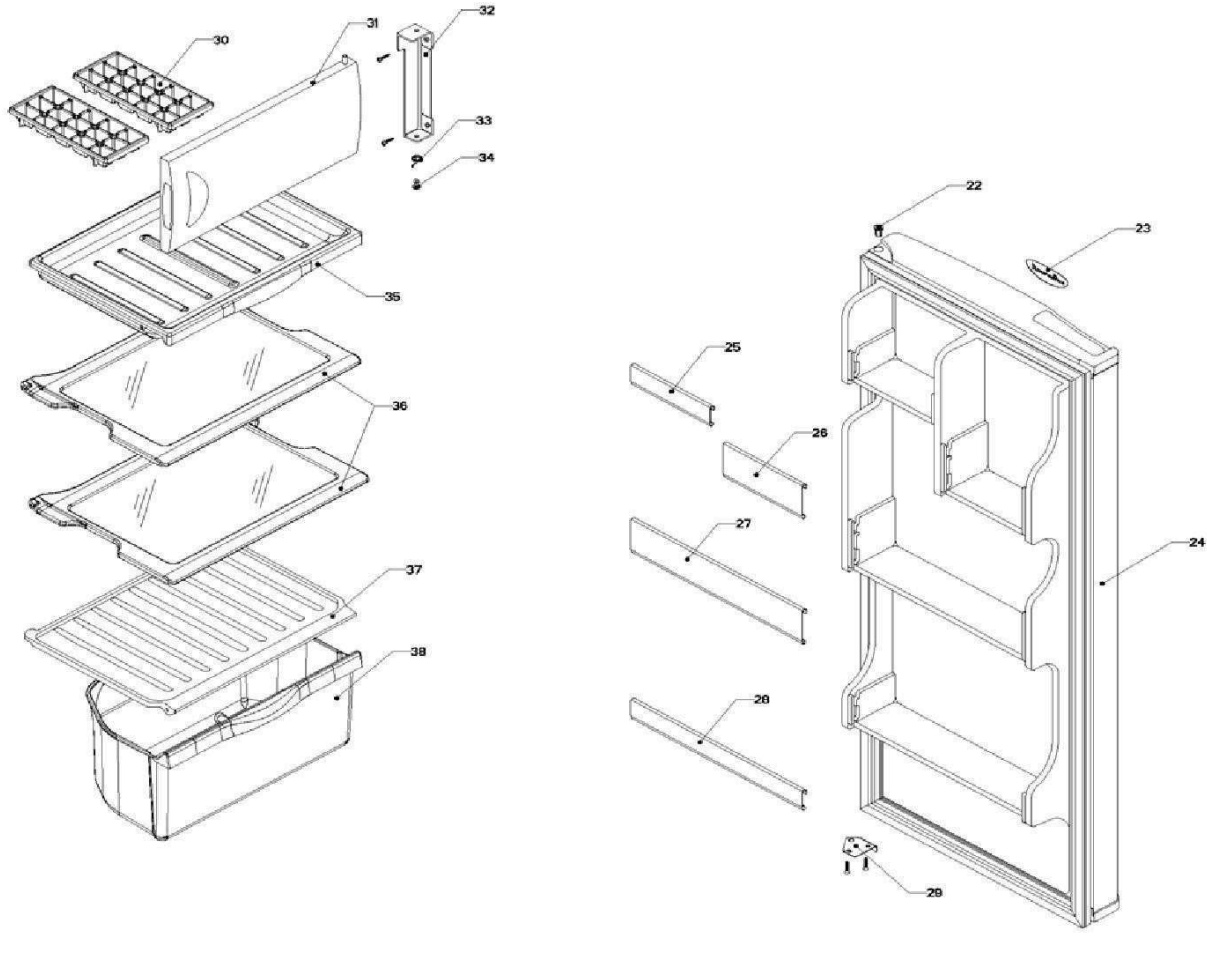

EXPLOSIONADO DE PARTES

REFRIGERADORES NACIONALES

Modelo:

AS7501G07

REFRIGERADOR AS7501G07

Biscuit

Gabinete / Caja Control

REFRIGERADOR AS7501G07

		daa	/ pies
		r	Biscuit
Gabinete / Caja Control			
R e f	Descripción	C a n t	Numero de Parte
1	Gabinete (no para servicio)	*	***
2	Bisagra superior	1	R-31384
3	Foco	1	W108095
4	Portalampara	1	W1054529
5	Termostato	1	R-33512
6	Caja de Control	1	R-31250
7	Interruptor de Balancín	1	1118894
8	Tuerca para termostato	1	----
9	Perilla termostato decorada	1	R-33517
10	Botón central de deshielo Acros	1	W105834
11	Roldana Plastica Bisagra Inferior	1	R-30221
12	Bisagra inferior	1	R-30033Z
13	Nivelador	2	R-30041
14	Roldana Plana Metalica 5/16"	2	R-30268
15	Tubo aislante	1	R-30630
16	Grommet respaldo gabinete	1	R-30776
17	Cintillo tubo aislante	1	R-30419
18	Clip soporte compresor	4	R-30419
19	Amortiguador de compresor	4	R-31240
20	Soporte compresor	1	W104706
21	Cable de alimentación	1	W108309

REFRIGERADOR AS7501G07

Biscuit

Puerta /Parrillas

REFRIGERADOR AS7501G07

Biscuit

Puerta / Parrilla			
R e f	Descripción	C a n t	Numero de Parte
22	Buje puerta	1	R-30070
23	Placa marca	1	W1058391
24	Puerta espumada refrigerador	1	2328259
25	Barandilla chica #1	1	W10520233
26	Barandilla mediana #1	1	W10520231
27	Barandilla chica #3	1	W10520233
28	Barandilla mediana #3	1	W10520231
29	Tope puerta exterior	1	R-30269
30	Charola de hielos	2	R-30680
31	Puerta evaporador decorada	1	W10801173
32	Esquinero puerta evaporador	1	R-33367
33	Resorte de torsión	1	R-33138
34	Perno retén	1	R-33202
35	Charola de deshielo	1	R-31256
36	Parrillas de cristal	2	R-33662
37	Cubierta legumbreiro	1	W10544405
38	Cajón legumbreiro	1	R-31297