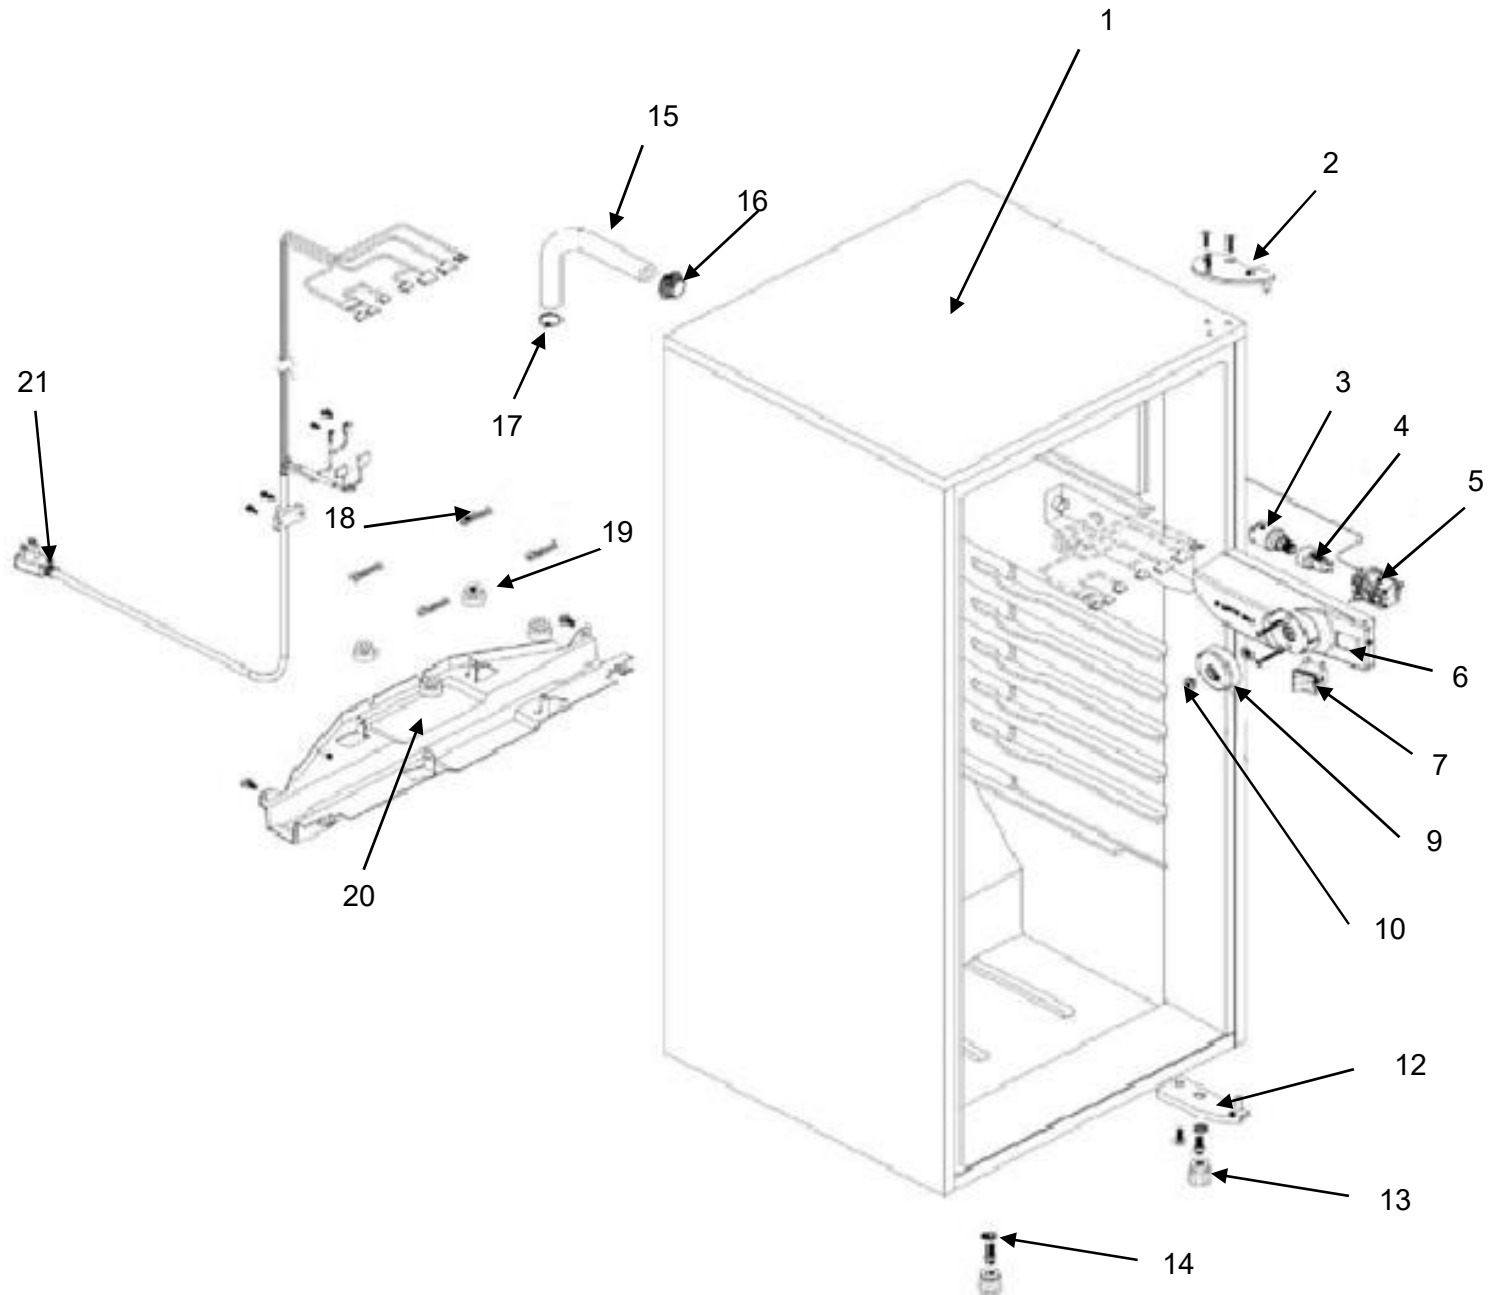

Gabinete / Caja Control

No.Illus.	DESCRIPCIÓN	No. de Parte
1	Gabinete (no para servicio)	*****
2	Bisagra superior	R-31357
3	Foco	W10809516
4	Portalampara	W10545295
5	Termostato	R-33512
6	Caja de Control	R-31250
7	Interruptor de Balancín	1118894
8	Tuerca para termostato	----
9	Perilla termostato decorada	R-33517
10	Botón central de deshielo Acros	W10583494
11	Roldana Plastica Bisagra Inferior	R-30221
12	Bisagra inferior	R-30033Z
13	Nivelador	R-30041
14	Roldana Plana Metalica 5/16"	R-30268
15	Tubo aislante	R-30630
16	Grommet respaldo gabinete	R-30776
17	Cintillo tubo aislante	R-30419
18	Clip soporte compresor	R-31173
19	Amortiguador de compresor	R-31240
20	Soporte compresor	W10470678
21	Cable de alimentación	R-33604

Puerta /Parrillas

No. Ilus.	DESCRIPCIÓN	No. de Parte
22	Buje puerta	R-30070
23	Placa marca	W10583915
24	Puerta espumada refrigerador	W10850118
25	Barandilla chica #1	W10631115
26	Barandilla chica #3	W10233423
27	Tope puerta exterior	R-30269Z
28	Puerta evaporador decorada	W10801173
29	Esquinero puerta evaporador	R-33367
30	Resorte de torsión	R-33138
31	Perno retén	R-33202
32	Charola de deshielo	R-31256
33	Parrillas STD	R-33662
34	Cubierta legumbrero	W10494717
35	Cajón legumbrero	R-31297

Sistema Sellado

No.Ilus.	DESCRIPCIÓN	No. de Parte
39	Retén bulbo termostaro	R-30418
40	Ensamble evaporador	2328280
41	Soporte placa evaporador	R-30054
42	Soporte condensador curvo	R-30629
43	Condensador curvo	W10439995
44	Filtro deshidratador	2328354
45	Tubo de proceso	W10580336
46	Cubierta compresor	***
47	compresor para servicio c/accesorios	W10330985
48	Combo Device	W10831840
49	Capacitor	W10340572
50	Bale Strap	2212996