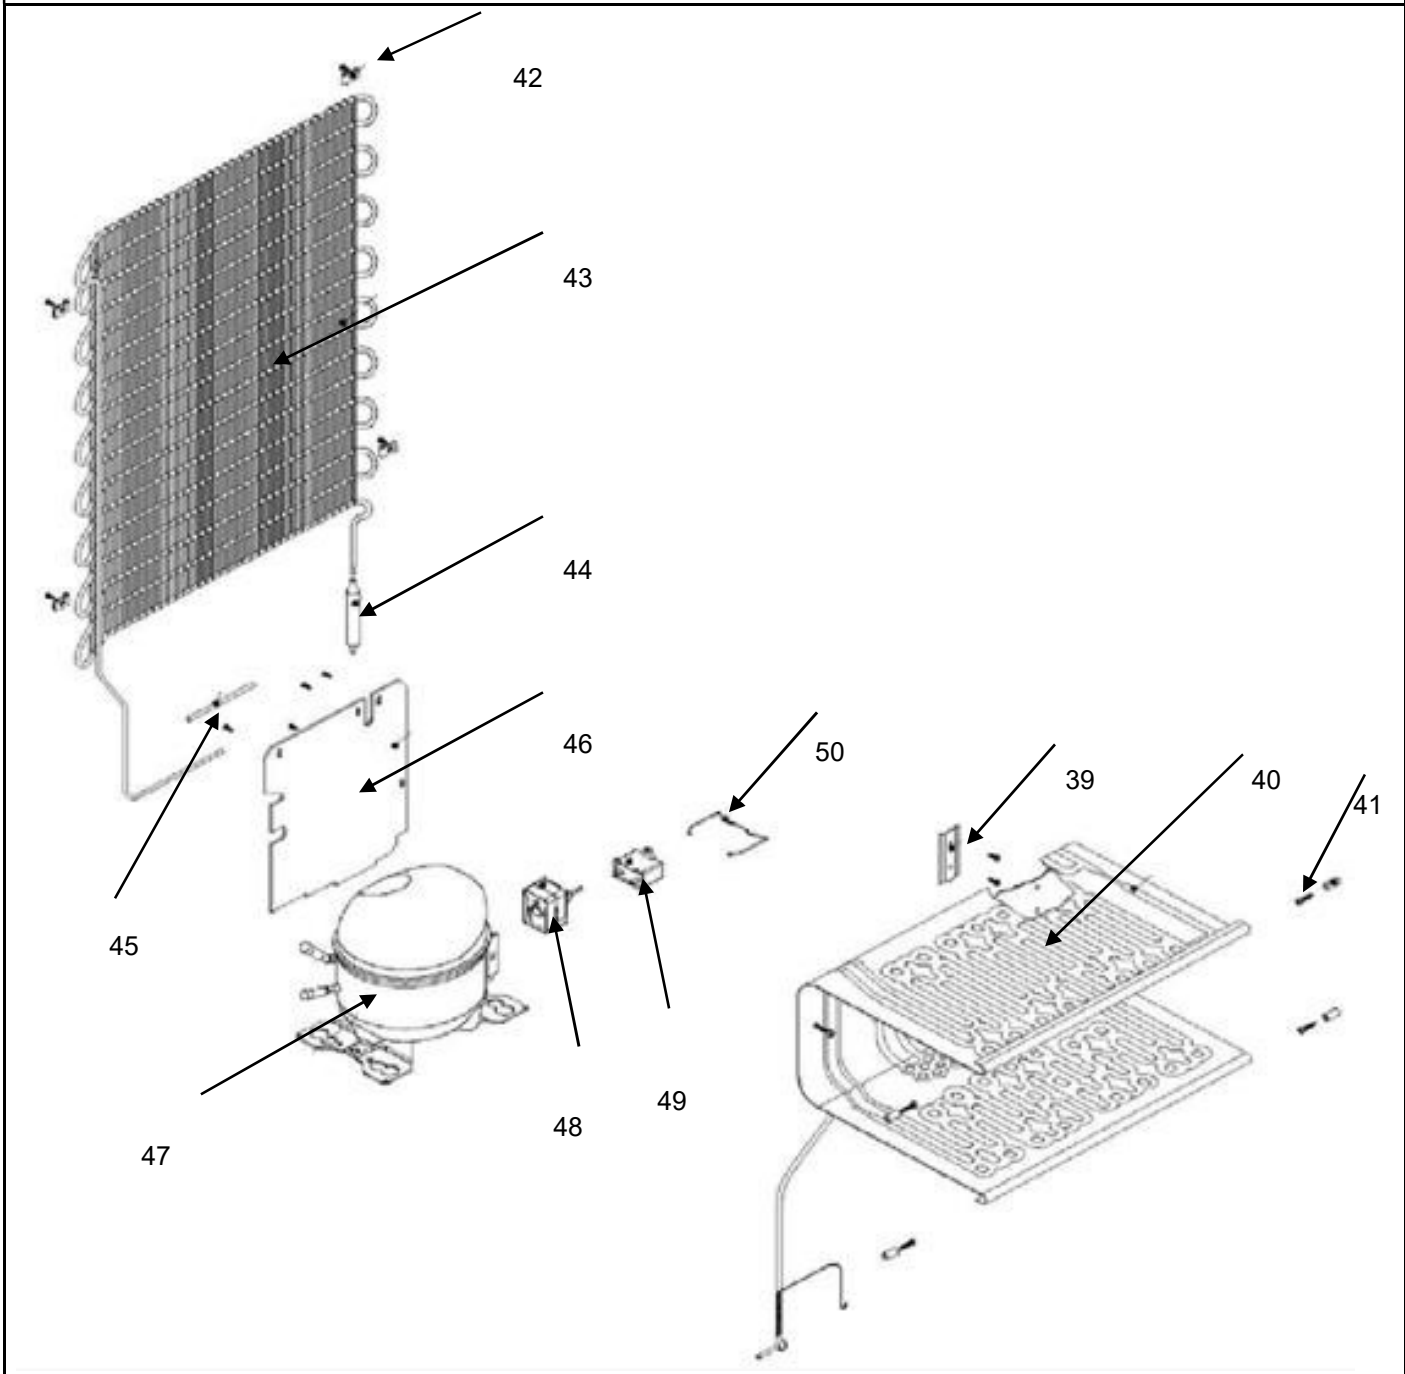

Gabinete / Caja Control

No.Illus.	DESCRIPCIÓN	No. de Parte
1	Gabinete (no para servicio)	*****
2	Bisagra superior	R-31357
3	Foco	W10809516
4	Portalampara	W10545295
5	Termostato	R-33512
6	Caja de Control	R-31250
7	Interruptor de Balancín	1118894
8	Tuerca para termostato	----
9	Perilla termostato decorada	R-33517
10	Botón central de deshielo Acros	W10583494
11	Roldana Plastica Bisagra Inferior	R-30221
12	Bisagra inferior	R-30033Z
13	Nivelador	R-30041
14	Roldana Plana Metalica 5/16"	R-30268
15	Tubo aislante	R-30630
16	Grommet respaldo gabinete	R-30776
17	Cintillo tubo aislante	R-30419
18	Clip soporte compresor	R-31173
19	Amortiguador de compresor	R-31240
20	Soporte compresor	W10470678
21	Cable de alimentación	R-33604

Puerta /Parrillas

No. Ilus.	DESCRIPCIÓN	No. de Parte
22	Buje puerta	R-30070
23	Placa marca	W10583915
24	Puerta espumada refrigerador	W10850118
25	Barandilla chica #1	W10631115
26	Barandilla chica #3	W10233423
27	Tope puerta exterior	R-30269Z
28	Puerta evaporador decorada	W10801173
29	Esquinero puerta evaporador	R-33367
30	Resorte de torsión	R-33138
31	Perno retén	R-33202
32	Charola de deshielo	R-31256
33	Parrillas STD	R-33662
34	Cubierta legumbrero	W10494717
35	Cajón legumbrero	R-31297

Sistema Sellado

No.Ilus.	DESCRIPCIÓN	No. de Parte
39	Retén bulbo termostaro	R-30418
40	Ensamble evaporador	2328280
41	Soporte placa evaporador	R-30054
42	Soporte condensador curvo	R-30629
43	Condensador curvo	W10439995
44	Filtro deshidratador	2328354
45	Tubo de proceso	W10580336
46	Cubierta compresor	***
47	compresor para servicio c/accesorios	W10330985
48	Combo Device	W10831840
49	Capacitor	W10340572
50	Bale Strap	2212996