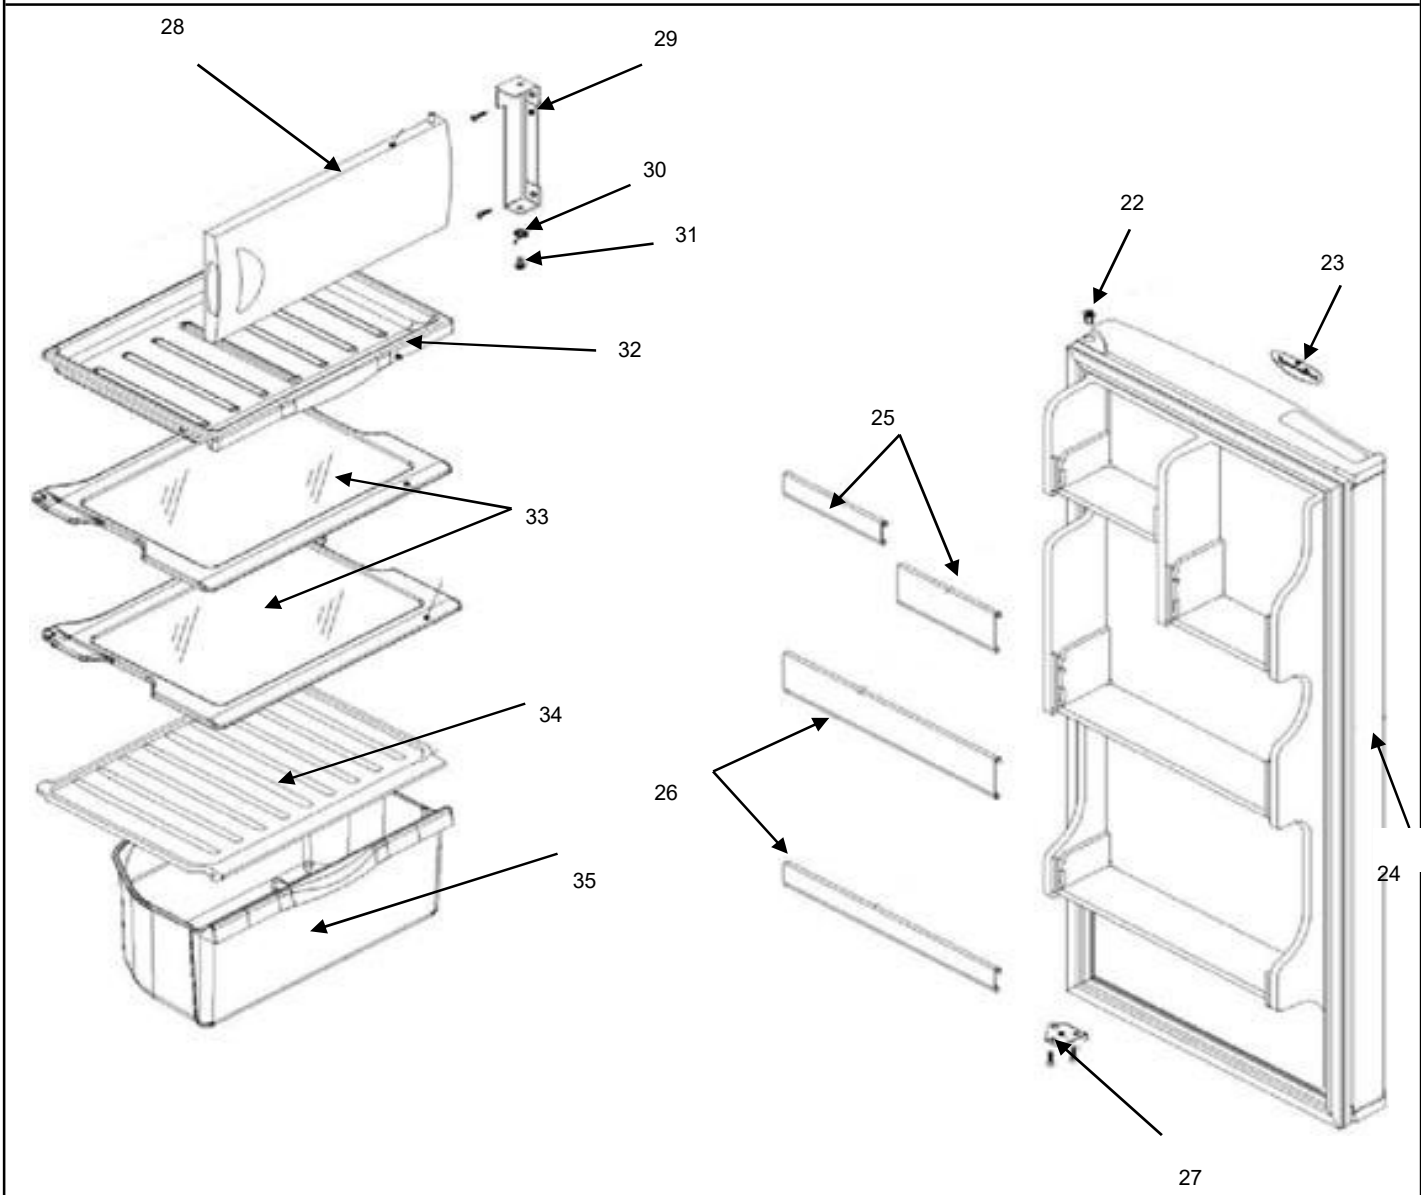

Gabinete / Caja Control

No.Illus.	DESCRIPCIÓN	No. de Parte
1	Gabinete (no para servicio)	*****
2	Bisagra superior	R-31357
3	Foco	W10809516
4	Portalampara	W10545295
5	Termostato	R-33512
6	Caja de Control	R-31250
7	Interruptor de Balancín	1118894
8	Tuerca para termostato	----
9	Perilla termostato decorada	R-33517
10	Botón central de deshielo Acros	W10583494
11	Roldana Plastica Bisagra Inferior	R-30221
12	Bisagra inferior	R-30033Z
13	Nivelador	R-30041
14	Roldana Plana Metalica 5/16"	R-30268
15	Tubo aislante	R-30630
16	Grommet respaldo gabinete	R-30776
17	Cintillo tubo aislante	R-30419
18	Clip soporte compresor	R-31173
19	Amortiguador de compresor	R-31240
20	Soporte compresor	W10470678
21	Cable de alimentación	R-33604

Puerta /Parrillas

No. Ilus.	DESCRIPCIÓN	No. de Parte
22	Buje puerta	R-30070
23	Placa marca	W10583915
24	Puerta espumada refrigerador	W10850118
25	Barandilla chica #1	W10631115
26	Barandilla chica #3	W10233423
27	Tope puerta exterior	R-30269Z
28	Puerta evaporador decorada	W10801173
29	Esquinero puerta evaporador	R-33367
30	Resorte de torsión	R-33138
31	Perno retén	R-33202
32	Charola de deshielo	R-31256
33	Parrillas STD	R-33662
34	Cubierta legumbrero	W10494717
35	Cajón legumbrero	R-31297

Sistema Sellado

No.Ilus.	DESCRIPCIÓN	No. de Parte
39	Retén bulbo termostaro	R-30418
40	Ensamble evaporador	2328280
41	Soporte placa evaporador	R-30054
42	Soporte condensador curvo	R-30629
43	Condensador curvo	W10439995
44	Filtro deshidratador	2328354
45	Tubo de proceso	W10580336
46	Cubierta compresor	***
47	compresor para servicio c/accesorios	W10330985
48	Combo Device	W10831840
49	Capacitor	W10340572
50	Bale Strap	2212996