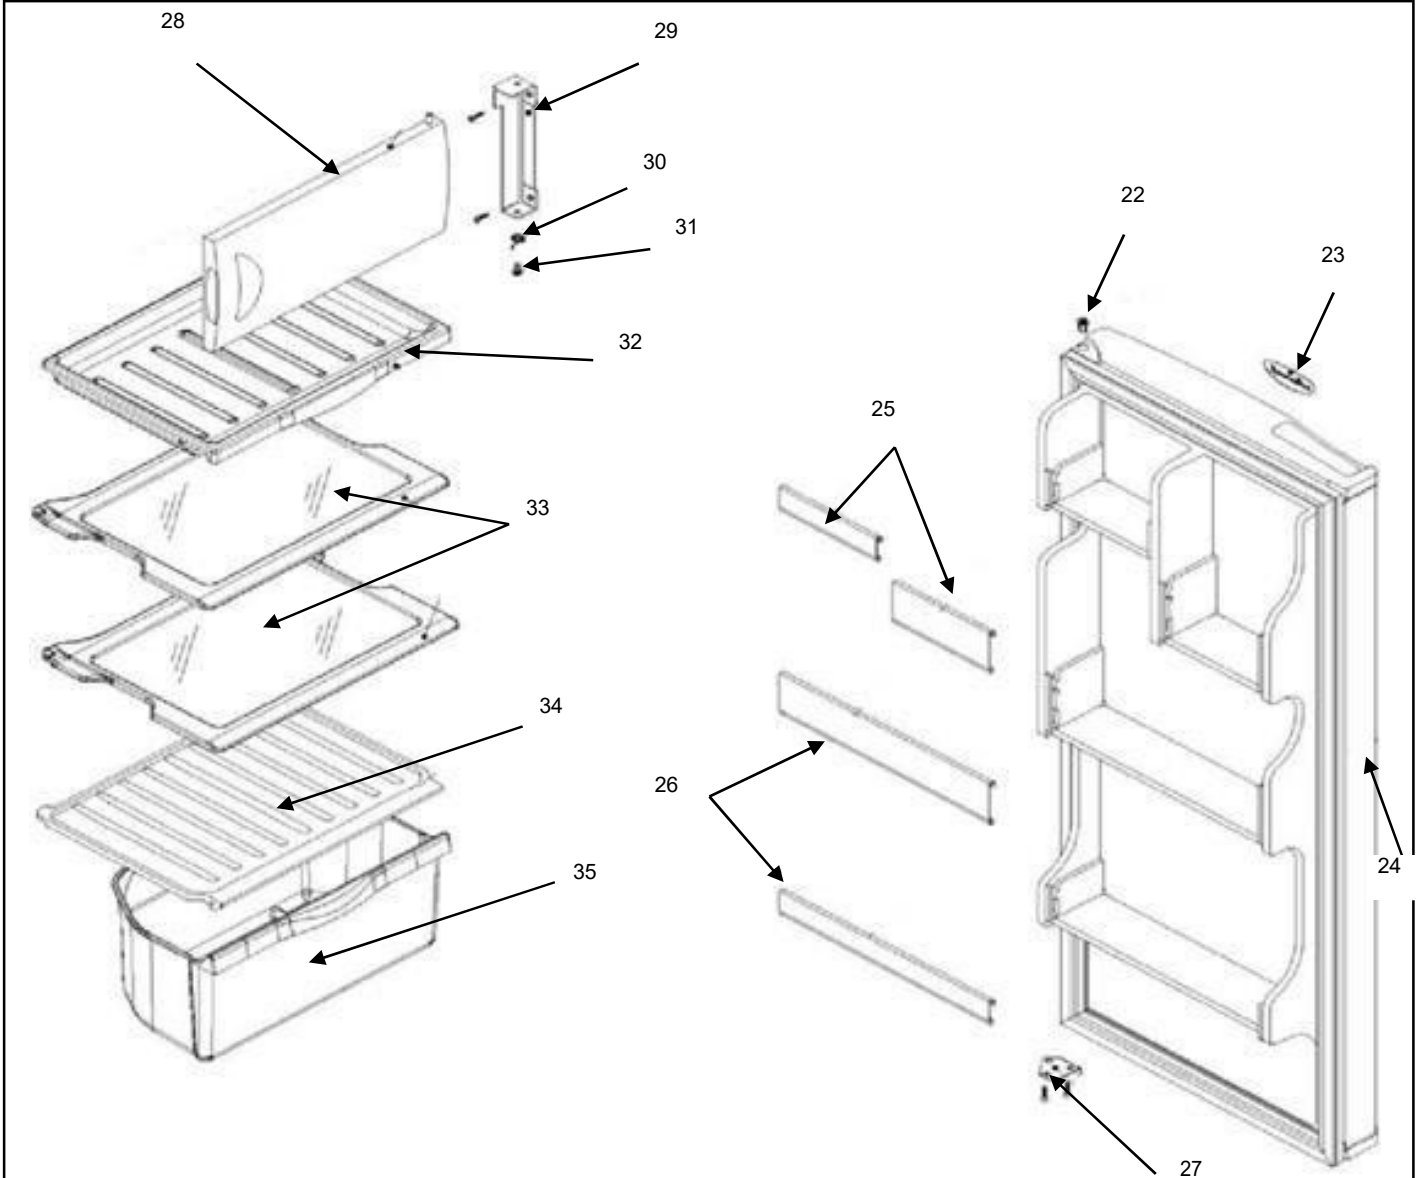

Refrigerador Whirlpool AS7506F01

No.Illus.	DESCRIPCIÓN	No. de Parte
1	Gabinete (no para servicio)	*****
2	Bisagra superior	R-31357
3	Foco	W10809516
4	Portalampara	W10545295
5	Termostato	R-33512
6	Caja de Control	R-31250
7	Interruptor de Balancín	1118894
8	Tuerca para termostato	----
9	Perilla termostato decorada	R-33517
10	Botón central de deshielo Acros	W10583494
11	Roldana Plastica Bisagra Inferior	R-30221
12	Bisagra inferior	R-30033Z
13	Nivelador	R-30041
14	Roldana Plana Metalica 5/16"	R-30268
15	Tubo aislante	R-30630
16	Grommet respaldo gabinete	R-30776
17	Cintillo tubo aislante	R-30419
18	Clip soporte compresor	R-31173
19	Amortiguador de compresor	R-31240
20	Soporte compresor	W10470678
21	Cable de alimentación	W10830947

Puerta /Parrillas

No. Ilus.	DESCRIPCIÓN	No. de Parte
22	Buje puerta	R-30070
23	Placa marca	W10583915
24	Puerta espumada refrigerador	W10850118
25	Barandilla chica #1	W10631115
26	Barandilla chica #3	W10233423
27	Tope puerta exterior	R-30269Z
28	Puerta evaporador decorada	W10801173
29	Esquinero puerta evaporador	R-33367
30	Resorte de torsión	R-33138
31	Perno retén	R-33202
32	Charola de deshielo	R-31256
33	Parrillas STD	R-33662
34	Cubierta legumbrero	W10494717
35	Cajón legumbrero	R-31297