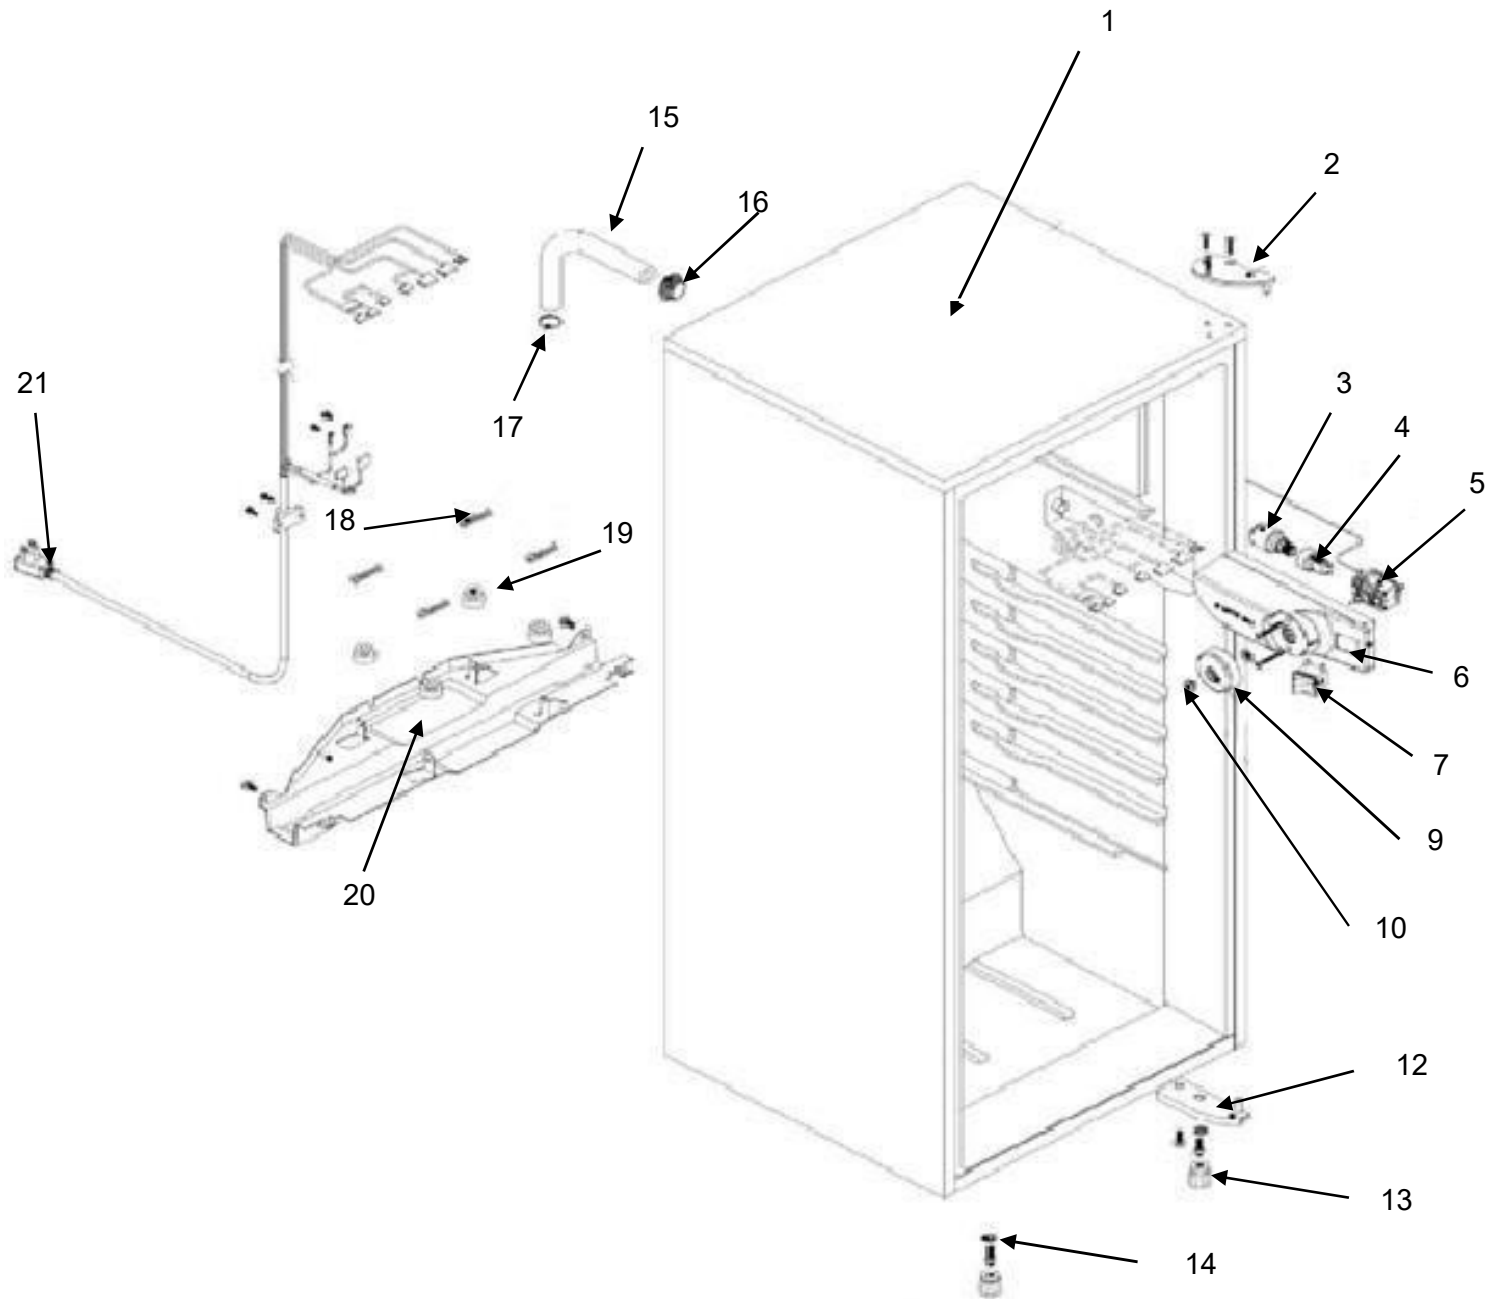

Refrigerador Whirlpool AS7506F01

No.Illus.	DESCRIPCIÓN	No. de Parte
1	Gabinete (no para servicio)	*****
2	Bisagra superior	R-31357
3	Foco	W10809516
4	Portalampara	W10545295
5	Termostato	R-33512
6	Caja de Control	R-31250
7	Interruptor de Balancín	1118894
8	Tuerca para termostato	----
9	Perilla termostato decorada	R-33517
10	Botón central de deshielo Acros	W10583494
11	Roldana Plastica Bisagra Inferior	R-30221
12	Bisagra inferior	R-30033Z
13	Nivelador	R-30041
14	Roldana Plana Metalica 5/16"	R-30268
15	Tubo aislante	R-30630
16	Grommet respaldo gabinete	R-30776
17	Cintillo tubo aislante	R-30419
18	Clip soporte compresor	R-31173
19	Amortiguador de compresor	R-31240
20	Soporte compresor	W10470678
21	Cable de alimentación	W10830947

Puerta /Parrillas

No. Ilus.	DESCRIPCIÓN	No. de Parte
22	Buje puerta	R-30070
23	Placa marca	W10583915
24	Puerta espumada refrigerador	W10850118
25	Barandilla chica #1	W10631115
26	Barandilla chica #3	W10233423
27	Tope puerta exterior	R-30269Z
28	Puerta evaporador decorada	W10801173
29	Esquinero puerta evaporador	R-33367
30	Resorte de torsión	R-33138
31	Perno retén	R-33202
32	Charola de deshielo	R-31256
33	Parrillas STD	R-33662
34	Cubierta legumbrero	W10494717
35	Cajón legumbrero	R-31297

Sistema Sellado

Refrigerador Whirlpool AS7506F01

No. Ilus.	DESCRIPCIÓN	No. de Parte
39	Retén bulbo termostaro	R-30418
40	Ensamble evaporador	W10907518
41	Soporte placa evaporador	R-30054
42	Soporte condensador curvo	R-30629
43	Condensador curvo	W10439995
44	Filtro deshidratador	2328354
45	Tubo de proceso	W10580336
46	Cubierta compresor	***
47	compresor para servicio c/accesorios	W10879410
48	Combo Device	W10796741
49	Capacitor	W10658690
50	Bale Strap	W10174383