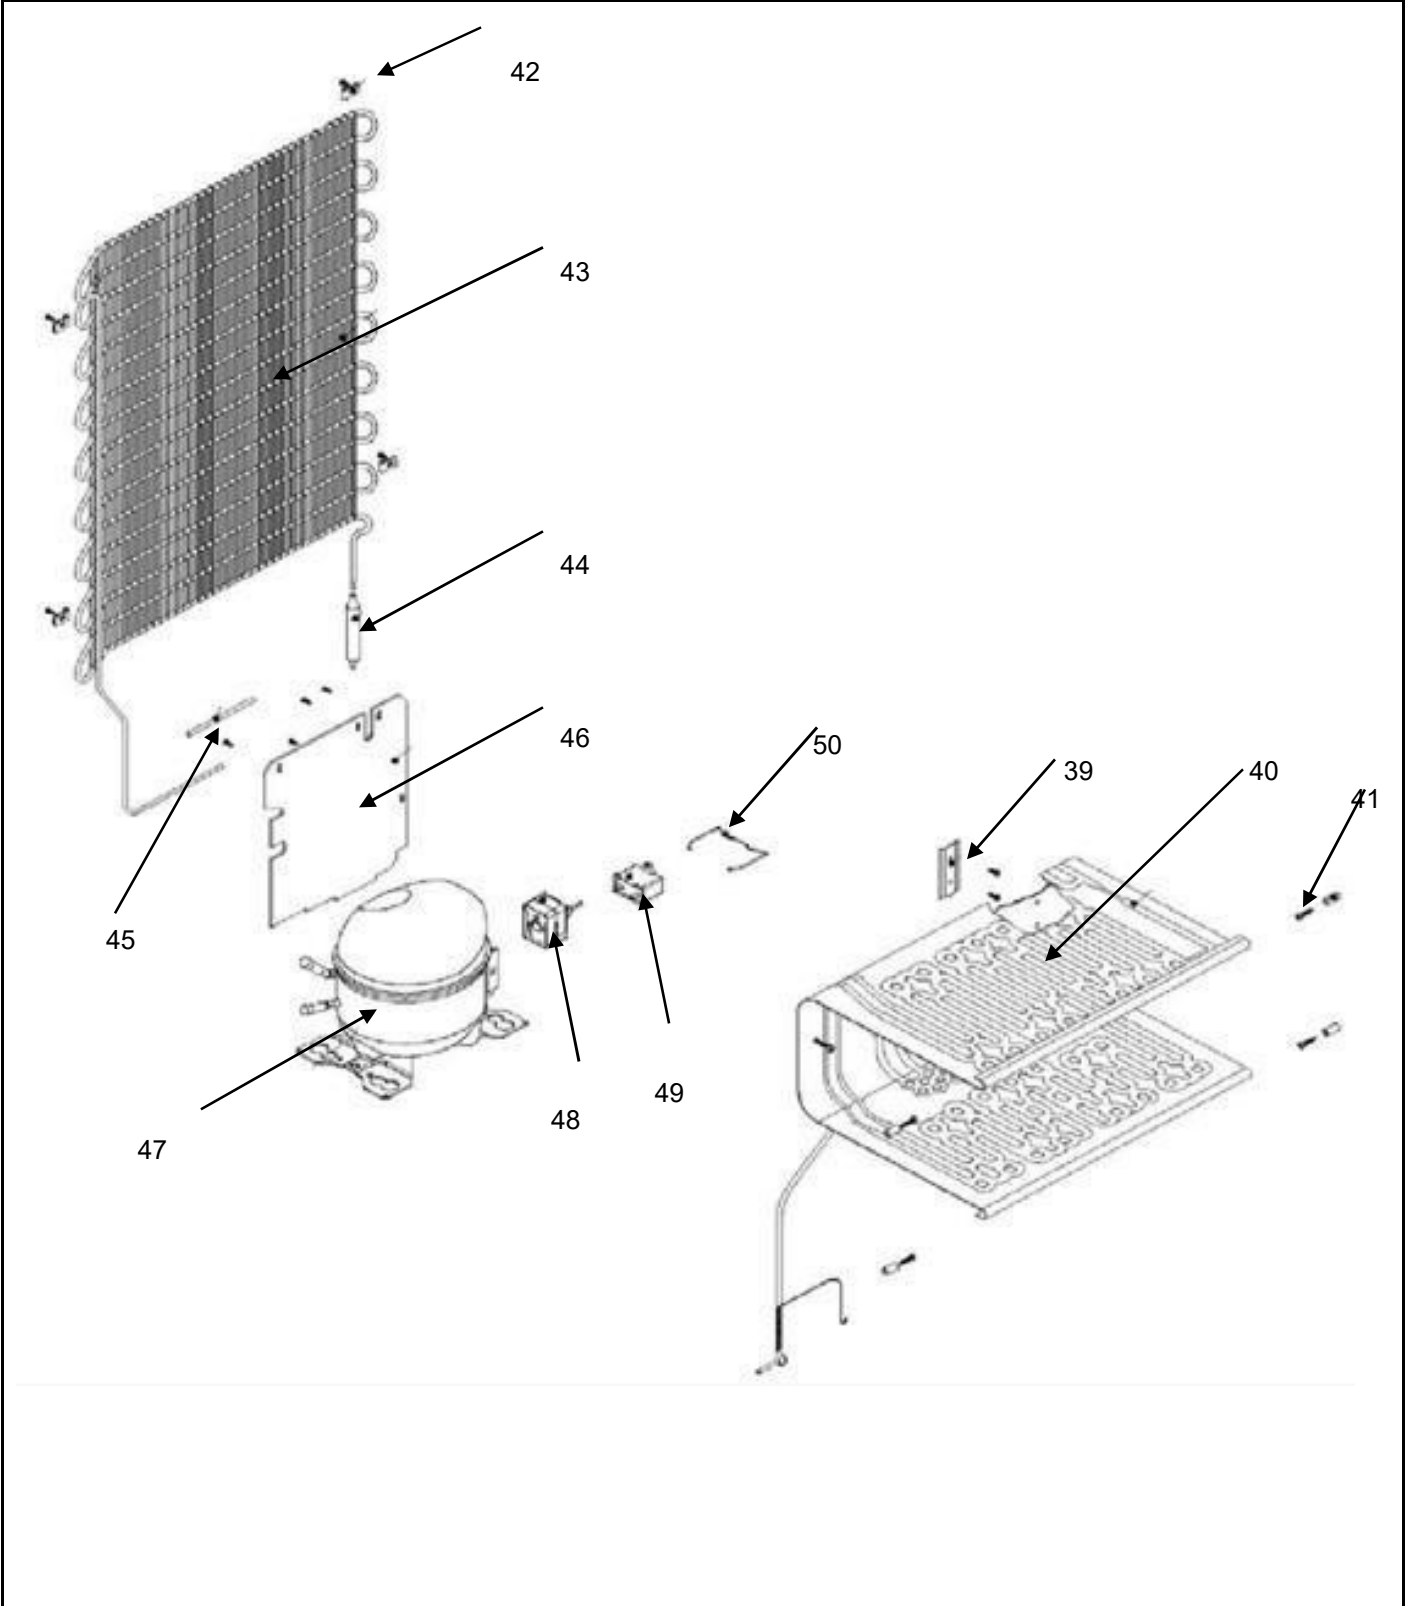

Refrigerador Whirlpool AS7506F01

No.Illus.	DESCRIPCIÓN	No. de Parte
1	Gabinete (no para servicio)	*****
2	Bisagra superior	R-31357
3	Foco	W10809516
4	Portalampara	W10545295
5	Termostato	R-33512
6	Caja de Control	R-31250
7	Interruptor de Balancín	1118894
8	Tuerca para termostato	----
9	Perilla termostato decorada	R-33517
10	Botón central de deshielo Acros	W10583494
11	Roldana Plastica Bisagra Inferior	R-30221
12	Bisagra inferior	R-30033Z
13	Nivelador	R-30041
14	Roldana Plana Metalica 5/16"	R-30268
15	Tubo aislante	R-30630
16	Grommet respaldo gabinete	R-30776
17	Cintillo tubo aislante	R-30419
18	Clip soporte compresor	R-31173
19	Amortiguador de compresor	R-31240
20	Soporte compresor	W10470678
21	Cable de alimentación	W10830947

Puerta /Parrillas

No. Ilus.	DESCRIPCIÓN	No. de Parte
22	Buje puerta	R-30070
23	Placa marca	W10583915
24	Puerta espumada refrigerador	W10850118
25	Barandilla chica #1	W10631115
26	Barandilla chica #3	W10233423
27	Tope puerta exterior	R-30269Z
28	Puerta evaporador decorada	W10801173
29	Esquinero puerta evaporador	R-33367
30	Resorte de torsión	R-33138
31	Perno retén	R-33202
32	Charola de deshielo	R-31256
33	Parrillas STD	R-33662
34	Cubierta legumbrero	W10494717
35	Cajón legumbrero	R-31297

Sistema Sellado

Refrigerador Whirlpool AS7506F01

No. Ilus.	DESCRIPCIÓN	No. de Parte
39	Retén bulbo termostaro	R-30418
40	Ensamble evaporador	W10907518
41	Soporte placa evaporador	R-30054
42	Soporte condensador curvo	R-30629
43	Condensador curvo	W10439995
44	Filtro deshidratador	2328354
45	Tubo de proceso	W10580336
46	Cubierta compresor	***
47	compresor para servicio c/accesorios	W10879410
48	Combo Device	W10796741
49	Capacitor	W10658690
50	Bale Strap	W10174383